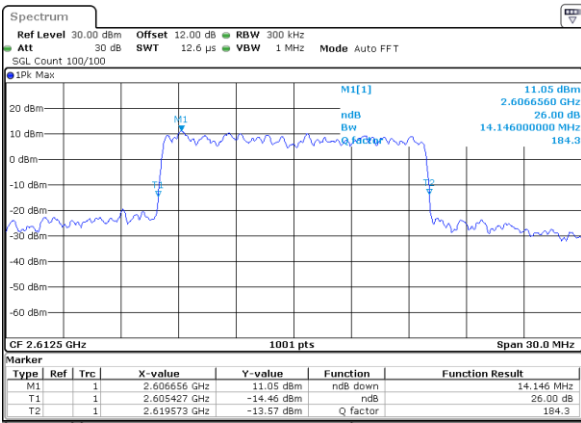

Date: 9.AUG.2020 13:00:00

Highest Channel / 10MHz / 256QAM

Date: 9.AUG.2020 13:06:32

LTE Band 38

Lowest Channel / 15MHz / 256QAM

Lowest Channel / 20MHz / 256QAM

Middle Channel / 15MHz / 256QAM

Middle Channel / 20MHz / 256QAM

Highest Channel / 15MHz / 256QAM

Highest Channel / 20MHz / 256QAM

Occupied Bandwidth

Mode	LTE Band 38 : 99%OBW(MHz)											
BW	1.4MHz		3MHz		5MHz		10MHz		15MHz		20MHz	
Mod.	QPSK	16QAM	QPSK	16QAM	QPSK	16QAM	QPSK	16QAM	QPSK	16QAM	QPSK	16QAM
Lowest CH	-	-	-	-	4.52	4.49	9.03	9.01	13.37	13.43	17.90	17.90
Middle CH	-	-	-	-	4.47	4.48	9.01	9.09	13.43	13.43	17.90	17.82
Highest CH	-	-	-	-	4.49	4.47	9.05	8.97	13.31	13.43	17.86	17.82
Mode	LTE Band 38 : 99%OBW(MHz)											
BW	1.4MHz		3MHz		5MHz		10MHz		15MHz		20MHz	
Mod.	64QAM	256QAM	64QAM	256QAM	64QAM	256QAM	64QAM	256QAM	64QAM	256QAM	64QAM	256QAM
Lowest CH	-	-	-	-	4.51	4.48	8.99	9.03	13.49	13.43	17.86	17.86
Middle CH	-	-	-	-	4.52	4.46	9.01	9.01	13.40	13.52	18.02	17.74
Highest CH	-	-	-	-	4.46	4.49	9.01	9.03	13.49	13.40	17.78	17.90