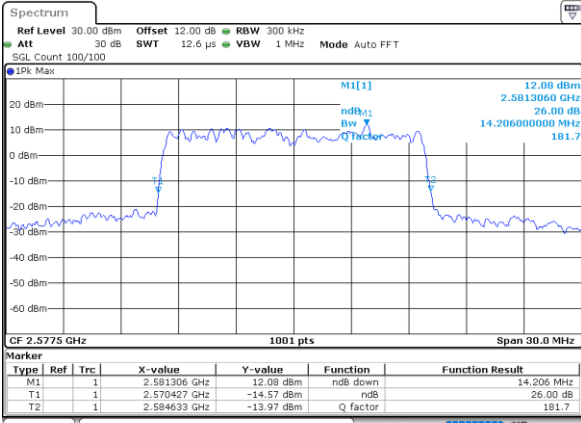

Date: 9.AUG.2020 13:00:00

Highest Channel / 10MHz / 256QAM

Date: 9.AUG.2020 13:06:32

LTE Band 38

Lowest Channel / 15MHz / 256QAM

Lowest Channel / 20MHz / 256QAM

Middle Channel / 15MHz / 256QAM

Middle Channel / 20MHz / 256QAM

Highest Channel / 15MHz / 256QAM

Highest Channel / 20MHz / 256QAM

Occupied Bandwidth

Mode	LTE Band 38 : 99%OBW(MHz)											
BW	1.4MHz		3MHz		5MHz		10MHz		15MHz		20MHz	
Mod.	QPSK	16QAM	QPSK	16QAM	QPSK	16QAM	QPSK	16QAM	QPSK	16QAM	QPSK	16QAM
Lowest CH	-	-	-	-	4.52	4.49	9.03	9.01	13.37	13.43	17.90	17.90
Middle CH	-	-	-	-	4.47	4.48	9.01	9.09	13.43	13.43	17.90	17.82
Highest CH	-	-	-	-	4.49	4.47	9.05	8.97	13.31	13.43	17.86	17.82
Mode	LTE Band 38 : 99%OBW(MHz)											
BW	1.4MHz		3MHz		5MHz		10MHz		15MHz		20MHz	
Mod.	64QAM	256QAM	64QAM	256QAM	64QAM	256QAM	64QAM	256QAM	64QAM	256QAM	64QAM	256QAM
Lowest CH	-	-	-	-	4.51	4.48	8.99	9.03	13.49	13.43	17.86	17.86
Middle CH	-	-	-	-	4.52	4.46	9.01	9.01	13.40	13.52	18.02	17.74
Highest CH	-	-	-	-	4.46	4.49	9.01	9.03	13.49	13.40	17.78	17.90