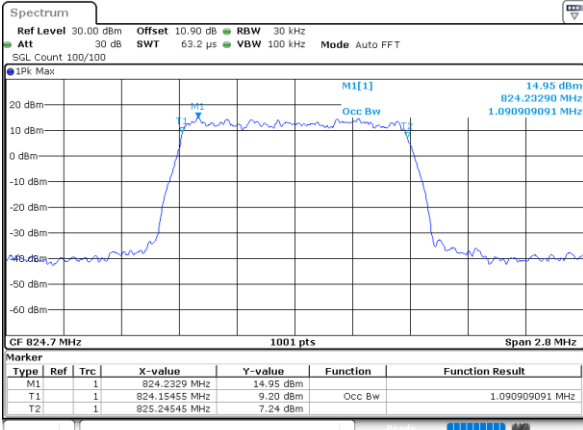

Middle Channel / 15MHz / 256QAM

Date: 9\_AUG.2020 16:18:45

Highest Channel / 15MHz / 256QAM

Date: 9\_AUG.2020 16:21:08

**Occupied Bandwidth**

Mode	LTE Band 26 : 99%OBW(MHz)											
BW	1.4MHz		3MHz		5MHz		10MHz		15MHz		20MHz	
Mod.	QPSK	16QAM	QPSK	16QAM	QPSK	16QAM	QPSK	16QAM	QPSK	16QAM	QPSK	16QAM
Lowest CH	1.09	1.08	2.70	2.72	4.49	4.48	8.99	9.03	13.43	13.43	-	-
Middle CH	1.09	1.09	2.71	2.73	4.49	4.51	8.97	8.99	13.43	13.46	-	-
Highest CH	1.09	1.09	2.70	2.72	4.49	4.48	8.99	9.01	13.43	13.37	-	-
Mode	LTE Band 26 : 99%OBW(MHz)											
BW	1.4MHz		3MHz		5MHz		10MHz		15MHz		20MHz	
Mod.	64QAM	256QAM	64QAM	256QAM	64QAM	256QAM	64QAM	256QAM	64QAM	256QAM	64QAM	256QAM
Lowest CH	1.09	1.09	2.73	2.72	4.48	4.49	8.97	9.03	13.37	13.40	-	-
Middle CH	1.09	1.09	2.70	2.72	4.49	4.49	8.99	8.99	13.46	13.43	-	-
Highest CH	1.09	1.09	2.73	2.72	4.48	4.48	9.03	8.95	13.40	13.43	-	-

LTE Band 26

Lowest Channel / 1.4MHz / QPSK

Lowest Channel / 1.4MHz / 16QAM

Middle Channel / 1.4MHz / QPSK

Middle Channel / 1.4MHz / 16QAM

Highest Channel / 1.4MHz / QPSK

Highest Channel / 1.4MHz / 16QAM

LTE Band 26