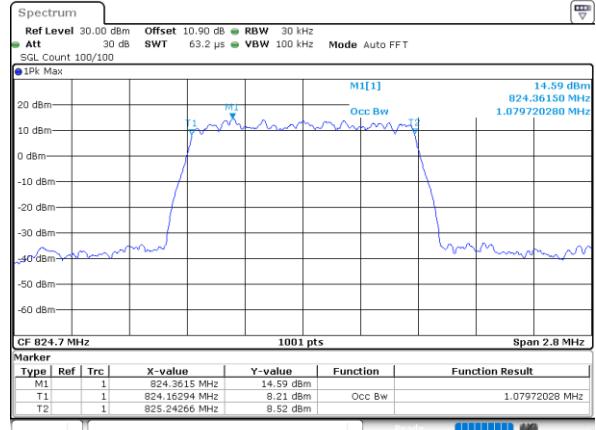

Middle Channel / 15MHz / 256QAM

Date: 9\_AUG.2020 16:18:45

Highest Channel / 15MHz / 256QAM

Date: 9\_AUG.2020 16:21:08

**Occupied Bandwidth**

Mode	LTE Band 26 : 99%OBW(MHz)											
BW	1.4MHz		3MHz		5MHz		10MHz		15MHz		20MHz	
Mod.	QPSK	16QAM	QPSK	16QAM	QPSK	16QAM	QPSK	16QAM	QPSK	16QAM	QPSK	16QAM
Lowest CH	1.09	1.08	2.70	2.72	4.49	4.48	8.99	9.03	13.43	13.43	-	-
Middle CH	1.09	1.09	2.71	2.73	4.49	4.51	8.97	8.99	13.43	13.46	-	-
Highest CH	1.09	1.09	2.70	2.72	4.49	4.48	8.99	9.01	13.43	13.37	-	-
Mode	LTE Band 26 : 99%OBW(MHz)											
BW	1.4MHz		3MHz		5MHz		10MHz		15MHz		20MHz	
Mod.	64QAM	256QAM	64QAM	256QAM	64QAM	256QAM	64QAM	256QAM	64QAM	256QAM	64QAM	256QAM
Lowest CH	1.09	1.09	2.73	2.72	4.48	4.49	8.97	9.03	13.37	13.40	-	-
Middle CH	1.09	1.09	2.70	2.72	4.49	4.49	8.99	8.99	13.46	13.43	-	-
Highest CH	1.09	1.09	2.73	2.72	4.48	4.48	9.03	8.95	13.40	13.43	-	-

LTE Band 26

Lowest Channel / 1.4MHz / QPSK

Lowest Channel / 1.4MHz / 16QAM

Middle Channel / 1.4MHz / QPSK

Middle Channel / 1.4MHz / 16QAM

Highest Channel / 1.4MHz / QPSK

Highest Channel / 1.4MHz / 16QAM

LTE Band 26