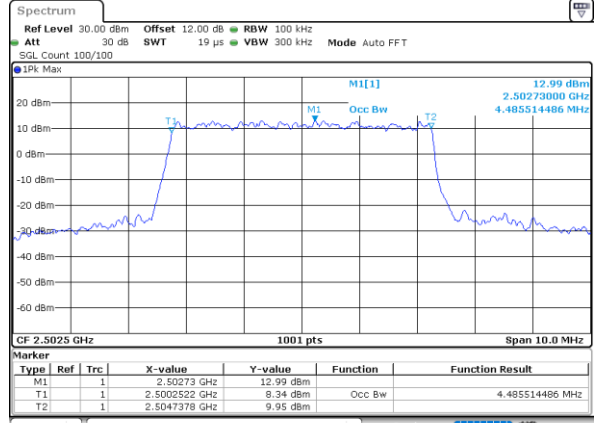

Date: 19_AUG.2020 09:50:37

Occupied Bandwidth

Mode	LTE Band 7 : 99%OBW(MHz)											
BW	1.4MHz		3MHz		5MHz		10MHz		15MHz		20MHz	
Mod.	QPSK	16QAM	QPSK	16QAM	QPSK	16QAM	QPSK	16QAM	QPSK	16QAM	QPSK	16QAM
Lowest CH	-	-	-	-	4.51	4.49	8.97	9.01	13.46	13.49	17.94	17.86
Middle CH	-	-	-	-	4.50	4.49	8.99	9.01	13.40	13.43	17.82	17.86
Highest CH	-	-	-	-	4.49	4.49	9.03	8.95	13.46	13.43	17.82	17.90
Mode	LTE Band 7 : 99%OBW(MHz)											
BW	1.4MHz		3MHz		5MHz		10MHz		15MHz		20MHz	
Mod.	64QAM	256QAM	64QAM	256QAM	64QAM	256QAM	64QAM	256QAM	64QAM	256QAM	64QAM	256QAM
Lowest CH	-	-	-	-	4.51	4.48	8.99	8.99	13.46	13.46	17.90	17.98
Middle CH	-	-	-	-	4.49	4.49	8.97	8.97	13.46	13.43	17.86	17.86
Highest CH	-	-	-	-	4.51	4.47	8.97	9.03	13.46	13.43	17.90	17.78

LTE Band 7

Lowest Channel / 5MHz / QPSK

Date: 17_AUG.2020 17:23:21

Lowest Channel / 5MHz / 16QAM

Date: 17_AUG.2020 17:23:33

Middle Channel / 5MHz / QPSK

Date: 17_AUG.2020 17:28:29

Middle Channel / 5MHz / 16QAM