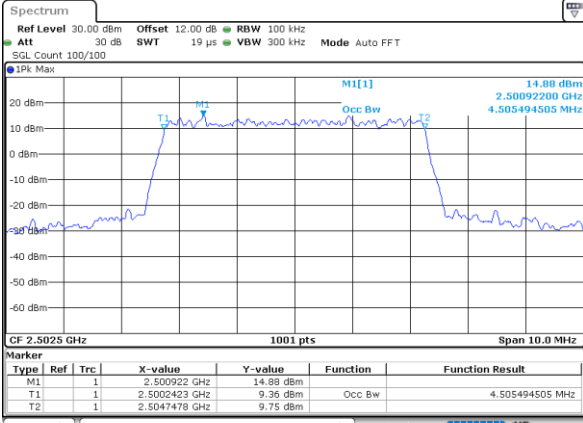

Date: 19_AUG.2020 09:50:37

Occupied Bandwidth

Mode	LTE Band 7 : 99%OBW(MHz)											
BW	1.4MHz		3MHz		5MHz		10MHz		15MHz		20MHz	
Mod.	QPSK	16QAM	QPSK	16QAM	QPSK	16QAM	QPSK	16QAM	QPSK	16QAM	QPSK	16QAM
Lowest CH	-	-	-	-	4.51	4.49	8.97	9.01	13.46	13.49	17.94	17.86
Middle CH	-	-	-	-	4.50	4.49	8.99	9.01	13.40	13.43	17.82	17.86
Highest CH	-	-	-	-	4.49	4.49	9.03	8.95	13.46	13.43	17.82	17.90
Mode	LTE Band 7 : 99%OBW(MHz)											
BW	1.4MHz		3MHz		5MHz		10MHz		15MHz		20MHz	
Mod.	64QAM	256QAM	64QAM	256QAM	64QAM	256QAM	64QAM	256QAM	64QAM	256QAM	64QAM	256QAM
Lowest CH	-	-	-	-	4.51	4.48	8.99	8.99	13.46	13.46	17.90	17.98
Middle CH	-	-	-	-	4.49	4.49	8.97	8.97	13.46	13.43	17.86	17.86
Highest CH	-	-	-	-	4.51	4.47	8.97	9.03	13.46	13.43	17.90	17.78

LTE Band 7

Lowest Channel / 5MHz / QPSK

Date: 17_AUG.2020 17:23:21

Lowest Channel / 5MHz / 16QAM

Date: 17_AUG.2020 17:23:33

Middle Channel / 5MHz / QPSK

Date: 17_AUG.2020 17:28:29

Middle Channel / 5MHz / 16QAM