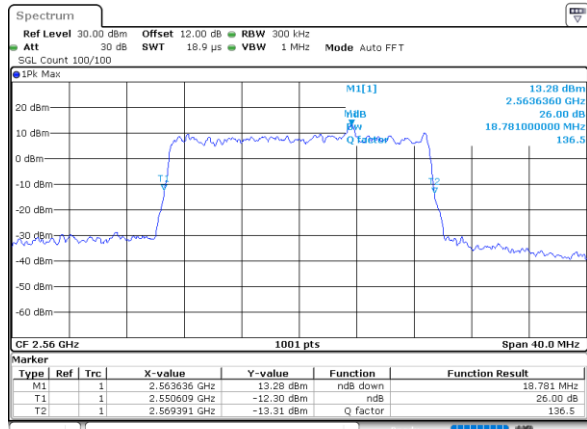

Middle Channel / 15MHz / 256QAM

Date: 19_AUG.2020 09:35:57

Middle Channel / 20MHz / 256QAM

Date: 19_AUG.2020 09:44:34

Highest Channel / 15MHz / 256QAM

Date: 19_AUG.2020 09:40:28

Highest Channel / 20MHz / 256QAM

Date: 19_AUG.2020 09:50:37

Occupied Bandwidth

Mode	LTE Band 7 : 99%OBW(MHz)											
BW	1.4MHz		3MHz		5MHz		10MHz		15MHz		20MHz	
Mod.	QPSK	16QAM	QPSK	16QAM	QPSK	16QAM	QPSK	16QAM	QPSK	16QAM	QPSK	16QAM
Lowest CH	-	-	-	-	4.51	4.49	8.97	9.01	13.46	13.49	17.94	17.86
Middle CH	-	-	-	-	4.50	4.49	8.99	9.01	13.40	13.43	17.82	17.86
Highest CH	-	-	-	-	4.49	4.49	9.03	8.95	13.46	13.43	17.82	17.90
Mode	LTE Band 7 : 99%OBW(MHz)											
BW	1.4MHz		3MHz		5MHz		10MHz		15MHz		20MHz	
Mod.	64QAM	256QAM	64QAM	256QAM	64QAM	256QAM	64QAM	256QAM	64QAM	256QAM	64QAM	256QAM
Lowest CH	-	-	-	-	4.51	4.48	8.99	8.99	13.46	13.46	17.90	17.98
Middle CH	-	-	-	-	4.49	4.49	8.97	8.97	13.46	13.43	17.86	17.86
Highest CH	-	-	-	-	4.51	4.47	8.97	9.03	13.46	13.43	17.90	17.78