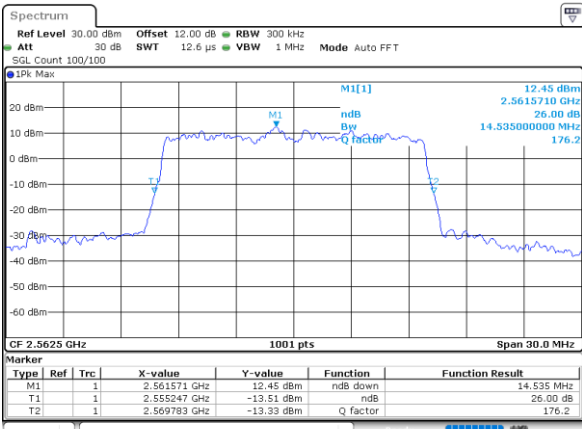

Middle Channel / 15MHz / 256QAM

Date: 19_AUG.2020 09:35:57

Middle Channel / 20MHz / 256QAM

Date: 19_AUG.2020 09:44:34

Highest Channel / 15MHz / 256QAM

Date: 19_AUG.2020 09:40:28

Highest Channel / 20MHz / 256QAM

Date: 19_AUG.2020 09:50:37

Occupied Bandwidth

Mode	LTE Band 7 : 99%OBW(MHz)											
BW	1.4MHz		3MHz		5MHz		10MHz		15MHz		20MHz	
Mod.	QPSK	16QAM	QPSK	16QAM	QPSK	16QAM	QPSK	16QAM	QPSK	16QAM	QPSK	16QAM
Lowest CH	-	-	-	-	4.51	4.49	8.97	9.01	13.46	13.49	17.94	17.86
Middle CH	-	-	-	-	4.50	4.49	8.99	9.01	13.40	13.43	17.82	17.86
Highest CH	-	-	-	-	4.49	4.49	9.03	8.95	13.46	13.43	17.82	17.90
Mode	LTE Band 7 : 99%OBW(MHz)											
BW	1.4MHz		3MHz		5MHz		10MHz		15MHz		20MHz	
Mod.	64QAM	256QAM	64QAM	256QAM	64QAM	256QAM	64QAM	256QAM	64QAM	256QAM	64QAM	256QAM
Lowest CH	-	-	-	-	4.51	4.48	8.99	8.99	13.46	13.46	17.90	17.98
Middle CH	-	-	-	-	4.49	4.49	8.97	8.97	13.46	13.43	17.86	17.86
Highest CH	-	-	-	-	4.51	4.47	8.97	9.03	13.46	13.43	17.90	17.78