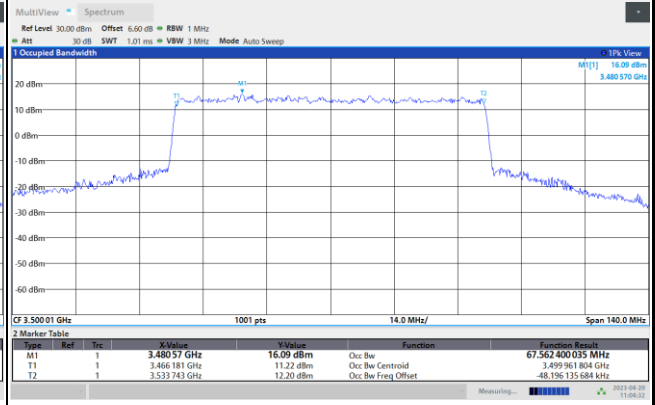

16QAM

64QAM

256QAM

FR1 n77 / 70MHz / CP OFDM / Middle Channel / Full RB

QPSK

16QAM

64QAM

256QAM