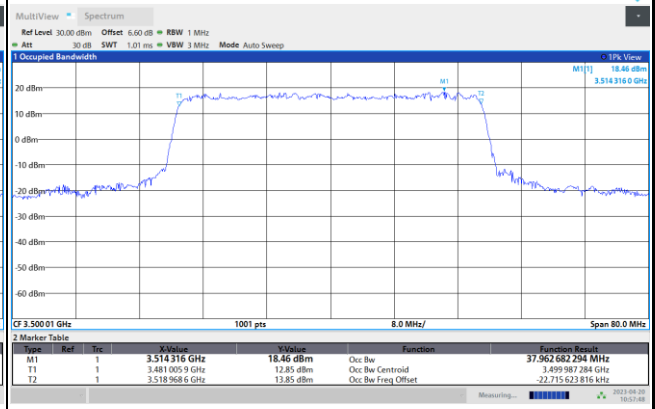

QPSK

16QAM

64QAM

256QAM

FR1 n77 / 40MHz / CP OFDM / Middle Channel / Full RB

QPSK

16QAM

64QAM