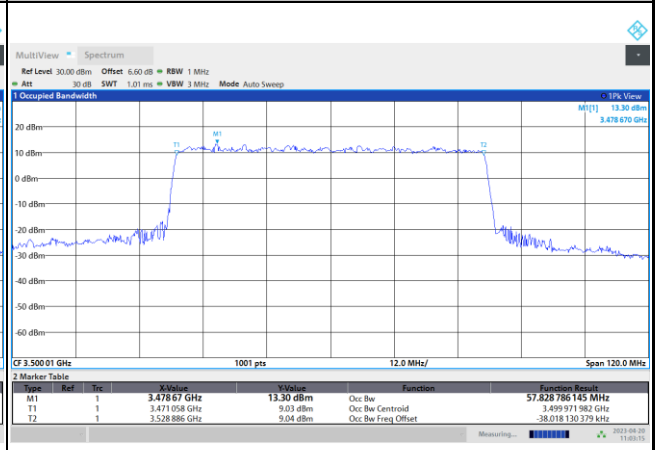

64QAM

256QAM