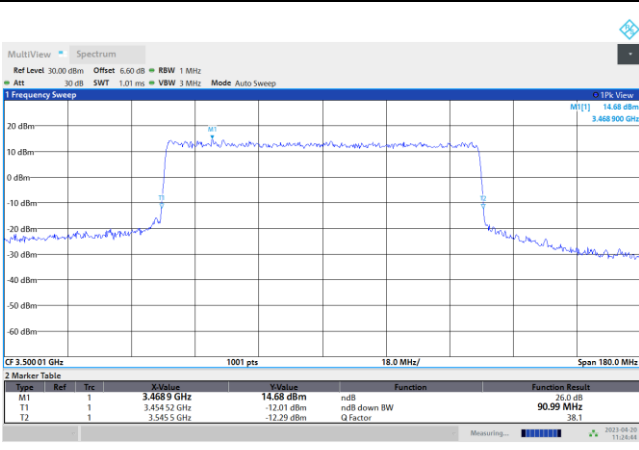

FR1 n77 / 90MHz / CP OFDM / Middle Channel / Full RB

QPSK