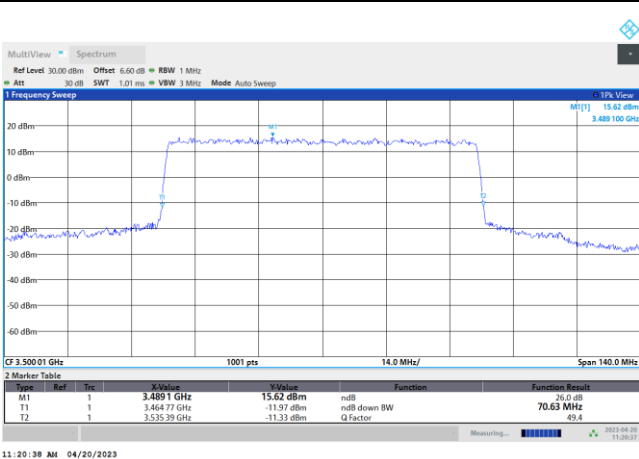

FR1 n77 / 70MHz / CP OFDM / Middle Channel / Full RB

QPSK

16QAM