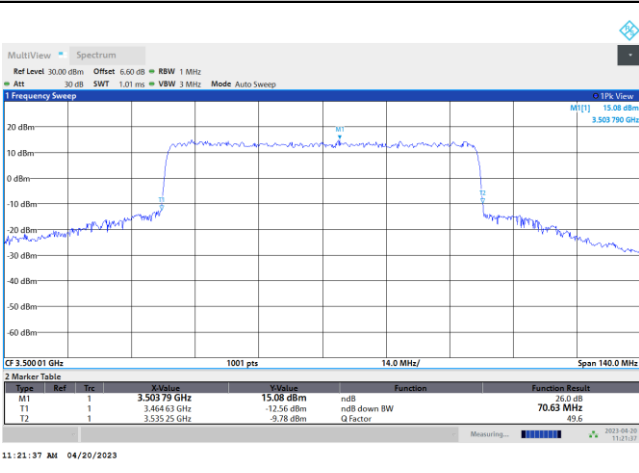

64QAM

256QAM