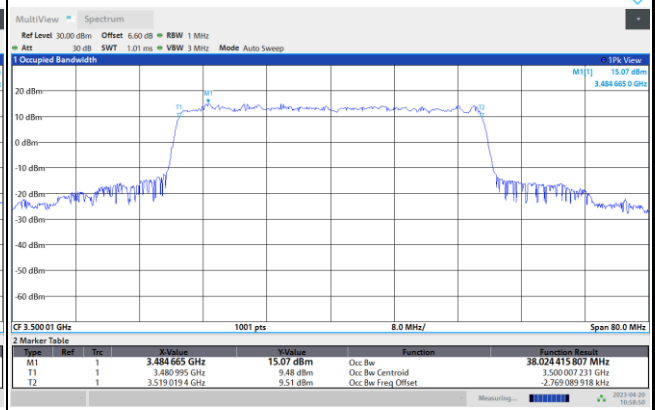

64QAM

256QAM