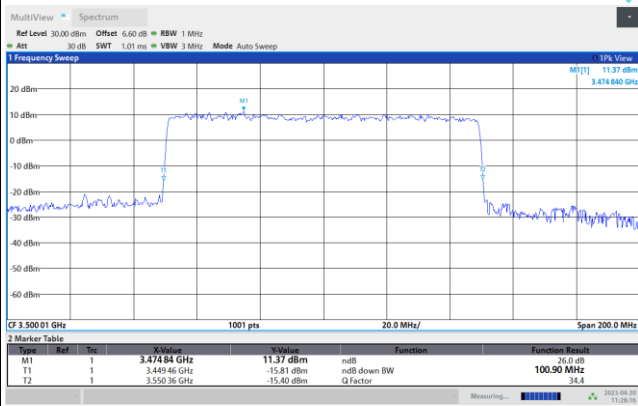

64QAM

256QAM