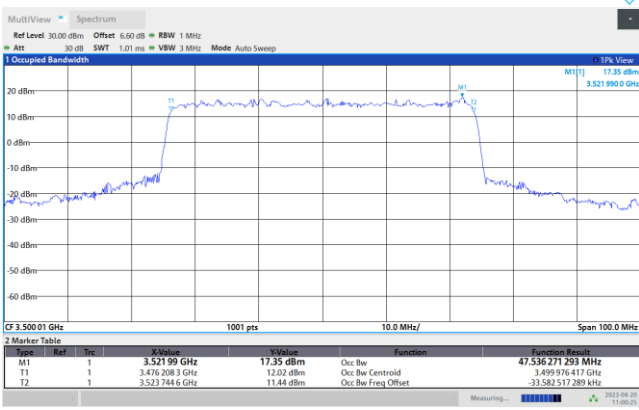

256QAM

FR1 n77 / 50MHz / CP OFDM / Middle Channel / Full RB

QPSK

16QAM

64QAM

256QAM

FR1 n77 / 60MHz / CP OFDM / Middle Channel / Full RB

QPSK