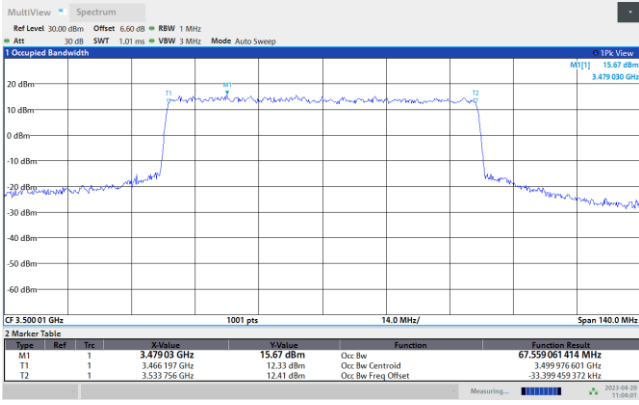

16QAM

64QAM

256QAM

FR1 n77 / 70MHz / CP OFDM / Middle Channel / Full RB

QPSK

16QAM

64QAM

256QAM