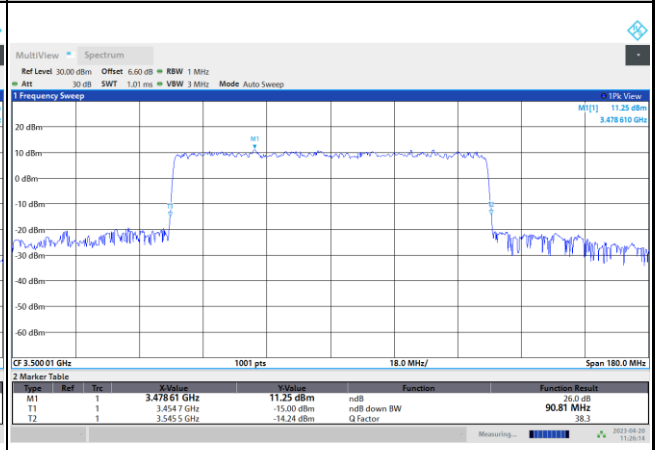

256QAM

FR1 n77 / 90MHz / CP OFDM / Middle Channel / Full RB

QPSK

16QAM

64QAM

256QAM

FR1 n77 / 100MHz / CP OFDM / Middle Channel / Full RB

QPSK