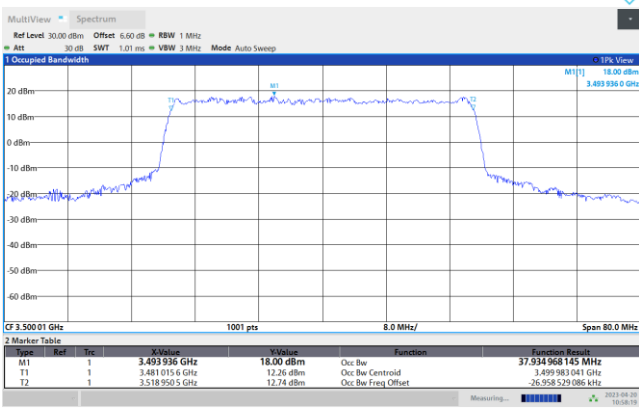

64QAM

256QAM