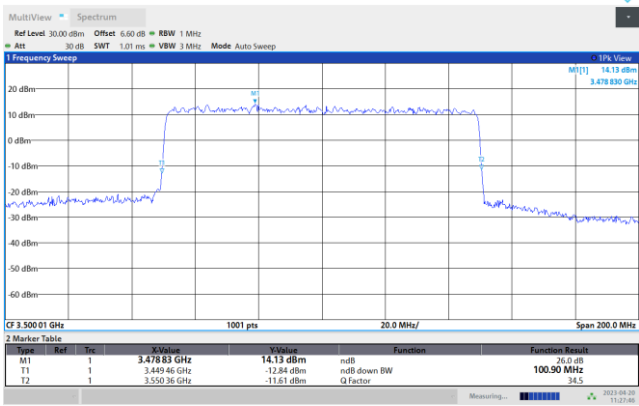

64QAM

256QAM