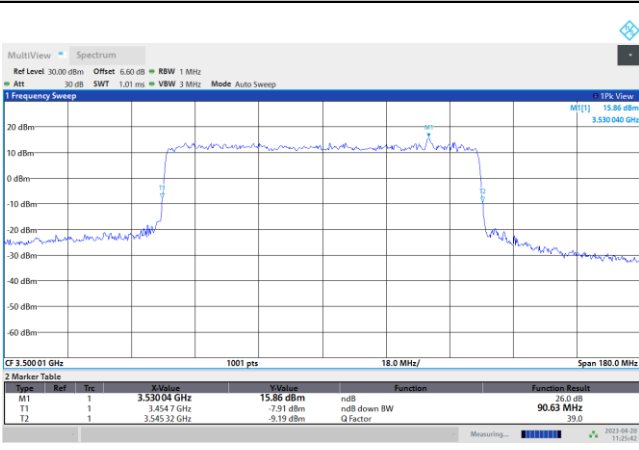

256QAM

FR1 n77 / 90MHz / CP OFDM / Middle Channel / Full RB

QPSK

16QAM

64QAM

256QAM

FR1 n77 / 100MHz / CP OFDM / Middle Channel / Full RB

QPSK