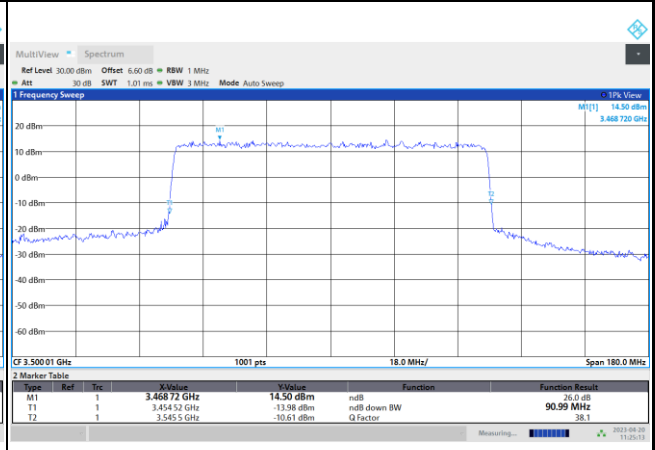

256QAM

FR1 n77 / 90MHz / CP OFDM / Middle Channel / Full RB

QPSK

16QAM

64QAM

256QAM

FR1 n77 / 100MHz / CP OFDM / Middle Channel / Full RB

QPSK