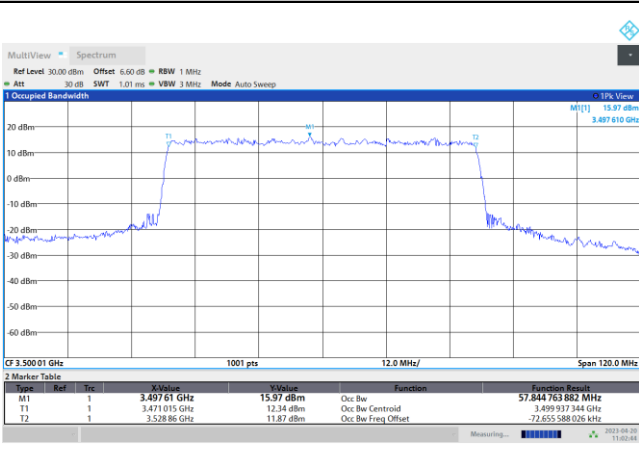

64QAM

256QAM