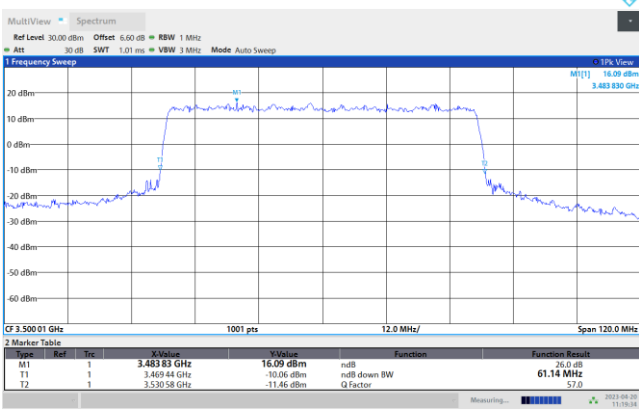

64QAM

256QAM

FR1 n77 / 60MHz / CP OFDM / Middle Channel / Full RB

QPSK

16QAM

64QAM

256QAM

FR1 n77 / 70MHz / CP OFDM / Middle Channel / Full RB