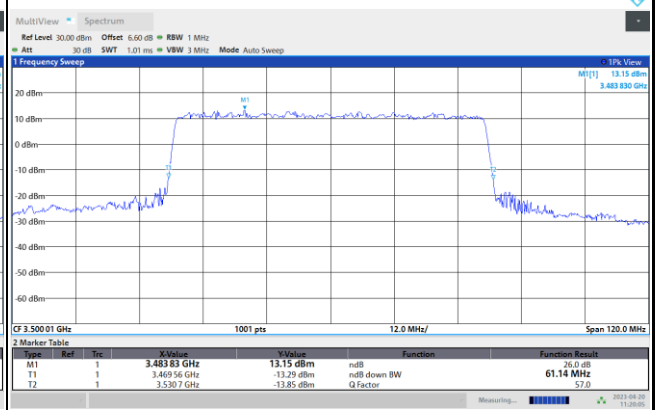

64QAM

256QAM

FR1 n77 / 60MHz / CP OFDM / Middle Channel / Full RB

QPSK

16QAM

64QAM

256QAM

FR1 n77 / 70MHz / CP OFDM / Middle Channel / Full RB