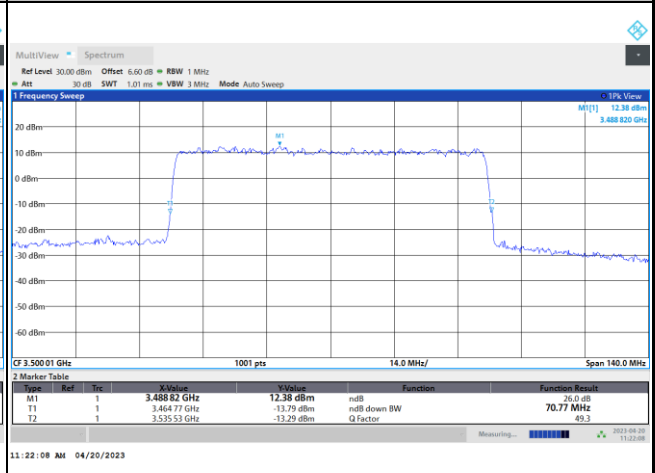

64QAM

256QAM