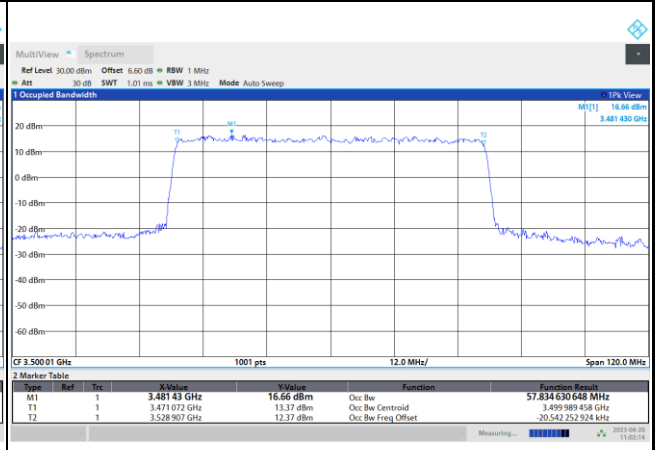

FR1 n77 / 60MHz / CP OFDM / Middle Channel / Full RB

QPSK

16QAM