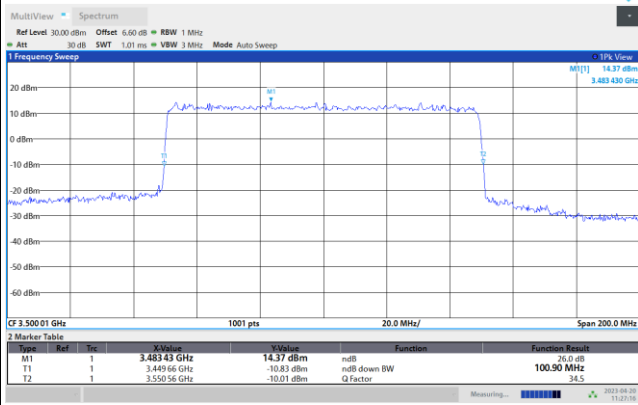

FR1 n77 / 100MHz / CP OFDM / Middle Channel / Full RB

QPSK

16QAM