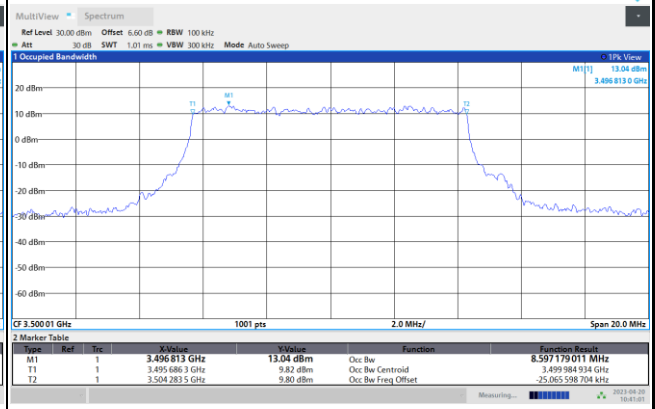

FR1 n77 / 10MHz / CP OFDM / Middle Channel / Full RB

QPSK

16QAM