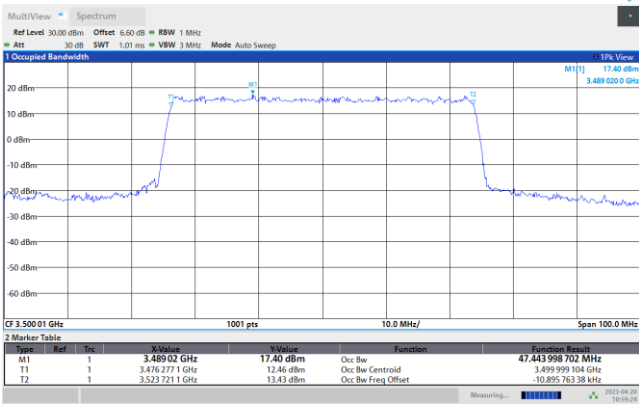

256QAM

FR1 n77 / 50MHz / CP OFDM / Middle Channel / Full RB

QPSK

16QAM

64QAM

256QAM

FR1 n77 / 60MHz / CP OFDM / Middle Channel / Full RB

QPSK