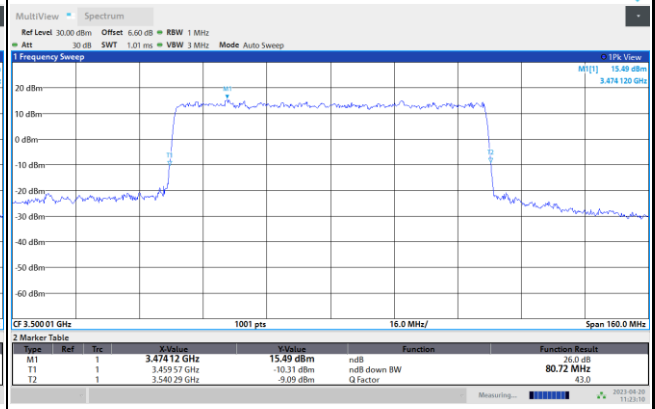

QPSK

16QAM

64QAM

256QAM

FR1 n77 / 80MHz / CP OFDM / Middle Channel / Full RB

QPSK

16QAM

64QAM