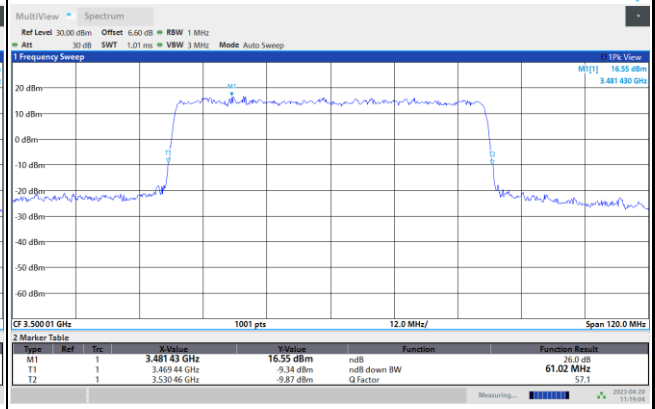

64QAM

256QAM

FR1 n77 / 60MHz / CP OFDM / Middle Channel / Full RB

QPSK

16QAM

64QAM

256QAM

FR1 n77 / 70MHz / CP OFDM / Middle Channel / Full RB