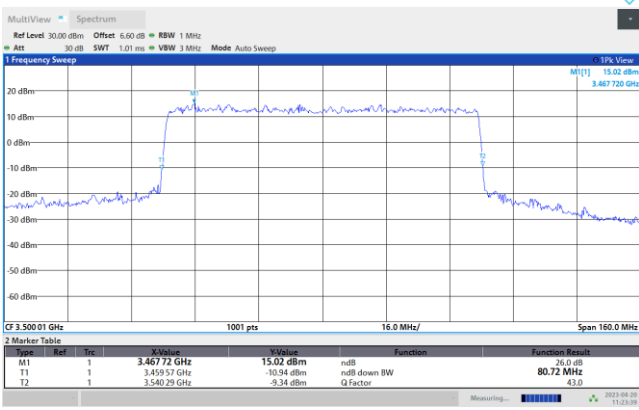

64QAM

256QAM