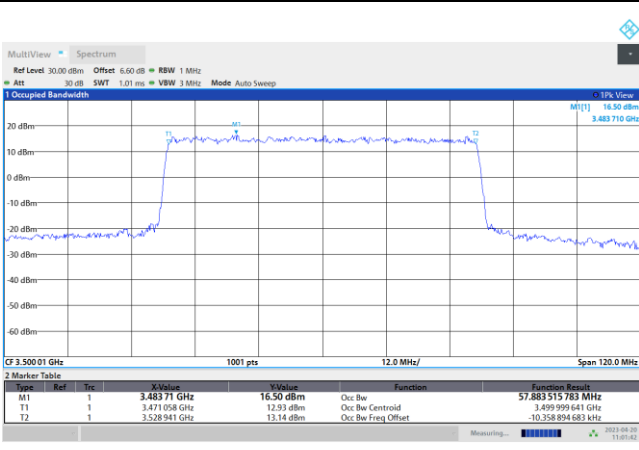

FR1 n77 / 60MHz / CP OFDM / Middle Channel / Full RB

QPSK

16QAM