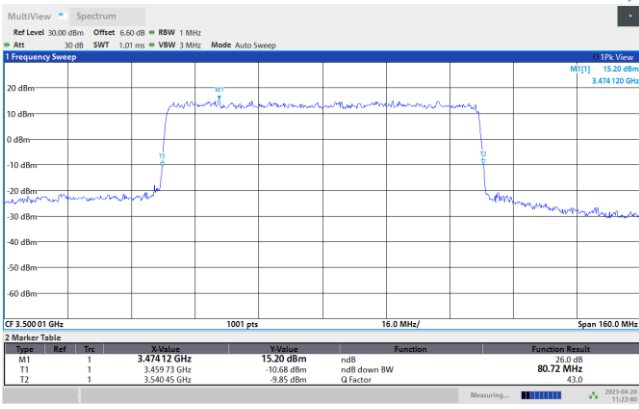

QPSK

16QAM

64QAM

256QAM

FR1 n77 / 80MHz / CP OFDM / Middle Channel / Full RB

QPSK

16QAM

64QAM