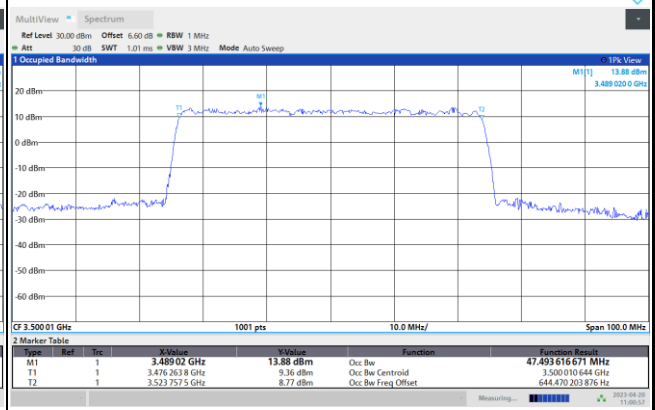

256QAM

FR1 n77 / 50MHz / CP OFDM / Middle Channel / Full RB

QPSK

16QAM

64QAM

256QAM

FR1 n77 / 60MHz / CP OFDM / Middle Channel / Full RB

QPSK