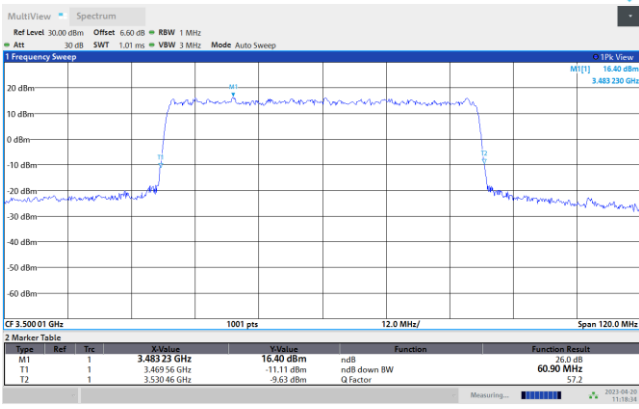

64QAM

256QAM

FR1 n77 / 60MHz / CP OFDM / Middle Channel / Full RB

QPSK

16QAM

64QAM

256QAM

FR1 n77 / 70MHz / CP OFDM / Middle Channel / Full RB