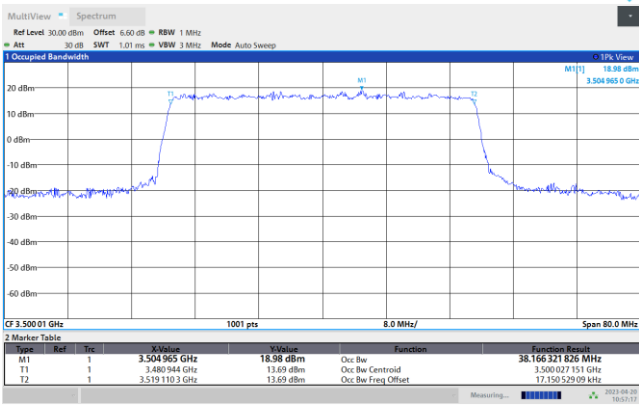

QPSK

16QAM

64QAM

256QAM

FR1 n77 / 40MHz / CP OFDM / Middle Channel / Full RB

QPSK

16QAM

64QAM