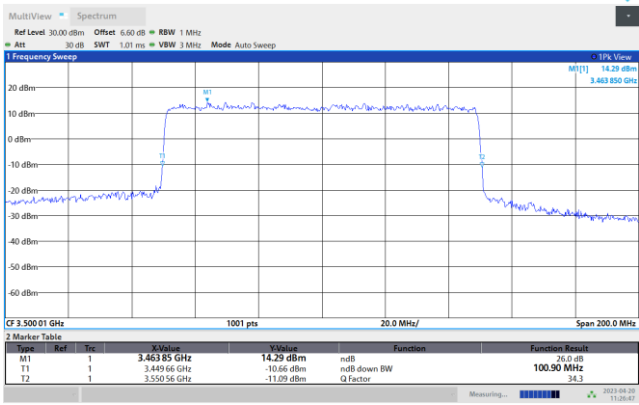

FR1 n77 / 100MHz / CP OFDM / Middle Channel / Full RB

QPSK

16QAM