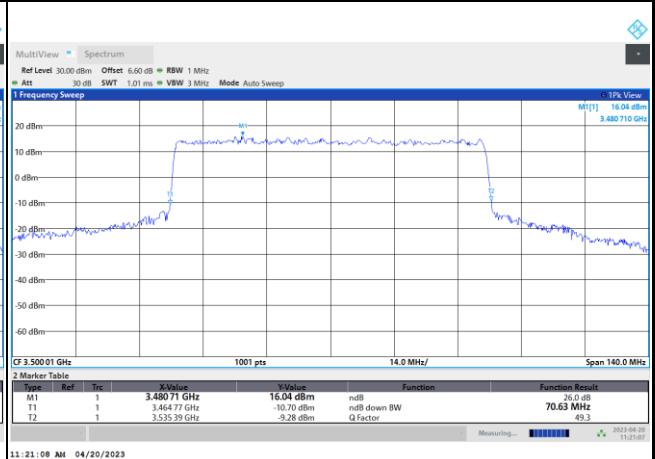

FR1 n77 / 70MHz / CP OFDM / Middle Channel / Full RB

QPSK

16QAM