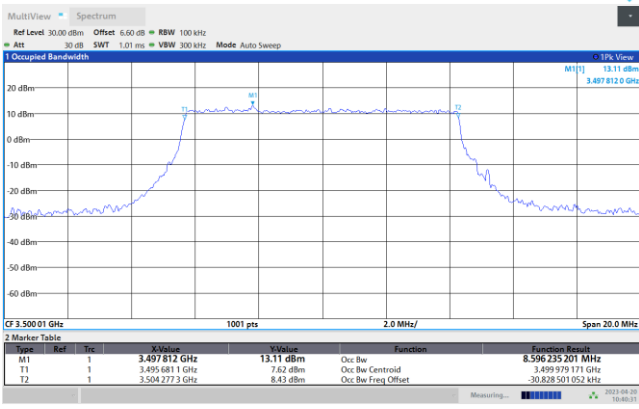

FR1 n77 / 10MHz / CP OFDM / Middle Channel / Full RB

QPSK

16QAM