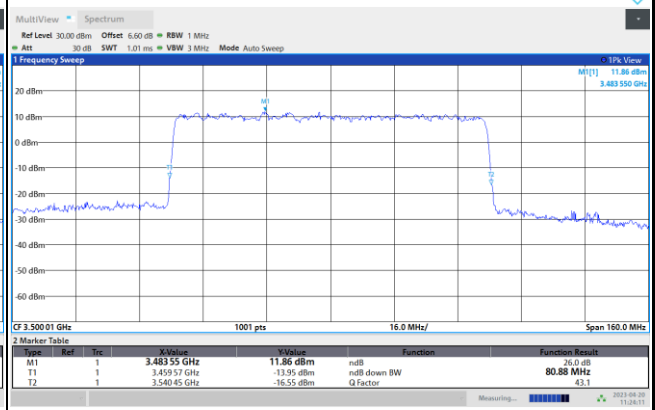

64QAM

256QAM