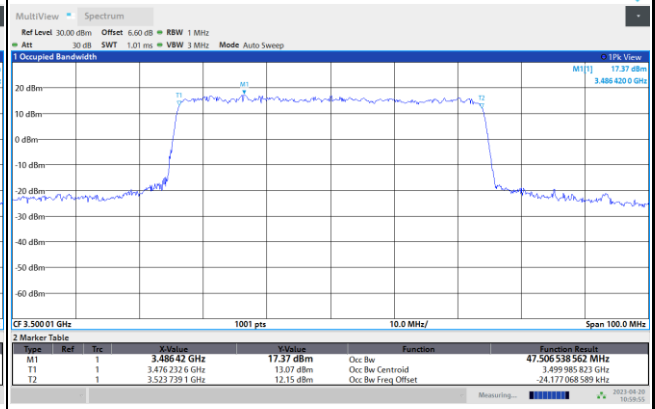

256QAM

FR1 n77 / 50MHz / CP OFDM / Middle Channel / Full RB

QPSK

16QAM

64QAM

256QAM

FR1 n77 / 60MHz / CP OFDM / Middle Channel / Full RB

QPSK