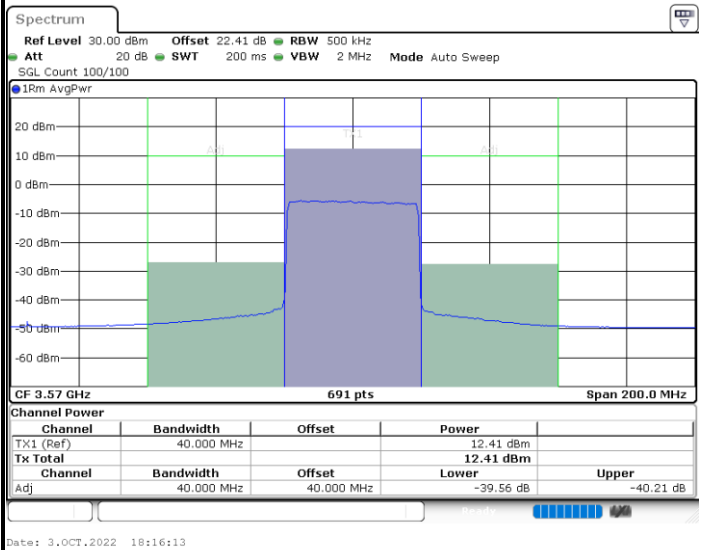

FR1 n48 / 40MHz / CP OFDM / QPSK

Lowest Channel

1RB0

1RBmax

Full RB

FR1 n48 / 40MHz / CP OFDM / QPSK

Middle Channel

1RB0