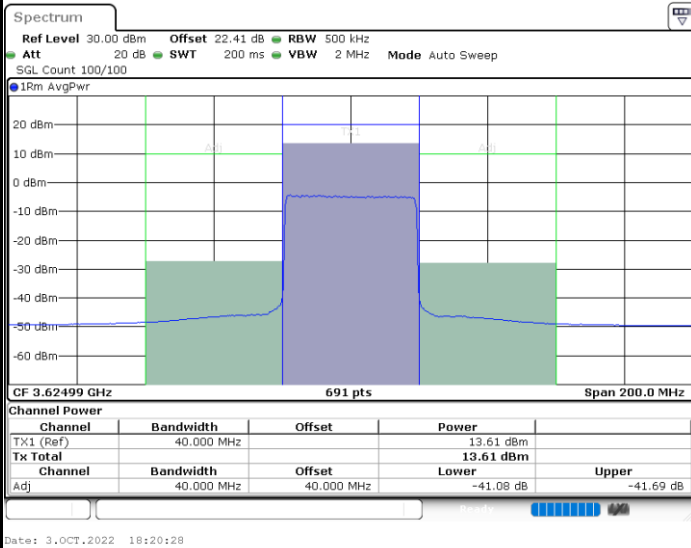

FR1 n48 / 40MHz / CP OFDM / QPSK

Middle Channel

1RB0

1RBmax

Full RB