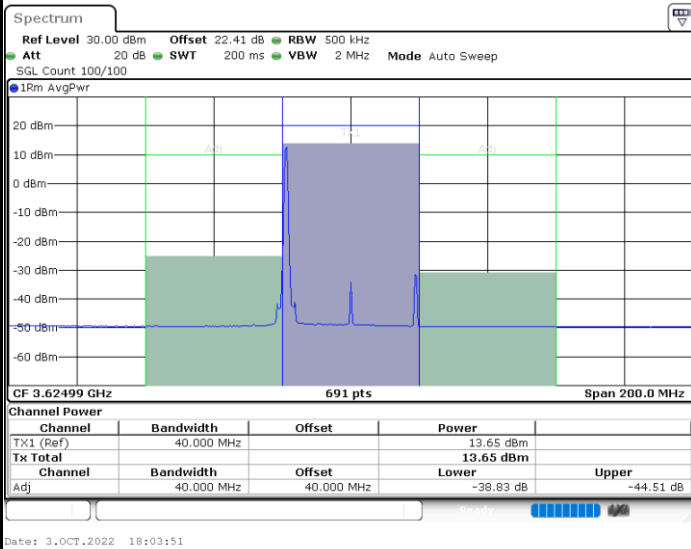

FR1 n48 / 40MHz / CP OFDM / QPSK

Middle Channel

1RB0

1RBmax