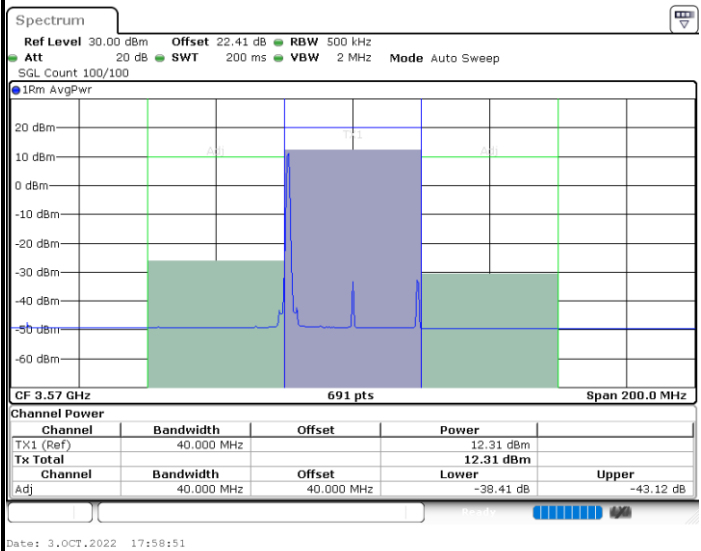

FR1 n48 / 40MHz / CP OFDM / QPSK

Lowest Channel

1RB0

1RBmax

Full RB

FR1 n48 / 40MHz / CP OFDM / QPSK

Middle Channel

1RB0