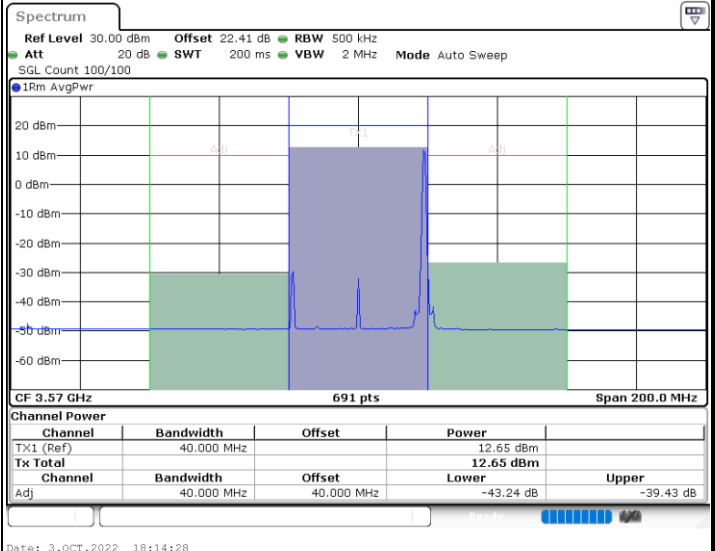

FR1 n48 / 40MHz / CP OFDM / QPSK

Lowest Channel

1RB0

1RBmax

Full RB

FR1 n48 / 40MHz / CP OFDM / QPSK

Middle Channel

1RB0