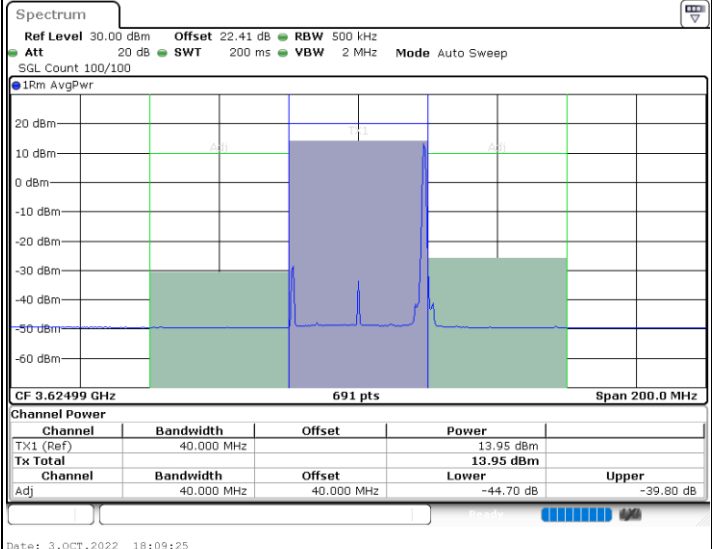

FR1 n48 / 40MHz / CP OFDM / QPSK

Middle Channel

1RB0

1RBmax