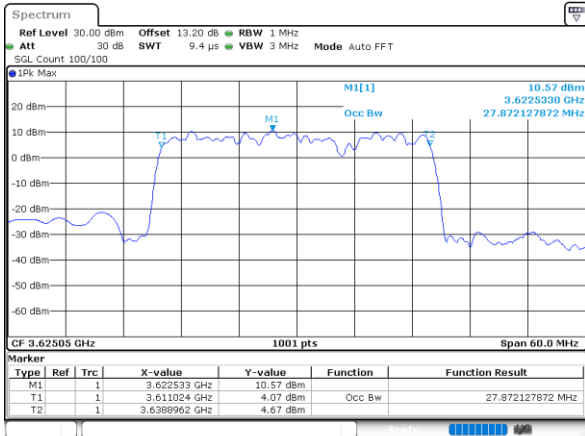

Mode	LTE Band 48C : 99%OBW(MHz)			
256QAM				
BW	5MHz+20MHz	10MHz+20MHz	15MHz+20MHz	20MHz+5MHz
Middle CH	23.08	27.87	32.73	23.33
BW	20MHz+10MHz	20MHz+15MHz	20MHz+20MHz	N/A
Middle CH	27.93	33.08	37.56	-

LTE Band 48C

QPSK

Middle Channel / 5MHz+20MHz

Date: 22.AUG.2022 13:51:10

Middle Channel / 10MHz+20MHz

Date: 22.AUG.2022 13:54:55

Middle Channel / 15MHz+20MHz

Date: 22.AUG.2022 13:58:40

Middle Channel / 20MHz+5MHz

Date: 22.AUG.2022 14:02:25

Middle Channel / 20MHz+10MHz

Date: 22.AUG.2022 14:06:07

Middle Channel / 20MHz+15MHz

Date: 22.AUG.2022 14:18:08

LTE Band 48C

QPSK