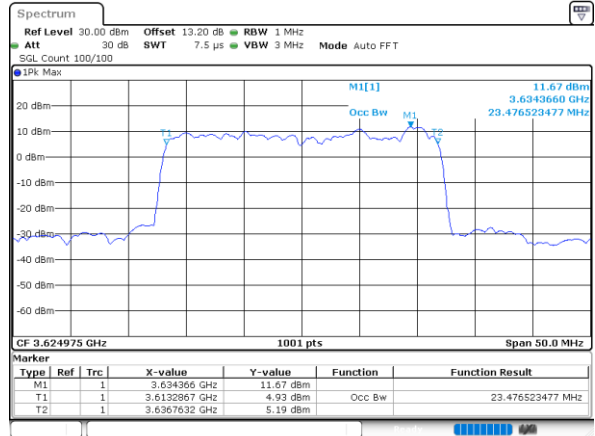

Mode	LTE Band 48C : 99%OBW(MHz)			
256QAM				
BW	5MHz+20MHz	10MHz+20MHz	15MHz+20MHz	20MHz+5MHz
Middle CH	23.08	27.87	32.73	23.33
BW	20MHz+10MHz	20MHz+15MHz	20MHz+20MHz	N/A
Middle CH	27.93	33.08	37.56	-

LTE Band 48C

QPSK

Middle Channel / 5MHz+20MHz

Date: 22.AUG.2022 13:51:10

Middle Channel / 10MHz+20MHz

Date: 22.AUG.2022 13:54:55

Middle Channel / 15MHz+20MHz

Date: 22.AUG.2022 13:58:40

Middle Channel / 20MHz+5MHz

Date: 22.AUG.2022 14:02:25

Middle Channel / 20MHz+10MHz

Date: 22.AUG.2022 14:06:07

Middle Channel / 20MHz+15MHz

Date: 22.AUG.2022 14:18:08

LTE Band 48C

QPSK