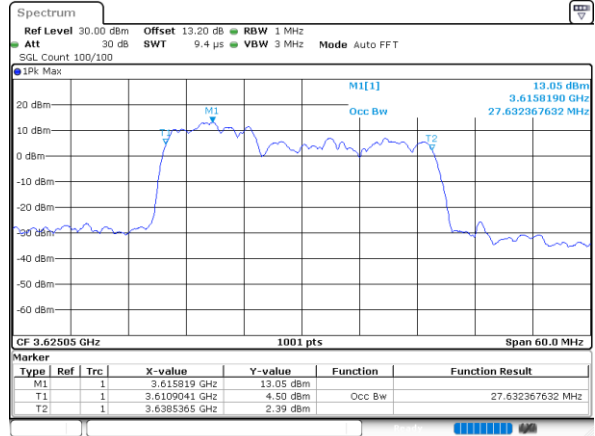

Mode	LTE Band 48C : 99%OBW(MHz)			
256QAM				
BW	5MHz+20MHz	10MHz+20MHz	15MHz+20MHz	20MHz+5MHz
Middle CH	23.08	27.87	32.73	23.33
BW	20MHz+10MHz	20MHz+15MHz	20MHz+20MHz	N/A
Middle CH	27.93	33.08	37.56	-

LTE Band 48C

QPSK

Middle Channel / 5MHz+20MHz

Date: 22.AUG.2022 13:51:10

Middle Channel / 10MHz+20MHz

Date: 22.AUG.2022 13:54:55

Middle Channel / 15MHz+20MHz

Date: 22.AUG.2022 13:58:40

Middle Channel / 20MHz+5MHz

Date: 22.AUG.2022 14:02:25

Middle Channel / 20MHz+10MHz

Date: 22.AUG.2022 14:06:07

Middle Channel / 20MHz+15MHz

Date: 22.AUG.2022 14:18:08

LTE Band 48C

QPSK