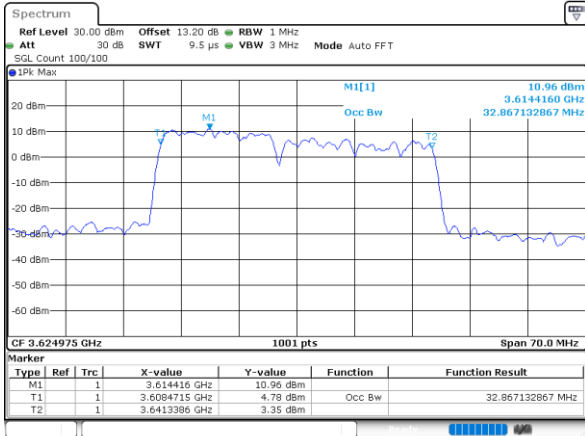

Mode	LTE Band 48C : 99%OBW(MHz)			
256QAM				
BW	5MHz+20MHz	10MHz+20MHz	15MHz+20MHz	20MHz+5MHz
Middle CH	23.08	27.87	32.73	23.33
BW	20MHz+10MHz	20MHz+15MHz	20MHz+20MHz	N/A
Middle CH	27.93	33.08	37.56	-

LTE Band 48C

QPSK

Middle Channel / 5MHz+20MHz

Date: 22.AUG.2022 13:51:10

Middle Channel / 10MHz+20MHz

Date: 22.AUG.2022 13:54:55

Middle Channel / 15MHz+20MHz

Date: 22.AUG.2022 13:58:40

Middle Channel / 20MHz+5MHz

Date: 22.AUG.2022 14:02:25

Middle Channel / 20MHz+10MHz

Date: 22.AUG.2022 14:06:07

Middle Channel / 20MHz+15MHz

Date: 22.AUG.2022 14:18:08

LTE Band 48C

QPSK