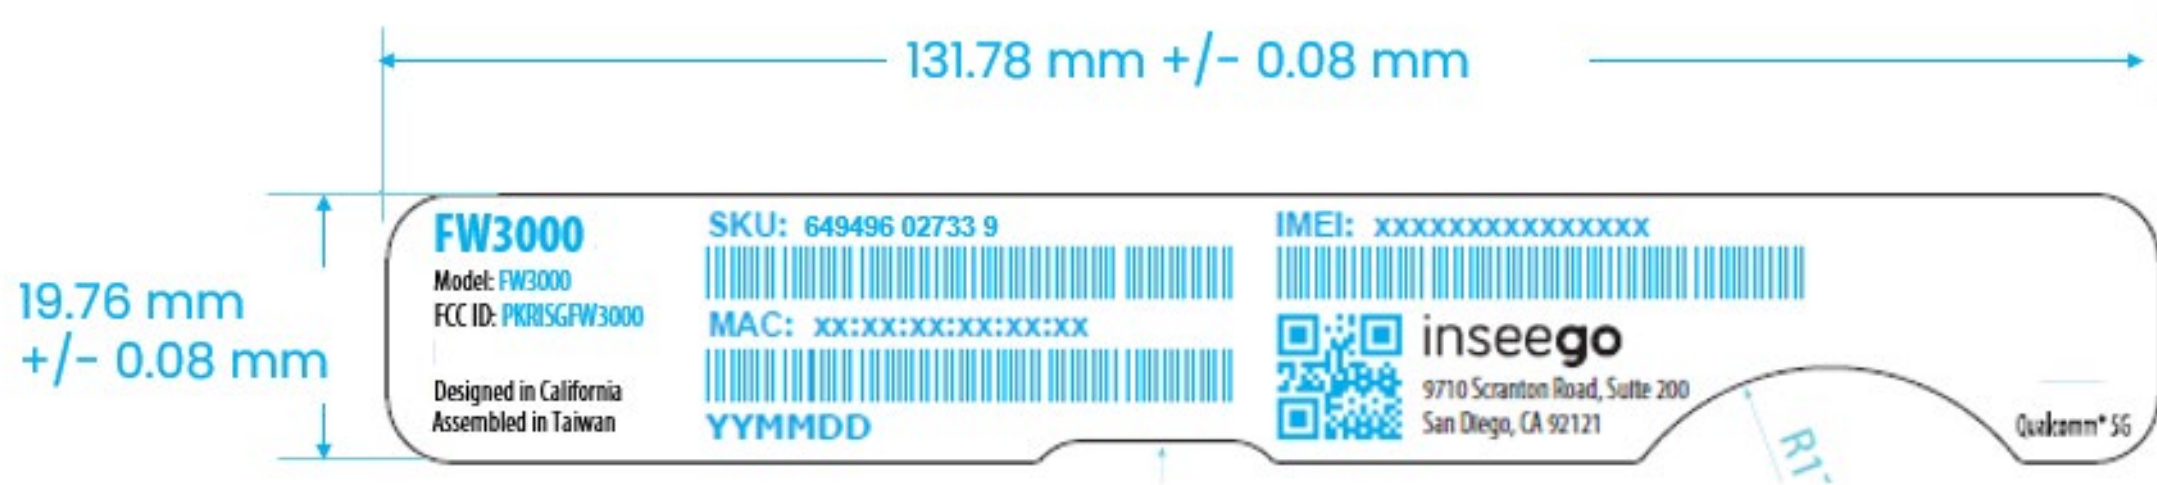

Inseego, Inc
9710 Scranton Road Suite. 205
San Diego, CA 92121
858-812-3400

FW3000 Device Label

FW3000

Model: FW3000

FCC ID: PKRISGFW3000