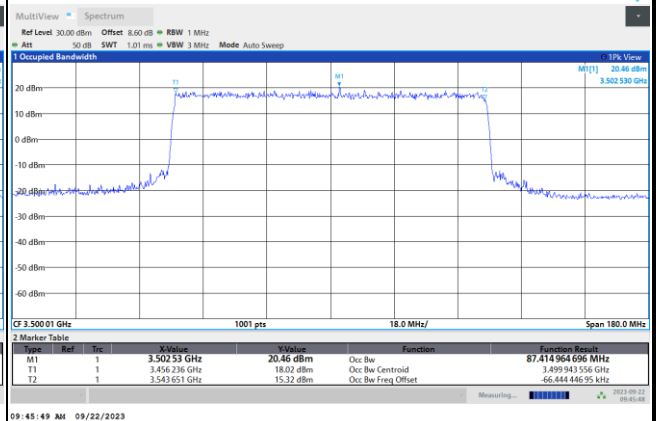

5G-FR1 SA UL MIMO n77 (PC1.5) / 90MHz / CP OFDM / Middle Channel / Full RB

QPSK

16QAM