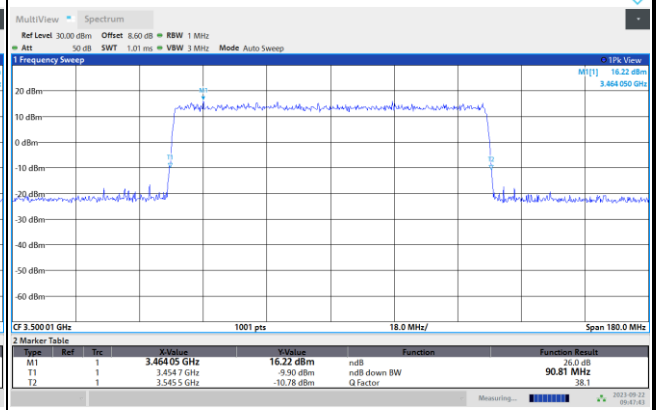

64QAM

256QAM