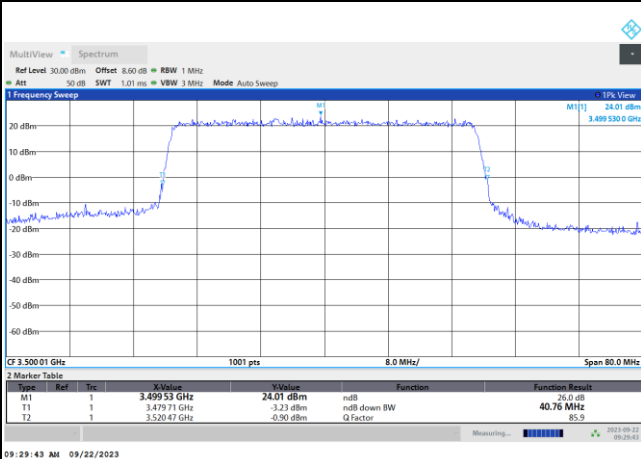

5G-FR1 SA UL MIMO n77 (PC1.5) / 30MHz / CP OFDM / Middle Channel / Full RB

QPSK

16QAM

64QAM

256QAM

5G-FR1 SA UL MIMO n77 (PC1.5) / 40MHz / CP OFDM / Middle Channel / Full RB

QPSK

16QAM