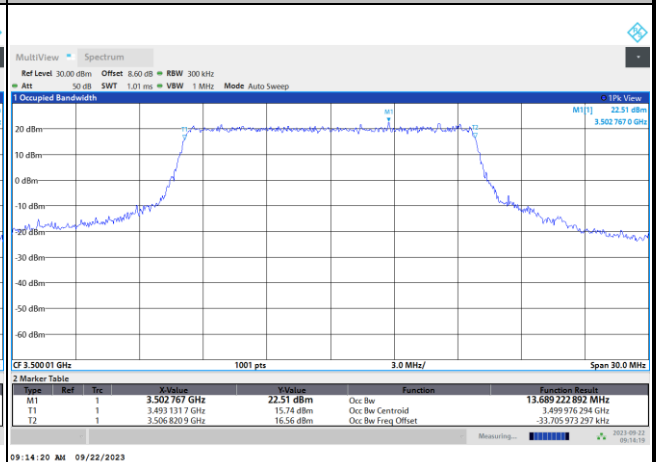

16QAM

09:14:20 AM 09/22/2023