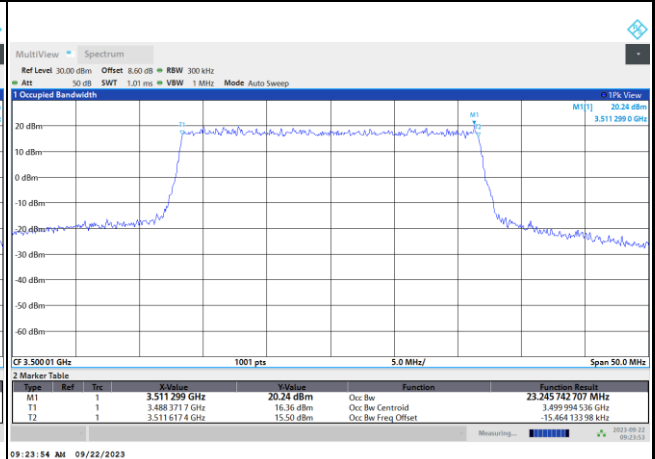

16QAM

64QAM

256QAM

5G-FR1 SA UL MIMO n77 (PC1.5) / 25MHz / CP OFDM / Middle Channel / Full RB

QPSK

16QAM

64QAM

256QAM