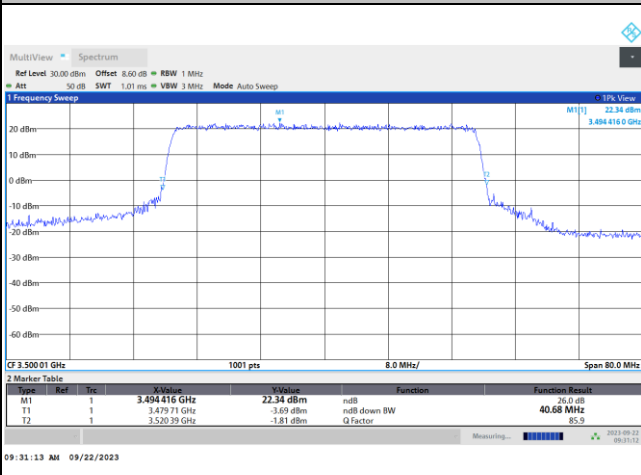

5G-FR1 SA UL MIMO n77 (PC1.5) / 40MHz / CP OFDM / Middle Channel / Full RB

QPSK

16QAM

64QAM

256QAM