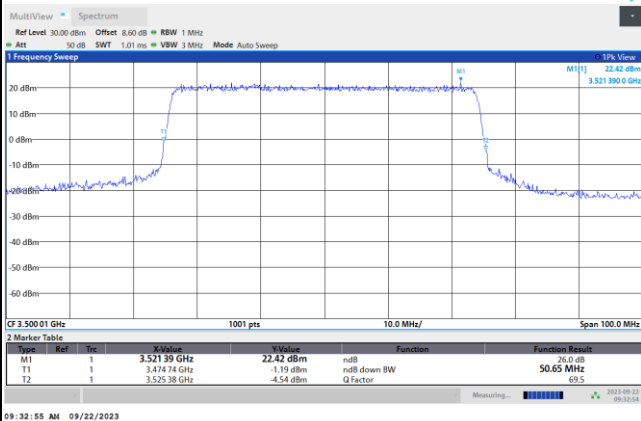

64QAM

256QAM

5G-FR1 SA UL MIMO n77 (PC1.5) / 50MHz / CP OFDM / Middle Channel / Full RB

QPSK

16QAM

64QAM

256QAM

5G-FR1 SA UL MIMO n77 (PC1.5) / 60MHz / CP OFDM / Middle Channel / Full RB