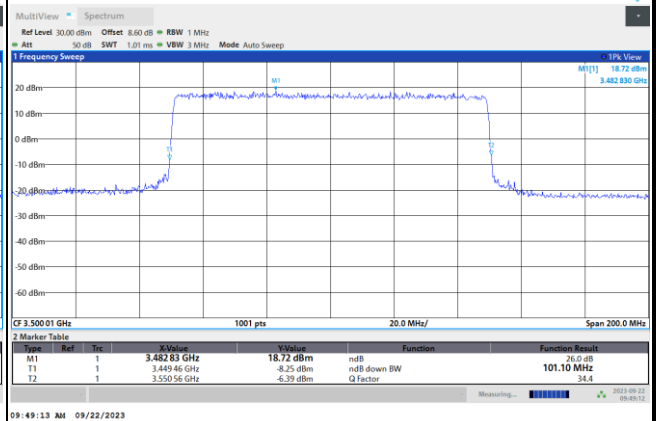

16QAM

64QAM

256QAM

5G-FR1 SA UL MIMO n77 (PC1.5) / 100MHz / CP OFDM / Middle Channel / Full RB

QPSK

16QAM

64QAM

256QAM