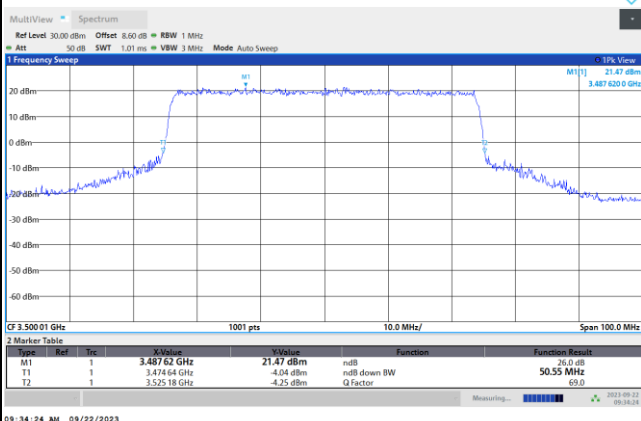

64QAM

256QAM

5G-FR1 SA UL MIMO n77 (PC1.5) / 50MHz / CP OFDM / Middle Channel / Full RB

QPSK

16QAM

64QAM

256QAM

5G-FR1 SA UL MIMO n77 (PC1.5) / 60MHz / CP OFDM / Middle Channel / Full RB