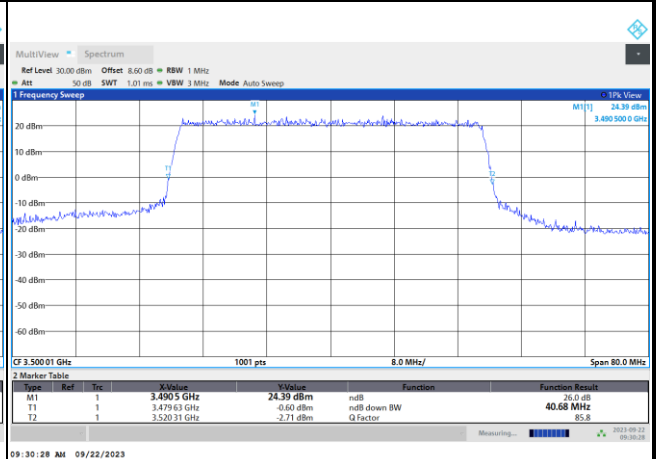

5G-FR1 SA UL MIMO n77 (PC1.5) / 30MHz / CP OFDM / Middle Channel / Full RB

QPSK

16QAM

64QAM

256QAM

5G-FR1 SA UL MIMO n77 (PC1.5) / 40MHz / CP OFDM / Middle Channel / Full RB

QPSK

16QAM