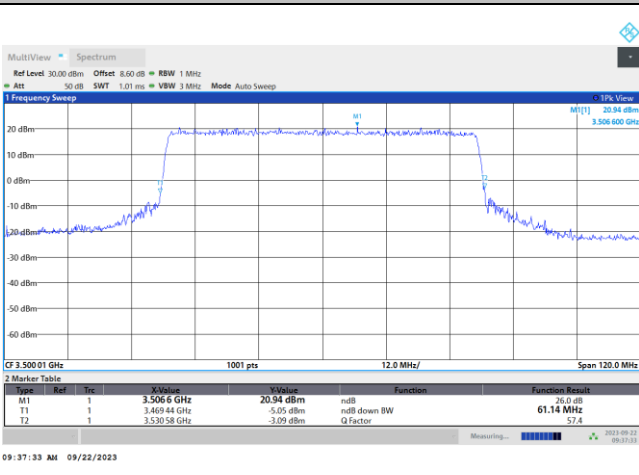

5G-FR1 SA UL MIMO n77 (PC1.5) / 60MHz / CP OFDM / Middle Channel / Full RB

QPSK

16QAM

64QAM

256QAM