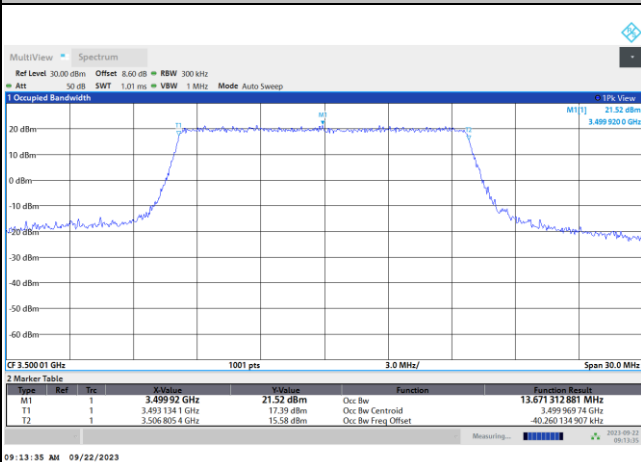

5G-FR1 SA UL MIMO n77 (PC1.5) / 10MHz / CP OFDM / Middle Channel / Full RB

QPSK

16QAM

64QAM

256QAM

5G-FR1 SA UL MIMO n77 (PC1.5) / 15MHz / CP OFDM / Middle Channel / Full RB

QPSK

09:13:35 AM 09/22/2023