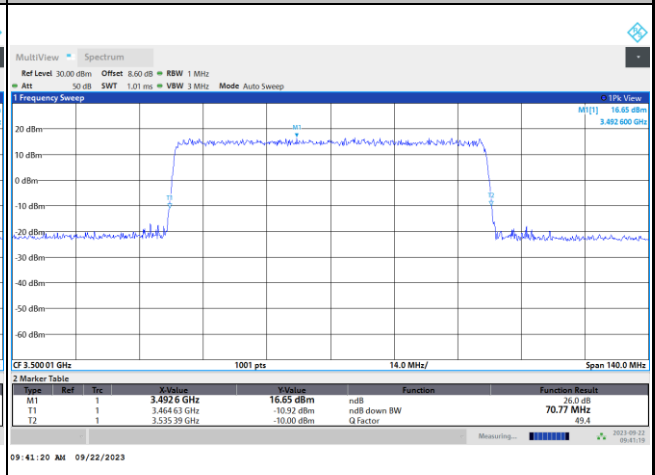

5G-FR1 SA UL MIMO n77 (PC1.5) / 70MHz / CP OFDM / Middle Channel / Full RB

QPSK

16QAM

64QAM

256QAM