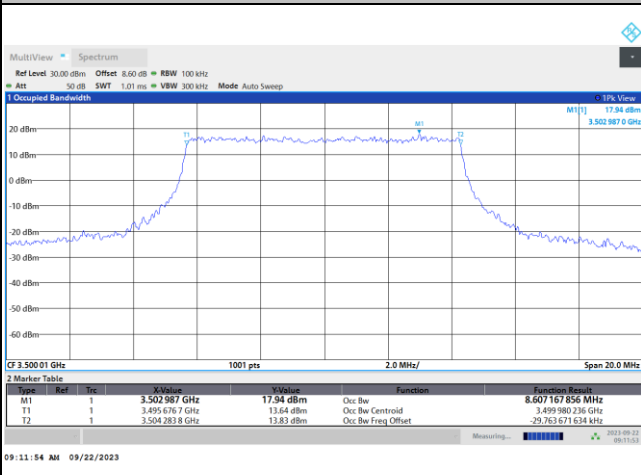

5G-FR1 SA UL MIMO n77 (PC1.5) / 10MHz / CP OFDM / Middle Channel / Full RB

QPSK

16QAM

64QAM

256QAM

5G-FR1 SA UL MIMO n77 (PC1.5) / 15MHz / CP OFDM / Middle Channel / Full RB

QPSK

09:13:35 AM 09/22/2023