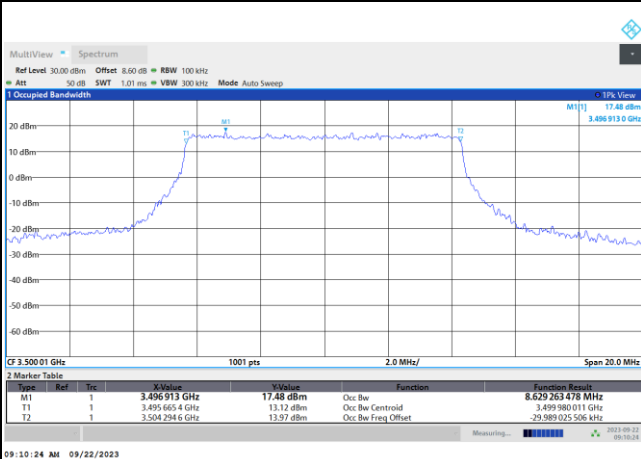

5G-FR1 SA UL MIMO n77 (PC1.5) / 10MHz / CP OFDM / Middle Channel / Full RB

QPSK