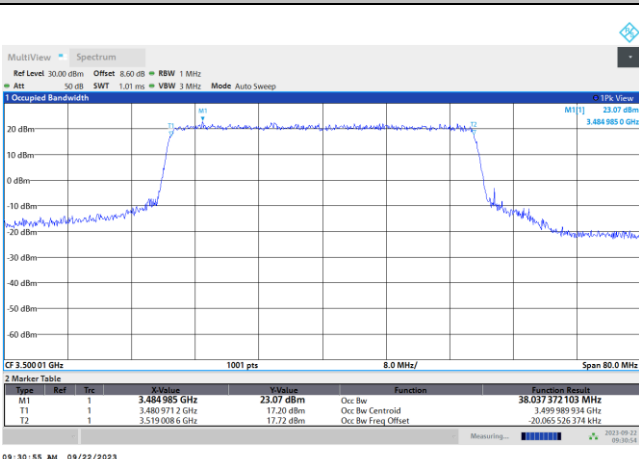

64QAM

09:30:55 AM 09/22/2023