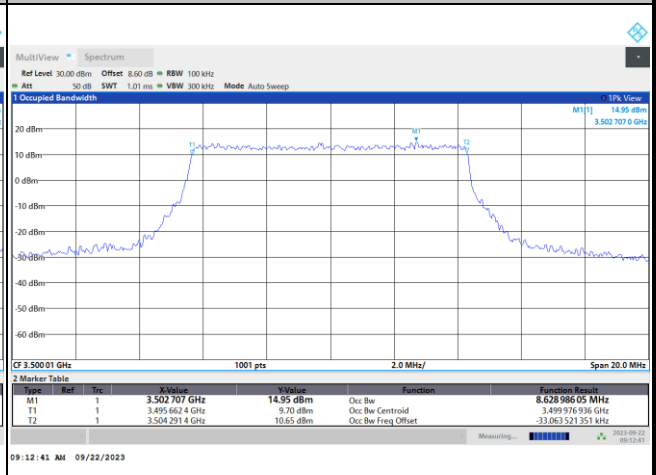

5G-FR1 SA UL MIMO n77 (PC1.5) / 10MHz / CP OFDM / Middle Channel / Full RB

QPSK

16QAM

64QAM

256QAM

5G-FR1 SA UL MIMO n77 (PC1.5) / 15MHz / CP OFDM / Middle Channel / Full RB

QPSK

09:13:35 AM 09/22/2023