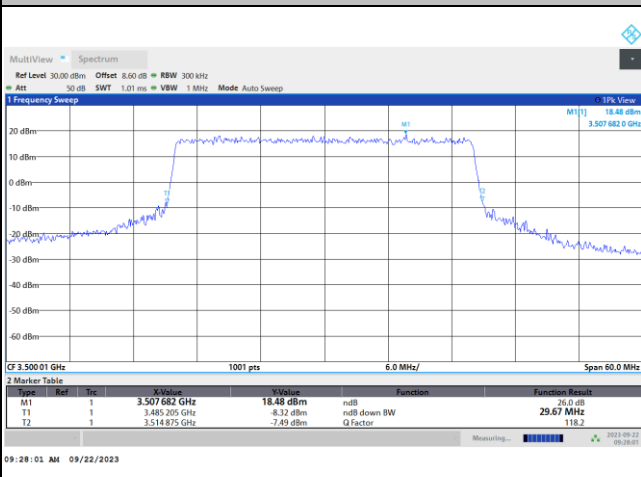

5G-FR1 SA UL MIMO n77 (PC1.5) / 30MHz / CP OFDM / Middle Channel / Full RB

QPSK

16QAM

64QAM

256QAM

5G-FR1 SA UL MIMO n77 (PC1.5) / 40MHz / CP OFDM / Middle Channel / Full RB

QPSK

16QAM