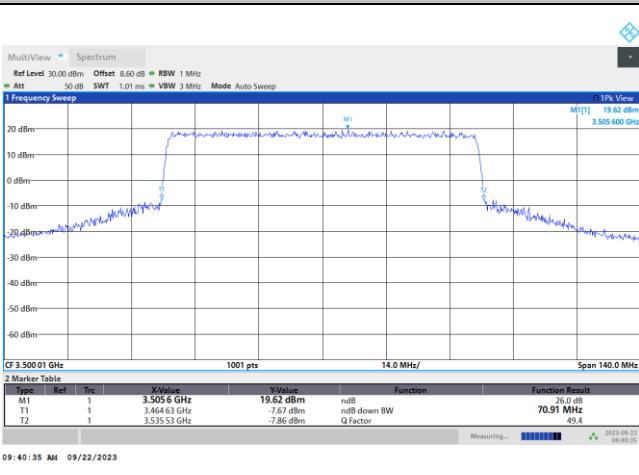

QPSK

16QAM

64QAM

256QAM

5G-FR1 SA UL MIMO n77 (PC1.5) / 70MHz / CP OFDM / Middle Channel / Full RB

QPSK

16QAM

64QAM