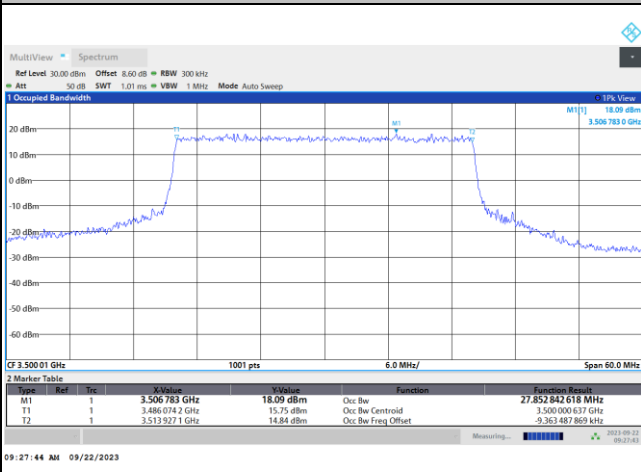

5G-FR1 SA UL MIMO n77 (PC1.5) / 30MHz / CP OFDM / Middle Channel / Full RB

QPSK

16QAM

64QAM

256QAM

5G-FR1 SA UL MIMO n77 (PC1.5) / 40MHz / CP OFDM / Middle Channel / Full RB

QPSK

09:29:26 AM 09/22/2023