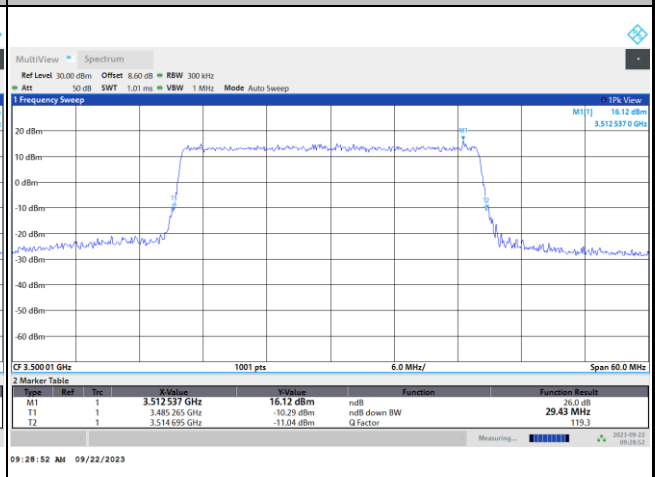

5G-FR1 SA UL MIMO n77 (PC1.5) / 30MHz / CP OFDM / Middle Channel / Full RB

QPSK

16QAM

64QAM

256QAM

5G-FR1 SA UL MIMO n77 (PC1.5) / 40MHz / CP OFDM / Middle Channel / Full RB

QPSK

16QAM