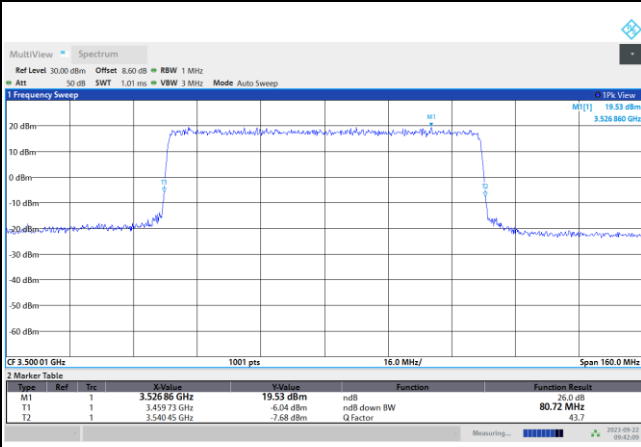

5G-FR1 SA UL MIMO n77 (PC1.5) / 80MHz / CP OFDM / Middle Channel / Full RB

QPSK