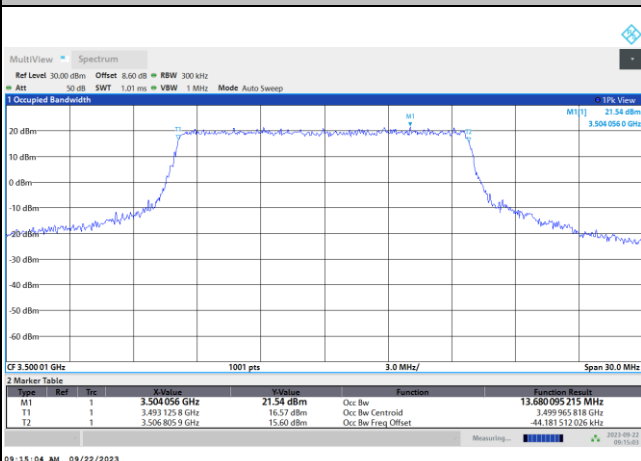

64QAM

09:15:04 AM 09/22/2023