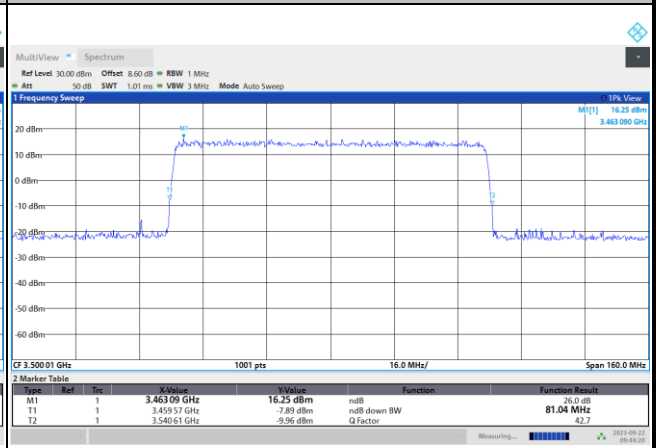

256QAM

5G-FR1 SA UL MIMO n77 (PC1.5) / 80MHz / CP OFDM / Middle Channel / Full RB

QPSK

16QAM

64QAM

256QAM

5G-FR1 SA UL MIMO n77 (PC1.5) / 90MHz / CP OFDM / Middle Channel / Full RB

QPSK