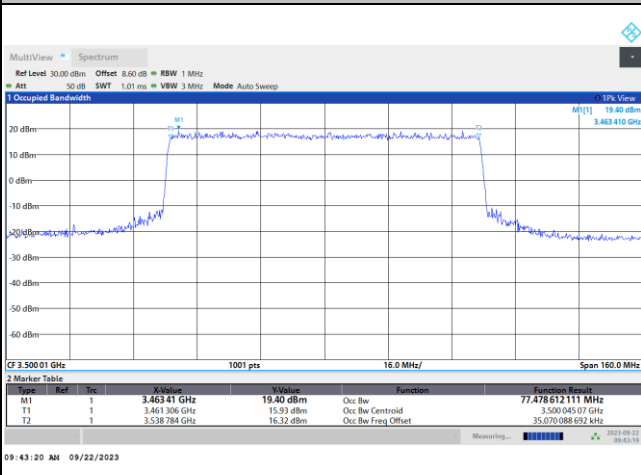

256QAM

5G-FR1 SA UL MIMO n77 (PC1.5) / 80MHz / CP OFDM / Middle Channel / Full RB

QPSK

16QAM

64QAM

256QAM

5G-FR1 SA UL MIMO n77 (PC1.5) / 90MHz / CP OFDM / Middle Channel / Full RB

QPSK