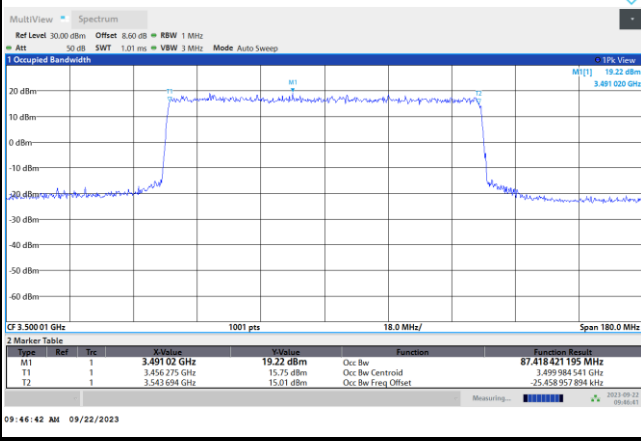

64QAM

256QAM