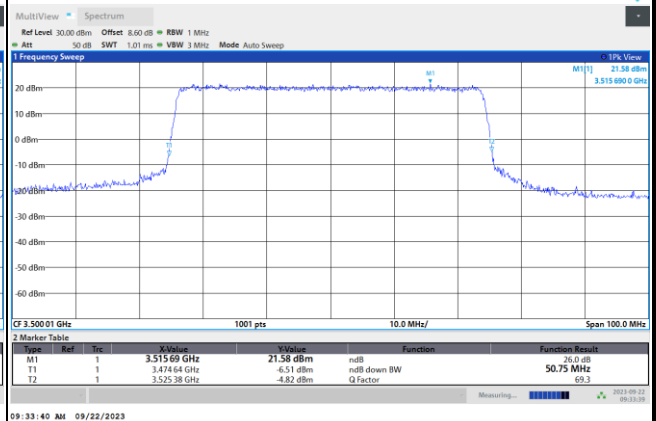

64QAM

256QAM

5G-FR1 SA UL MIMO n77 (PC1.5) / 50MHz / CP OFDM / Middle Channel / Full RB

QPSK

16QAM

64QAM

256QAM

5G-FR1 SA UL MIMO n77 (PC1.5) / 60MHz / CP OFDM / Middle Channel / Full RB