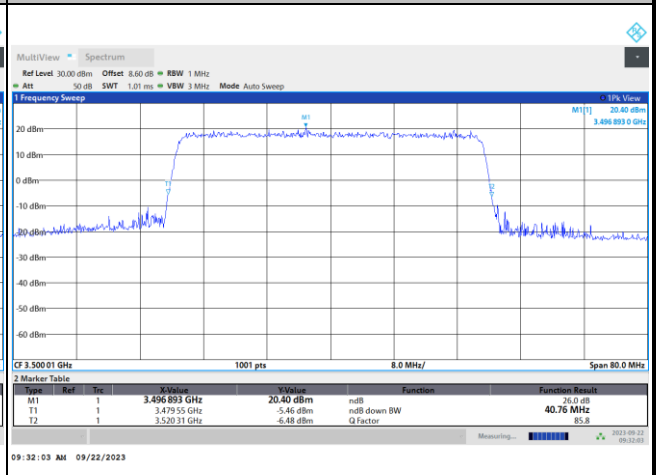

5G-FR1 SA UL MIMO n77 (PC1.5) / 40MHz / CP OFDM / Middle Channel / Full RB

QPSK

16QAM

64QAM

256QAM