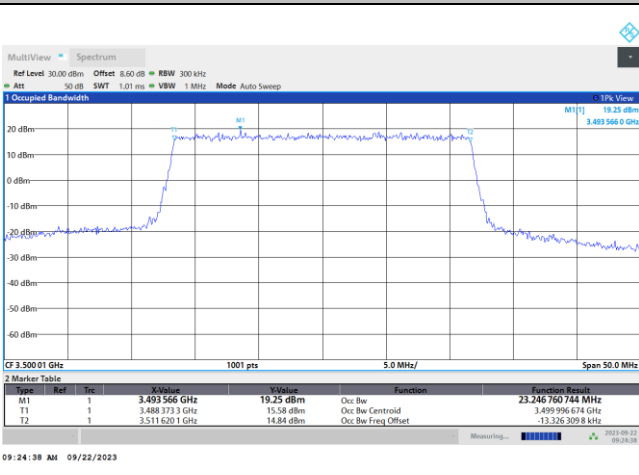

16QAM

64QAM

256QAM

5G-FR1 SA UL MIMO n77 (PC1.5) / 25MHz / CP OFDM / Middle Channel / Full RB

QPSK

16QAM

64QAM

256QAM