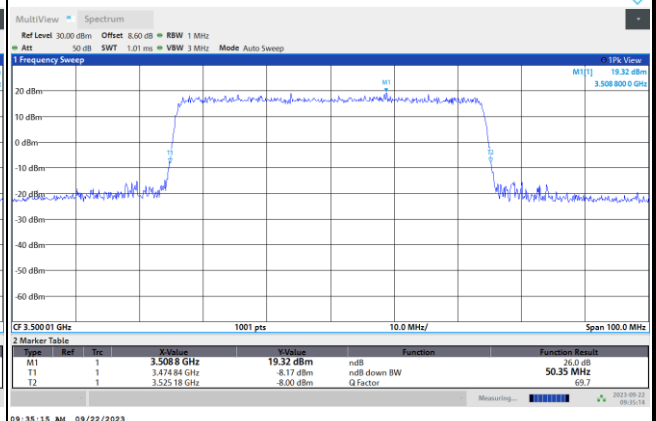

64QAM

256QAM

5G-FR1 SA UL MIMO n77 (PC1.5) / 50MHz / CP OFDM / Middle Channel / Full RB

QPSK

16QAM

64QAM

256QAM

5G-FR1 SA UL MIMO n77 (PC1.5) / 60MHz / CP OFDM / Middle Channel / Full RB