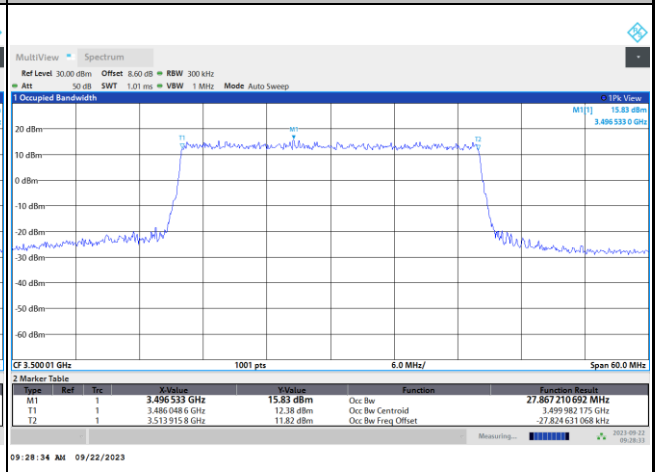

5G-FR1 SA UL MIMO n77 (PC1.5) / 30MHz / CP OFDM / Middle Channel / Full RB

QPSK

16QAM

64QAM

256QAM

5G-FR1 SA UL MIMO n77 (PC1.5) / 40MHz / CP OFDM / Middle Channel / Full RB

QPSK

09:29:26 AM 09/22/2023