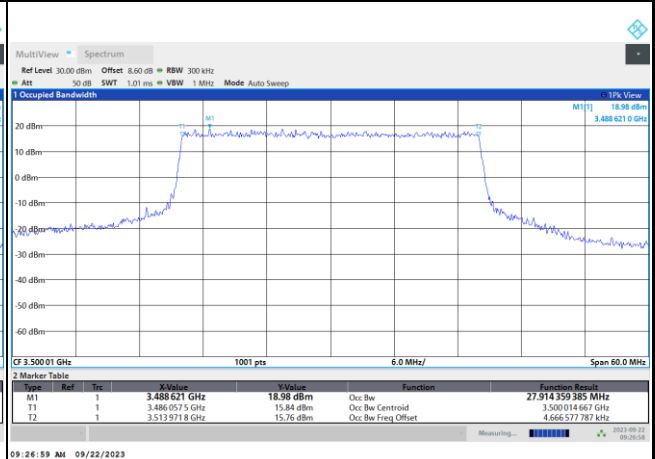

5G-FR1 SA UL MIMO n77 (PC1.5) / 30MHz / CP OFDM / Middle Channel / Full RB

QPSK

16QAM

64QAM

256QAM