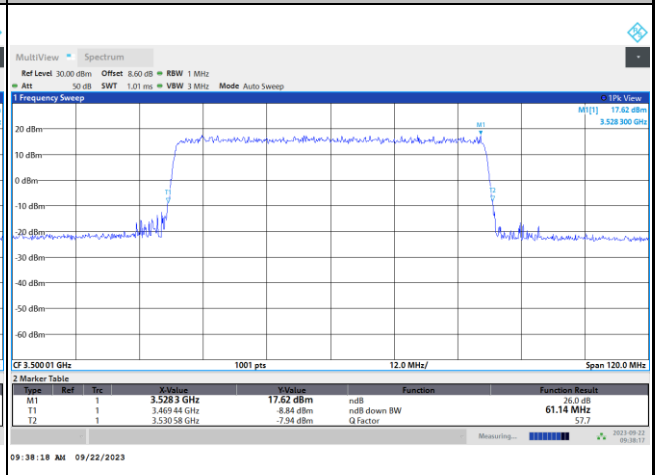

QPSK

16QAM

64QAM

256QAM

5G-FR1 SA UL MIMO n77 (PC1.5) / 70MHz / CP OFDM / Middle Channel / Full RB

QPSK

16QAM

64QAM