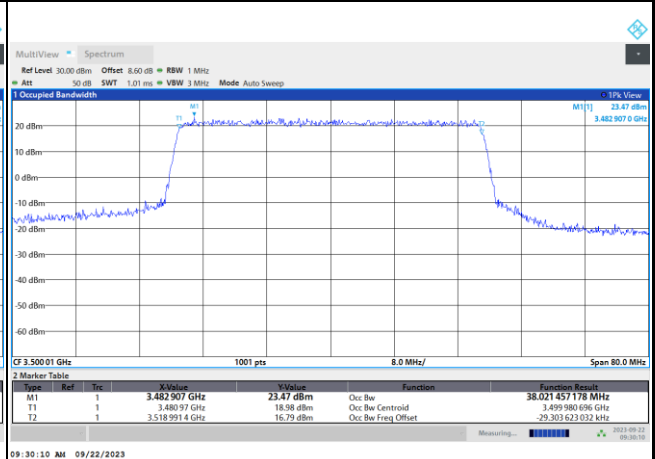

16QAM

09:30:10 AM 09/22/2023