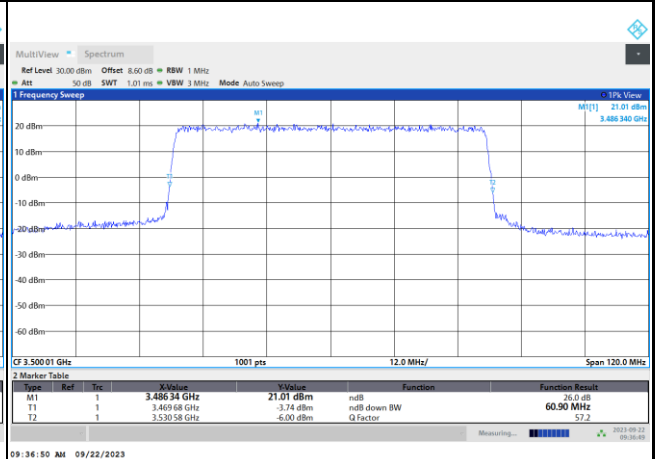

5G-FR1 SA UL MIMO n77 (PC1.5) / 60MHz / CP OFDM / Middle Channel / Full RB

QPSK

16QAM

64QAM

256QAM