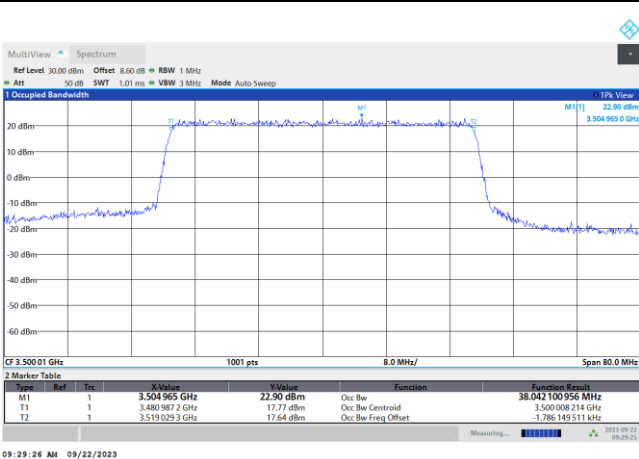

5G-FR1 SA UL MIMO n77 (PC1.5) / 30MHz / CP OFDM / Middle Channel / Full RB

QPSK

16QAM

64QAM

256QAM

5G-FR1 SA UL MIMO n77 (PC1.5) / 40MHz / CP OFDM / Middle Channel / Full RB

QPSK

09:29:26 AM 09/22/2023