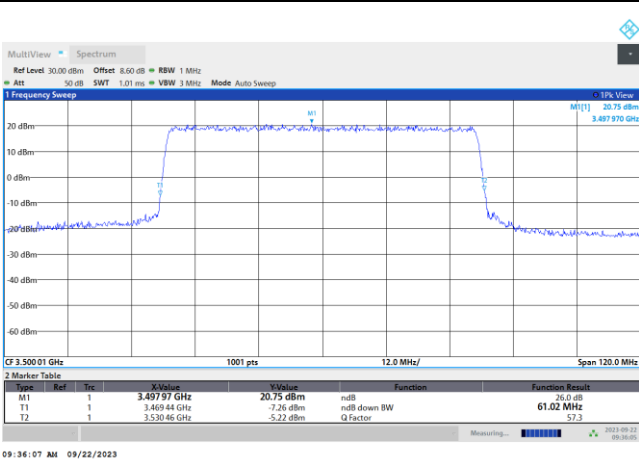

5G-FR1 SA UL MIMO n77 (PC1.5) / 60MHz / CP OFDM / Middle Channel / Full RB

QPSK