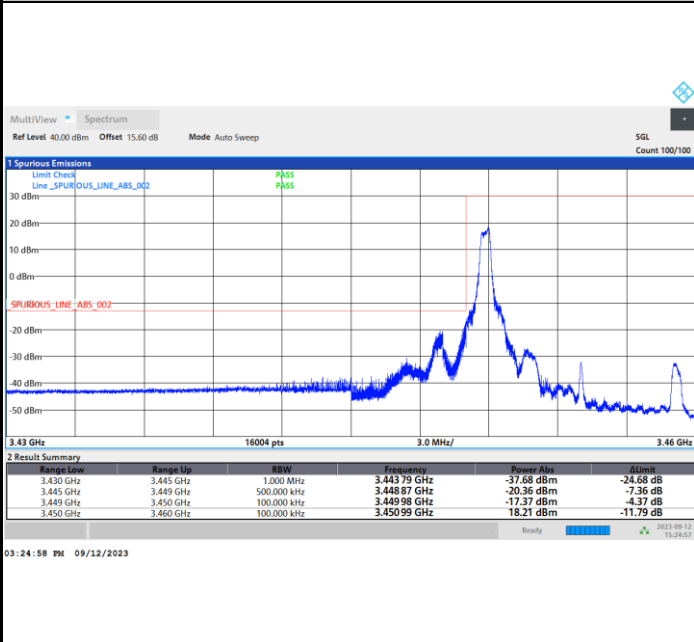

16QAM

64QAM

256QAM

5G-FR1 SA UL MIMO n77 (PC1.5) / 100MHz / CP OFDM / Middle Channel / Full RB

QPSK

16QAM

64QAM

256QAM

Conducted Band Edge

5G-FR1 SA UL MIMO n77 (PC1.5) / 10MHz / CP OFDM / QPSK

Lowest Band Edge / 1RB0

Highest Band Edge / 1RBmax

Lowest Band Edge / Full RB

Highest Band Edge / Full RB

5G-FR1 SA UL MIMO n77 (PC1.5) / 10MHz / CP OFDM / 16QAM

Lowest Band Edge / 1RB0

Highest Band Edge / 1RBmax

Lowest Band Edge / Full RB

Highest Band Edge / Full RB

5G-FR1 SA UL MIMO n77 (PC1.5) / 10MHz / CP OFDM / 64QAM

Lowest Band Edge / 1RB0

Highest Band Edge / 1RBmax