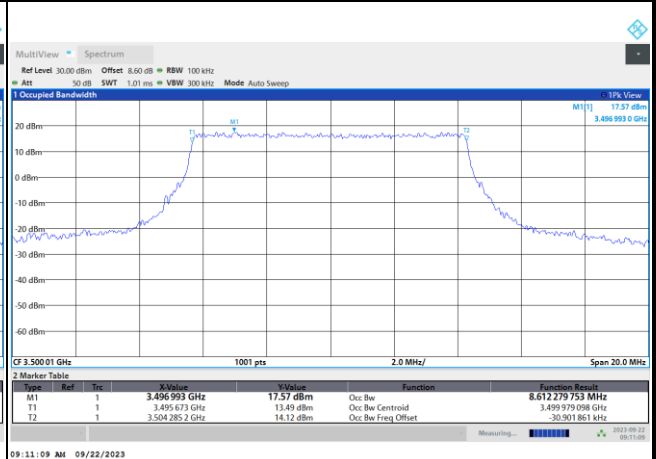

5G-FR1 SA UL MIMO n77 (PC1.5) / 10MHz / CP OFDM / Middle Channel / Full RB

QPSK

16QAM

64QAM

256QAM