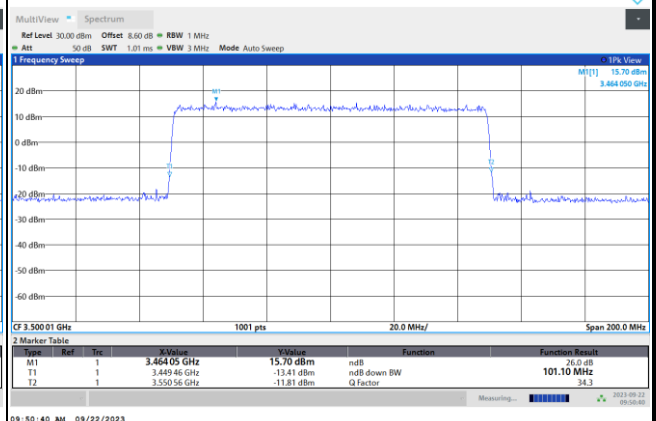

16QAM

64QAM

256QAM

5G-FR1 SA UL MIMO n77 (PC1.5) / 100MHz / CP OFDM / Middle Channel / Full RB

QPSK

16QAM

64QAM

256QAM