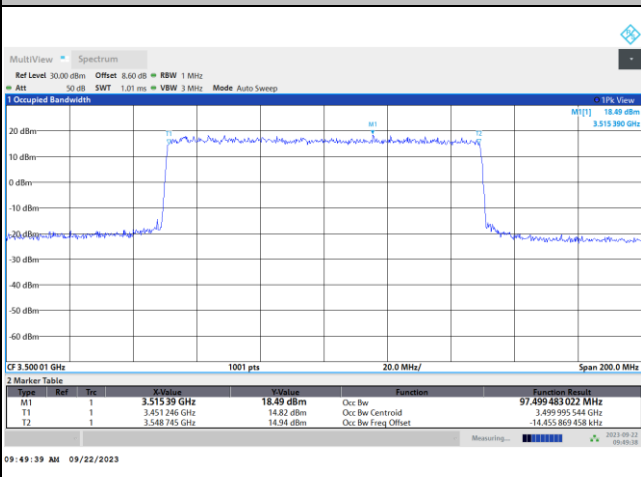

16QAM

64QAM

256QAM

5G-FR1 SA UL MIMO n77 (PC1.5) / 100MHz / CP OFDM / Middle Channel / Full RB

QPSK

16QAM

64QAM

256QAM

Conducted Band Edge

5G-FR1 SA UL MIMO n77 (PC1.5) / 10MHz / CP OFDM / QPSK

Lowest Band Edge / 1RB0

Highest Band Edge / 1RBmax

Lowest Band Edge / Full RB

Highest Band Edge / Full RB

5G-FR1 SA UL MIMO n77 (PC1.5) / 10MHz / CP OFDM / 16QAM