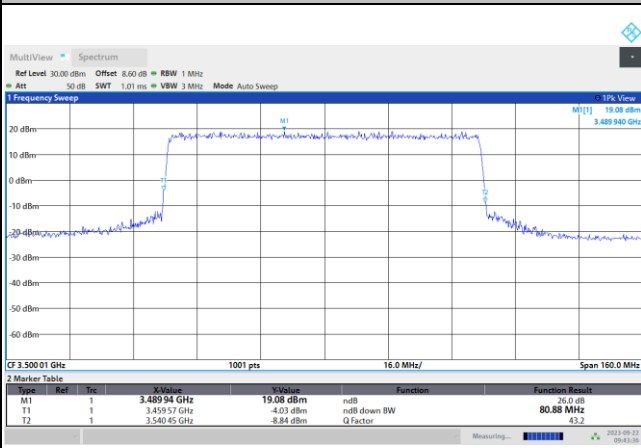

256QAM

5G-FR1 SA UL MIMO n77 (PC1.5) / 80MHz / CP OFDM / Middle Channel / Full RB

QPSK

16QAM

64QAM

256QAM

5G-FR1 SA UL MIMO n77 (PC1.5) / 90MHz / CP OFDM / Middle Channel / Full RB

QPSK