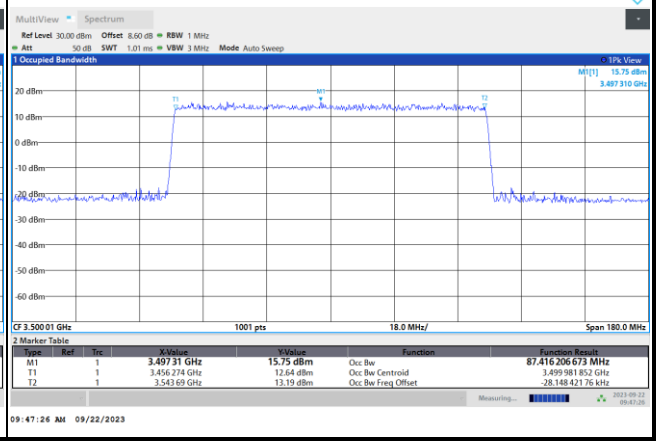

64QAM

256QAM