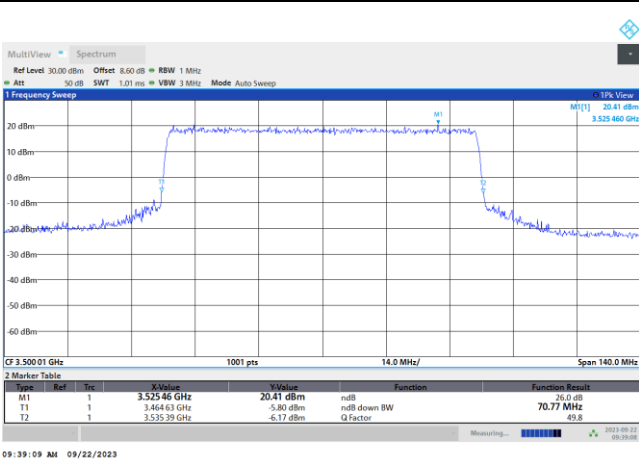

QPSK

16QAM

64QAM

256QAM

5G-FR1 SA UL MIMO n77 (PC1.5) / 70MHz / CP OFDM / Middle Channel / Full RB

QPSK

16QAM

64QAM