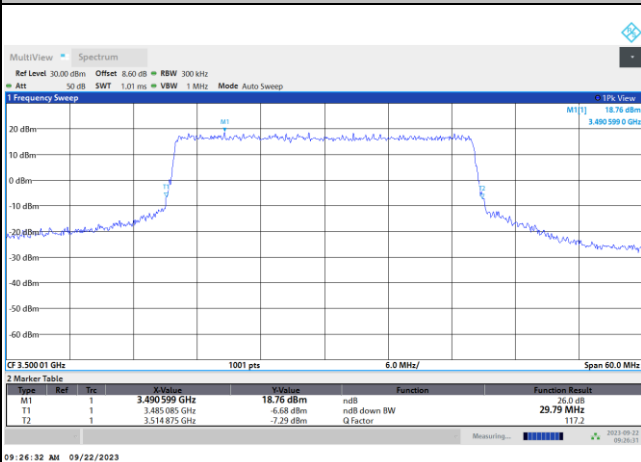

5G-FR1 SA UL MIMO n77 (PC1.5) / 30MHz / CP OFDM / Middle Channel / Full RB

QPSK

16QAM

64QAM

256QAM

5G-FR1 SA UL MIMO n77 (PC1.5) / 40MHz / CP OFDM / Middle Channel / Full RB

QPSK

16QAM