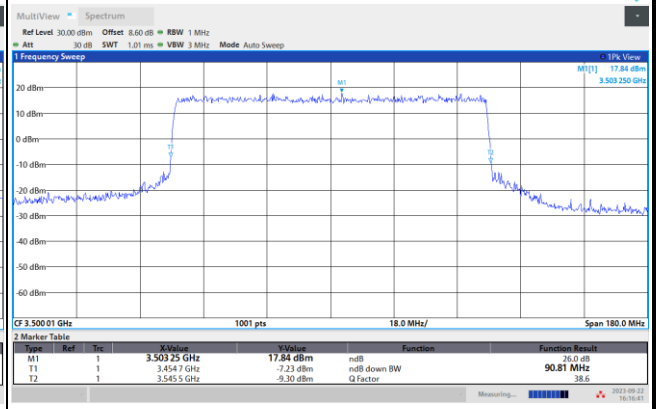

5G-FR1 SA UL MIMO n77 (PC1.5) / 90MHz / CP OFDM / Middle Channel / Full RB

QPSK

16QAM