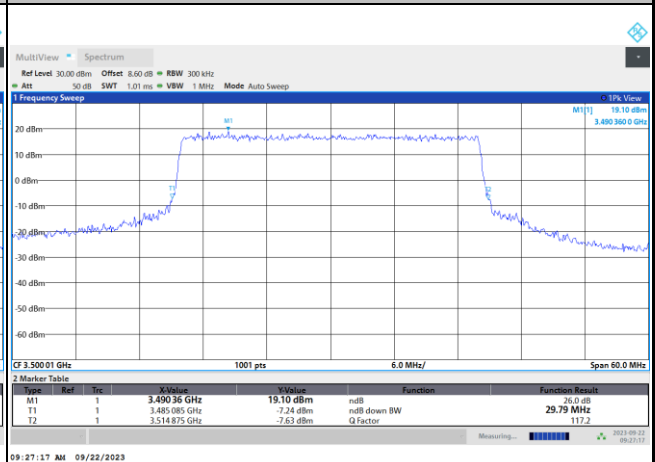

5G-FR1 SA UL MIMO n77 (PC1.5) / 30MHz / CP OFDM / Middle Channel / Full RB

QPSK

16QAM

64QAM

256QAM

5G-FR1 SA UL MIMO n77 (PC1.5) / 40MHz / CP OFDM / Middle Channel / Full RB

QPSK

16QAM