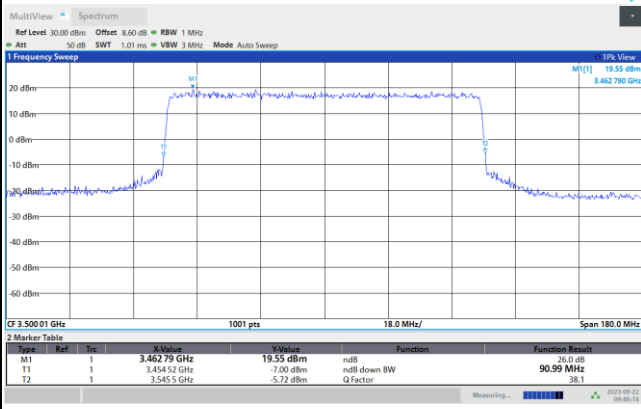

5G-FR1 SA UL MIMO n77 (PC1.5) / 90MHz / CP OFDM / Middle Channel / Full RB

QPSK

16QAM