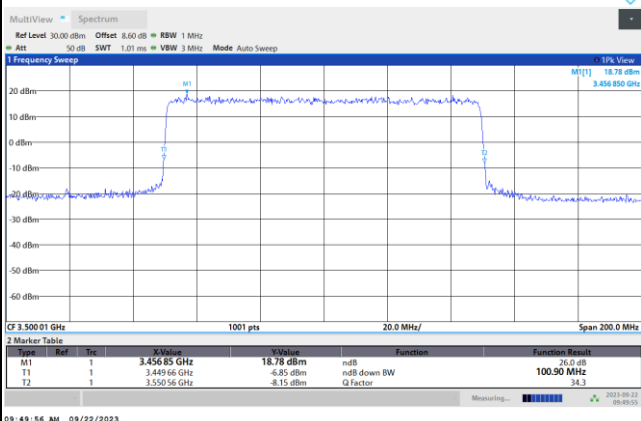

16QAM

64QAM

256QAM

5G-FR1 SA UL MIMO n77 (PC1.5) / 100MHz / CP OFDM / Middle Channel / Full RB

QPSK

16QAM

64QAM

256QAM