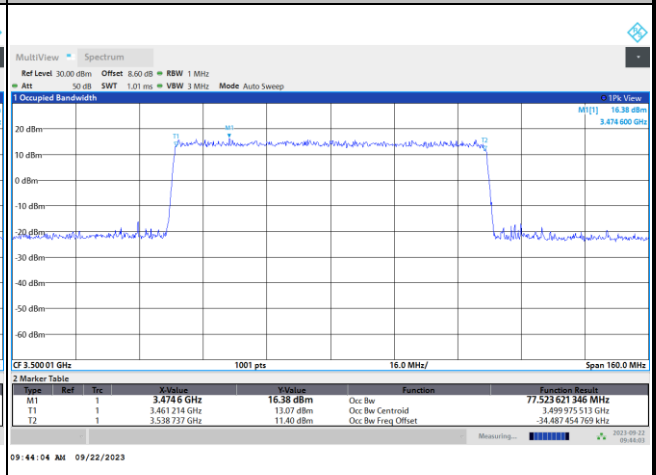

256QAM

5G-FR1 SA UL MIMO n77 (PC1.5) / 80MHz / CP OFDM / Middle Channel / Full RB

QPSK

16QAM

64QAM

256QAM

5G-FR1 SA UL MIMO n77 (PC1.5) / 90MHz / CP OFDM / Middle Channel / Full RB

QPSK