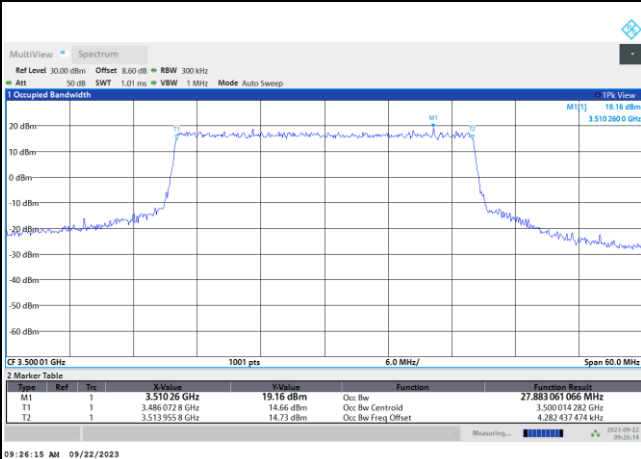

5G-FR1 SA UL MIMO n77 (PC1.5) / 30MHz / CP OFDM / Middle Channel / Full RB

QPSK