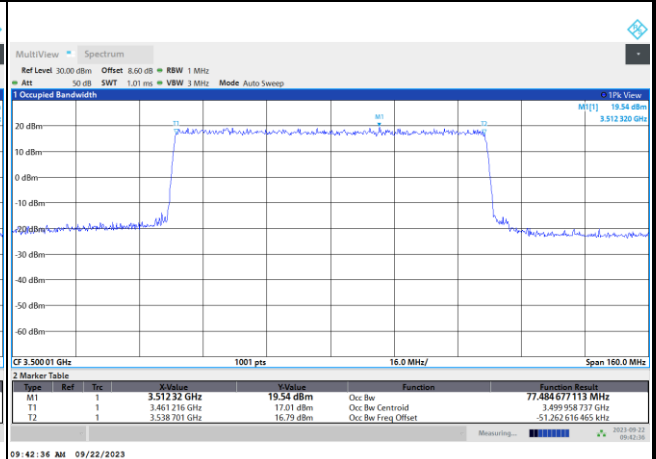

256QAM

5G-FR1 SA UL MIMO n77 (PC1.5) / 80MHz / CP OFDM / Middle Channel / Full RB

QPSK

16QAM

64QAM

256QAM

5G-FR1 SA UL MIMO n77 (PC1.5) / 90MHz / CP OFDM / Middle Channel / Full RB

QPSK