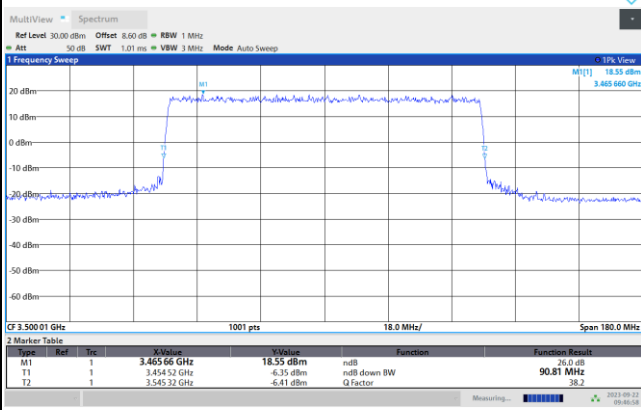

64QAM

256QAM