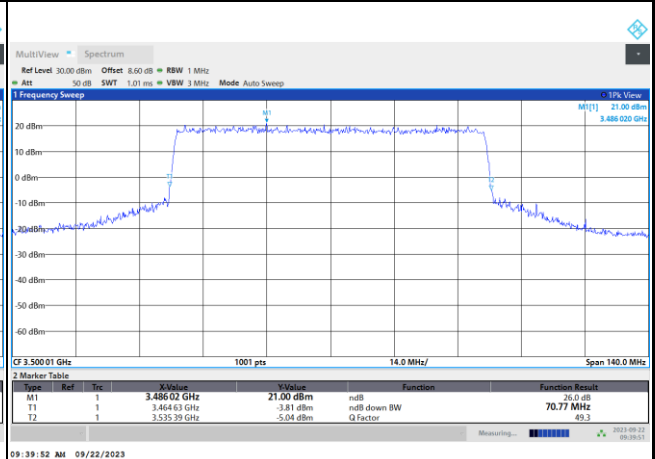

QPSK

16QAM

64QAM

256QAM

5G-FR1 SA UL MIMO n77 (PC1.5) / 70MHz / CP OFDM / Middle Channel / Full RB

QPSK

16QAM

64QAM