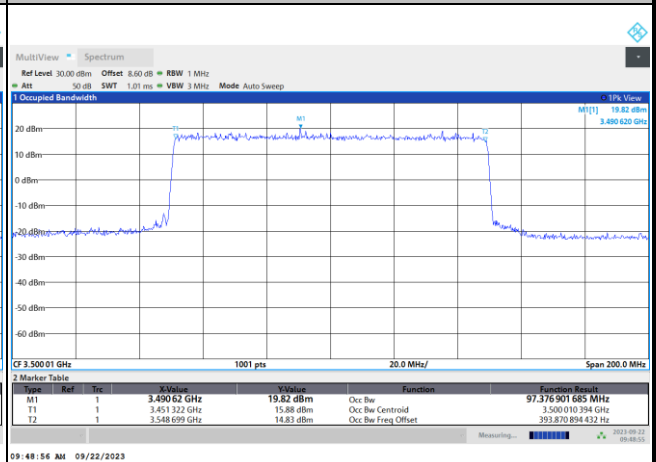

16QAM

64QAM

256QAM

5G-FR1 SA UL MIMO n77 (PC1.5) / 100MHz / CP OFDM / Middle Channel / Full RB

QPSK

16QAM

64QAM

256QAM

Conducted Band Edge

5G-FR1 SA UL MIMO n77 (PC1.5) / 10MHz / CP OFDM / QPSK

Lowest Band Edge / 1RB0

Highest Band Edge / 1RBmax

Lowest Band Edge / Full RB

Highest Band Edge / Full RB

5G-FR1 SA UL MIMO n77 (PC1.5) / 10MHz / CP OFDM / 16QAM