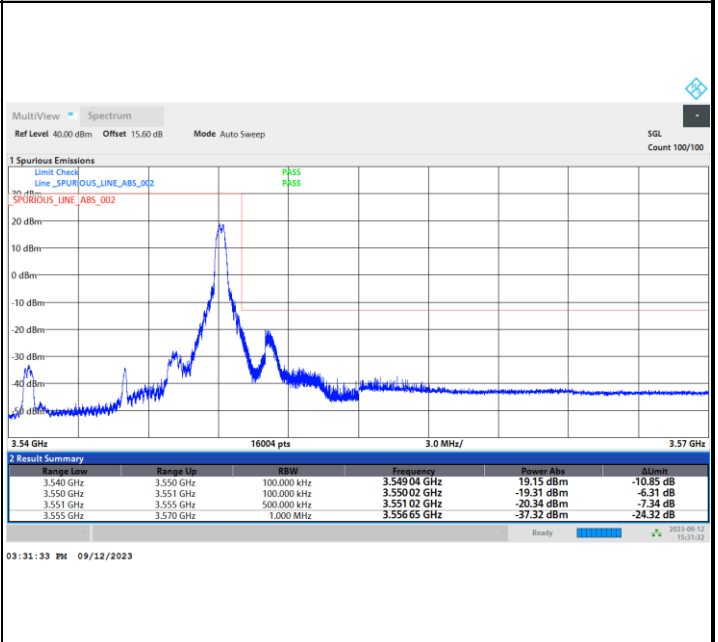

16QAM

64QAM

256QAM

5G-FR1 SA UL MIMO n77 (PC1.5) / 100MHz / CP OFDM / Middle Channel / Full RB

QPSK

16QAM

64QAM

256QAM

Conducted Band Edge

5G-FR1 SA UL MIMO n77 (PC1.5) / 10MHz / CP OFDM / QPSK

Lowest Band Edge / 1RB0

Highest Band Edge / 1RBmax

Lowest Band Edge / Full RB

Highest Band Edge / Full RB

5G-FR1 SA UL MIMO n77 (PC1.5) / 10MHz / CP OFDM / 16QAM

Lowest Band Edge / 1RB0

Highest Band Edge / 1RBmax

Lowest Band Edge / Full RB

Highest Band Edge / Full RB

5G-FR1 SA UL MIMO n77 (PC1.5) / 10MHz / CP OFDM / 64QAM

Lowest Band Edge / 1RB0

Highest Band Edge / 1RBmax