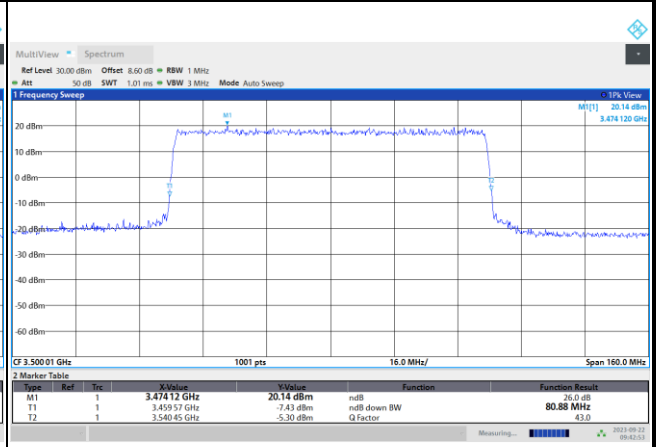

256QAM

5G-FR1 SA UL MIMO n77 (PC1.5) / 80MHz / CP OFDM / Middle Channel / Full RB

QPSK

16QAM

64QAM

256QAM

5G-FR1 SA UL MIMO n77 (PC1.5) / 90MHz / CP OFDM / Middle Channel / Full RB

QPSK