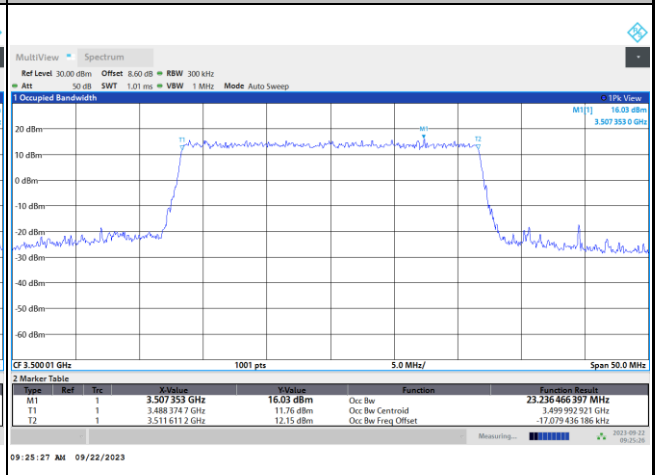

16QAM

64QAM

256QAM

5G-FR1 SA UL MIMO n77 (PC1.5) / 25MHz / CP OFDM / Middle Channel / Full RB

QPSK

16QAM

64QAM

256QAM