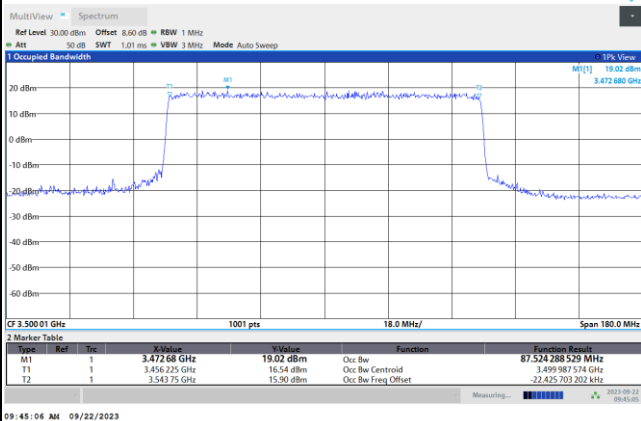

5G-FR1 SA UL MIMO n77 (PC1.5) / 90MHz / CP OFDM / Middle Channel / Full RB

QPSK

16QAM