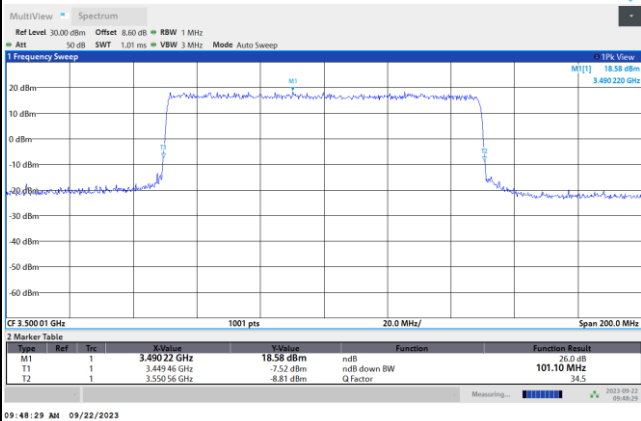

16QAM

64QAM

256QAM

5G-FR1 SA UL MIMO n77 (PC1.5) / 100MHz / CP OFDM / Middle Channel / Full RB

QPSK

16QAM

64QAM

256QAM