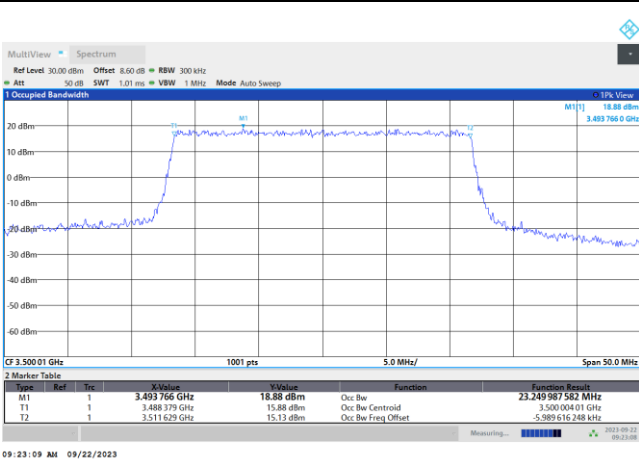

16QAM

64QAM

256QAM

5G-FR1 SA UL MIMO n77 (PC1.5) / 25MHz / CP OFDM / Middle Channel / Full RB

QPSK

16QAM

64QAM

256QAM