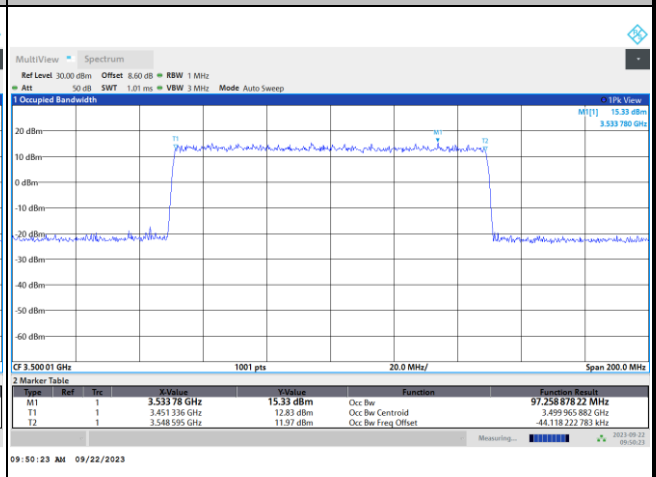

16QAM

64QAM

256QAM

5G-FR1 SA UL MIMO n77 (PC1.5) / 100MHz / CP OFDM / Middle Channel / Full RB

QPSK

16QAM

64QAM

256QAM

Conducted Band Edge

5G-FR1 SA UL MIMO n77 (PC1.5) / 10MHz / CP OFDM / QPSK

Lowest Band Edge / 1RB0

Highest Band Edge / 1RBmax

Lowest Band Edge / Full RB

Highest Band Edge / Full RB

5G-FR1 SA UL MIMO n77 (PC1.5) / 10MHz / CP OFDM / 16QAM