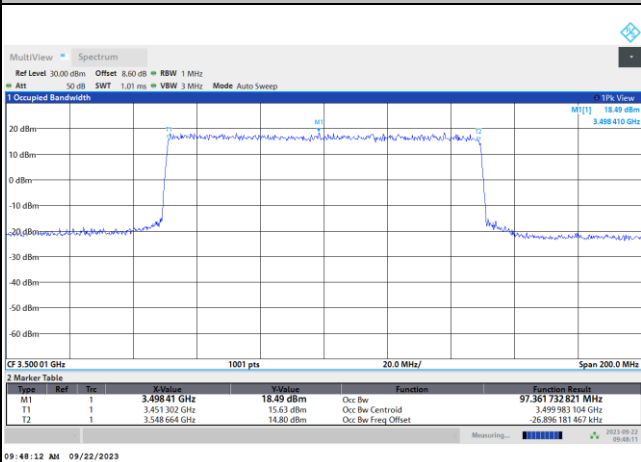

16QAM

64QAM

256QAM

5G-FR1 SA UL MIMO n77 (PC1.5) / 100MHz / CP OFDM / Middle Channel / Full RB

QPSK

16QAM

64QAM

256QAM

Conducted Band Edge

5G-FR1 SA UL MIMO n77 (PC1.5) / 10MHz / CP OFDM / QPSK

Lowest Band Edge / 1RB0

Highest Band Edge / 1RBmax

Lowest Band Edge / Full RB

Highest Band Edge / Full RB

5G-FR1 SA UL MIMO n77 (PC1.5) / 10MHz / CP OFDM / 16QAM