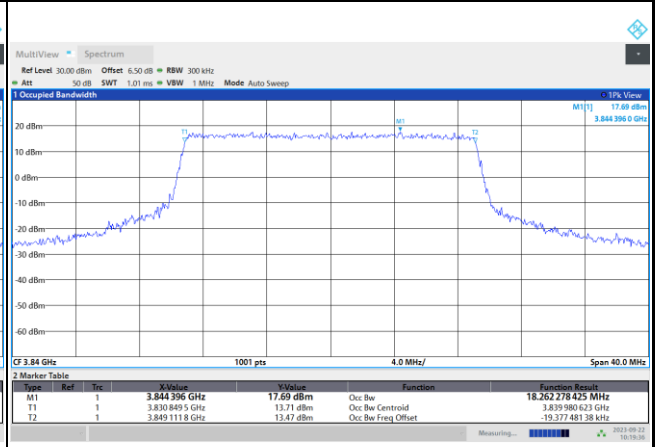

5G-FR1 SA UL MIMO n77 (PC1.5) / 20MHz / CP OFDM / Middle Channel / Full RB

QPSK

16QAM

64QAM

256QAM