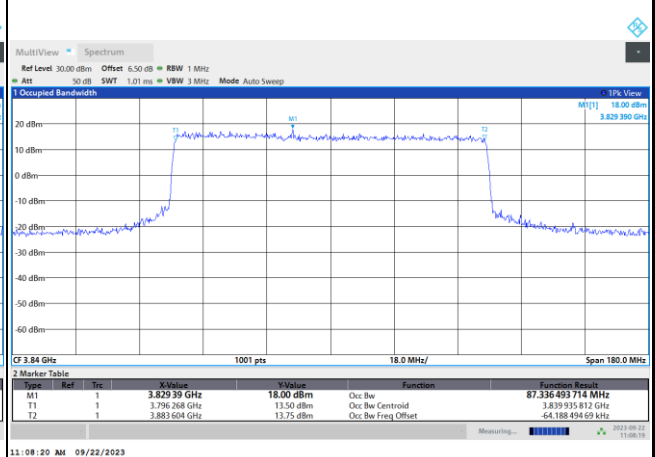

5G-FR1 SA UL MIMO n77 (PC1.5) / 90MHz / CP OFDM / Middle Channel / Full RB

QPSK

16QAM