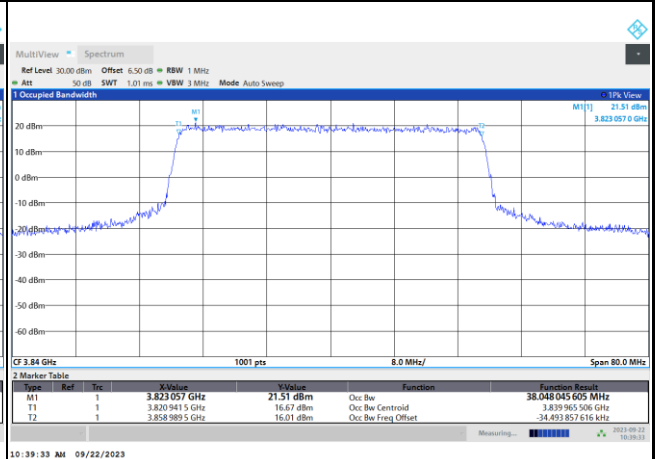

5G-FR1 SA UL MIMO n77 (PC1.5) / 30MHz / CP OFDM / Middle Channel / Full RB

QPSK

16QAM

64QAM

256QAM

5G-FR1 SA UL MIMO n77 (PC1.5) / 40MHz / CP OFDM / Middle Channel / Full RB

QPSK

16QAM