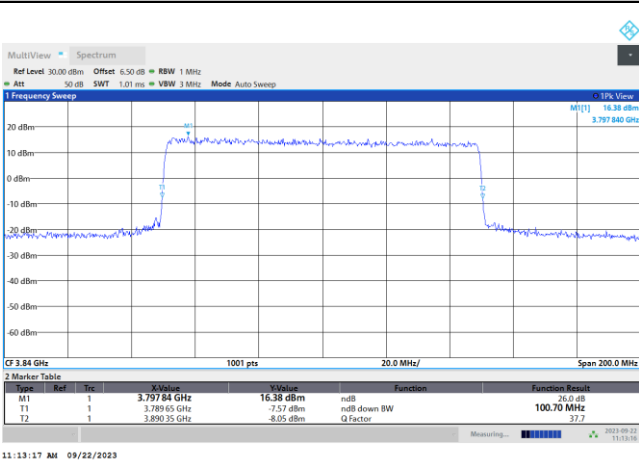

256QAM

5G-FR1 SA UL MIMO n77 (PC1.5) / 100MHz / CP OFDM / Middle Channel / Full RB

QPSK

16QAM

64QAM

256QAM

Occupied Bandwidth

Mode	5G-FR1 SA UL MIMO n77 (PC1.5) : OB BW(MHz) / CP OFDM							
BW	10MHz		15MHz		20MHz		25MHz	
Mod.	QPSK	16QAM	QPSK	16QAM	QPSK	16QAM	QPSK	16QAM
Middle CH	8.62	8.61	13.67	13.66	18.27	18.26	23.23	23.26
Mod.	64QAM	256QAM	64QAM	256QAM	64QAM	256QAM	64QAM	256QAM
Middle CH	8.62	8.60	13.66	13.67	18.26	18.25	23.25	23.23
BW	30MHz		40MHz		50MHz		60MHz	
Mod.	QPSK	16QAM	QPSK	16QAM	QPSK	16QAM	QPSK	16QAM
Middle CH	27.86	27.86	38.07	38.04	47.57	47.65	57.84	57.93
Mod.	64QAM	256QAM	64QAM	256QAM	64QAM	256QAM	64QAM	256QAM
Middle CH	27.87	27.86	38.04	38.01	47.67	47.65	57.86	57.92
BW	70MHz		80MHz		90MHz		100MHz	
Mod.	QPSK	16QAM	QPSK	16QAM	QPSK	16QAM	QPSK	16QAM
Middle CH	67.51	67.53	77.44	77.50	87.43	87.33	97.36	97.37
Mod.	64QAM	256QAM	64QAM	256QAM	64QAM	256QAM	64QAM	256QAM
Middle CH	67.58	67.44	77.47	77.40	87.41	87.32	97.32	97.50