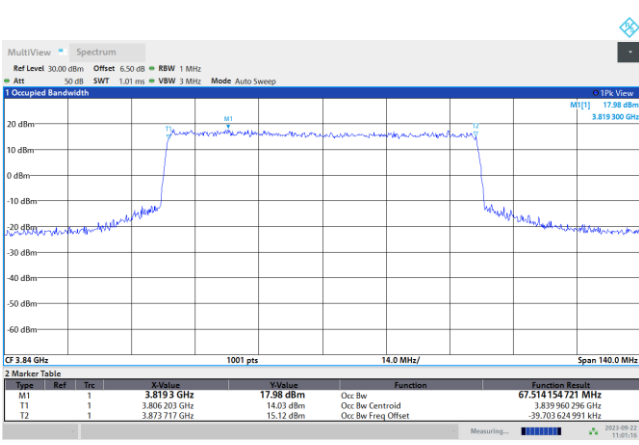

QPSK

16QAM

64QAM

256QAM

5G-FR1 SA UL MIMO n77 (PC1.5) / 70MHz / CP OFDM / Middle Channel / Full RB

QPSK

16QAM

64QAM