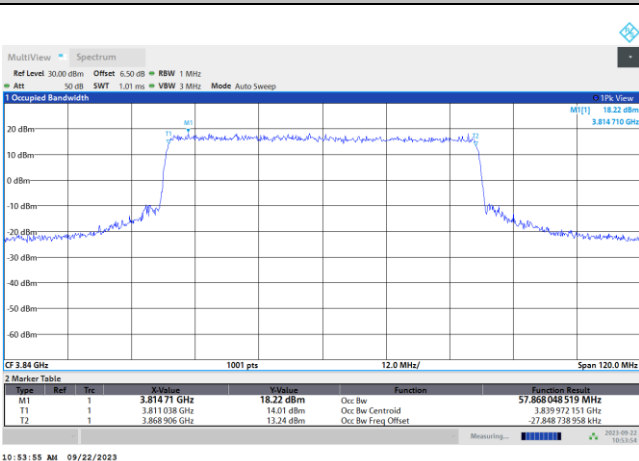

5G-FR1 SA UL MIMO n77 (PC1.5) / 60MHz / CP OFDM / Middle Channel / Full RB

QPSK

16QAM

64QAM

256QAM