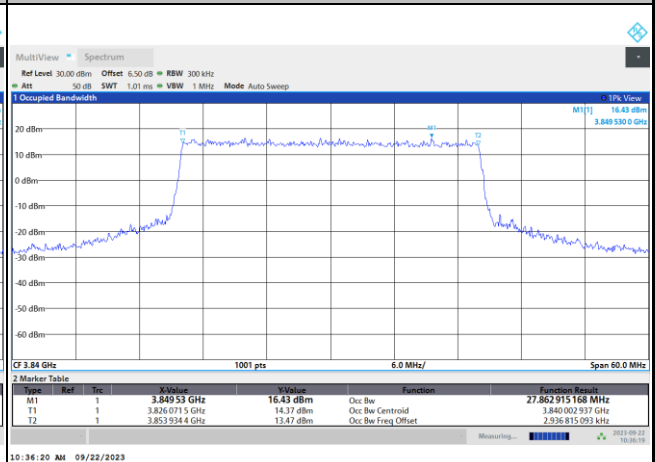

5G-FR1 SA UL MIMO n77 (PC1.5) / 30MHz / CP OFDM / Middle Channel / Full RB

QPSK

16QAM

64QAM

256QAM