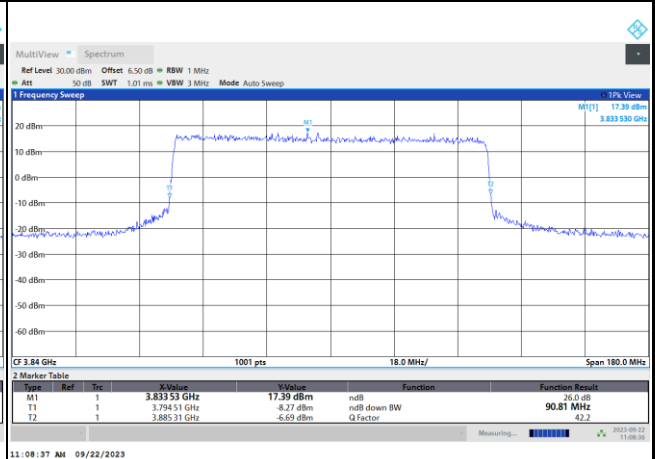

QPSK

16QAM

64QAM

256QAM

5G-FR1 SA UL MIMO n77 (PC1.5) / 90MHz / CP OFDM / Middle Channel / Full RB

QPSK

16QAM

64QAM