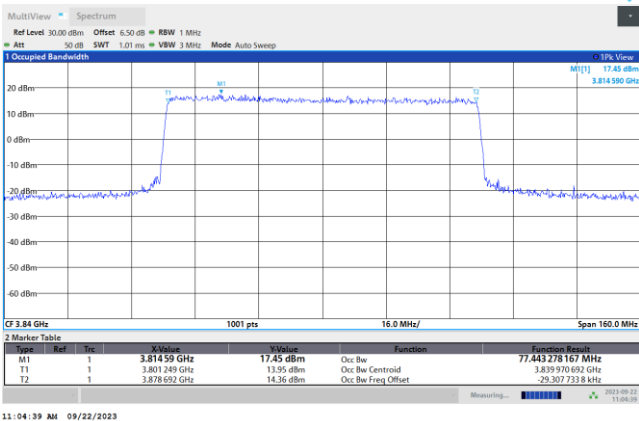

256QAM

5G-FR1 SA UL MIMO n77 (PC1.5) / 80MHz / CP OFDM / Middle Channel / Full RB

QPSK

16QAM

64QAM

256QAM

5G-FR1 SA UL MIMO n77 (PC1.5) / 90MHz / CP OFDM / Middle Channel / Full RB

QPSK