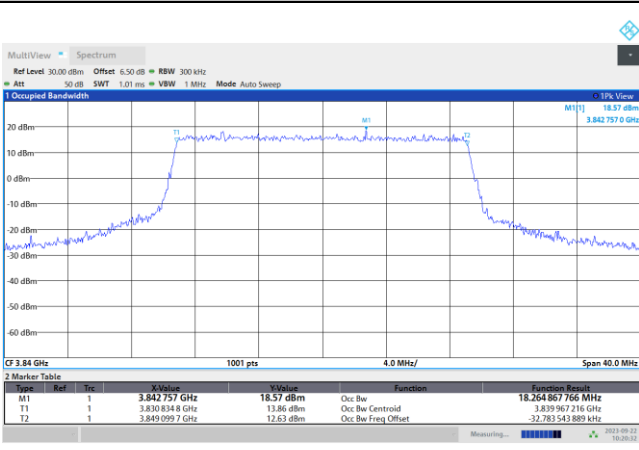

5G-FR1 SA UL MIMO n77 (PC1.5) / 20MHz / CP OFDM / Middle Channel / Full RB

QPSK

16QAM

64QAM

256QAM