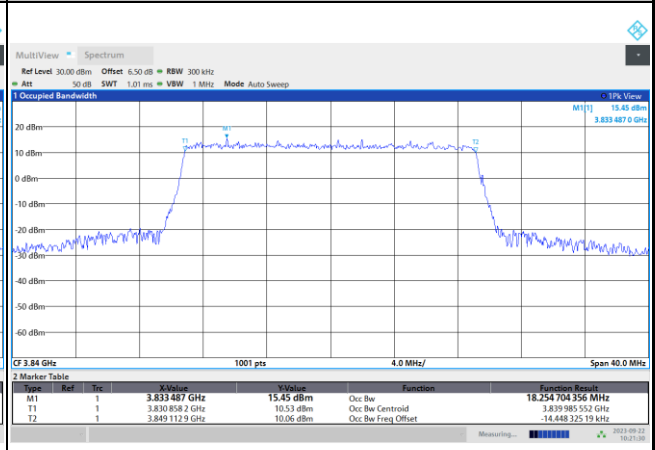

5G-FR1 SA UL MIMO n77 (PC1.5) / 20MHz / CP OFDM / Middle Channel / Full RB

QPSK

16QAM

64QAM

256QAM