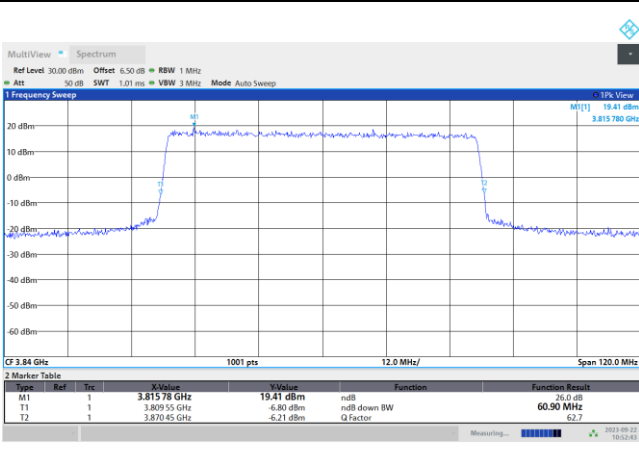

5G-FR1 SA UL MIMO n77 (PC1.5) / 50MHz / CP OFDM / Middle Channel / Full RB

QPSK

16QAM

64QAM

256QAM

5G-FR1 SA UL MIMO n77 (PC1.5) / 60MHz / CP OFDM / Middle Channel / Full RB

QPSK

16QAM