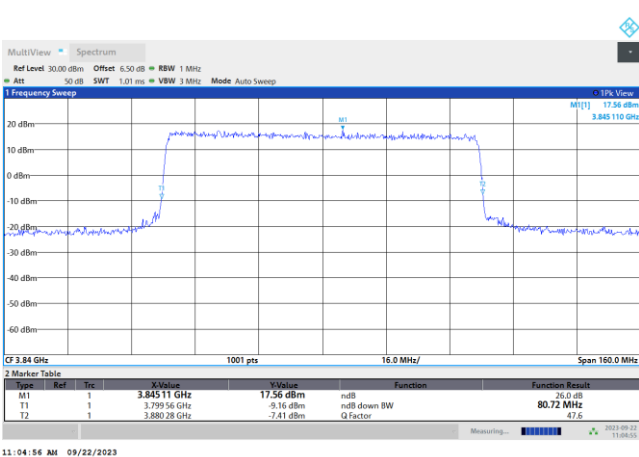

5G-FR1 SA UL MIMO n77 (PC1.5) / 80MHz / CP OFDM / Middle Channel / Full RB

QPSK

16QAM