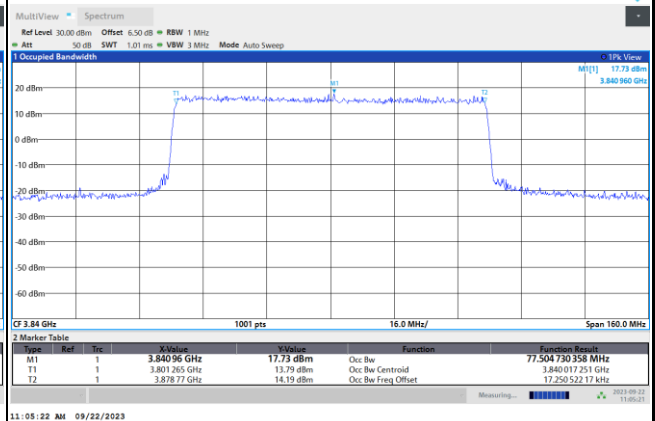

256QAM

5G-FR1 SA UL MIMO n77 (PC1.5) / 80MHz / CP OFDM / Middle Channel / Full RB

QPSK

16QAM

64QAM

256QAM

5G-FR1 SA UL MIMO n77 (PC1.5) / 90MHz / CP OFDM / Middle Channel / Full RB

QPSK