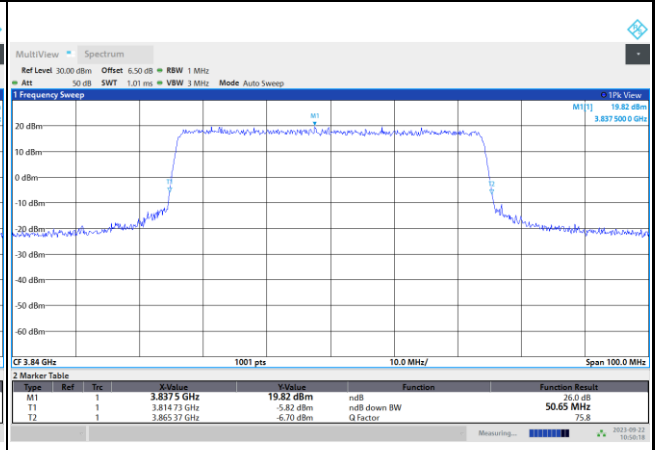

5G-FR1 SA UL MIMO n77 (PC1.5) / 50MHz / CP OFDM / Middle Channel / Full RB

QPSK

16QAM

64QAM

256QAM

5G-FR1 SA UL MIMO n77 (PC1.5) / 60MHz / CP OFDM / Middle Channel / Full RB

QPSK

16QAM