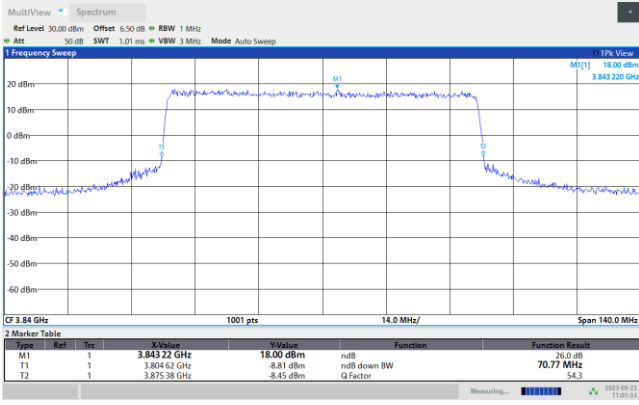

64QAM

256QAM

5G-FR1 SA UL MIMO n77 (PC1.5) / 70MHz / CP OFDM / Middle Channel / Full RB

QPSK

16QAM

64QAM

256QAM

5G-FR1 SA UL MIMO n77 (PC1.5) / 80MHz / CP OFDM / Middle Channel / Full RB