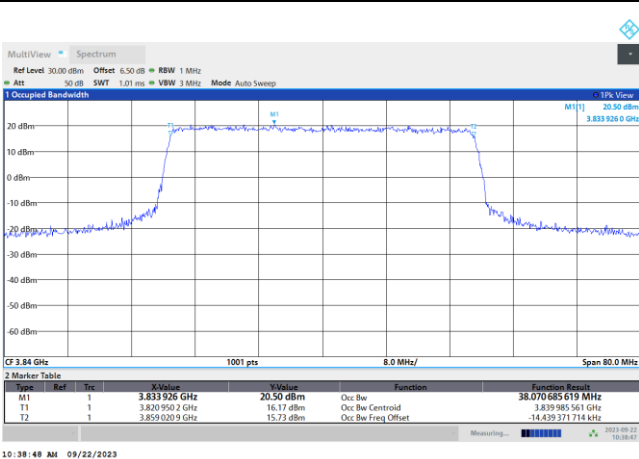

5G-FR1 SA UL MIMO n77 (PC1.5) / 30MHz / CP OFDM / Middle Channel / Full RB

QPSK

16QAM

64QAM

256QAM

5G-FR1 SA UL MIMO n77 (PC1.5) / 40MHz / CP OFDM / Middle Channel / Full RB

QPSK

16QAM