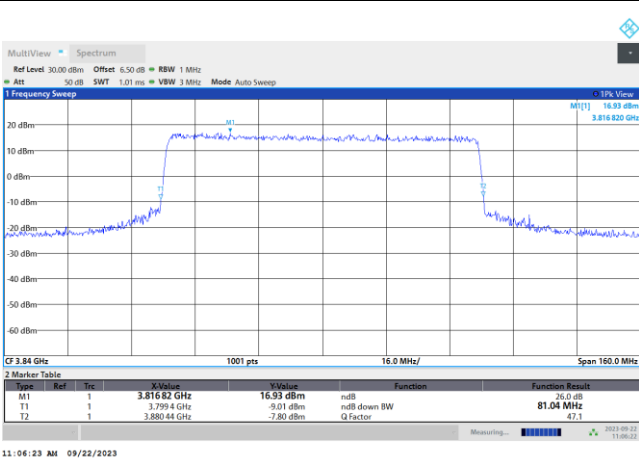

64QAM

256QAM