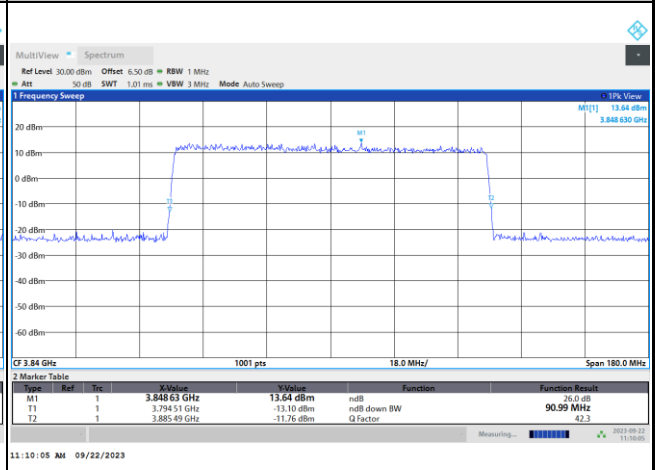

5G-FR1 SA UL MIMO n77 (PC1.5) / 90MHz / CP OFDM / Middle Channel / Full RB

QPSK

16QAM

64QAM

256QAM