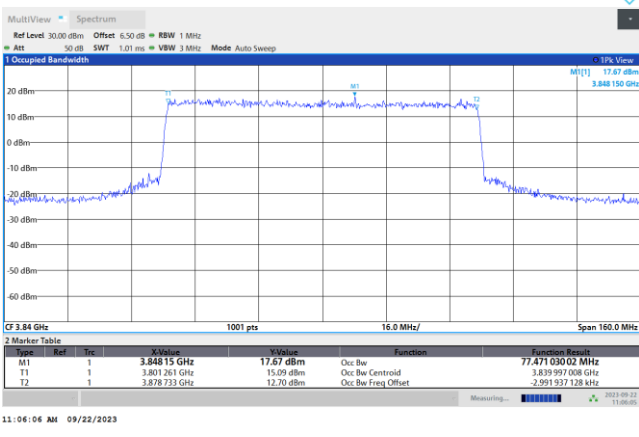

256QAM

5G-FR1 SA UL MIMO n77 (PC1.5) / 80MHz / CP OFDM / Middle Channel / Full RB

QPSK

16QAM

64QAM

256QAM

5G-FR1 SA UL MIMO n77 (PC1.5) / 90MHz / CP OFDM / Middle Channel / Full RB

QPSK