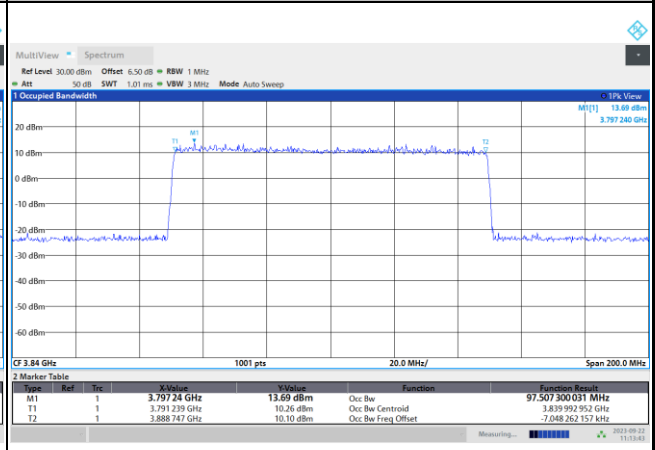

16QAM

64QAM

256QAM

5G-FR1 SA UL MIMO n77 (PC1.5) / 100MHz / CP OFDM / Middle Channel / Full RB

QPSK

16QAM

64QAM

256QAM

Conducted Band Edge

5G-FR1 SA UL MIMO n77 (PC1.5) / 10MHz / CP OFDM / QPSK

Lowest Band Edge / 1RB0

Highest Band Edge / 1RBmax

Lowest Band Edge / Full RB

Highest Band Edge / Full RB

5G-FR1 SA UL MIMO n77 (PC1.5) / 10MHz / CP OFDM / 16QAM