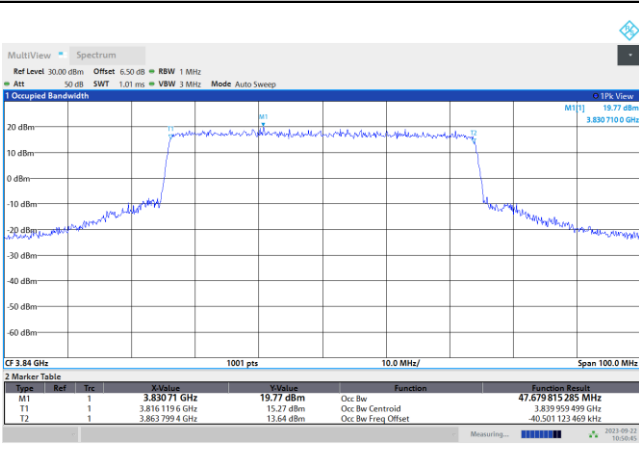

64QAM

256QAM

5G-FR1 SA UL MIMO n77 (PC1.5) / 50MHz / CP OFDM / Middle Channel / Full RB

QPSK

16QAM

64QAM

256QAM

5G-FR1 SA UL MIMO n77 (PC1.5) / 60MHz / CP OFDM / Middle Channel / Full RB