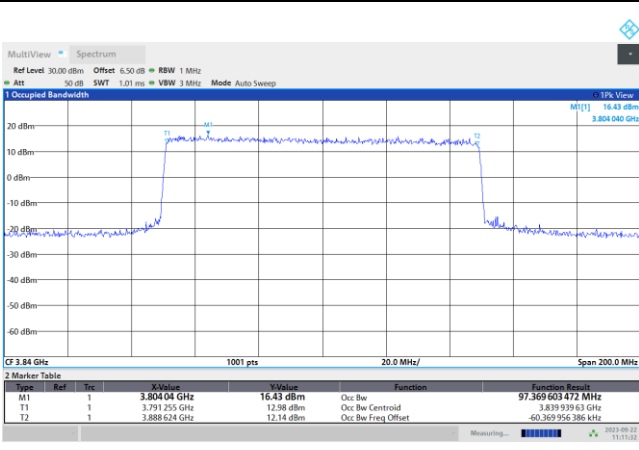

16QAM

64QAM

256QAM

5G-FR1 SA UL MIMO n77 (PC1.5) / 100MHz / CP OFDM / Middle Channel / Full RB

QPSK

16QAM

64QAM

256QAM

Conducted Band Edge

5G-FR1 SA UL MIMO n77 (PC1.5) / 10MHz / CP OFDM / QPSK

Lowest Band Edge / 1RB0

Highest Band Edge / 1RBmax

Lowest Band Edge / Full RB

Highest Band Edge / Full RB

5G-FR1 SA UL MIMO n77 (PC1.5) / 10MHz / CP OFDM / 16QAM