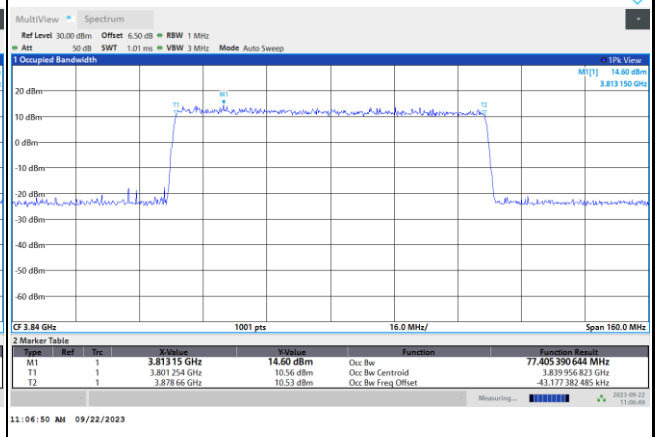

256QAM

5G-FR1 SA UL MIMO n77 (PC1.5) / 80MHz / CP OFDM / Middle Channel / Full RB

QPSK

16QAM

64QAM

256QAM

5G-FR1 SA UL MIMO n77 (PC1.5) / 90MHz / CP OFDM / Middle Channel / Full RB

QPSK