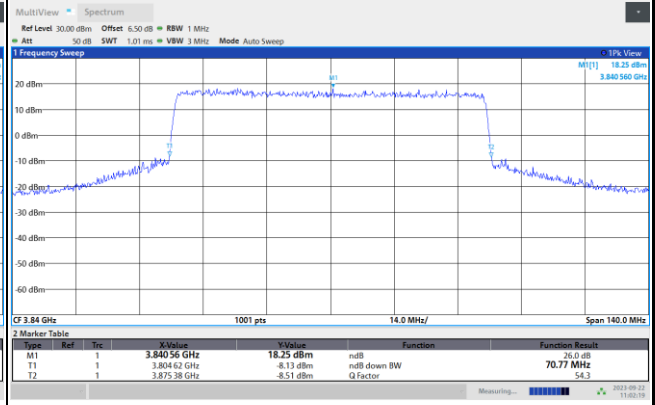

64QAM

256QAM

5G-FR1 SA UL MIMO n77 (PC1.5) / 70MHz / CP OFDM / Middle Channel / Full RB

QPSK

16QAM

64QAM

256QAM

5G-FR1 SA UL MIMO n77 (PC1.5) / 80MHz / CP OFDM / Middle Channel / Full RB