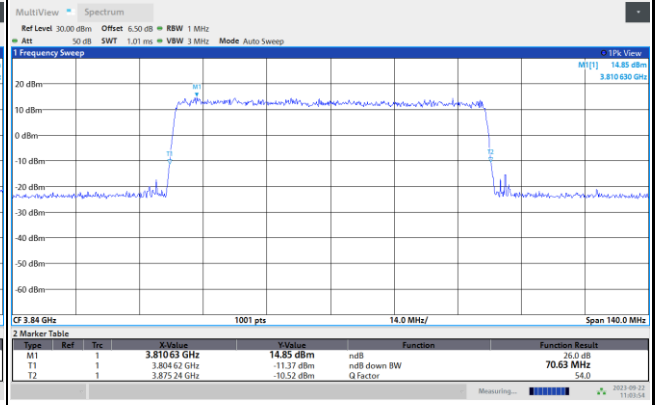

64QAM

256QAM

5G-FR1 SA UL MIMO n77 (PC1.5) / 70MHz / CP OFDM / Middle Channel / Full RB

QPSK

16QAM

64QAM

256QAM

5G-FR1 SA UL MIMO n77 (PC1.5) / 80MHz / CP OFDM / Middle Channel / Full RB