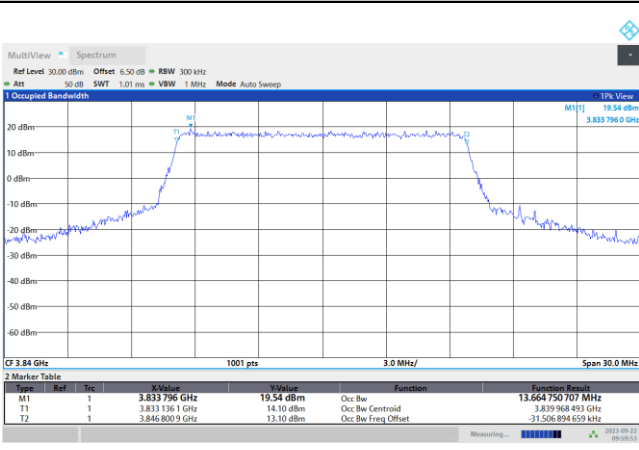

09:57:38 AM 09/22/2023

5G-FR1 SA UL MIMO n77 (PC1.5) / 15MHz / CP OFDM / Middle Channel / Full RB

QPSK

16QAM

64QAM

256QAM

5G-FR1 SA UL MIMO n77 (PC1.5) / 20MHz / CP OFDM / Middle Channel / Full RB

QPSK