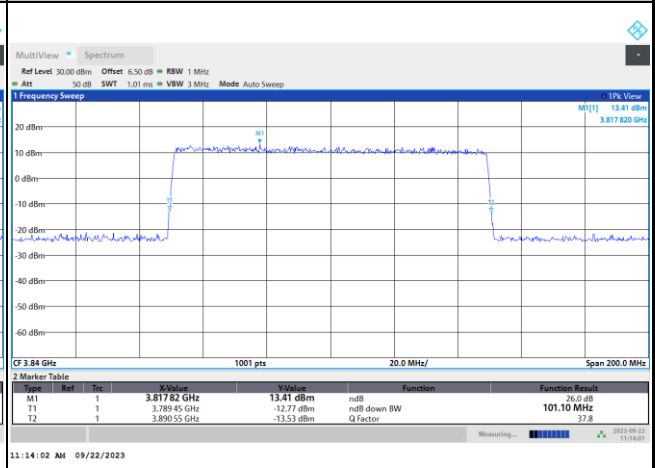

256QAM

5G-FR1 SA UL MIMO n77 (PC1.5) / 100MHz / CP OFDM / Middle Channel / Full RB

QPSK

16QAM

64QAM

256QAM

Occupied Bandwidth

Mode	5G-FR1 SA UL MIMO n77 (PC1.5) : OB BW(MHz) / CP OFDM							
BW	10MHz		15MHz		20MHz		25MHz	
Mod.	QPSK	16QAM	QPSK	16QAM	QPSK	16QAM	QPSK	16QAM
Middle CH	8.62	8.61	13.67	13.66	18.27	18.26	23.23	23.26
Mod.	64QAM	256QAM	64QAM	256QAM	64QAM	256QAM	64QAM	256QAM
Middle CH	8.62	8.60	13.66	13.67	18.26	18.25	23.25	23.23
BW	30MHz		40MHz		50MHz		60MHz	
Mod.	QPSK	16QAM	QPSK	16QAM	QPSK	16QAM	QPSK	16QAM
Middle CH	27.86	27.86	38.07	38.04	47.57	47.65	57.84	57.93
Mod.	64QAM	256QAM	64QAM	256QAM	64QAM	256QAM	64QAM	256QAM
Middle CH	27.87	27.86	38.04	38.01	47.67	47.65	57.86	57.92
BW	70MHz		80MHz		90MHz		100MHz	
Mod.	QPSK	16QAM	QPSK	16QAM	QPSK	16QAM	QPSK	16QAM
Middle CH	67.51	67.53	77.44	77.50	87.43	87.33	97.36	97.37
Mod.	64QAM	256QAM	64QAM	256QAM	64QAM	256QAM	64QAM	256QAM
Middle CH	67.58	67.44	77.47	77.40	87.41	87.32	97.32	97.50