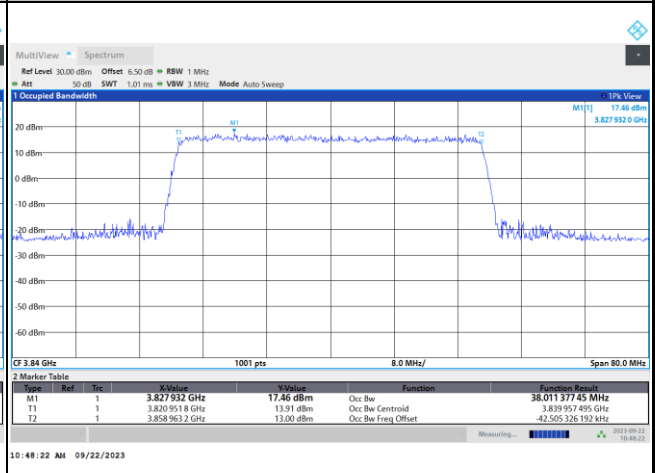

5G-FR1 SA UL MIMO n77 (PC1.5) / 40MHz / CP OFDM / Middle Channel / Full RB

QPSK

16QAM

64QAM

256QAM