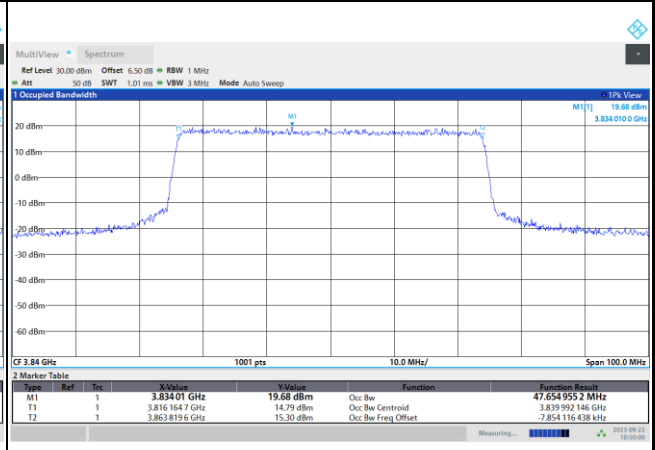

64QAM

256QAM

5G-FR1 SA UL MIMO n77 (PC1.5) / 50MHz / CP OFDM / Middle Channel / Full RB

QPSK

16QAM

64QAM

256QAM

5G-FR1 SA UL MIMO n77 (PC1.5) / 60MHz / CP OFDM / Middle Channel / Full RB