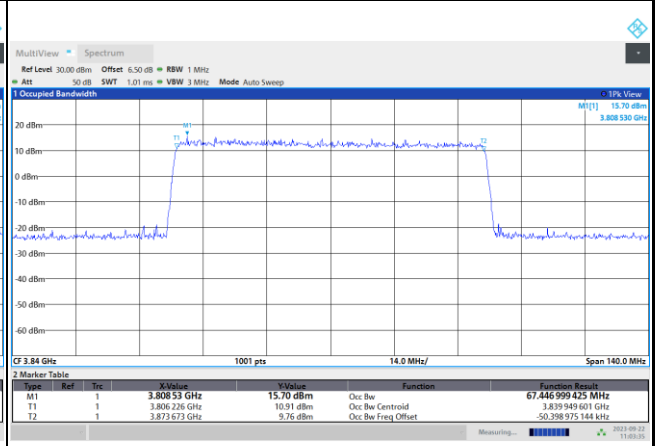

64QAM

256QAM