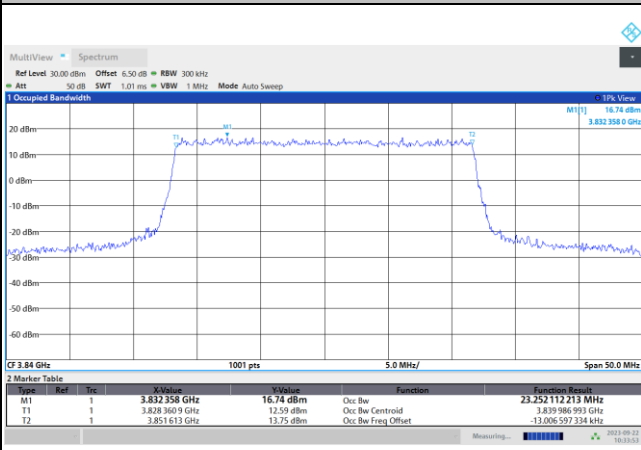

16QAM

64QAM

256QAM

5G-FR1 SA UL MIMO n77 (PC1.5) / 25MHz / CP OFDM / Middle Channel / Full RB

QPSK

16QAM

64QAM

256QAM