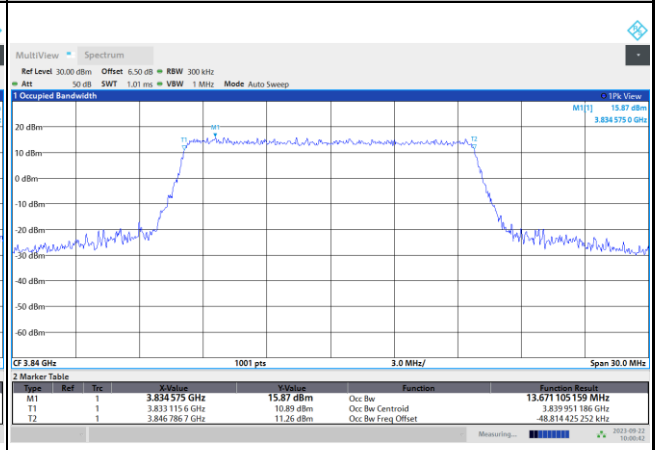

09:57:38 AM 09/22/2023

5G-FR1 SA UL MIMO n77 (PC1.5) / 15MHz / CP OFDM / Middle Channel / Full RB

QPSK

16QAM

64QAM

256QAM

5G-FR1 SA UL MIMO n77 (PC1.5) / 20MHz / CP OFDM / Middle Channel / Full RB

QPSK