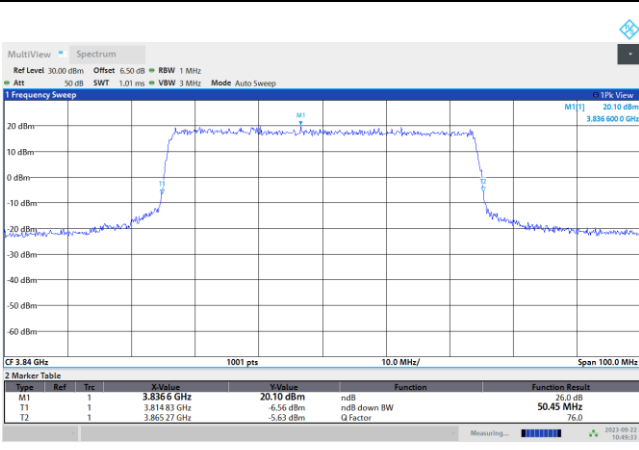

5G-FR1 SA UL MIMO n77 (PC1.5) / 50MHz / CP OFDM / Middle Channel / Full RB

QPSK

16QAM

64QAM

256QAM

5G-FR1 SA UL MIMO n77 (PC1.5) / 60MHz / CP OFDM / Middle Channel / Full RB

QPSK

16QAM