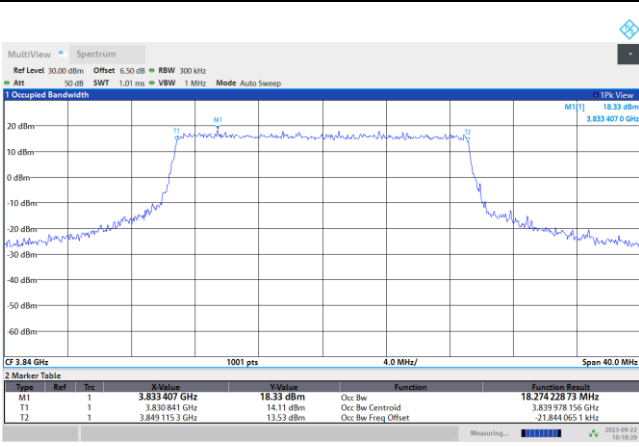

09:57:38 AM 09/22/2023

5G-FR1 SA UL MIMO n77 (PC1.5) / 15MHz / CP OFDM / Middle Channel / Full RB

QPSK

16QAM

64QAM

256QAM

5G-FR1 SA UL MIMO n77 (PC1.5) / 20MHz / CP OFDM / Middle Channel / Full RB

QPSK