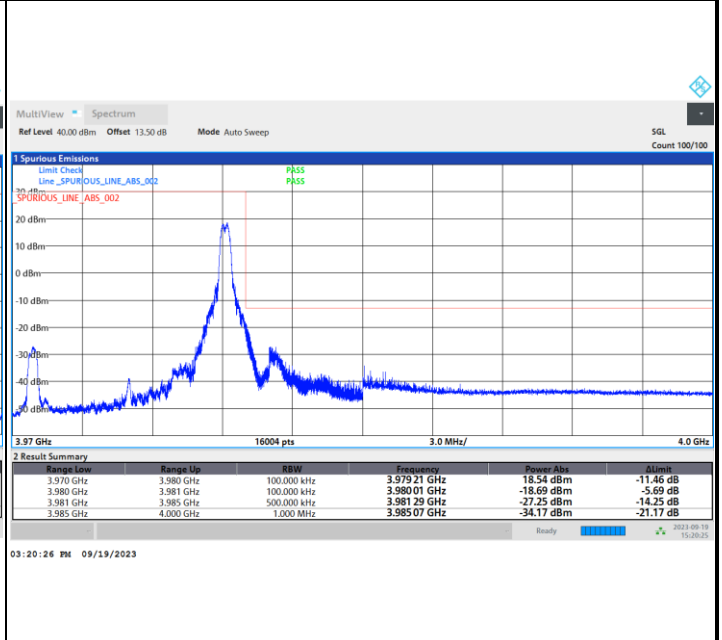

16QAM

64QAM

256QAM

5G-FR1 SA UL MIMO n77 (PC1.5) / 100MHz / CP OFDM / Middle Channel / Full RB

QPSK

16QAM

64QAM

256QAM

Conducted Band Edge

5G-FR1 SA UL MIMO n77 (PC1.5) / 10MHz / CP OFDM / QPSK

Lowest Band Edge / 1RB0

Highest Band Edge / 1RBmax

Lowest Band Edge / Full RB

Highest Band Edge / Full RB

5G-FR1 SA UL MIMO n77 (PC1.5) / 10MHz / CP OFDM / 16QAM

Lowest Band Edge / 1RB0

Highest Band Edge / 1RBmax

Lowest Band Edge / Full RB

Highest Band Edge / Full RB

5G-FR1 SA UL MIMO n77 (PC1.5) / 10MHz / CP OFDM / 64QAM

Lowest Band Edge / 1RB0

Highest Band Edge / 1RBmax