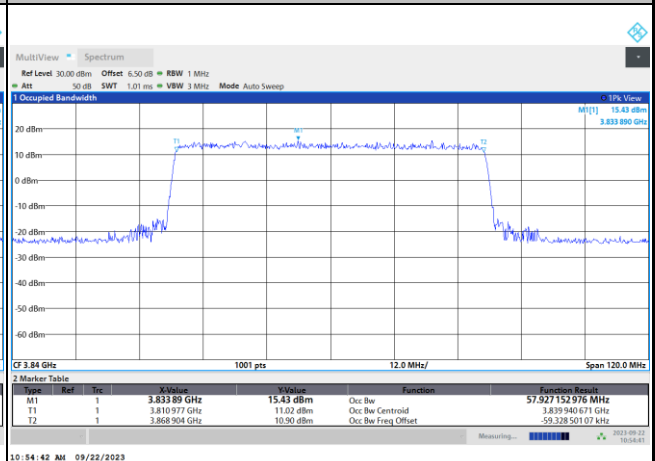

QPSK

16QAM

64QAM

256QAM

5G-FR1 SA UL MIMO n77 (PC1.5) / 70MHz / CP OFDM / Middle Channel / Full RB

QPSK

16QAM

64QAM