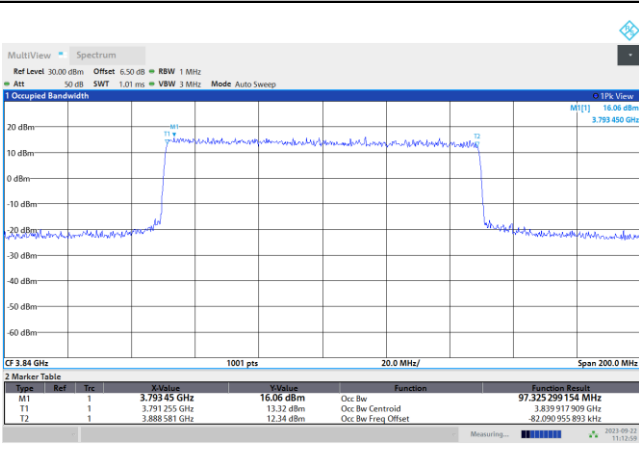

16QAM

64QAM

256QAM

5G-FR1 SA UL MIMO n77 (PC1.5) / 100MHz / CP OFDM / Middle Channel / Full RB

QPSK

16QAM

64QAM

256QAM

Conducted Band Edge

5G-FR1 SA UL MIMO n77 (PC1.5) / 10MHz / CP OFDM / QPSK

Lowest Band Edge / 1RB0

Highest Band Edge / 1RBmax

Lowest Band Edge / Full RB

Highest Band Edge / Full RB

5G-FR1 SA UL MIMO n77 (PC1.5) / 10MHz / CP OFDM / 16QAM