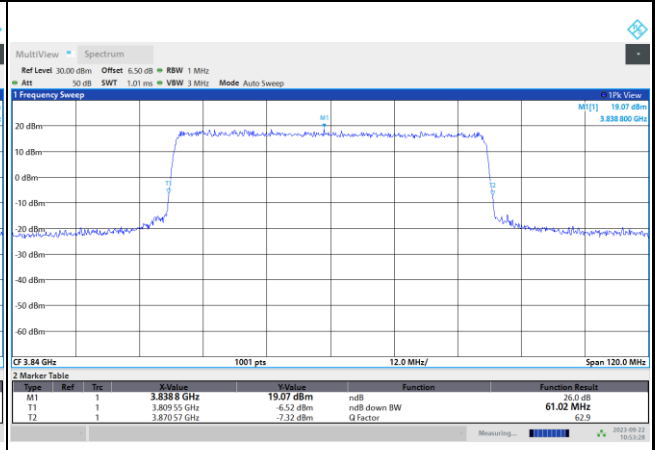

5G-FR1 SA UL MIMO n77 (PC1.5) / 50MHz / CP OFDM / Middle Channel / Full RB

QPSK

16QAM

64QAM

256QAM

5G-FR1 SA UL MIMO n77 (PC1.5) / 60MHz / CP OFDM / Middle Channel / Full RB

QPSK

16QAM