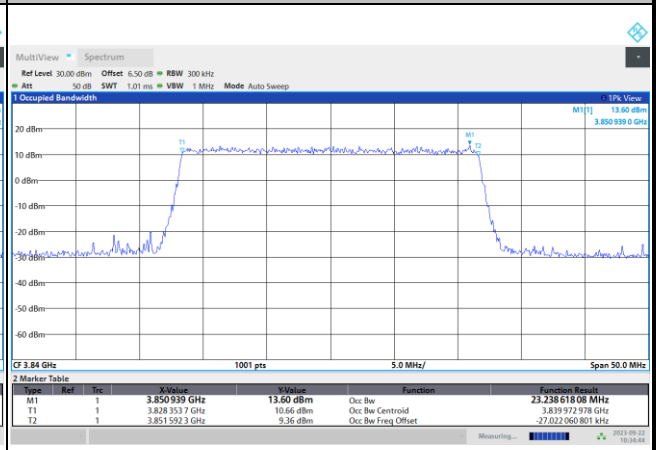

16QAM

64QAM

256QAM

5G-FR1 SA UL MIMO n77 (PC1.5) / 25MHz / CP OFDM / Middle Channel / Full RB

QPSK

16QAM

64QAM

256QAM