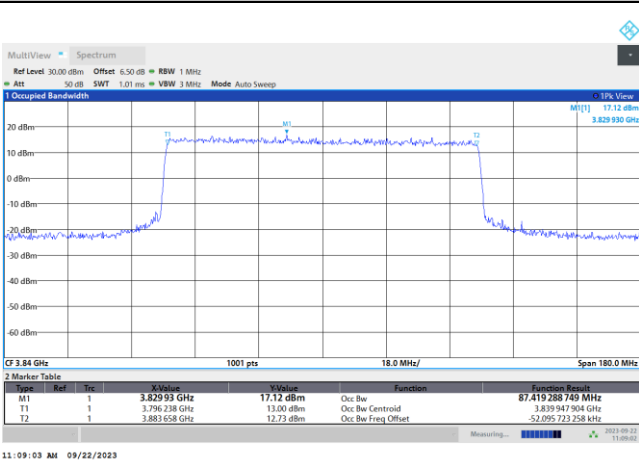

64QAM

256QAM