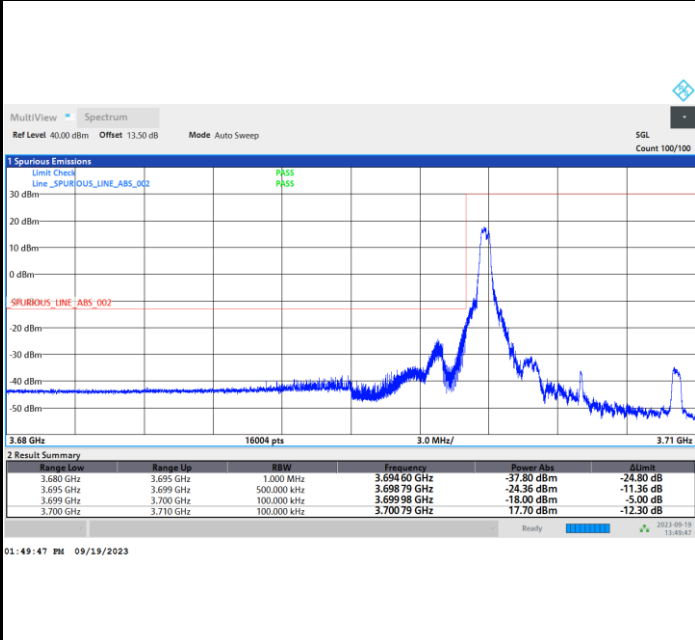

16QAM

64QAM

256QAM

5G-FR1 SA UL MIMO n77 (PC1.5) / 100MHz / CP OFDM / Middle Channel / Full RB

QPSK

16QAM

64QAM

256QAM

Conducted Band Edge

5G-FR1 SA UL MIMO n77 (PC1.5) / 10MHz / CP OFDM / QPSK

Lowest Band Edge / 1RB0

Highest Band Edge / 1RBmax

Lowest Band Edge / Full RB

Highest Band Edge / Full RB

5G-FR1 SA UL MIMO n77 (PC1.5) / 10MHz / CP OFDM / 16QAM

Lowest Band Edge / 1RB0

Highest Band Edge / 1RBmax

Lowest Band Edge / Full RB

Highest Band Edge / Full RB

5G-FR1 SA UL MIMO n77 (PC1.5) / 10MHz / CP OFDM / 64QAM

Lowest Band Edge / 1RB0

Highest Band Edge / 1RBmax