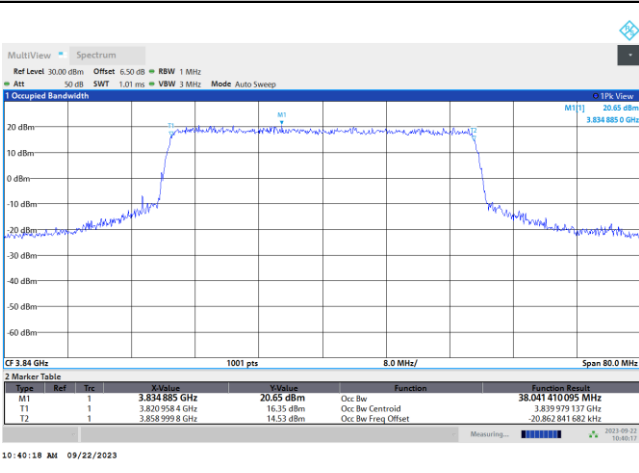

5G-FR1 SA UL MIMO n77 (PC1.5) / 40MHz / CP OFDM / Middle Channel / Full RB

QPSK

16QAM

64QAM

256QAM