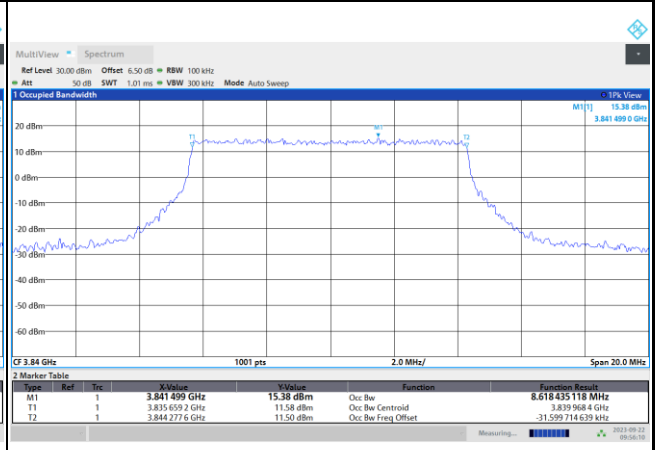

16QAM

09:56:10 AM 09/22/2023