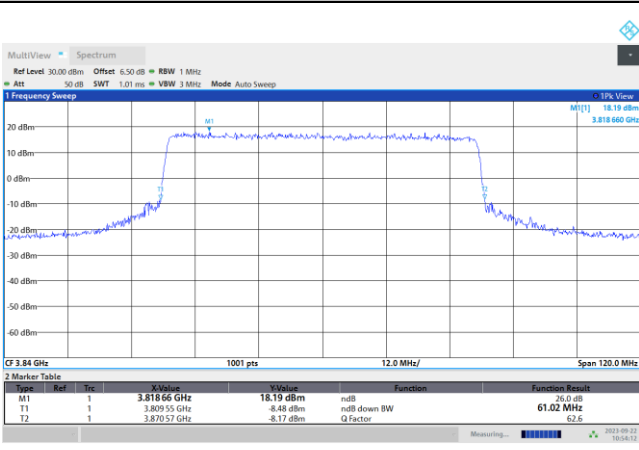

5G-FR1 SA UL MIMO n77 (PC1.5) / 60MHz / CP OFDM / Middle Channel / Full RB

QPSK

16QAM

64QAM

256QAM