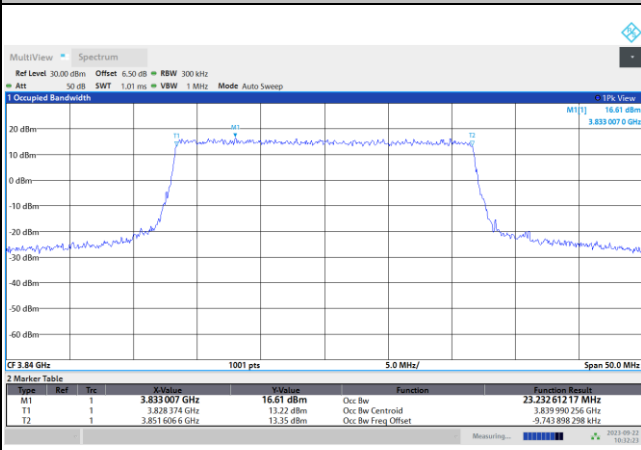

16QAM

64QAM

256QAM

5G-FR1 SA UL MIMO n77 (PC1.5) / 25MHz / CP OFDM / Middle Channel / Full RB

QPSK

16QAM

64QAM

256QAM