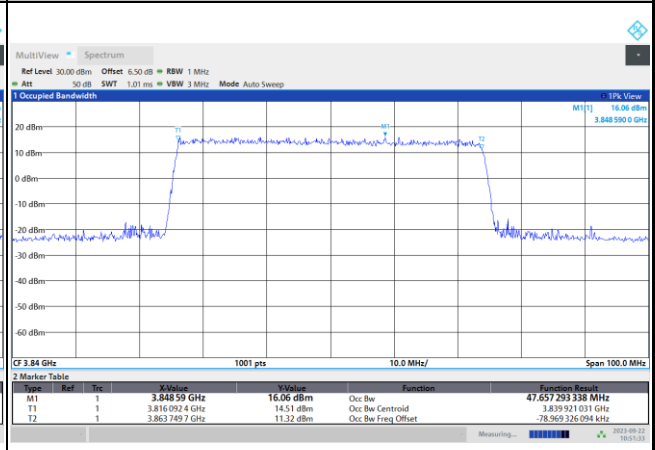

64QAM

256QAM

5G-FR1 SA UL MIMO n77 (PC1.5) / 50MHz / CP OFDM / Middle Channel / Full RB

QPSK

16QAM

64QAM

256QAM

5G-FR1 SA UL MIMO n77 (PC1.5) / 60MHz / CP OFDM / Middle Channel / Full RB