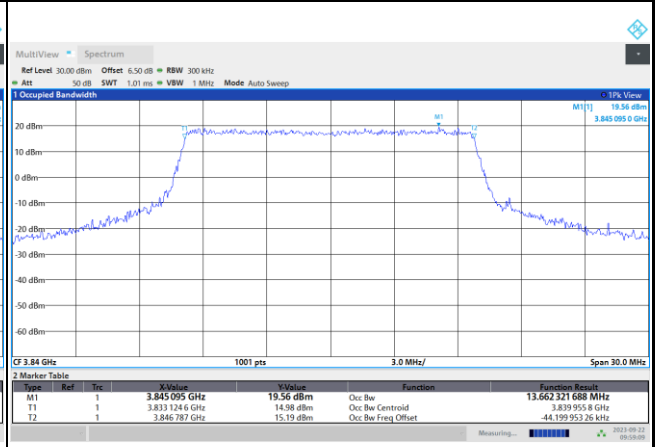

09:57:38 AM 09/22/2023

5G-FR1 SA UL MIMO n77 (PC1.5) / 15MHz / CP OFDM / Middle Channel / Full RB

QPSK

16QAM

64QAM

256QAM

5G-FR1 SA UL MIMO n77 (PC1.5) / 20MHz / CP OFDM / Middle Channel / Full RB

QPSK