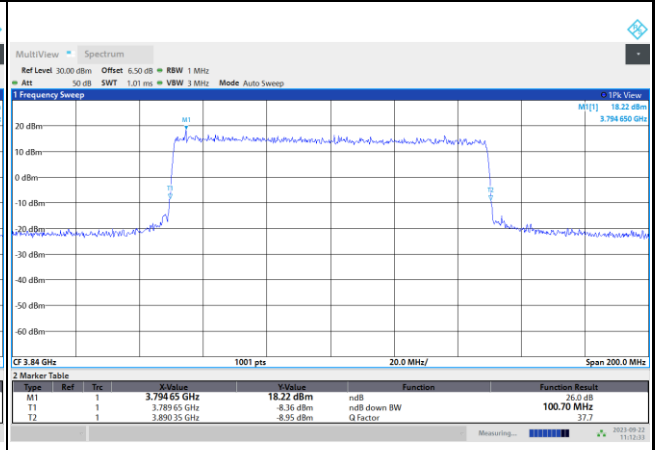

256QAM

5G-FR1 SA UL MIMO n77 (PC1.5) / 100MHz / CP OFDM / Middle Channel / Full RB

QPSK

16QAM

64QAM

256QAM

Occupied Bandwidth

Mode	5G-FR1 SA UL MIMO n77 (PC1.5) : OB BW(MHz) / CP OFDM							
BW	10MHz		15MHz		20MHz		25MHz	
Mod.	QPSK	16QAM	QPSK	16QAM	QPSK	16QAM	QPSK	16QAM
Middle CH	8.62	8.61	13.67	13.66	18.27	18.26	23.23	23.26
Mod.	64QAM	256QAM	64QAM	256QAM	64QAM	256QAM	64QAM	256QAM
Middle CH	8.62	8.60	13.66	13.67	18.26	18.25	23.25	23.23
BW	30MHz		40MHz		50MHz		60MHz	
Mod.	QPSK	16QAM	QPSK	16QAM	QPSK	16QAM	QPSK	16QAM
Middle CH	27.86	27.86	38.07	38.04	47.57	47.65	57.84	57.93
Mod.	64QAM	256QAM	64QAM	256QAM	64QAM	256QAM	64QAM	256QAM
Middle CH	27.87	27.86	38.04	38.01	47.67	47.65	57.86	57.92
BW	70MHz		80MHz		90MHz		100MHz	
Mod.	QPSK	16QAM	QPSK	16QAM	QPSK	16QAM	QPSK	16QAM
Middle CH	67.51	67.53	77.44	77.50	87.43	87.33	97.36	97.37
Mod.	64QAM	256QAM	64QAM	256QAM	64QAM	256QAM	64QAM	256QAM
Middle CH	67.58	67.44	77.47	77.40	87.41	87.32	97.32	97.50