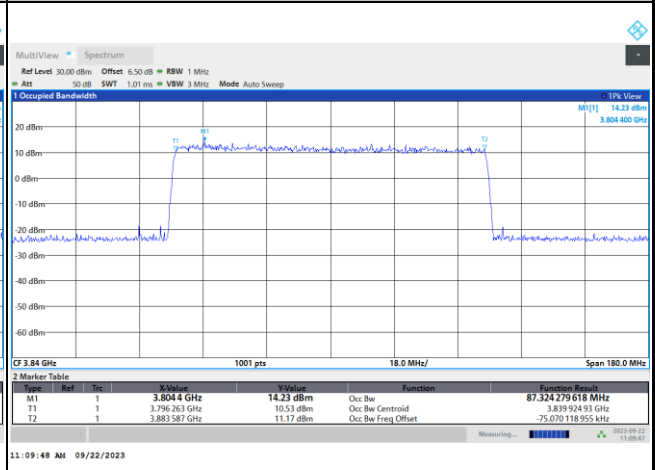

64QAM

256QAM