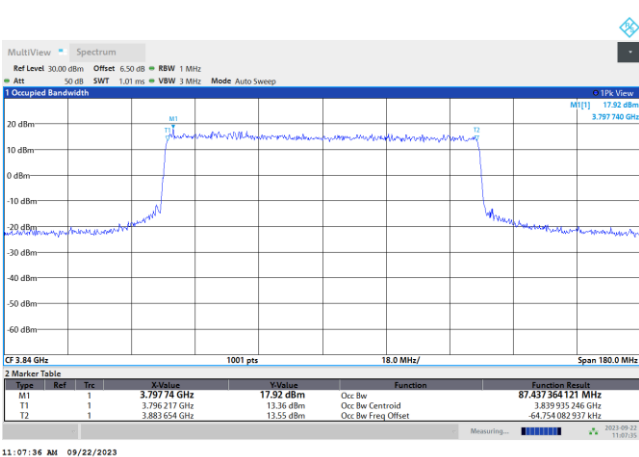

5G-FR1 SA UL MIMO n77 (PC1.5) / 90MHz / CP OFDM / Middle Channel / Full RB

QPSK

16QAM