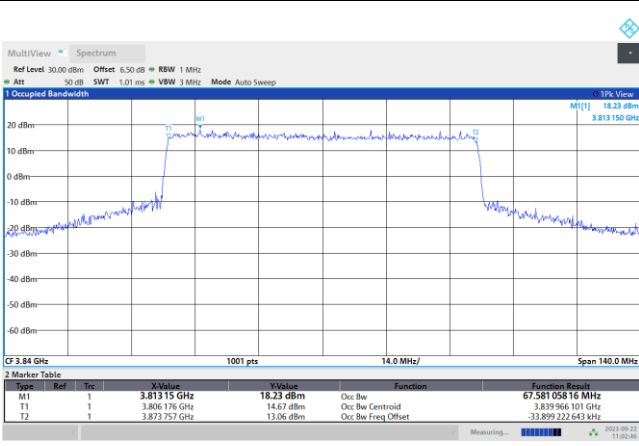

64QAM

256QAM