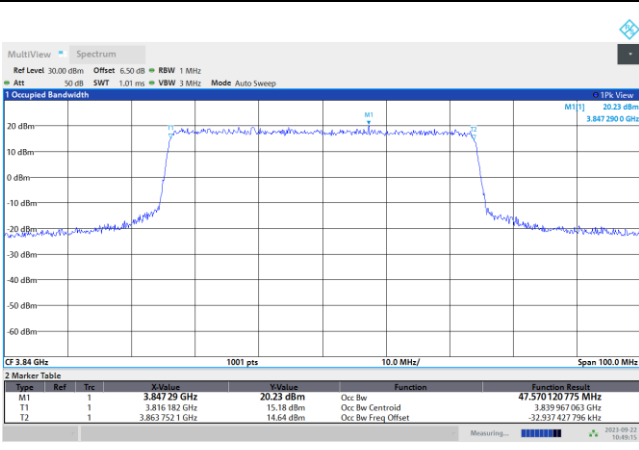

64QAM

256QAM

5G-FR1 SA UL MIMO n77 (PC1.5) / 50MHz / CP OFDM / Middle Channel / Full RB

QPSK

16QAM

64QAM

256QAM

5G-FR1 SA UL MIMO n77 (PC1.5) / 60MHz / CP OFDM / Middle Channel / Full RB