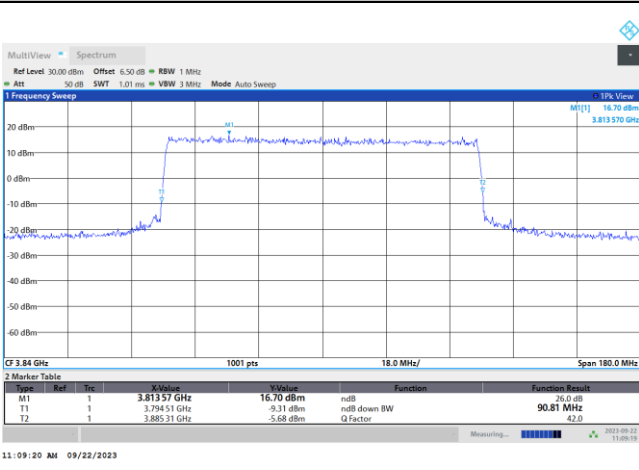

QPSK

16QAM

64QAM

256QAM

5G-FR1 SA UL MIMO n77 (PC1.5) / 90MHz / CP OFDM / Middle Channel / Full RB

QPSK

16QAM

64QAM