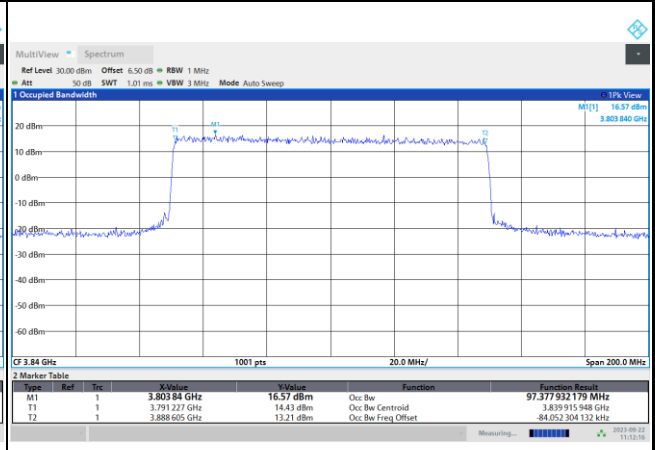

16QAM

64QAM

256QAM

5G-FR1 SA UL MIMO n77 (PC1.5) / 100MHz / CP OFDM / Middle Channel / Full RB

QPSK

16QAM

64QAM

256QAM

Conducted Band Edge

5G-FR1 SA UL MIMO n77 (PC1.5) / 10MHz / CP OFDM / QPSK

Lowest Band Edge / 1RB0

Highest Band Edge / 1RBmax

Lowest Band Edge / Full RB

Highest Band Edge / Full RB

5G-FR1 SA UL MIMO n77 (PC1.5) / 10MHz / CP OFDM / 16QAM