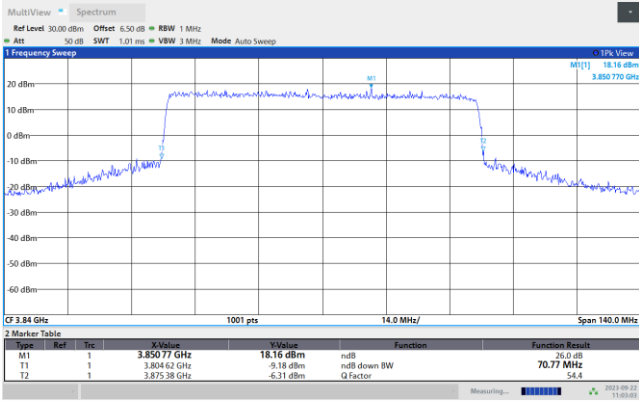

64QAM

256QAM

5G-FR1 SA UL MIMO n77 (PC1.5) / 70MHz / CP OFDM / Middle Channel / Full RB

QPSK

16QAM

64QAM

256QAM

5G-FR1 SA UL MIMO n77 (PC1.5) / 80MHz / CP OFDM / Middle Channel / Full RB