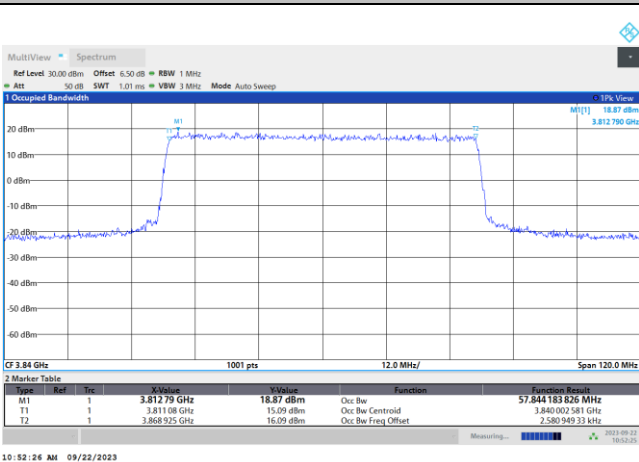

5G-FR1 SA UL MIMO n77 (PC1.5) / 60MHz / CP OFDM / Middle Channel / Full RB

QPSK