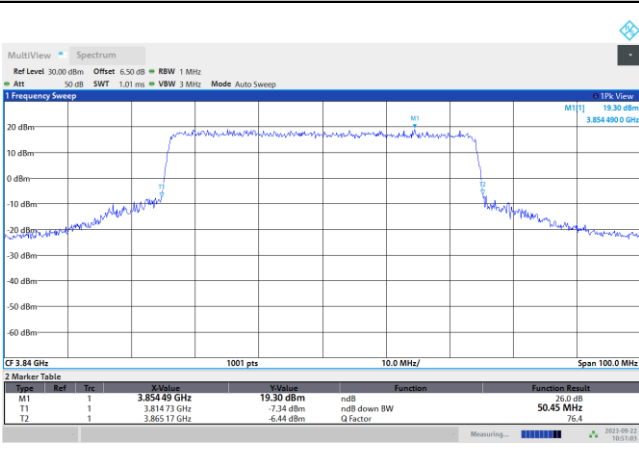

5G-FR1 SA UL MIMO n77 (PC1.5) / 50MHz / CP OFDM / Middle Channel / Full RB

QPSK

16QAM

64QAM

256QAM

5G-FR1 SA UL MIMO n77 (PC1.5) / 60MHz / CP OFDM / Middle Channel / Full RB

QPSK

16QAM