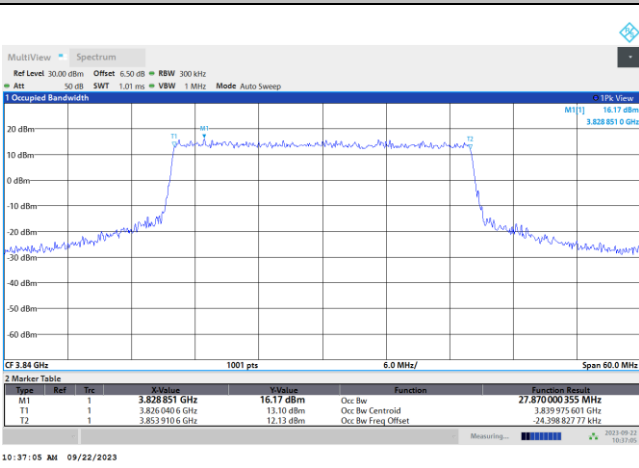

5G-FR1 SA UL MIMO n77 (PC1.5) / 30MHz / CP OFDM / Middle Channel / Full RB

QPSK

16QAM

64QAM

256QAM

5G-FR1 SA UL MIMO n77 (PC1.5) / 40MHz / CP OFDM / Middle Channel / Full RB

QPSK

16QAM