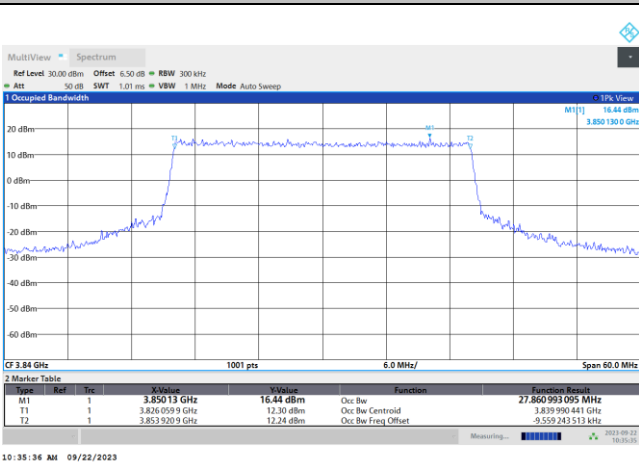

5G-FR1 SA UL MIMO n77 (PC1.5) / 30MHz / CP OFDM / Middle Channel / Full RB

QPSK