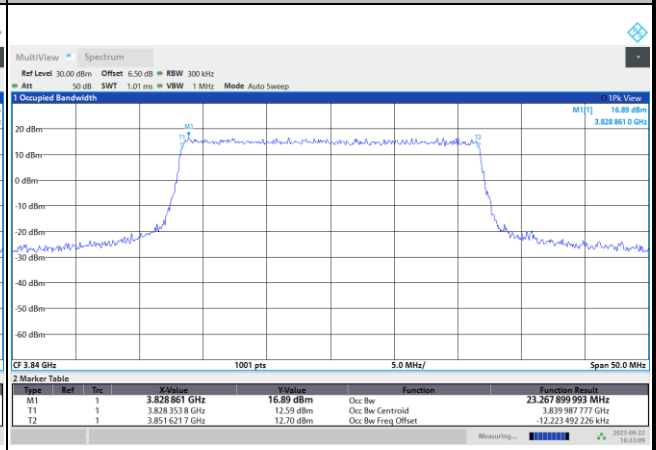

16QAM

64QAM

256QAM

5G-FR1 SA UL MIMO n77 (PC1.5) / 25MHz / CP OFDM / Middle Channel / Full RB

QPSK

16QAM

64QAM

256QAM