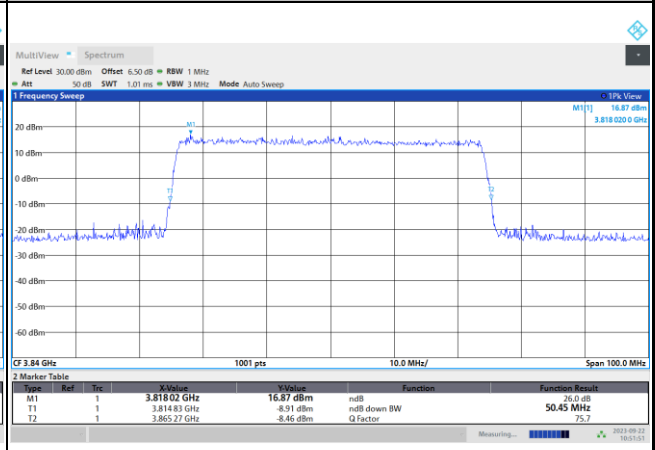

5G-FR1 SA UL MIMO n77 (PC1.5) / 50MHz / CP OFDM / Middle Channel / Full RB

QPSK

16QAM

64QAM

256QAM

5G-FR1 SA UL MIMO n77 (PC1.5) / 60MHz / CP OFDM / Middle Channel / Full RB

QPSK

16QAM