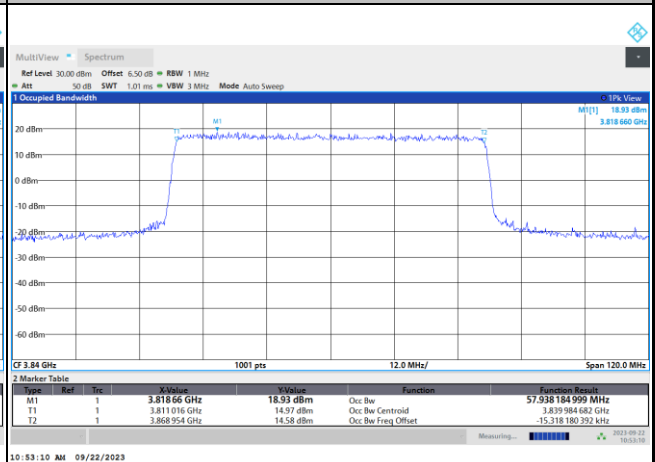

5G-FR1 SA UL MIMO n77 (PC1.5) / 60MHz / CP OFDM / Middle Channel / Full RB

QPSK

16QAM

64QAM

256QAM