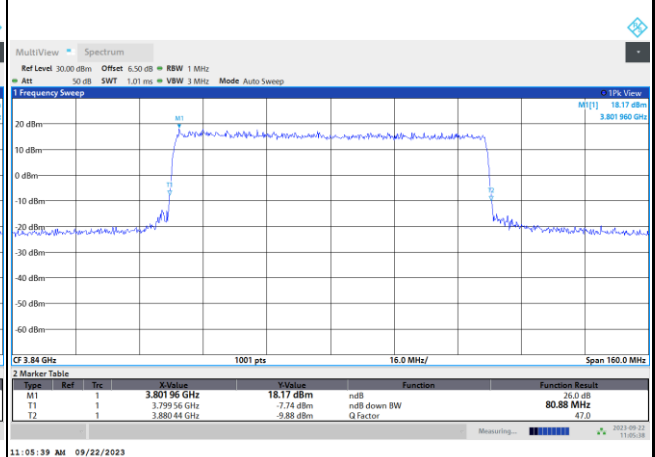

5G-FR1 SA UL MIMO n77 (PC1.5) / 80MHz / CP OFDM / Middle Channel / Full RB

QPSK

16QAM