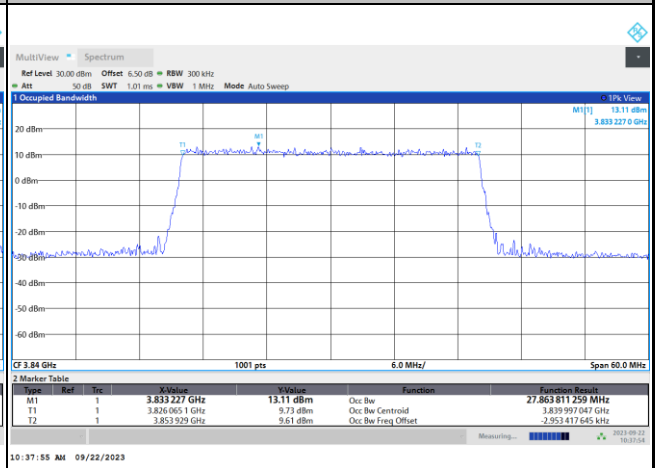

5G-FR1 SA UL MIMO n77 (PC1.5) / 30MHz / CP OFDM / Middle Channel / Full RB

QPSK

16QAM

64QAM

256QAM

5G-FR1 SA UL MIMO n77 (PC1.5) / 40MHz / CP OFDM / Middle Channel / Full RB

QPSK

16QAM