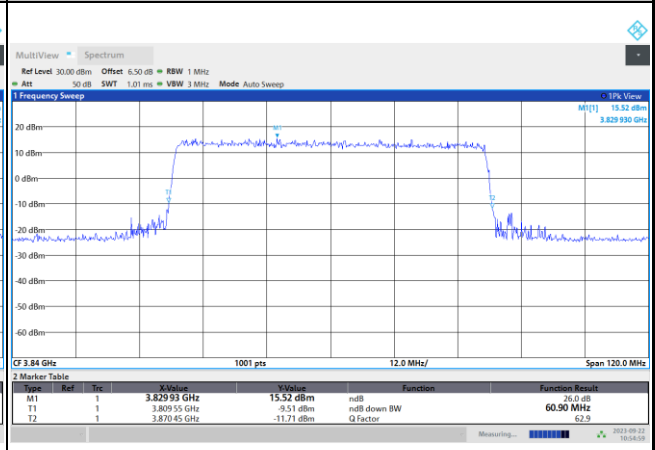

5G-FR1 SA UL MIMO n77 (PC1.5) / 60MHz / CP OFDM / Middle Channel / Full RB

QPSK

16QAM

64QAM

256QAM