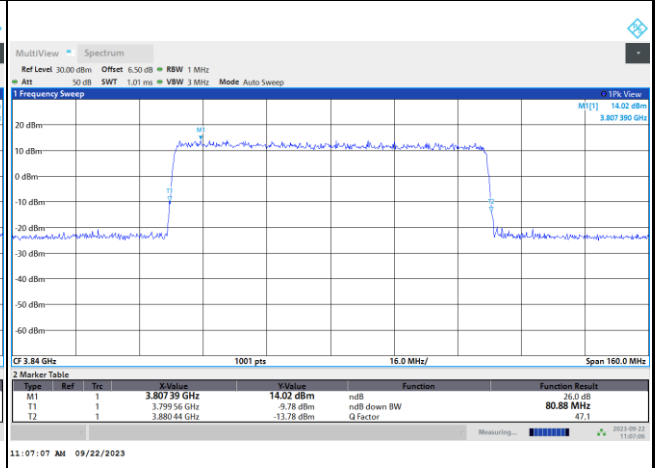

64QAM

256QAM