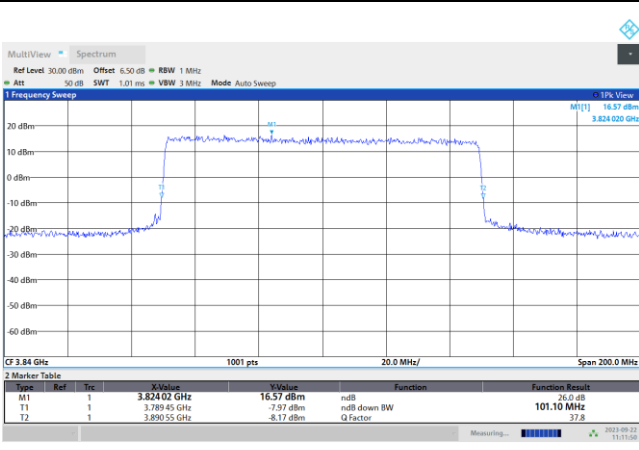

5G-FR1 SA UL MIMO n77 (PC1.5) / 100MHz / CP OFDM / Middle Channel / Full RB

QPSK