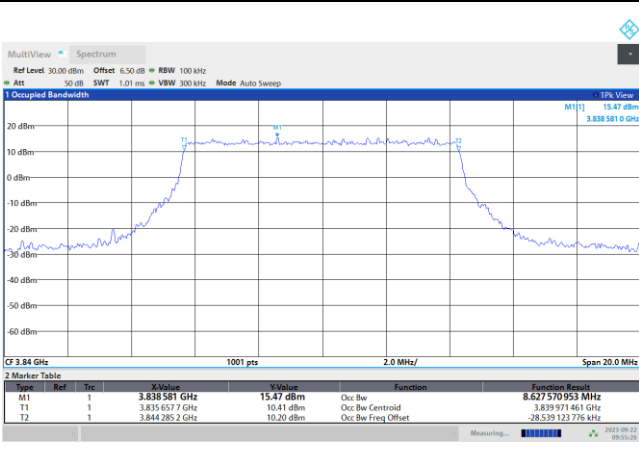

5G-FR1 SA UL MIMO n77 (PC1.5) / 10MHz / CP OFDM / Middle Channel / Full RB

QPSK

09:55:27 AM 09/22/2023