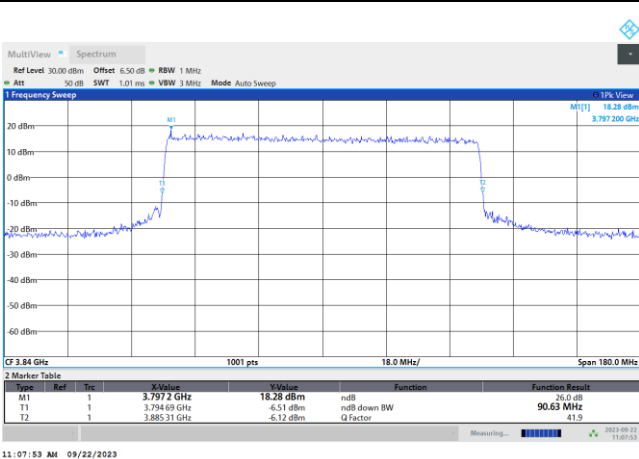

QPSK

16QAM

64QAM

256QAM

5G-FR1 SA UL MIMO n77 (PC1.5) / 90MHz / CP OFDM / Middle Channel / Full RB

QPSK

16QAM

64QAM