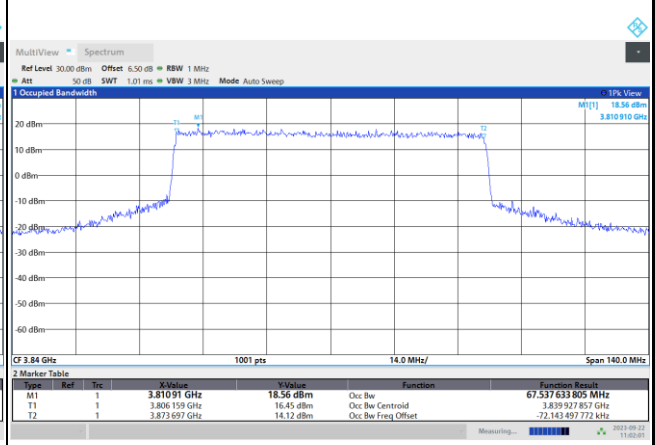

QPSK

16QAM

64QAM

256QAM

5G-FR1 SA UL MIMO n77 (PC1.5) / 70MHz / CP OFDM / Middle Channel / Full RB

QPSK

16QAM

64QAM