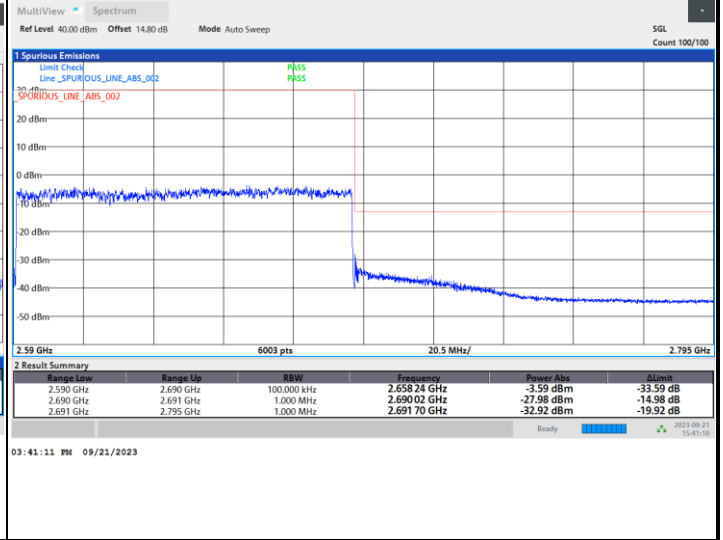

5G-FR1 SA UL MIMO n41 (PC2) / 90MHz / CP OFDM / 64QAM

Lowest Band Edge / Full RB

Highest Band Edge / Full RB

5G-FR1 SA UL MIMO n41 (PC2) / 90MHz / CP OFDM / 256QAM

Lowest Band Edge / Full RB

Highest Band Edge / Full RB

5G-FR1 SA UL MIMO n41 (PC2) / 100MHz / CP OFDM / QPSK

Lowest Band Edge / Full RB

Highest Band Edge / Full RB

5G-FR1 SA UL MIMO n41 (PC2) / 100MHz / CP OFDM / 16QAM

Lowest Band Edge / Full RB

Highest Band Edge / Full RB

5G-FR1 SA UL MIMO n41 (PC2) / 100MHz / CP OFDM / 64QAM

Lowest Band Edge / Full RB

Highest Band Edge / Full RB

5G-FR1 SA UL MIMO n41 (PC2) / 100MHz / CP OFDM / 256QAM

Lowest Band Edge / Full RB

Highest Band Edge / Full RB