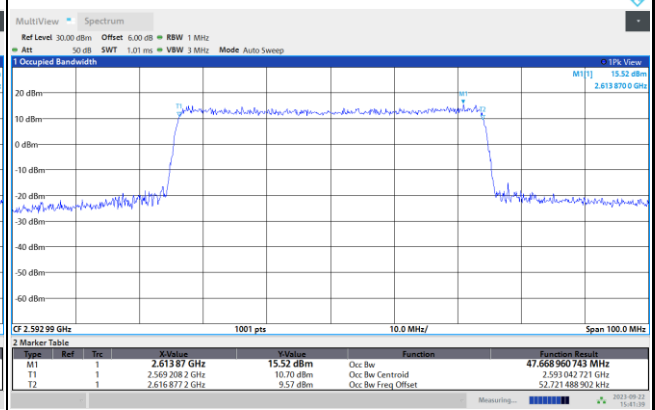

5G-FR1 SA UL MIMO n41 (PC2) / 50MHz / CP OFDM / Middle Channel / Full RB

QPSK

16QAM

64QAM

256QAM