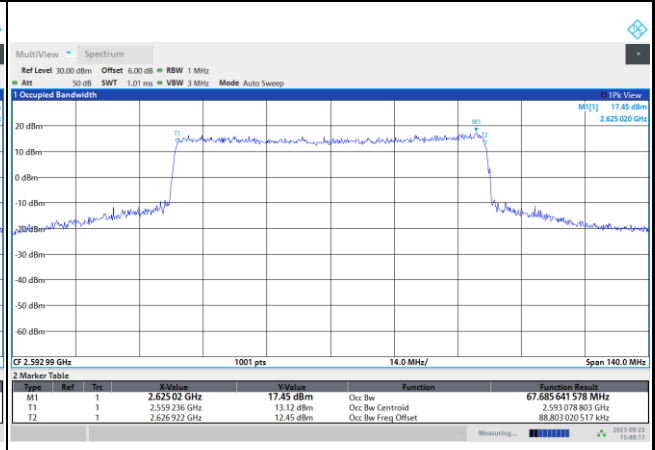

5G-FR1 SA UL MIMO n41 (PC2) / 70MHz / CP OFDM / Middle Channel / Full RB

QPSK

16QAM

64QAM

256QAM