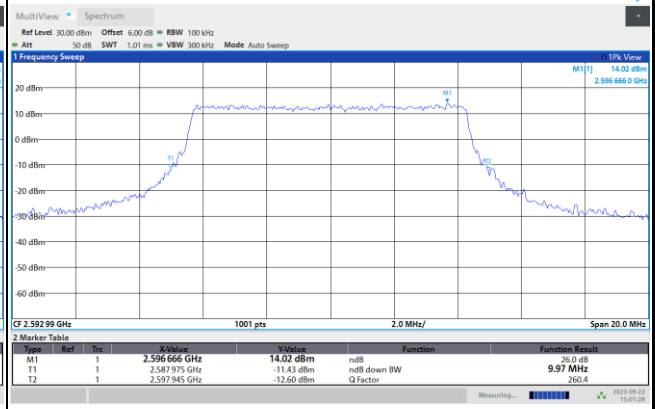

Mode	5G-FR1 SA UL MIMO n41 (PC2) / 20MHz / CP OFDM				
Mod.	QPSK	16QAM	64QAM	256QAM	Limit: 13dB
RB Size	Full RB	Full RB	Full RB	Full RB	Result
Middle CH	6.46	7.28	7.68	8.40	PASS

26dB Bandwidth

Mode	5G-FR1 SA UL MIMO n41 (PC2) : 26dB BW(MHz) / CP OFDM							
BW	10MHz		15MHz		20MHz		25MHz	
Mod.	QPSK	16QAM	QPSK	16QAM	QPSK	16QAM	QPSK	16QAM
Middle CH	9.83	9.97	15.35	15.29	20.10	20.10	-	-
Mod.	64QAM	256QAM	64QAM	256QAM	64QAM	256QAM	64QAM	256QAM
Middle CH	9.75	9.81	15.26	15.35	19.66	19.86	-	-
BW	30MHz		40MHz		50MHz		60MHz	
Mod.	QPSK	16QAM	QPSK	16QAM	QPSK	16QAM	QPSK	16QAM
Middle CH	29.97	29.73	40.68	40.84	50.65	50.65	61.14	61.02
Mod.	64QAM	256QAM	64QAM	256QAM	64QAM	256QAM	64QAM	256QAM
Middle CH	29.79	29.55	40.84	40.68	50.55	50.65	61.02	61.02
BW	70MHz		80MHz		90MHz		100MHz	
Mod.	QPSK	16QAM	QPSK	16QAM	QPSK	16QAM	QPSK	16QAM
Middle CH	70.77	70.91	80.88	80.88	90.99	90.99	101.10	101.30
Mod.	64QAM	256QAM	64QAM	256QAM	64QAM	256QAM	64QAM	256QAM
Middle CH	70.91	70.91	80.72	80.72	90.99	90.99	101.10	100.90

5G-FR1 SA UL MIMO n41 (PC2) / 10MHz / CP OFDM / Middle Channel / Full RB

QPSK

16QAM

64QAM

256QAM

5G-FR1 SA UL MIMO n41 (PC2) / 15MHz / CP OFDM / Middle Channel / Full RB

QPSK

16QAM