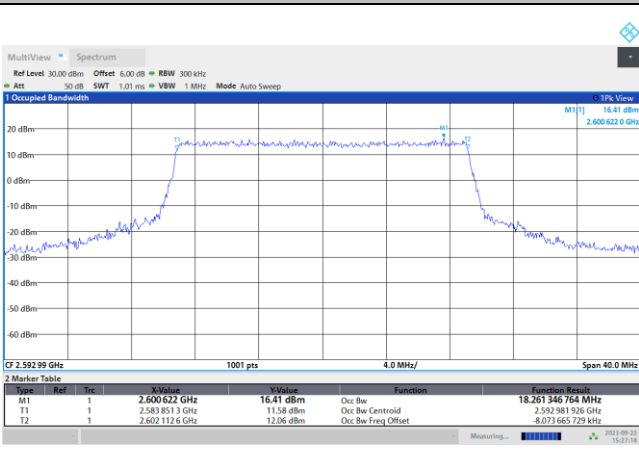

64QAM

256QAM

5G-FR1 SA UL MIMO n41 (PC2) / 20MHz / CP OFDM / Middle Channel / Full RB

QPSK

16QAM

64QAM

256QAM

5G-FR1 SA UL MIMO n41 (PC2) / 30MHz / CP OFDM / Middle Channel / Full RB