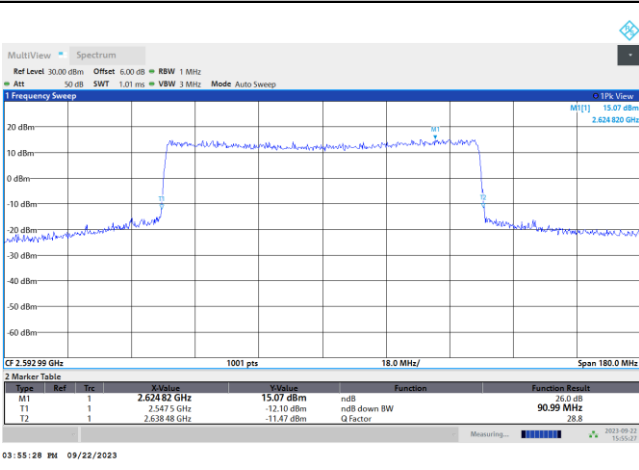

256QAM

5G-FR1 SA UL MIMO n41 (PC2) / 90MHz / CP OFDM / Middle Channel / Full RB

QPSK

16QAM

64QAM

256QAM

5G-FR1 SA UL MIMO n41 (PC2) / 100MHz / CP OFDM / Middle Channel / Full RB

QPSK