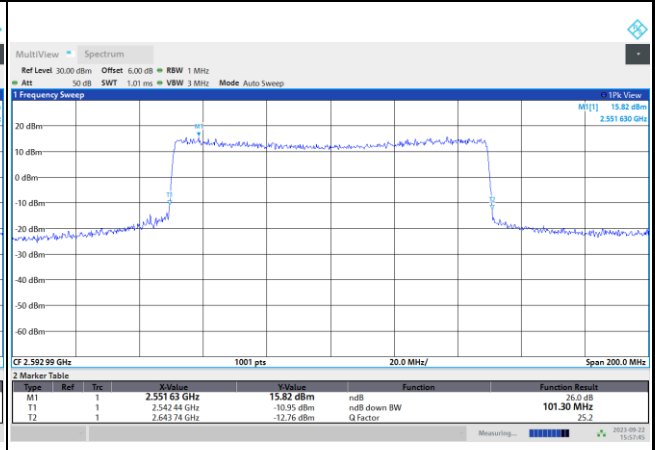

5G-FR1 SA UL MIMO n41 (PC2) / 100MHz / CP OFDM / Middle Channel / Full RB

QPSK

16QAM

64QAM

256QAM