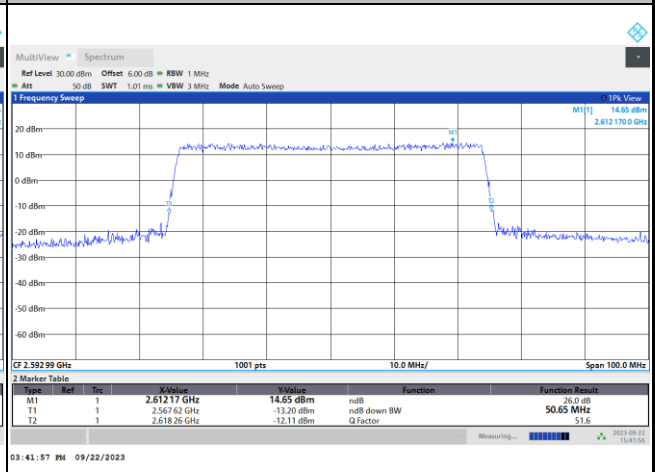

5G-FR1 SA UL MIMO n41 (PC2) / 50MHz / CP OFDM / Middle Channel / Full RB

QPSK

16QAM

64QAM

256QAM