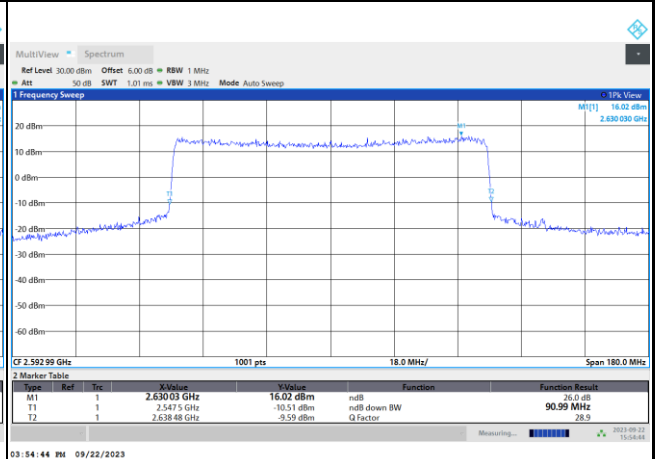

256QAM

5G-FR1 SA UL MIMO n41 (PC2) / 90MHz / CP OFDM / Middle Channel / Full RB

QPSK

16QAM

64QAM

256QAM

5G-FR1 SA UL MIMO n41 (PC2) / 100MHz / CP OFDM / Middle Channel / Full RB

QPSK