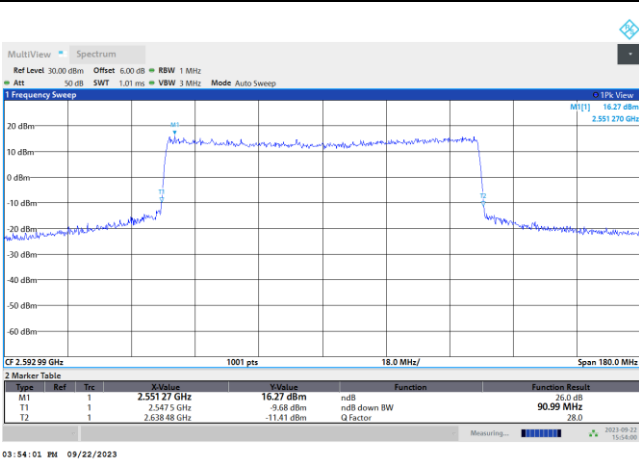

256QAM

5G-FR1 SA UL MIMO n41 (PC2) / 90MHz / CP OFDM / Middle Channel / Full RB

QPSK

16QAM

64QAM

256QAM

5G-FR1 SA UL MIMO n41 (PC2) / 100MHz / CP OFDM / Middle Channel / Full RB

QPSK