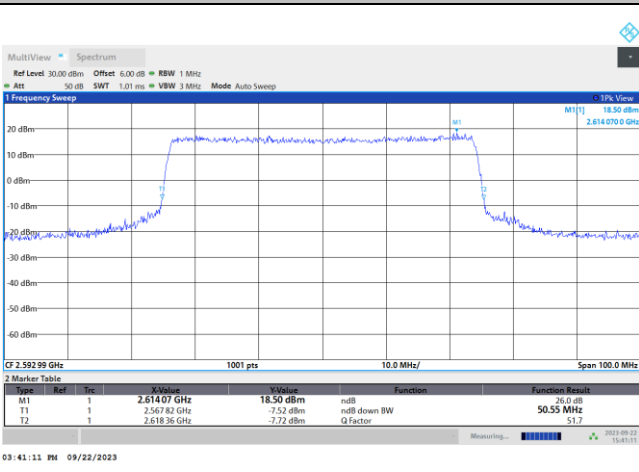

QPSK

16QAM

64QAM

256QAM

5G-FR1 SA UL MIMO n41 (PC2) / 50MHz / CP OFDM / Middle Channel / Full RB

QPSK

16QAM

64QAM