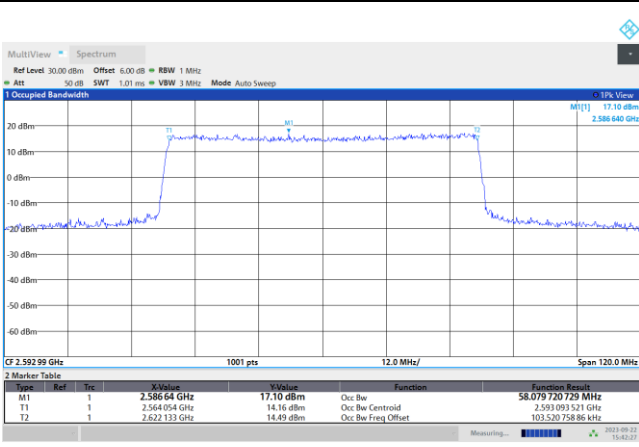

5G-FR1 SA UL MIMO n41 (PC2) / 60MHz / CP OFDM / Middle Channel / Full RB

QPSK