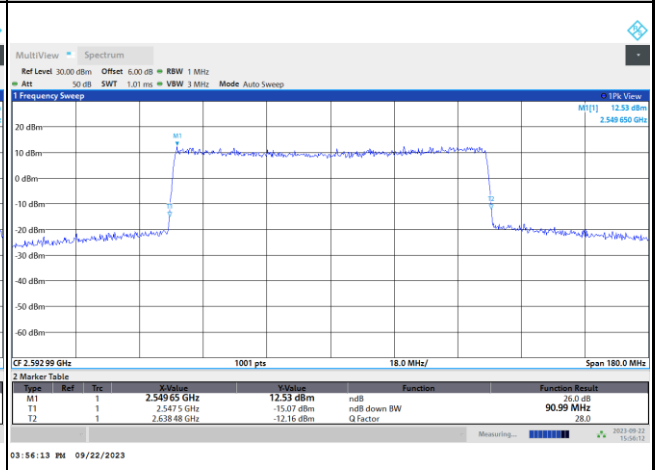

256QAM

5G-FR1 SA UL MIMO n41 (PC2) / 90MHz / CP OFDM / Middle Channel / Full RB

QPSK

16QAM

64QAM

256QAM

5G-FR1 SA UL MIMO n41 (PC2) / 100MHz / CP OFDM / Middle Channel / Full RB

QPSK