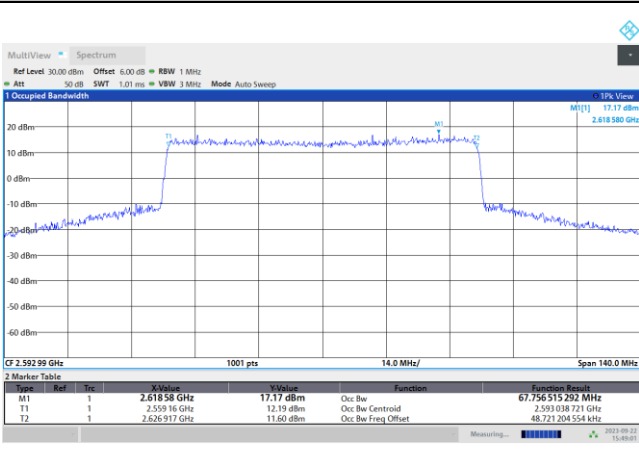

5G-FR1 SA UL MIMO n41 (PC2) / 70MHz / CP OFDM / Middle Channel / Full RB

QPSK

16QAM

64QAM

256QAM