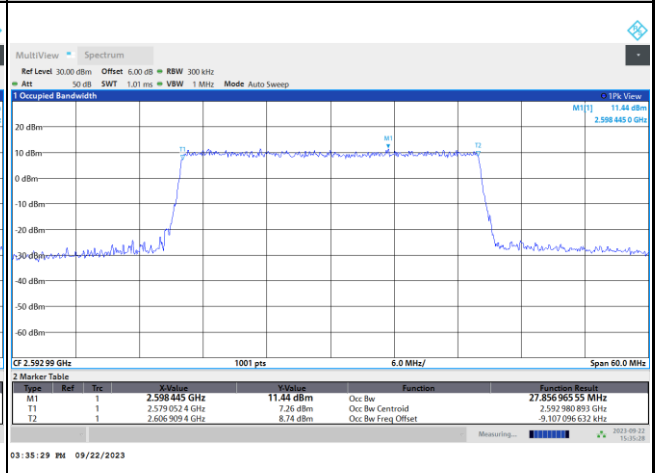

QPSK

16QAM

64QAM

256QAM

5G-FR1 SA UL MIMO n41 (PC2) / 50MHz / CP OFDM / Middle Channel / Full RB

QPSK

16QAM

64QAM