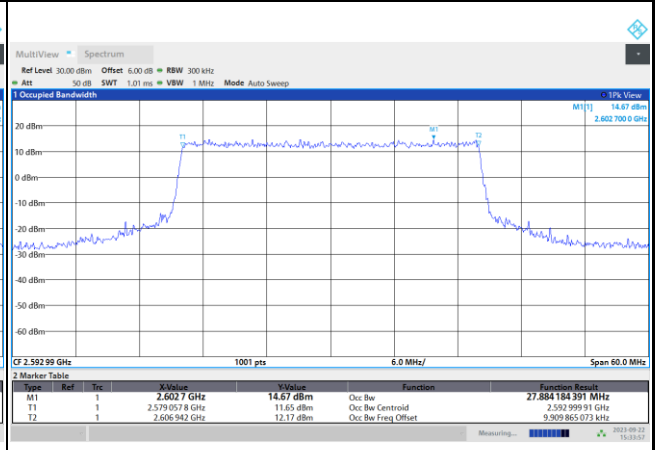

5G-FR1 SA UL MIMO n41 (PC2) / 30MHz / CP OFDM / Middle Channel / Full RB

QPSK

16QAM

64QAM

256QAM