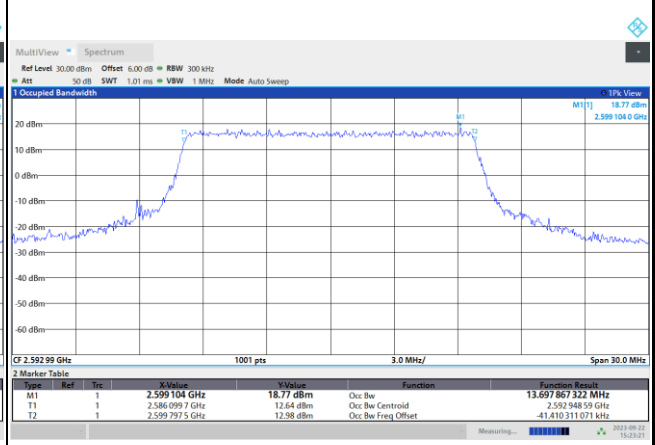

5G-FR1 SA UL MIMO n41 (PC2) / 10MHz / CP OFDM / Middle Channel / Full RB

QPSK

16QAM

64QAM

256QAM

5G-FR1 SA UL MIMO n41 (PC2) / 15MHz / CP OFDM / Middle Channel / Full RB

QPSK

16QAM