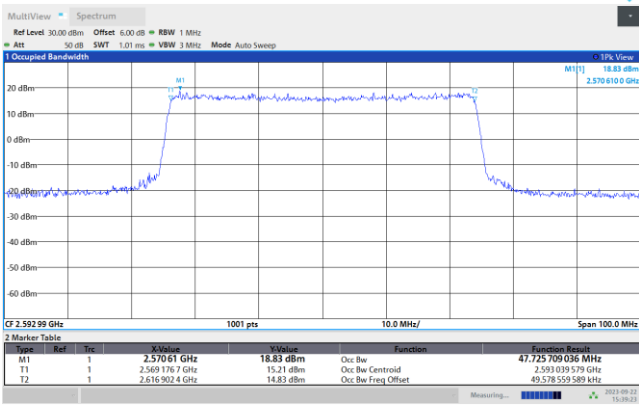

QPSK

16QAM

64QAM

256QAM

5G-FR1 SA UL MIMO n41 (PC2) / 50MHz / CP OFDM / Middle Channel / Full RB

QPSK

16QAM

64QAM