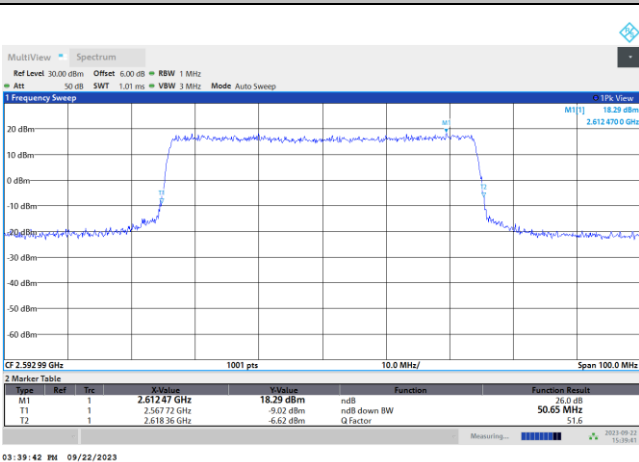

QPSK

16QAM

64QAM

256QAM

5G-FR1 SA UL MIMO n41 (PC2) / 50MHz / CP OFDM / Middle Channel / Full RB

QPSK

16QAM

64QAM