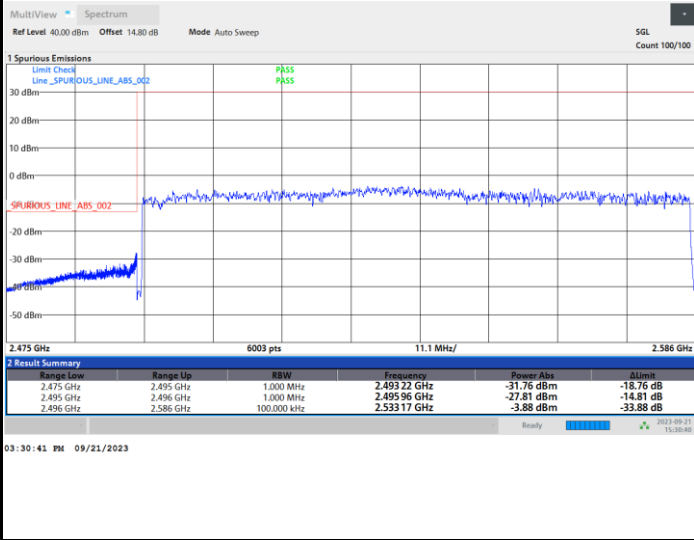

5G-FR1 SA UL MIMO n41 (PC2) / 90MHz / CP OFDM / 64QAM

Lowest Band Edge / Full RB

Highest Band Edge / Full RB

5G-FR1 SA UL MIMO n41 (PC2) / 90MHz / CP OFDM / 256QAM

Lowest Band Edge / Full RB

Highest Band Edge / Full RB

5G-FR1 SA UL MIMO n41 (PC2) / 100MHz / CP OFDM / QPSK

Lowest Band Edge / Full RB

Highest Band Edge / Full RB

5G-FR1 SA UL MIMO n41 (PC2) / 100MHz / CP OFDM / 16QAM

Lowest Band Edge / Full RB

Highest Band Edge / Full RB

5G-FR1 SA UL MIMO n41 (PC2) / 100MHz / CP OFDM / 64QAM

Lowest Band Edge / Full RB

Highest Band Edge / Full RB

5G-FR1 SA UL MIMO n41 (PC2) / 100MHz / CP OFDM / 256QAM

Lowest Band Edge / Full RB

Highest Band Edge / Full RB