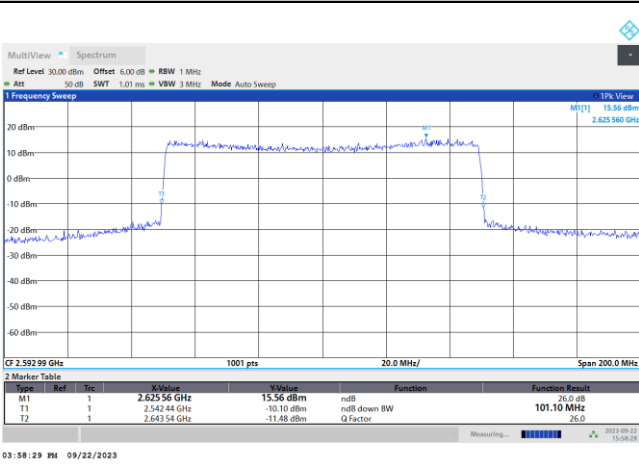

5G-FR1 SA UL MIMO n41 (PC2) / 100MHz / CP OFDM / Middle Channel / Full RB

QPSK

16QAM

64QAM

256QAM