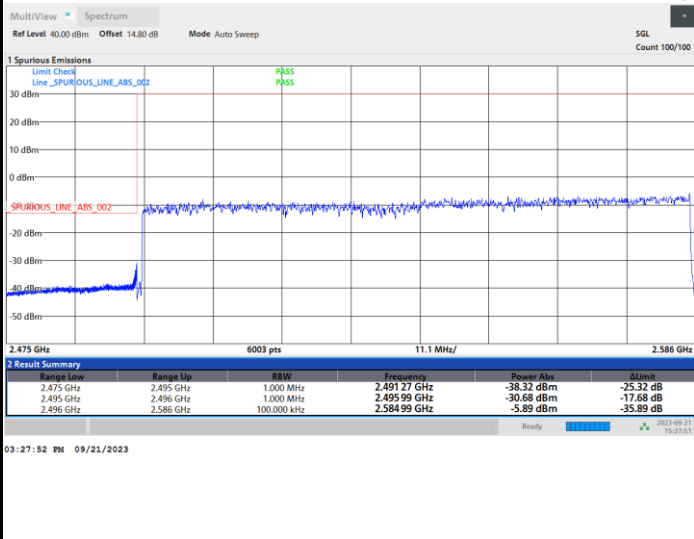

5G-FR1 SA UL MIMO n41 (PC2) / 90MHz / CP OFDM / 64QAM

Lowest Band Edge / Full RB

Highest Band Edge / Full RB

5G-FR1 SA UL MIMO n41 (PC2) / 90MHz / CP OFDM / 256QAM

Lowest Band Edge / Full RB

Highest Band Edge / Full RB

5G-FR1 SA UL MIMO n41 (PC2) / 100MHz / CP OFDM / QPSK

Lowest Band Edge / Full RB

Highest Band Edge / Full RB

5G-FR1 SA UL MIMO n41 (PC2) / 100MHz / CP OFDM / 16QAM

Lowest Band Edge / Full RB

Highest Band Edge / Full RB

5G-FR1 SA UL MIMO n41 (PC2) / 100MHz / CP OFDM / 64QAM

Lowest Band Edge / Full RB

Highest Band Edge / Full RB

5G-FR1 SA UL MIMO n41 (PC2) / 100MHz / CP OFDM / 256QAM

Lowest Band Edge / Full RB

Highest Band Edge / Full RB