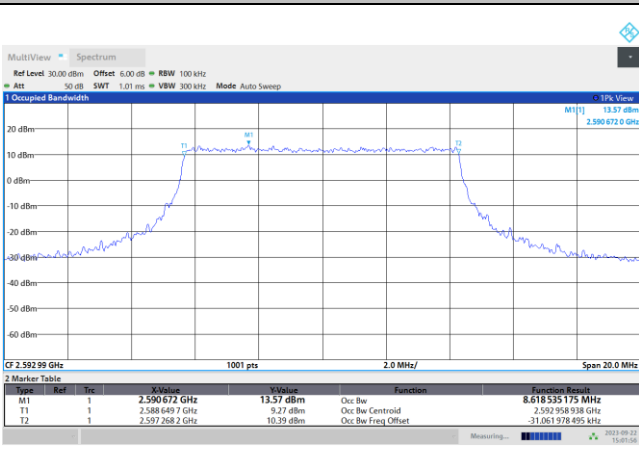

5G-FR1 SA UL MIMO n41 (PC2) / 10MHz / CP OFDM / Middle Channel / Full RB

QPSK

16QAM

64QAM

256QAM

5G-FR1 SA UL MIMO n41 (PC2) / 15MHz / CP OFDM / Middle Channel / Full RB

QPSK

16QAM