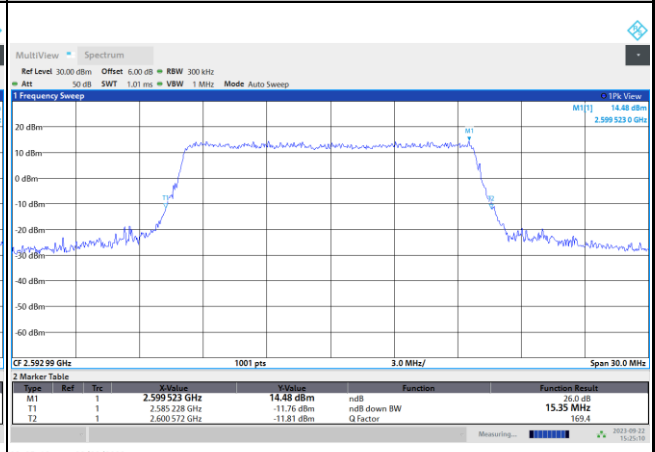

64QAM

256QAM