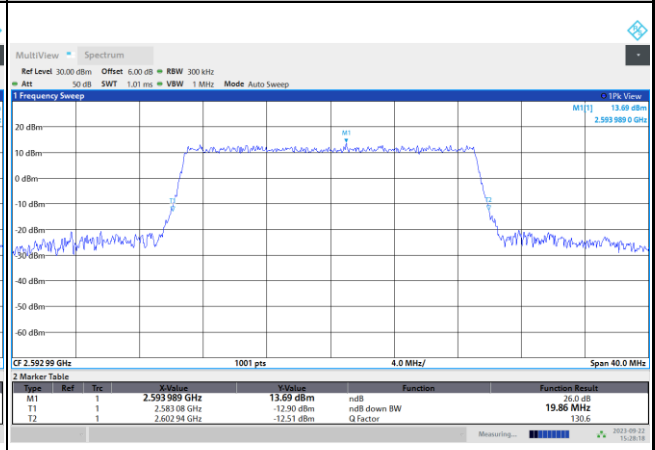

64QAM

256QAM

5G-FR1 SA UL MIMO n41 (PC2) / 20MHz / CP OFDM / Middle Channel / Full RB

QPSK

16QAM

64QAM

256QAM

5G-FR1 SA UL MIMO n41 (PC2) / 40MHz / CP OFDM / Middle Channel / Full RB