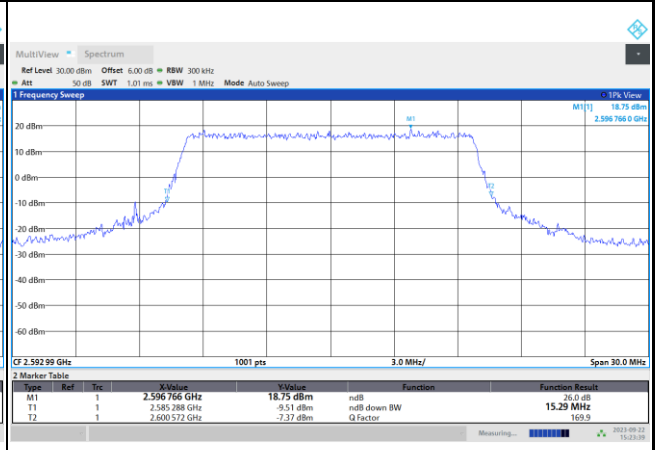

5G-FR1 SA UL MIMO n41 (PC2) / 10MHz / CP OFDM / Middle Channel / Full RB

QPSK

16QAM

64QAM

256QAM

5G-FR1 SA UL MIMO n41 (PC2) / 15MHz / CP OFDM / Middle Channel / Full RB

QPSK

16QAM