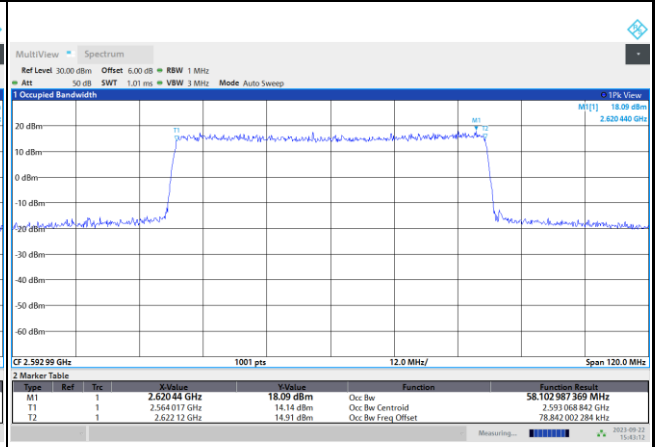

256QAM

5G-FR1 SA UL MIMO n41 (PC2) / 60MHz / CP OFDM / Middle Channel / Full RB

QPSK

16QAM

64QAM

256QAM

5G-FR1 SA UL MIMO n41 (PC2) / 70MHz / CP OFDM / Middle Channel / Full RB

QPSK