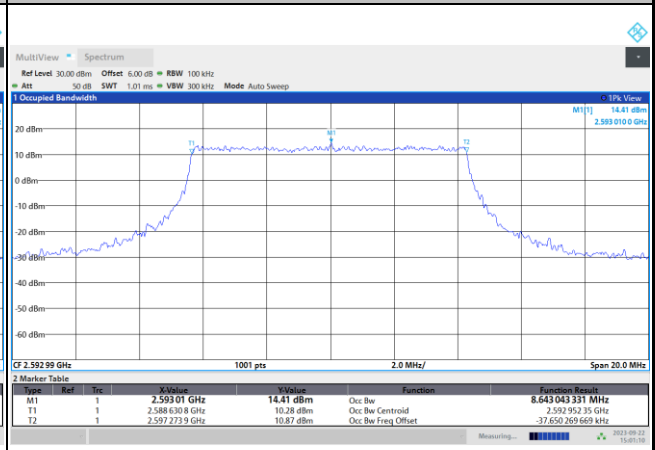

5G-FR1 SA UL MIMO n41 (PC2) / 10MHz / CP OFDM / Middle Channel / Full RB

QPSK

16QAM

64QAM

256QAM