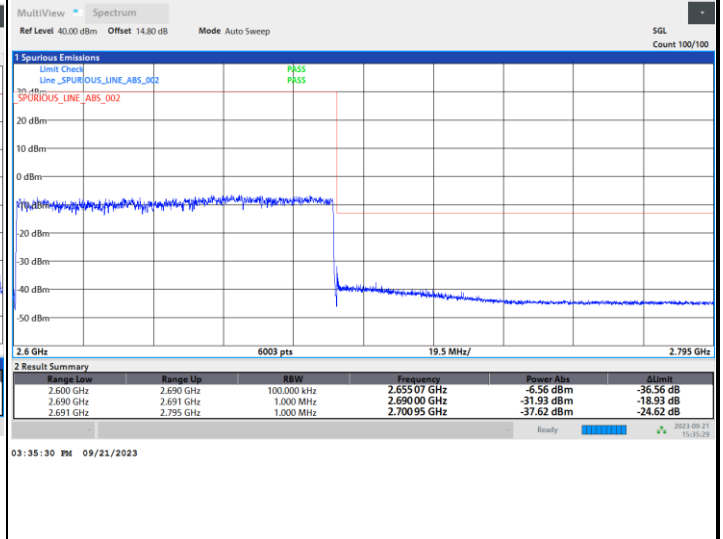

5G-FR1 SA UL MIMO n41 (PC2) / 90MHz / CP OFDM / 64QAM

Lowest Band Edge / Full RB

Highest Band Edge / Full RB

5G-FR1 SA UL MIMO n41 (PC2) / 90MHz / CP OFDM / 256QAM

Lowest Band Edge / Full RB

Highest Band Edge / Full RB

5G-FR1 SA UL MIMO n41 (PC2) / 100MHz / CP OFDM / QPSK

Lowest Band Edge / Full RB

Highest Band Edge / Full RB

5G-FR1 SA UL MIMO n41 (PC2) / 100MHz / CP OFDM / 16QAM

Lowest Band Edge / Full RB

Highest Band Edge / Full RB

5G-FR1 SA UL MIMO n41 (PC2) / 100MHz / CP OFDM / 64QAM

Lowest Band Edge / Full RB

Highest Band Edge / Full RB

5G-FR1 SA UL MIMO n41 (PC2) / 100MHz / CP OFDM / 256QAM

Lowest Band Edge / Full RB

Highest Band Edge / Full RB