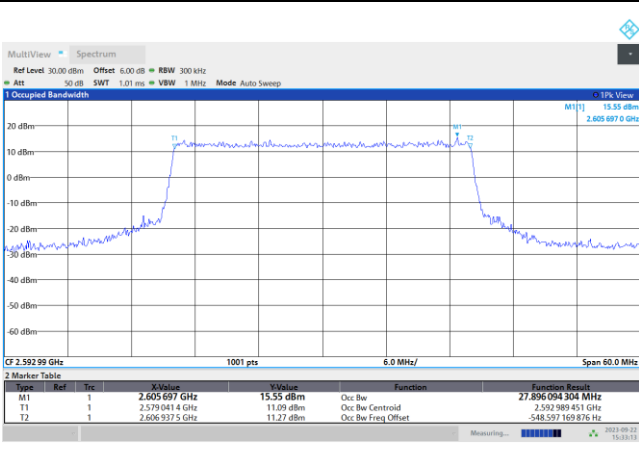

5G-FR1 SA UL MIMO n41 (PC2) / 30MHz / CP OFDM / Middle Channel / Full RB

QPSK