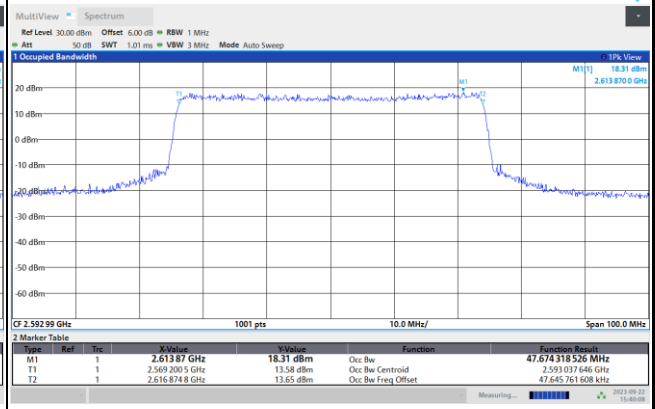

QPSK

16QAM

64QAM

256QAM

5G-FR1 SA UL MIMO n41 (PC2) / 50MHz / CP OFDM / Middle Channel / Full RB

QPSK

16QAM

64QAM