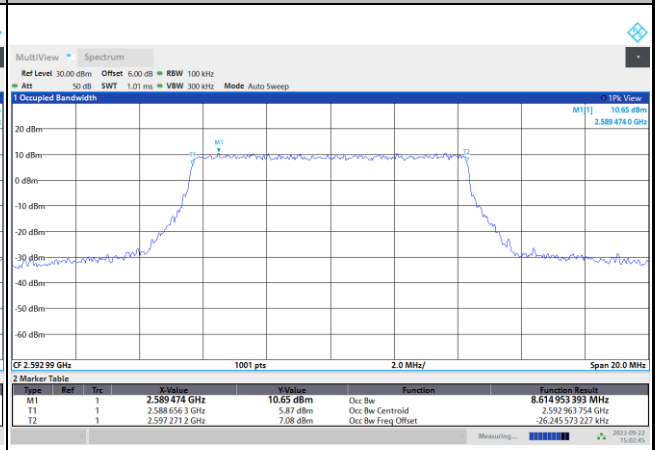

5G-FR1 SA UL MIMO n41 (PC2) / 10MHz / CP OFDM / Middle Channel / Full RB

QPSK

16QAM

64QAM

256QAM

5G-FR1 SA UL MIMO n41 (PC2) / 15MHz / CP OFDM / Middle Channel / Full RB

QPSK

16QAM