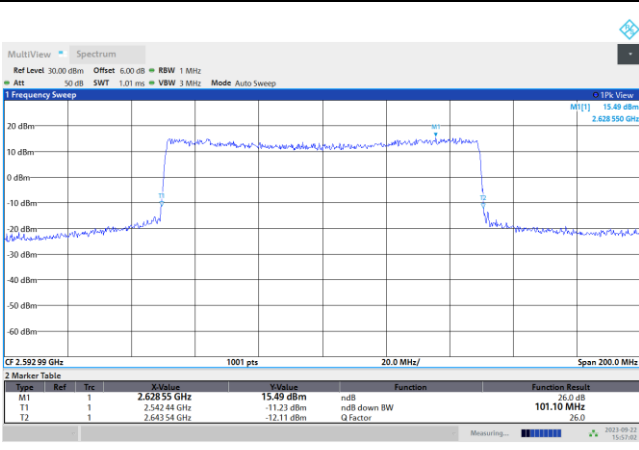

256QAM

5G-FR1 SA UL MIMO n41 (PC2) / 90MHz / CP OFDM / Middle Channel / Full RB

QPSK

16QAM

64QAM

256QAM

5G-FR1 SA UL MIMO n41 (PC2) / 100MHz / CP OFDM / Middle Channel / Full RB

QPSK