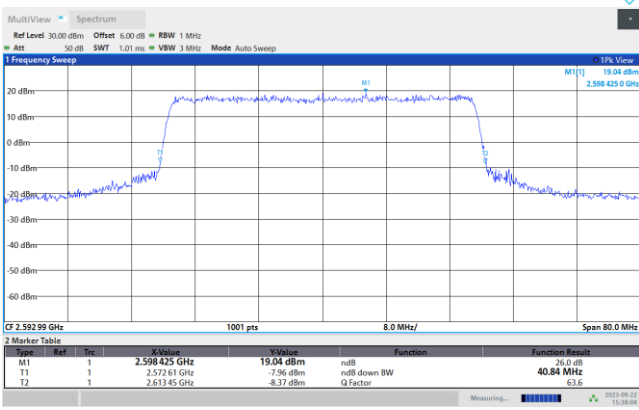

5G-FR1 SA UL MIMO n41 (PC2) / 40MHz / CP OFDM / Middle Channel / Full RB

QPSK

16QAM

64QAM

256QAM