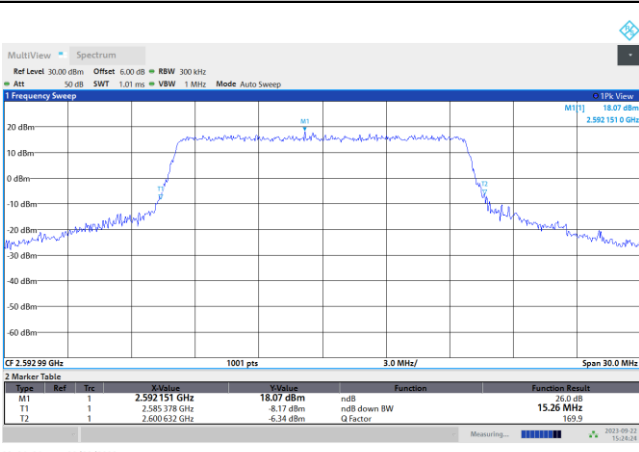

64QAM

256QAM