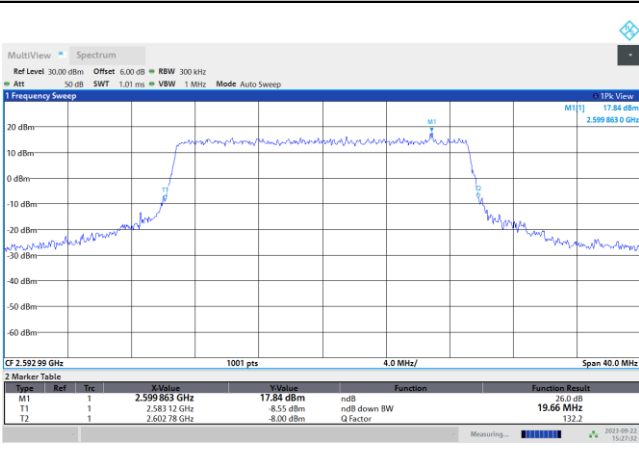

64QAM

256QAM

5G-FR1 SA UL MIMO n41 (PC2) / 20MHz / CP OFDM / Middle Channel / Full RB

QPSK

16QAM

64QAM

256QAM

5G-FR1 SA UL MIMO n41 (PC2) / 40MHz / CP OFDM / Middle Channel / Full RB