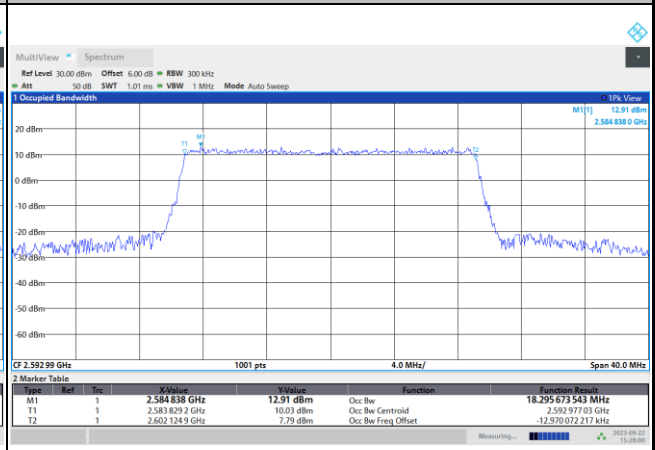

64QAM

256QAM

5G-FR1 SA UL MIMO n41 (PC2) / 20MHz / CP OFDM / Middle Channel / Full RB

QPSK

16QAM

64QAM

256QAM

5G-FR1 SA UL MIMO n41 (PC2) / 30MHz / CP OFDM / Middle Channel / Full RB