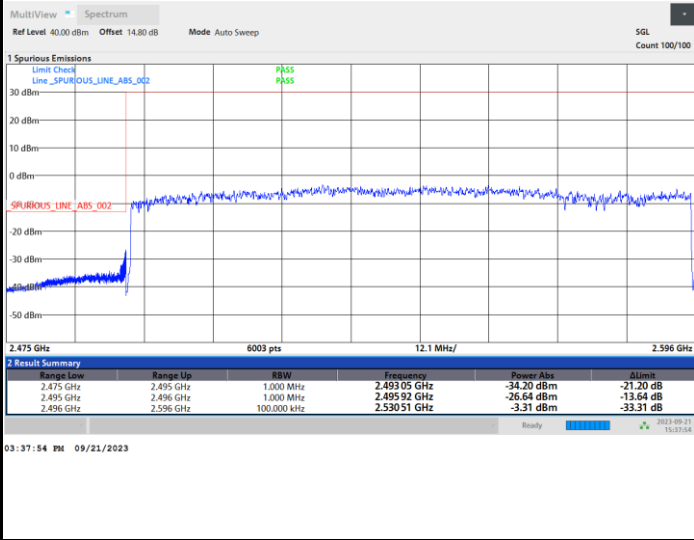

5G-FR1 SA UL MIMO n41 (PC2) / 90MHz / CP OFDM / 64QAM

Lowest Band Edge / Full RB

Highest Band Edge / Full RB

5G-FR1 SA UL MIMO n41 (PC2) / 90MHz / CP OFDM / 256QAM

Lowest Band Edge / Full RB

Highest Band Edge / Full RB

5G-FR1 SA UL MIMO n41 (PC2) / 100MHz / CP OFDM / QPSK

Lowest Band Edge / Full RB

Highest Band Edge / Full RB

5G-FR1 SA UL MIMO n41 (PC2) / 100MHz / CP OFDM / 16QAM

Lowest Band Edge / Full RB

Highest Band Edge / Full RB

5G-FR1 SA UL MIMO n41 (PC2) / 100MHz / CP OFDM / 64QAM

Lowest Band Edge / Full RB

Highest Band Edge / Full RB

5G-FR1 SA UL MIMO n41 (PC2) / 100MHz / CP OFDM / 256QAM

Lowest Band Edge / Full RB

Highest Band Edge / Full RB