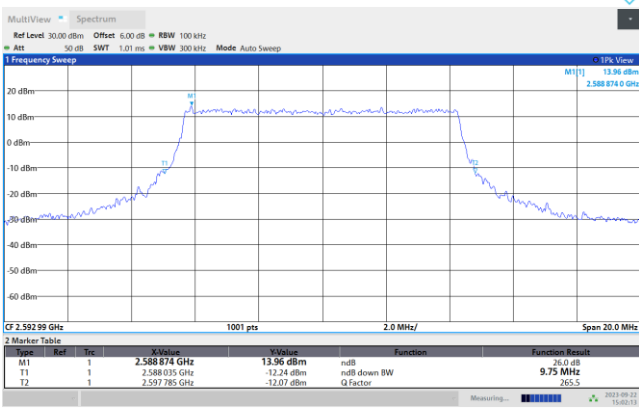

5G-FR1 SA UL MIMO n41 (PC2) / 10MHz / CP OFDM / Middle Channel / Full RB

QPSK

16QAM

64QAM

256QAM

5G-FR1 SA UL MIMO n41 (PC2) / 15MHz / CP OFDM / Middle Channel / Full RB

QPSK

16QAM