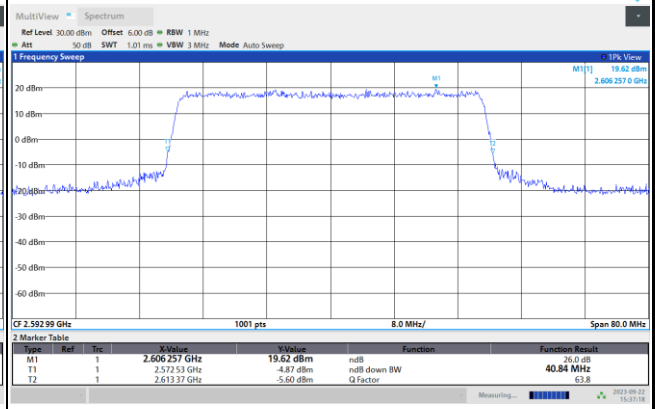

5G-FR1 SA UL MIMO n41 (PC2) / 40MHz / CP OFDM / Middle Channel / Full RB

QPSK

16QAM

64QAM

256QAM