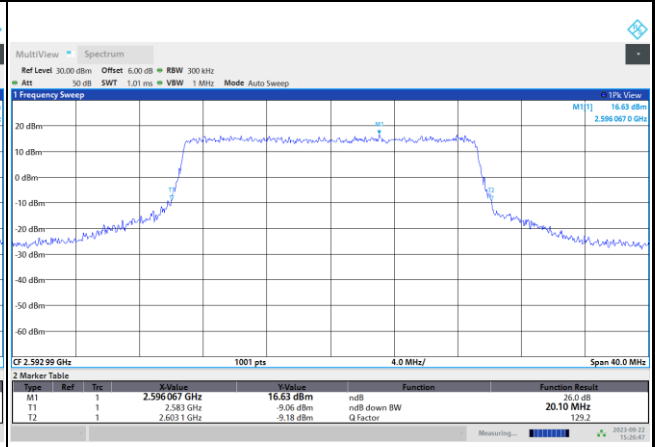

64QAM

256QAM

5G-FR1 SA UL MIMO n41 (PC2) / 20MHz / CP OFDM / Middle Channel / Full RB

QPSK

16QAM

64QAM

256QAM

5G-FR1 SA UL MIMO n41 (PC2) / 40MHz / CP OFDM / Middle Channel / Full RB