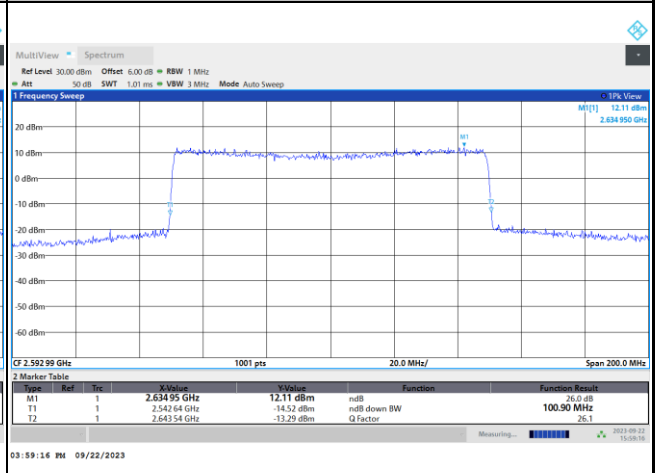

5G-FR1 SA UL MIMO n41 (PC2) / 100MHz / CP OFDM / Middle Channel / Full RB

QPSK

16QAM

64QAM

256QAM