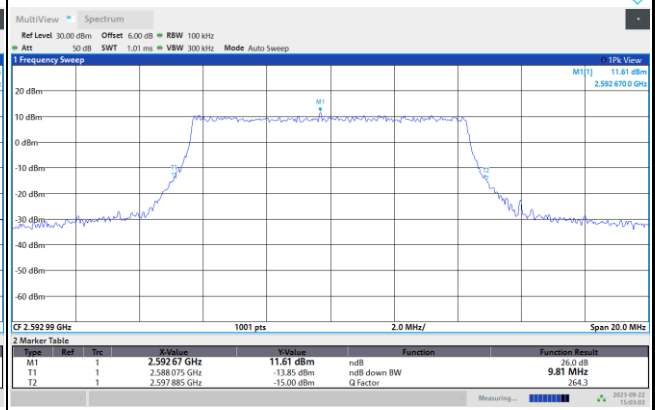

5G-FR1 SA UL MIMO n41 (PC2) / 10MHz / CP OFDM / Middle Channel / Full RB

QPSK

16QAM

64QAM

256QAM

5G-FR1 SA UL MIMO n41 (PC2) / 15MHz / CP OFDM / Middle Channel / Full RB

QPSK

16QAM