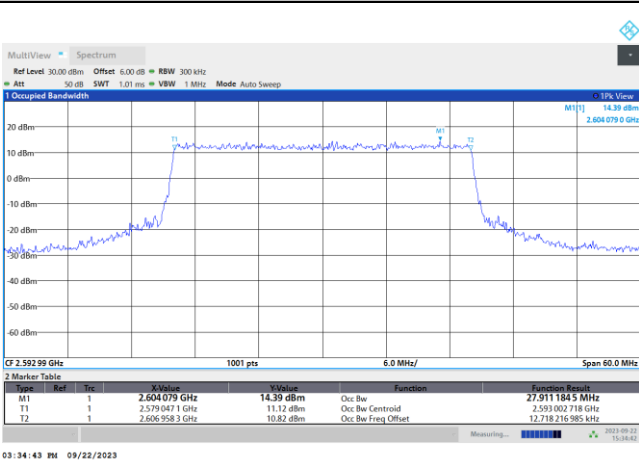

5G-FR1 SA UL MIMO n41 (PC2) / 30MHz / CP OFDM / Middle Channel / Full RB

QPSK

16QAM

64QAM

256QAM