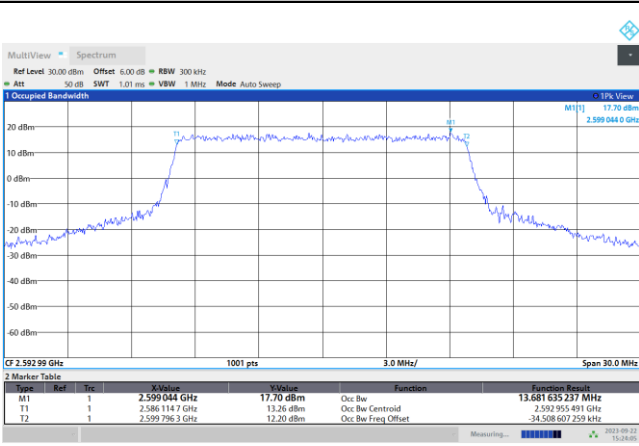

64QAM

256QAM