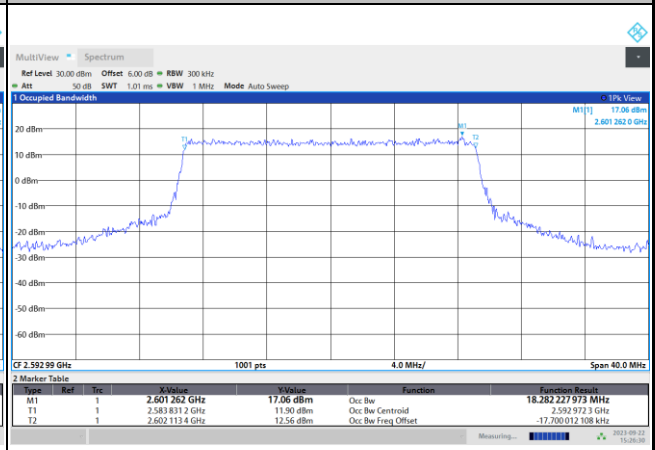

64QAM

256QAM

5G-FR1 SA UL MIMO n41 (PC2) / 20MHz / CP OFDM / Middle Channel / Full RB

QPSK

16QAM

64QAM

256QAM

5G-FR1 SA UL MIMO n41 (PC2) / 30MHz / CP OFDM / Middle Channel / Full RB