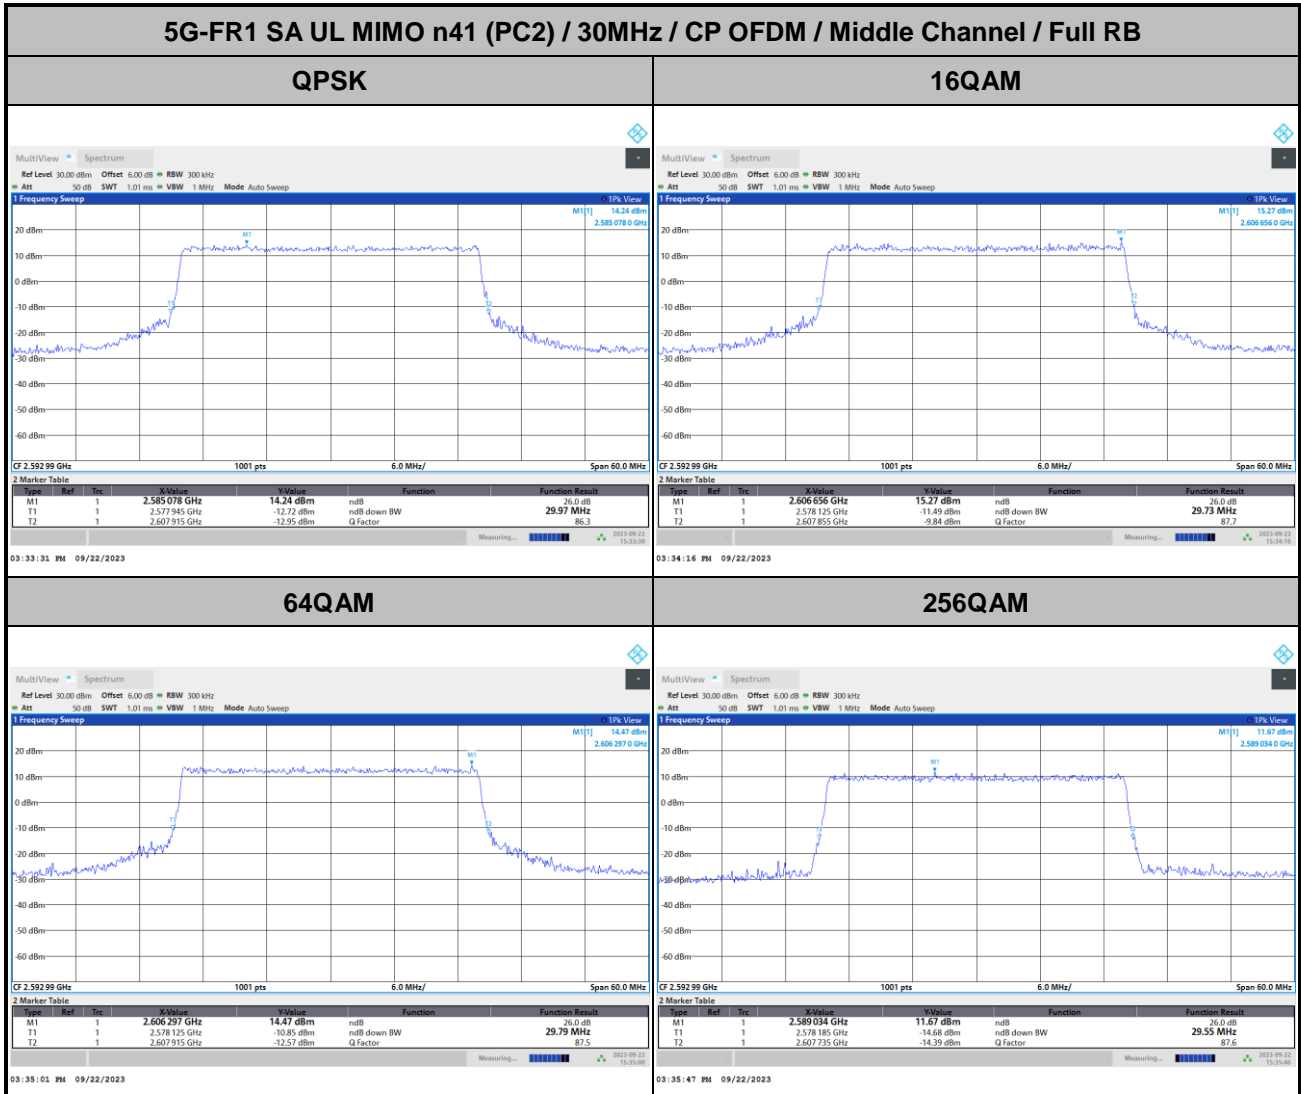

64QAM

256QAM

5G-FR1 SA UL MIMO n41 (PC2) / 20MHz / CP OFDM / Middle Channel / Full RB

QPSK

16QAM

64QAM

256QAM

5G-FR1 SA UL MIMO n41 (PC2) / 40MHz / CP OFDM / Middle Channel / Full RB