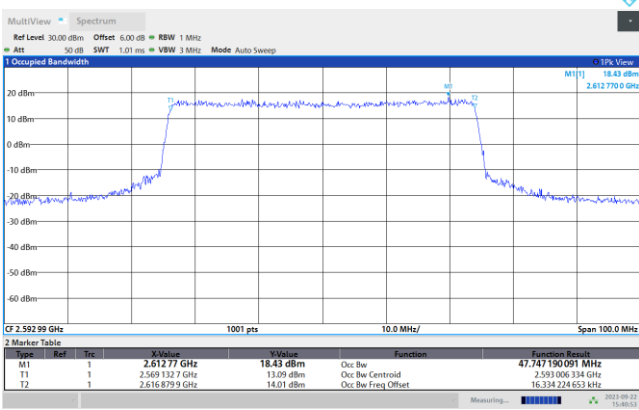

QPSK

16QAM

64QAM

256QAM

5G-FR1 SA UL MIMO n41 (PC2) / 50MHz / CP OFDM / Middle Channel / Full RB

QPSK

16QAM

64QAM