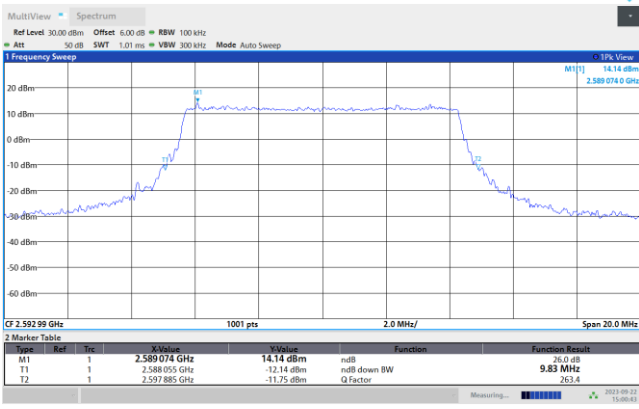

5G-FR1 SA UL MIMO n41 (PC2) / 10MHz / CP OFDM / Middle Channel / Full RB

QPSK

16QAM