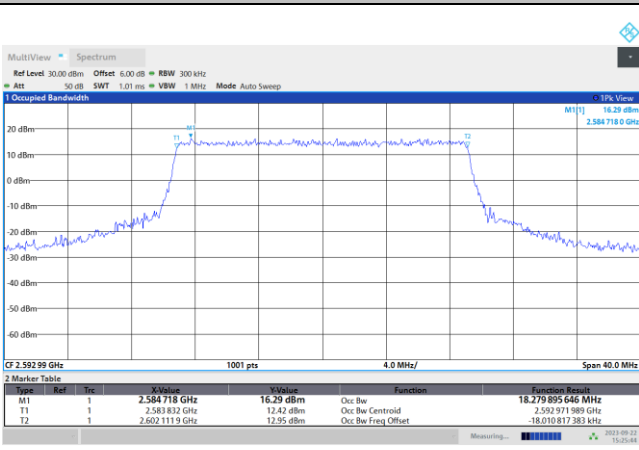

64QAM

256QAM

5G-FR1 SA UL MIMO n41 (PC2) / 20MHz / CP OFDM / Middle Channel / Full RB

QPSK

16QAM

64QAM

256QAM

5G-FR1 SA UL MIMO n41 (PC2) / 30MHz / CP OFDM / Middle Channel / Full RB