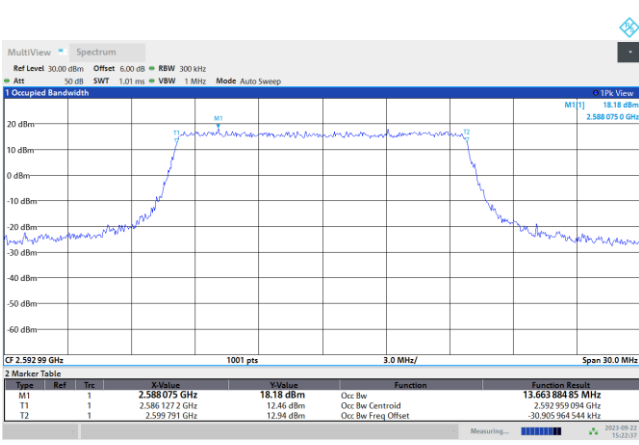

5G-FR1 SA UL MIMO n41 (PC2) / 10MHz / CP OFDM / Middle Channel / Full RB

QPSK

16QAM

64QAM

256QAM

5G-FR1 SA UL MIMO n41 (PC2) / 15MHz / CP OFDM / Middle Channel / Full RB

QPSK

16QAM