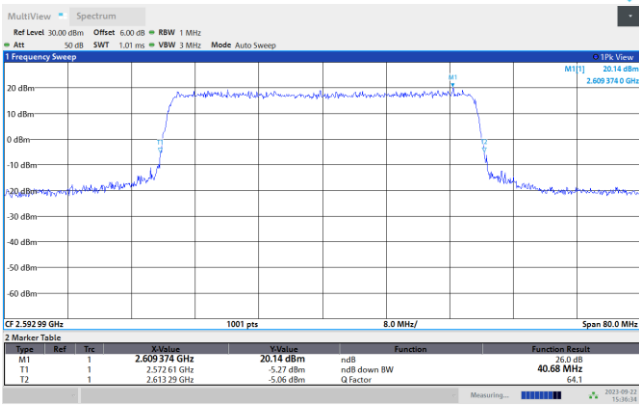

5G-FR1 SA UL MIMO n41 (PC2) / 40MHz / CP OFDM / Middle Channel / Full RB

QPSK