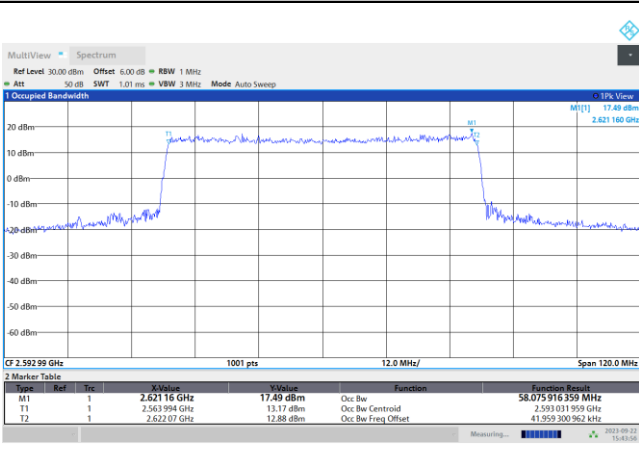

256QAM

5G-FR1 SA UL MIMO n41 (PC2) / 60MHz / CP OFDM / Middle Channel / Full RB

QPSK

16QAM

64QAM

256QAM

5G-FR1 SA UL MIMO n41 (PC2) / 70MHz / CP OFDM / Middle Channel / Full RB

QPSK