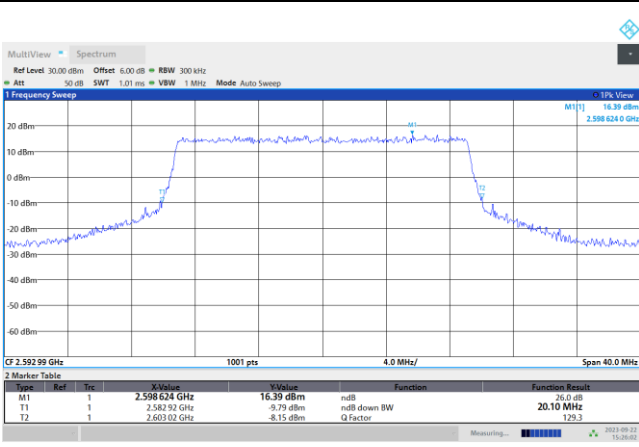

64QAM

256QAM

5G-FR1 SA UL MIMO n41 (PC2) / 20MHz / CP OFDM / Middle Channel / Full RB

QPSK

16QAM

64QAM

256QAM

5G-FR1 SA UL MIMO n41 (PC2) / 40MHz / CP OFDM / Middle Channel / Full RB