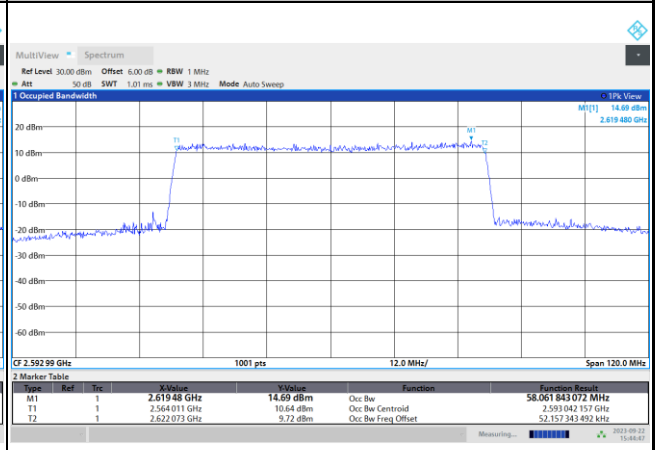

256QAM

5G-FR1 SA UL MIMO n41 (PC2) / 60MHz / CP OFDM / Middle Channel / Full RB

QPSK

16QAM

64QAM

256QAM

5G-FR1 SA UL MIMO n41 (PC2) / 70MHz / CP OFDM / Middle Channel / Full RB

QPSK