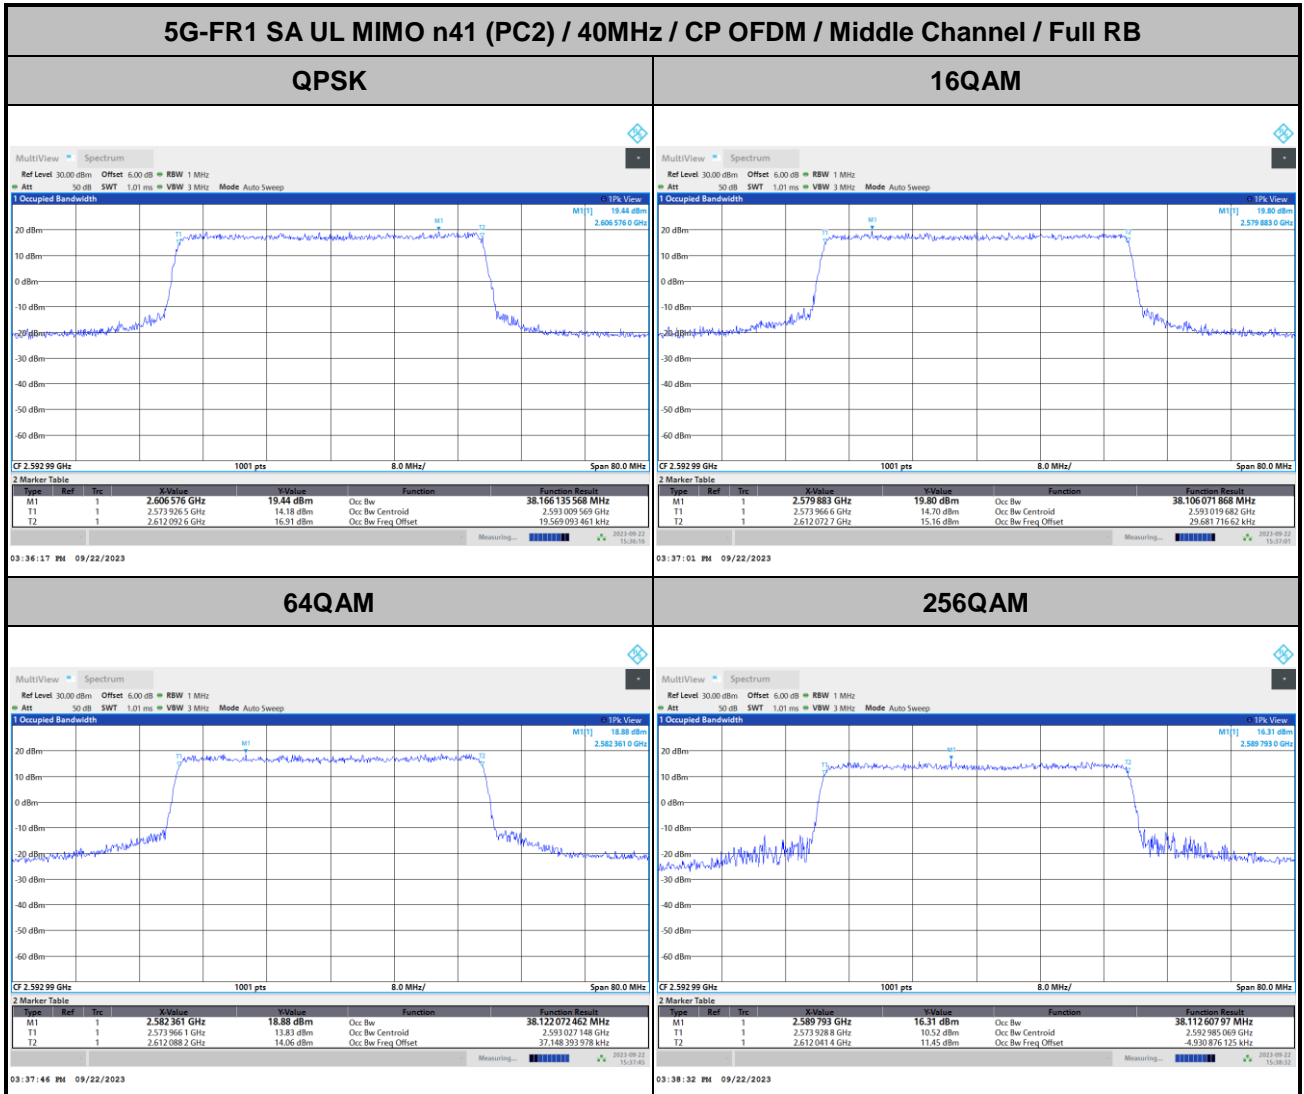

QPSK

16QAM

64QAM

256QAM

5G-FR1 SA UL MIMO n41 (PC2) / 50MHz / CP OFDM / Middle Channel / Full RB

QPSK

16QAM

64QAM