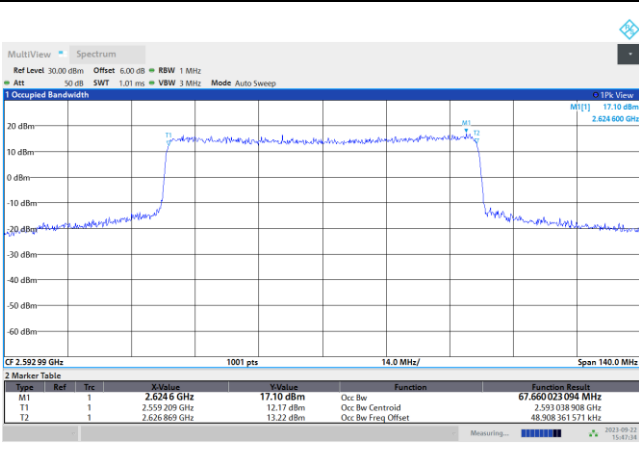

256QAM

5G-FR1 SA UL MIMO n41 (PC2) / 60MHz / CP OFDM / Middle Channel / Full RB

QPSK

16QAM

64QAM

256QAM

5G-FR1 SA UL MIMO n41 (PC2) / 70MHz / CP OFDM / Middle Channel / Full RB

QPSK