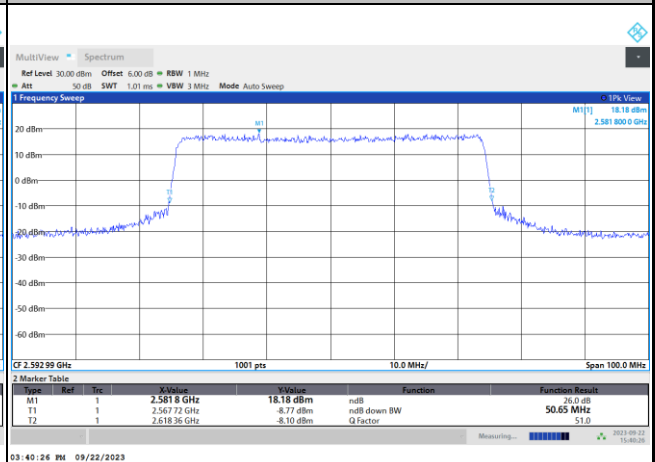

QPSK

16QAM

64QAM

256QAM

5G-FR1 SA UL MIMO n41 (PC2) / 50MHz / CP OFDM / Middle Channel / Full RB

QPSK

16QAM

64QAM