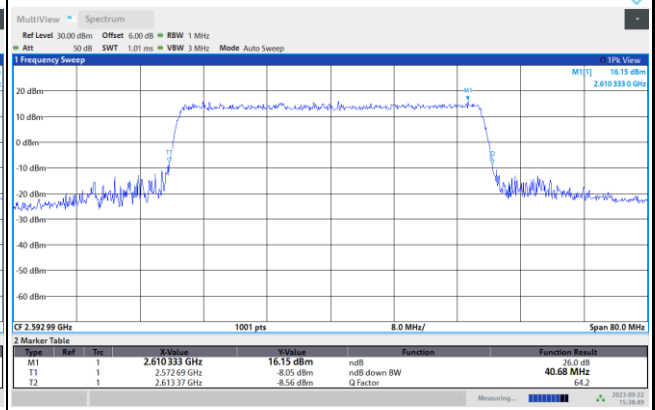

QPSK

16QAM

64QAM

256QAM

5G-FR1 SA UL MIMO n41 (PC2) / 50MHz / CP OFDM / Middle Channel / Full RB

QPSK

16QAM

64QAM