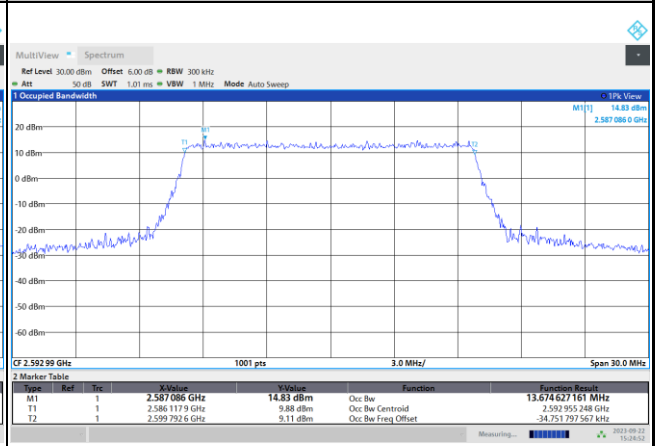

64QAM

256QAM