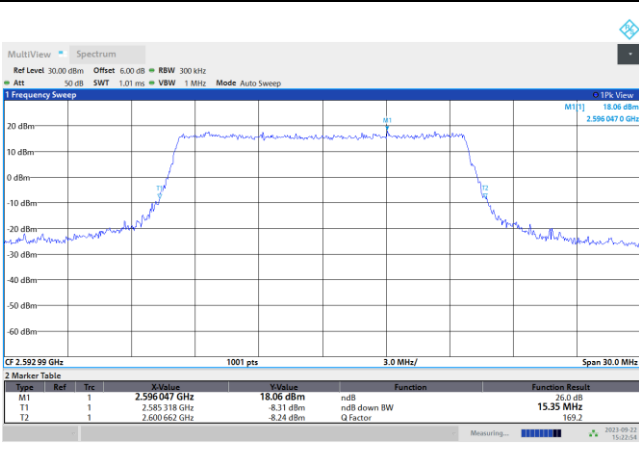

5G-FR1 SA UL MIMO n41 (PC2) / 10MHz / CP OFDM / Middle Channel / Full RB

QPSK

16QAM

64QAM

256QAM

5G-FR1 SA UL MIMO n41 (PC2) / 15MHz / CP OFDM / Middle Channel / Full RB

QPSK

16QAM