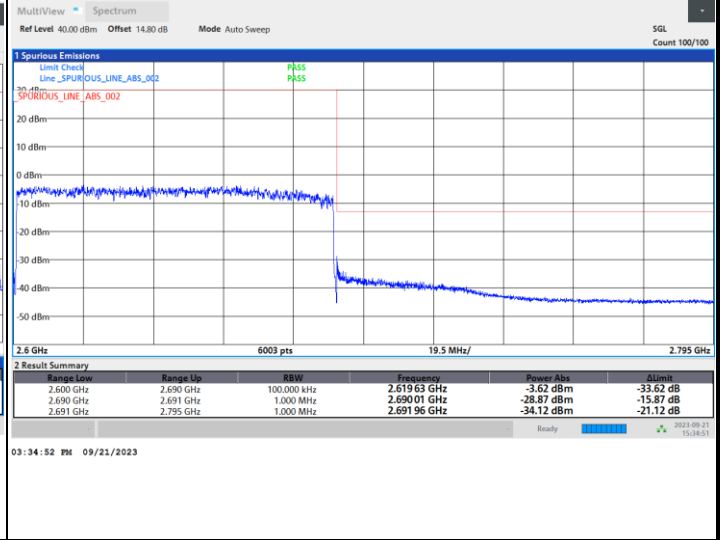

5G-FR1 SA UL MIMO n41 (PC2) / 90MHz / CP OFDM / 64QAM

Lowest Band Edge / Full RB

Highest Band Edge / Full RB

5G-FR1 SA UL MIMO n41 (PC2) / 90MHz / CP OFDM / 256QAM

Lowest Band Edge / Full RB

Highest Band Edge / Full RB

5G-FR1 SA UL MIMO n41 (PC2) / 100MHz / CP OFDM / QPSK

Lowest Band Edge / Full RB

Highest Band Edge / Full RB

5G-FR1 SA UL MIMO n41 (PC2) / 100MHz / CP OFDM / 16QAM

Lowest Band Edge / Full RB

Highest Band Edge / Full RB

5G-FR1 SA UL MIMO n41 (PC2) / 100MHz / CP OFDM / 64QAM

Lowest Band Edge / Full RB

Highest Band Edge / Full RB

5G-FR1 SA UL MIMO n41 (PC2) / 100MHz / CP OFDM / 256QAM

Lowest Band Edge / Full RB

Highest Band Edge / Full RB