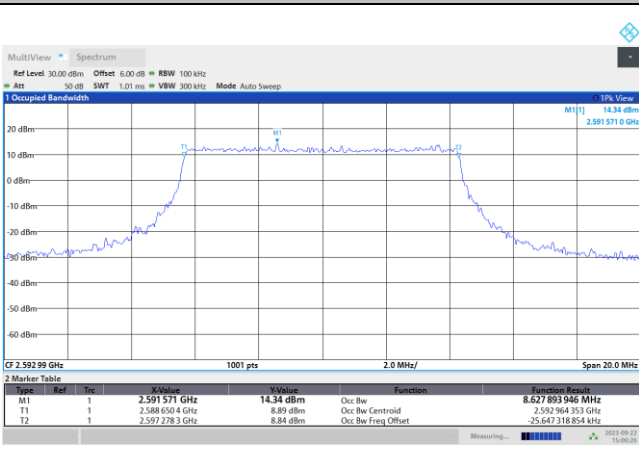

5G-FR1 SA UL MIMO n41 (PC2) / 10MHz / CP OFDM / Middle Channel / Full RB

QPSK