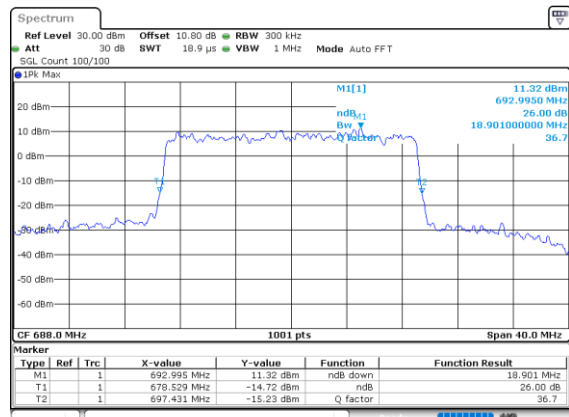

Middle Channel / 15MHz / 256QAM

Date: 29_SEP.2020 09:47:32

Middle Channel / 20MHz / 256QAM

Date: 29_SEP.2020 09:52:53

Highest Channel / 15MHz / 256QAM

Date: 29_SEP.2020 09:50:42

Highest Channel / 20MHz / 256QAM

Date: 29_SEP.2020 09:56:47

Occupied Bandwidth

Mode	LTE Band 71 : 99%OBW(MHz)											
BW	-		-		5MHz		10MHz		15MHz		20MHz	
Mod.	-	-	-	-	QPSK	16QAM	QPSK	16QAM	QPSK	16QAM	QPSK	16QAM
Lowest CH	-	-	-	-	4.50	4.47	9.01	9.01	13.43	13.49	17.94	17.86
Middle CH	-	-	-	-	4.51	4.49	9.03	9.05	13.40	13.40	17.86	17.82
Highest CH	-	-	-	-	4.50	4.51	8.99	8.95	13.43	13.46	17.90	17.90
Mode	LTE Band 71 : 99%OBW(MHz)											
BW	-		-		5MHz		10MHz		15MHz		20MHz	
Mod.	-	-	-	-	64QAM	256 QAM	64QAM	256 QAM	64QAM	256 QAM	64QAM	256 QAM
Lowest CH	-	-	-	-	4.51	4.49	9.03	9.03	13.40	13.43	17.86	17.78
Middle CH	-	-	-	-	4.52	4.49	8.69	8.99	13.46	13.40	17.82	17.86
Highest CH	-	-	-	-	4.51	4.48	9.05	9.01	13.40	13.43	17.86	17.82