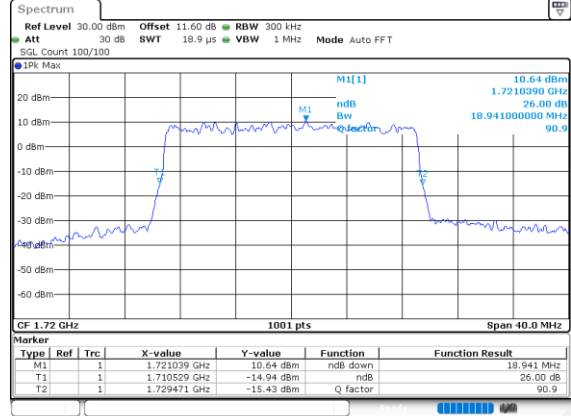

Date: 29.SEP.2020 09:15:12

Highest Channel / 10MHz / 256QAM

Date: 29.SEP.2020 09:20:51

LTE Band 66

Lowest Channel / 15MHz / 256QAM

Lowest Channel / 20MHz / 256QAM

Middle Channel / 15MHz / 256QAM

Middle Channel / 20MHz / 256QAM

Highest Channel / 15MHz / 256QAM

Highest Channel / 20MHz / 256QAM

**Occupied Bandwidth**

Mode	LTE Band 66 : 99%OBW(MHz)											
BW	1.4MHz		3MHz		5MHz		10MHz		15MHz		20MHz	
Mod.	QPSK	16QAM	QPSK	16QAM	QPSK	16QAM	QPSK	16QAM	QPSK	16QAM	QPSK	16QAM
Lowest CH	1.10	1.07	2.72	2.70	4.48	4.50	9.03	8.97	13.43	13.40	17.86	17.94
Middle CH	1.09	1.09	2.73	2.73	4.48	4.49	8.97	8.99	13.49	13.46	17.90	17.90
Highest CH	1.08	1.08	2.72	2.71	4.49	4.51	9.01	8.99	13.49	13.46	17.82	17.86
Mode	LTE Band 66 : 99%OBW(MHz)											
BW	1.4MHz		3MHz		5MHz		10MHz		15MHz		20MHz	
Mod.	64QAM	256 QAM	64QAM	256 QAM	64QAM	256 QAM	64QAM	256 QAM	64QAM	256 QAM	64QAM	256 QAM
Lowest CH	1.09	1.09	2.73	2.72	4.49	4.48	9.01	9.03	13.49	13.52	17.86	17.94
Middle CH	1.09	1.09	2.73	2.73	4.48	4.49	8.95	9.07	13.55	13.52	17.90	17.94
Highest CH	1.09	1.09	2.72	2.72	4.49	4.47	9.01	8.99	13.49	13.37	17.98	17.90