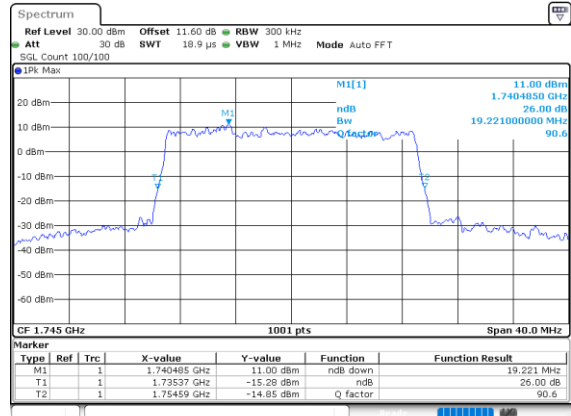

Date: 29.SEP.2020 09:15:12

Highest Channel / 10MHz / 256QAM

Date: 29.SEP.2020 09:20:51

LTE Band 66

Lowest Channel / 15MHz / 256QAM

Lowest Channel / 20MHz / 256QAM

Middle Channel / 15MHz / 256QAM

Middle Channel / 20MHz / 256QAM

Highest Channel / 15MHz / 256QAM

Highest Channel / 20MHz / 256QAM

**Occupied Bandwidth**

Mode	LTE Band 66 : 99%OBW(MHz)											
BW	1.4MHz		3MHz		5MHz		10MHz		15MHz		20MHz	
Mod.	QPSK	16QAM	QPSK	16QAM	QPSK	16QAM	QPSK	16QAM	QPSK	16QAM	QPSK	16QAM
Lowest CH	1.10	1.07	2.72	2.70	4.48	4.50	9.03	8.97	13.43	13.40	17.86	17.94
Middle CH	1.09	1.09	2.73	2.73	4.48	4.49	8.97	8.99	13.49	13.46	17.90	17.90
Highest CH	1.08	1.08	2.72	2.71	4.49	4.51	9.01	8.99	13.49	13.46	17.82	17.86
Mode	LTE Band 66 : 99%OBW(MHz)											
BW	1.4MHz		3MHz		5MHz		10MHz		15MHz		20MHz	
Mod.	64QAM	256 QAM	64QAM	256 QAM	64QAM	256 QAM	64QAM	256 QAM	64QAM	256 QAM	64QAM	256 QAM
Lowest CH	1.09	1.09	2.73	2.72	4.49	4.48	9.01	9.03	13.49	13.52	17.86	17.94
Middle CH	1.09	1.09	2.73	2.73	4.48	4.49	8.95	9.07	13.55	13.52	17.90	17.94
Highest CH	1.09	1.09	2.72	2.72	4.49	4.47	9.01	8.99	13.49	13.37	17.98	17.90