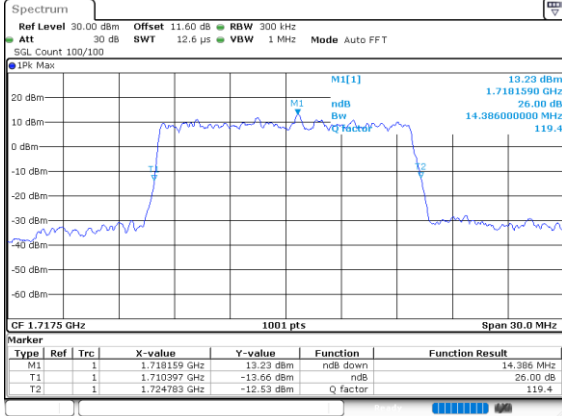

Date: 29.SEP.2020 09:15:12

Highest Channel / 10MHz / 256QAM

Date: 29.SEP.2020 09:20:51

LTE Band 66

Lowest Channel / 15MHz / 256QAM

Lowest Channel / 20MHz / 256QAM

Middle Channel / 15MHz / 256QAM

Middle Channel / 20MHz / 256QAM

Highest Channel / 15MHz / 256QAM

Highest Channel / 20MHz / 256QAM

**Occupied Bandwidth**

Mode	LTE Band 66 : 99%OBW(MHz)											
BW	1.4MHz		3MHz		5MHz		10MHz		15MHz		20MHz	
Mod.	QPSK	16QAM	QPSK	16QAM	QPSK	16QAM	QPSK	16QAM	QPSK	16QAM	QPSK	16QAM
Lowest CH	1.10	1.07	2.72	2.70	4.48	4.50	9.03	8.97	13.43	13.40	17.86	17.94
Middle CH	1.09	1.09	2.73	2.73	4.48	4.49	8.97	8.99	13.49	13.46	17.90	17.90
Highest CH	1.08	1.08	2.72	2.71	4.49	4.51	9.01	8.99	13.49	13.46	17.82	17.86
Mode	LTE Band 66 : 99%OBW(MHz)											
BW	1.4MHz		3MHz		5MHz		10MHz		15MHz		20MHz	
Mod.	64QAM	256 QAM	64QAM	256 QAM	64QAM	256 QAM	64QAM	256 QAM	64QAM	256 QAM	64QAM	256 QAM
Lowest CH	1.09	1.09	2.73	2.72	4.49	4.48	9.01	9.03	13.49	13.52	17.86	17.94
Middle CH	1.09	1.09	2.73	2.73	4.48	4.49	8.95	9.07	13.55	13.52	17.90	17.94
Highest CH	1.09	1.09	2.72	2.72	4.49	4.47	9.01	8.99	13.49	13.37	17.98	17.90