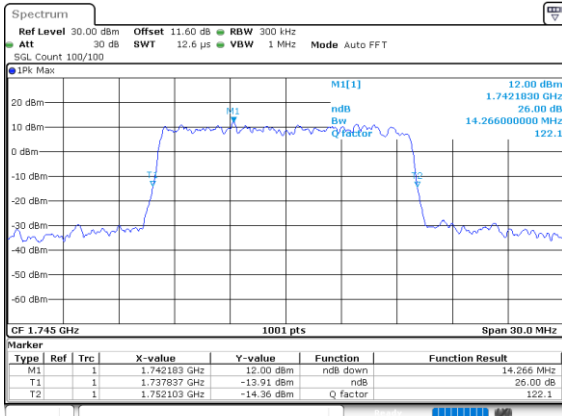

Date: 29.SEP.2020 09:15:12

Highest Channel / 10MHz / 256QAM

Date: 29.SEP.2020 09:20:51

LTE Band 66

Lowest Channel / 15MHz / 256QAM

Lowest Channel / 20MHz / 256QAM

Middle Channel / 15MHz / 256QAM

Middle Channel / 20MHz / 256QAM

Highest Channel / 15MHz / 256QAM

Highest Channel / 20MHz / 256QAM

**Occupied Bandwidth**

Mode	LTE Band 66 : 99%OBW(MHz)											
BW	1.4MHz		3MHz		5MHz		10MHz		15MHz		20MHz	
Mod.	QPSK	16QAM	QPSK	16QAM	QPSK	16QAM	QPSK	16QAM	QPSK	16QAM	QPSK	16QAM
Lowest CH	1.10	1.07	2.72	2.70	4.48	4.50	9.03	8.97	13.43	13.40	17.86	17.94
Middle CH	1.09	1.09	2.73	2.73	4.48	4.49	8.97	8.99	13.49	13.46	17.90	17.90
Highest CH	1.08	1.08	2.72	2.71	4.49	4.51	9.01	8.99	13.49	13.46	17.82	17.86
Mode	LTE Band 66 : 99%OBW(MHz)											
BW	1.4MHz		3MHz		5MHz		10MHz		15MHz		20MHz	
Mod.	64QAM	256 QAM	64QAM	256 QAM	64QAM	256 QAM	64QAM	256 QAM	64QAM	256 QAM	64QAM	256 QAM
Lowest CH	1.09	1.09	2.73	2.72	4.49	4.48	9.01	9.03	13.49	13.52	17.86	17.94
Middle CH	1.09	1.09	2.73	2.73	4.48	4.49	8.95	9.07	13.55	13.52	17.90	17.94
Highest CH	1.09	1.09	2.72	2.72	4.49	4.47	9.01	8.99	13.49	13.37	17.98	17.90