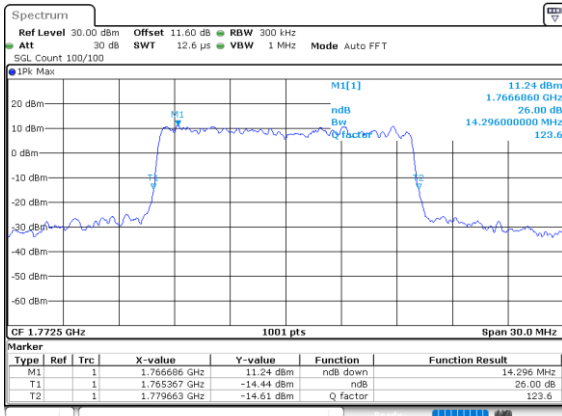

Date: 29.SEP.2020 09:15:12

Highest Channel / 10MHz / 256QAM

Date: 29.SEP.2020 09:20:51

LTE Band 66

Lowest Channel / 15MHz / 256QAM

Lowest Channel / 20MHz / 256QAM

Middle Channel / 15MHz / 256QAM

Middle Channel / 20MHz / 256QAM

Highest Channel / 15MHz / 256QAM

Highest Channel / 20MHz / 256QAM

**Occupied Bandwidth**

Mode	LTE Band 66 : 99%OBW(MHz)											
BW	1.4MHz		3MHz		5MHz		10MHz		15MHz		20MHz	
Mod.	QPSK	16QAM	QPSK	16QAM	QPSK	16QAM	QPSK	16QAM	QPSK	16QAM	QPSK	16QAM
Lowest CH	1.10	1.07	2.72	2.70	4.48	4.50	9.03	8.97	13.43	13.40	17.86	17.94
Middle CH	1.09	1.09	2.73	2.73	4.48	4.49	8.97	8.99	13.49	13.46	17.90	17.90
Highest CH	1.08	1.08	2.72	2.71	4.49	4.51	9.01	8.99	13.49	13.46	17.82	17.86
Mode	LTE Band 66 : 99%OBW(MHz)											
BW	1.4MHz		3MHz		5MHz		10MHz		15MHz		20MHz	
Mod.	64QAM	256 QAM	64QAM	256 QAM	64QAM	256 QAM	64QAM	256 QAM	64QAM	256 QAM	64QAM	256 QAM
Lowest CH	1.09	1.09	2.73	2.72	4.49	4.48	9.01	9.03	13.49	13.52	17.86	17.94
Middle CH	1.09	1.09	2.73	2.73	4.48	4.49	8.95	9.07	13.55	13.52	17.90	17.94
Highest CH	1.09	1.09	2.72	2.72	4.49	4.47	9.01	8.99	13.49	13.37	17.98	17.90