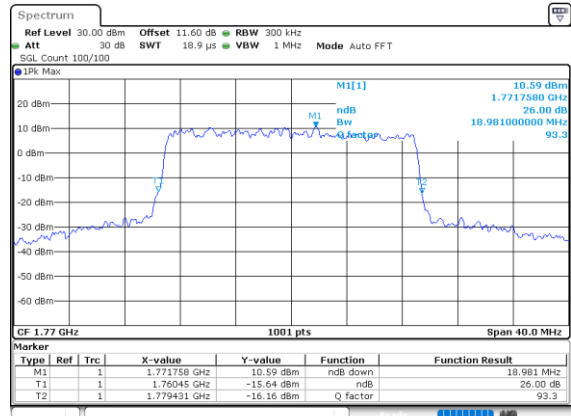

Date: 29.SEP.2020 09:15:12

Highest Channel / 10MHz / 256QAM

Date: 29.SEP.2020 09:20:51

LTE Band 66

Lowest Channel / 15MHz / 256QAM

Lowest Channel / 20MHz / 256QAM

Middle Channel / 15MHz / 256QAM

Middle Channel / 20MHz / 256QAM

Highest Channel / 15MHz / 256QAM

Highest Channel / 20MHz / 256QAM

**Occupied Bandwidth**

Mode	LTE Band 66 : 99%OBW(MHz)											
BW	1.4MHz		3MHz		5MHz		10MHz		15MHz		20MHz	
Mod.	QPSK	16QAM	QPSK	16QAM	QPSK	16QAM	QPSK	16QAM	QPSK	16QAM	QPSK	16QAM
Lowest CH	1.10	1.07	2.72	2.70	4.48	4.50	9.03	8.97	13.43	13.40	17.86	17.94
Middle CH	1.09	1.09	2.73	2.73	4.48	4.49	8.97	8.99	13.49	13.46	17.90	17.90
Highest CH	1.08	1.08	2.72	2.71	4.49	4.51	9.01	8.99	13.49	13.46	17.82	17.86
Mode	LTE Band 66 : 99%OBW(MHz)											
BW	1.4MHz		3MHz		5MHz		10MHz		15MHz		20MHz	
Mod.	64QAM	256 QAM	64QAM	256 QAM	64QAM	256 QAM	64QAM	256 QAM	64QAM	256 QAM	64QAM	256 QAM
Lowest CH	1.09	1.09	2.73	2.72	4.49	4.48	9.01	9.03	13.49	13.52	17.86	17.94
Middle CH	1.09	1.09	2.73	2.73	4.48	4.49	8.95	9.07	13.55	13.52	17.90	17.94
Highest CH	1.09	1.09	2.72	2.72	4.49	4.47	9.01	8.99	13.49	13.37	17.98	17.90