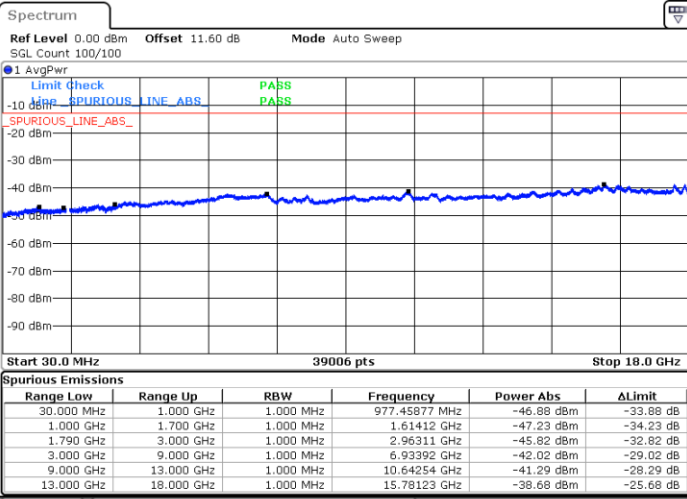

Middle Channel / FullIRB

N/A

Date: 8.OCT.2020 14:21:37

LTE Band 66B / 15MHz+5MHz

256QAM

Highest Channel / 1RB0 and 1RB24

Highest Channel / 1RB74 and 1RB0

Date: 8.OCT.2020 14:42:04

Date: 8.OCT.2020 14:41:13

Highest Channel / FullIRB

N/A

Date: 8.OCT.2020 14:48:05

LTE Band 66C

26dB Bandwidth

Mode	LTE Band 66C : 26dB BW(MHz)				
QPSK					
BW	5MHz+20MHz	10MHz+15MHz	10MHz+20MHz	15MHz+10MHz	15MHz+15MHz
Lowest CH	24.83	25.08	29.91	25.23	30.63
Middle CH	24.78	25.13	29.73	25.08	30.45
Highest CH	24.88	25.18	29.91	25.13	30.51
BW	15MHz+20MHz	20MHz+5MHz	20MHz+10MHz	20MHz+15MHz	20MHz+20MHz
Lowest CH	34.90	25.03	30.09	34.90	39.96
Middle CH	34.83	25.13	30.15	34.83	39.80
Highest CH	34.90	25.03	32.49	35.39	39.88

Mode	LTE Band 66C : 26dB BW(MHz)				
16QAM					
BW	5MHz+20MHz	10MHz+15MHz	10MHz+20MHz	15MHz+10MHz	15MHz+15MHz
Lowest CH	24.78	24.98	29.85	25.23	30.39
Middle CH	24.68	25.03	29.85	25.23	30.51
Highest CH	24.83	25.08	29.61	25.23	30.45
BW	15MHz+20MHz	20MHz+5MHz	20MHz+10MHz	20MHz+15MHz	20MHz+20MHz
Lowest CH	34.76	24.98	29.97	34.90	39.80
Middle CH	34.69	24.93	29.85	34.83	39.64
Highest CH	34.76	24.98	29.85	35.04	39.80