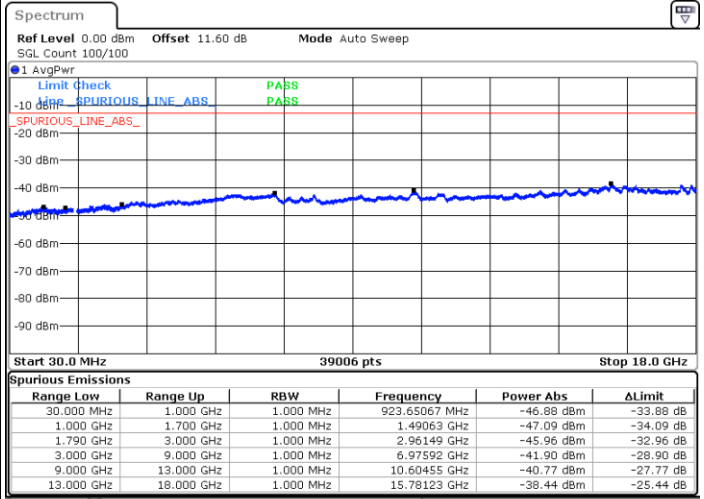

Middle Channel / FullIRB

N/A

Date: 8.OCT.2020 14:21:37

LTE Band 66B / 15MHz+5MHz

256QAM

Highest Channel / 1RB0 and 1RB24

Highest Channel / 1RB74 and 1RB0

Date: 8.OCT.2020 14:42:04

Date: 8.OCT.2020 14:41:13

Highest Channel / FullIRB

N/A

Date: 8.OCT.2020 14:48:05

LTE Band 66C

26dB Bandwidth

Mode	LTE Band 66C : 26dB BW(MHz)				
QPSK					
BW	5MHz+20MHz	10MHz+15MHz	10MHz+20MHz	15MHz+10MHz	15MHz+15MHz
Lowest CH	24.83	25.08	29.91	25.23	30.63
Middle CH	24.78	25.13	29.73	25.08	30.45
Highest CH	24.88	25.18	29.91	25.13	30.51
BW	15MHz+20MHz	20MHz+5MHz	20MHz+10MHz	20MHz+15MHz	20MHz+20MHz
Lowest CH	34.90	25.03	30.09	34.90	39.96
Middle CH	34.83	25.13	30.15	34.83	39.80
Highest CH	34.90	25.03	32.49	35.39	39.88

Mode	LTE Band 66C : 26dB BW(MHz)				
16QAM					
BW	5MHz+20MHz	10MHz+15MHz	10MHz+20MHz	15MHz+10MHz	15MHz+15MHz
Lowest CH	24.78	24.98	29.85	25.23	30.39
Middle CH	24.68	25.03	29.85	25.23	30.51
Highest CH	24.83	25.08	29.61	25.23	30.45
BW	15MHz+20MHz	20MHz+5MHz	20MHz+10MHz	20MHz+15MHz	20MHz+20MHz
Lowest CH	34.76	24.98	29.97	34.90	39.80
Middle CH	34.69	24.93	29.85	34.83	39.64
Highest CH	34.76	24.98	29.85	35.04	39.80