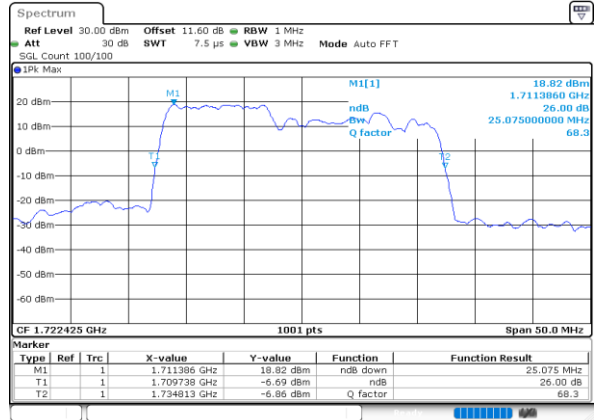

Mode	LTE Band 66C : 26dB BW(MHz)				
64QAM					
BW	5MHz+20MHz	10MHz+15MHz	10MHz+20MHz	15MHz+10MHz	15MHz+15MHz
Lowest CH	24.68	25.18	29.73	25.33	30.51
Middle CH	24.73	25.03	29.73	25.18	30.45
Highest CH	24.73	25.08	29.79	25.23	30.45
BW	15MHz+20MHz	20MHz+5MHz	20MHz+10MHz	20MHz+15MHz	20MHz+20MHz
Lowest CH	34.76	24.93	30.03	34.83	39.72
Middle CH	34.83	25.08	29.97	34.69	39.72
Highest CH	34.69	25.03	29.85	35.46	40.12

Mode	LTE Band 66C : 26dB BW(MHz)				
256QAM					
BW	5MHz+20MHz	10MHz+15MHz	10MHz+20MHz	15MHz+10MHz	15MHz+15MHz
Lowest CH	24.73	25.03	29.85	25.33	30.51
Middle CH	24.78	25.08	29.79	25.28	30.45
Highest CH	24.73	25.23	29.67	25.13	30.39
BW	15MHz+20MHz	20MHz+5MHz	20MHz+10MHz	20MHz+15MHz	20MHz+20MHz
Lowest CH	34.62	24.98	29.97	34.83	39.80
Middle CH	34.76	25.03	30.09	34.83	39.72
Highest CH	34.69	24.98	29.91	35.04	40.20

LTE Band 66C

QPSK

Lowest Channel / 5MHz+20MHz

Lowest Channel / 10MHz+15MHz

Middle Channel / 5MHz+20MHz

Middle Channel / 10MHz+15MHz

Highest Channel / 5MHz+20MHz

Highest Channel / 10MHz+15MHz

LTE Band 66C

QPSK

Lowest Channel / 10MHz+20MHz

Date: 9.OCT.2020 11:24:25

Lowest Channel / 15MHz+10MHz

Date: 9.OCT.2020 10:00:05

Middle Channel / 10MHz+20MHz

Date: 9.OCT.2020 11:44:26