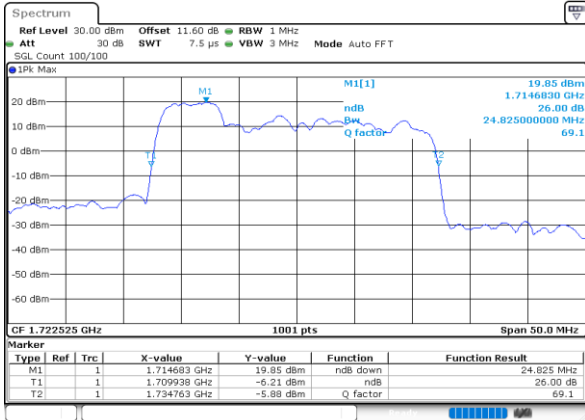

Mode	LTE Band 66C : 26dB BW(MHz)				
16QAM					
BW	5MHz+20MHz	10MHz+15MHz	10MHz+20MHz	15MHz+10MHz	15MHz+15MHz
Lowest CH	24.78	24.98	29.85	25.23	30.39
Middle CH	24.68	25.03	29.85	25.23	30.51
Highest CH	24.83	25.08	29.61	25.23	30.45
BW	15MHz+20MHz	20MHz+5MHz	20MHz+10MHz	20MHz+15MHz	20MHz+20MHz
Lowest CH	34.76	24.98	29.97	34.90	39.80
Middle CH	34.69	24.93	29.85	34.83	39.64
Highest CH	34.76	24.98	29.85	35.04	39.80

Mode	LTE Band 66C : 26dB BW(MHz)				
64QAM					
BW	5MHz+20MHz	10MHz+15MHz	10MHz+20MHz	15MHz+10MHz	15MHz+15MHz
Lowest CH	24.68	25.18	29.73	25.33	30.51
Middle CH	24.73	25.03	29.73	25.18	30.45
Highest CH	24.73	25.08	29.79	25.23	30.45
BW	15MHz+20MHz	20MHz+5MHz	20MHz+10MHz	20MHz+15MHz	20MHz+20MHz
Lowest CH	34.76	24.93	30.03	34.83	39.72
Middle CH	34.83	25.08	29.97	34.69	39.72
Highest CH	34.69	25.03	29.85	35.46	40.12

Mode	LTE Band 66C : 26dB BW(MHz)				
256QAM					
BW	5MHz+20MHz	10MHz+15MHz	10MHz+20MHz	15MHz+10MHz	15MHz+15MHz
Lowest CH	24.73	25.03	29.85	25.33	30.51
Middle CH	24.78	25.08	29.79	25.28	30.45
Highest CH	24.73	25.23	29.67	25.13	30.39
BW	15MHz+20MHz	20MHz+5MHz	20MHz+10MHz	20MHz+15MHz	20MHz+20MHz
Lowest CH	34.62	24.98	29.97	34.83	39.80
Middle CH	34.76	25.03	30.09	34.83	39.72
Highest CH	34.69	24.98	29.91	35.04	40.20

LTE Band 66C

QPSK

Lowest Channel / 5MHz+20MHz

Lowest Channel / 10MHz+15MHz

Middle Channel / 5MHz+20MHz

Middle Channel / 10MHz+15MHz

Highest Channel / 5MHz+20MHz

Highest Channel / 10MHz+15MHz