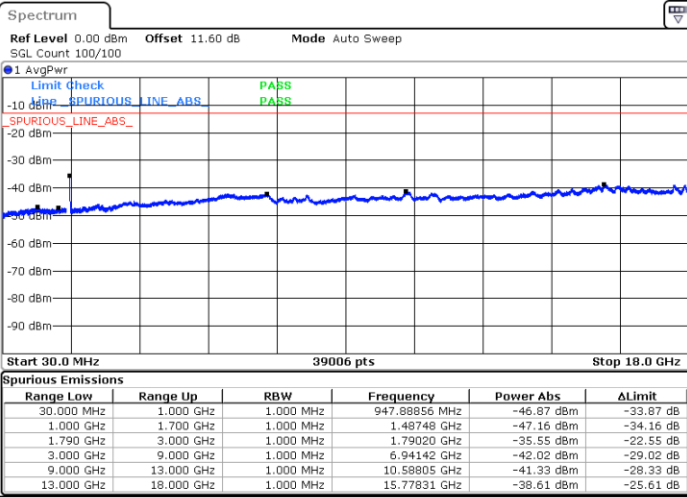

Middle Channel / FullIRB

N/A

Date: 8.OCT.2020 14:21:37

LTE Band 66B / 15MHz+5MHz

256QAM

Highest Channel / 1RB0 and 1RB24

Highest Channel / 1RB74 and 1RB0

Date: 8.OCT.2020 14:42:04

Date: 8.OCT.2020 14:41:13

Highest Channel / FullIRB

N/A

Date: 8.OCT.2020 14:48:05

LTE Band 66C

26dB Bandwidth

Mode	LTE Band 66C : 26dB BW(MHz)				
QPSK					
BW	5MHz+20MHz	10MHz+15MHz	10MHz+20MHz	15MHz+10MHz	15MHz+15MHz
Lowest CH	24.83	25.08	29.91	25.23	30.63
Middle CH	24.78	25.13	29.73	25.08	30.45
Highest CH	24.88	25.18	29.91	25.13	30.51
BW	15MHz+20MHz	20MHz+5MHz	20MHz+10MHz	20MHz+15MHz	20MHz+20MHz
Lowest CH	34.90	25.03	30.09	34.90	39.96
Middle CH	34.83	25.13	30.15	34.83	39.80
Highest CH	34.90	25.03	32.49	35.39	39.88

Mode	LTE Band 66C : 26dB BW(MHz)				
16QAM					
BW	5MHz+20MHz	10MHz+15MHz	10MHz+20MHz	15MHz+10MHz	15MHz+15MHz
Lowest CH	24.78	24.98	29.85	25.23	30.39
Middle CH	24.68	25.03	29.85	25.23	30.51
Highest CH	24.83	25.08	29.61	25.23	30.45
BW	15MHz+20MHz	20MHz+5MHz	20MHz+10MHz	20MHz+15MHz	20MHz+20MHz
Lowest CH	34.76	24.98	29.97	34.90	39.80
Middle CH	34.69	24.93	29.85	34.83	39.64
Highest CH	34.76	24.98	29.85	35.04	39.80