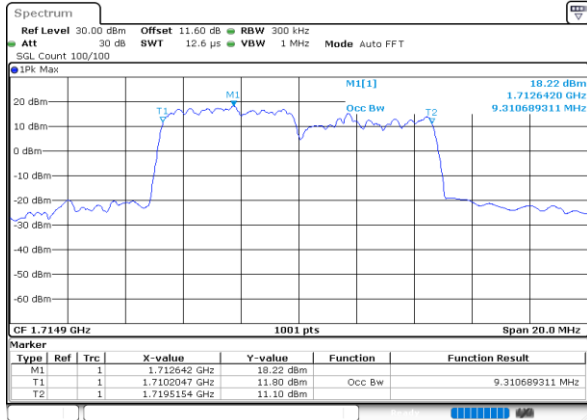

Mode	LTE Band 66B : 99%OBW(MHz)		
16QAM			
BW	5MHz+5MHz	5MHz+10MHz	5MHz+15MHz
Lowest CH	9.27	13.82	18.06
Middle CH	9.27	13.91	18.18
Highest CH	9.33	13.85	18.18
BW	10MHz+5MHz	10MHz+10MHz	15MHz+5MHz
Lowest CH	13.94	18.70	18.22
Middle CH	13.88	18.74	18.06
Highest CH	13.88	18.78	18.26

Mode	LTE Band 66B : 99%OBW(MHz)		
64QAM			
BW	5MHz+5MHz	5MHz+10MHz	5MHz+15MHz
Lowest CH	9.21	13.94	18.10
Middle CH	9.31	13.76	18.02
Highest CH	9.27	13.91	18.10
BW	10MHz+5MHz	10MHz+10MHz	15MHz+5MHz
Lowest CH	13.85	18.70	18.10
Middle CH	13.82	18.78	18.18
Highest CH	13.88	18.86	18.22

Mode	LTE Band 66B : 99%OBW(MHz)		
256QAM			
BW	5MHz+5MHz	5MHz+10MHz	5MHz+15MHz
Lowest CH	9.27	13.91	18.02
Middle CH	9.27	13.88	18.18
Highest CH	9.27	13.94	18.26
BW	10MHz+5MHz	10MHz+10MHz	15MHz+5MHz
Lowest CH	13.82	18.70	18.14
Middle CH	13.91	18.70	18.14
Highest CH	13.88	18.70	18.14

LTE Band 66B

QPSK

Lowest Channel / 5MHz+5MHz

Date: 7.OCT.2020 16:36:33

Lowest Channel / 5MHz+10MHz

Date: 7.OCT.2020 17:37:47

Middle Channel / 5MHz+5MHz

Date: 7.OCT.2020 17:02:47