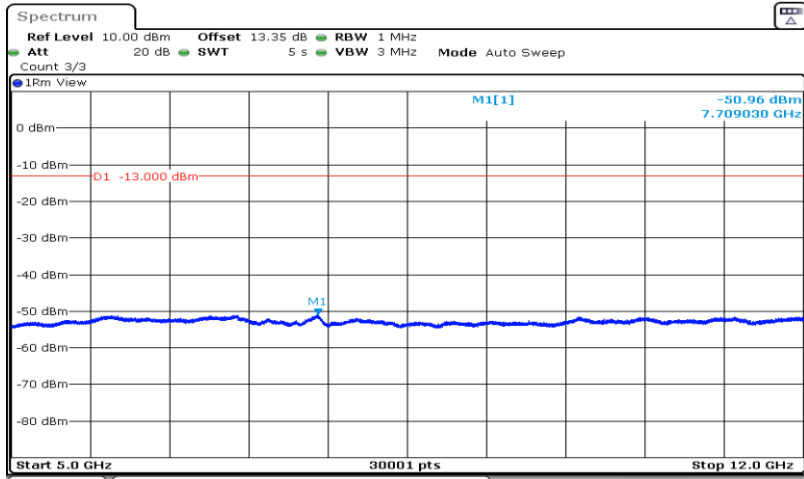

Band71-20MHz-16QAM-133222-1RB#0-Range3:5000~12000MHz

Date: 29.AUG.2019 17:24:04