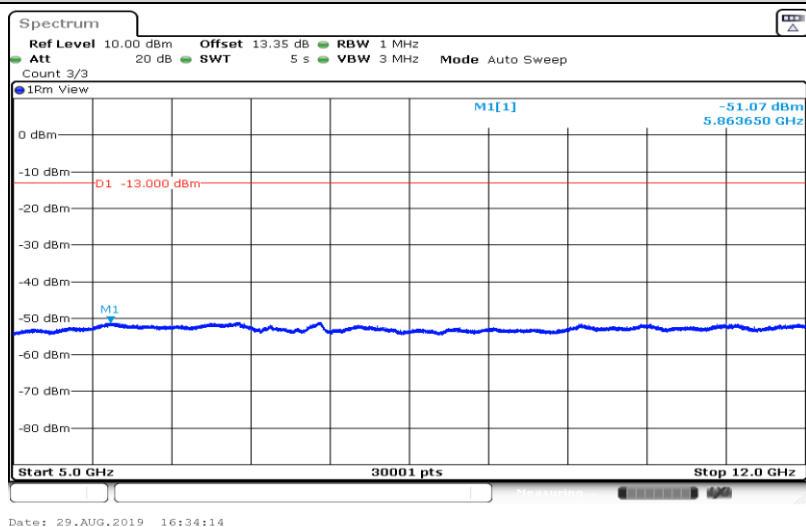

Band71-10MHz-16QAM-133297-1RB#0-Range3:5000~12000MHz

Band71-10MHz-16QAM-133297-1RB#0-Range4:12000~26500MHz