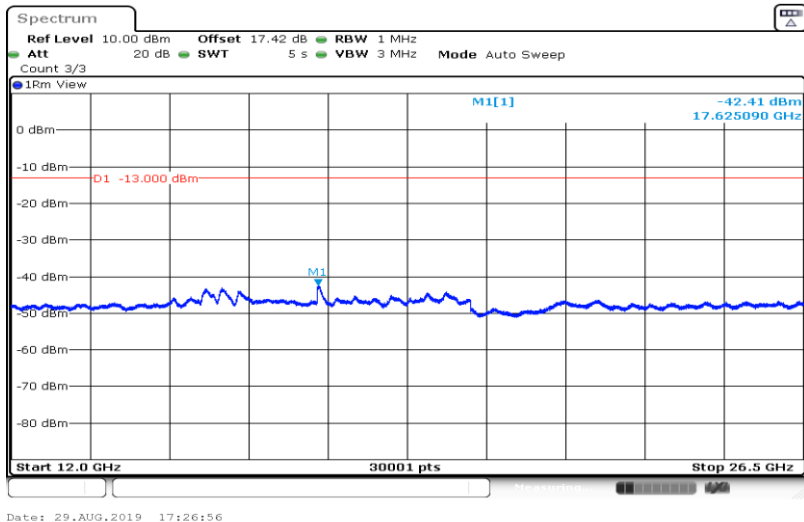

Date: 29.AUG.2019 17:25:48

Band71-20MHz-16QAM-133322-1RB#0-Range2:1000~5000MHz

Date: 29.AUG.2019 17:26:11

Band71-20MHz-16QAM-133322-1RB#0-Range3:5000~12000MHz

Date: 29.AUG.2019 17:26:33

Band71-20MHz-16QAM-133322-1RB#0-Range4:12000~26500MHz