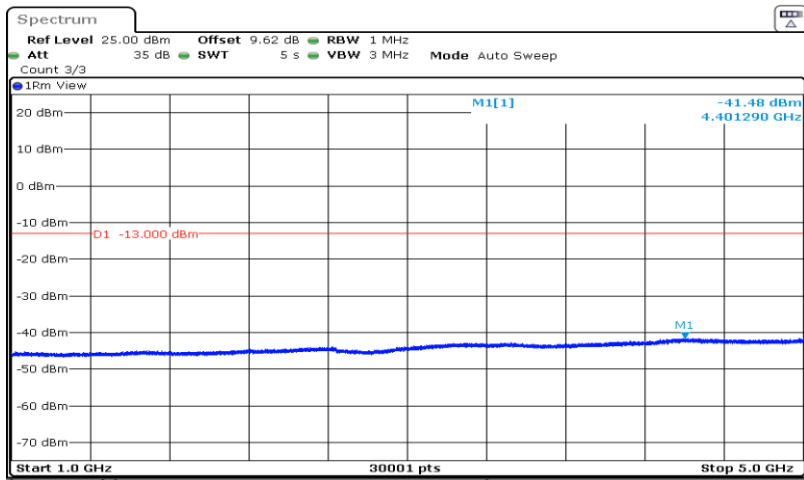

Band71-15MHz-QPSK-133397-1RB#0-Range2:1000~5000MHz

Date: 28.AUG.2019 18:28:32

Band71-15MHz-QPSK-133397-1RB#0-Range3:5000~12000MHz