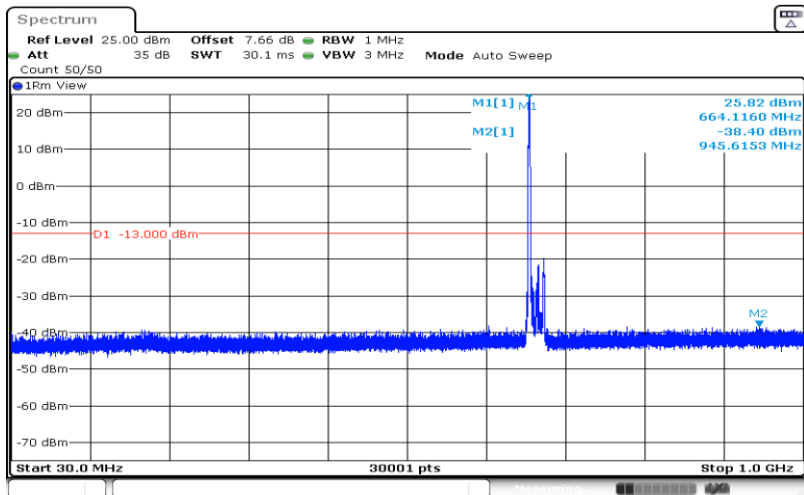

Band71-20MHz-16QAM-133222-1RB#0-Range1:30~1000MHz

Date: 29.AUG.2019 17:23:18

Band71-20MHz-16QAM-133222-1RB#0-Range2:1000~5000MHz