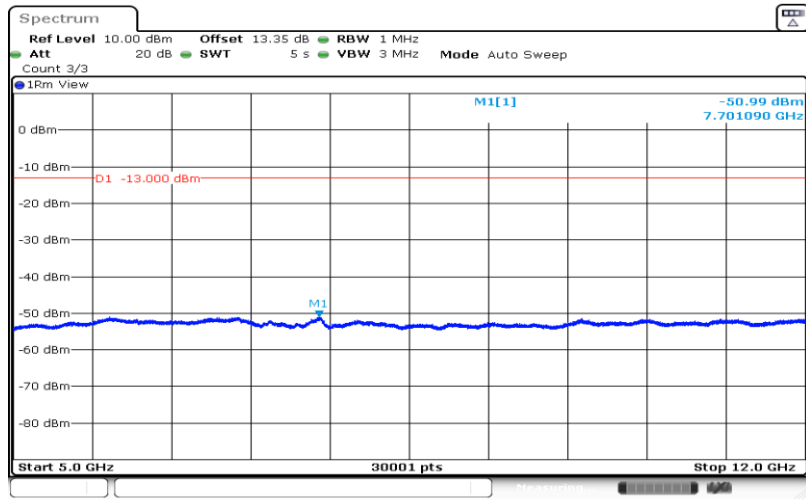

Date: 29.AUG.2019 17:03:43