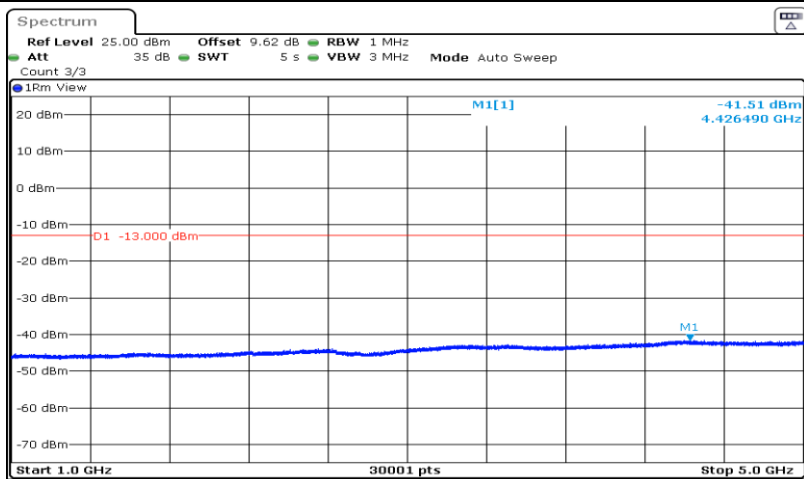

Band71-20MHz-QPSK-133372-1RB#0-Range2:1000~5000MHz

Date: 28.AUG.2019 18:43:21

Band71-20MHz-QPSK-133372-1RB#0-Range3:5000~12000MHz