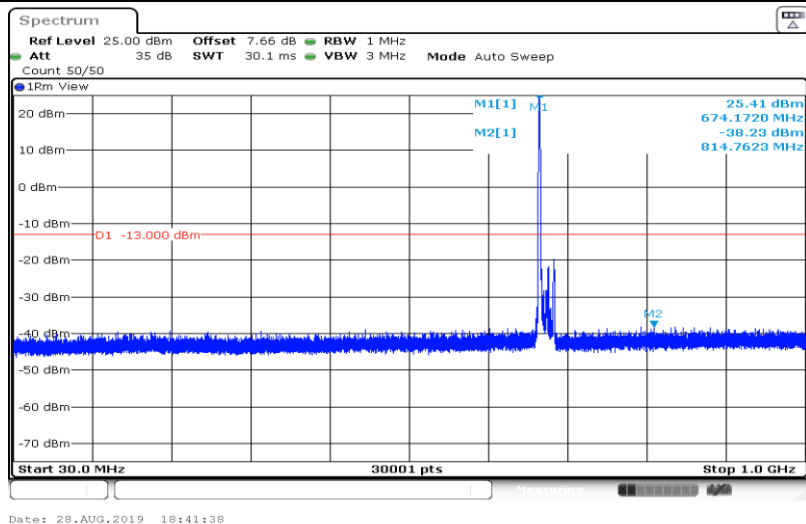

Band71-20MHz-QPSK-133322-1RB#0-Range2:1000~5000MHz