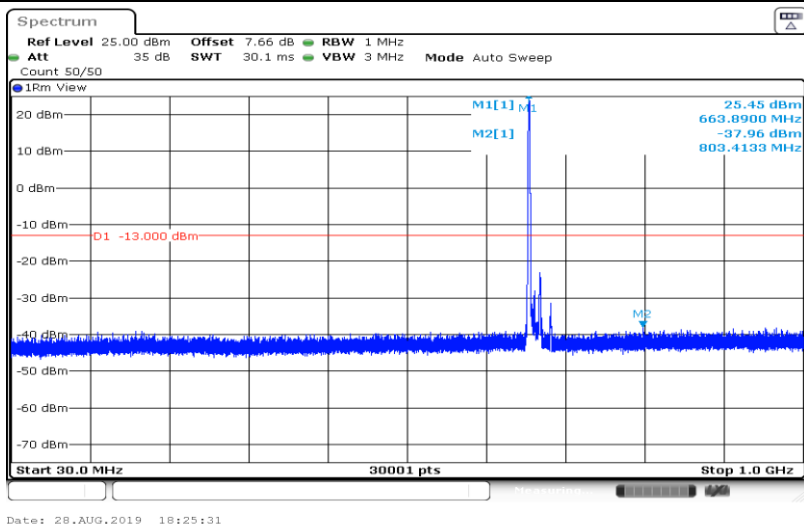

Band71-15MHz-QPSK-133197-1RB#0-Range1:30~1000MHz

Band71-15MHz-QPSK-133197-1RB#0-Range2:1000~5000MHz