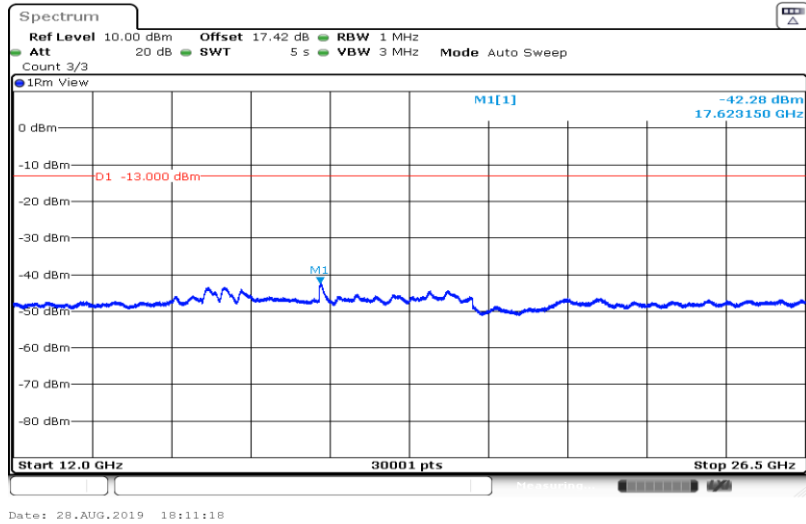

Date: 28.AUG.2019 18:10:10

Band71-10MHz-QPSK-133422-1RB#0-Range2:1000~5000MHz

Date: 28.AUG.2019 18:10:32

Band71-10MHz-QPSK-133422-1RB#0-Range3:5000~12000MHz

Band71-10MHz-QPSK-133422-1RB#0-Range4:12000~26500MHz