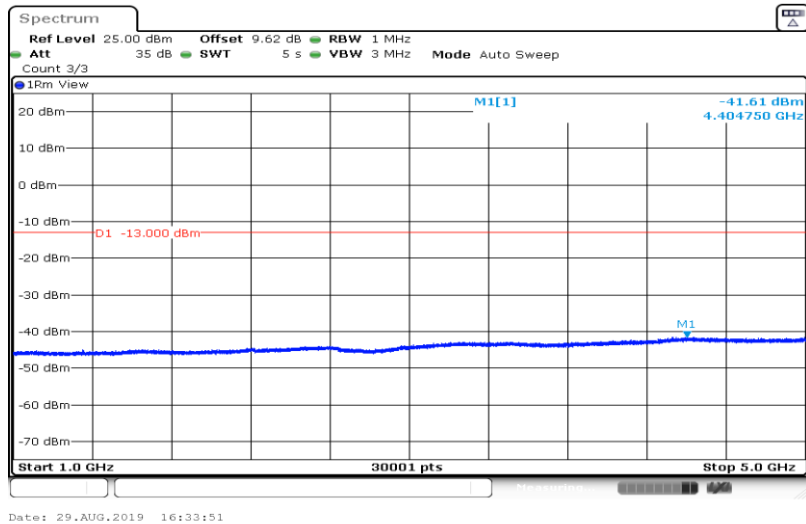

Band71-10MHz-16QAM-133297-1RB#0-Range2:1000~5000MHz

Band71-10MHz-16QAM-133297-1RB#0-Range3:5000~12000MHz