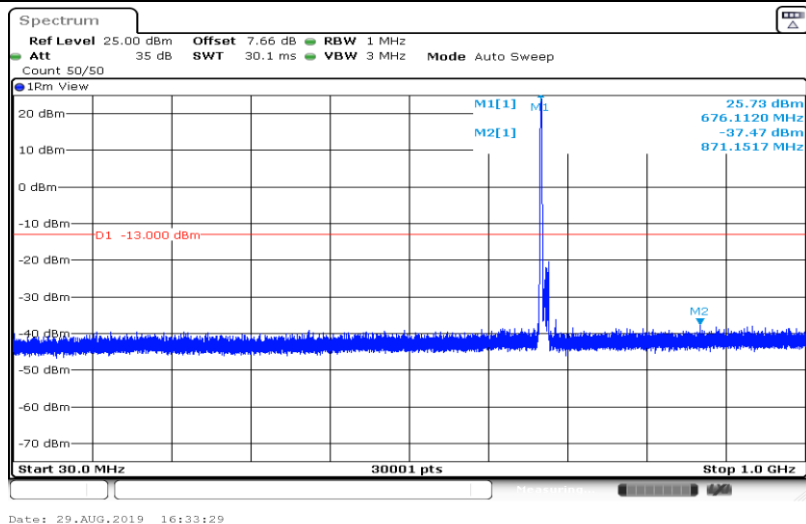

Band71-10MHz-16QAM-133297-1RB#0-Range2:1000~5000MHz