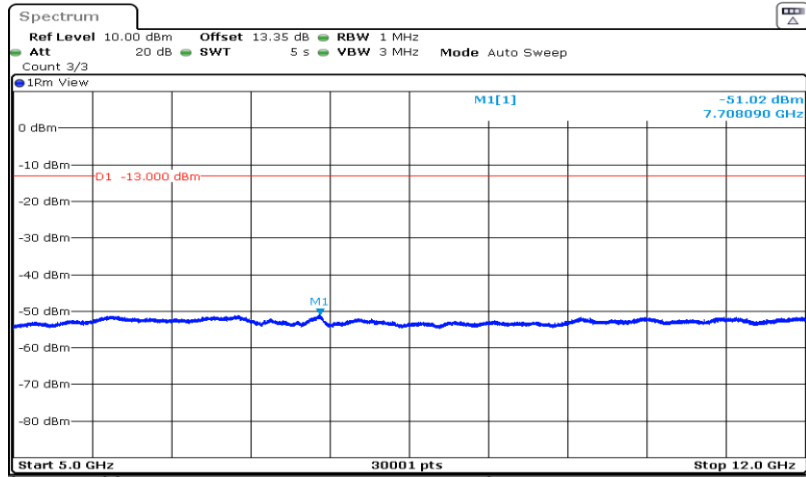

Band71-20MHz-QPSK-133222-1RB#0-Range3:5000~12000MHz

Date: 28.AUG.2019 18:41:04