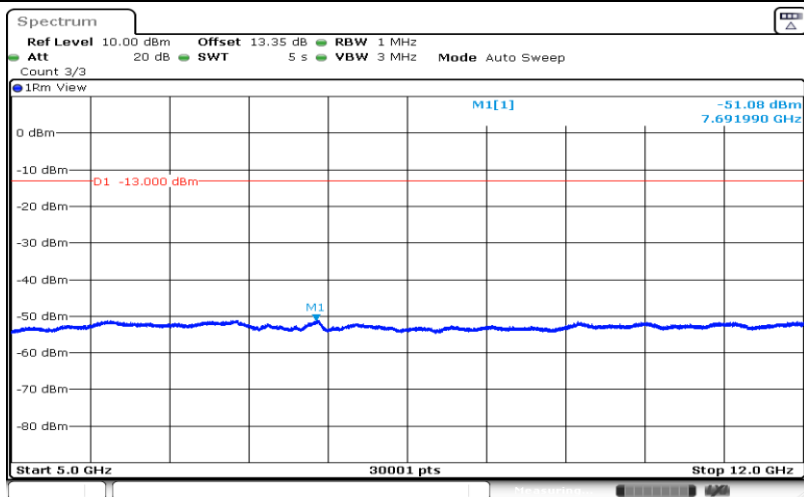

Band71-20MHz-16QAM-133322-1RB#0-Range3:5000~12000MHz

Date: 29.AUG.2019 17:26:33

Band71-20MHz-16QAM-133322-1RB#0-Range4:12000~26500MHz