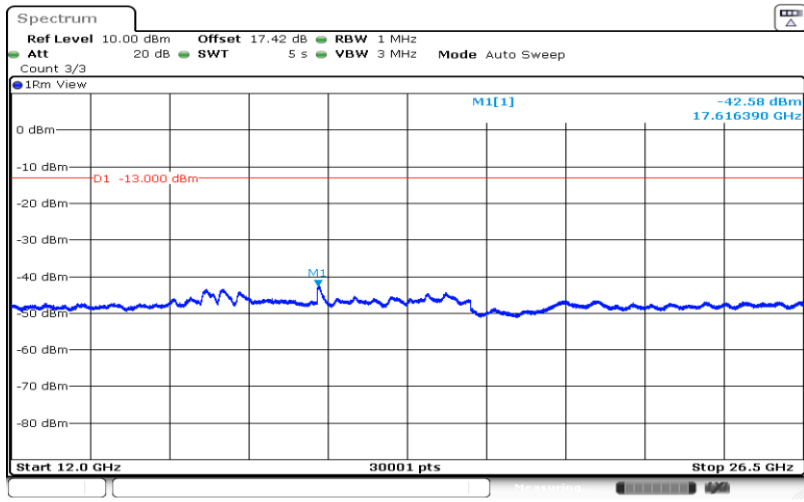

Date: 28.AUG.2019 18:27:58