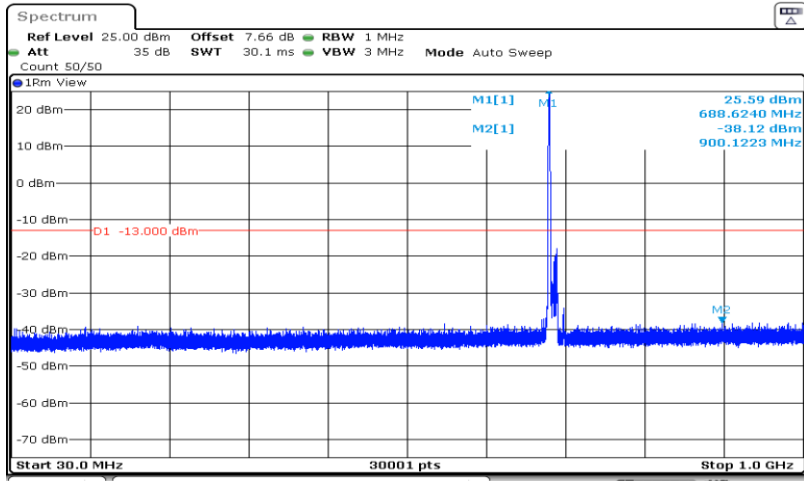

Date: 28.AUG.2019 18:09:14

Band71-10MHz-QPSK-133297-1RB#0-Range3:5000~12000MHz

Date: 28.AUG.2019 18:09:36

Band71-10MHz-QPSK-133297-1RB#0-Range4:12000~26500MHz

Date: 28.AUG.2019 18:09:59

Band71-10MHz-QPSK-133422-1RB#0-Range1:30~1000MHz