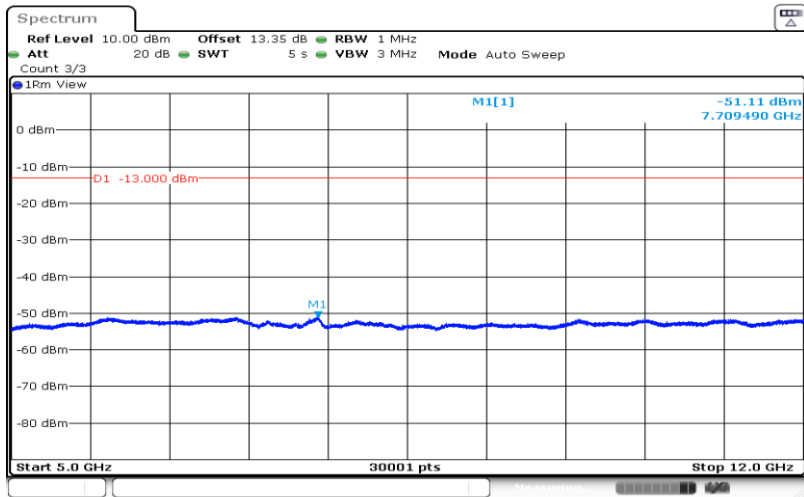

Date: 28.AUG.2019 18:42:47

Band71-20MHz-QPSK-133372-1RB#0-Range1:30~1000MHz

Date: 28.AUG.2019 18:42:59

Band71-20MHz-QPSK-133372-1RB#0-Range2:1000~5000MHz

Date: 28.AUG.2019 18:43:21

Band71-20MHz-QPSK-133372-1RB#0-Range3:5000~12000MHz