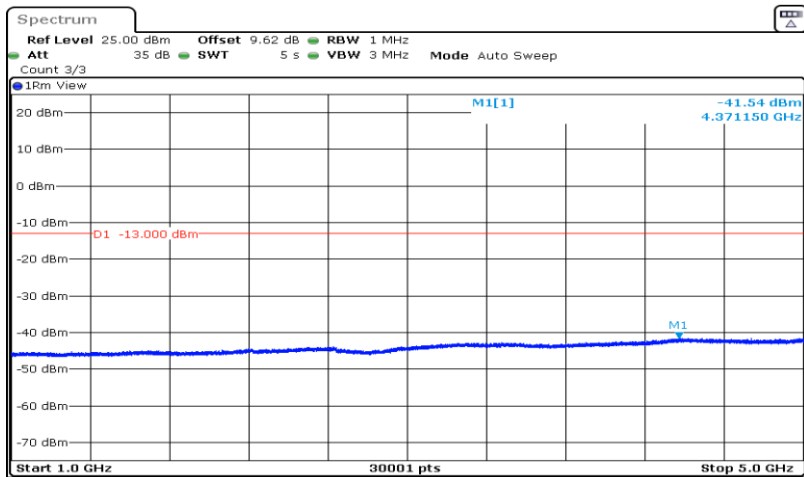

Band71-10MHz-16QAM-133422-1RB#0-Range2:1000~5000MHz

Date: 29.AUG.2019 16:35:11

Band71-10MHz-16QAM-133422-1RB#0-Range3:5000~12000MHz