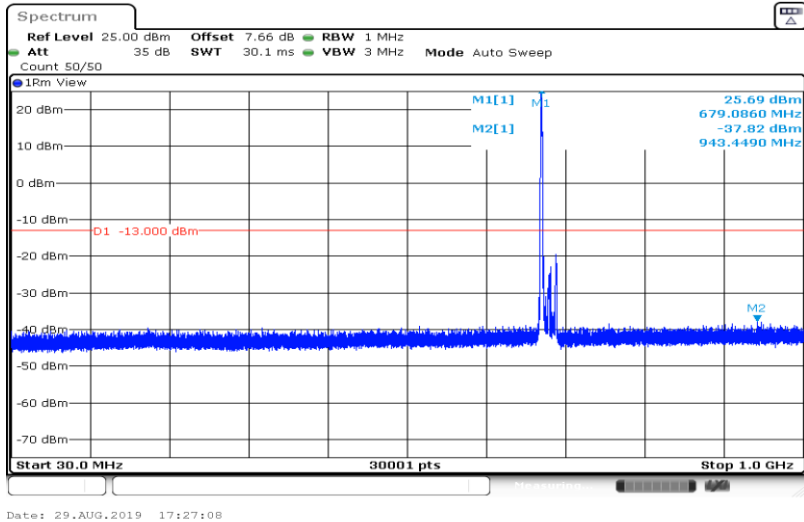

Band71-20MHz-16QAM-133372-1RB#0-Range1:30~1000MHz