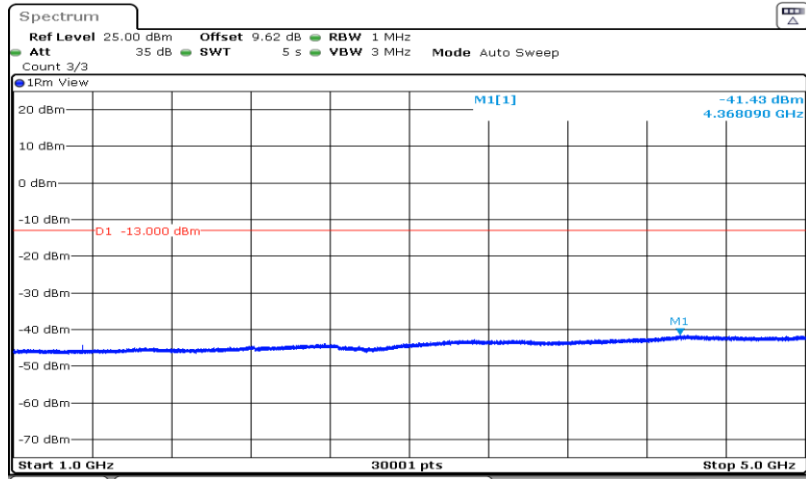

Band71-15MHz-QPSK-133197-1RB#0-Range4:12000~26500MHz

Band71-15MHz-QPSK-133297-1RB#0-Range1:30~1000MHz

Date: 28.AUG.2019 18:26:50

Band71-15MHz-QPSK-133297-1RB#0-Range2:1000~5000MHz

Date: 28.AUG.2019 18:27:13