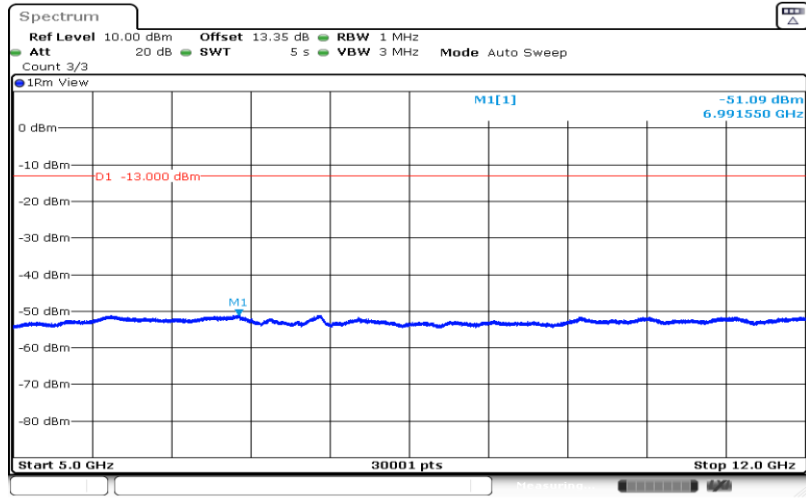

Band71-10MHz-16QAM-133172-1RB#0-Range3:5000~12000MHz