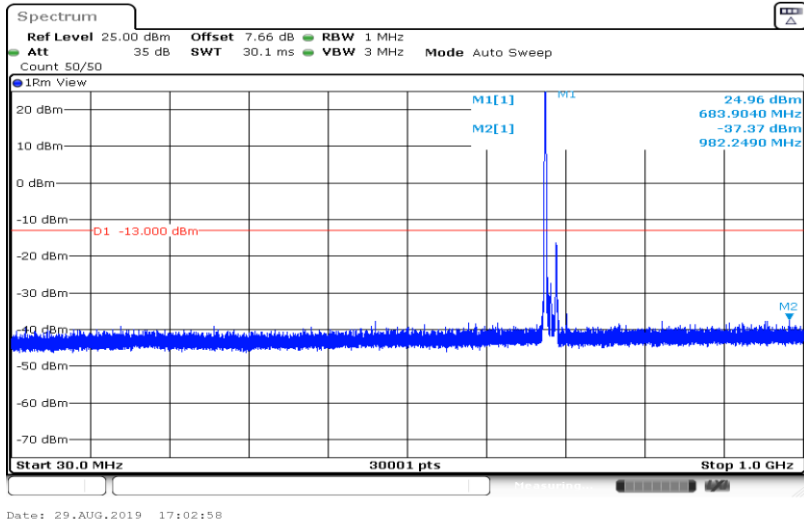

Band71-15MHz-16QAM-133297-1RB#0-Range3:5000~12000MHz

Date: 29.AUG.2019 17:02:24

Band71-15MHz-16QAM-133297-1RB#0-Range4:12000~26500MHz

Band71-15MHz-16QAM-133397-1RB#0-Range1:30~1000MHz

Band71-15MHz-16QAM-133397-1RB#0-Range2:1000~5000MHz