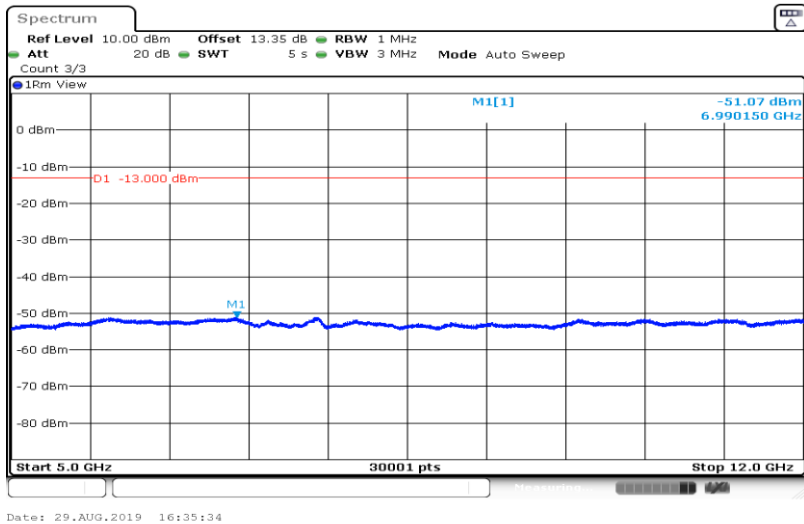

Date: 29.AUG.2019 16:34:37

Band71-10MHz-16QAM-133422-1RB#0-Range1:30~1000MHz

Date: 29.AUG.2019 16:34:48

Band71-10MHz-16QAM-133422-1RB#0-Range2:1000~5000MHz

Date: 29.AUG.2019 16:35:11

Band71-10MHz-16QAM-133422-1RB#0-Range3:5000~12000MHz