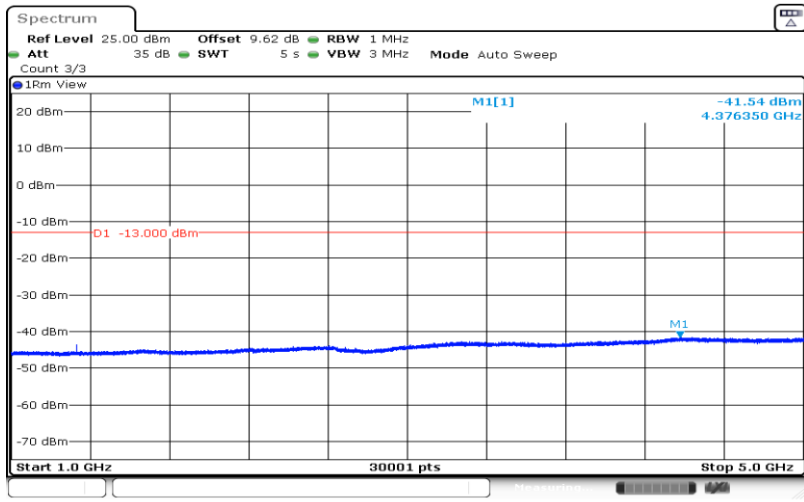

Date: 28.AUG.2019 18:43:44

Band71-20MHz-QPSK-133372-1RB#0-Range4:12000~26500MHz

Date: 28.AUG.2019 18:44:06

Band71-20MHz-16QAM-133222-1RB#0-Range1:30~1000MHz

Date: 29.AUG.2019 17:23:18

Band71-20MHz-16QAM-133222-1RB#0-Range2:1000~5000MHz