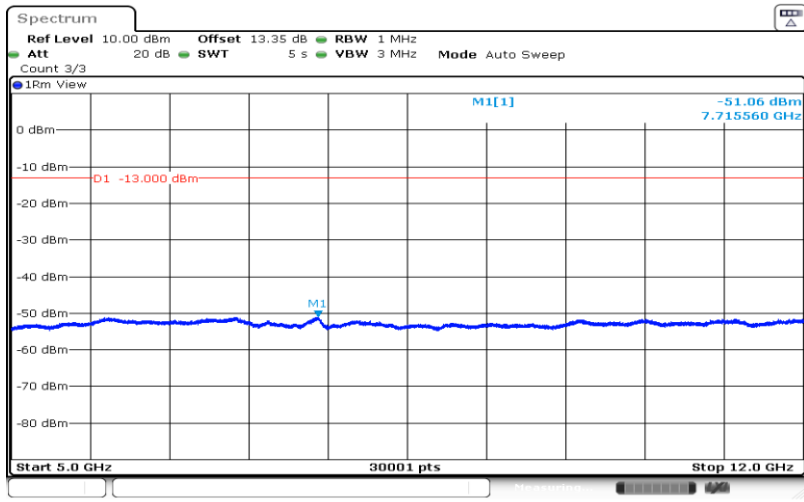

Date: 28.AUG.2019 18:28:55