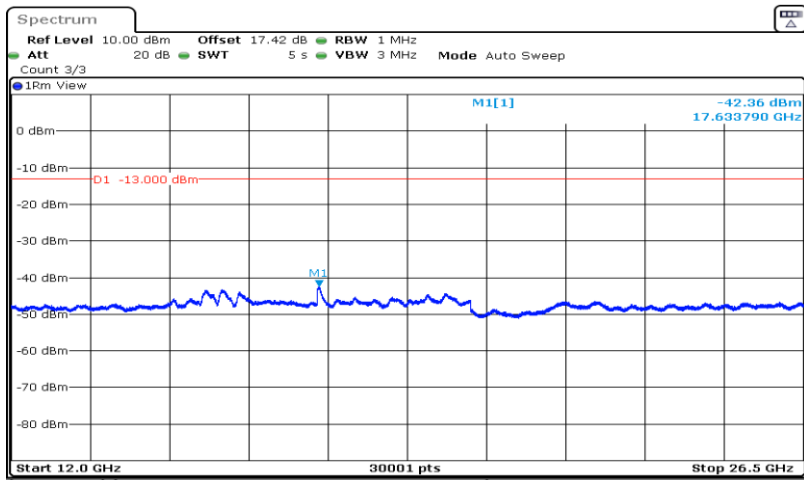

Band71-20MHz-16QAM-133222-1RB#0-Range4:12000~26500MHz

Date: 29.AUG.2019 17:24:27

Band71-20MHz-16QAM-133322-1RB#0-Range1:30~1000MHz