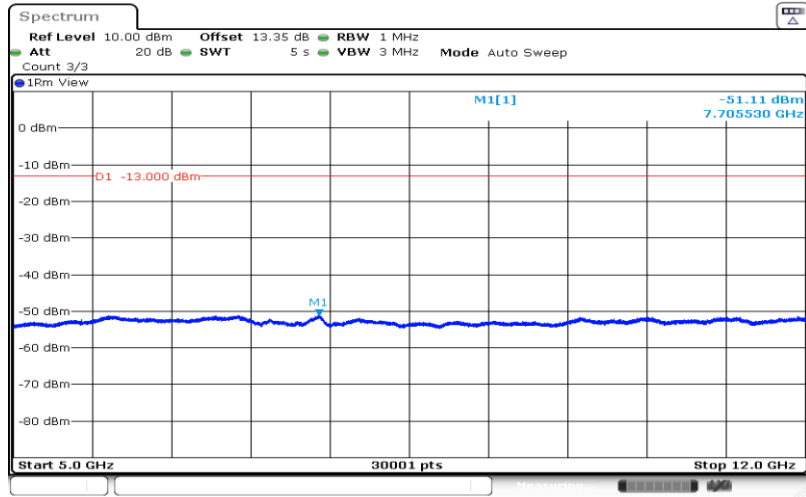

Band71-10MHz-16QAM-133422-1RB#0-Range4:12000~26500MHz

Band71-15MHz-QPSK-133197-1RB#0-Range1:30~1000MHz

Band71-15MHz-QPSK-133197-1RB#0-Range2:1000~5000MHz

Band71-15MHz-QPSK-133197-1RB#0-Range3:5000~12000MHz