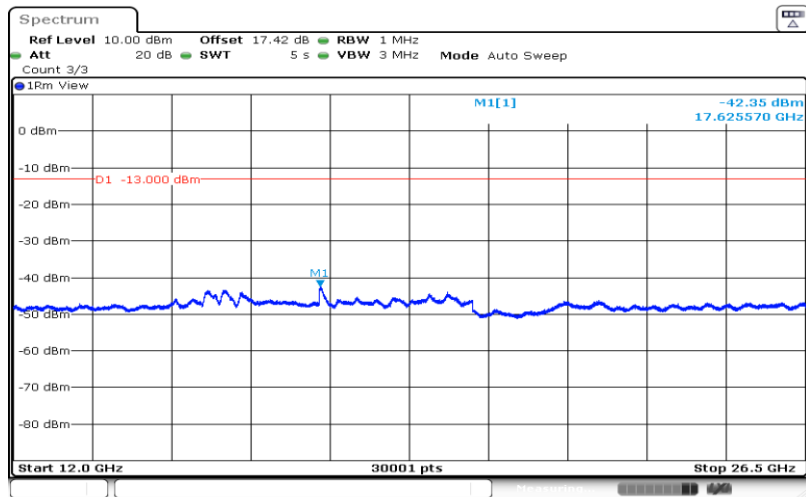

Band71-15MHz-QPSK-133197-1RB#0-Range4:12000~26500MHz

Band71-15MHz-QPSK-133297-1RB#0-Range1:30~1000MHz