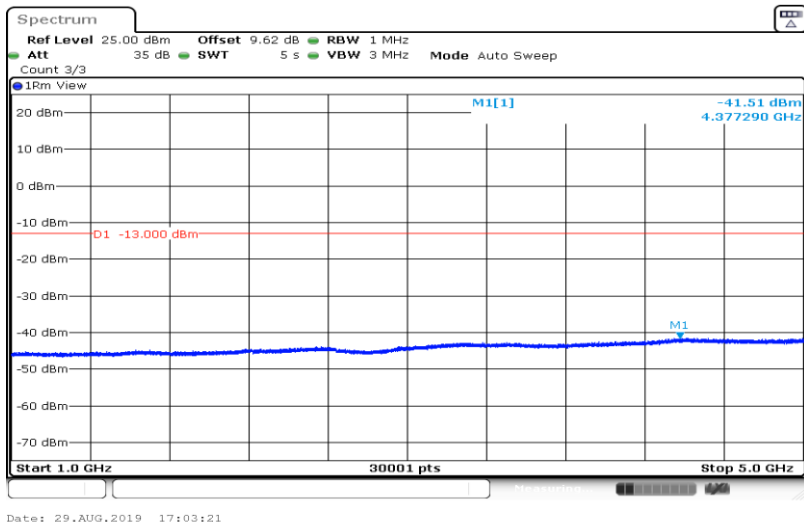

Band71-15MHz-16QAM-133297-1RB#0-Range3:5000~12000MHz

Date: 29.AUG.2019 17:02:24

Band71-15MHz-16QAM-133297-1RB#0-Range4:12000~26500MHz

Band71-15MHz-16QAM-133397-1RB#0-Range1:30~1000MHz

Band71-15MHz-16QAM-133397-1RB#0-Range2:1000~5000MHz