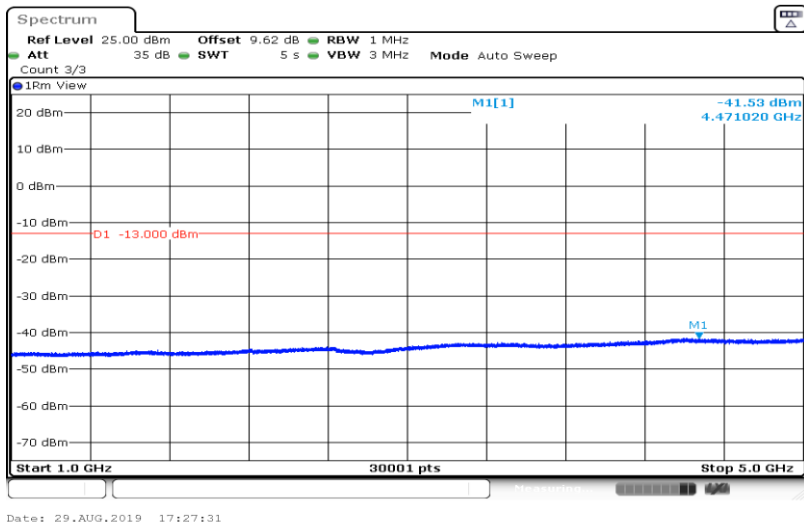

Band71-20MHz-16QAM-133372-1RB#0-Range2:1000~5000MHz

Band71-20MHz-16QAM-133372-1RB#0-Range3:5000~12000MHz