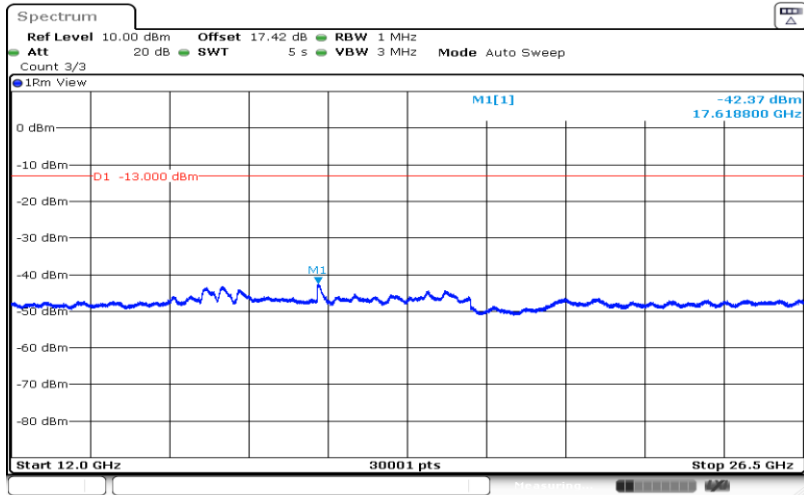

Date: 28.AUG.2019 18:28:09

Band71-15MHz-QPSK-133397-1RB#0-Range2:1000~5000MHz

Date: 28.AUG.2019 18:28:32

Band71-15MHz-QPSK-133397-1RB#0-Range3:5000~12000MHz

Date: 28.AUG.2019 18:28:55

Band71-15MHz-QPSK-133397-1RB#0-Range4:12000~26500MHz