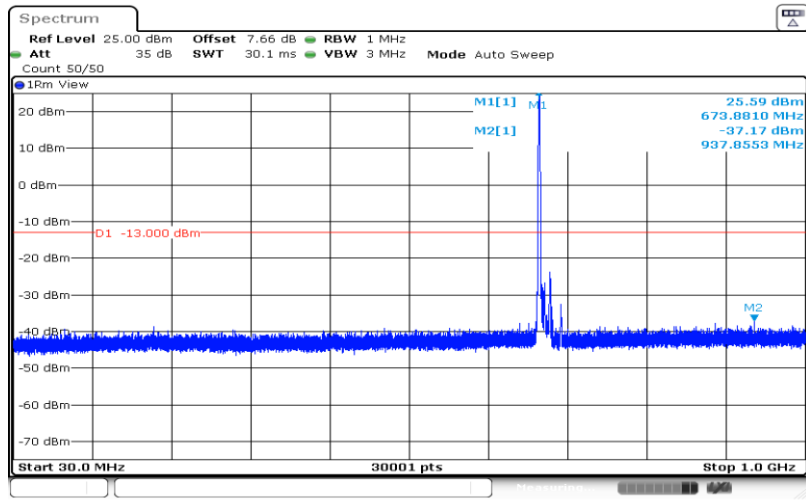

Date: 28.AUG.2019 18:26:50