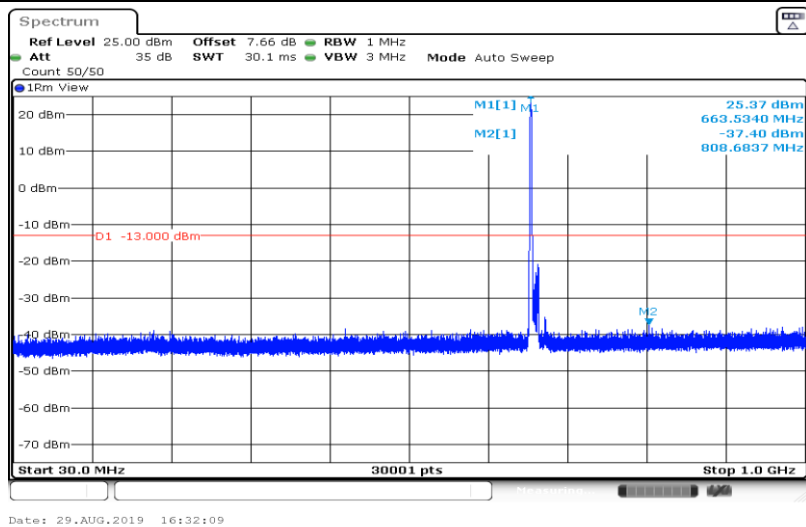

Band71-10MHz-16QAM-133172-1RB#0-Range1:30~1000MHz

Band71-10MHz-16QAM-133172-1RB#0-Range2:1000~5000MHz