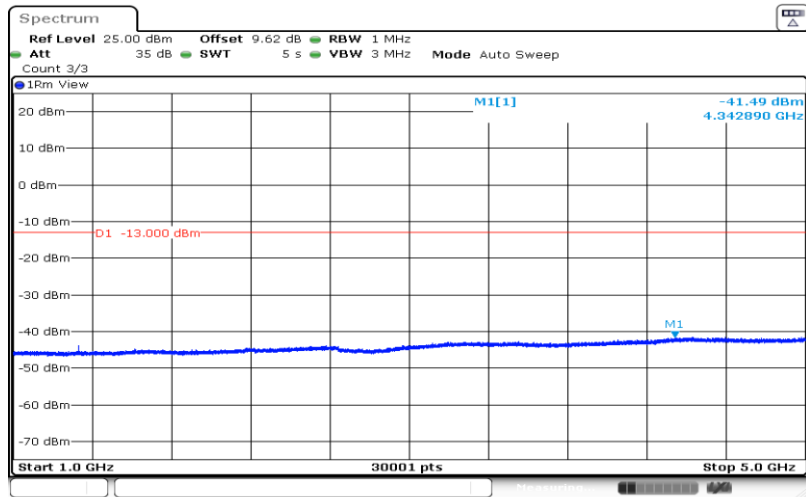

Band71-15MHz-QPSK-133197-1RB#0-Range3:5000~12000MHz

Band71-15MHz-QPSK-133197-1RB#0-Range4:12000~26500MHz

Band71-15MHz-QPSK-133297-1RB#0-Range1:30~1000MHz