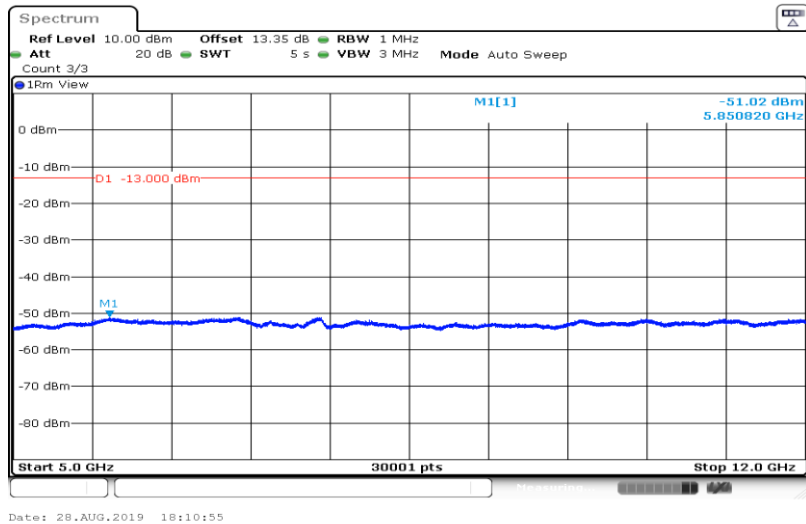

Band71-10MHz-QPSK-133422-1RB#0-Range4:12000~26500MHz