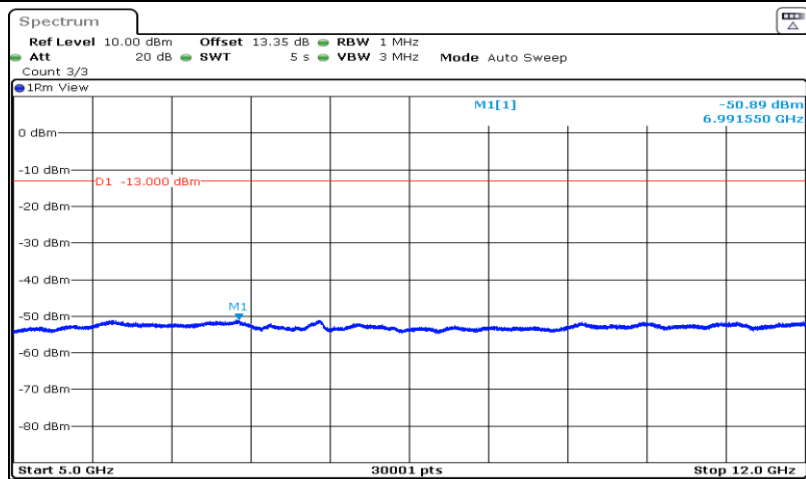

Band71-10MHz-QPSK-133297-1RB#0-Range3:5000~12000MHz

Date: 28.AUG.2019 18:09:36

Band71-10MHz-QPSK-133297-1RB#0-Range4:12000~26500MHz