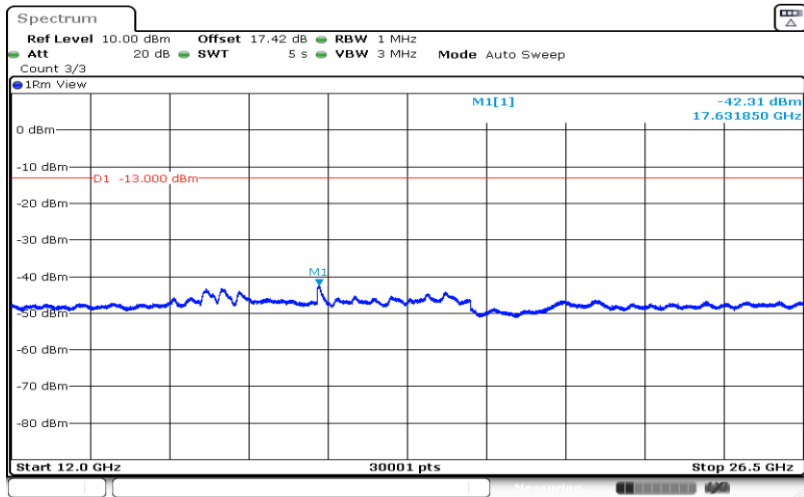

Band71-10MHz-16QAM-133297-1RB#0-Range1:30~1000MHz

Band71-10MHz-16QAM-133297-1RB#0-Range2:1000~5000MHz

Band71-10MHz-16QAM-133297-1RB#0-Range3:5000~12000MHz

Band71-10MHz-16QAM-133297-1RB#0-Range4:12000~26500MHz