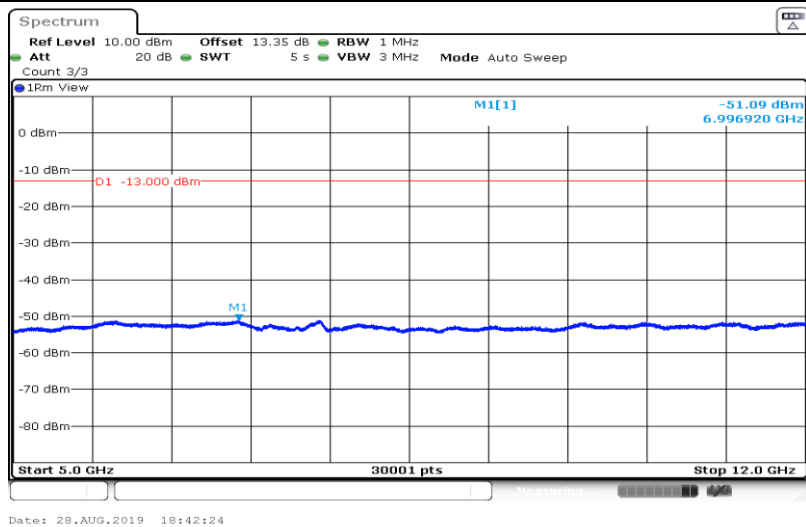

Date: 28.AUG.2019 18:41:27

Band71-20MHz-QPSK-133222-1RB#0-Range1:30~1000MHz

Band71-20MHz-QPSK-133322-1RB#0-Range2:1000~5000MHz

Band71-20MHz-QPSK-133322-1RB#0-Range3:5000~12000MHz

Band71-20MHz-QPSK-133322-1RB#0-Range4:12000~26500MHz