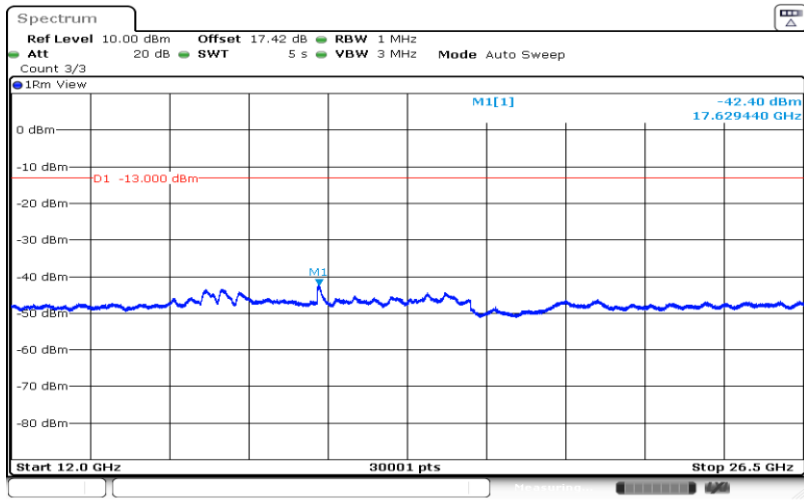

Date: 28.AUG.2019 18:41:27

Band71-20MHz-QPSK-133222-1RB#0-Range1:30~1000MHz

Band71-20MHz-QPSK-133322-1RB#0-Range2:1000~5000MHz

Band71-20MHz-QPSK-133322-1RB#0-Range3:5000~12000MHz

Band71-20MHz-QPSK-133322-1RB#0-Range4:12000~26500MHz