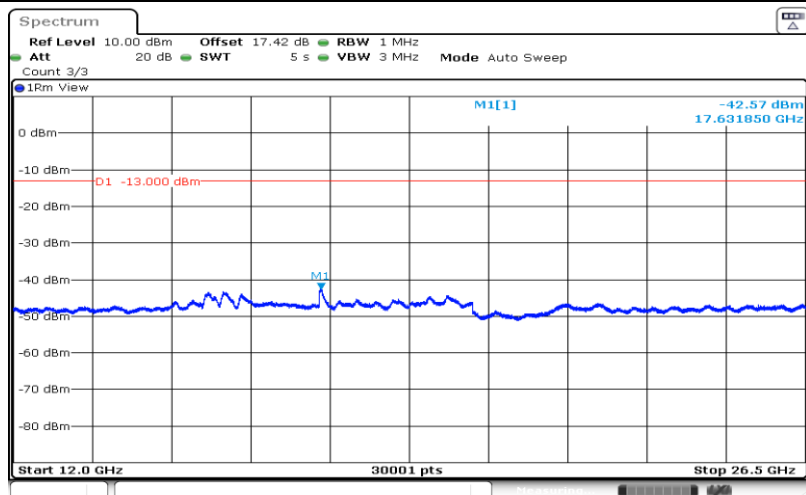

Band71-10MHz-QPSK-133172-1RB#0-Range4:12000~26500MHz

Date: 28.AUG.2019 18:08:40

Band71-10MHz-QPSK-133297-1RB#0-Range1:30~1000MHz