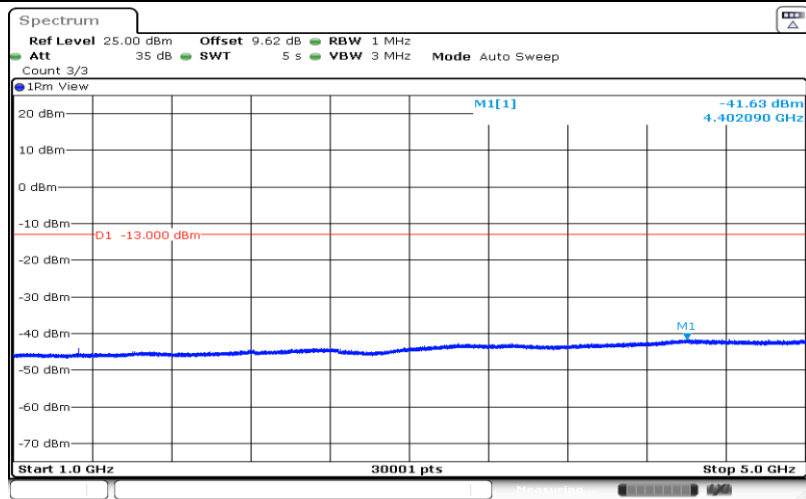

Date: 28.AUG.2019 18:40:42