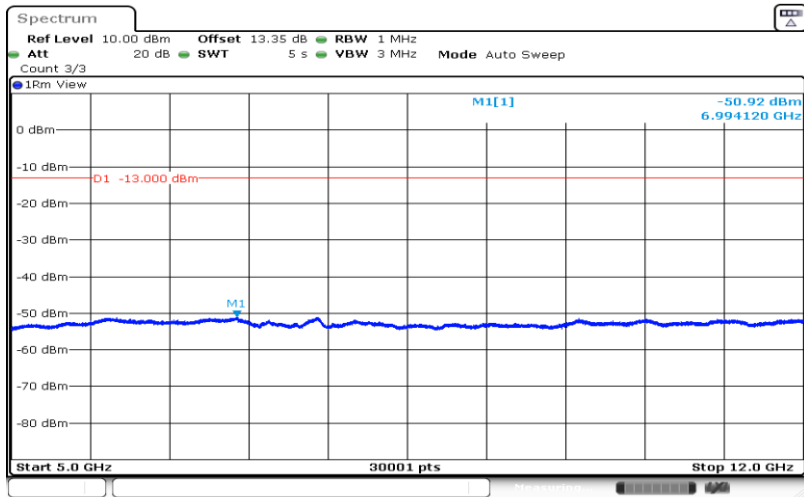

Date: 29.AUG.2019 17:27:53