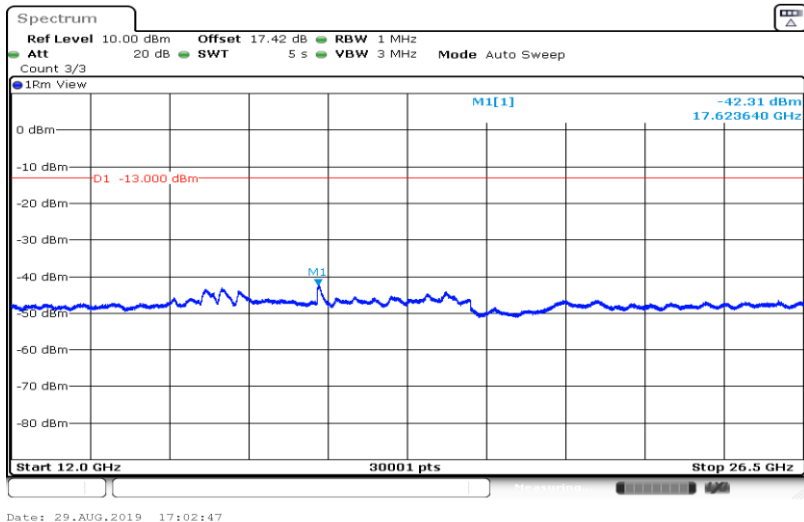

Band71-15MHz-16QAM-133397-1RB#0-Range1:30~1000MHz

Band71-15MHz-16QAM-133397-1RB#0-Range2:1000~5000MHz

Band71-15MHz-16QAM-133397-1RB#0-Range3:5000~12000MHz