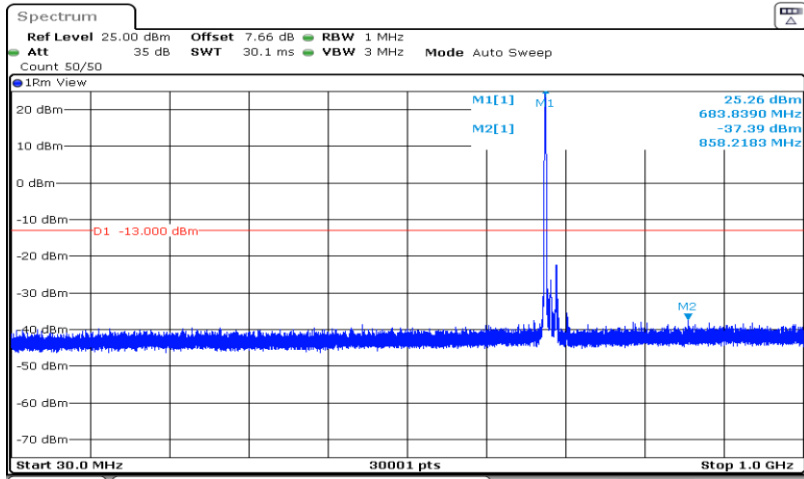

Band71-15MHz-QPSK-133297-1RB#0-Range3:5000~12000MHz

Date: 28.AUG.2019 18:27:35

Band71-15MHz-QPSK-133297-1RB#0-Range4:12000~26500MHz

Date: 28.AUG.2019 18:27:58

Band71-15MHz-QPSK-133397-1RB#0-Range1:30~1000MHz