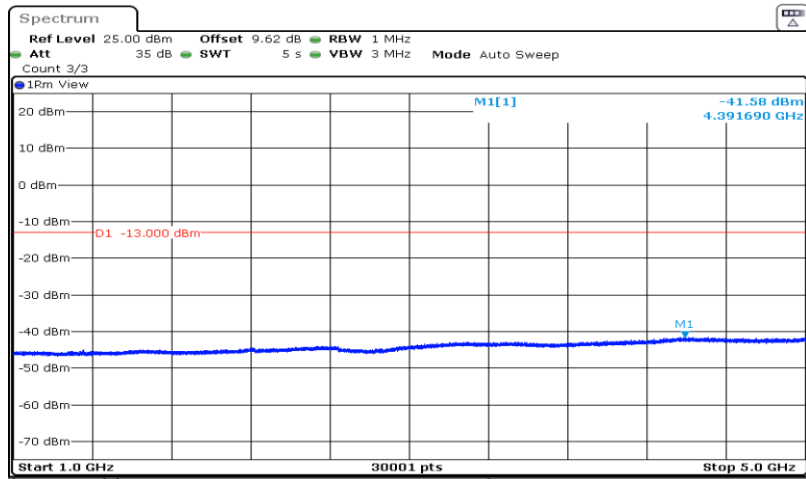

Date: 28.AUG.2019 18:08:17

Band71-10MHz-QPSK-133172-1RB#0-Range4:12000~26500MHz

Date: 28.AUG.2019 18:08:40

Band71-10MHz-QPSK-133297-1RB#0-Range1:30~1000MHz

Date: 28.AUG.2019 18:08:51

Band71-10MHz-QPSK-133297-1RB#0-Range2:1000~5000MHz