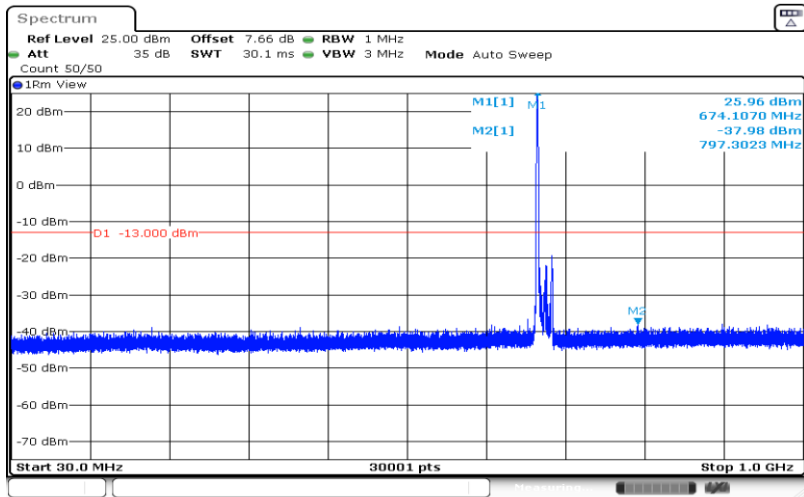

Date: 29.AUG.2019 17:23:41

Band71-20MHz-16QAM-133222-1RB#0-Range3:5000~12000MHz

Date: 29.AUG.2019 17:24:04

Band71-20MHz-16QAM-133222-1RB#0-Range4:12000~26500MHz

Date: 29.AUG.2019 17:24:27

Band71-20MHz-16QAM-133322-1RB#0-Range1:30~1000MHz