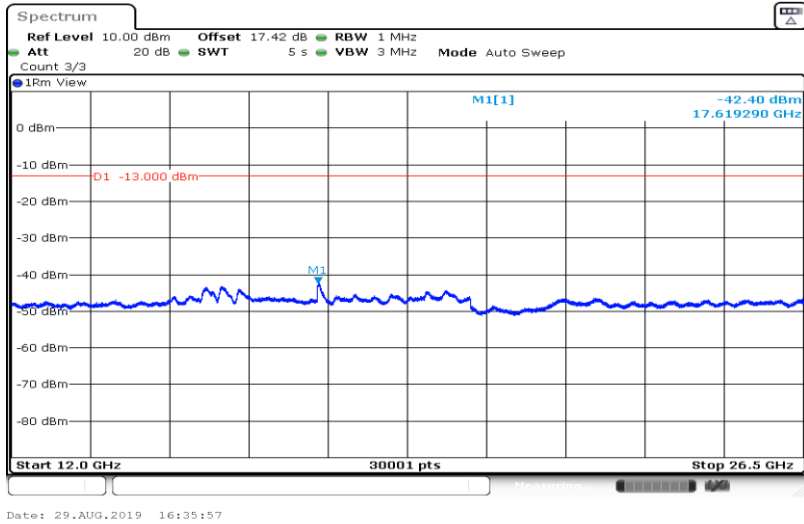

Band71-10MHz-16QAM-133422-1RB#0-Range4:12000~26500MHz