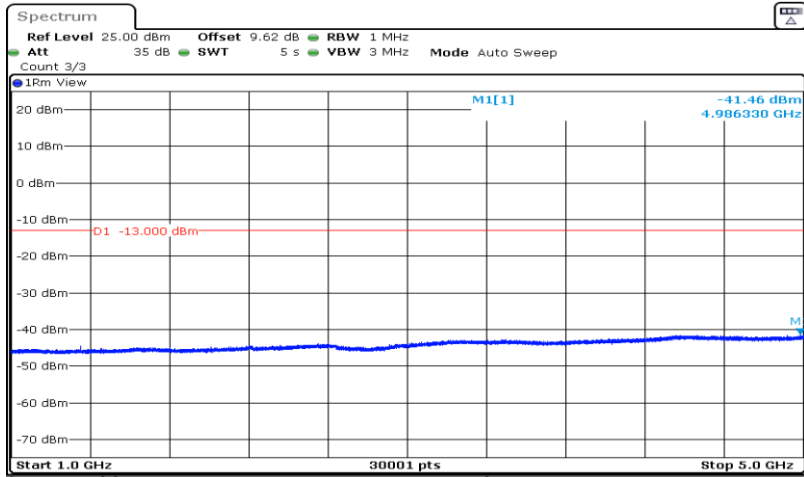

Band71-20MHz-16QAM-133322-1RB#0-Range2:1000~5000MHz

Date: 29.AUG.2019 17:26:11