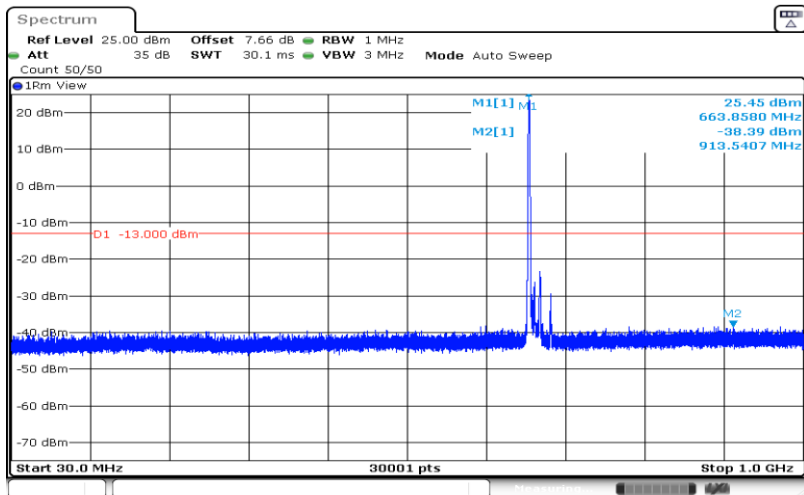

Band71-15MHz-16QAM-133197-1RB#0-Range1:30~1000MHz

Date: 29.AUG.2019 16:59:16

Band71-15MHz-16QAM-133197-1RB#0-Range2:1000~5000MHz