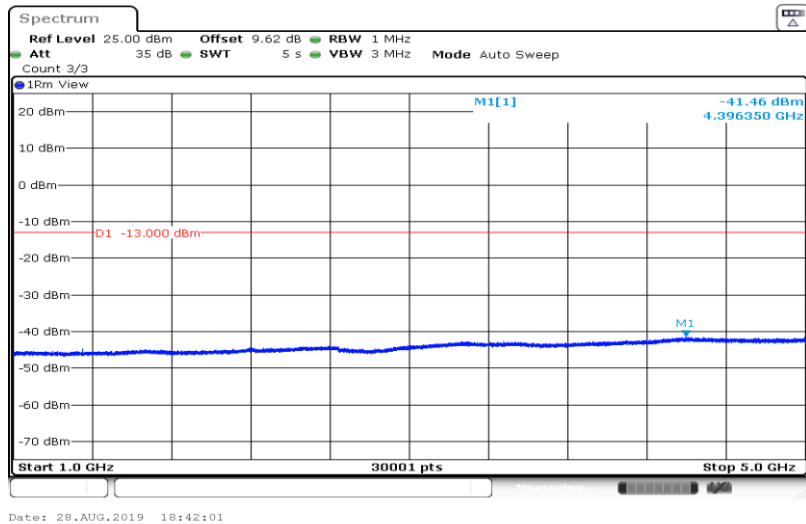

Band71-20MHz-QPSK-133322-1RB#0-Range2:1000~5000MHz

Band71-20MHz-QPSK-133322-1RB#0-Range3:5000~12000MHz