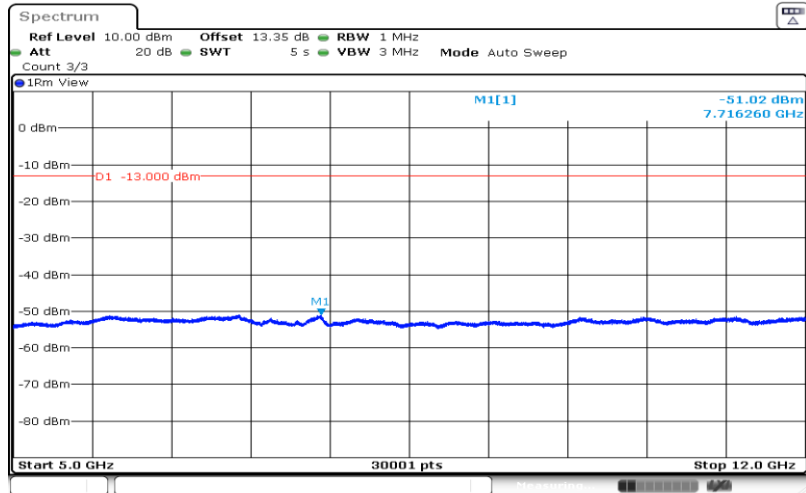

Band71-5MHz-16QAM-133447-1RB#0-Range4:12000~26500MHz

Band71-10MHz-QPSK-133172-1RB#0-Range1:30~1000MHz

Band71-10MHz-QPSK-133172-1RB#0-Range2:1000~5000MHz

Date: 28.AUG.2019 18:07:55

Band71-10MHz-QPSK-133172-1RB#0-Range3:5000~12000MHz