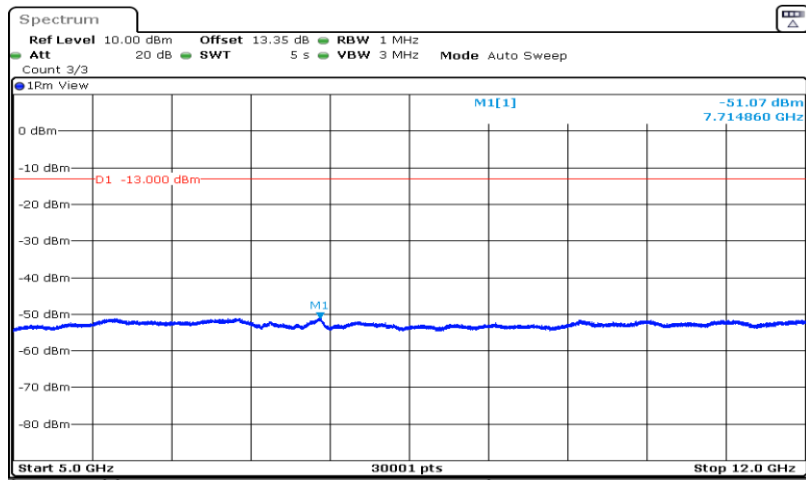

Band71-15MHz-16QAM-133297-1RB#0-Range3:5000~12000MHz

Date: 29.AUG.2019 17:02:24

Band71-15MHz-16QAM-133297-1RB#0-Range4:12000~26500MHz