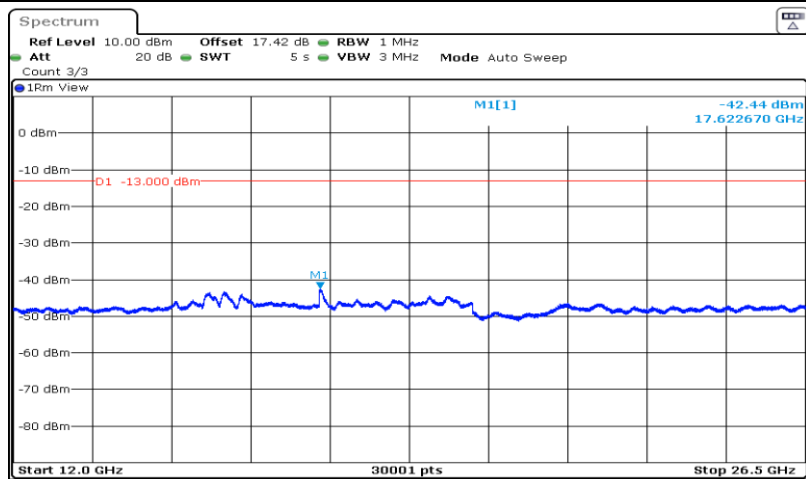

Date: 28.AUG.2019 18:40:19

Band71-20MHz-QPSK-133222-1RB#0-Range2:1000~5000MHz

Date: 28.AUG.2019 18:40:42

Band71-20MHz-QPSK-133222-1RB#0-Range3:5000~12000MHz

Date: 28.AUG.2019 18:41:04

Band71-20MHz-QPSK-133222-1RB#0-Range4:12000~26500MHz