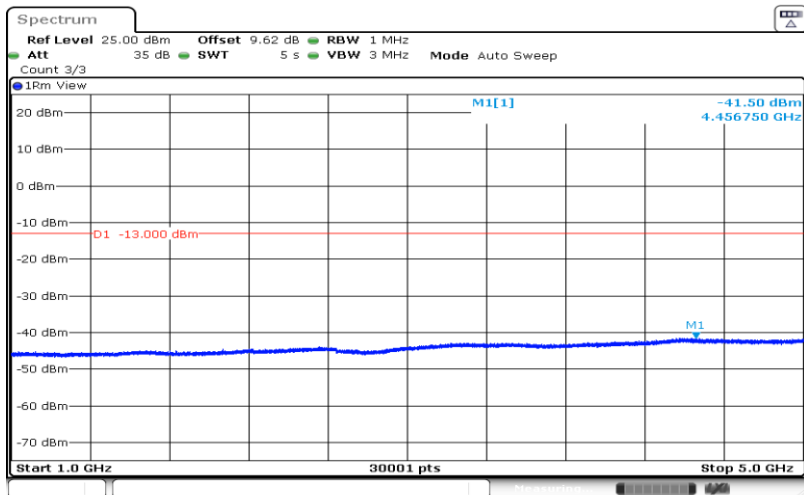

Band71-10MHz-QPSK-133422-1RB#0-Range2:1000~5000MHz

Date: 28.AUG.2019 18:10:32

Band71-10MHz-QPSK-133422-1RB#0-Range3:5000~12000MHz