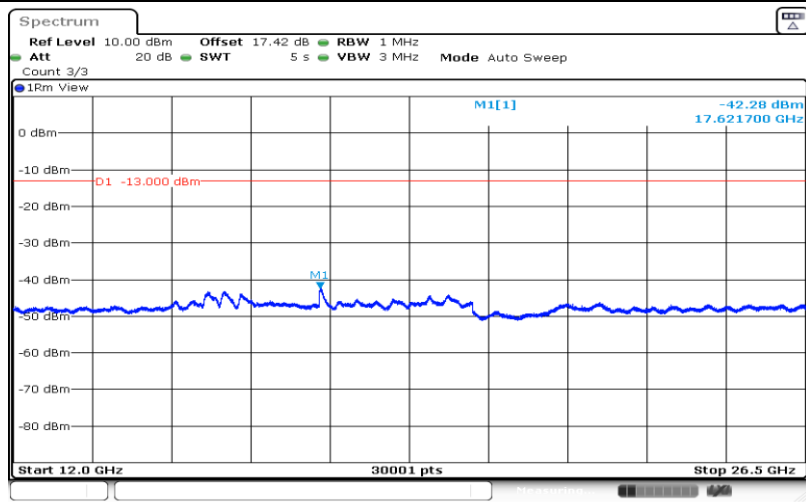

Band71-10MHz-16QAM-133172-1RB#0-Range1:30~1000MHz

Band71-10MHz-16QAM-133172-1RB#0-Range2:1000~5000MHz

Band71-10MHz-16QAM-133172-1RB#0-Range3:5000~12000MHz

Band71-10MHz-16QAM-133172-1RB#0-Range4:12000~26500MHz