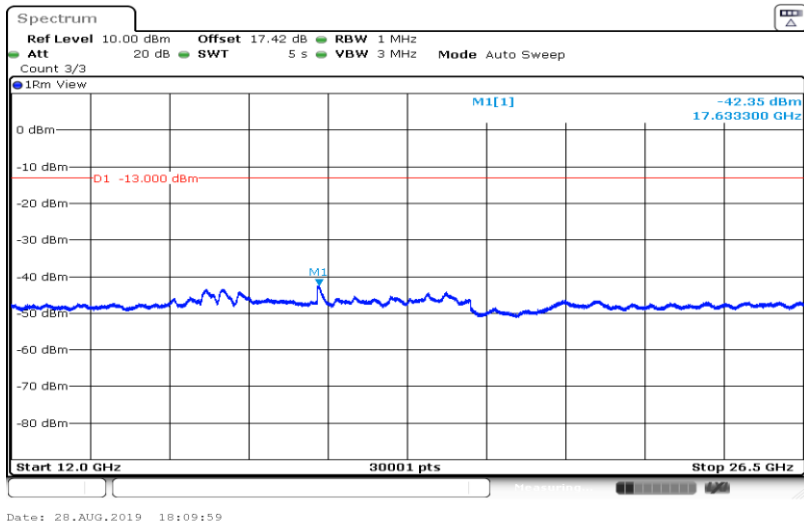

Date: 28.AUG.2019 18:09:59