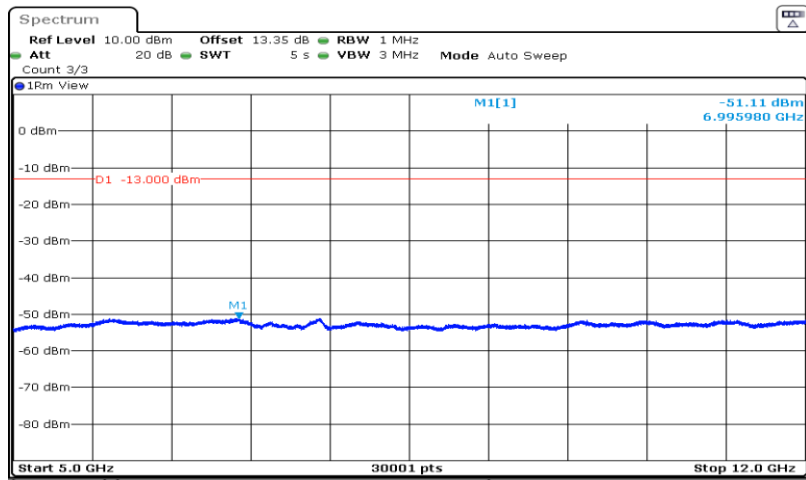

Band71-15MHz-QPSK-133297-1RB#0-Range3:5000~12000MHz

Date: 28.AUG.2019 18:27:35

Band71-15MHz-QPSK-133297-1RB#0-Range4:12000~26500MHz