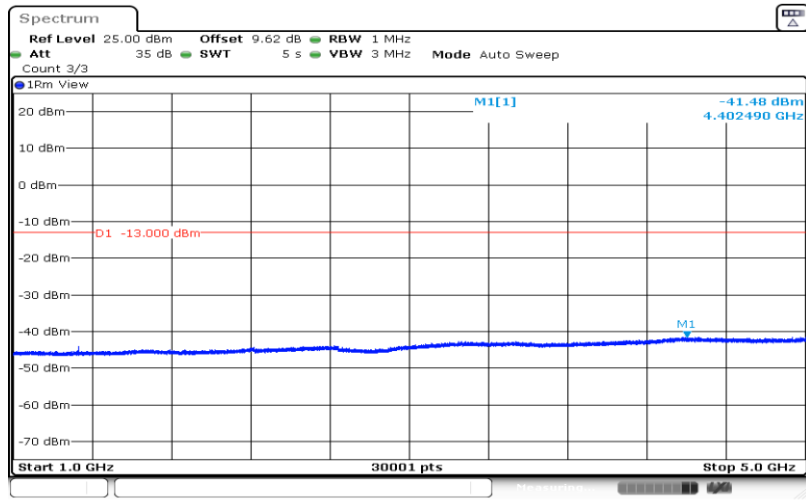

Band71-10MHz-16QAM-133172-1RB#0-Range2:1000~5000MHz