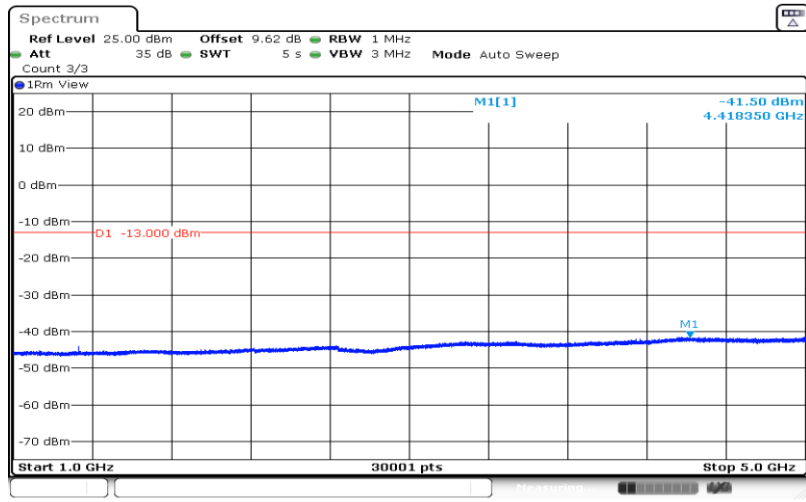

Band71-15MHz-16QAM-133197-1RB#0-Range3:5000~12000MHz