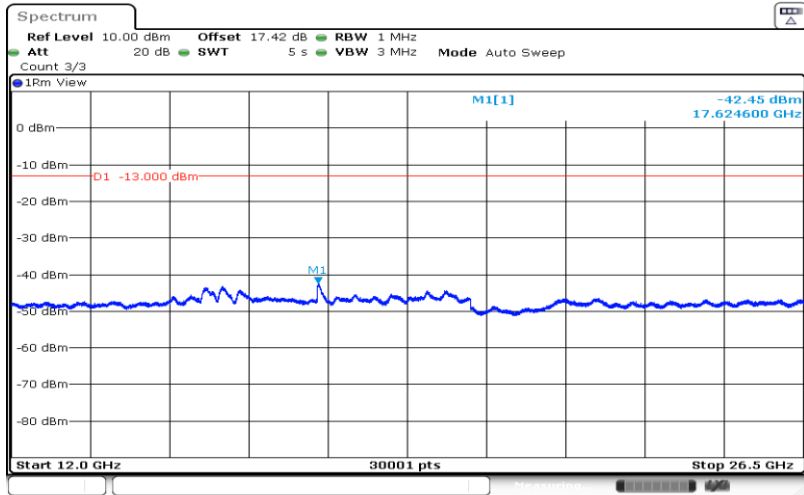

Band71-20MHz-QPSK-133372-1RB#0-Range4:12000~26500MHz

Date: 28.AUG.2019 18:44:06