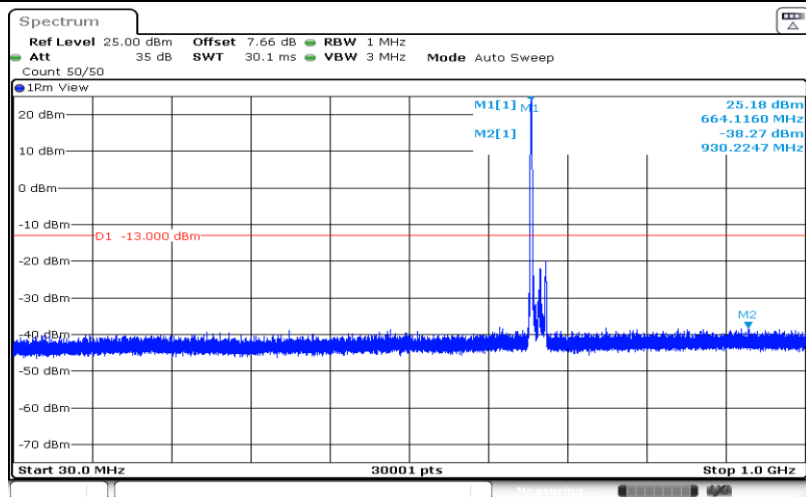

Band71-15MHz-16QAM-133397-1RB#0-Range3:5000~12000MHz

Date: 29.AUG.2019 17:03:43

Band71-15MHz-16QAM-133397-1RB#0-Range4:12000~26500MHz

Date: 29.AUG.2019 17:04:06

Band71-20MHz-QPSK-133222-1RB#0-Range1:30~1000MHz