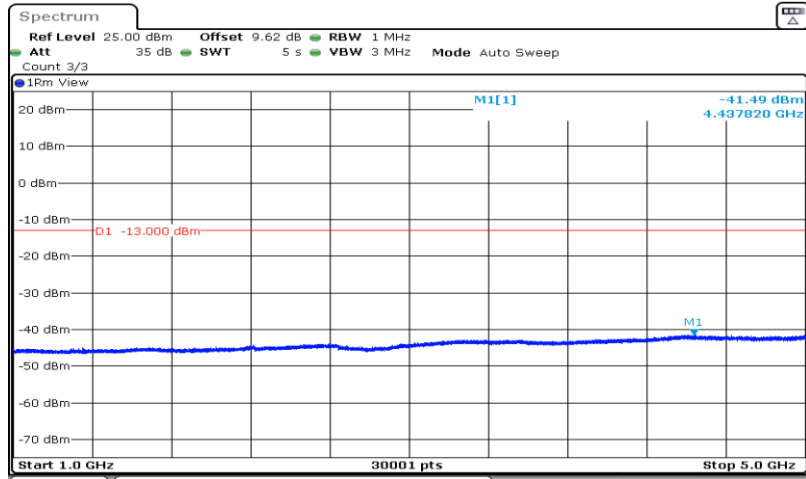

Band71-15MHz-16QAM-133197-1RB#0-Range4:12000~26500MHz

Band71-15MHz-16QAM-133297-1RB#0-Range1:30~1000MHz

Date: 29.AUG.2019 17:01:39

Band71-15MHz-16QAM-133297-1RB#0-Range2:1000~5000MHz

Date: 29.AUG.2019 17:02:02