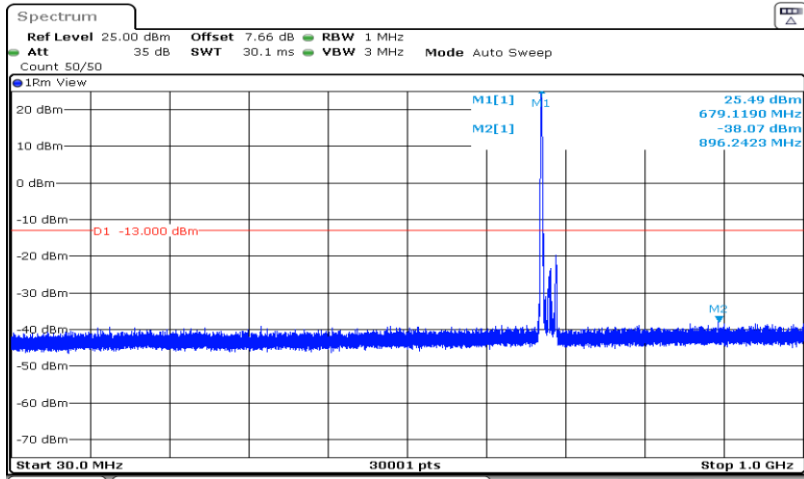

Band71-20MHz-QPSK-133372-1RB#0-Range1:30~1000MHz

Date: 28.AUG.2019 18:42:59