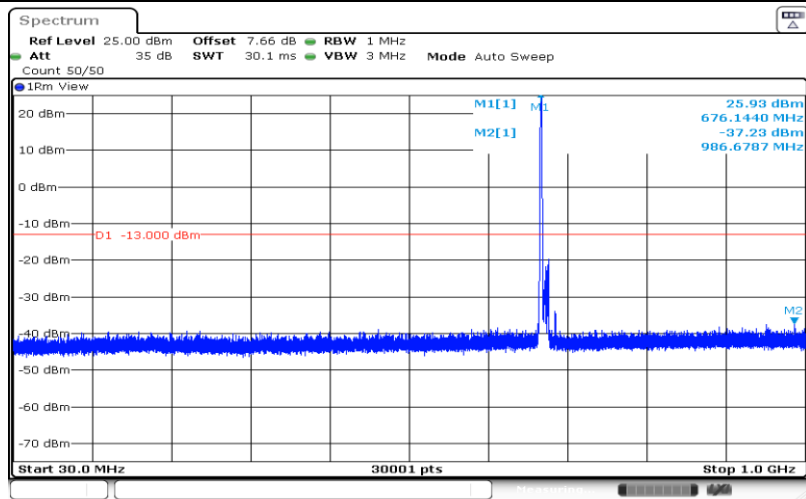

Date: 28.AUG.2019 18:08:51