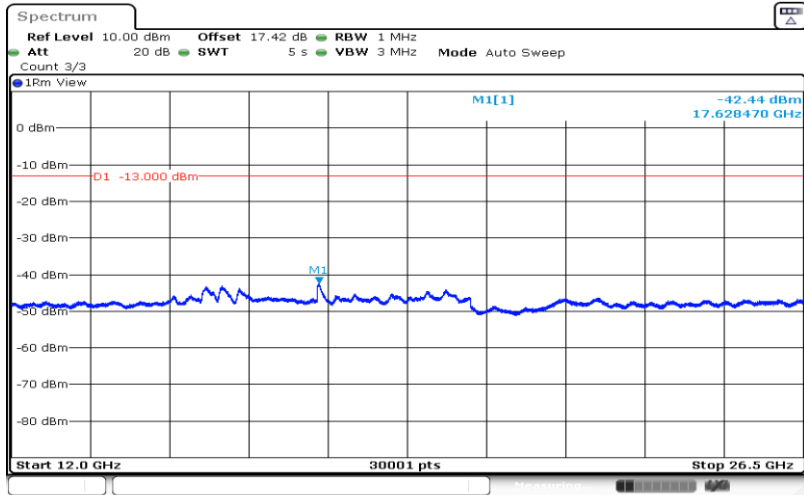

Band71-20MHz-16QAM-133372-1RB#0-Range1:30~1000MHz

Band71-20MHz-16QAM-133372-1RB#0-Range2:1000~5000MHz

Band71-20MHz-16QAM-133372-1RB#0-Range3:5000~12000MHz

Date: 29.AUG.2019 17:27:53

Band71-20MHz-16QAM-133372-1RB#0-Range4:12000~26500MHz