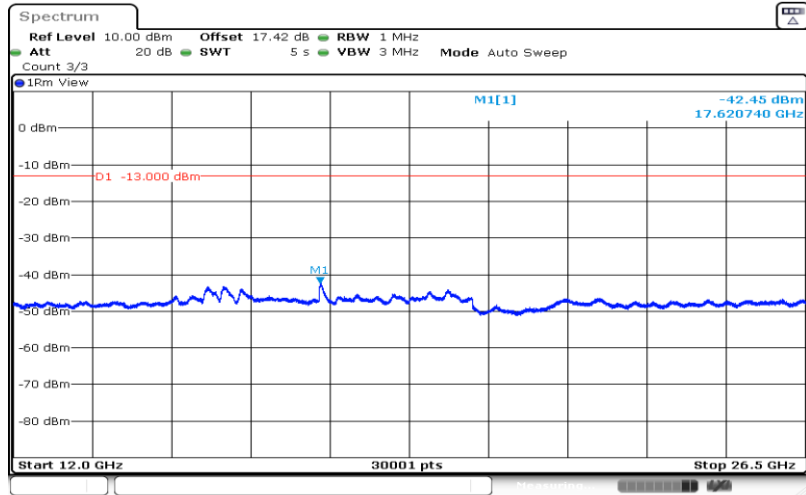

Band71-15MHz-16QAM-133397-1RB#0-Range4:12000~26500MHz

Date: 29.AUG.2019 17:04:06