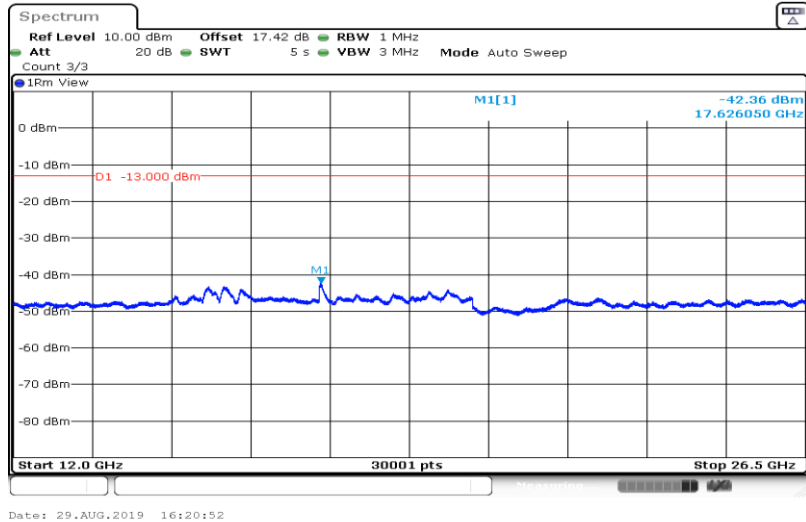

Date: 29.AUG.2019 16:19:43

Band66-20MHz-16QAM-132322-1RB#0-Range2:1000~5000MHz

Date: 29.AUG.2019 16:20:06

Band66-20MHz-16QAM-132322-1RB#0-Range3:5000~12000MHz

Band66-20MHz-16QAM-132322-1RB#0-Range4:12000~26500MHz