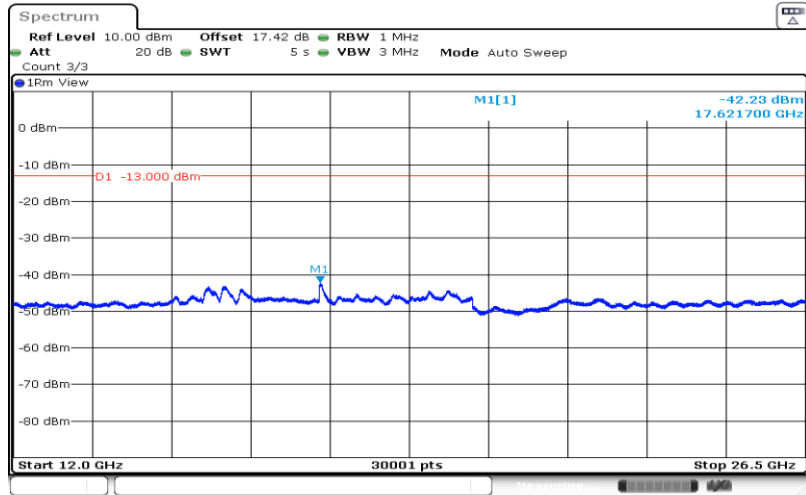

Date: 29.AUG.2019 14:23:49

Band66-10MHz-16QAM-132322-1RB#0-Range2:1000~5000MHz

Date: 29.AUG.2019 14:24:13

Band66-10MHz-16QAM-132322-1RB#0-Range3:5000~12000MHz

Date: 29.AUG.2019 14:24:35

Band66-10MHz-16QAM-132322-1RB#0-Range4:12000~26500MHz