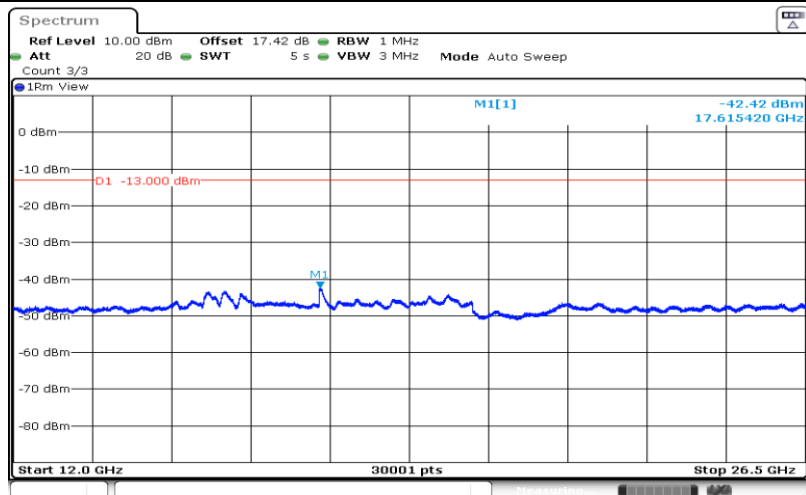

Band66-5MHz-QPSK-132647-1RB#0-Range4:12000~26500MHz

Date: 28.AUG.2019 15:55:46

Band66-5MHz-16QAM-131997-1RB#0-Range1:30~1000MHz