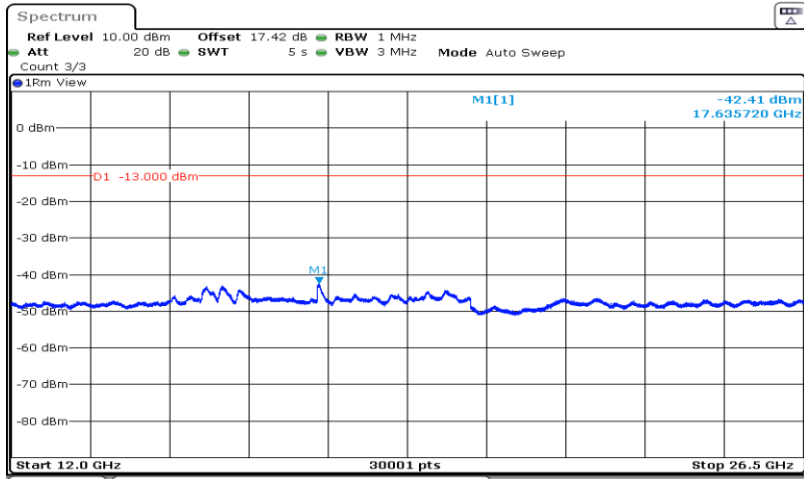

Band66-10MHz-QPSK-132322-1RB#0-Range2:1000~5000MHz

Band66-10MHz-QPSK-132322-1RB#0-Range3:5000~12000MHz

Date: 28.AUG.2019 16:05:36

Band66-10MHz-QPSK-132322-1RB#0-Range4:12000~26500MHz

Date: 28.AUG.2019 16:05:59