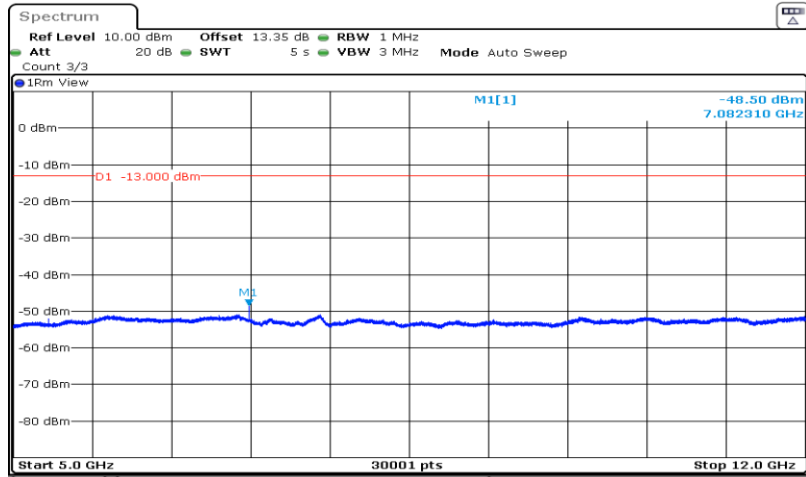

Band66-10MHz-QPSK-132622-1RB#0-Range1:30~1000MHz

Date: 28.AUG.2019 16:06:09

Band66-10MHz-QPSK-132622-1RB#0-Range2:1000~5000MHz

Date: 28.AUG.2019 16:06:33

Band66-10MHz-QPSK-132622-1RB#0-Range3:5000~12000MHz