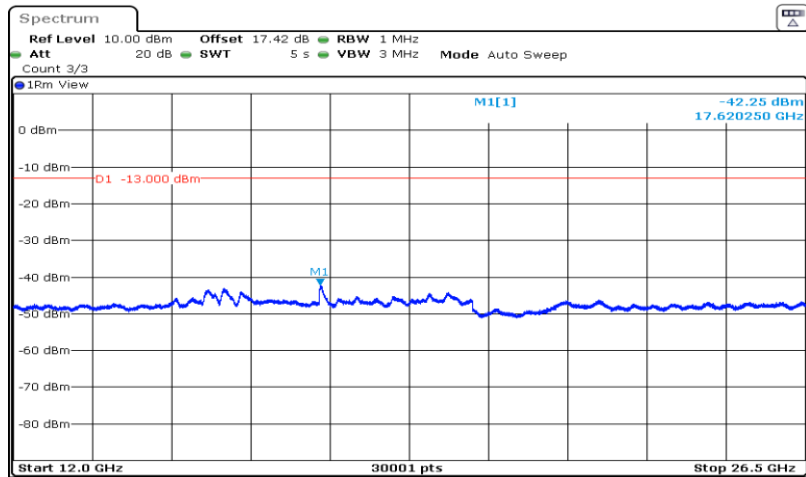

Band66-20MHz-QPSK-132572-1RB#0-Range4:12000~26500MHz

Date: 28.AUG.2019 16:35:54

Band66-20MHz-16QAM-132072-1RB#0-Range1:30~1000MHz