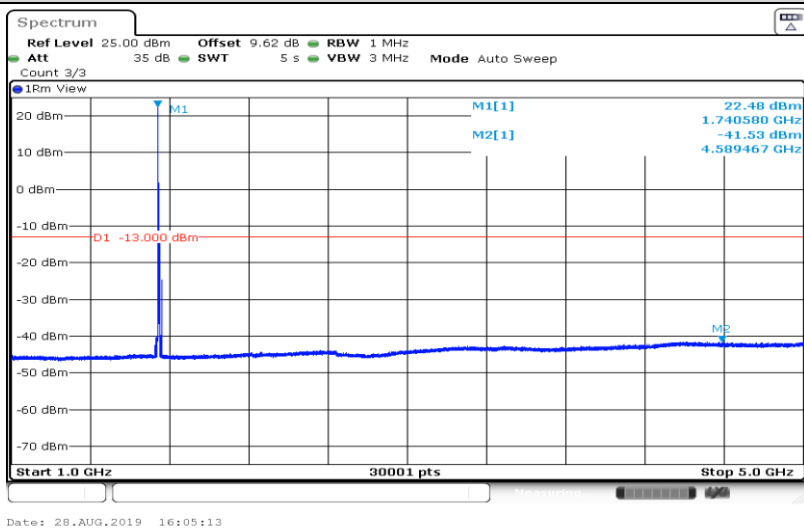

Band66-10MHz-QPSK-132322-1RB#0-Range2:1000~5000MHz

Band66-10MHz-QPSK-132322-1RB#0-Range3:5000~12000MHz