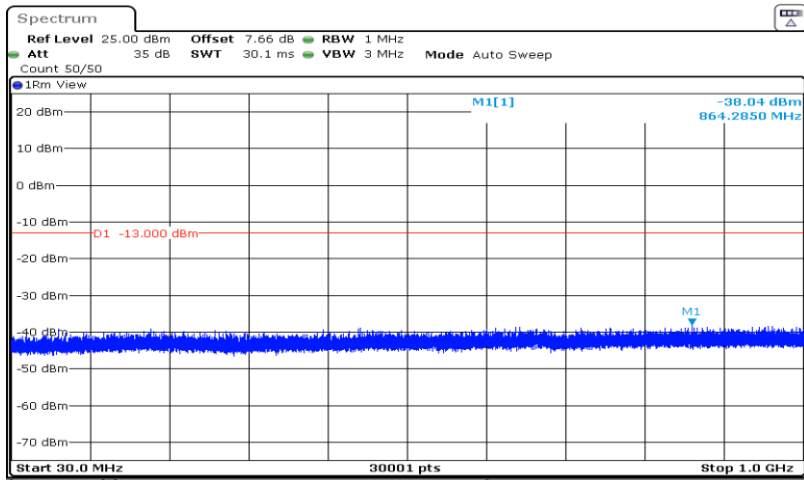

Band66-10MHz-QPSK-132622-1RB#0-Range1:30~1000MHz

Date: 28.AUG.2019 16:06:09

Band66-10MHz-QPSK-132622-1RB#0-Range2:1000~5000MHz