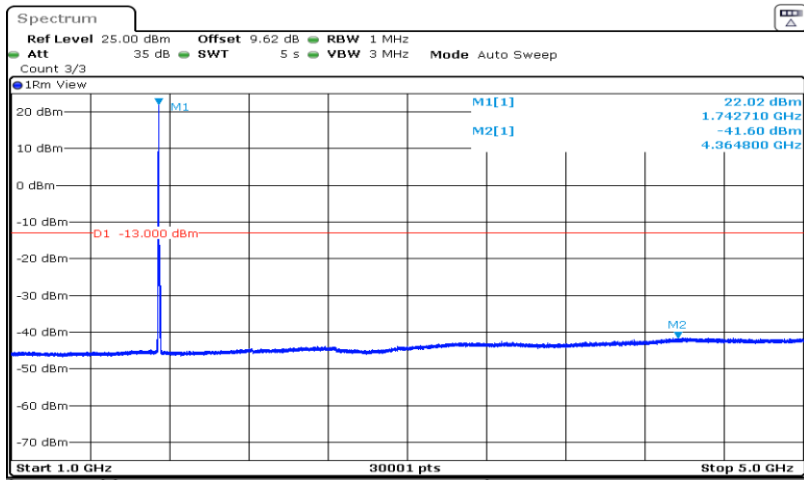

Band66-5MHz-QPSK-132322-1RB#0-Range2:1000~5000MHz

Date: 28.AUG.2019 15:53:41

Band66-5MHz-QPSK-132322-1RB#0-Range3:5000~12000MHz