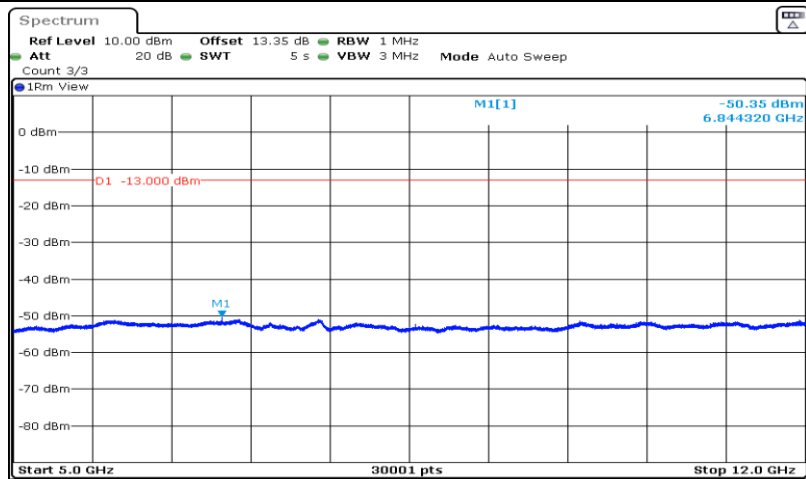

Band66-20MHz-16QAM-132072-1RB#0-Range3:5000~12000MHz

Date: 29.AUG.2019 16:17:59

Band66-20MHz-16QAM-132072-1RB#0-Range4:12000~26500MHz