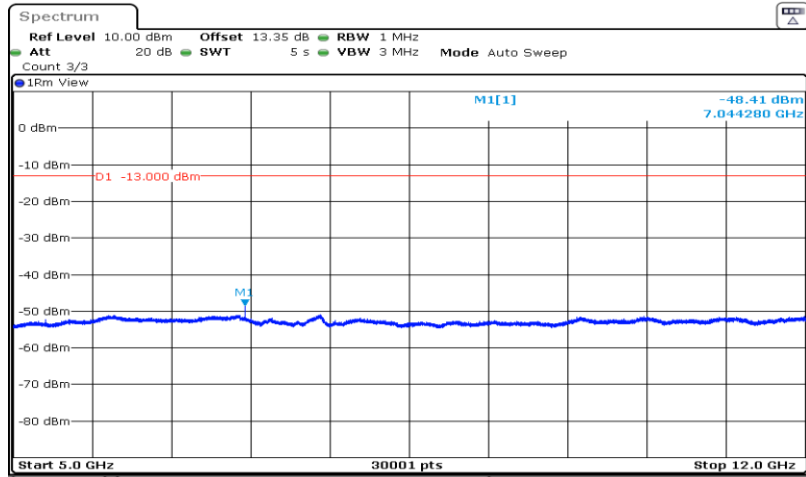

Band66-20MHz-QPSK-132572-1RB#0-Range1:30~1000MHz

Band66-20MHz-QPSK-132572-1RB#0-Range2:1000~5000MHz

Date: 28.AUG.2019 16:35:09

Band66-20MHz-QPSK-132572-1RB#0-Range3:5000~12000MHz

Date: 28.AUG.2019 16:35:32