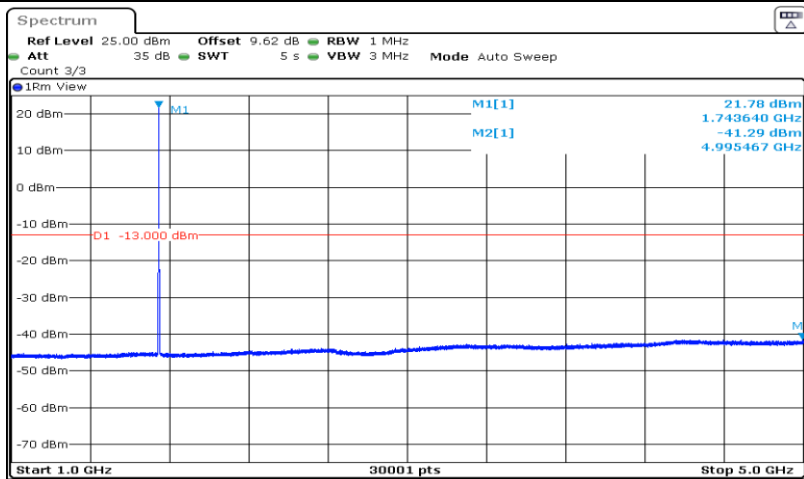

Band66-3MHz-16QAM-132322-1RB#0-Range2:1000~5000MHz

Date: 29.AUG.2019 11:19:15

Band66-3MHz-16QAM-132322-1RB#0-Range3:5000~12000MHz