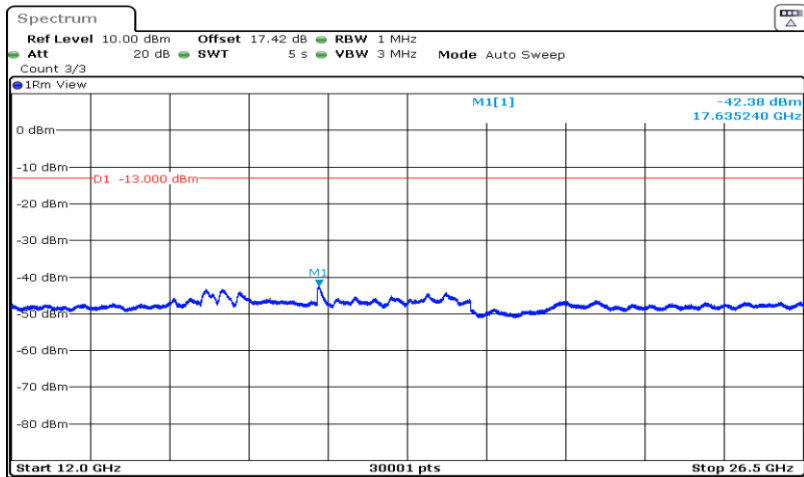

Band66-3MHz-16QAM-132657-1RB#0-Range4:12000~26500MHz

Date: 29.AUG.2019 11:21:20

Band66-5MHz-QPSK-131997-1RB#0-Range1:30~1000MHz