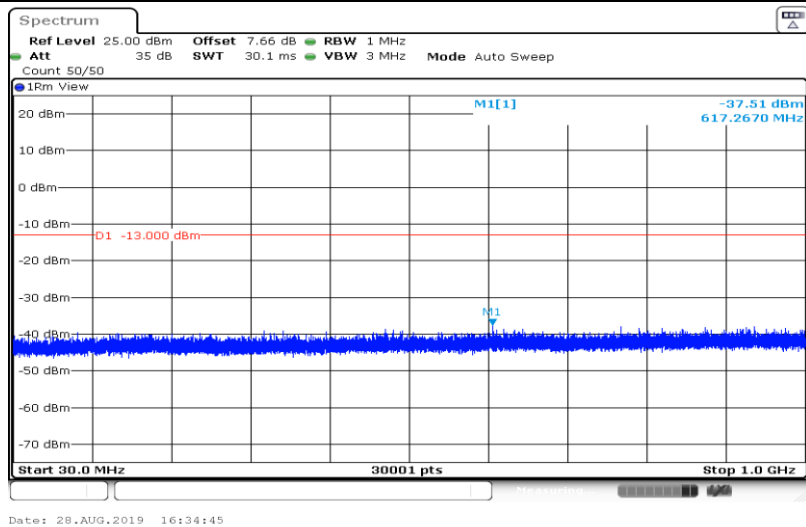

Band66-20MHz-QPSK-132572-1RB#0-Range1:30~1000MHz

Band66-20MHz-QPSK-132572-1RB#0-Range2:1000~5000MHz