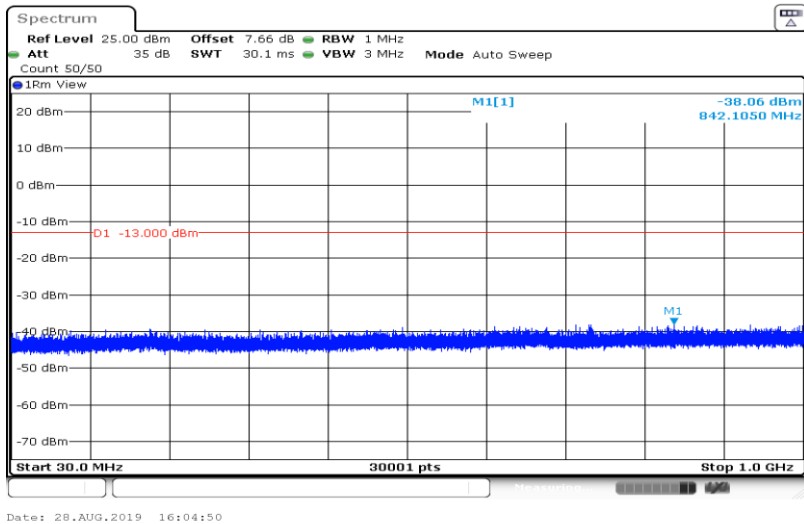

Date: 28.AUG.2019 16:03:54

Band66-10MHz-QPSK-132022-1RB#0-Range3:5000~12000MHz

Date: 28.AUG.2019 16:04:17

Band66-10MHz-QPSK-132022-1RB#0-Range4:12000~26500MHz

Band66-10MHz-QPSK-132322-1RB#0-Range1:30~1000MHz