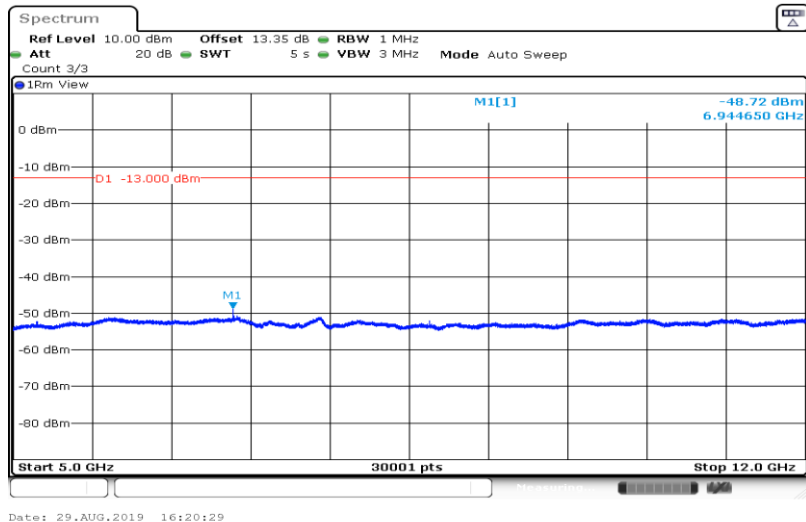

Band66-20MHz-16QAM-132322-1RB#0-Range4:12000~26500MHz

Band66-20MHz-16QAM-132572-1RB#0-Range2:1000~5000MHz

Band66-20MHz-16QAM-132572-1RB#0-Range2:1000~5000MHz