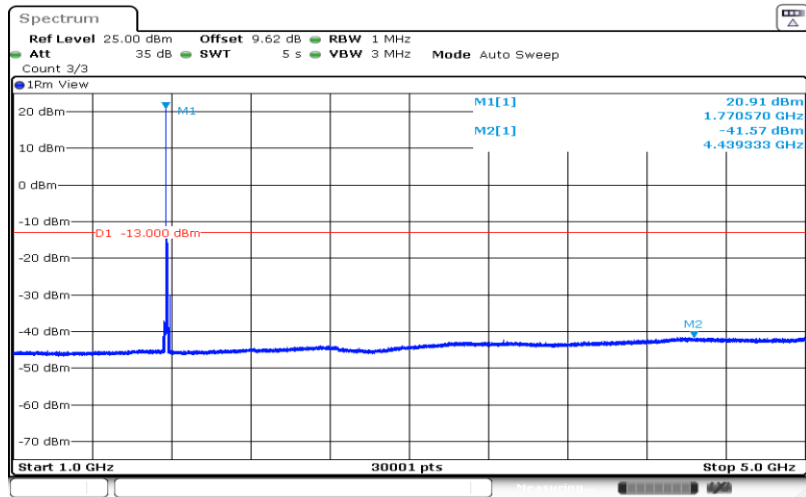

Date: 29.AUG.2019 14:25:32