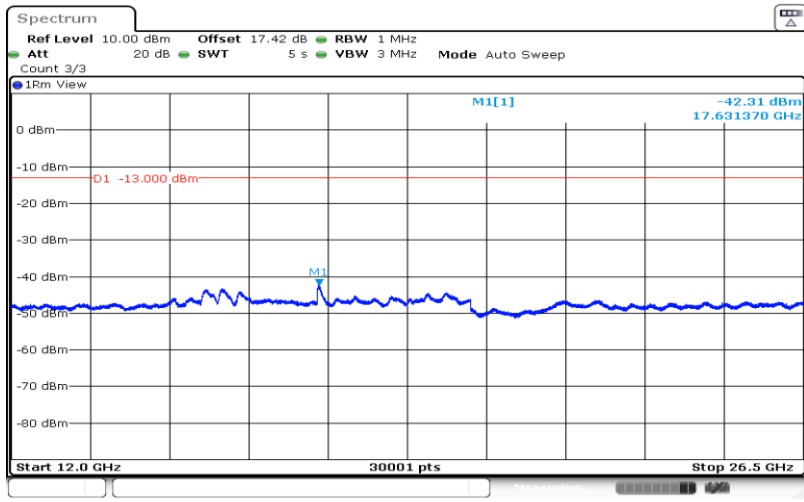

Date: 29.AUG.2019 11:17:32

Band66-3MHz-16QAM-131987-1RB#0-Range2:1000~5000MHz

Date: 29.AUG.2019 11:17:55

Band66-3MHz-16QAM-131987-1RB#0-Range3:5000~12000MHz

Date: 29.AUG.2019 11:18:18

Band66-3MHz-16QAM-131987-1RB#0-Range4:12000~26500MHz