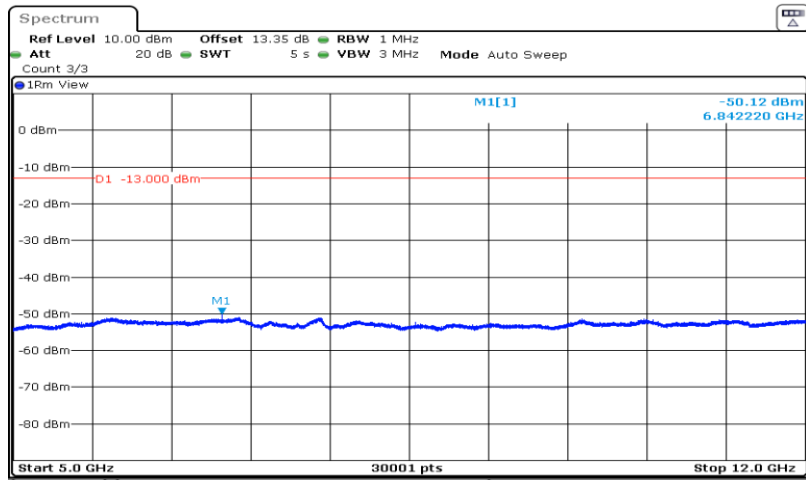

Band66-10MHz-16QAM-132022-1RB#0-Range3:5000~12000MHz

Date: 29.AUG.2019 14:22:45

Band66-10MHz-16QAM-132022-1RB#0-Range4:12000~26500MHz