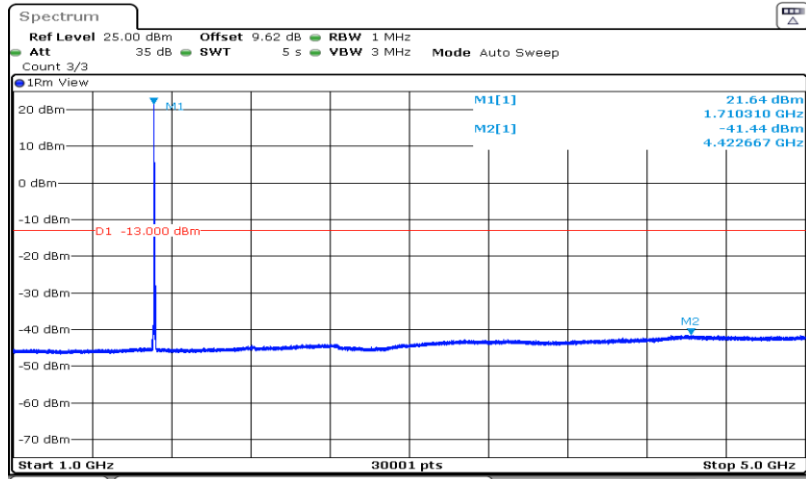

Date: 28.AUG.2019 15:55:23

Band66-5MHz-QPSK-132647-1RB#0-Range4:12000~26500MHz

Date: 28.AUG.2019 15:55:46

Band66-5MHz-16QAM-131997-1RB#0-Range1:30~1000MHz

Date: 29.AUG.2019 11:29:17

Band66-5MHz-16QAM-131997-1RB#0-Range2:1000~5000MHz