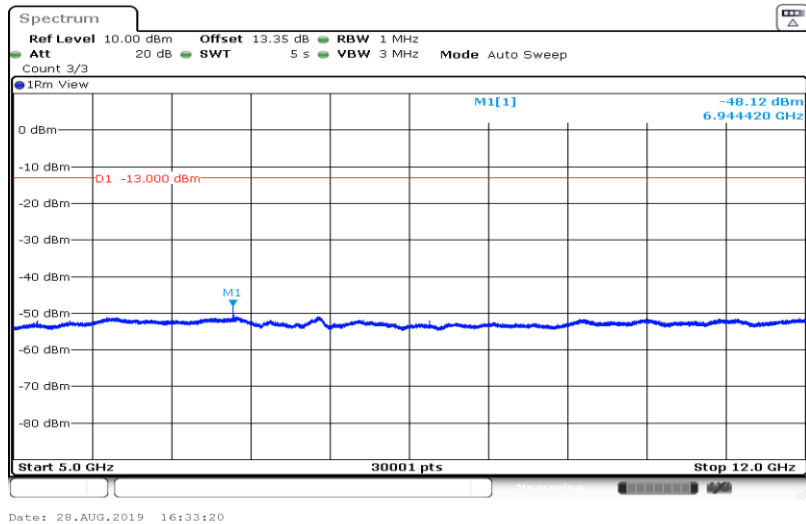

Band66-20MHz-QPSK-132322-1RB#0-Range4:12000~26500MHz