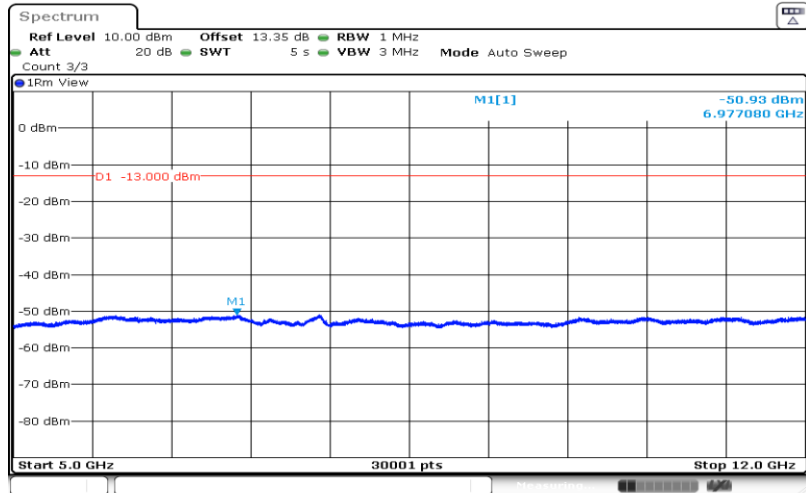

Band66-5MHz-QPSK-132322-1RB#0-Range4:12000~26500MHz

Band66-5MHz-QPSK-132647-1RB#0-Range1:30~1000MHz

Band66-5MHz-QPSK-132647-1RB#0-Range2:1000~5000MHz

Date: 28.AUG.2019 15:55:00

Band66-5MHz-QPSK-132647-1RB#0-Range3:5000~12000MHz