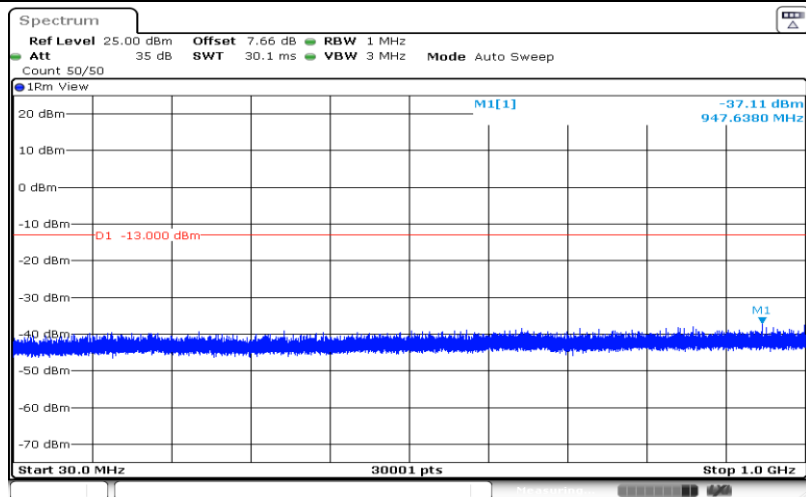

Band66-10MHz-16QAM-132622-1RB#0-Range1:30~1000MHz

Date: 29.AUG.2019 14:25:08

Band66-10MHz-16QAM-132622-1RB#0-Range2:1000~5000MHz