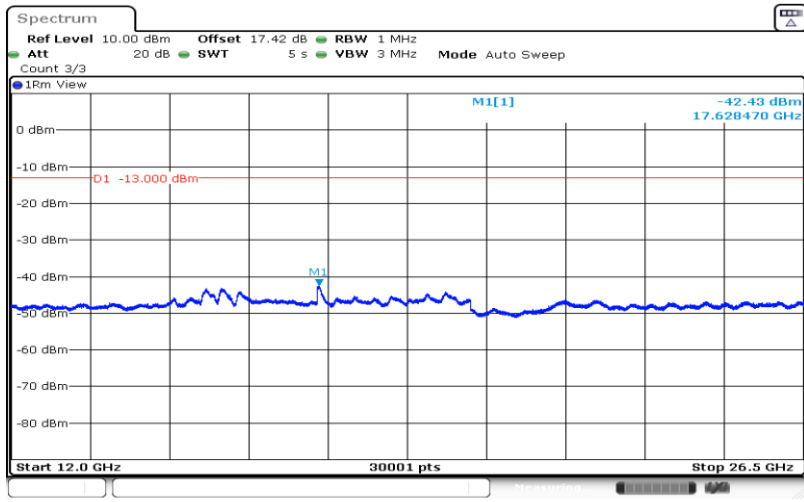

Date: 29.AUG.2019 16:18:22