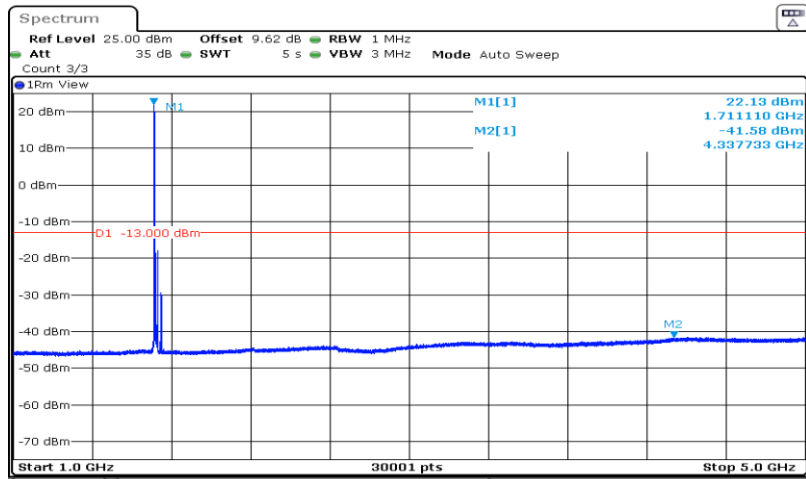

Date: 29.AUG.2019 15:20:41

Band66-15MHz-16QAM-132597-1RB#0-Range4:12000~26500MHz

Date: 29.AUG.2019 15:21:04

Band66-20MHz-QPSK-132072-1RB#0-Range1:30~1000MHz

Date: 28.AUG.2019 16:31:14

Band66-20MHz-QPSK-132072-1RB#0-Range2:1000~5000MHz