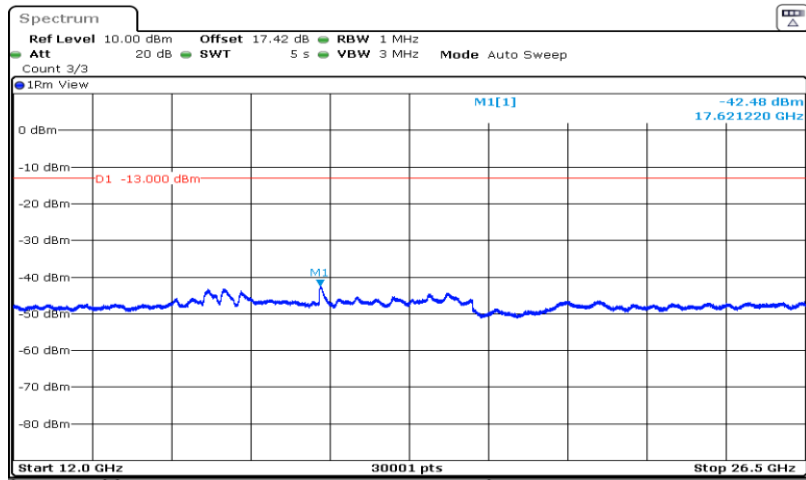

Band66-5MHz-16QAM-132647-1RB#0-Range4:12000~26500MHz

Date: 29.AUG.2019 11:33:05

Band66-10MHz-QPSK-132022-1RB#0-Range1:30~1000MHz