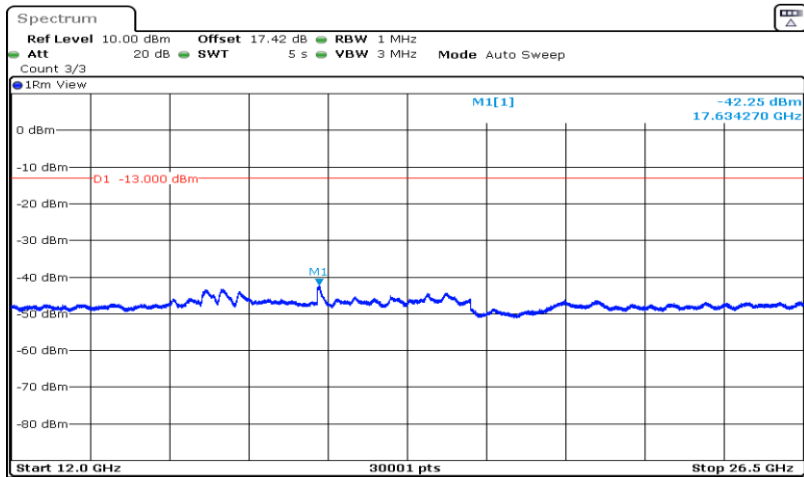

Band66-20MHz-16QAM-132572-1RB#0-Range4:12000~26500MHz

Date: 29.AUG.2019 16:22:11