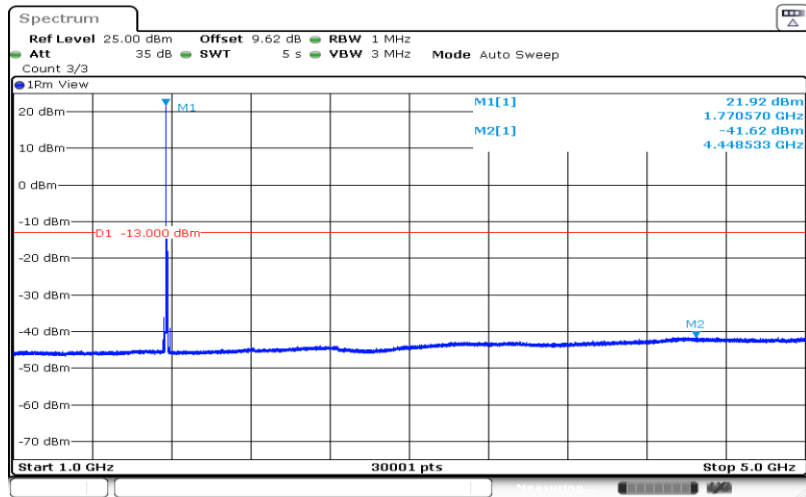

Date: 28.AUG.2019 16:06:33