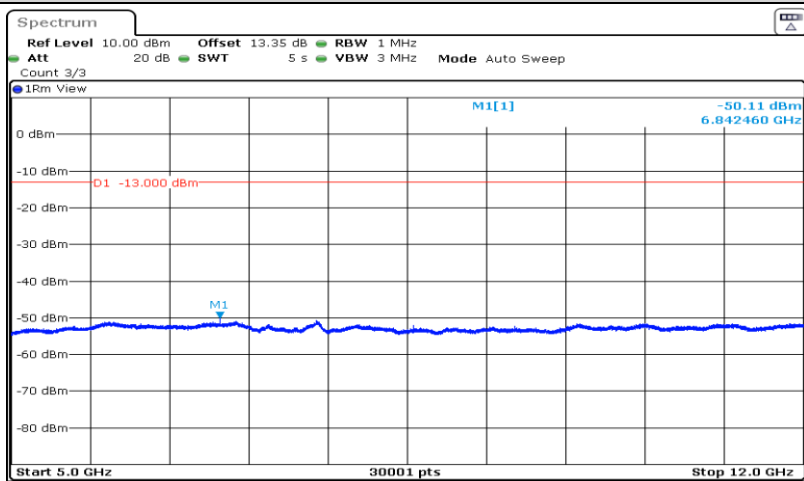

Band66-10MHz-QPSK-132022-1RB#0-Range3:5000~12000MHz

Date: 28.AUG.2019 16:04:17

Band66-10MHz-QPSK-132022-1RB#0-Range4:12000~26500MHz