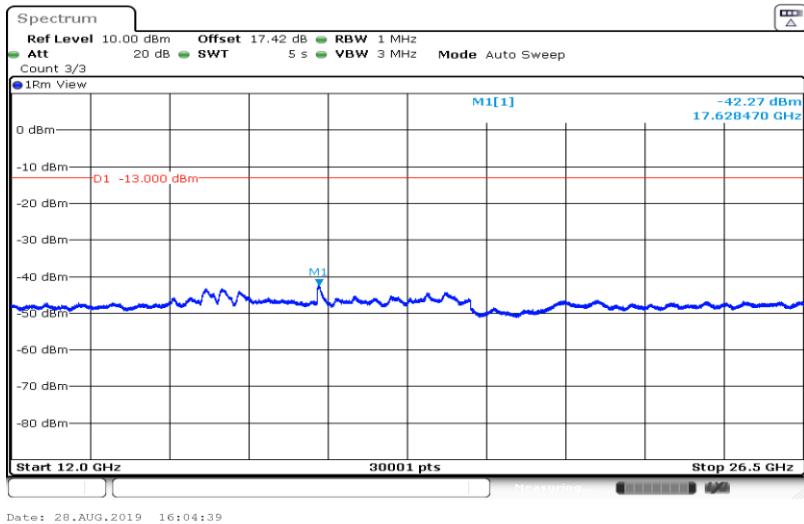

Band66-10MHz-QPSK-132322-1RB#0-Range1:30~1000MHz