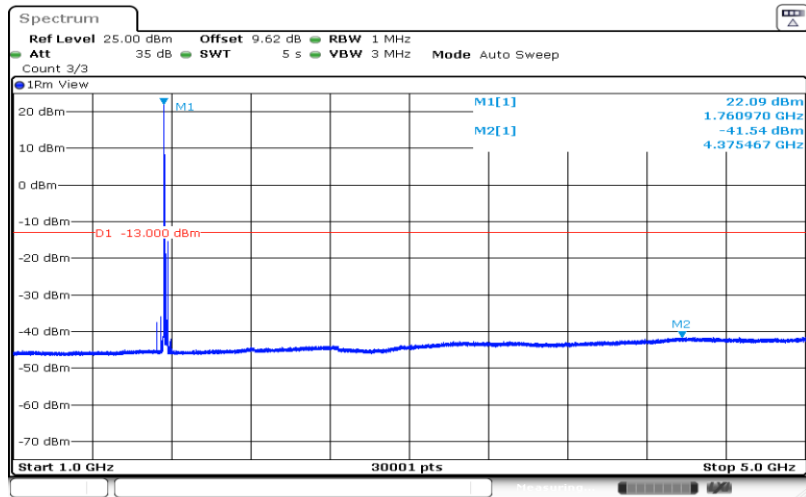

Band66-20MHz-QPSK-132572-1RB#0-Range2:1000~5000MHz

Date: 28.AUG.2019 16:35:09