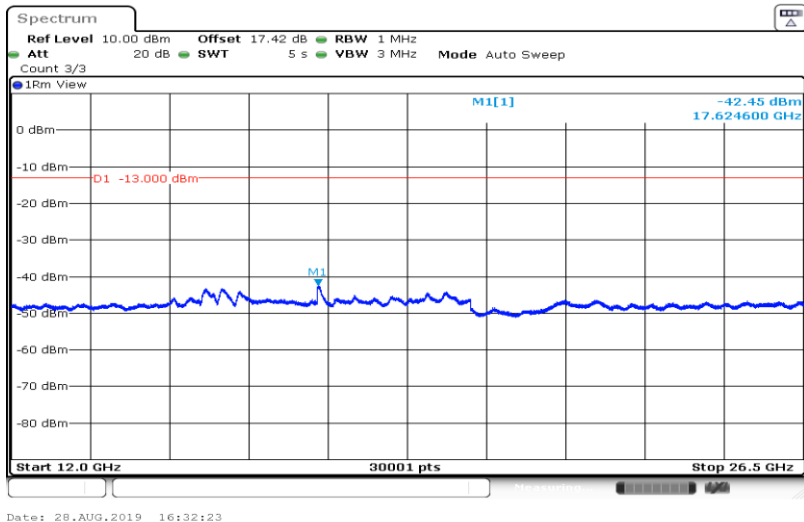

Date: 28.AUG.2019 16:32:23