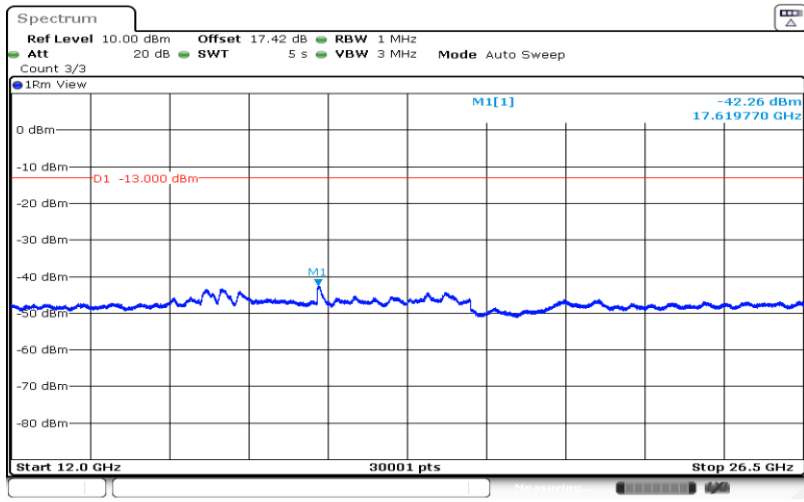

Date: 28.AUG.2019 15:51:58

Band66-5MHz-QPSK-131997-1RB#0-Range2:1000~5000MHz

Date: 28.AUG.2019 15:52:22

Band66-5MHz-QPSK-131997-1RB#0-Range3:5000~12000MHz

Date: 28.AUG.2019 15:52:45

Band66-5MHz-QPSK-131997-1RB#0-Range4:12000~26500MHz