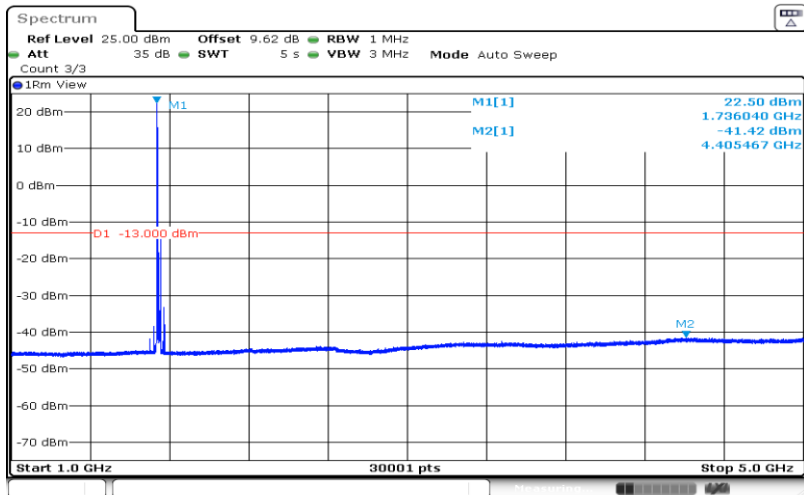

Band66-20MHz-QPSK-132322-1RB#0-Range2:1000~5000MHz

Date: 28.AUG.2019 16:32:57

Band66-20MHz-QPSK-132322-1RB#0-Range3:5000~12000MHz