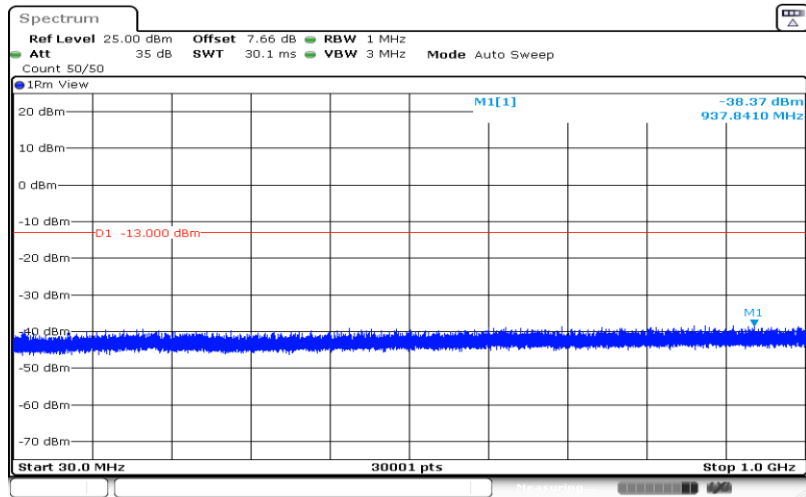

Date: 29.AUG.2019 16:17:13