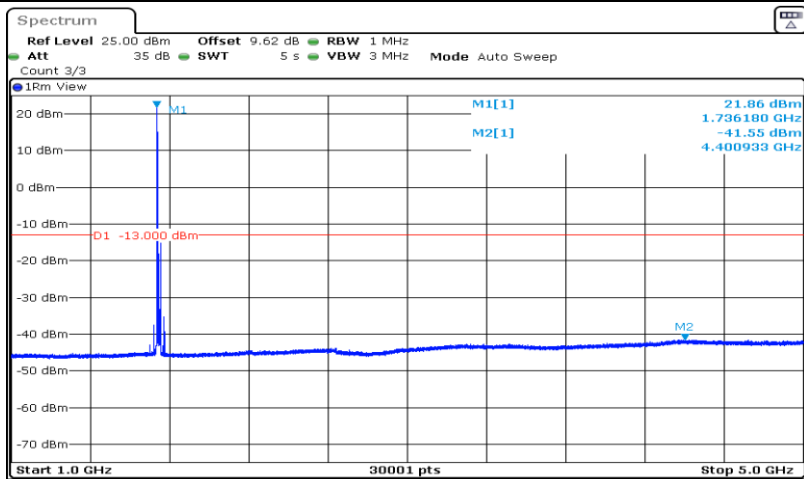

Band66-20MHz-16QAM-132322-1RB#0-Range2:1000~5000MHz

Date: 29.AUG.2019 16:20:06

Band66-20MHz-16QAM-132322-1RB#0-Range3:5000~12000MHz