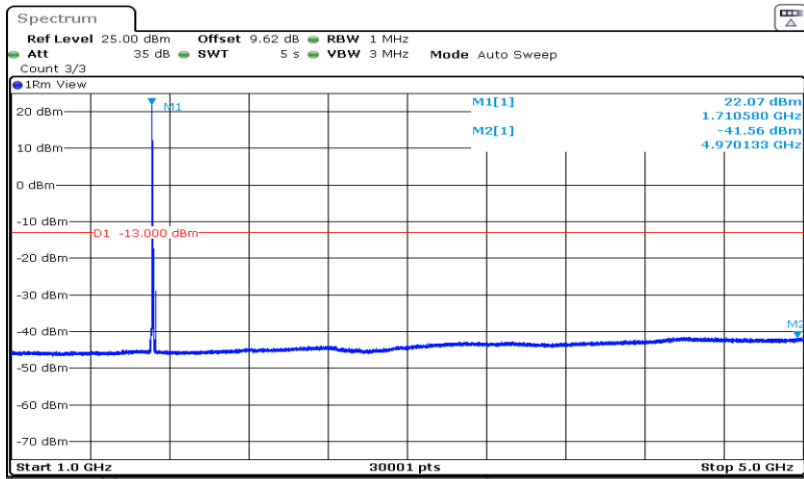

Band66-5MHz-16QAM-132647-1RB#0-Range4:12000~26500MHz

Date: 29.AUG.2019 11:33:05

Band66-10MHz-QPSK-132022-1RB#0-Range1:30~1000MHz

Date: 28.AUG.2019 16:03:31

Band66-10MHz-QPSK-132022-1RB#0-Range2:1000~5000MHz