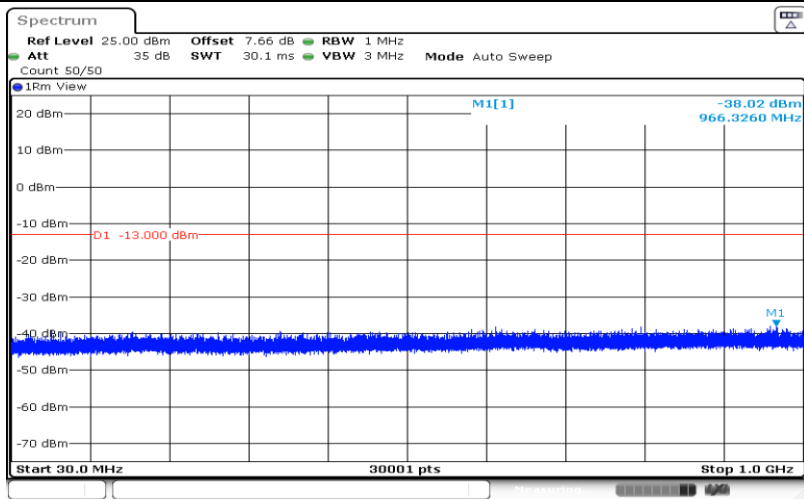

Date: 28.AUG.2019 16:03:31