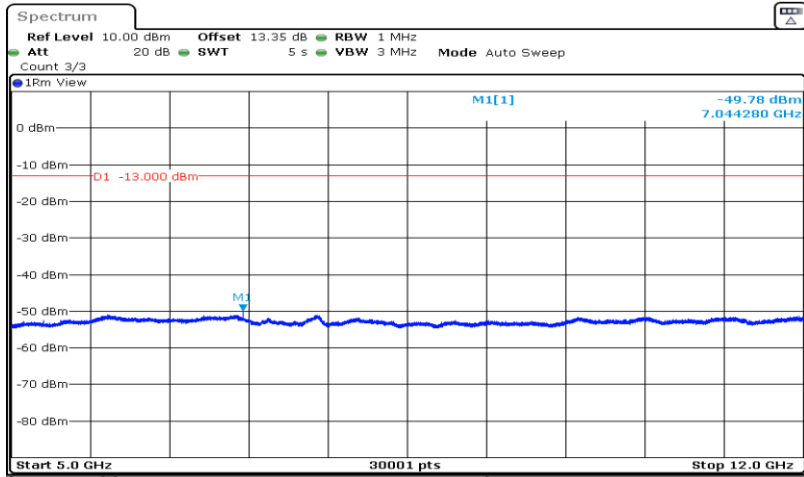

Band66-20MHz-16QAM-132572-1RB#0-Range2:1000~5000MHz

Band66-20MHz-16QAM-132572-1RB#0-Range2:1000~5000MHz

Date: 29.AUG.2019 16:21:26

Band66-20MHz-16QAM-132572-1RB#0-Range3:5000~12000MHz

Date: 29.AUG.2019 16:21:48