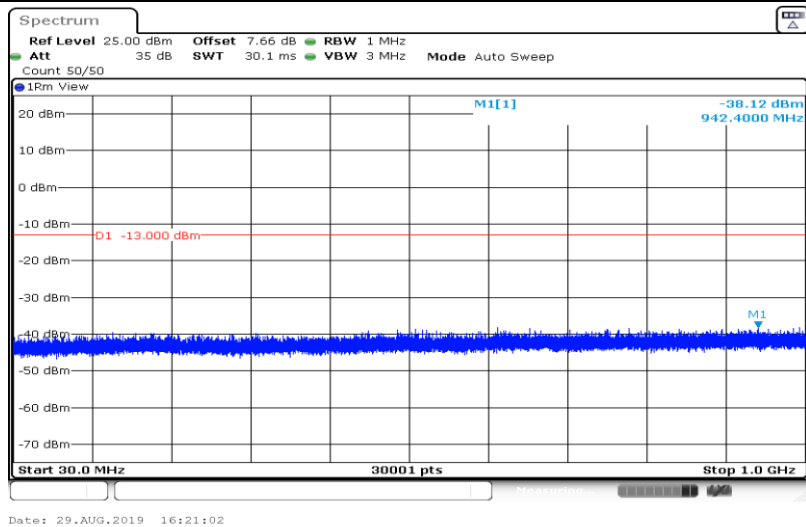

Band66-20MHz-16QAM-132572-1RB#0-Range2:1000~5000MHz

Band66-20MHz-16QAM-132572-1RB#0-Range2:1000~5000MHz