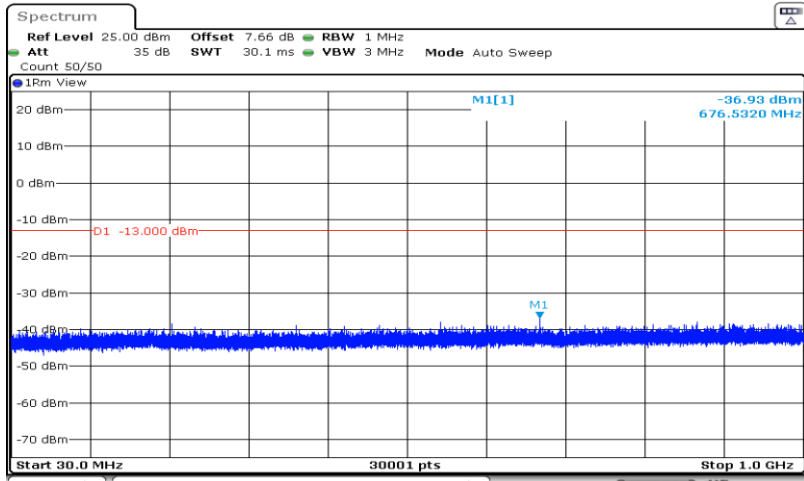

Date: 28.AUG.2019 16:31:38

Band66-20MHz-QPSK-132072-1RB#0-Range3:5000~12000MHz

Date: 28.AUG.2019 16:32:00

Band66-20MHz-QPSK-132072-1RB#0-Range4:12000~26500MHz

Date: 28.AUG.2019 16:32:23

Band66-20MHz-QPSK-132322-1RB#0-Range1:30~1000MHz