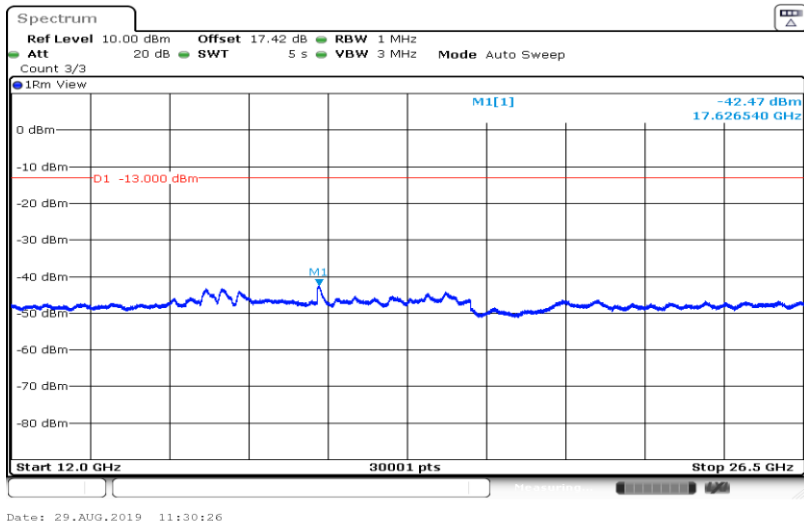

Date: 29.AUG.2019 11:30:26