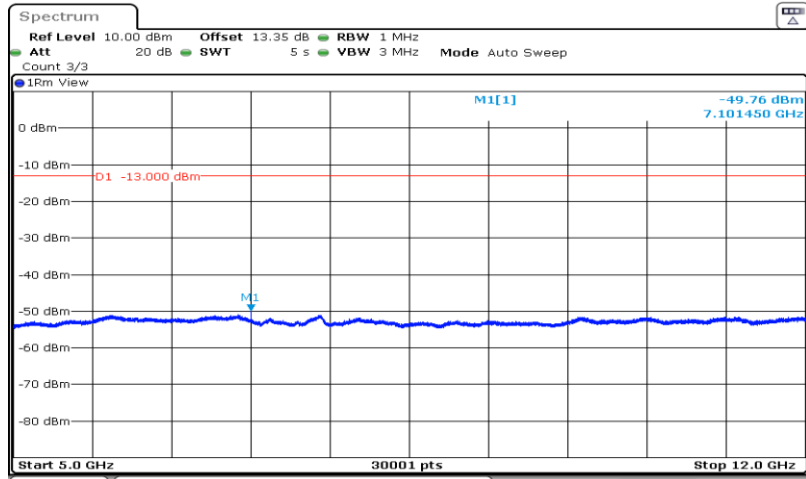

Band66-5MHz-16QAM-132647-1RB#0-Range1:30~1000MHz

Band66-5MHz-16QAM-132647-1RB#0-Range2:1000~5000MHz

Date: 29.AUG.2019 11:32:20

Band66-5MHz-16QAM-132647-1RB#0-Range3:5000~12000MHz

Date: 29.AUG.2019 11:32:42