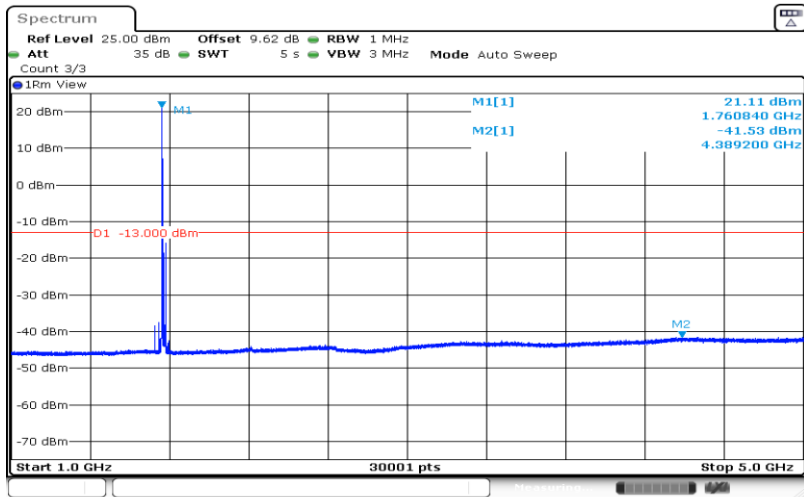

Date: 29.AUG.2019 16:21:26