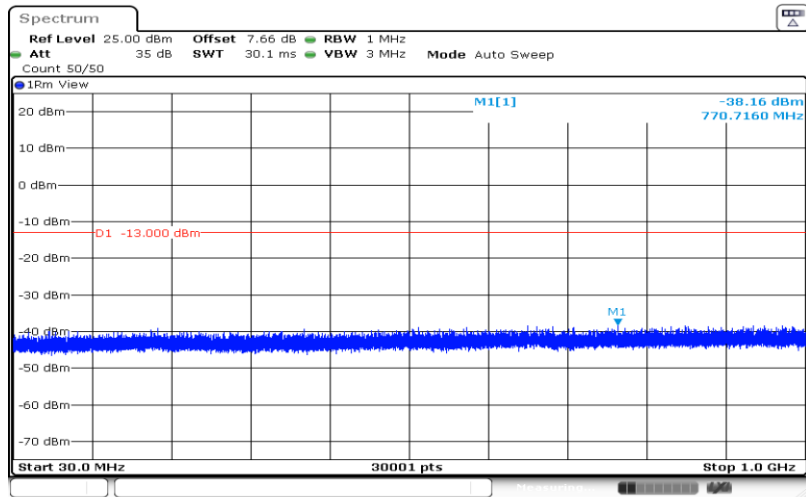

Date: 29.AUG.2019 11:29:17