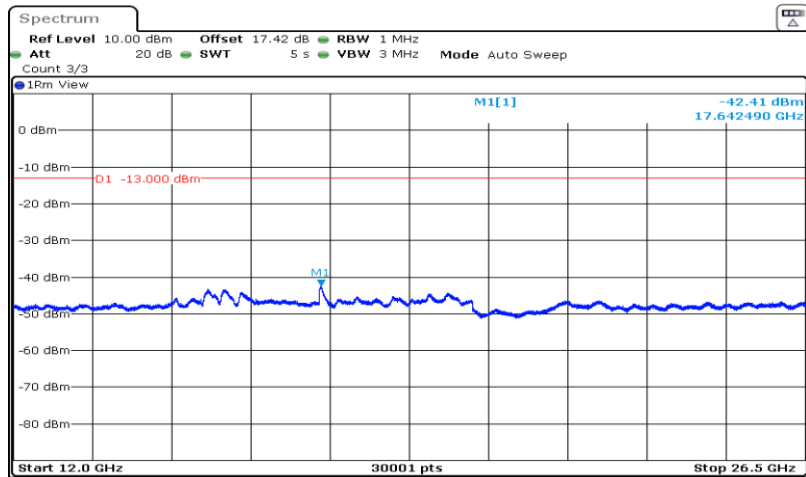

Band66-10MHz-QPSK-132622-1RB#0-Range4:12000~26500MHz

Date: 28.AUG.2019 16:07:18

Band66-10MHz-16QAM-132022-1RB#0-Range1:30~1000MHz