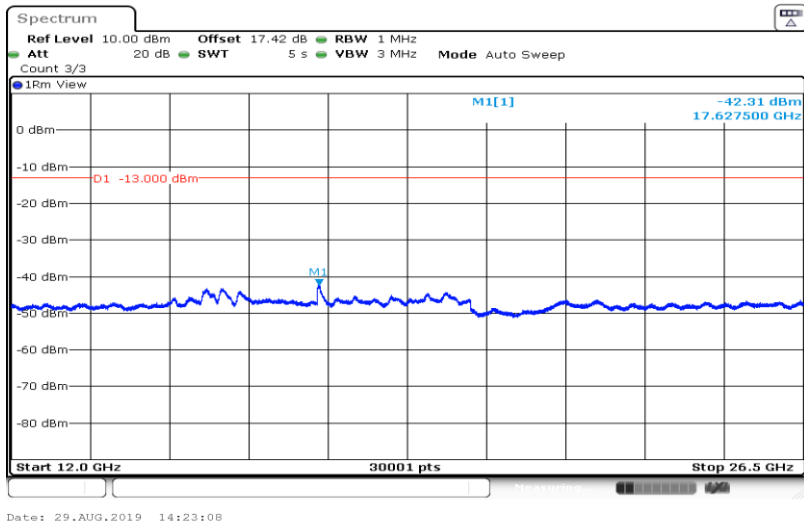

Date: 29.AUG.2019 14:23:08