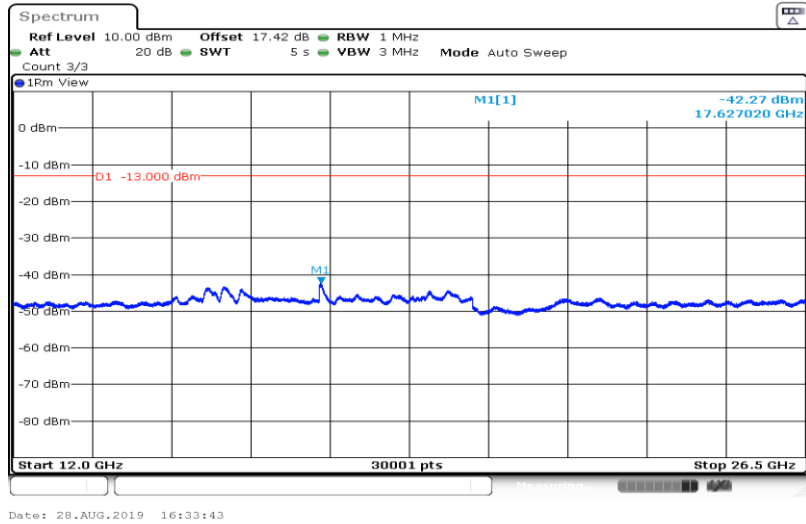

Date: 28.AUG.2019 16:32:34

Band66-20MHz-QPSK-132322-1RB#0-Range2:1000~5000MHz

Date: 28.AUG.2019 16:32:57

Band66-20MHz-QPSK-132322-1RB#0-Range3:5000~12000MHz

Band66-20MHz-QPSK-132322-1RB#0-Range4:12000~26500MHz