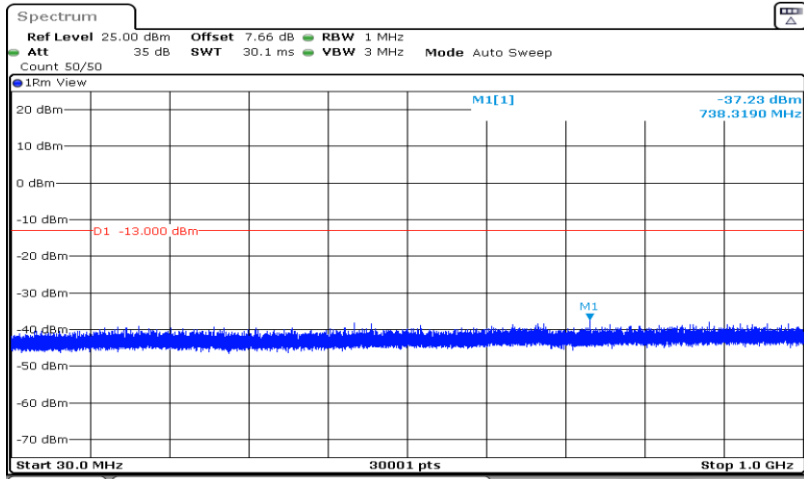

Date: 29.AUG.2019 16:17:37

Band66-20MHz-16QAM-132072-1RB#0-Range3:5000~12000MHz

Date: 29.AUG.2019 16:17:59

Band66-20MHz-16QAM-132072-1RB#0-Range4:12000~26500MHz

Date: 29.AUG.2019 16:18:22

Band66-20MHz-16QAM-132322-1RB#0-Range1:30~1000MHz