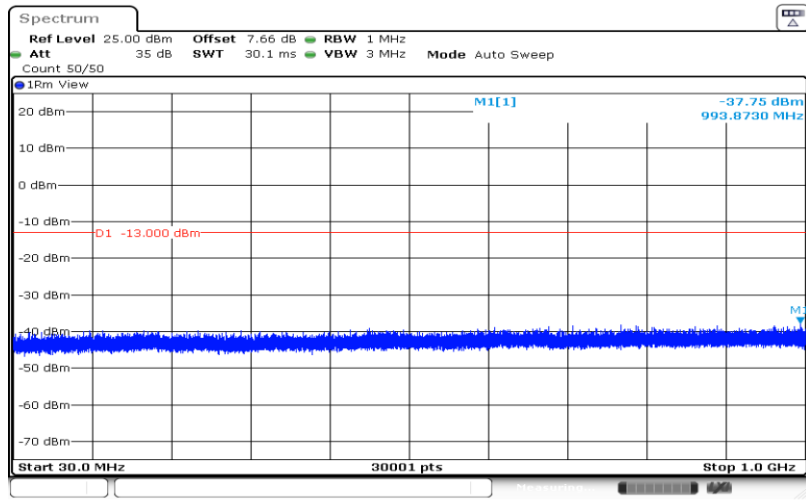

Date: 29.AUG.2019 14:21:59