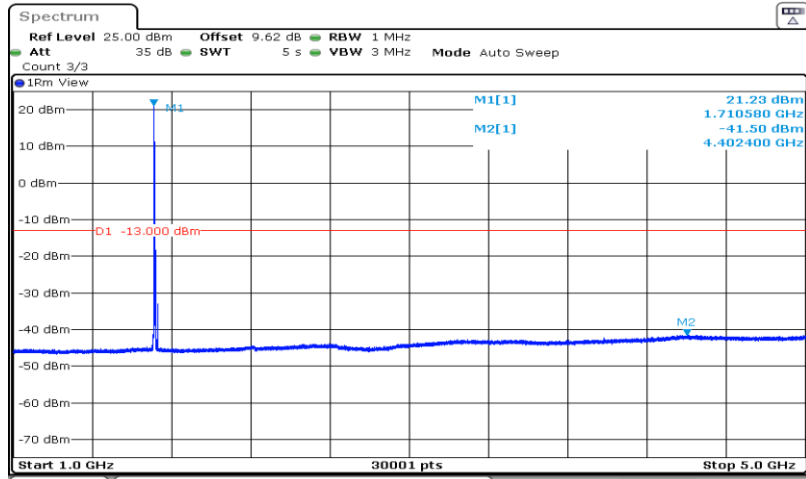

Date: 28.AUG.2019 16:06:55

Band66-10MHz-QPSK-132622-1RB#0-Range4:12000~26500MHz

Date: 28.AUG.2019 16:07:18

Band66-10MHz-16QAM-132022-1RB#0-Range1:30~1000MHz

Date: 29.AUG.2019 14:21:59

Band66-10MHz-16QAM-132022-1RB#0-Range2:1000~5000MHz