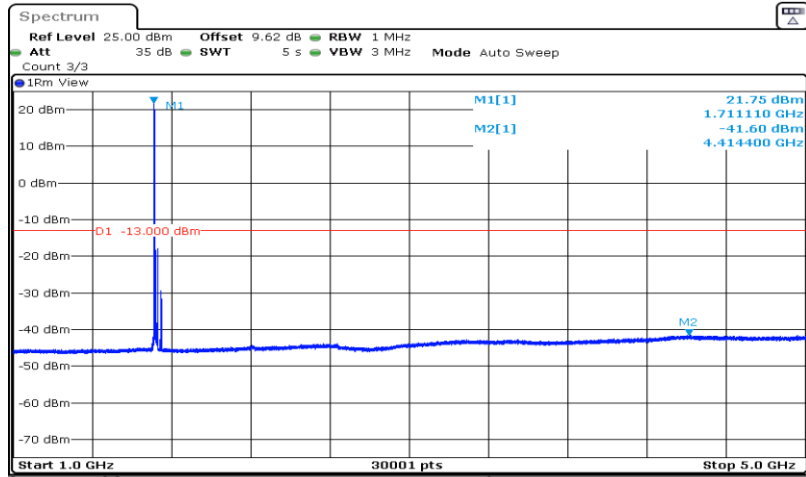

Band66-20MHz-QPSK-132572-1RB#0-Range4:12000~26500MHz

Date: 28.AUG.2019 16:35:54

Band66-20MHz-16QAM-132072-1RB#0-Range1:30~1000MHz

Date: 29.AUG.2019 16:17:13

Band66-20MHz-16QAM-132072-1RB#0-Range2:1000~5000MHz