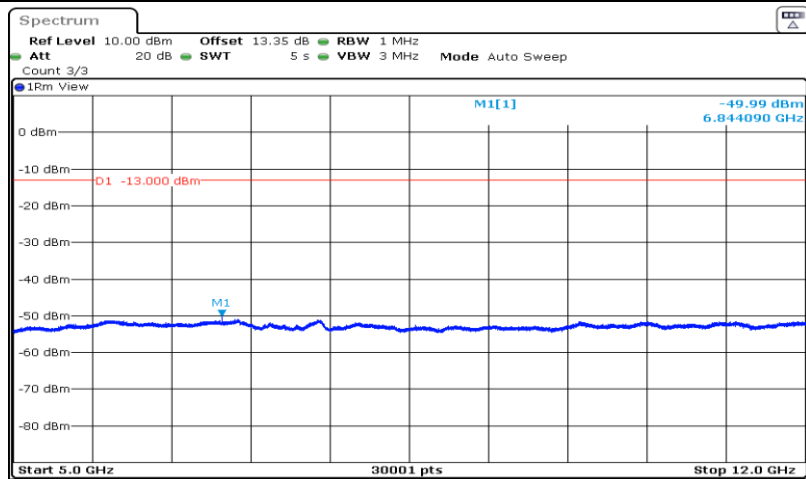

Band66-20MHz-QPSK-132072-1RB#0-Range3:5000~12000MHz

Date: 28.AUG.2019 16:32:00

Band66-20MHz-QPSK-132072-1RB#0-Range4:12000~26500MHz