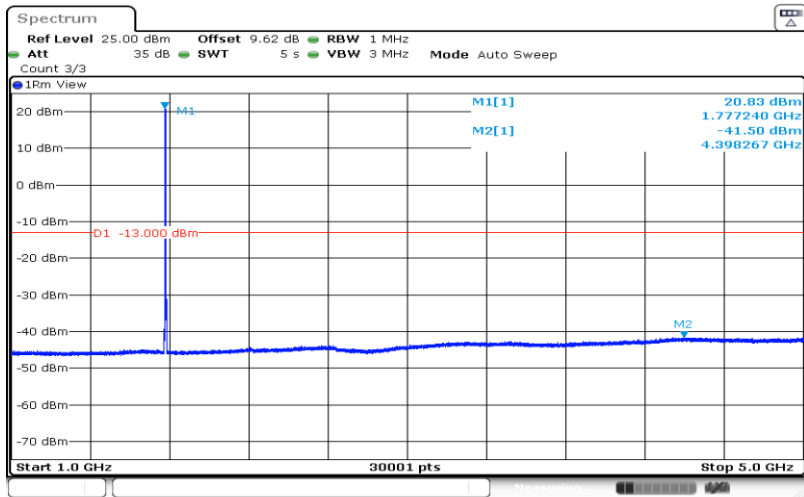

Date: 29.AUG.2019 11:19:38

Band66-3MHz-16QAM-132322-1RB#0-Range4:12000~26500MHz

Date: 29.AUG.2019 11:20:01

Band66-3MHz-16QAM-132657-1RB#0-Range1:30~1000MHz

Date: 29.AUG.2019 11:20:11

Band66-3MHz-16QAM-132657-1RB#0-Range2:1000~5000MHz