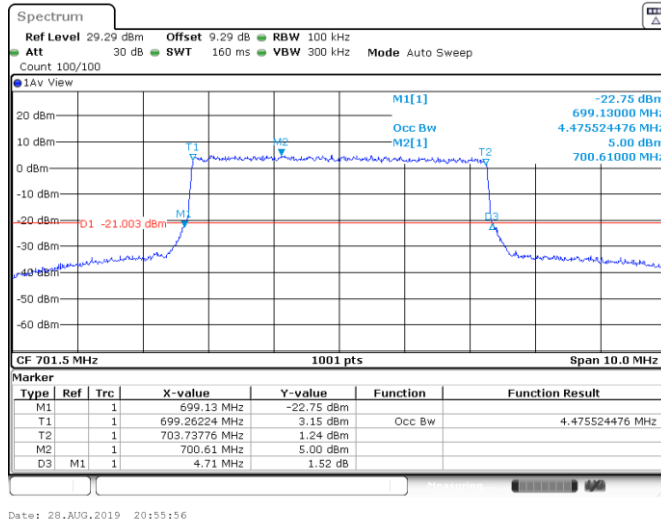

Band12-5MHz-16QAM-23035-25RB#0-4.476

Date: 28.AUG.2019 20:55:56