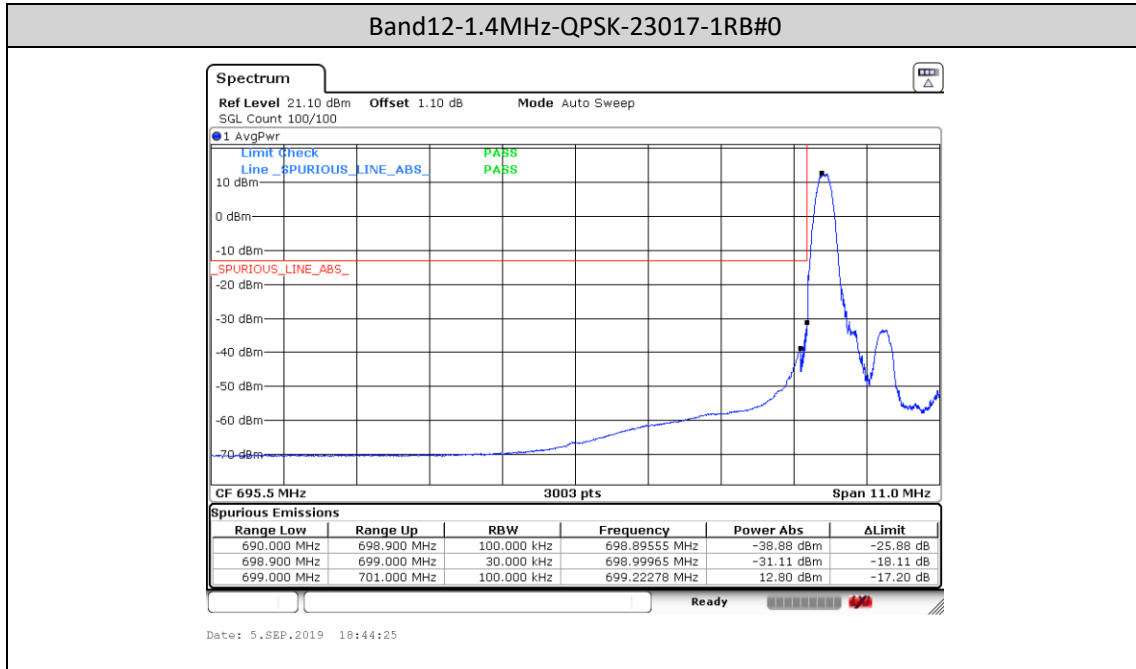

AppendixD:Band Edge

Test Result