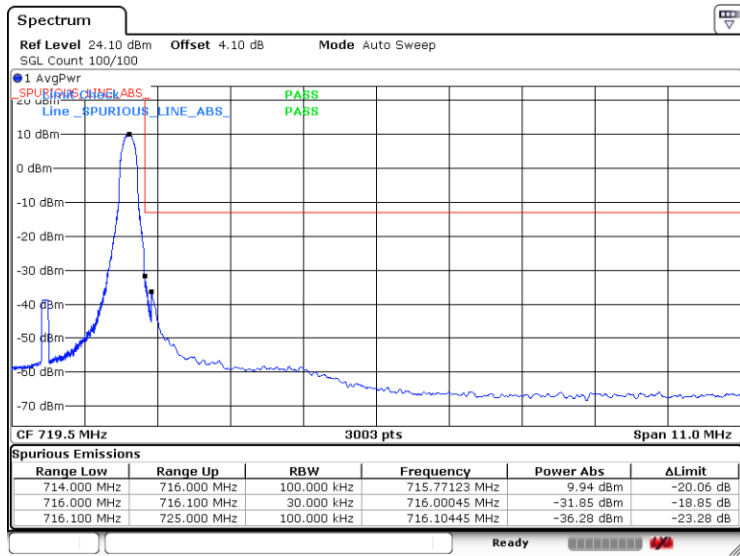

Date: 6.SEP.2019 13:56:10

Band12-3MHz-QPSK-23165-15RB#0

Date: 5.SEP.2019 10:55:20

Band12-3MHz-16QAM-23025-1RB#0

Date: 5.SEP.2019 18:53:49

Band12-3MHz-16QAM-23025-15RB#0

Date: 5.SEP.2019 18:55:50

Band12-3MHz-16QAM-23165-1RB#0