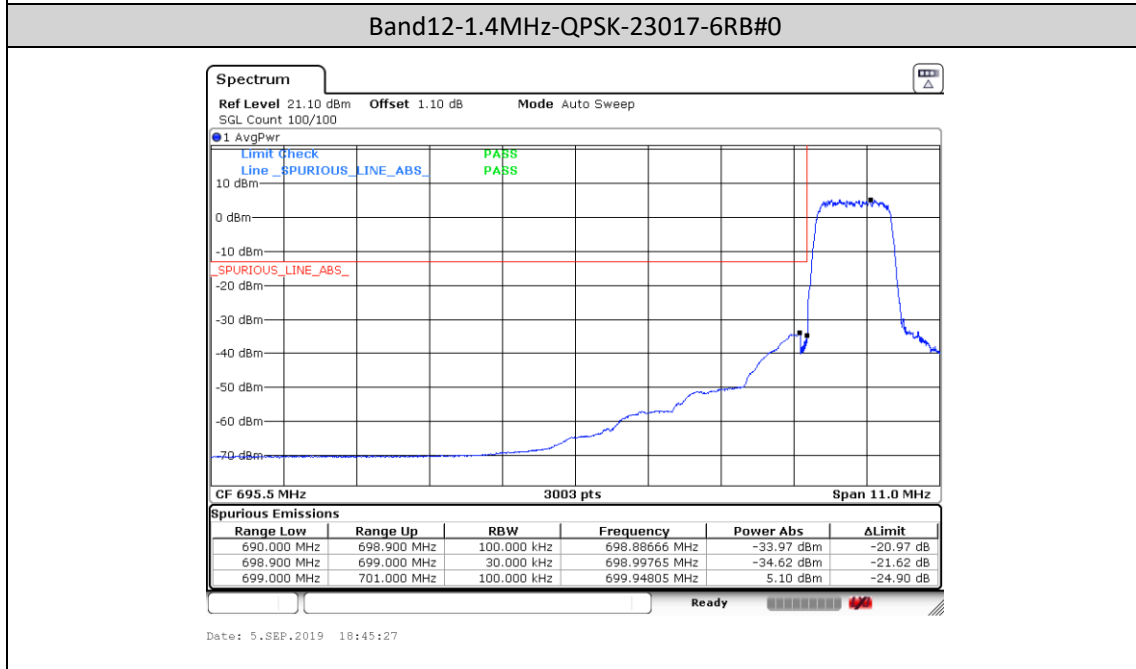

AppendixD:Band Edge

Test Result