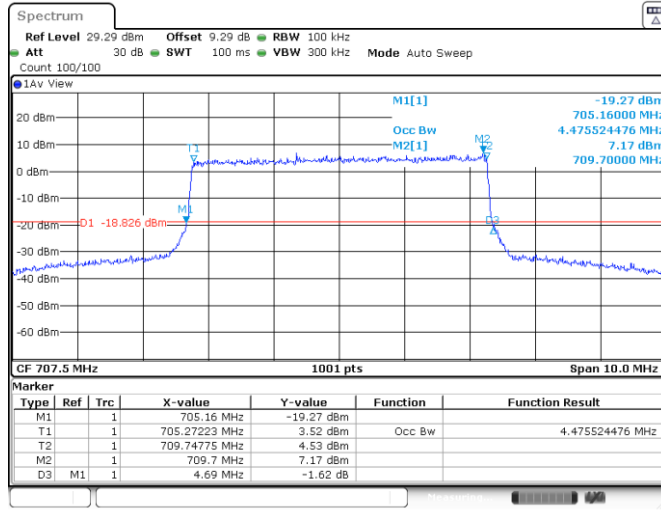

Band12-5MHz-16QAM-23095-25RB#0-4.476

Date: 28.AUG.2019 20:56:15