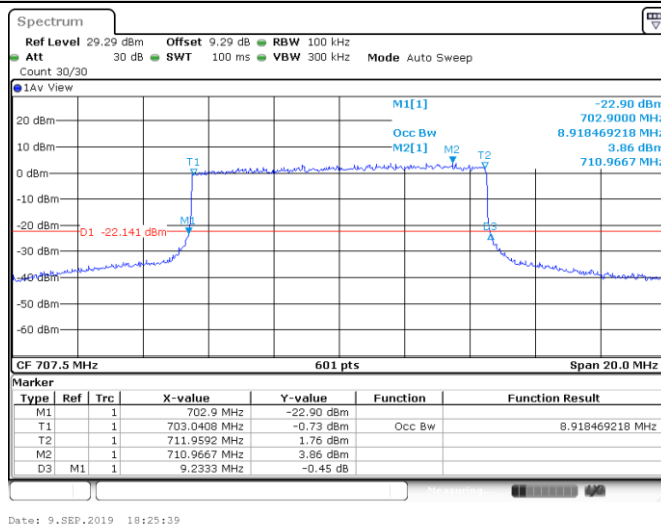

Band12-10MHz-QPSK-23095-50RB#0-8.885

Band12-10MHz-QPSK-23130-50RB#0-8.885

Band12-10MHz-16QAM-23060-50RB#0-8.918

Band12-10MHz-16QAM-23095-50RB#0-8.918

Band12-10MHz-16QAM-23130-50RB#0-19.8

AppendixD:Band Edge