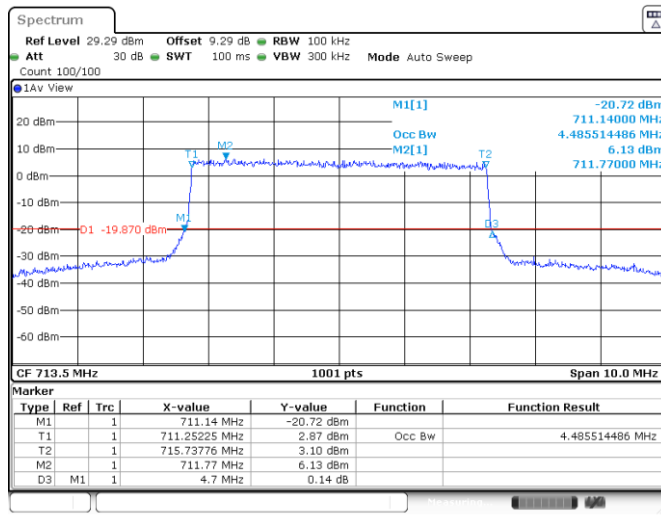

Band12-5MHz-16QAM-23155-25RB#0-4.486

Date: 28.AUG.2019 20:56:32