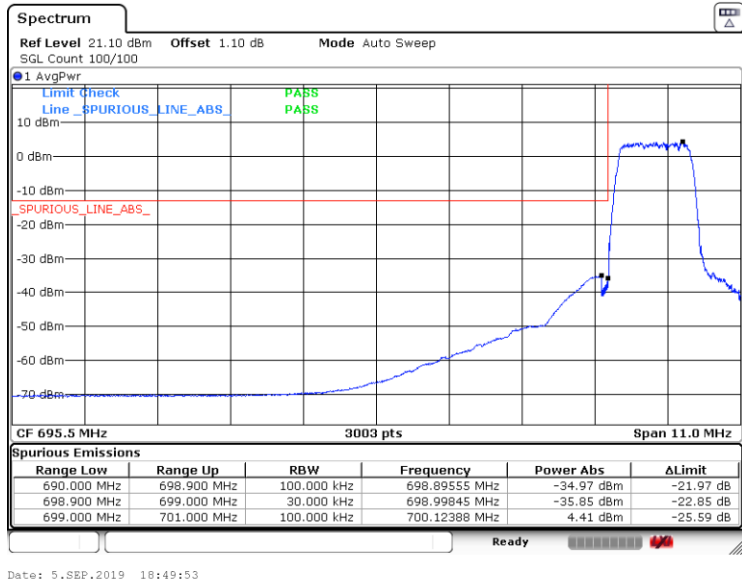

Band12-1.4MHz-16QAM-23017-6RB#0