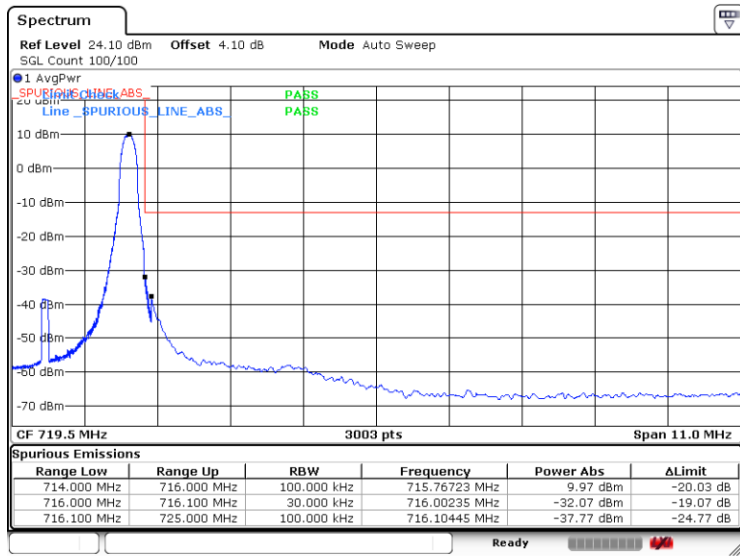

Date: 6.SEP.2019 13:55:00

Band12-1.4MHz-16QAM-23173-6RB#0

Date: 5.SEP.2019 16:47:55

Band12-3MHz-QPSK-23025-1RB#0

Date: 5.SEP.2019 18:51:44

Band12-3MHz-QPSK-23025-15RB#0

Date: 5.SEP.2019 18:52:25

Band12-3MHz-QPSK-23165-1RB#0