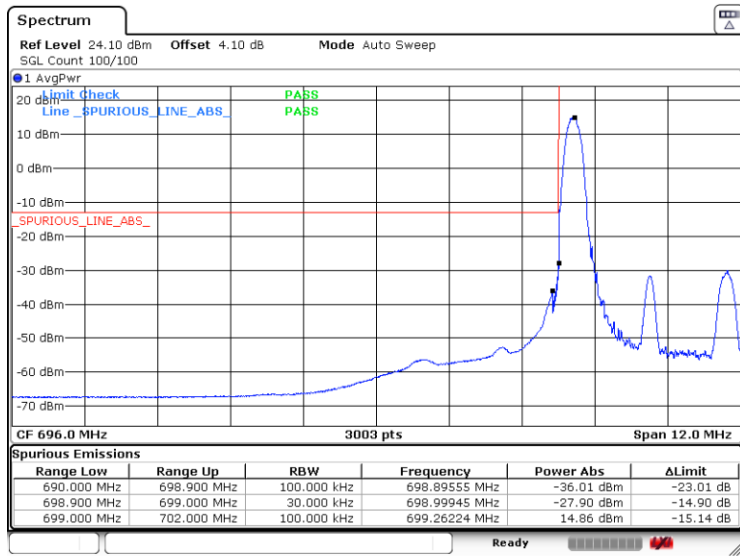

Band12-3MHz-16QAM-23025-1RB#0

Date: 5.SEP.2019 18:53:49