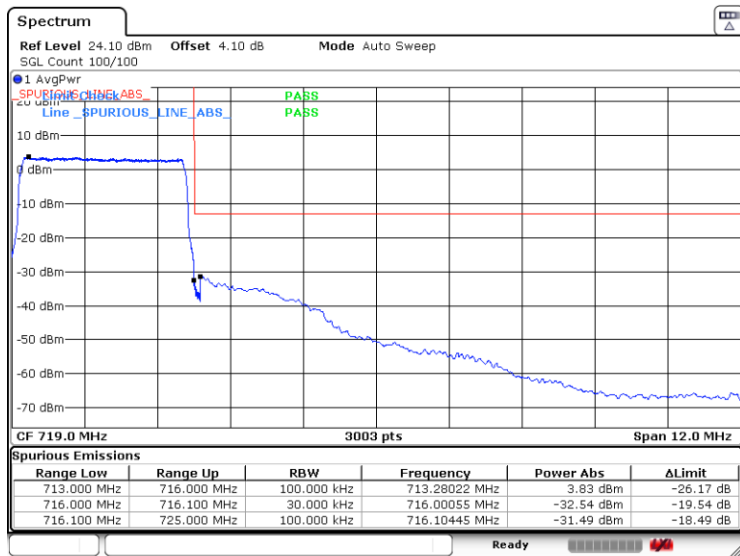

Band12-3MHz-QPSK-23165-15RB#0

Date: 5.SEP.2019 10:55:20