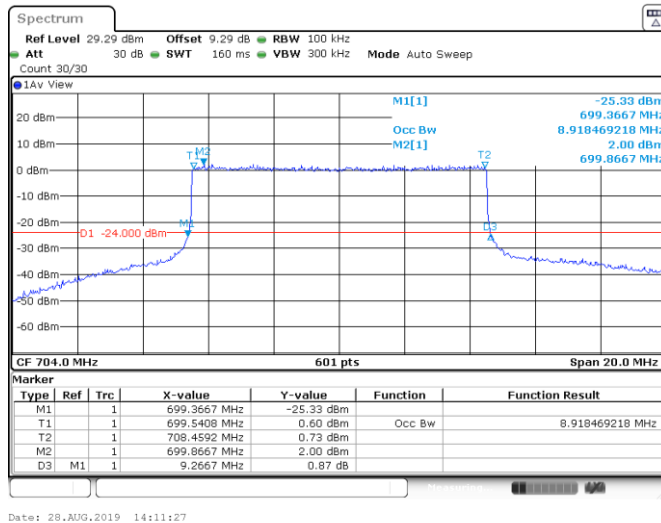

Band12-10MHz-QPSK-23095-50RB#0-8.885

Band12-10MHz-QPSK-23130-50RB#0-8.885

Band12-10MHz-16QAM-23060-50RB#0-8.918

Band12-10MHz-16QAM-23095-50RB#0-8.918

Band12-10MHz-16QAM-23130-50RB#0-19.8

AppendixD:Band Edge