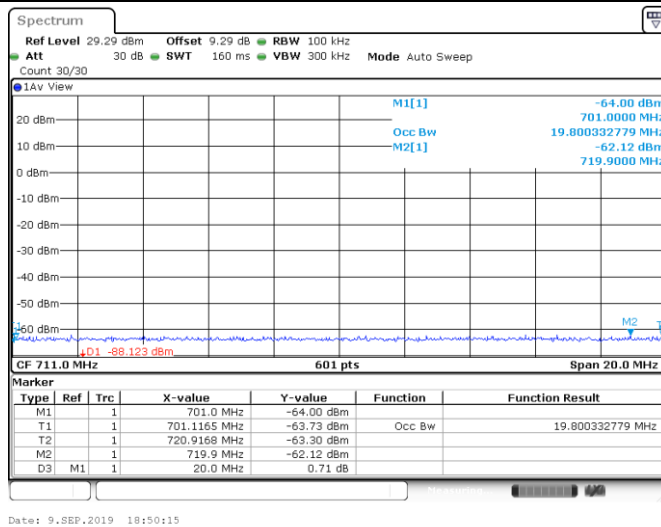

Band12-10MHz-QPSK-23095-50RB#0-8.885

Band12-10MHz-QPSK-23130-50RB#0-8.885

Band12-10MHz-16QAM-23060-50RB#0-8.918

Band12-10MHz-16QAM-23095-50RB#0-8.918

Band12-10MHz-16QAM-23130-50RB#0-19.8

AppendixD:Band Edge