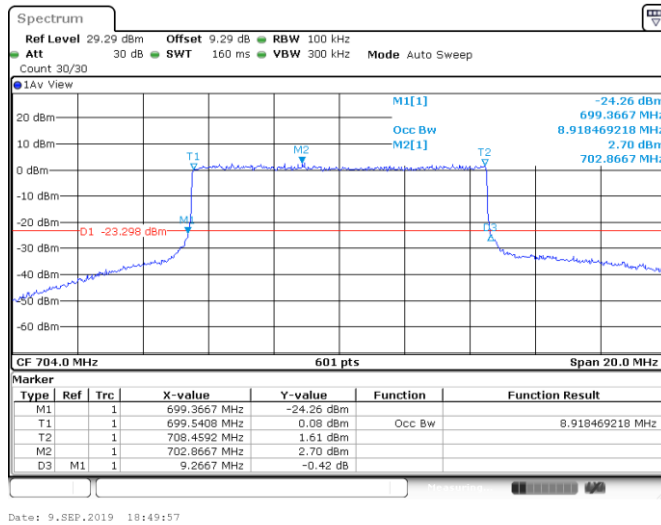

Band12-10MHz-QPSK-23095-50RB#0-8.885

Band12-10MHz-QPSK-23130-50RB#0-8.885

Band12-10MHz-16QAM-23060-50RB#0-8.918

Band12-10MHz-16QAM-23095-50RB#0-8.918

Band12-10MHz-16QAM-23130-50RB#0-19.8

AppendixD:Band Edge