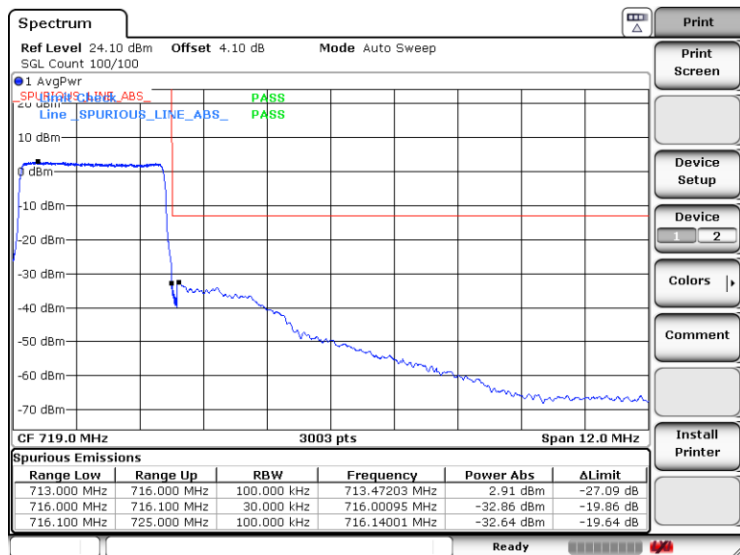

Date: 6.SEP.2019 13:56:10

Band12-3MHz-QPSK-23165-15RB#0

Date: 5.SEP.2019 10:55:20

Band12-3MHz-16QAM-23025-1RB#0

Date: 5.SEP.2019 18:53:49

Band12-3MHz-16QAM-23025-15RB#0

Date: 5.SEP.2019 18:55:50

Band12-3MHz-16QAM-23165-1RB#0