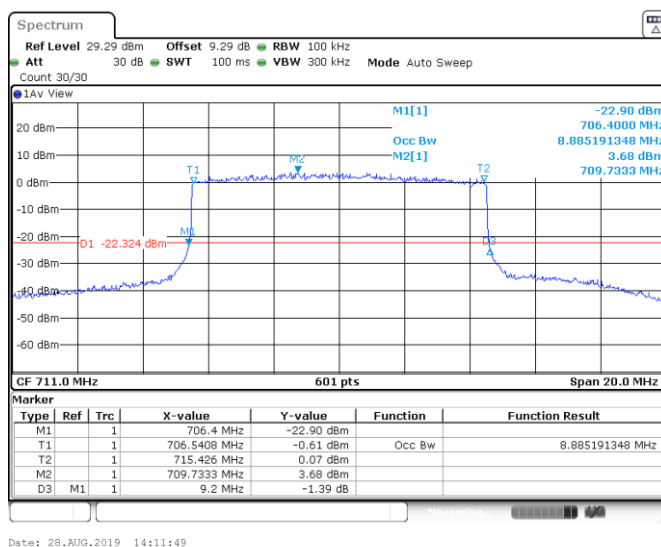

Band12-10MHz-QPSK-23095-50RB#0-8.885

Band12-10MHz-QPSK-23130-50RB#0-8.885

Band12-10MHz-16QAM-23060-50RB#0-8.918

Band12-10MHz-16QAM-23095-50RB#0-8.918

Band12-10MHz-16QAM-23130-50RB#0-19.8

AppendixD:Band Edge