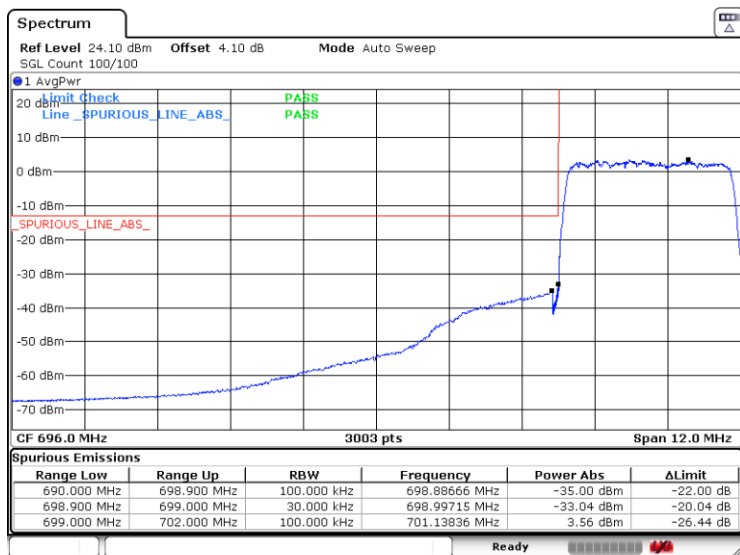

Band12-3MHz-16QAM-23165-15RB#0

Date: 5.SEP.2019 18:53:05