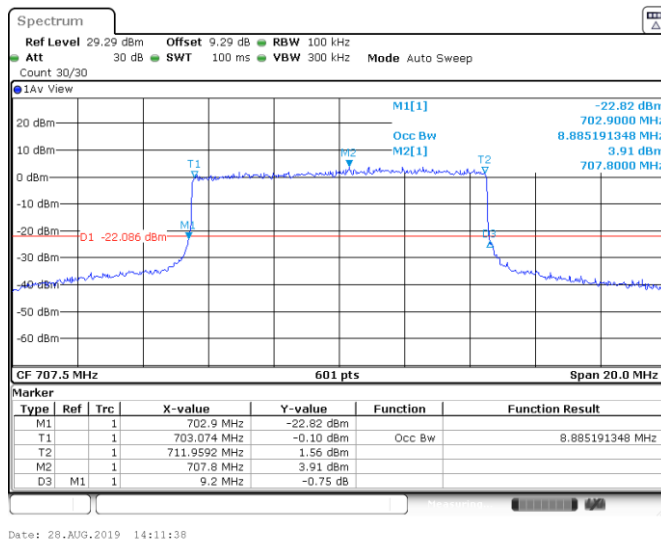

Band12-10MHz-QPSK-23095-50RB#0-8.885

Band12-10MHz-QPSK-23130-50RB#0-8.885

Band12-10MHz-16QAM-23060-50RB#0-8.918

Band12-10MHz-16QAM-23095-50RB#0-8.918

Band12-10MHz-16QAM-23130-50RB#0-19.8

AppendixD:Band Edge