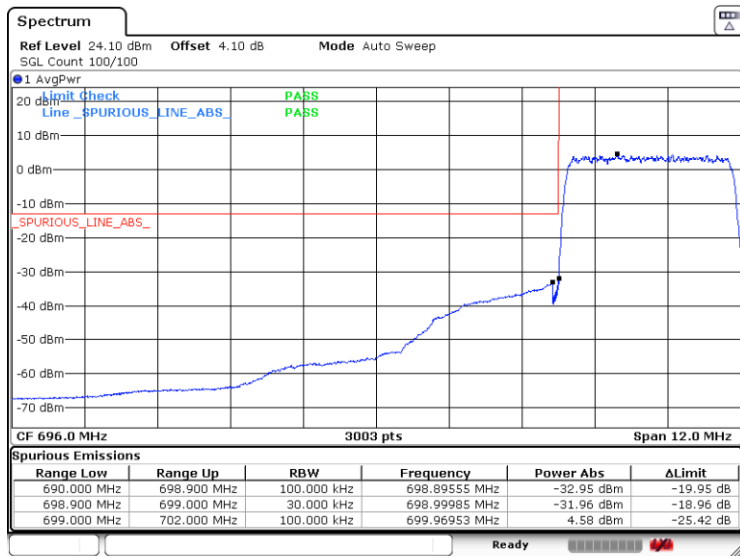

Date: 6.SEP.2019 13:55:00

Band12-1.4MHz-16QAM-23173-6RB#0

Date: 5.SEP.2019 16:47:55

Band12-3MHz-QPSK-23025-1RB#0

Date: 5.SEP.2019 18:51:44

Band12-3MHz-QPSK-23025-15RB#0

Date: 5.SEP.2019 18:52:25

Band12-3MHz-QPSK-23165-1RB#0