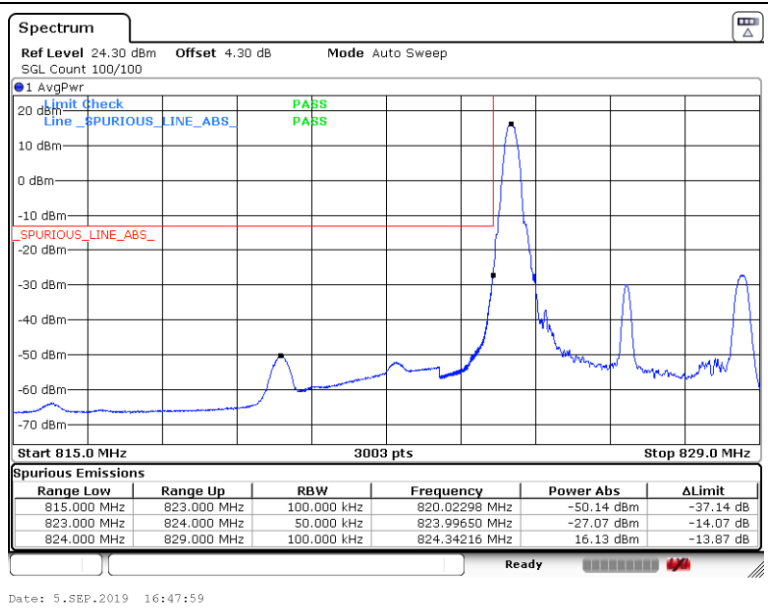

Date: 5.SEP.2019 16:47:59