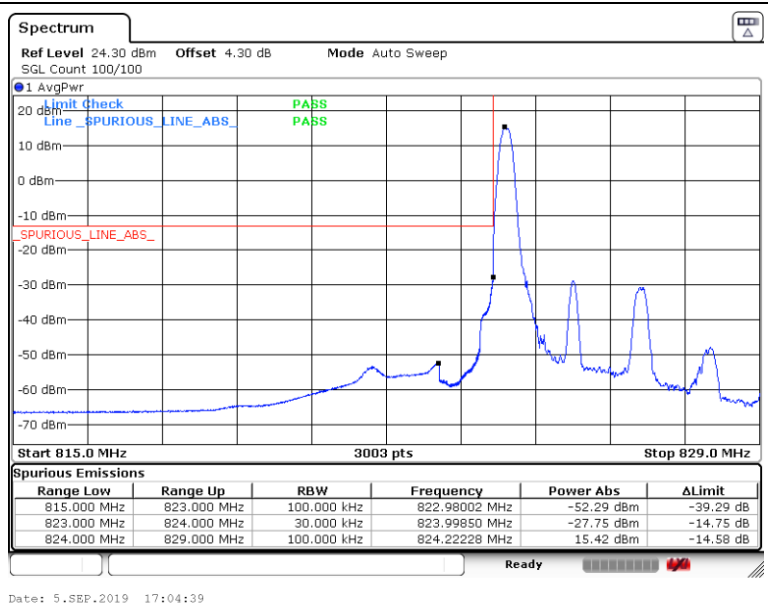

Band5-3MHz-QPSK-20635-1RB#0

Date: 6.SEP.2019 13:44:44

Band5-3MHz-QPSK-20635-15RB#0

Date: 5.SEP.2019 16:46:26

Band5-3MHz-16QAM-20415-1RB#0

Band5-3MHz-16QAM-20415-15RB#0

Band5-3MHz-16QAM-20635-1RB#0

Band5-3MHz-16QAM-20635-15RB#0