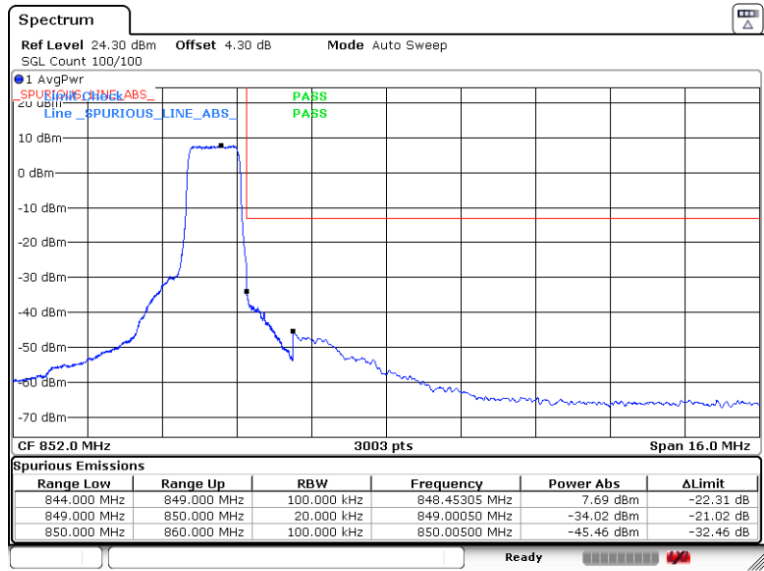

Band5-10MHz-16QAM-20600-50RB#0-8.918

AppendixD:Band Edge

Test Result

Band5-1.4MHz-QPSK-20407-6RB#0
Band5-1.4MHz-QPSK-20643-1RB#0

Date: 6.SEP.2019 11:55:19

Band5-1.4MHz-QPSK-20643-6RB#0

Date: 5.SEP.2019 16:37:33