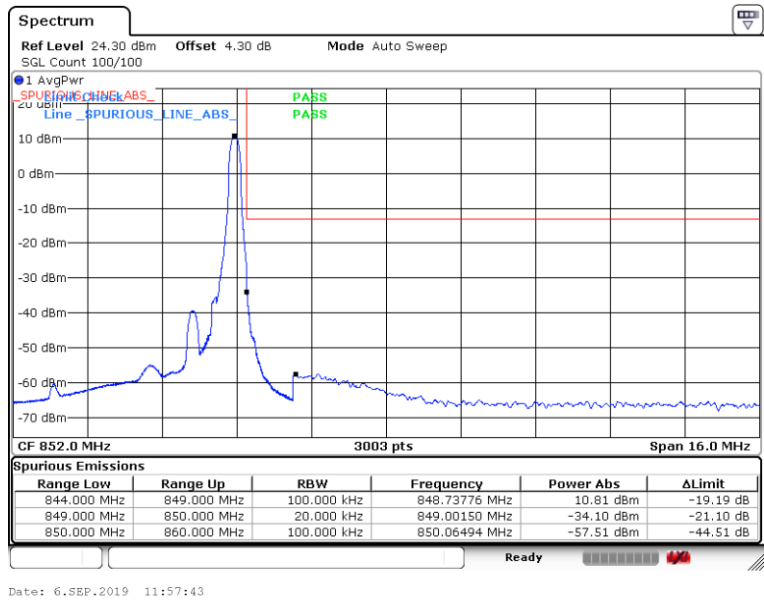

Date: 6.SEP.2019 11:57:43