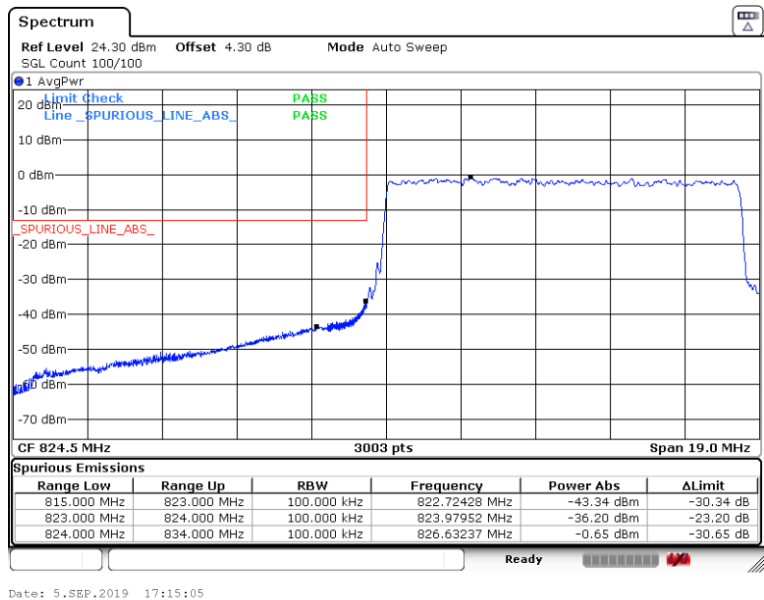

Band5-10MHz-QPSK-20600-1RB#0

Date: 6.SEP.2019 13:52:03

Band5-10MHz-QPSK-20600-50RB#0

Date: 5.SEP.2019 16:55:41

Band5-10MHz-16QAM-20450-1RB#0

Band5-10MHz-16QAM-20450-50RB#0

Band5-10MHz-16QAM-20600-1RB#0

Date: 6.SEP.2019 13:52:57

Band5-10MHz-16QAM-20600-50RB#0

Date: 5.SEP.2019 17:16:53

Appendix E: Conducted Spurious Emission

Test Result

Band	Bandwidth	Modulation	Channel	RB Configuration	Frequency Range	Result (dBm)	Verdict
Band 5	1.4MHz	QPSK	20407	1RB#0	Range1:30~1000MHz	-38.58	PASS
Band 5	1.4MHz	QPSK	20407	1RB#0	Range2:1000~5000MHz	-41.45	PASS
Band 5	1.4MHz	QPSK	20407	1RB#0	Range3:5000~12000MHz	-50.77	PASS
Band 5	1.4MHz	QPSK	20407	1RB#0	Range4:12000~26500MHz	-42.44	PASS
Band 5	1.4MHz	QPSK	20525	1RB#0	Range1:30~1000MHz	-37.9	PASS
Band 5	1.4MHz	QPSK	20525	1RB#0	Range2:1000~5000MHz	-41.46	PASS
Band 5	1.4MHz	QPSK	20525	1RB#0	Range3:5000~12000MHz	-50.87	PASS
Band 5	1.4MHz	QPSK	20525	1RB#0	Range4:12000~26500MHz	-42.26	PASS
Band 5	1.4MHz	QPSK	20643	1RB#0	Range1:30~1000MHz	-37.71	PASS
Band 5	1.4MHz	QPSK	20643	1RB#0	Range2:1000~5000MHz	-41.44	PASS
Band 5	1.4MHz	QPSK	20643	1RB#0	Range3:5000~12000MHz	-50.92	PASS
Band 5	1.4MHz	QPSK	20643	1RB#0	Range4:12000~26500MHz	-42.38	PASS
Band 5	1.4MHz	16QAM	20407	1RB#0	Range1:30~1000MHz	-38.21	PASS
Band 5	1.4MHz	16QAM	20407	1RB#0	Range2:1000~5000MHz	-41.54	PASS
Band 5	1.4MHz	16QAM	20407	1RB#0	Range3:5000~12000MHz	-51.01	PASS
Band 5	1.4MHz	16QAM	20407	1RB#0	Range4:12000~26500MHz	-42.21	PASS
Band 5	1.4MHz	16QAM	20525	1RB#0	Range1:30~1000MHz	-38.23	PASS
Band 5	1.4MHz	16QAM	20525	1RB#0	Range2:1000~5000MHz	-41.59	PASS