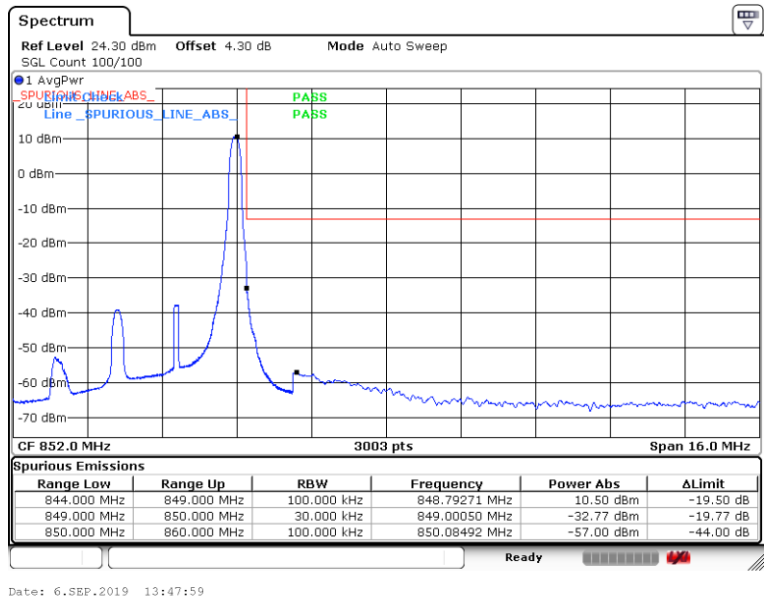

Band5-3MHz-QPSK-20635-1RB#0

Date: 6.SEP.2019 13:44:44

Band5-3MHz-QPSK-20635-15RB#0

Date: 5.SEP.2019 16:46:26

Band5-3MHz-16QAM-20415-1RB#0

Band5-3MHz-16QAM-20415-15RB#0

Band5-3MHz-16QAM-20635-1RB#0

Band5-3MHz-16QAM-20635-15RB#0