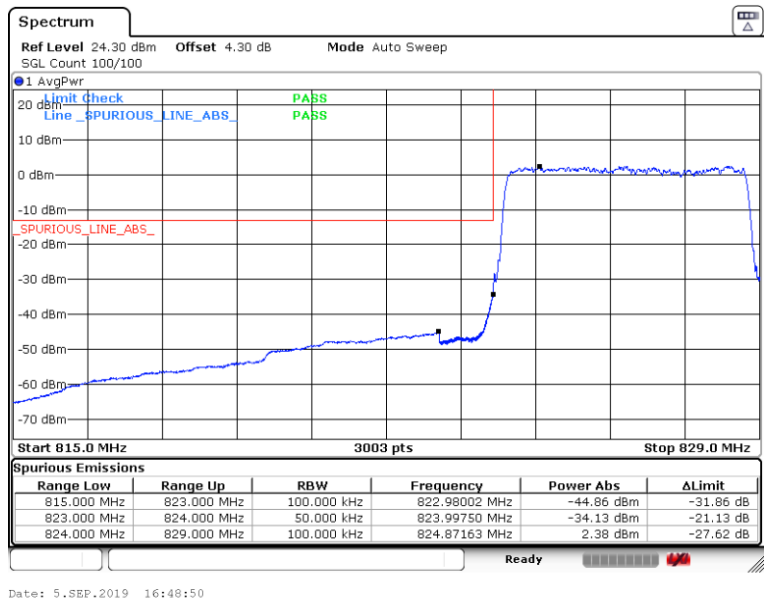

Band5-5MHz-QPSK-20425-25RB#0

Date: 5.SEP.2019 16:48:50

Band5-5MHz-QPSK-20625-1RB#0