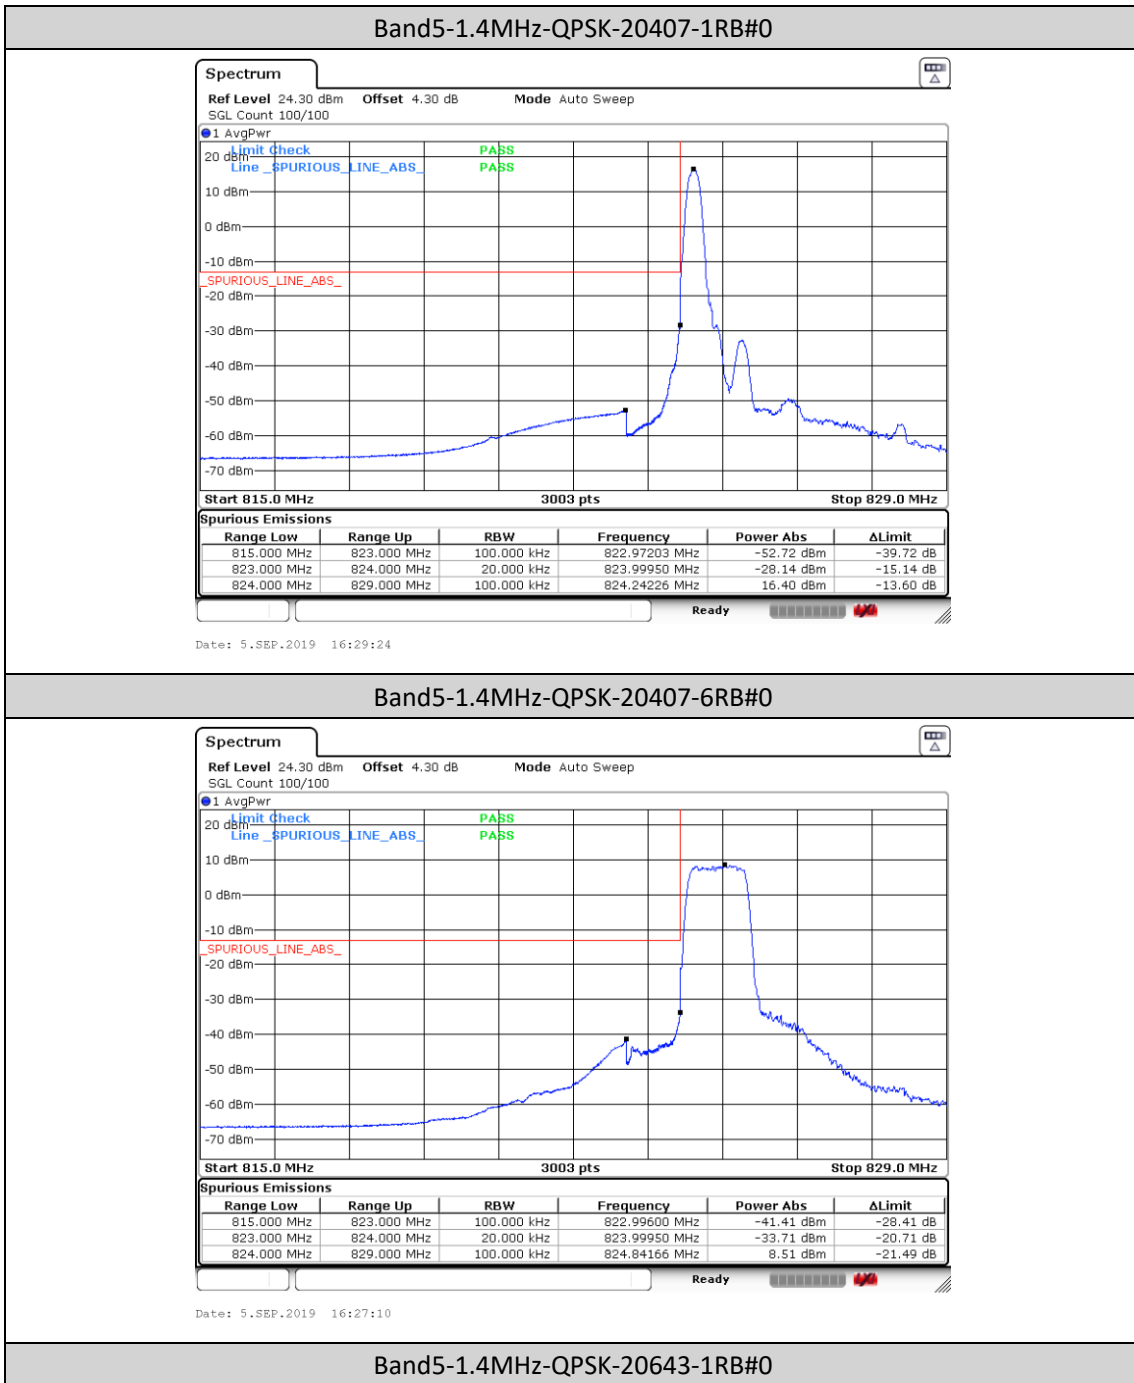

Date: 28.AUG.2019 13:20:49

Band5-10MHz-QPSK-20525-50RB#0-8.918

Date: 28.AUG.2019 13:21:00

Band5-10MHz-QPSK-20600-50RB#0-8.918

Date: 28.AUG.2019 13:21:11

Band5-10MHz-16QAM-20450-50RB#0-8.918

Band5-10MHz-16QAM-20525-50RB#0-8.885

Band5-10MHz-16QAM-20600-50RB#0-8.918

AppendixD:Band Edge

Test Result

Band5-1.4MHz-QPSK-20407-6RB#0
Band5-1.4MHz-QPSK-20643-1RB#0

Date: 6.SEP.2019 11:55:19

Band5-1.4MHz-QPSK-20643-6RB#0

Date: 5.SEP.2019 16:37:33