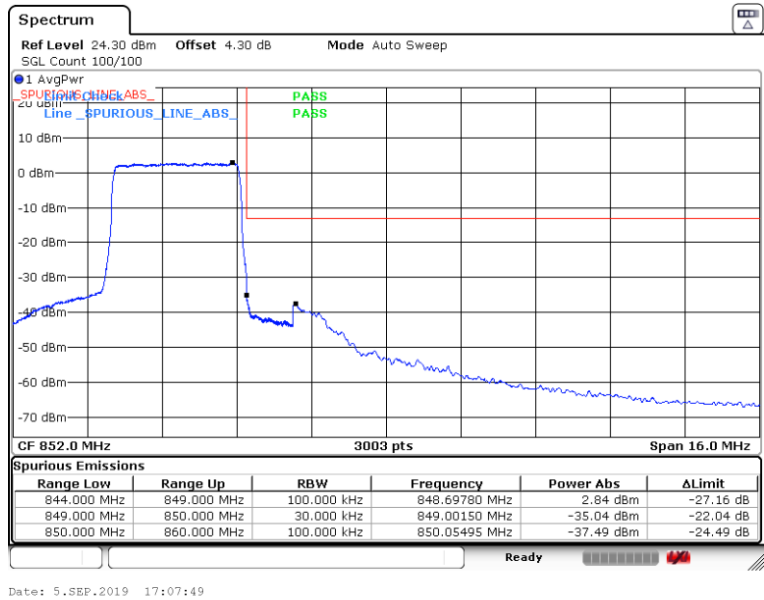

Band5-3MHz-QPSK-20635-1RB#0

Date: 6.SEP.2019 13:44:44

Band5-3MHz-QPSK-20635-15RB#0

Date: 5.SEP.2019 16:46:26

Band5-3MHz-16QAM-20415-1RB#0

Band5-3MHz-16QAM-20415-15RB#0

Band5-3MHz-16QAM-20635-1RB#0

Band5-3MHz-16QAM-20635-15RB#0