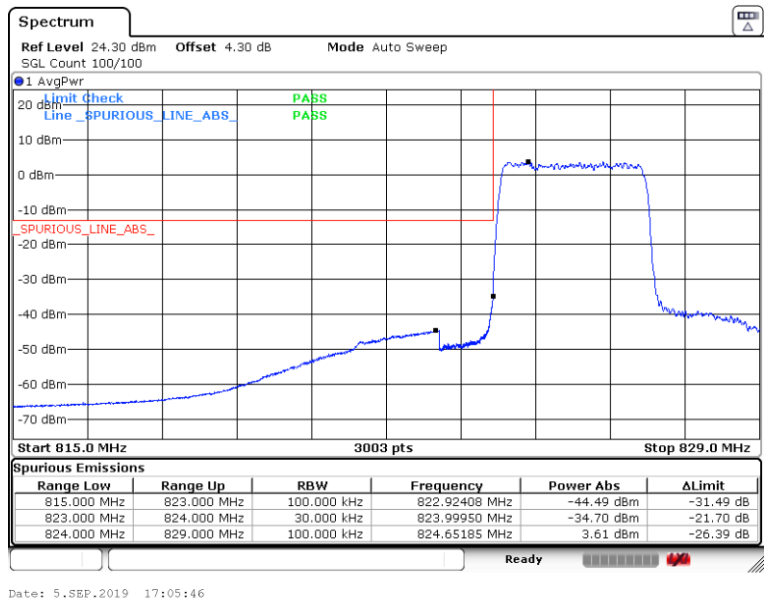

Band5-3MHz-QPSK-20635-1RB#0

Date: 6.SEP.2019 13:44:44

Band5-3MHz-QPSK-20635-15RB#0

Date: 5.SEP.2019 16:46:26

Band5-3MHz-16QAM-20415-1RB#0

Band5-3MHz-16QAM-20415-15RB#0

Band5-3MHz-16QAM-20635-1RB#0

Band5-3MHz-16QAM-20635-15RB#0