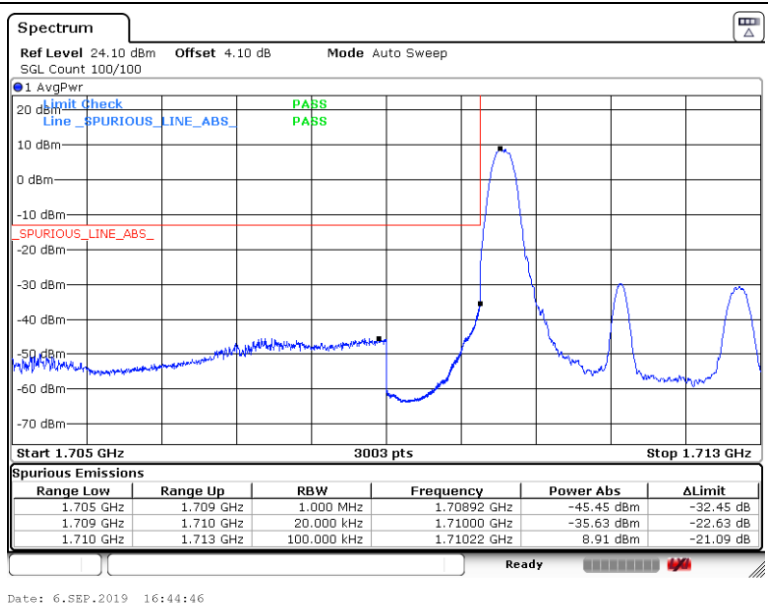

Band4-1.4MHz-16QAM-19957-6RB#0

Band4-1.4MHz-16QAM-20393-1RB#0

Band4-1.4MHz-16QAM-20393-6RB#0

Band4-3MHz-QPSK-19965-1RB#0

Band4-3MHz-QPSK-19965-15RB#0

Band4-3MHz-QPSK-20385-1RB#0

Band4-3MHz-QPSK-20385-15RB#0