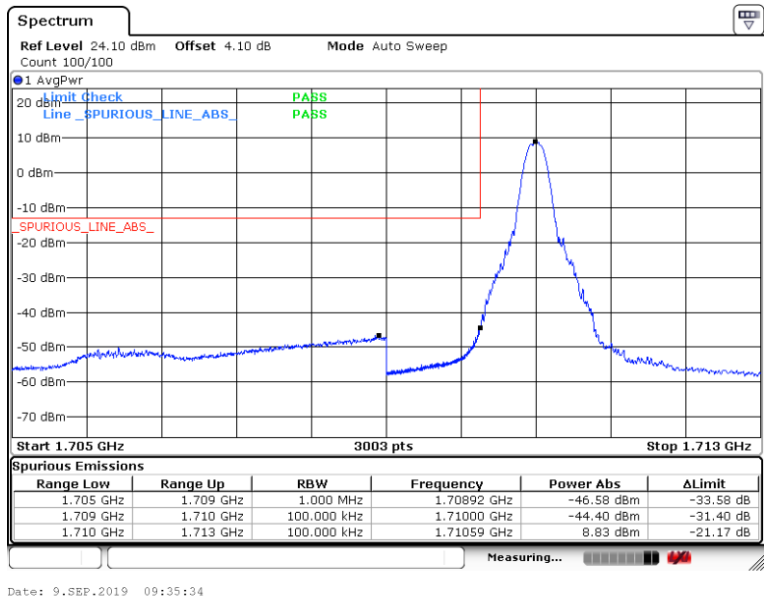

Band4-10MHz-QPSK-20000-1RB#0

Band4-10MHz-QPSK-20000-50RB#0

Band4-10MHz-QPSK-20350-1RB#0

Band4-10MHz-QPSK-20350-50RB#0

Band4-10MHz-16QAM-20000-1RB#0

Band4-10MHz-16QAM-20000-50RB#0

Band4-10MHz-16QAM-20350-1RB#0