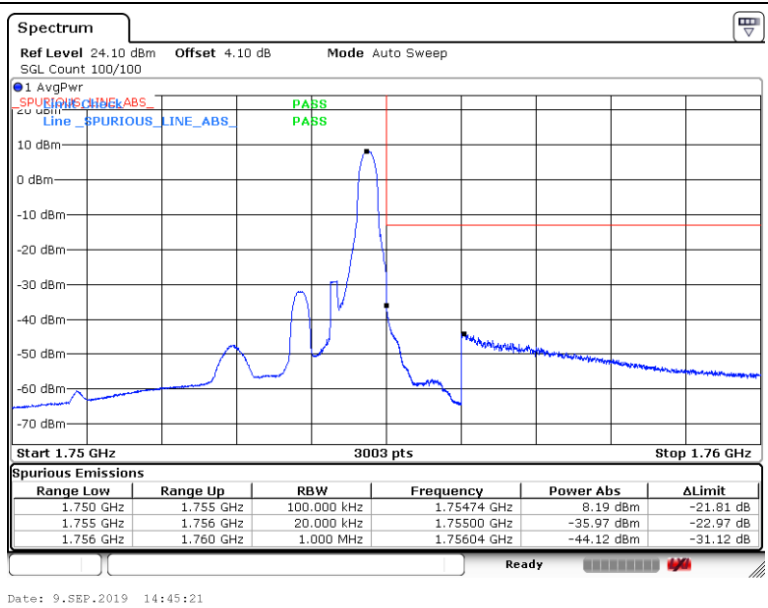

Band4-1.4MHz-16QAM-19957-6RB#0

Band4-1.4MHz-16QAM-20393-1RB#0

Band4-1.4MHz-16QAM-20393-6RB#0

Band4-3MHz-QPSK-19965-1RB#0

Band4-3MHz-QPSK-19965-15RB#0

Band4-3MHz-QPSK-20385-1RB#0

Band4-3MHz-QPSK-20385-15RB#0