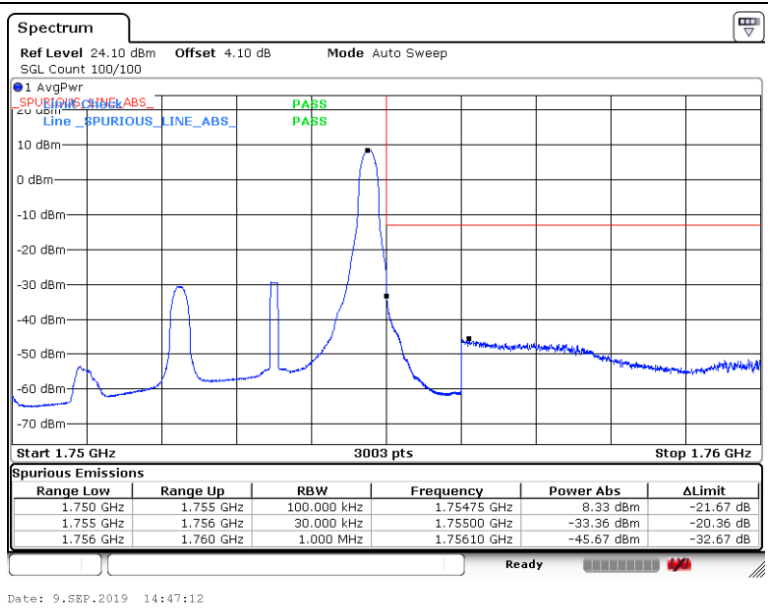

Band4-1.4MHz-16QAM-19957-6RB#0

Band4-1.4MHz-16QAM-20393-1RB#0

Band4-1.4MHz-16QAM-20393-6RB#0

Band4-3MHz-QPSK-19965-1RB#0

Band4-3MHz-QPSK-19965-15RB#0

Band4-3MHz-QPSK-20385-1RB#0

Band4-3MHz-QPSK-20385-15RB#0