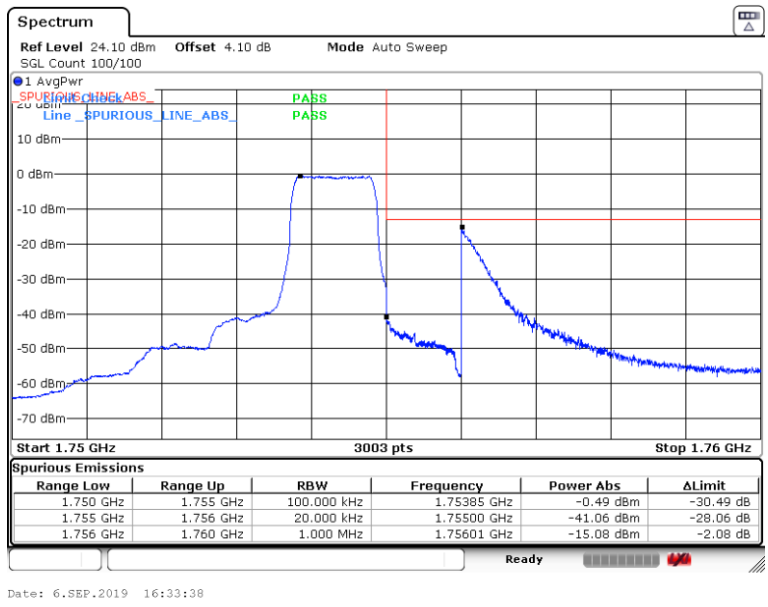

Band4-1.4MHz-16QAM-19957-6RB#0

Band4-1.4MHz-16QAM-20393-1RB#0

Band4-1.4MHz-16QAM-20393-6RB#0

Band4-3MHz-QPSK-19965-1RB#0

Band4-3MHz-QPSK-19965-15RB#0

Band4-3MHz-QPSK-20385-1RB#0

Band4-3MHz-QPSK-20385-15RB#0