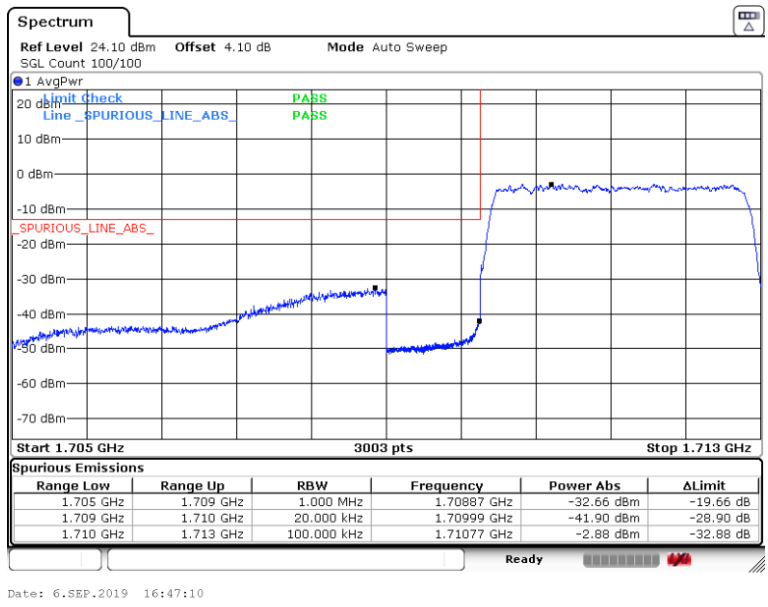

Band4-3MHz-16QAM-19965-15RB#0

Band4-3MHz-16QAM-20385-1RB#0