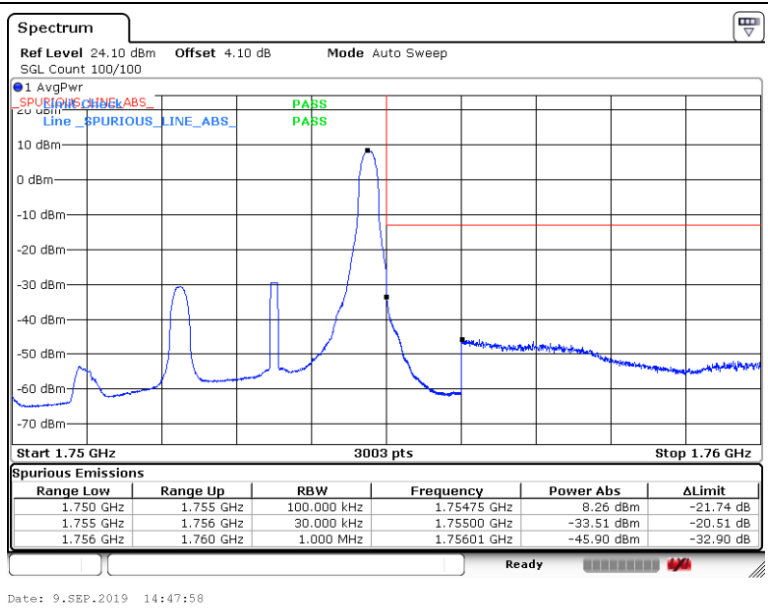

Band4-3MHz-16QAM-20385-15RB#0

Band4-5MHz-QPSK-19975-1RB#0