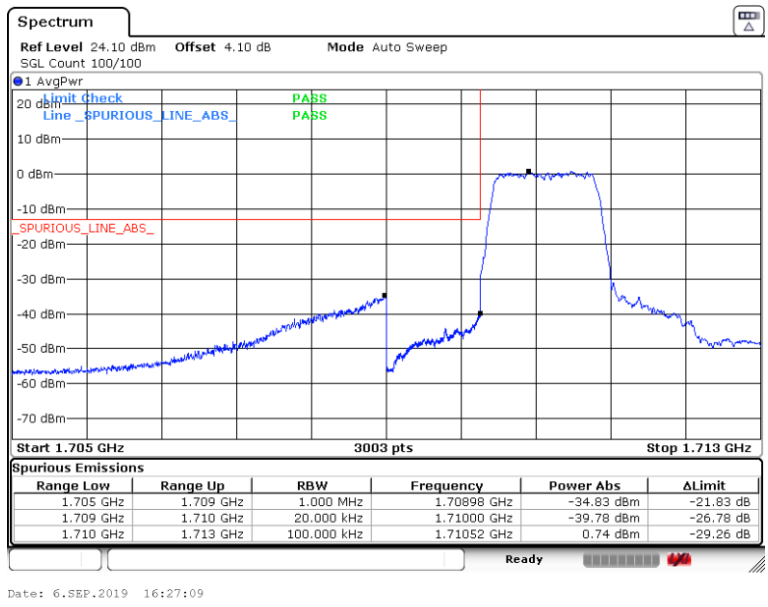

Band4-1.4MHz-16QAM-19957-6RB#0

Band4-1.4MHz-16QAM-20393-1RB#0

Band4-1.4MHz-16QAM-20393-6RB#0

Band4-3MHz-QPSK-19965-1RB#0

Band4-3MHz-QPSK-19965-15RB#0

Band4-3MHz-QPSK-20385-1RB#0

Band4-3MHz-QPSK-20385-15RB#0