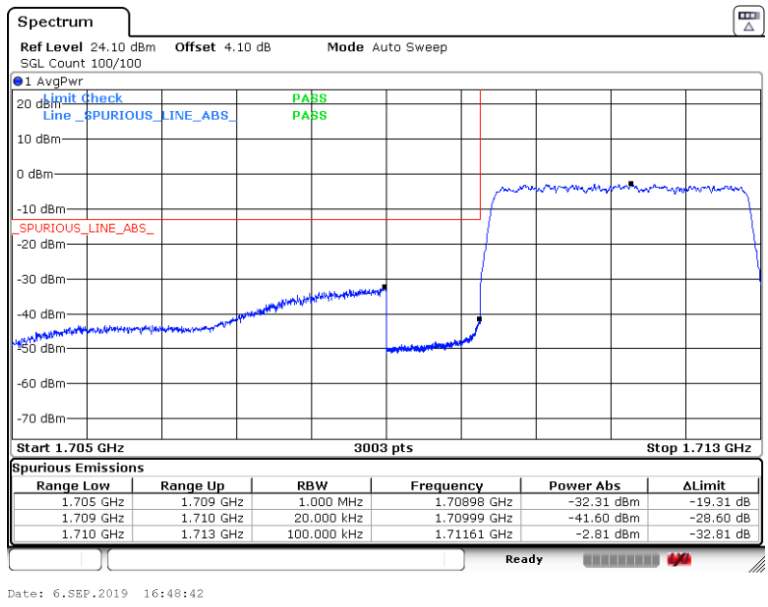

Band4-1.4MHz-16QAM-19957-6RB#0

Band4-1.4MHz-16QAM-20393-1RB#0

Band4-1.4MHz-16QAM-20393-6RB#0

Band4-3MHz-QPSK-19965-1RB#0

Band4-3MHz-QPSK-19965-15RB#0

Band4-3MHz-QPSK-20385-1RB#0

Band4-3MHz-QPSK-20385-15RB#0