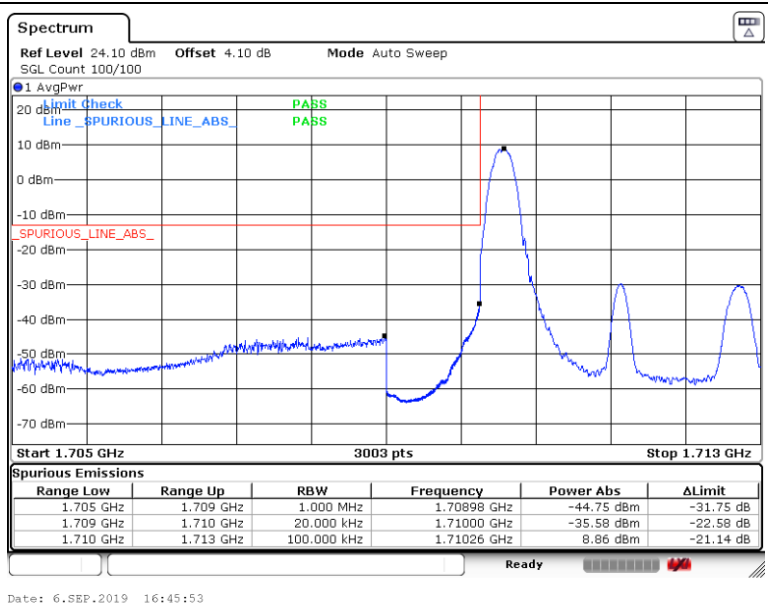

Band4-3MHz-16QAM-19965-15RB#0

Band4-3MHz-16QAM-20385-1RB#0