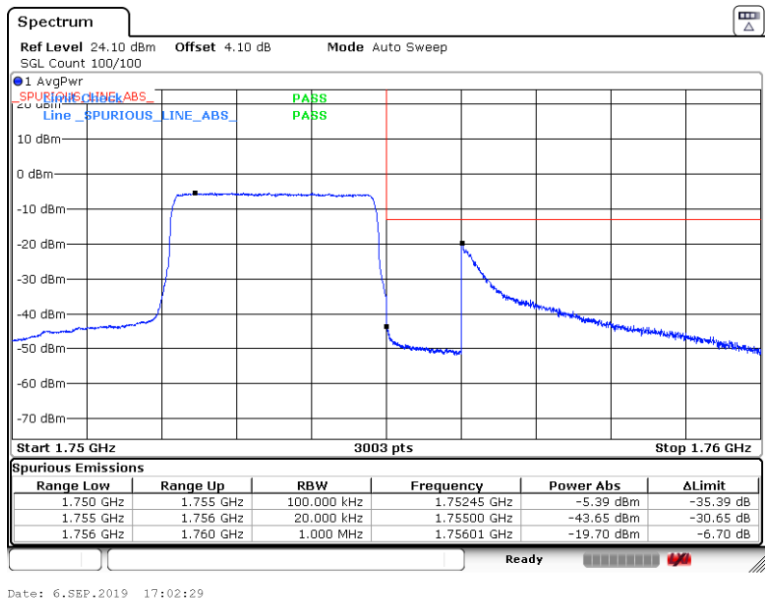

Band4-1.4MHz-16QAM-19957-6RB#0

Band4-1.4MHz-16QAM-20393-1RB#0

Band4-1.4MHz-16QAM-20393-6RB#0

Band4-3MHz-QPSK-19965-1RB#0

Band4-3MHz-QPSK-19965-15RB#0

Band4-3MHz-QPSK-20385-1RB#0

Band4-3MHz-QPSK-20385-15RB#0