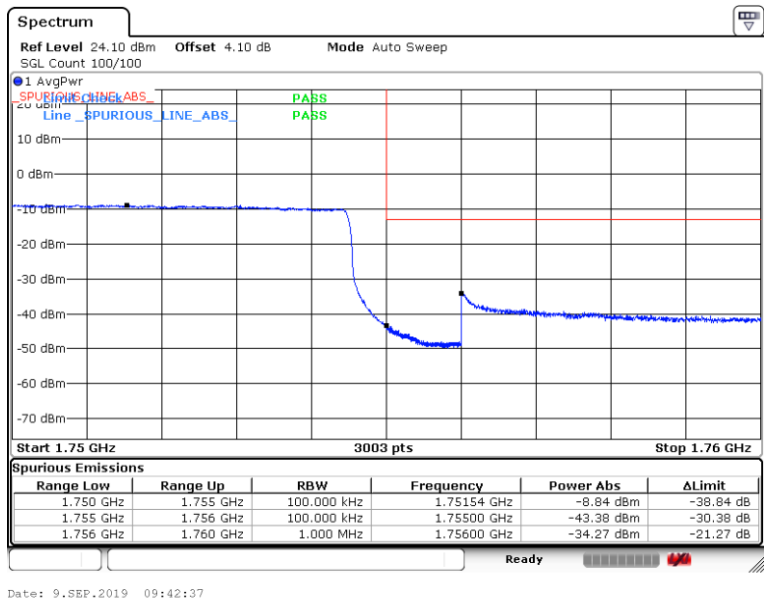

Band4-10MHz-16QAM-20350-50RB#0

Band4-15MHz-QPSK-20025-1RB#0