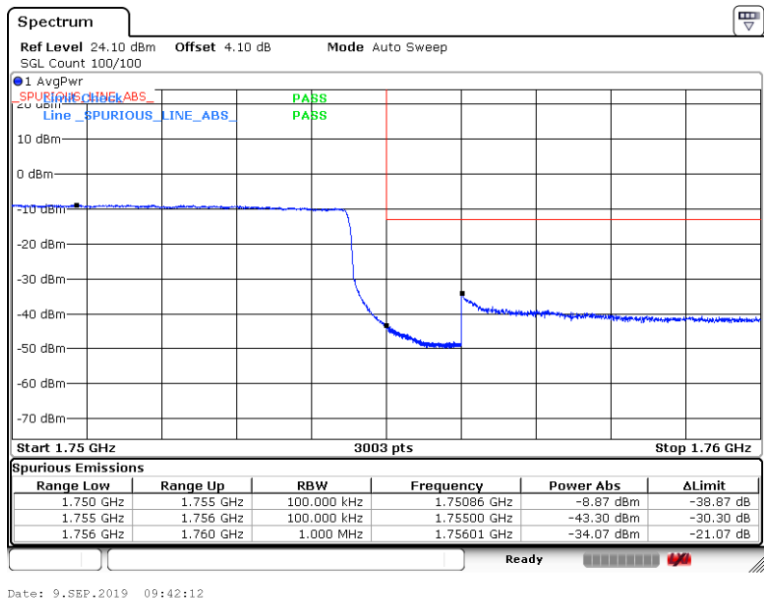

Band4-10MHz-QPSK-20000-1RB#0

Band4-10MHz-QPSK-20000-50RB#0

Band4-10MHz-QPSK-20350-1RB#0

Band4-10MHz-QPSK-20350-50RB#0

Band4-10MHz-16QAM-20000-1RB#0

Band4-10MHz-16QAM-20000-50RB#0

Band4-10MHz-16QAM-20350-1RB#0