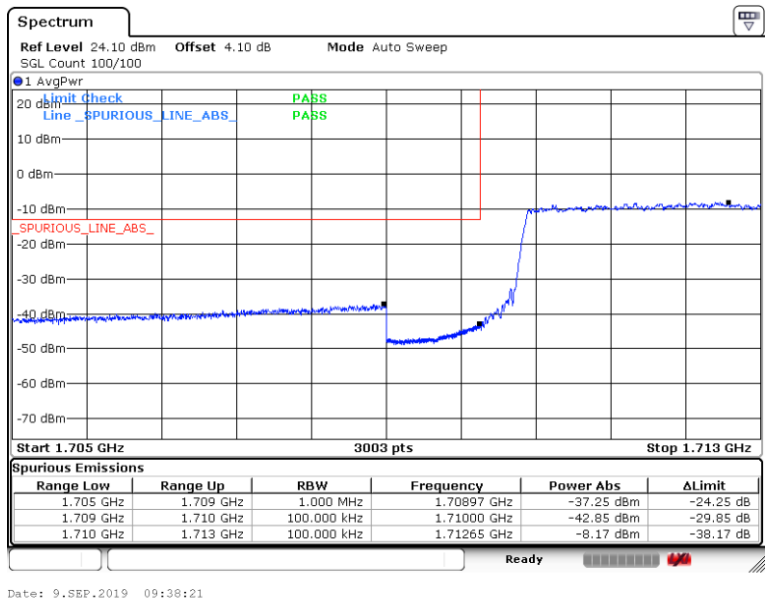

Band4-10MHz-QPSK-20000-1RB#0

Band4-10MHz-QPSK-20000-50RB#0

Band4-10MHz-QPSK-20350-1RB#0

Band4-10MHz-QPSK-20350-50RB#0

Band4-10MHz-16QAM-20000-1RB#0

Band4-10MHz-16QAM-20000-50RB#0

Band4-10MHz-16QAM-20350-1RB#0