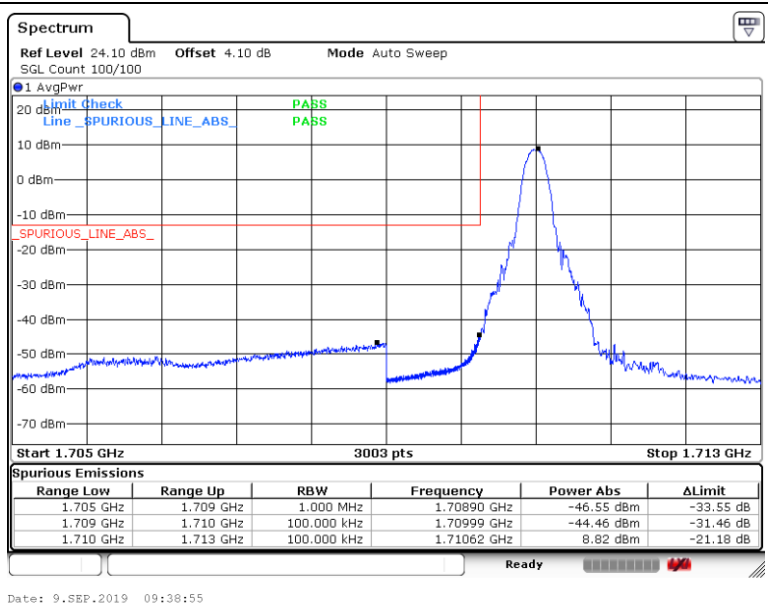

Band4-10MHz-QPSK-20000-1RB#0

Band4-10MHz-QPSK-20000-50RB#0

Band4-10MHz-QPSK-20350-1RB#0

Band4-10MHz-QPSK-20350-50RB#0

Band4-10MHz-16QAM-20000-1RB#0

Band4-10MHz-16QAM-20000-50RB#0

Band4-10MHz-16QAM-20350-1RB#0