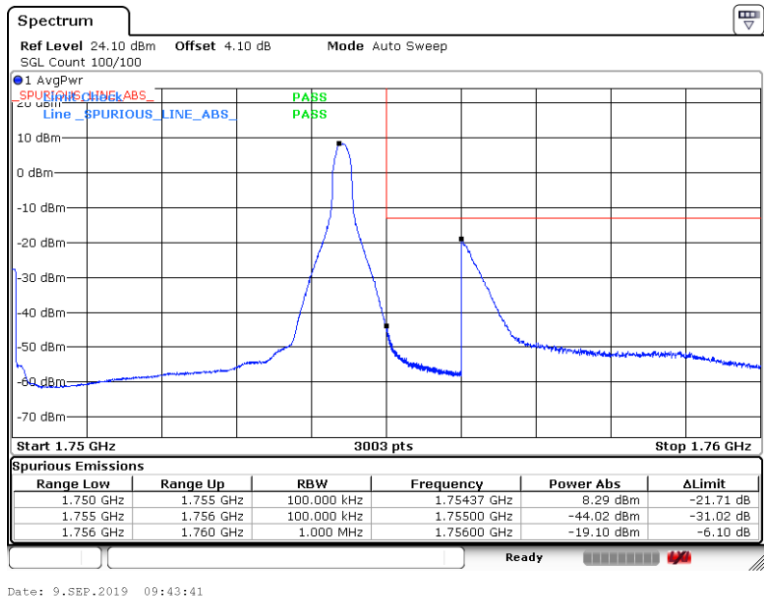

Band4-10MHz-QPSK-20000-1RB#0

Band4-10MHz-QPSK-20000-50RB#0

Band4-10MHz-QPSK-20350-1RB#0

Band4-10MHz-QPSK-20350-50RB#0

Band4-10MHz-16QAM-20000-1RB#0

Band4-10MHz-16QAM-20000-50RB#0

Band4-10MHz-16QAM-20350-1RB#0