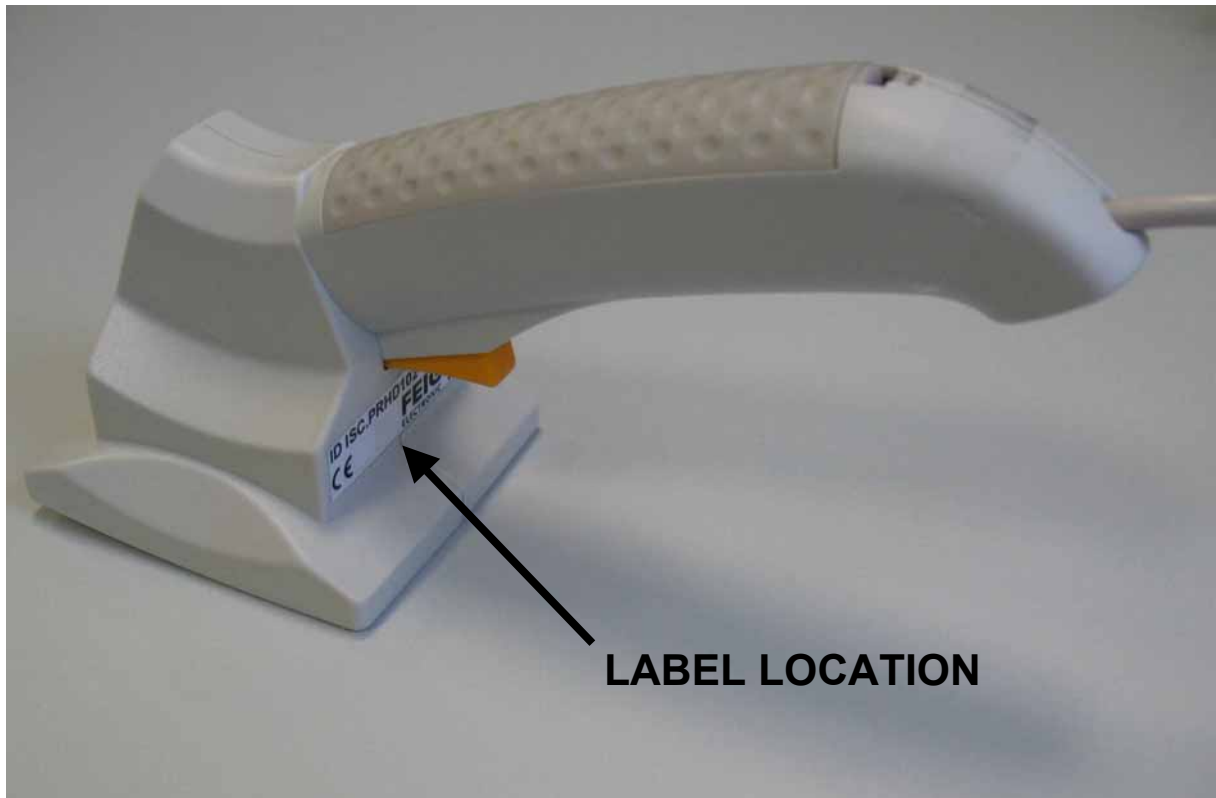

Labels ID ISC.PRH102 / ID ISC.PRHD102

Position of the Label on the Housing:

Labels (53,5 x 14,7 mm<sup>2</sup>):

**ID ISC.PRHD102-B-FCC** **FEIG**  
ELECTRONIC  
FCC ID PJMPRHD102  
IC: 6633A-PRHD102  
Made in Germany **FC**

**ID ISC.PRHD102-USB-FCC** **FEIG**  
ELECTRONIC  
FCC ID PJMPRHD102  
IC: 6633A-PRHD102  
Made in Germany **FC**