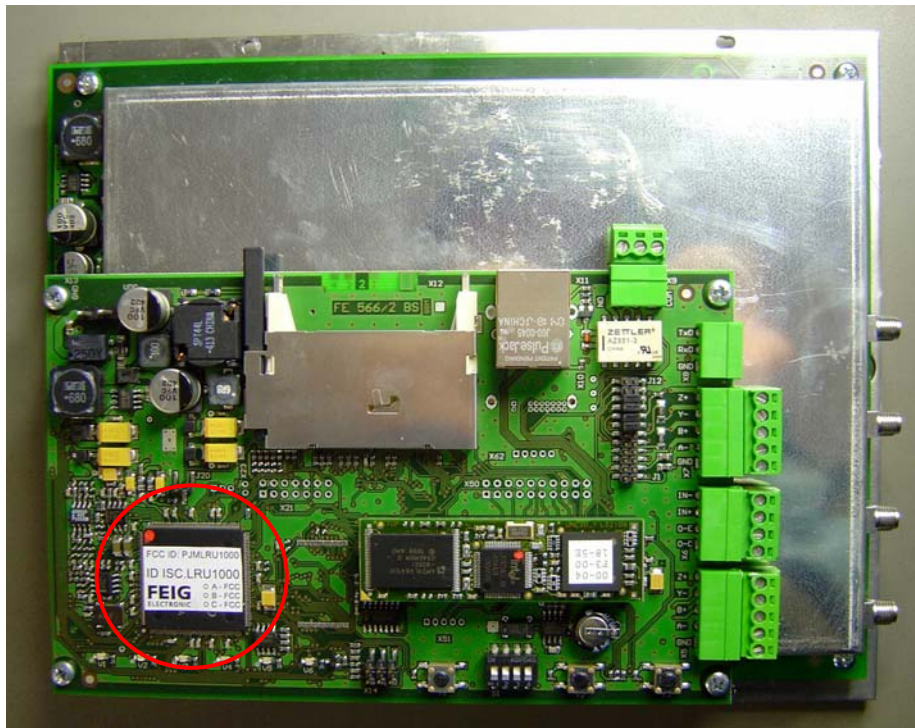

Labels ID ISC.LRMU1000 / ID ISC.LRU1000

ID ISC.LRMU1000:

25 x 16 mm²

ID ISC.LRU1000:

25 x 16 mm²

Position of the Label:

The label position on the ID ISC.LRU1000 and the ID ISC.LRMU1000 is the same.