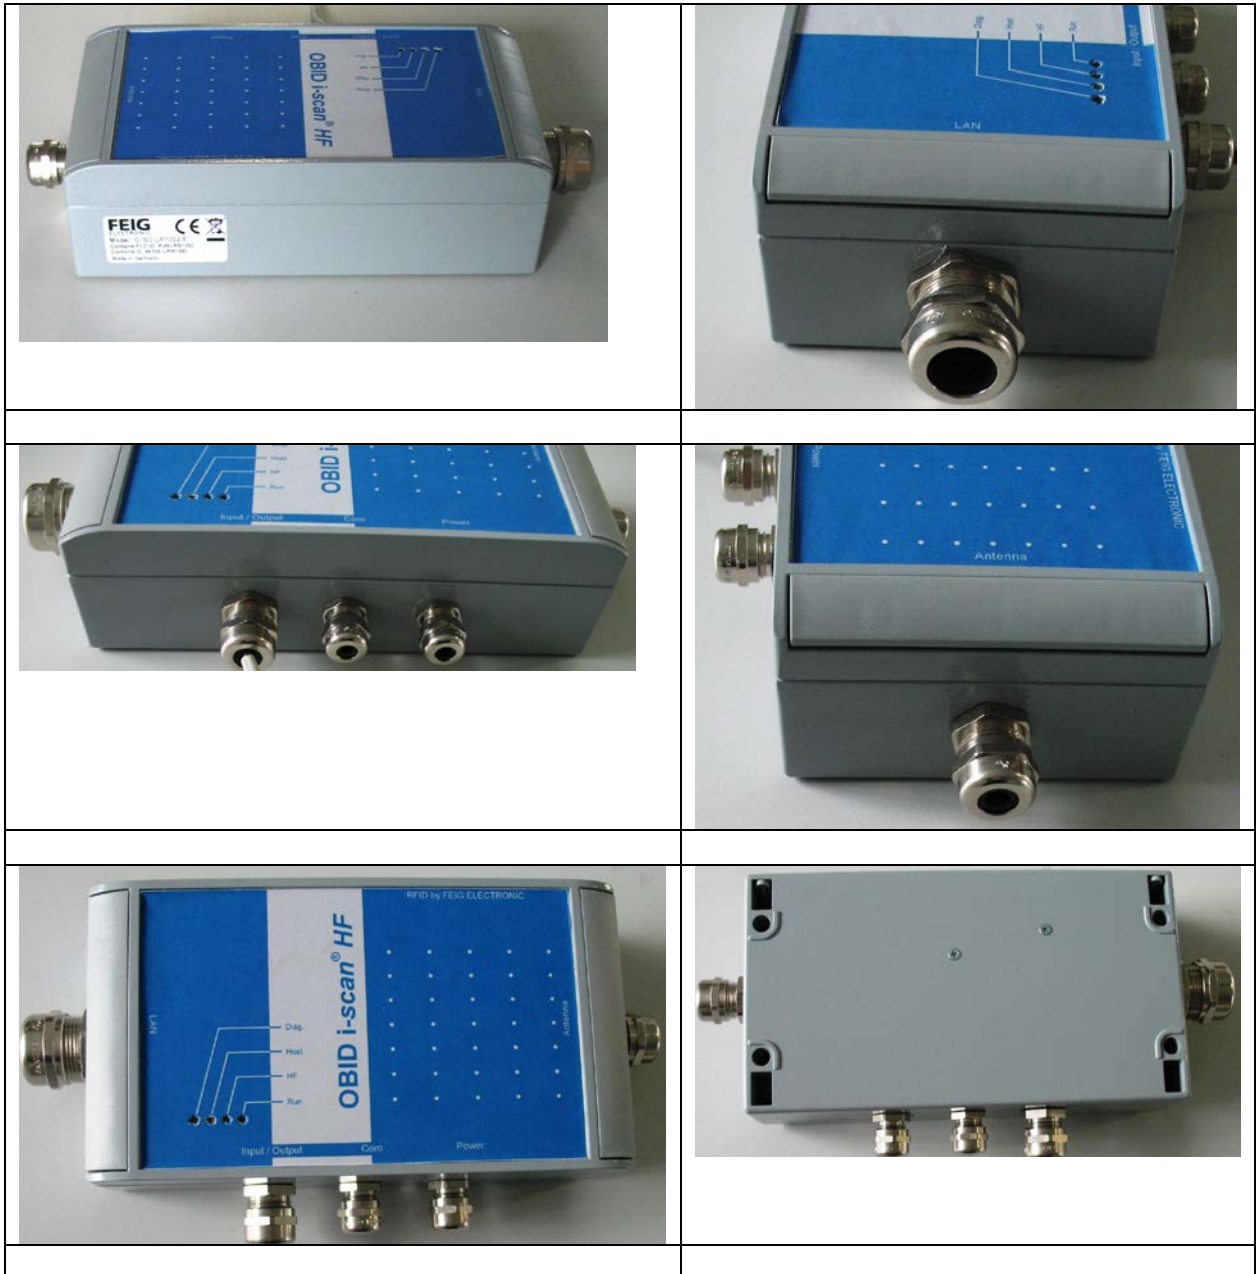

Annex no. 1

External Photographs

External Photos: Reader Module ID ISC.LRM1002-E

Editor: Wolfgang Meißner
Date: 14.11.12

External Photos: Reader ID ISC.LR1002-E

Editor: Wolfgang Meißner
Date: 14.11.12

External Photos: Antenna ID ISC.ANT1300/680-A with Reader Module ID ISC.LRM1002-E