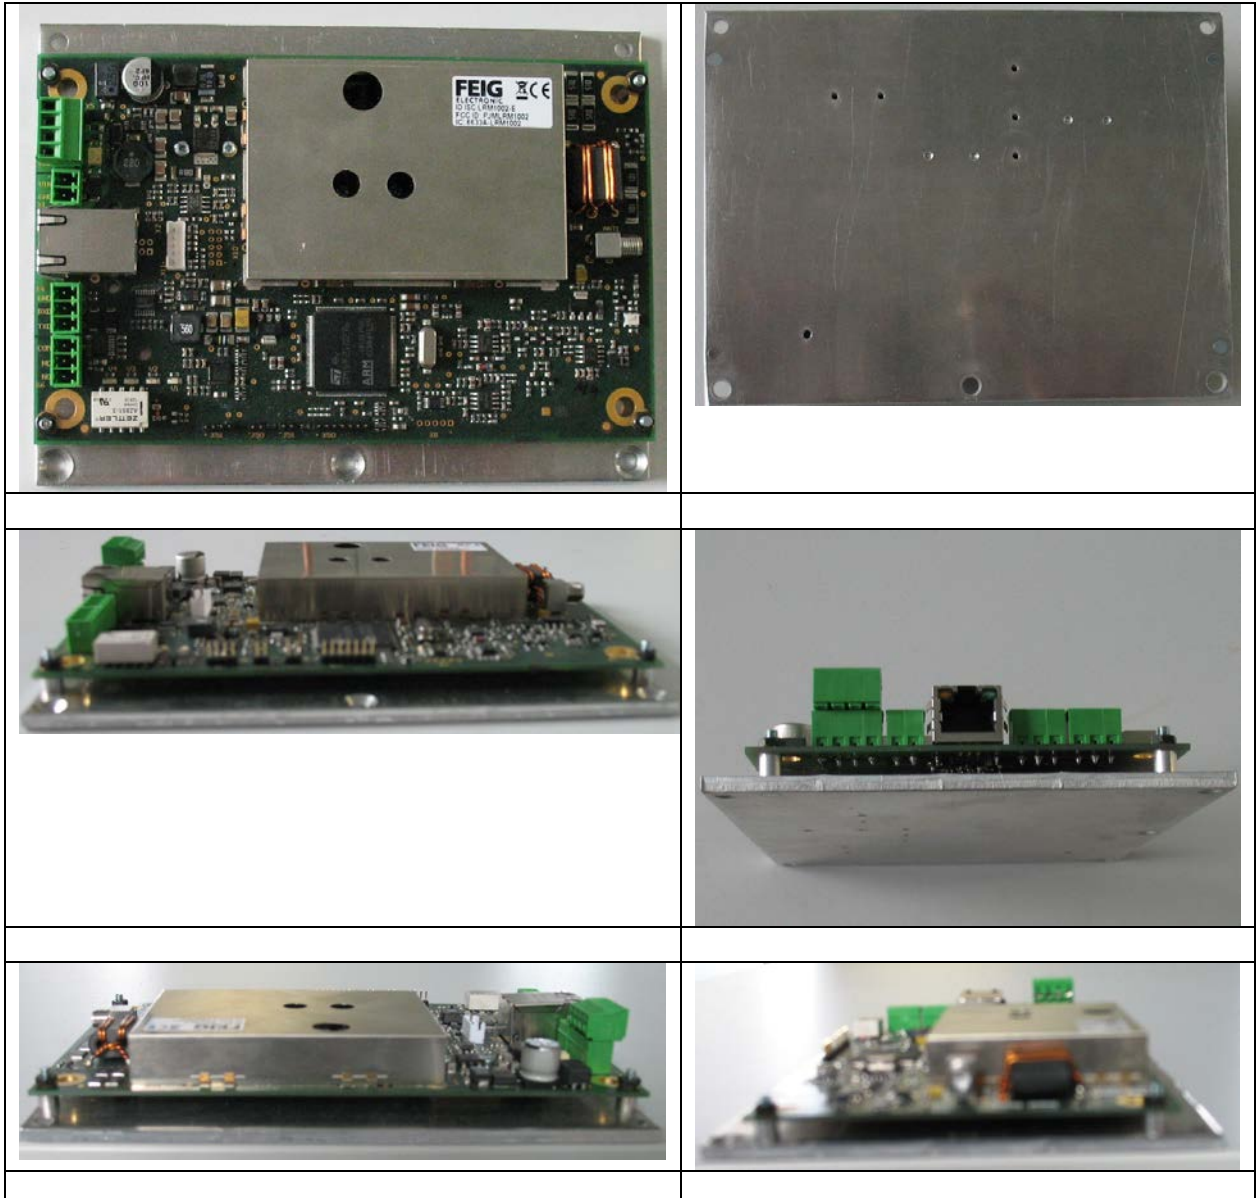

Annex no. 1

External Photographs

External Photos: Reader Module ID ISC.LRM1002-E

Editor: Wolfgang Meißner
Date: 14.11.12

External Photos: Reader ID ISC.LR1002-E

Editor: Wolfgang Meißner
Date: 14.11.12

External Photos: Antenna ID ISC.ANT1300/680-A with Reader Module ID ISC.LRM1002-E