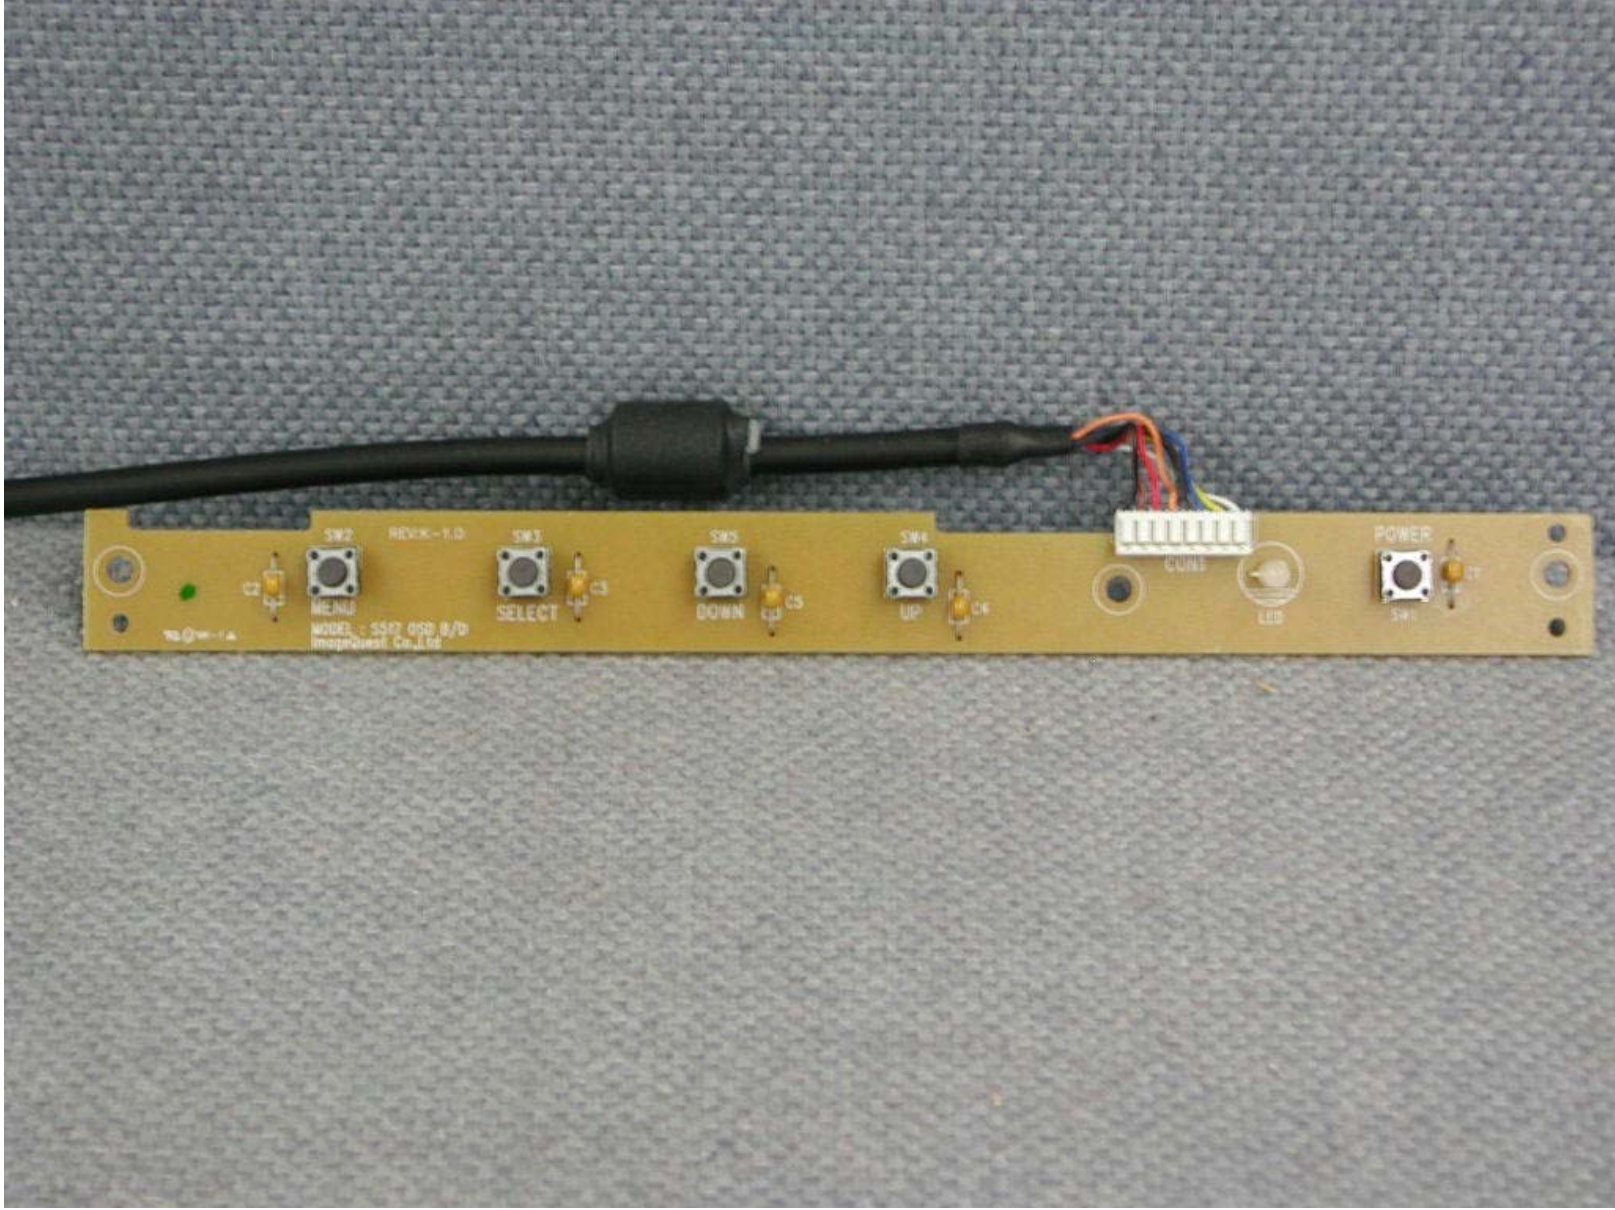

HYUNDAI CALIBRATION & CERTIFICATION TECHNOLOGIES CO., LTD.

SAN 136-1, AMI-RI , BUBAL-EUP, ICHEON-SI, KYOUNGI-DO, 467-701, KOREA

TEL : +82 31 639 8518 FAX : +82 31 639 8525