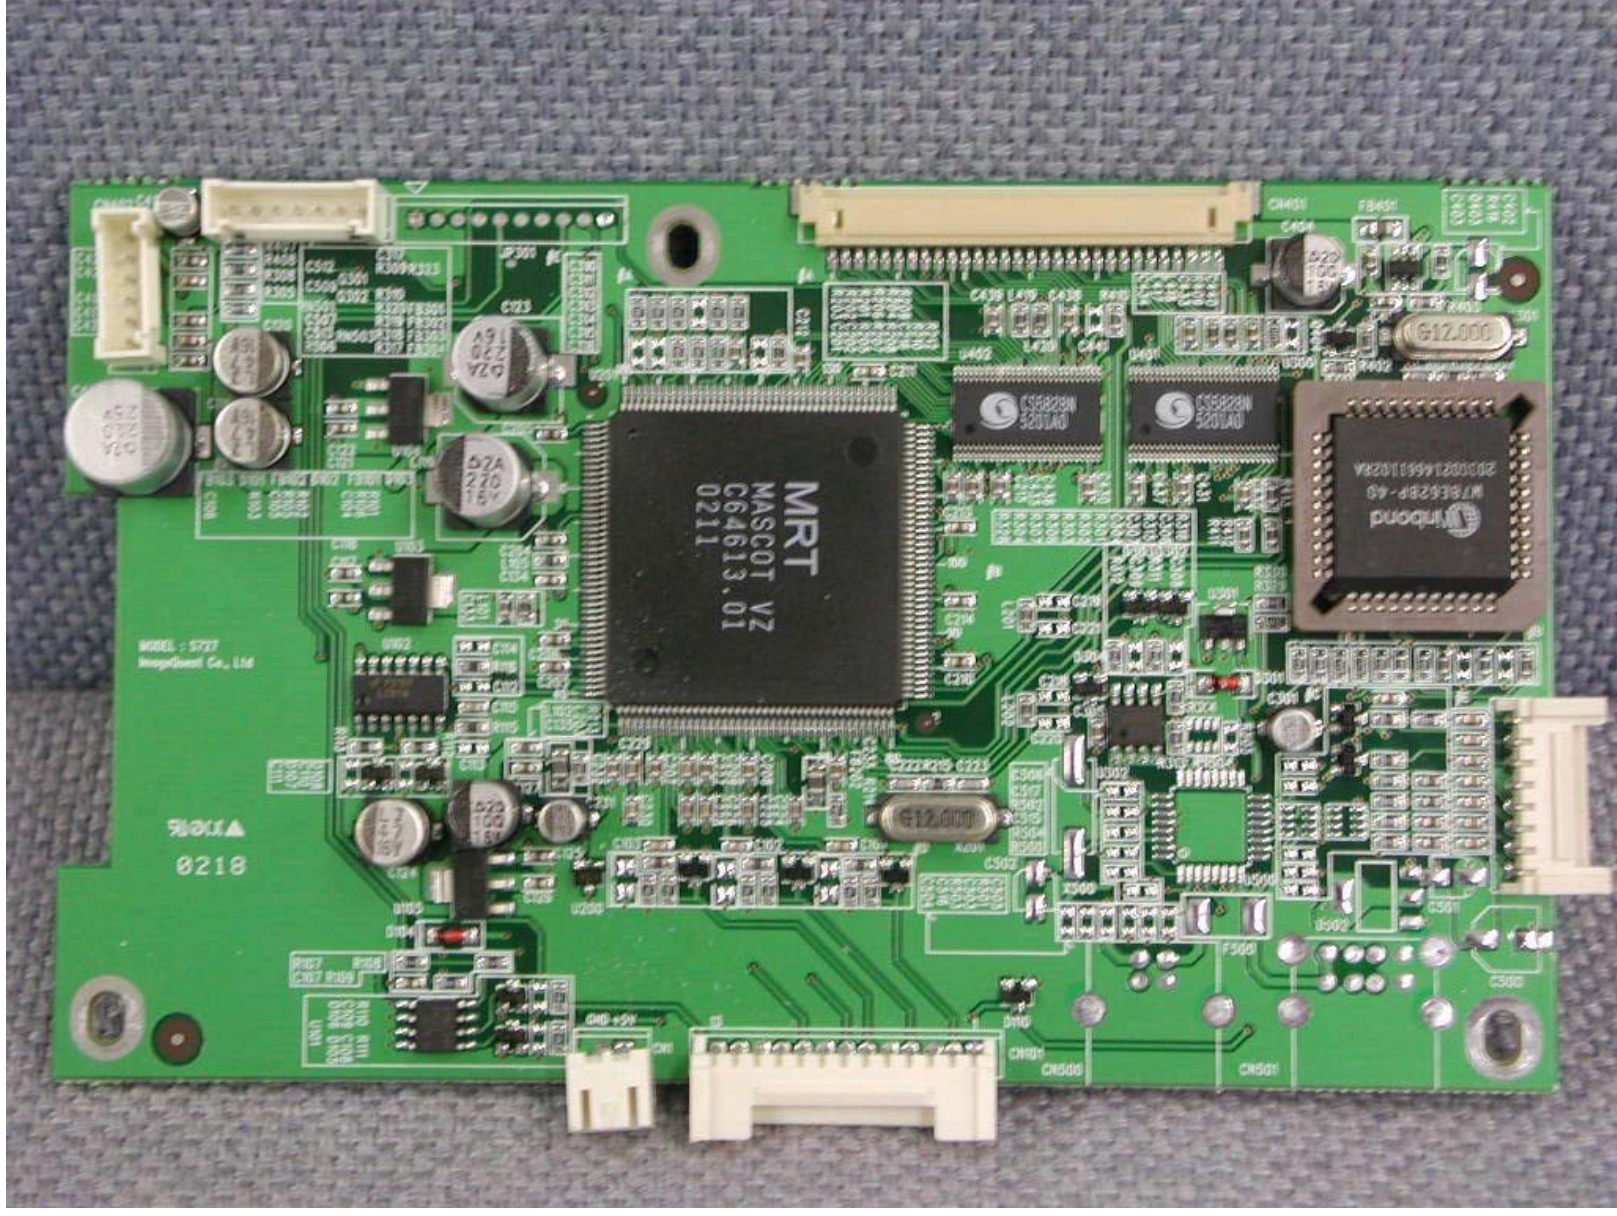

HYUNDAI CALIBRATION & CERTIFICATION TECHNOLOGIES CO., LTD.

SAN 136-1, AMI-RU , BUBAL-EUP, ICHEON-SI, KYOUNGI-DO, 467-701, KOREA

TEL : +82 31 639 8518 FAX : +82 31 639 8525