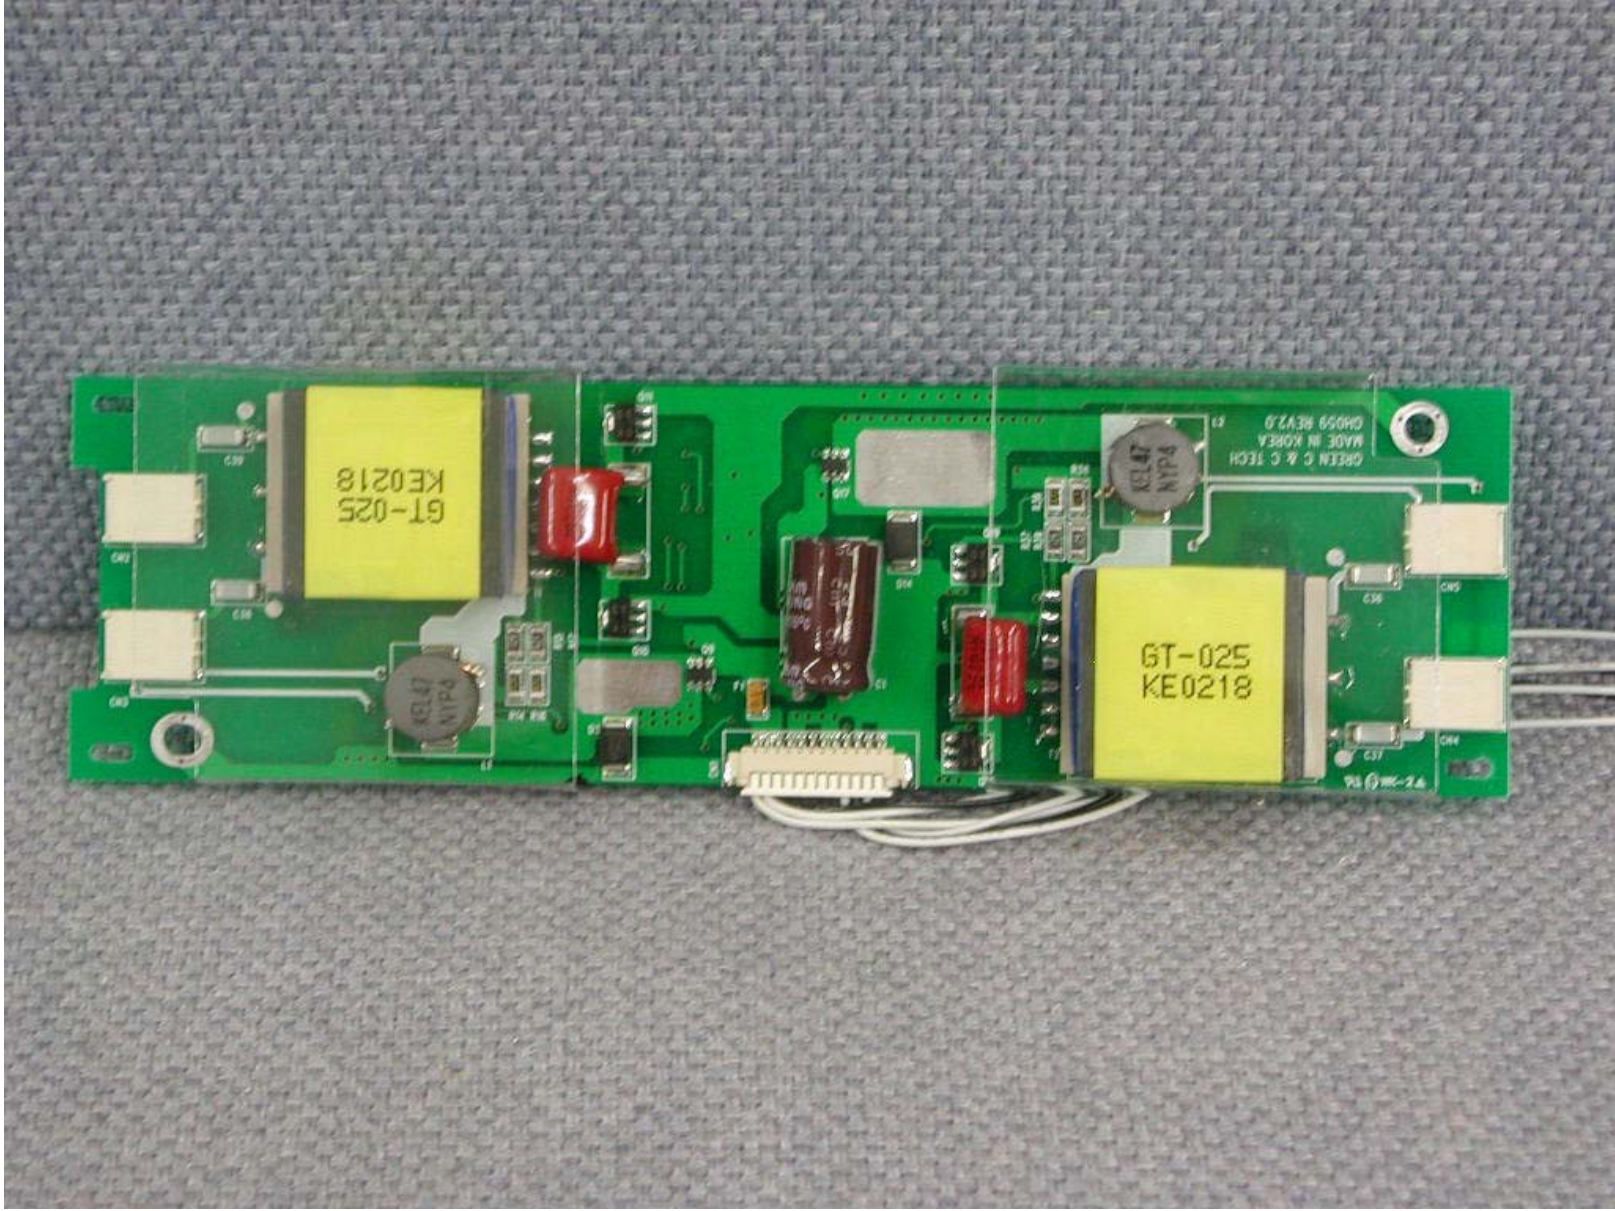

HYUNDAI CALIBRATION & CERTIFICATION TECHNOLOGIES CO., LTD.

SAN 136-1, AMI-RI, BUBAL-EUP, ICHEON-SI, KYOUNGI-DO, 467-701, KOREA

TEL : +82 31 639 8518 FAX : +82 31 639 8525