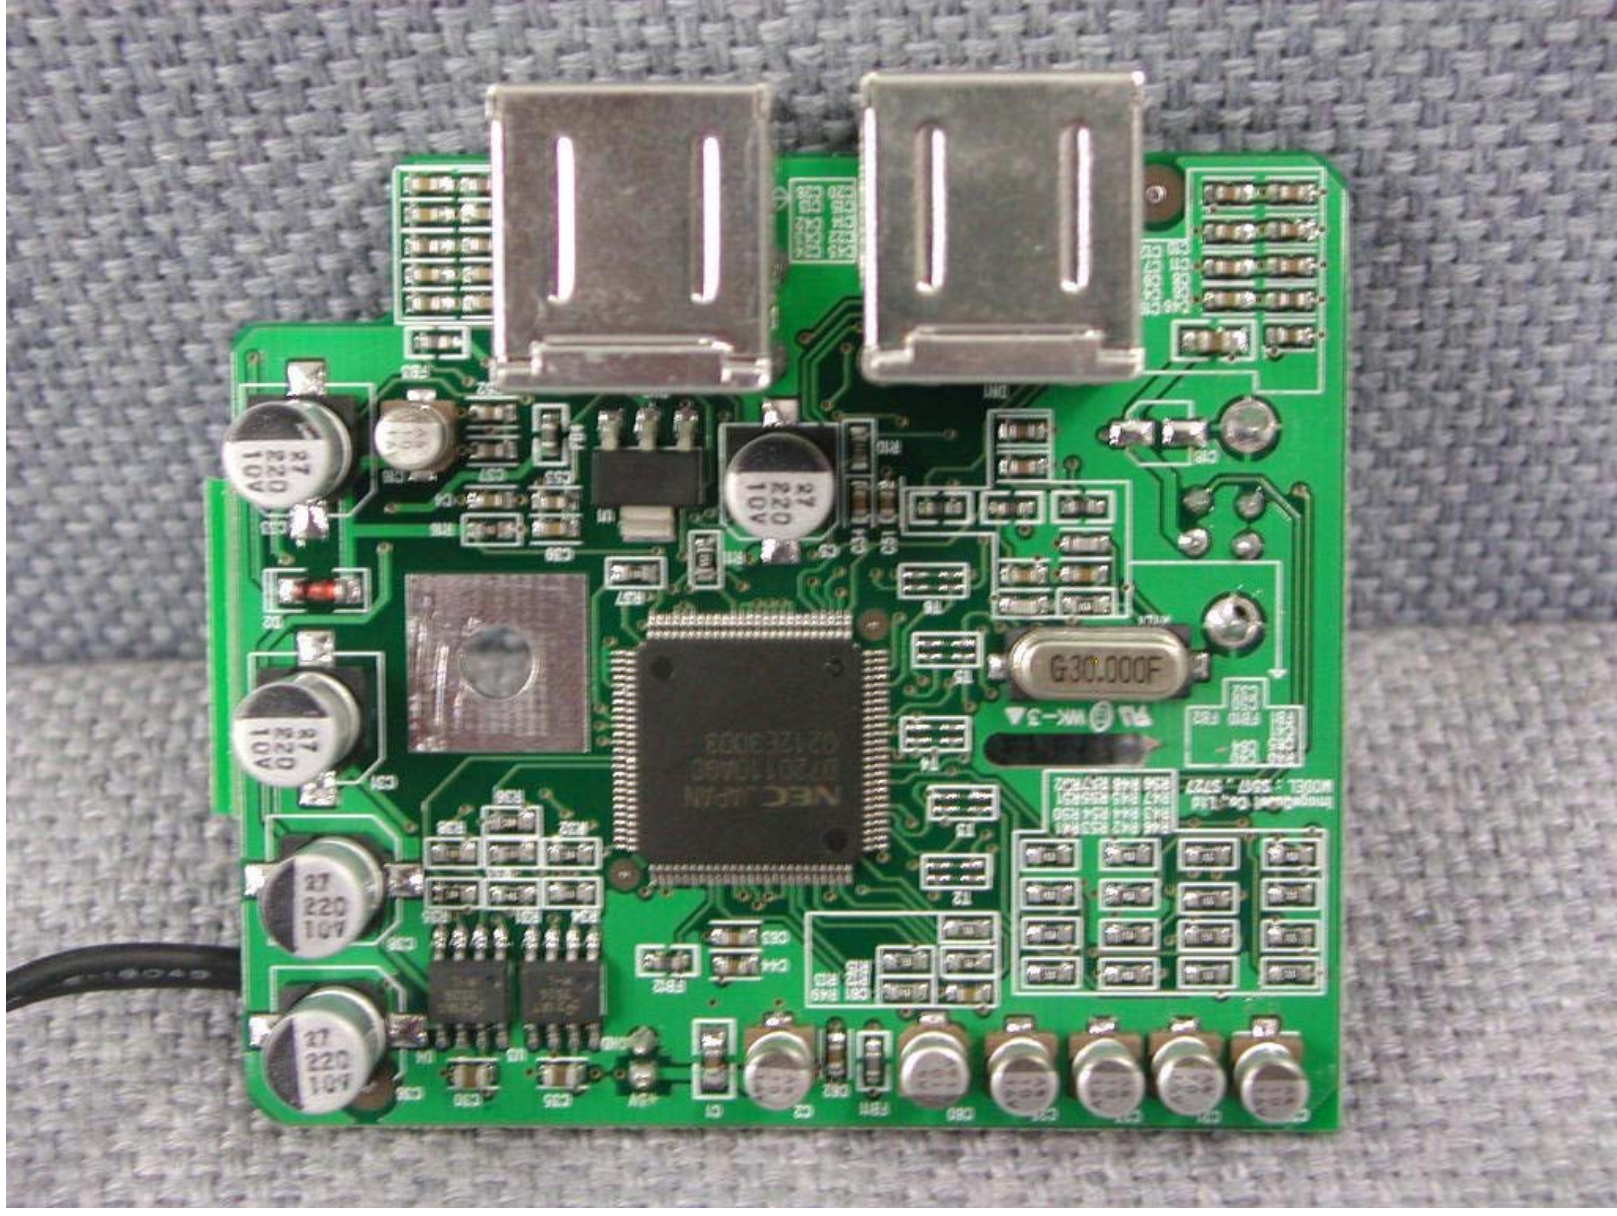

HYUNDAI CALIBRATION & CERTIFICATION TECHNOLOGIES CO., LTD.

SAN 136-1, AMI-RU, BUBAL-EUP, ICHEON-SI, KYOUNGI-DO, 467-701, KOREA

TEL : +82 31 639 8518 FAX : +82 31 639 8525