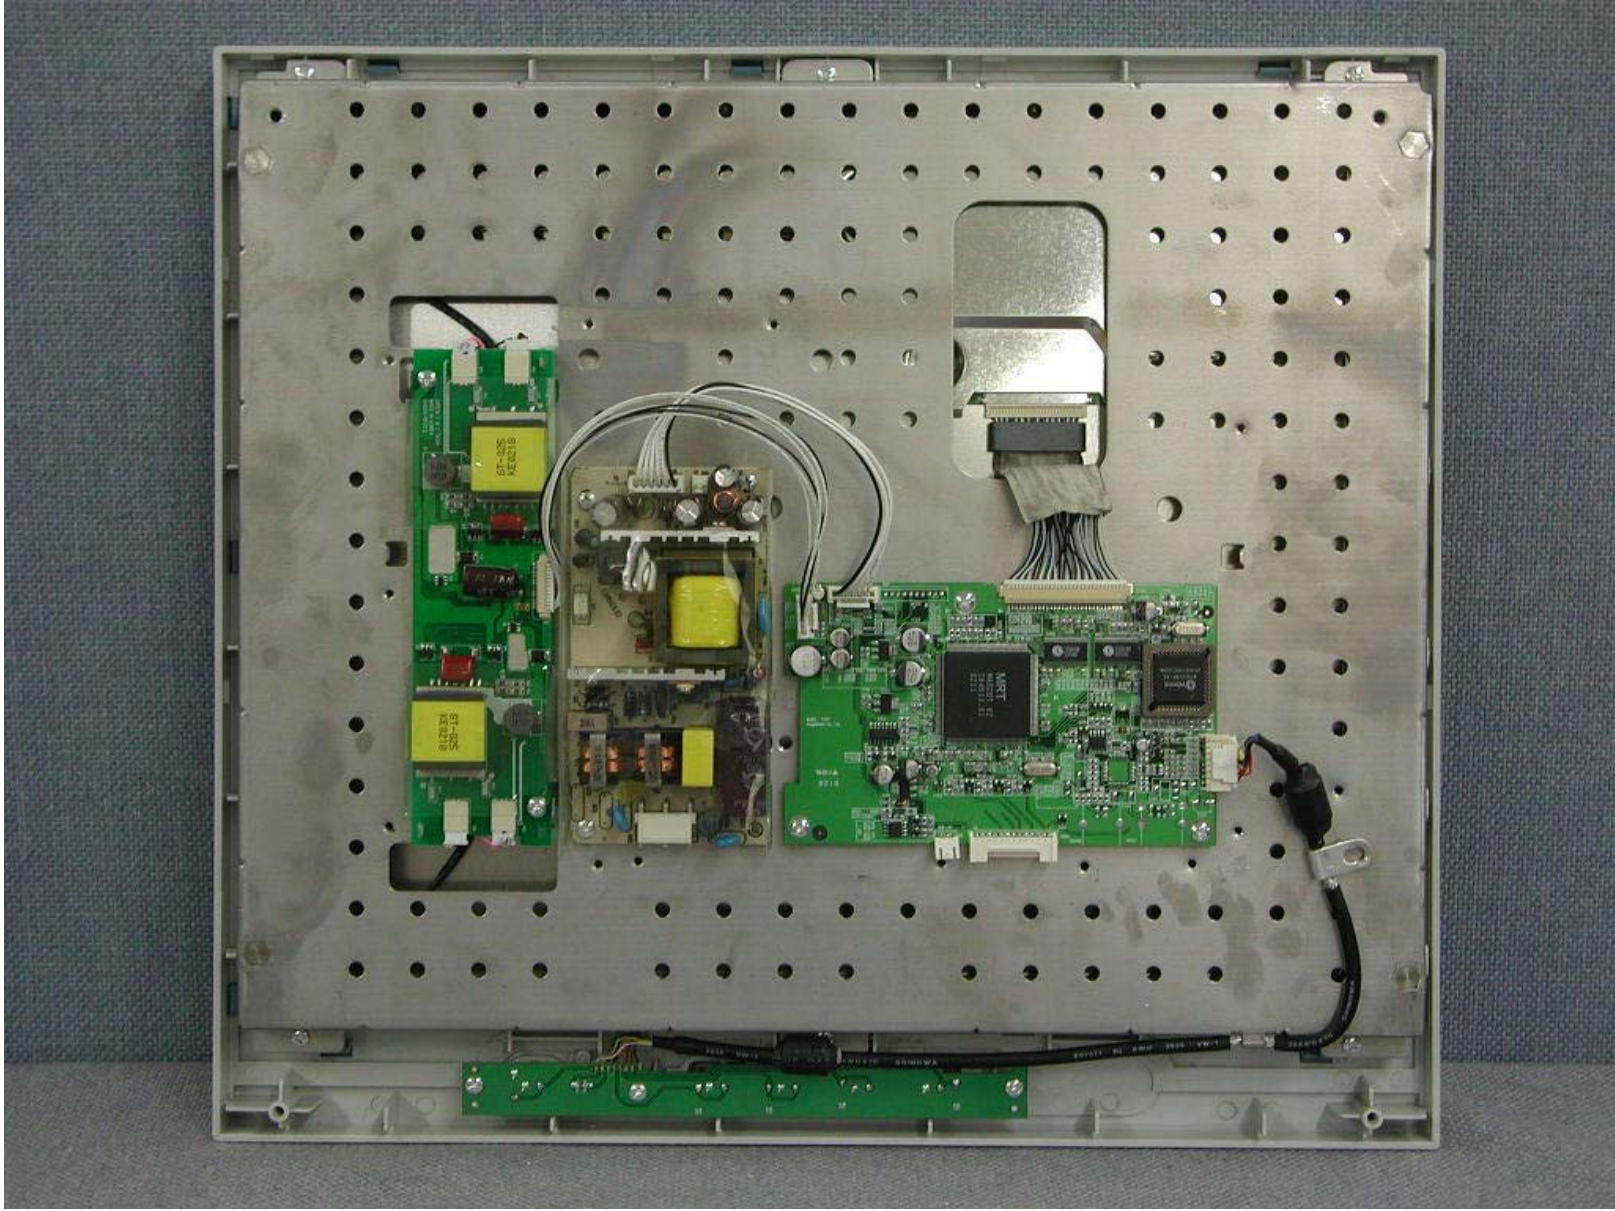

HYUNDAI CALIBRATION & CERTIFICATION TECHNOLOGIES CO., LTD.

SAN 136-1, AMI-RU , BUBAL-EUP, ICHEON-SI, KYOUNGI-DO, 467-701, KOREA

TEL : +82 31 639 8518 FAX : +82 31 639 8525