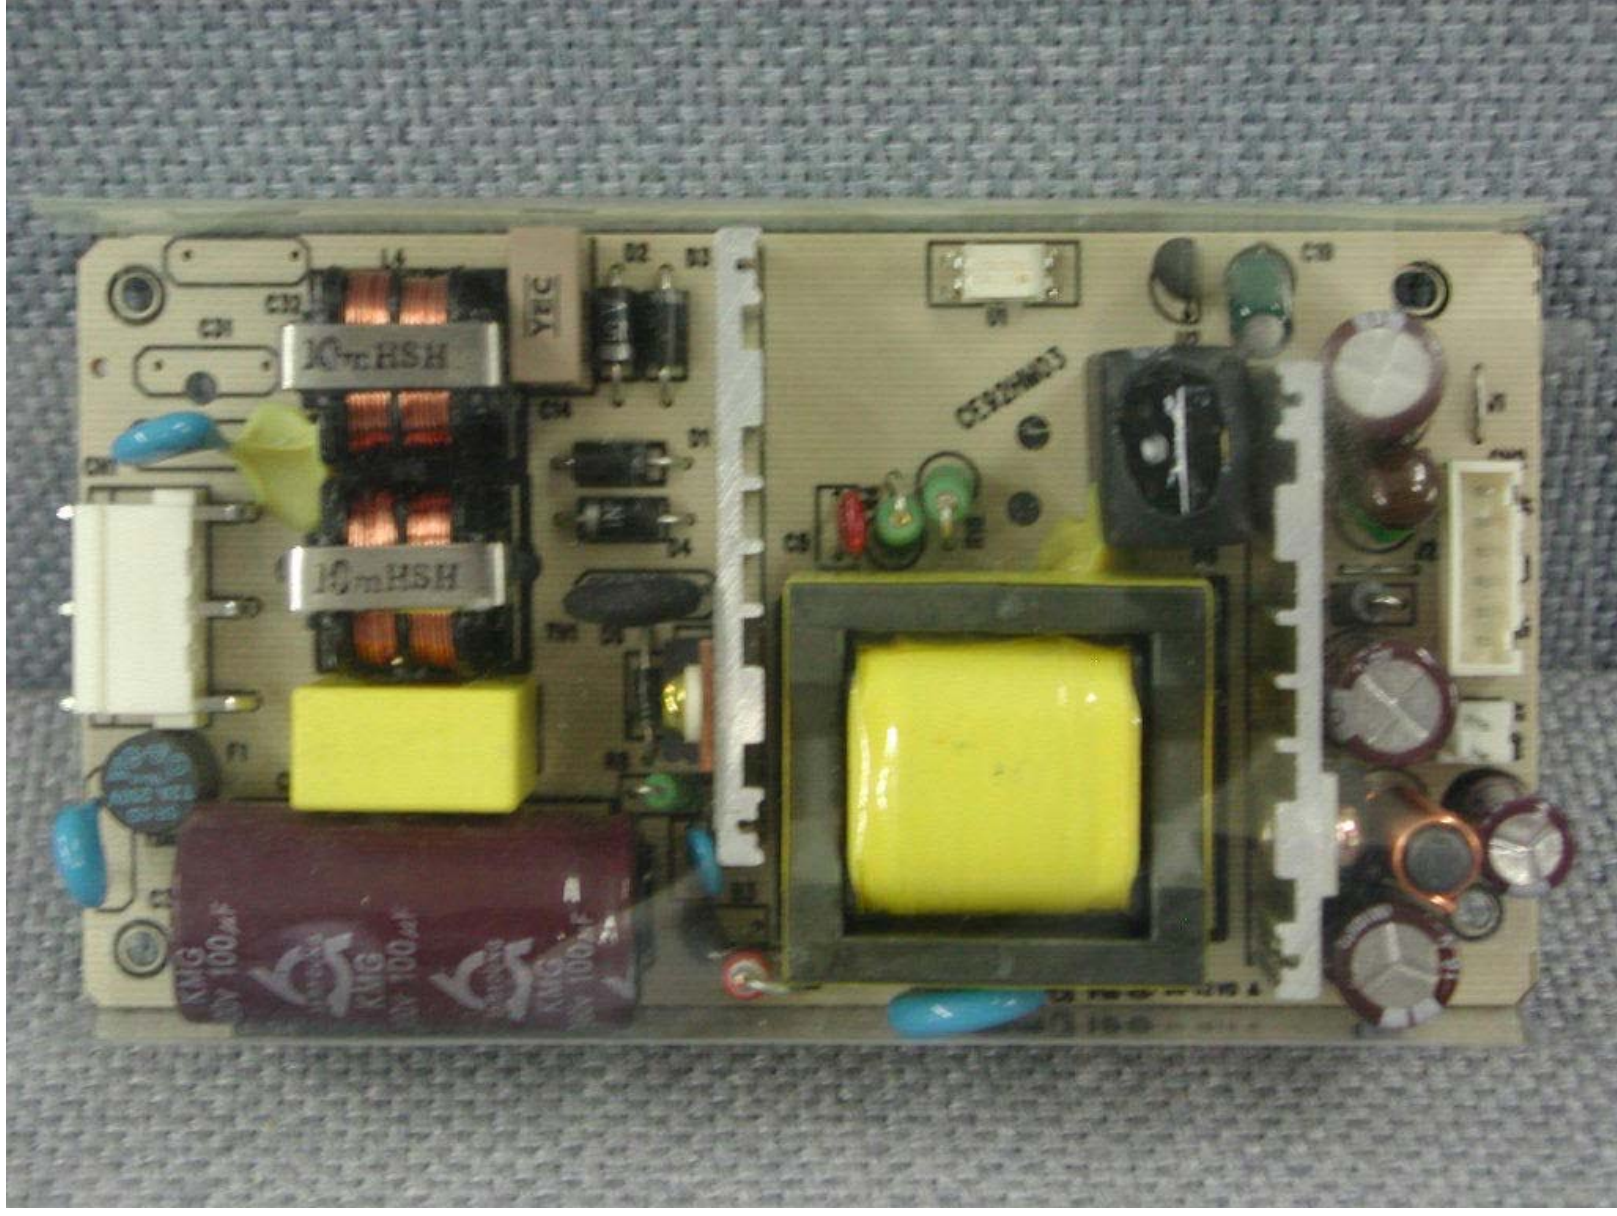

HYUNDAI CALIBRATION & CERTIFICATION TECHNOLOGIES CO., LTD.

SAN 136-1, AMI-RU, BUBAL-EUP, ICHEON-SI, KYOUNGI-DO, 467-701, KOREA

TEL : +82 31 639 8518 FAX : +82 31 639 8525