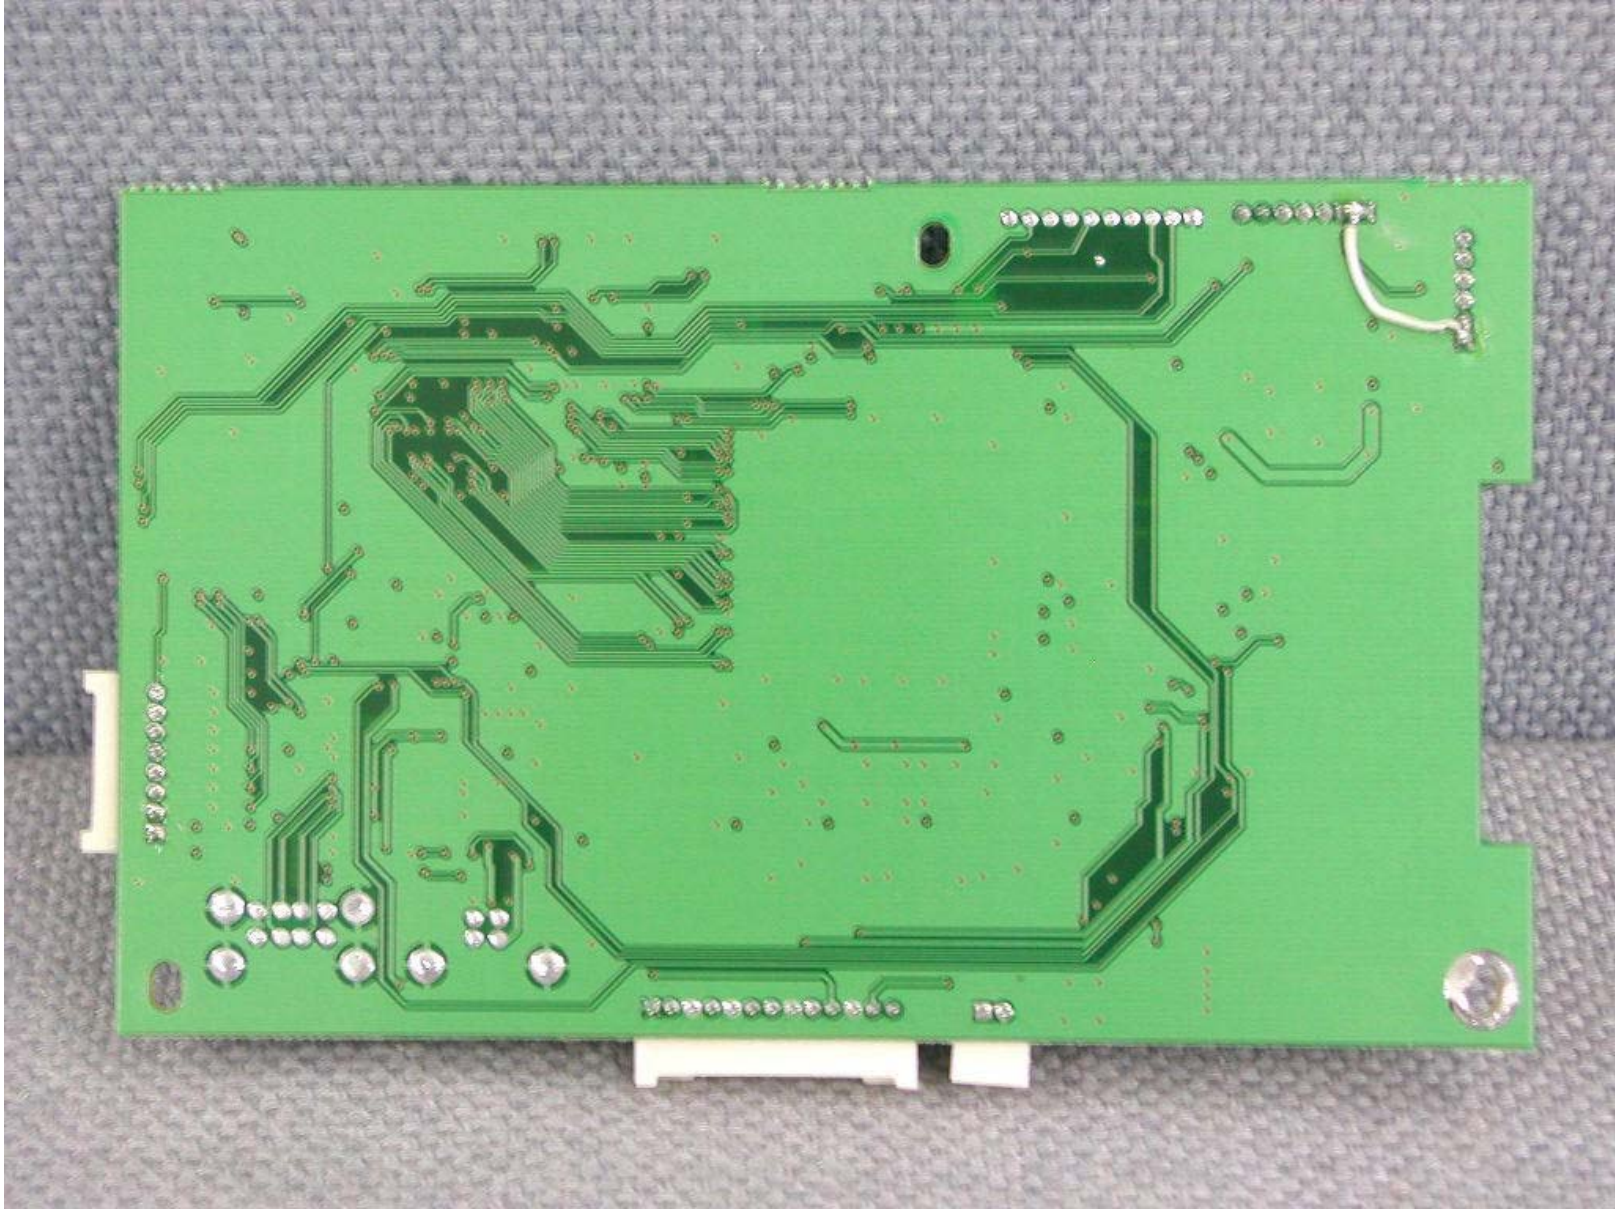

HYUNDAI CALIBRATION & CERTIFICATION TECHNOLOGIES CO., LTD.

SAN 136-1, AMI-RJ , BUBAL-EUP, ICHEON-SI, KYOUNGI-DO, 467-701, KOREA

TEL : +82 31 639 8518 FAX : +82 31 639 8525