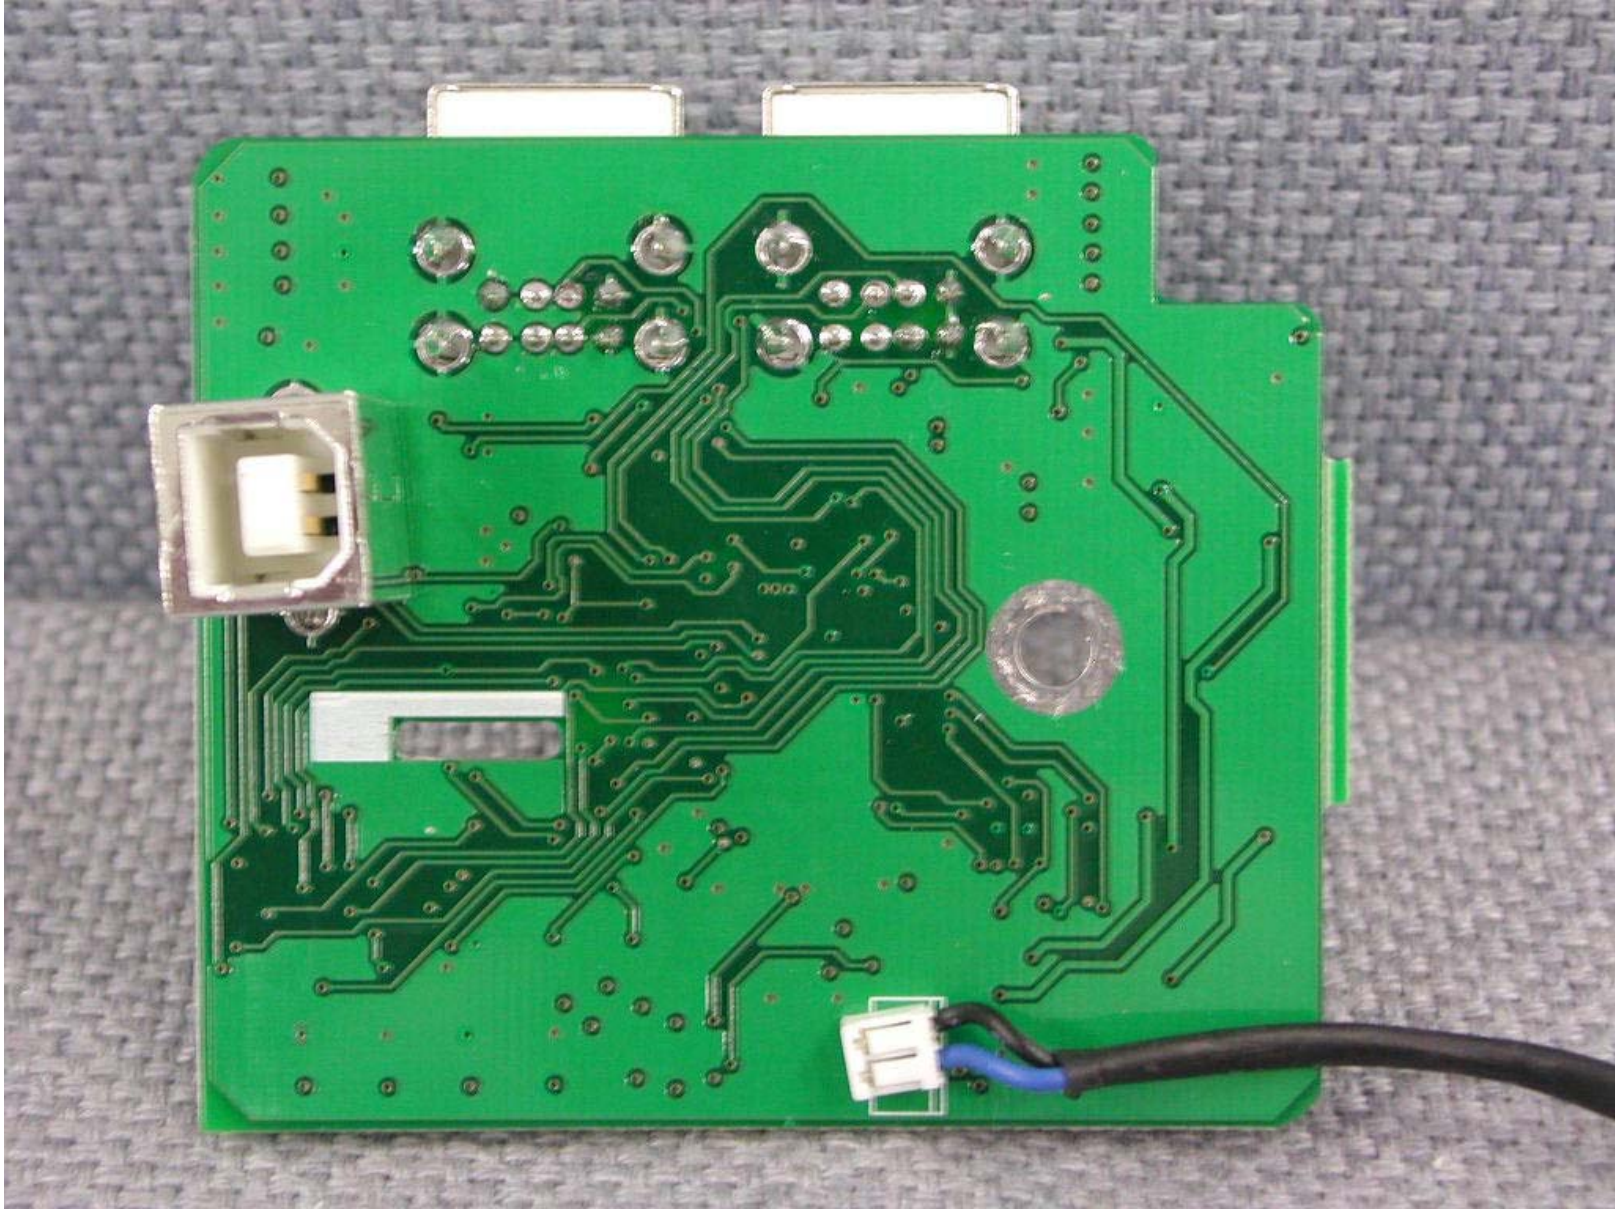

HYUNDAI CALIBRATION & CERTIFICATION TECHNOLOGIES CO., LTD.

SAN 136-1, AMI-RU, BUBAL-EUP, ICHEON-SI, KYOUNGI-DO, 467-701, KOREA

TEL : +82 31 639 8518 FAX : +82 31 639 8525