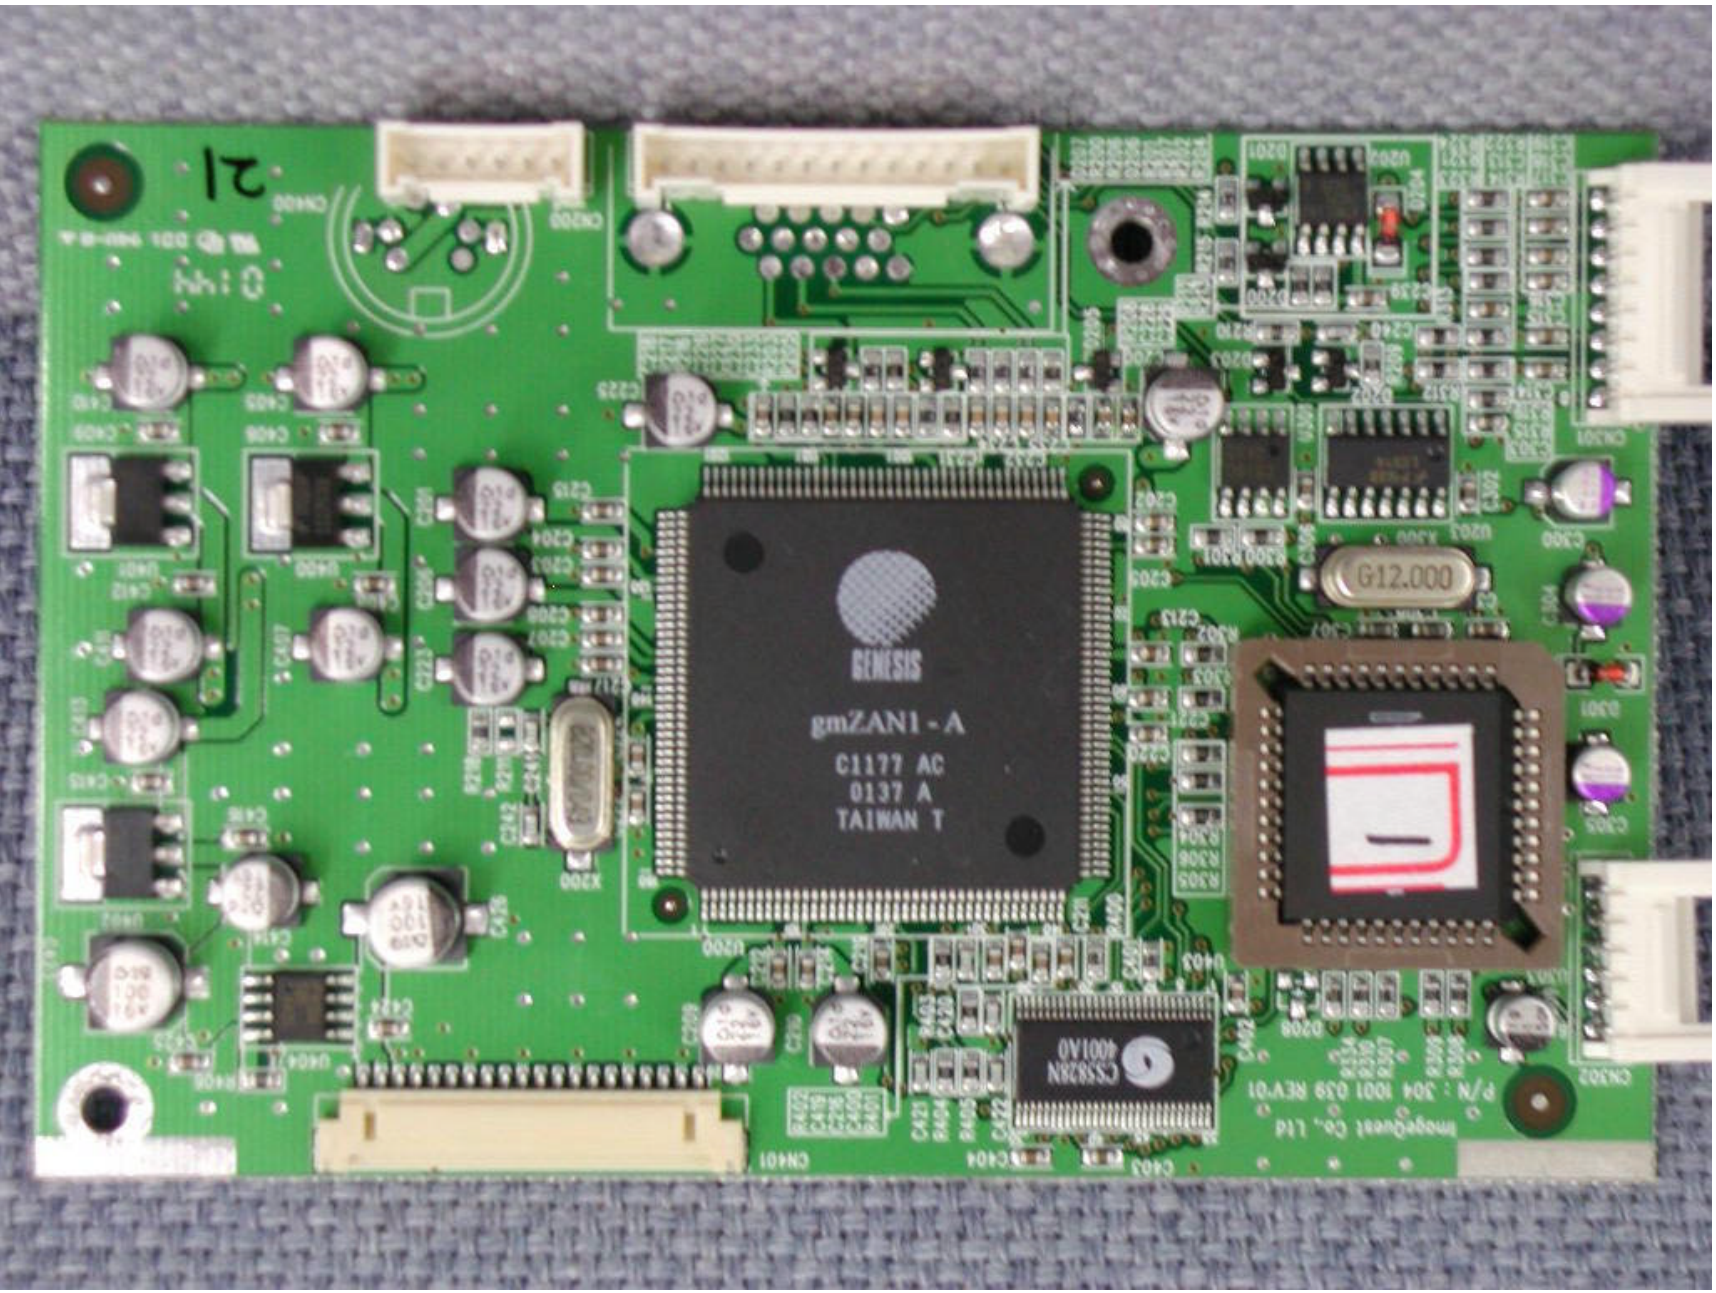

**HYUNDAI CALIBRATION & CERTIFICATION TECHNOLOGIES CO., LTD.**

SAN 136-1, AMI-RI, BUBAL-EUP, ICHEON-SIKYOUNKI-DO, 467-701, KOREA

TEL : +82 31 639 8518 FAX : +82 31 639 8525

**HYUNDAI CALIBRATION & CERTIFICATION TECHNOLOGIES CO., LTD.**