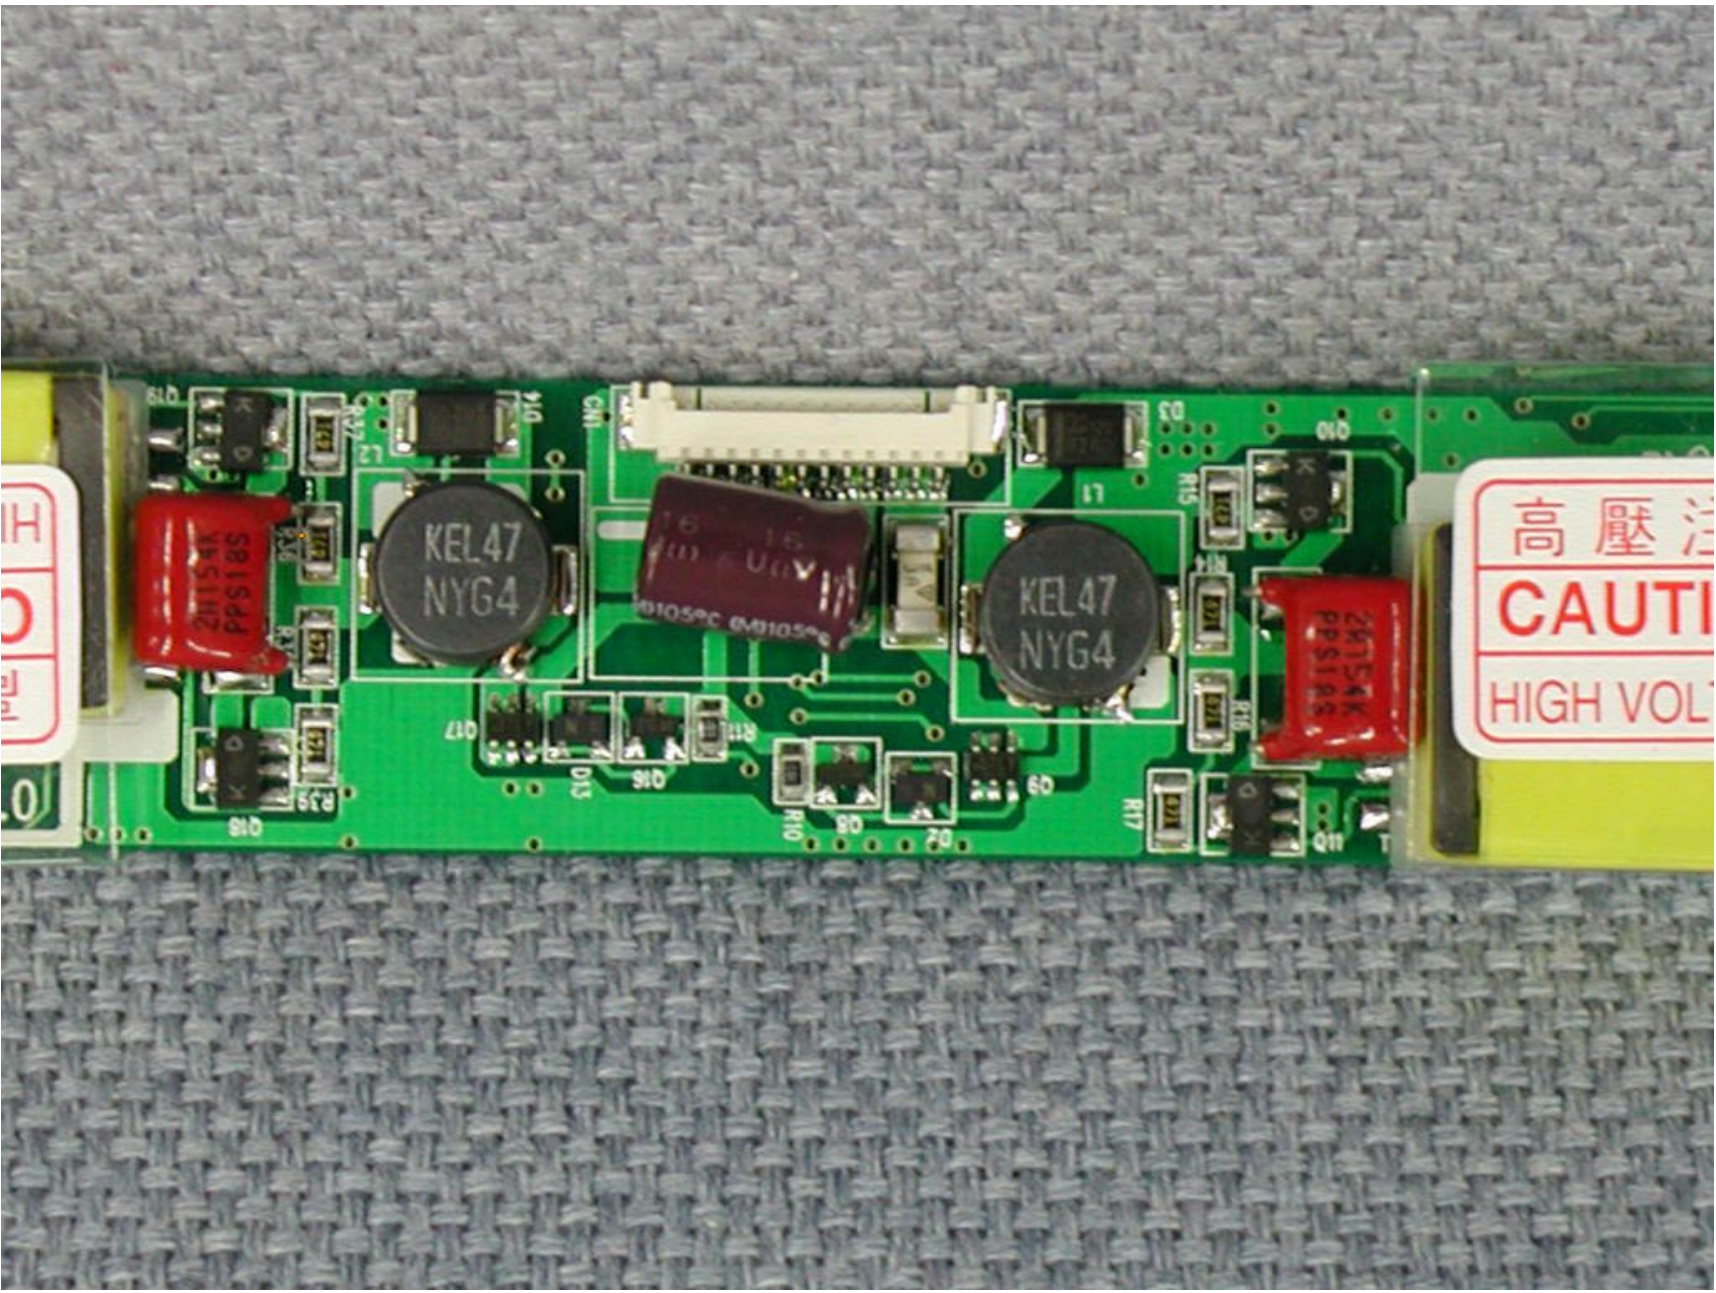

HYUNDAI CALIBRATION & CERTIFICATION TECHNOLOGIES CO., LTD.

SAN 136-1, AMI-RI, BUBAL-EUP, ICHEON-SIKYOUNKI-DO, 467-701, KOREA

TEL : +82 31 639 8518 FAX : +82 31 639 8525