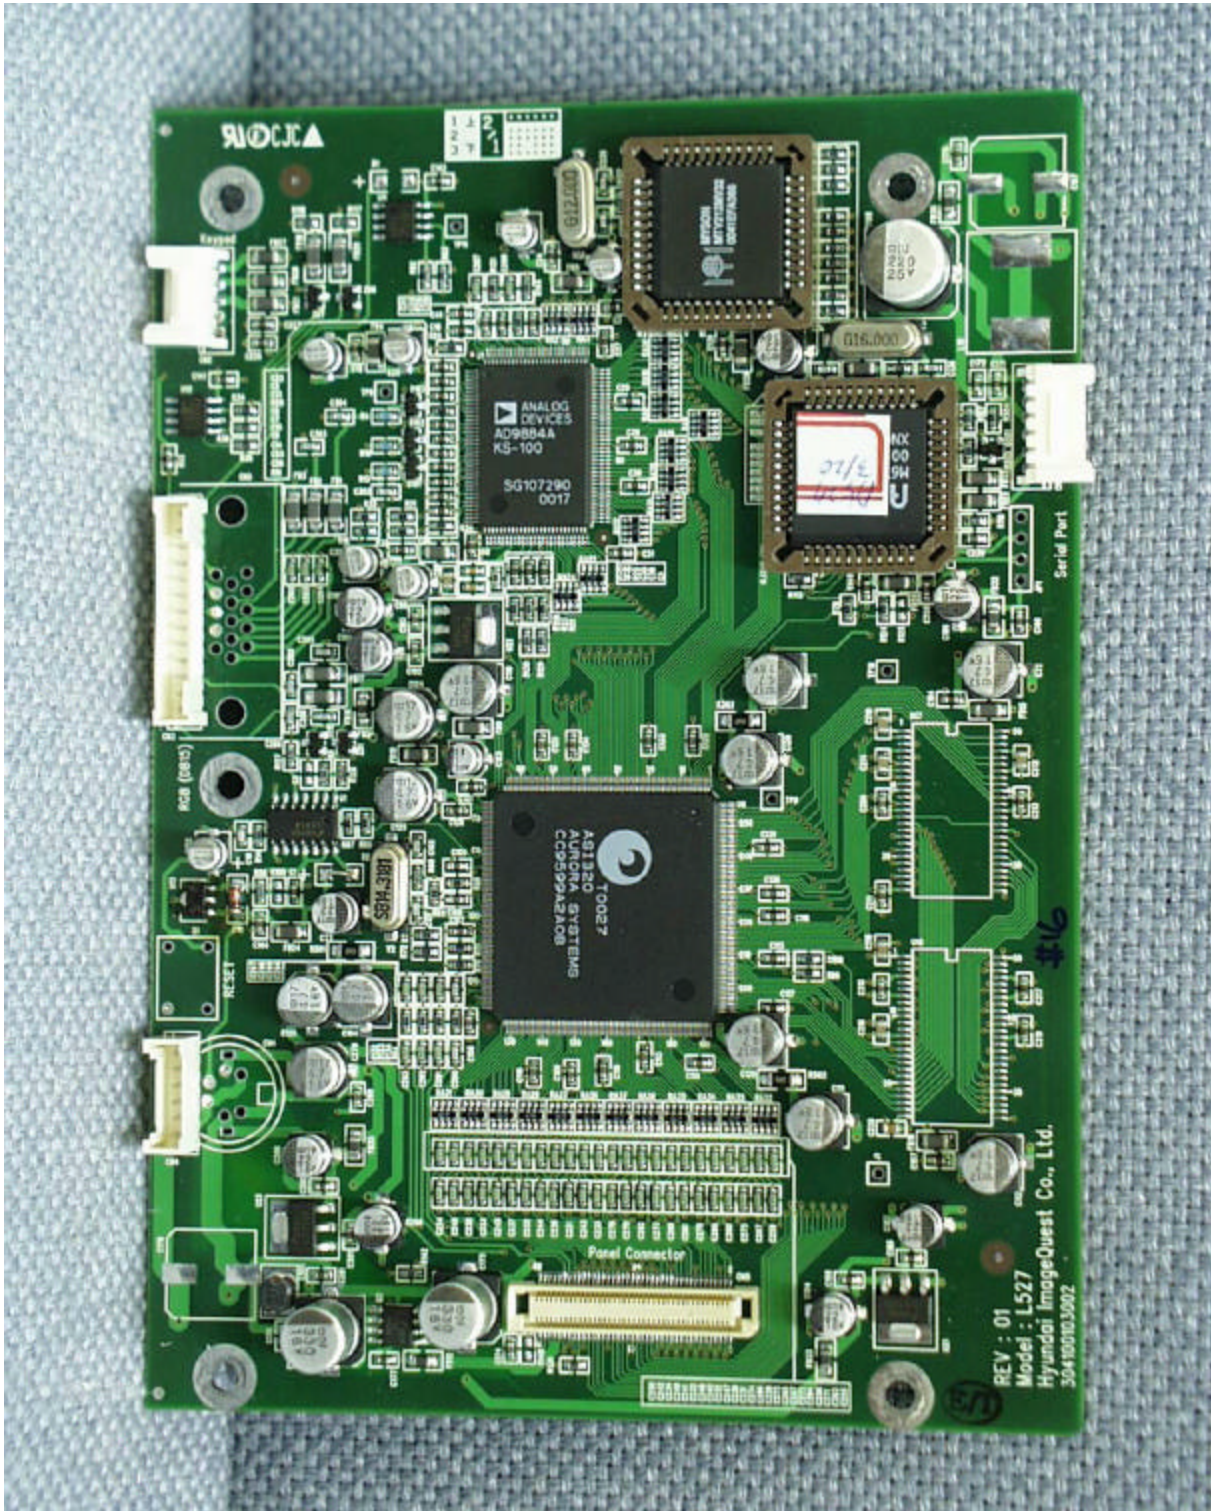

HYUNDAI CALIBRATION & CERTIFICATION TECHNOLOGIES CO., LTD.

SAN 136-1, AMI-RI , BUBAL-EUP, ICHEON-SI,KYOUNKI-DO, 467-701,KOREA

TEL : +82 31 639 8518 FAX : +82 31 639 8525