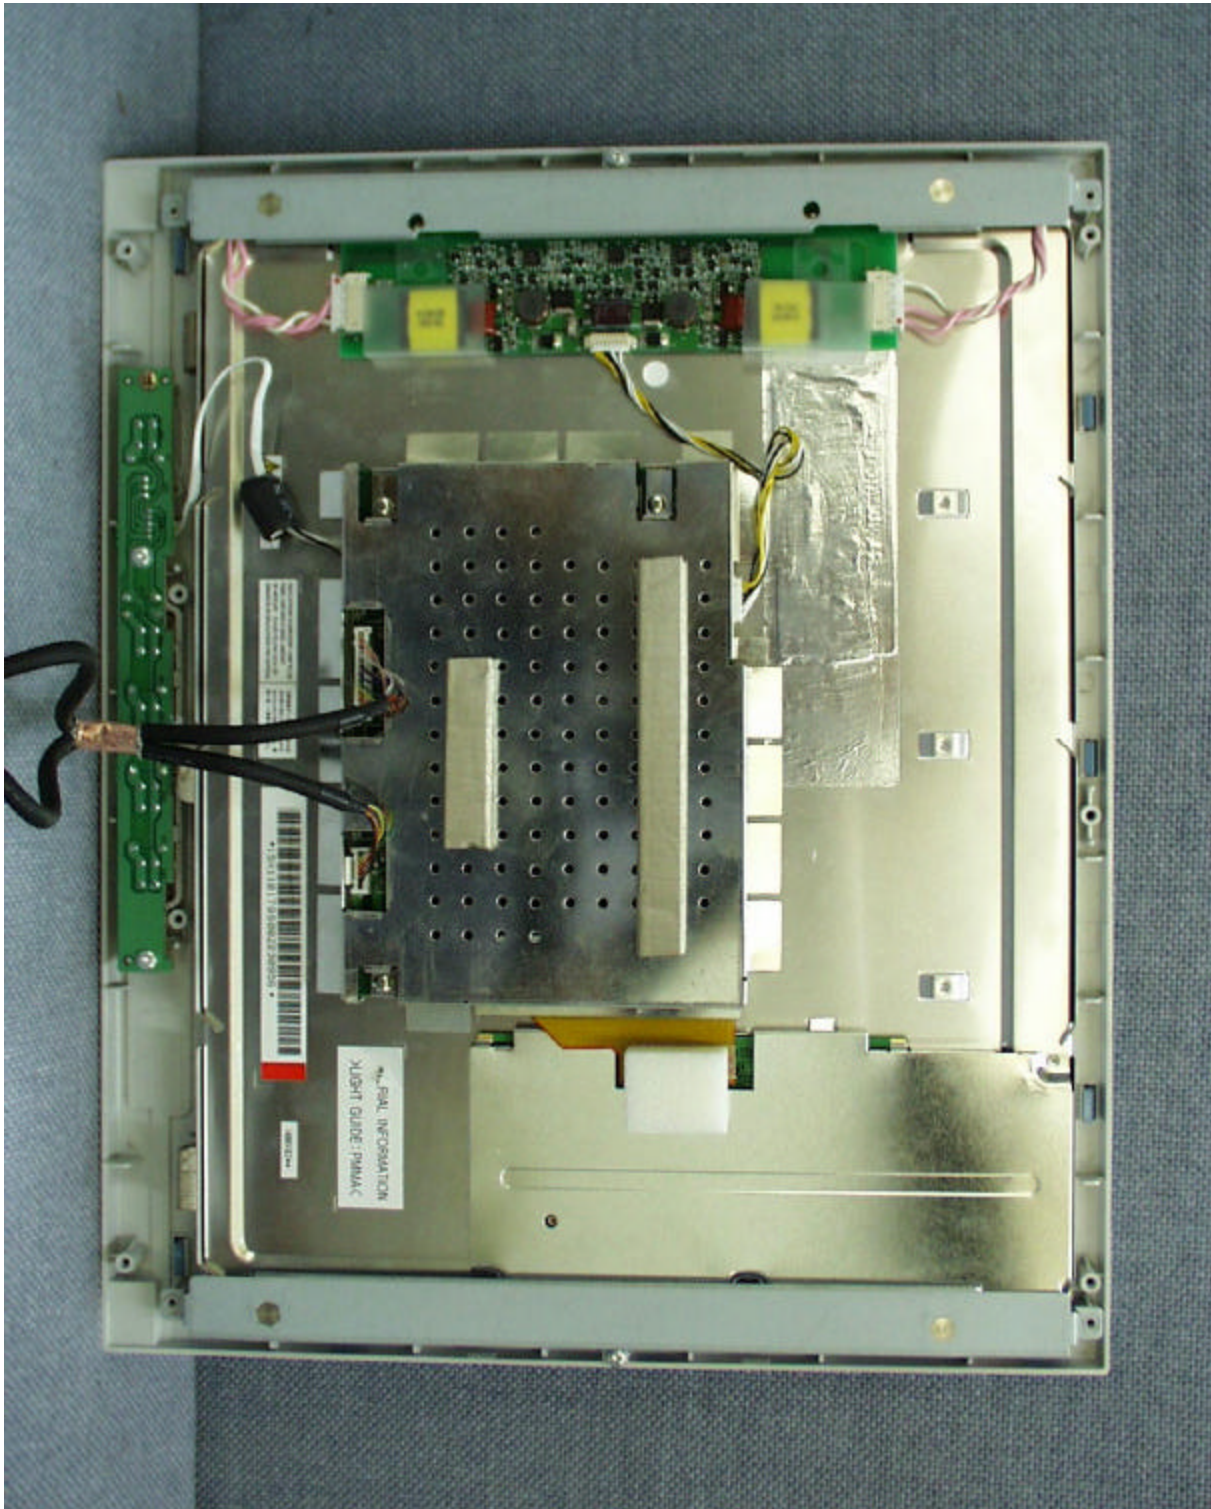

ATTACHMENT F.

- INTERNAL PHOTOS

HYUNDAI CALIBRATION & CERTIFICATION TECHNOLOGIES CO., LTD.

SAN 136-1, AMI-RI , BUBAL-EUP, ICHEON-SI, KYOUNKI-DO, 467-701, KOREA

TEL : +82 31 639 8518 FAX : +82 31 639 8525

HYUNDAI CALIBRATION & CERTIFICATION TECHNOLOGIES CO., LTD.