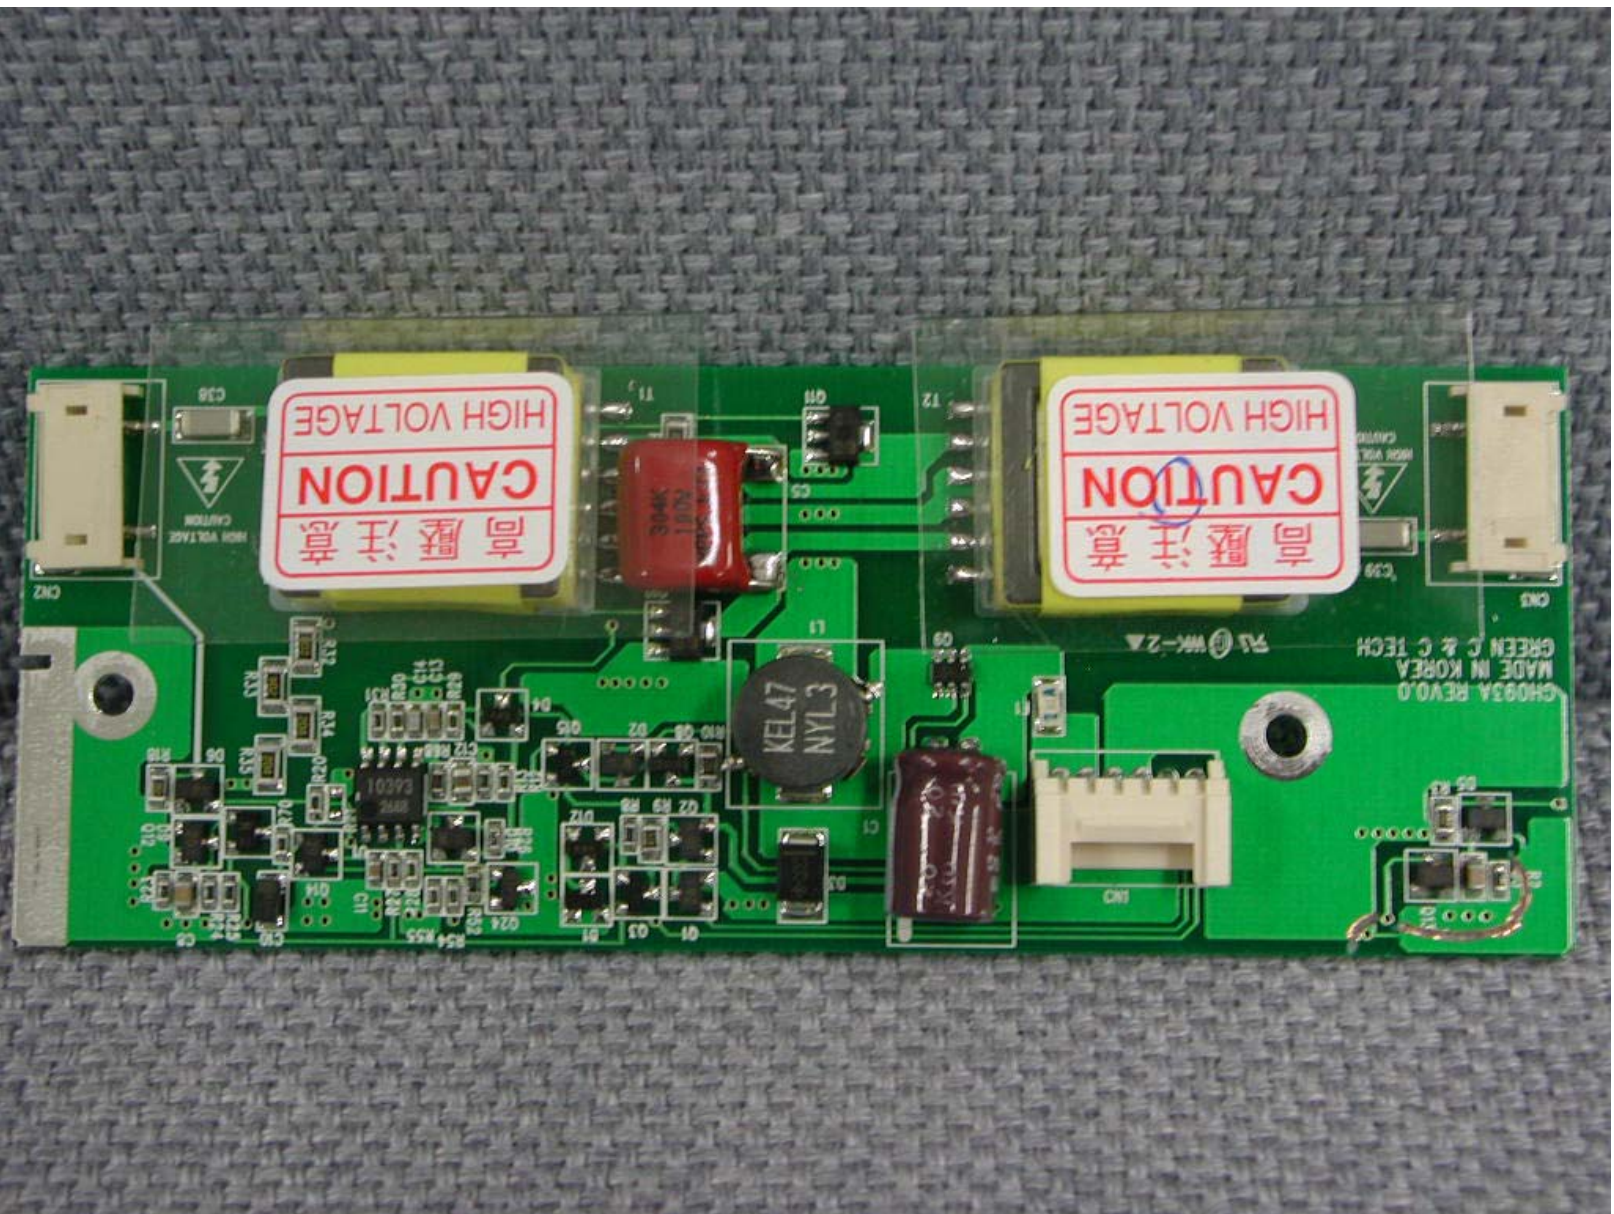

ATTACHMENT F.

- INTERNAL PHOTOS

HYUNDAI CALIBRATION & CERTIFICATION TECHNOLOGIES CO., LTD.

SAN 136-1, AMI-RI, BUBAL-EUP, ICHEON-SI, KYOUNGI-DO, 467-701, KOREA

TEL : +82 31 639 8518 FAX : +82 31 639 8525

HYUNDAI CALIBRATION & CERTIFICATION TECHNOLOGIES CO., LTD.