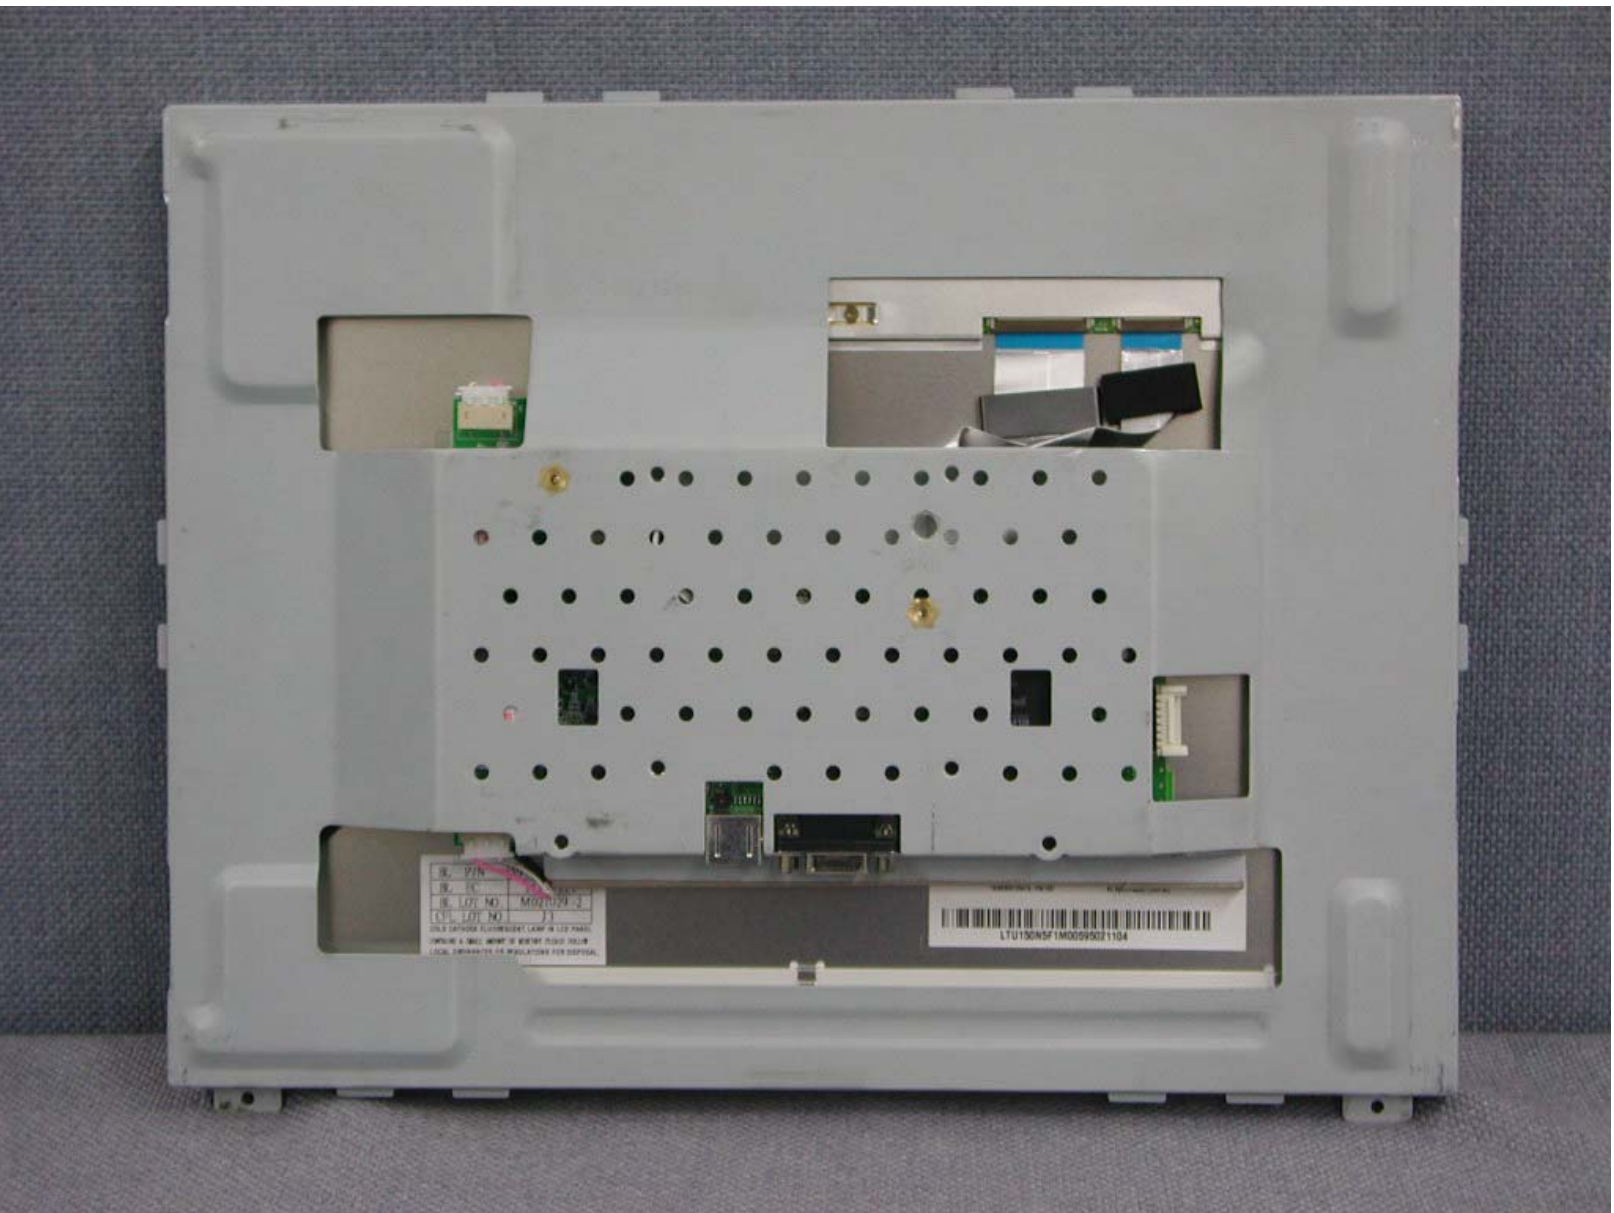

HYUNDAI CALIBRATION & CERTIFICATION TECHNOLOGIES CO., LTD.

SAN 136-1, AMI-RI, BUBAL-EUP, ICHEON-SI, KYOUNGI-DO, 467-701, KOREA

TEL : +82 31 639 8518 FAX : +82 31 639 8525