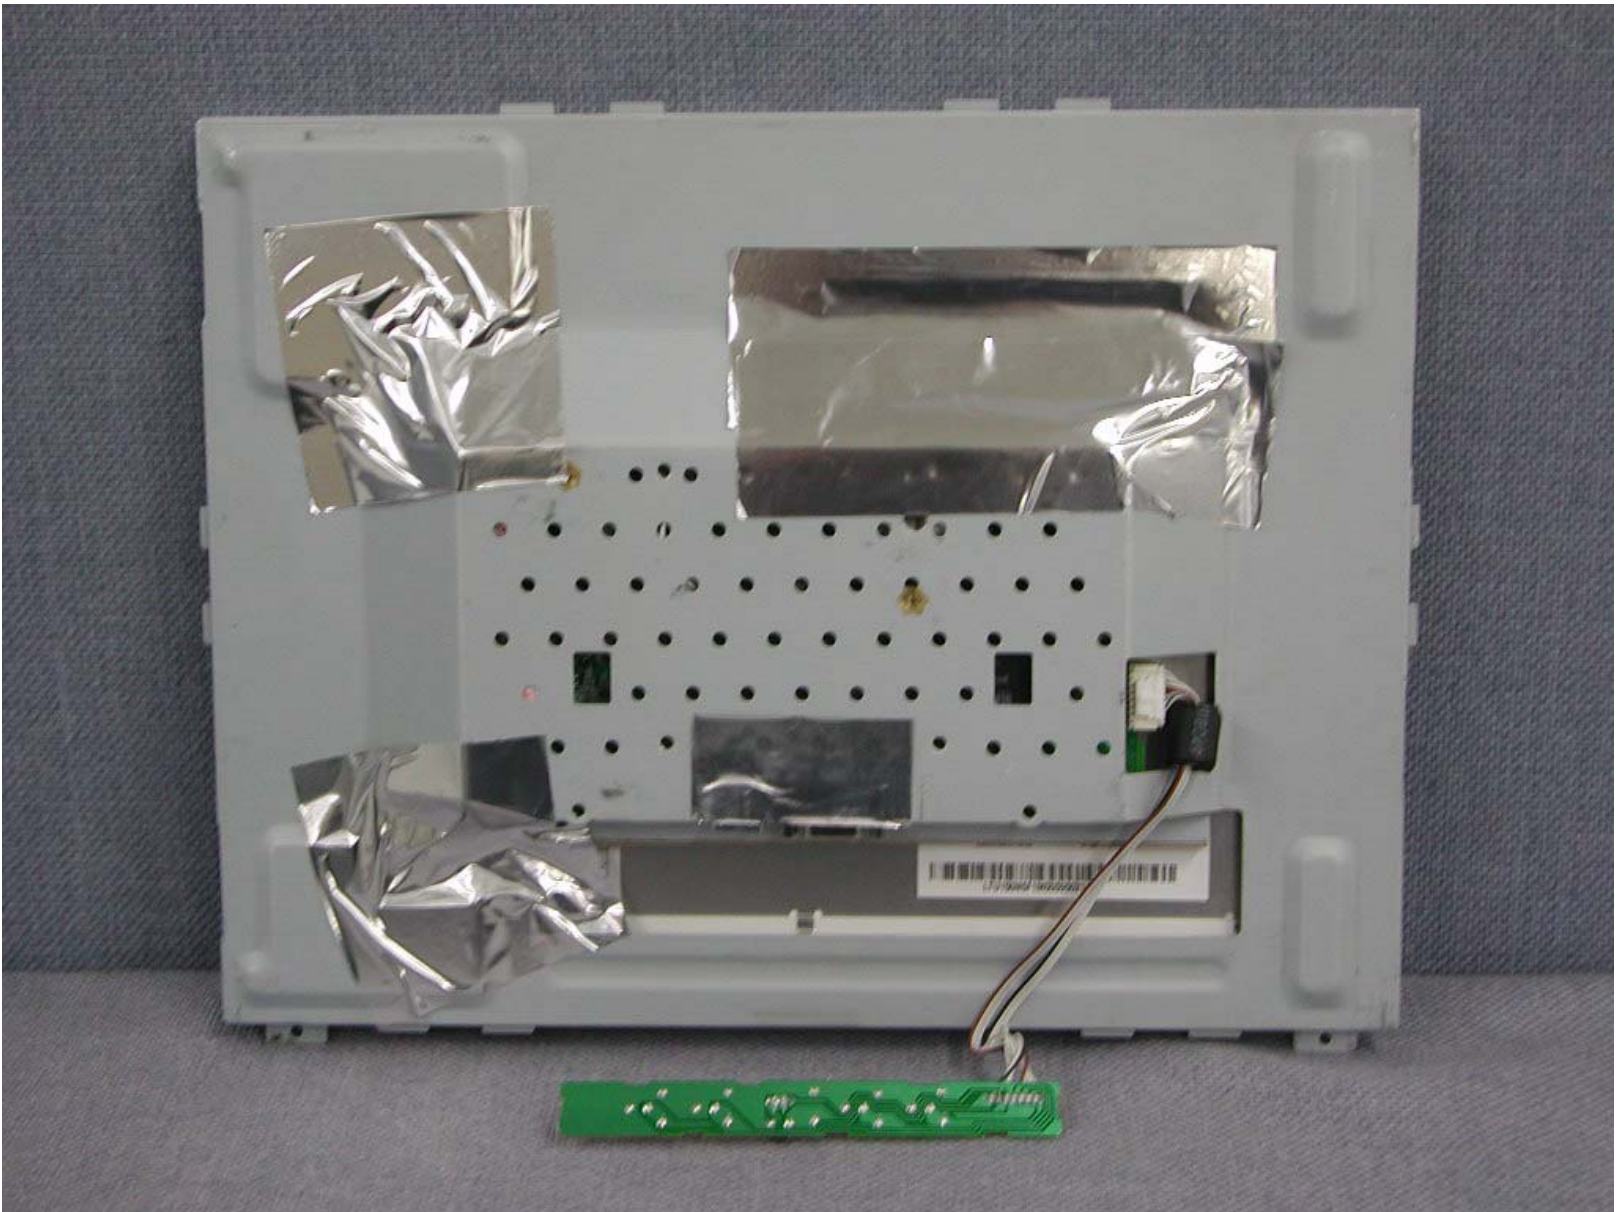

TEL : +82 31 639 8518 FAX : +82 31 639 8525

---

**HYUNDAI CALIBRATION & CERTIFICATION TECHNOLOGIES CO., LTD.**

SAN 136-1, AMI-RI, BUBAL-EUP, ICHEON-SI, KYOUNGKI-DO, 467-701, KOREA

TEL : +82 31 639 8518 FAX : +82 31 639 8525