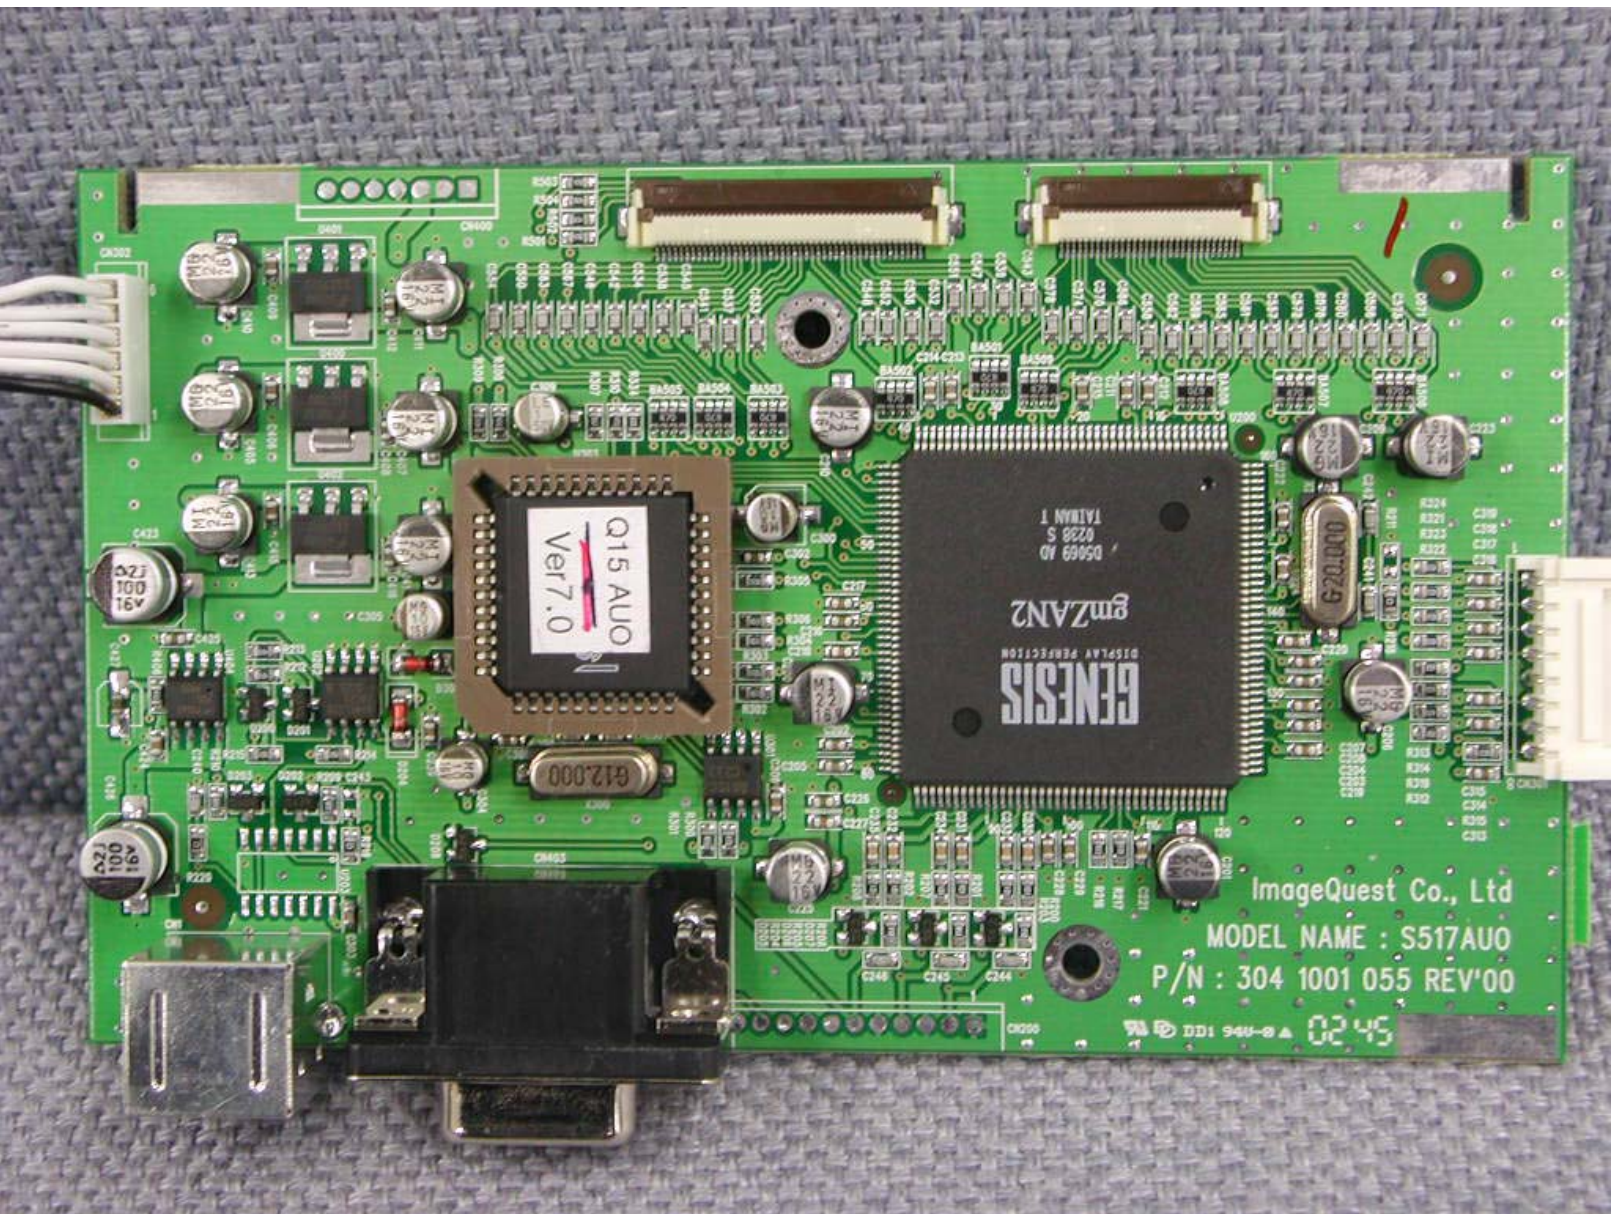

HYUNDAI CALIBRATION & CERTIFICATION TECHNOLOGIES CO., LTD.

SAN 136-1, AMI-RI, BUBAL-EUP, ICHEON-SI, KYOUNGKI-DO, 467-701, KOREA

TEL : +82 31 639 8518 FAX : +82 31 639 8525