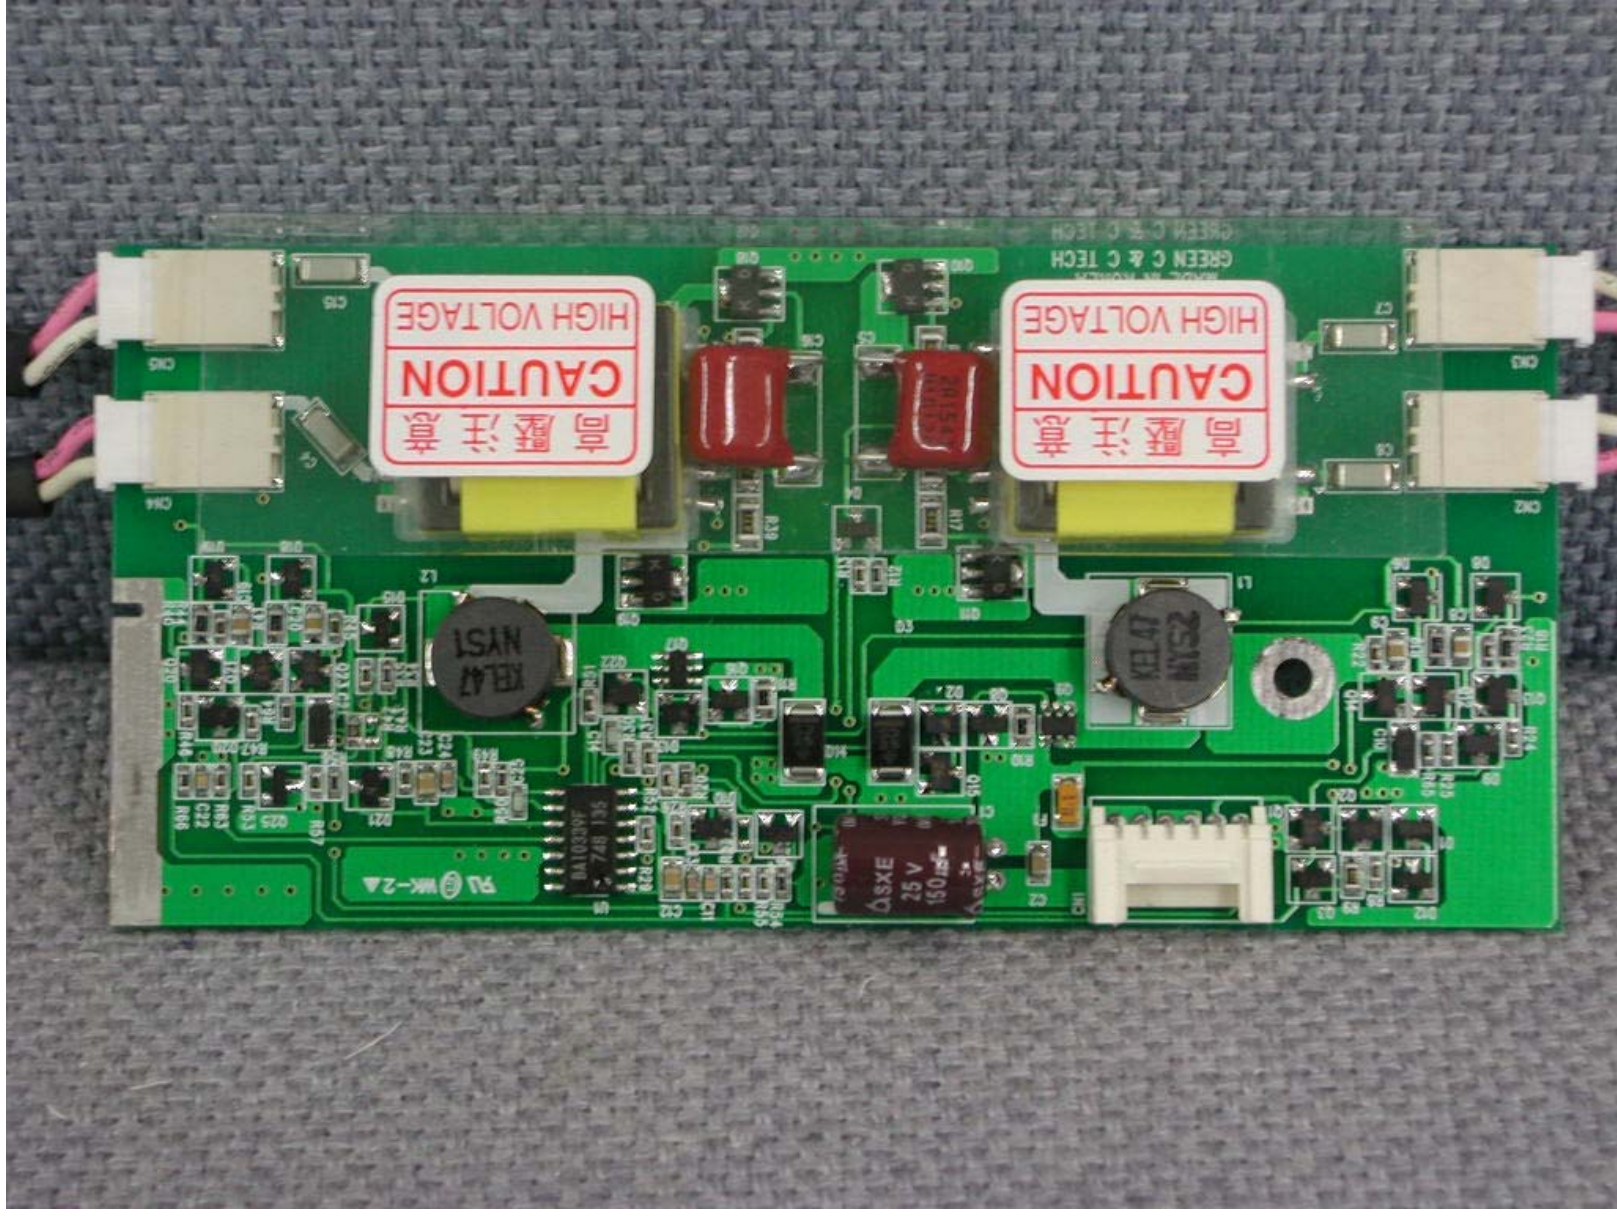

TEL : +82 31 639 8518 FAX : +82 31 639 8525

**HYUNDAI CALIBRATION & CERTIFICATION TECHNOLOGIES CO., LTD.**

SAN 136-1, AMI-RI, BUBAL-EUP, ICHEON-SI, KYOUNGI-DO, 467-701, KOREA

TEL : +82 31 639 8518 FAX : +82 31 639 8525