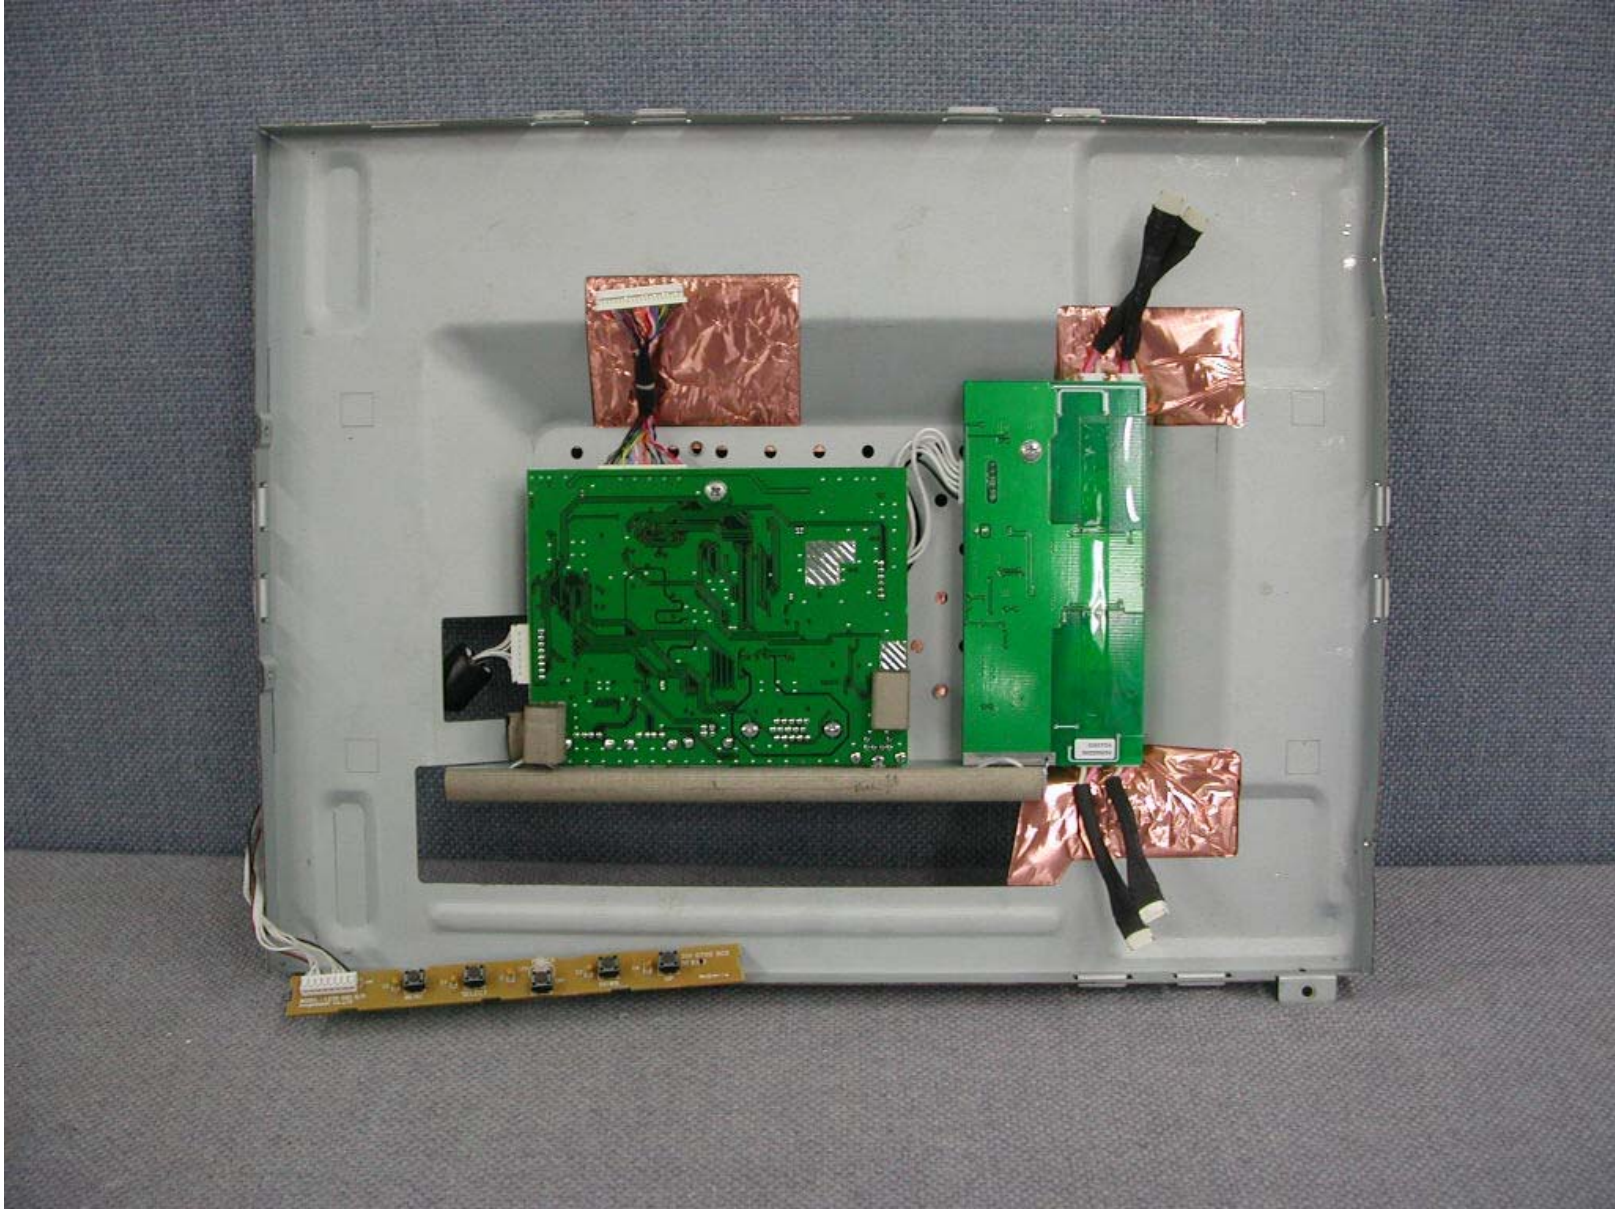

**HYUNDAI CALIBRATION & CERTIFICATION TECHNOLOGIES CO., LTD.**

SAN 136-1, AMI-RJ , BUBAL-EUP, ICHEON-SI, KYOUNGI-DO, 467-701, KOREA

TEL : +82 31 639 8518 FAX : +82 31 639 8525

**HYUNDAI CALIBRATION & CERTIFICATION TECHNOLOGIES CO., LTD.**