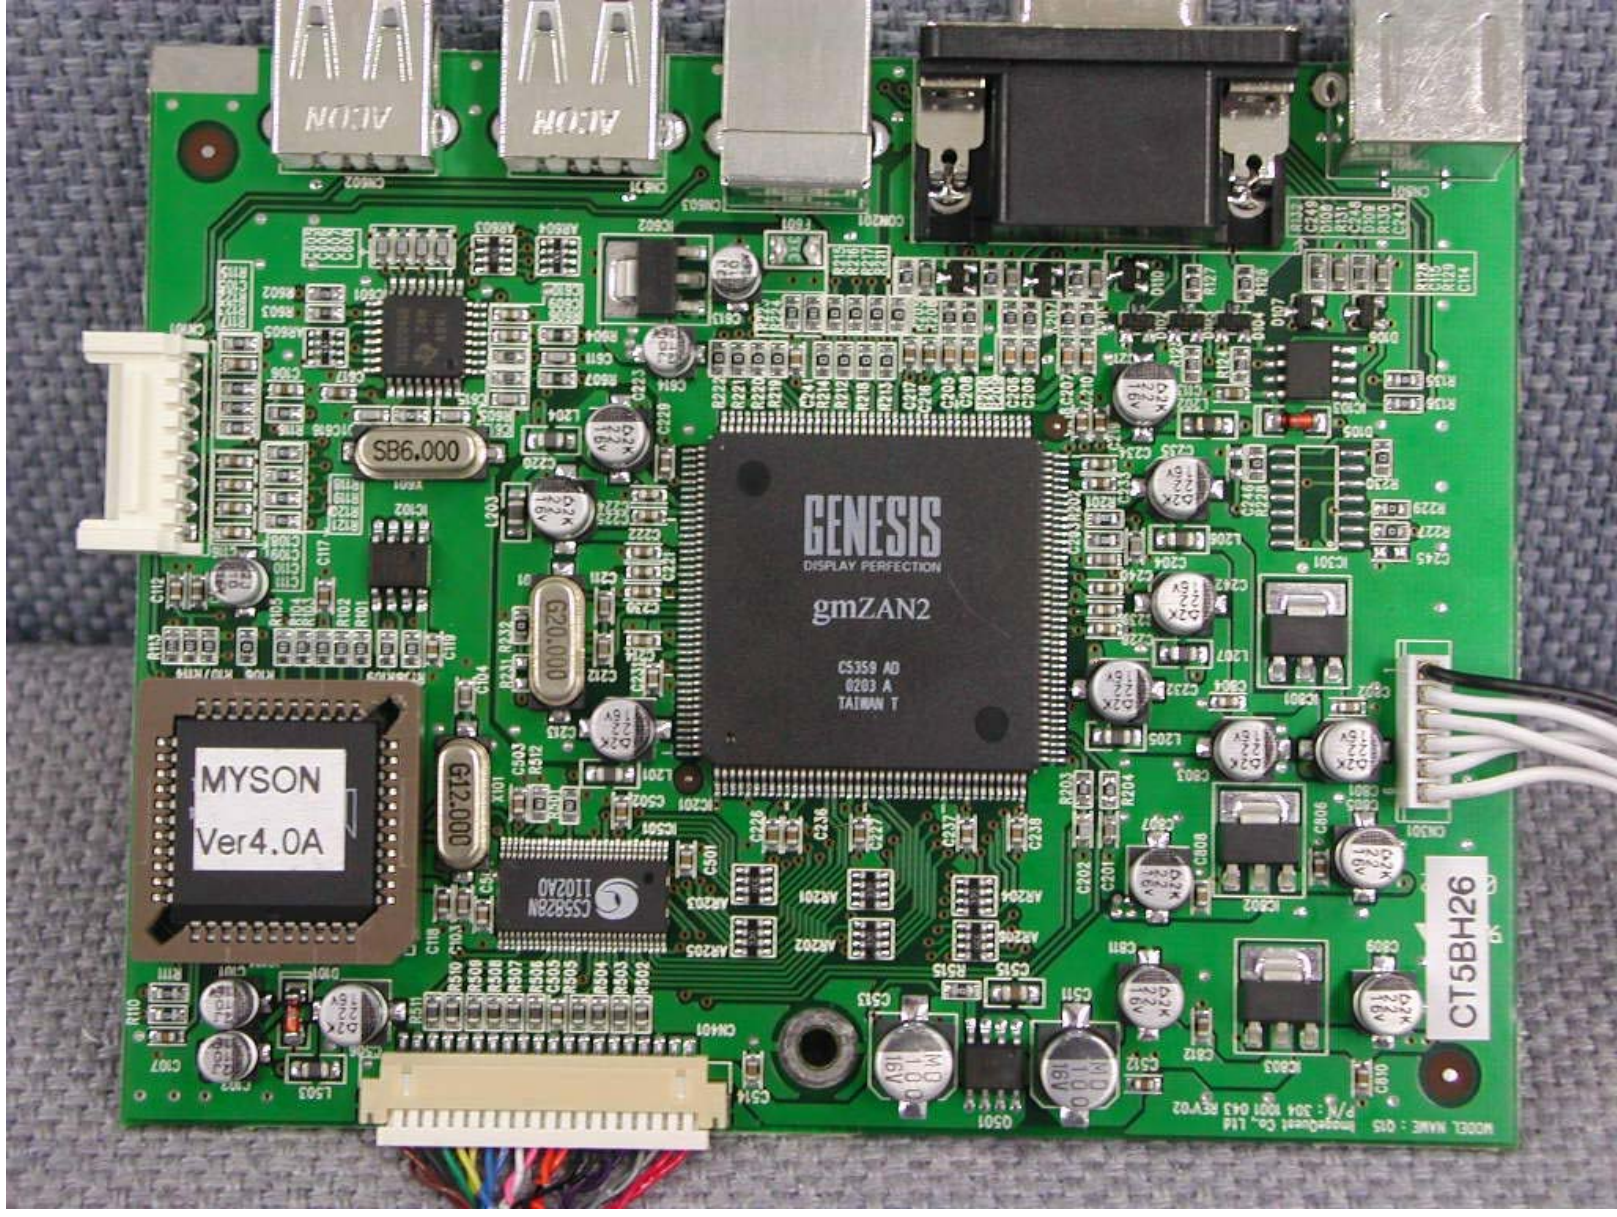

HYUNDAI CALIBRATION & CERTIFICATION TECHNOLOGIES CO., LTD.

SAN 136-1, AMI-RU , BUBAL-EUP, ICHEON-SI, KYOUNGI-DO, 467-701, KOREA

TEL : +82 31 639 8518 FAX : +82 31 639 8525