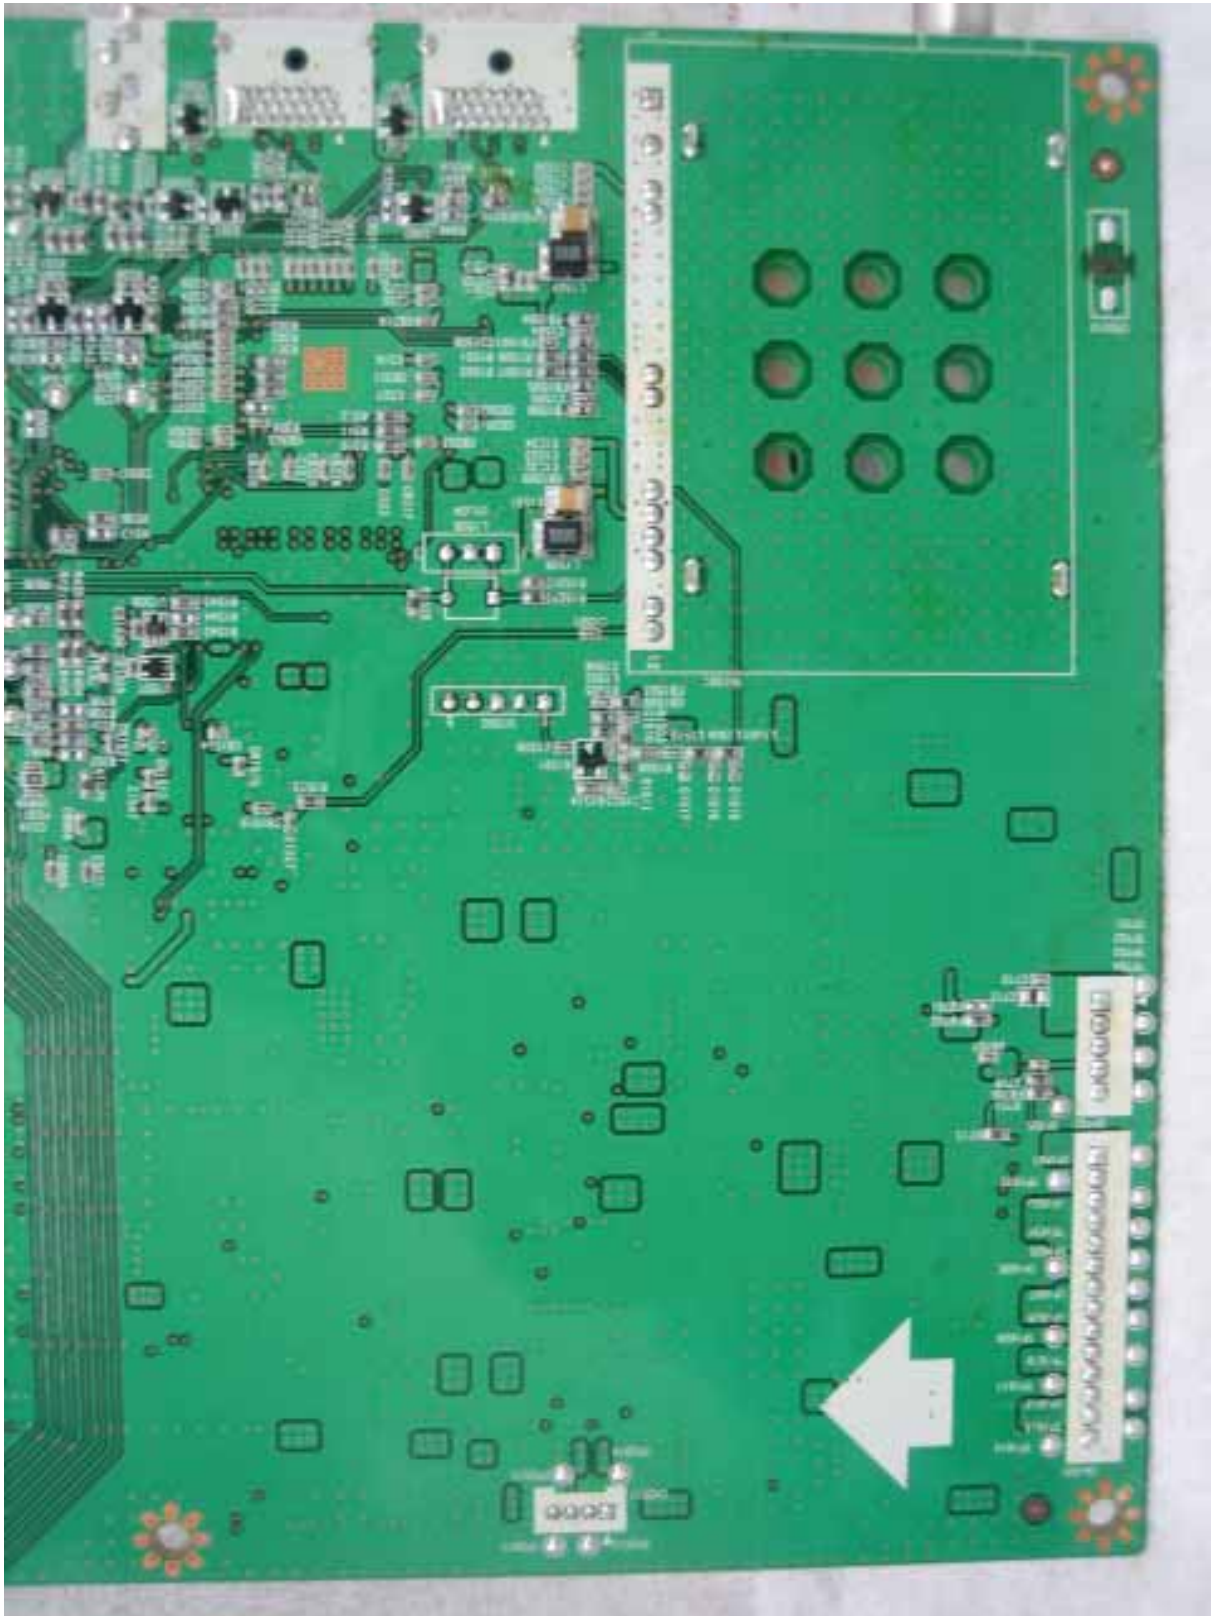

ATTACHMENT F.

- INTERNAL PHOTOS -

HYUNDAI CALIBRATION & CERTIFICATION TECHNOLOGIES CO., LTD.

SAN 136-1, AMI-RI, BUBAL-EUP, ICHEON-SI, KYOUNGKI-DO, 467-701, KOREA

TEL:+82 31 639 8517 FAX:+82 31 639 8525 www.hct.co.kr