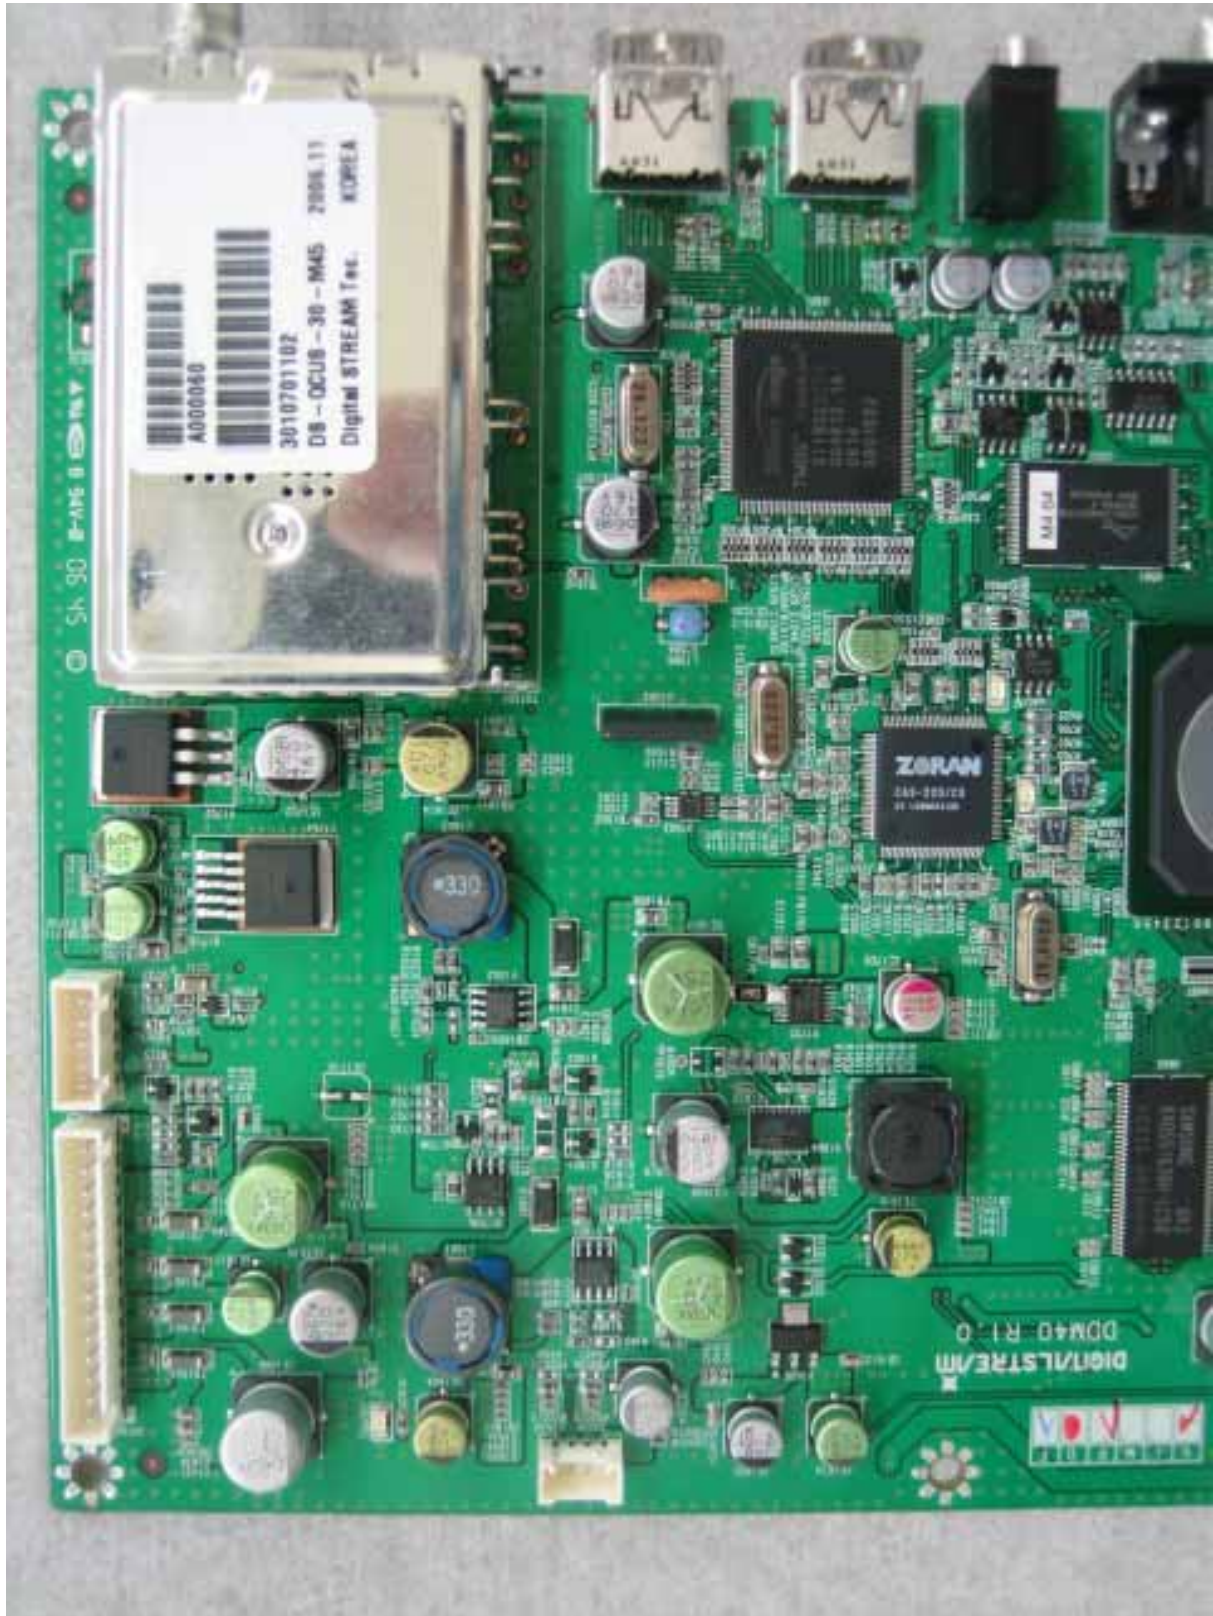

ATTACHMENT F.

- INTERNAL PHOTOS -

HYUNDAI CALIBRATION & CERTIFICATION TECHNOLOGIES CO., LTD.

SAN 136-1, AMI-RI, BUBAL-EUP, ICHEON-SI, KYOUNGKI-DO, 467-701, KOREA

TEL:+82 31 639 8517 FAX:+82 31 639 8525 www.hct.co.kr