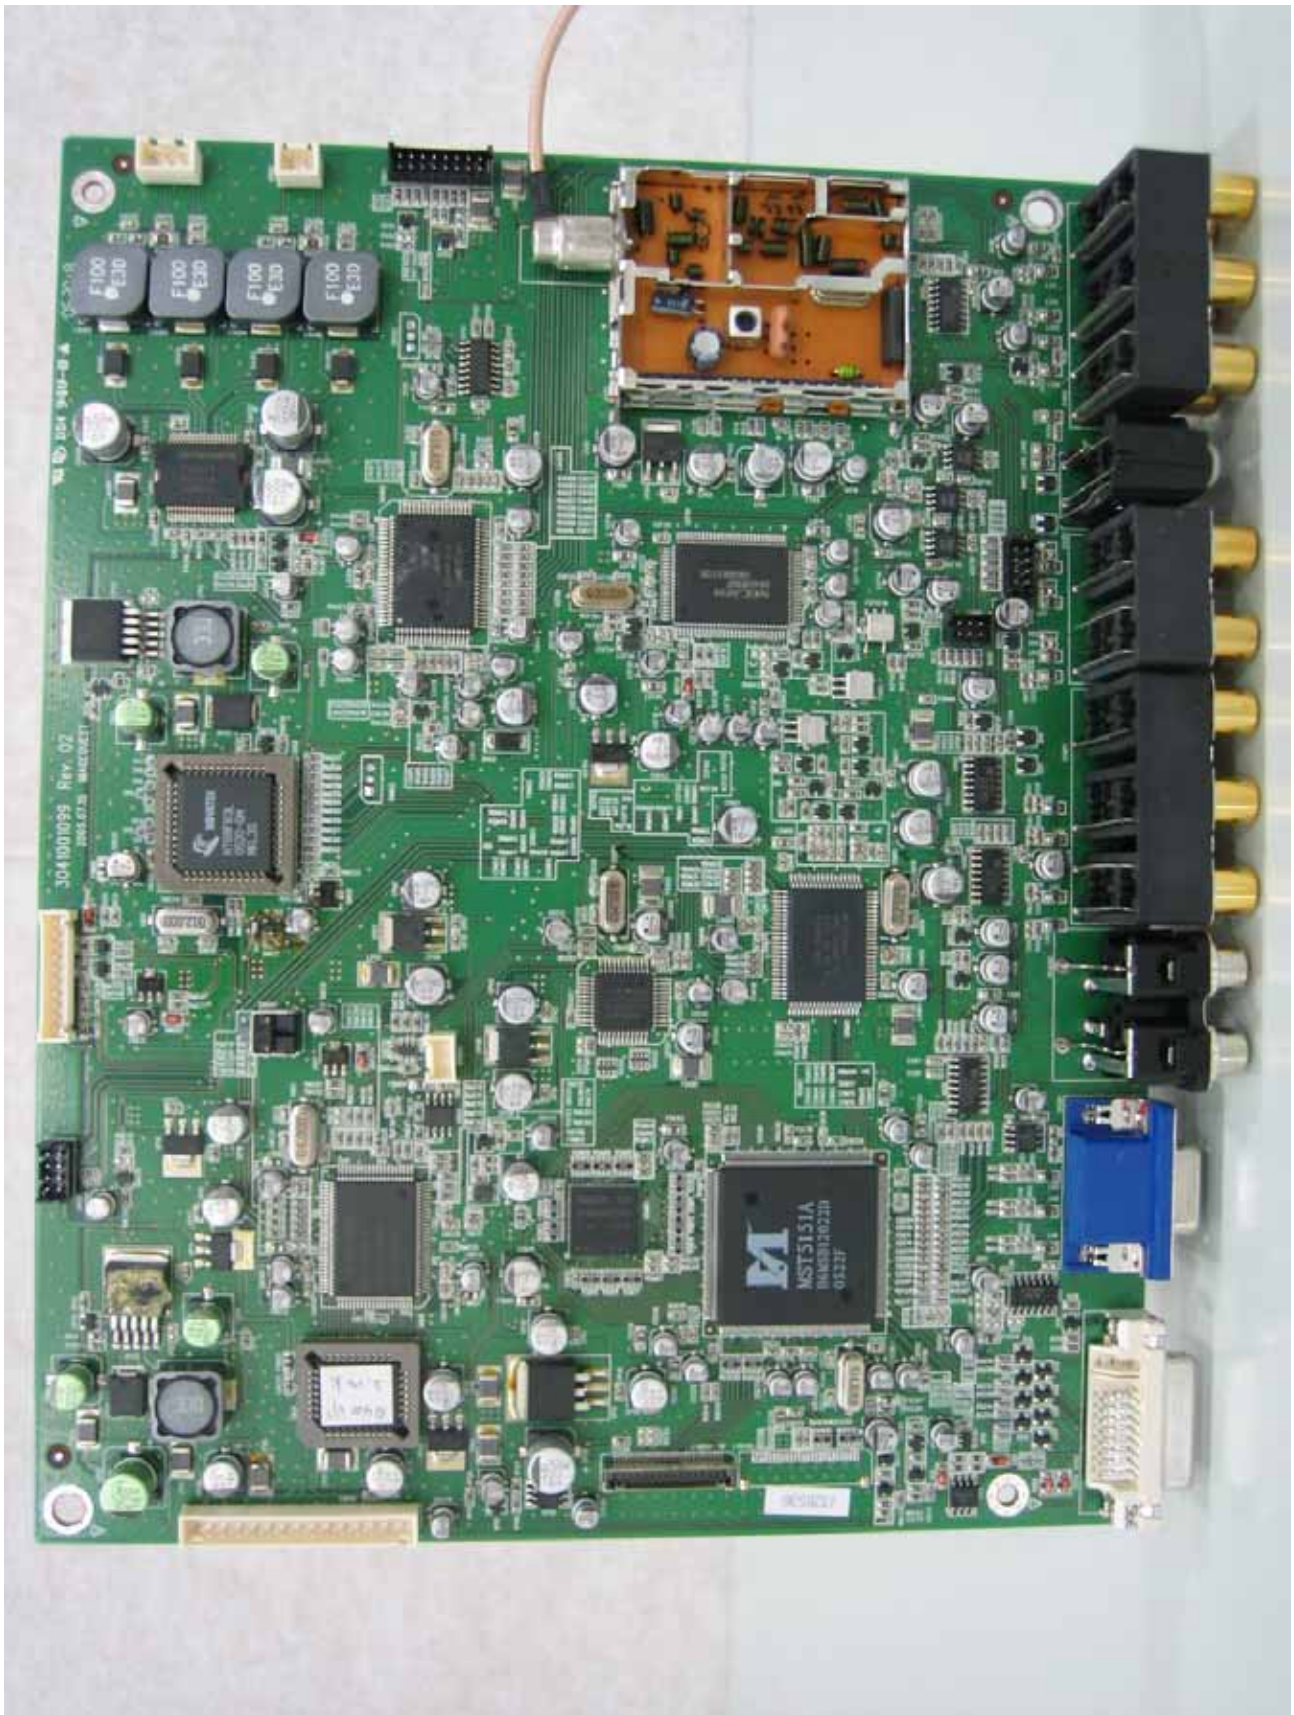

TEL:+82 31 639 8517 FAX:+82 31 639 8525 www.hct.co.kr

Report No. : HCT-FO5-1101

20/34

**HYUNDAI CALIBRATION & CERTIFICATION TECHNOLOGIES CO., LTD.**  
SAN 136-1, AMI-RI, BUBAL-EUP, ICHEON-SI, KYOUNGKI-DO, 467-701, KOREA  
TEL:+82 31 639 8517 FAX:+82 31 639 8525 www.hct.co.kr