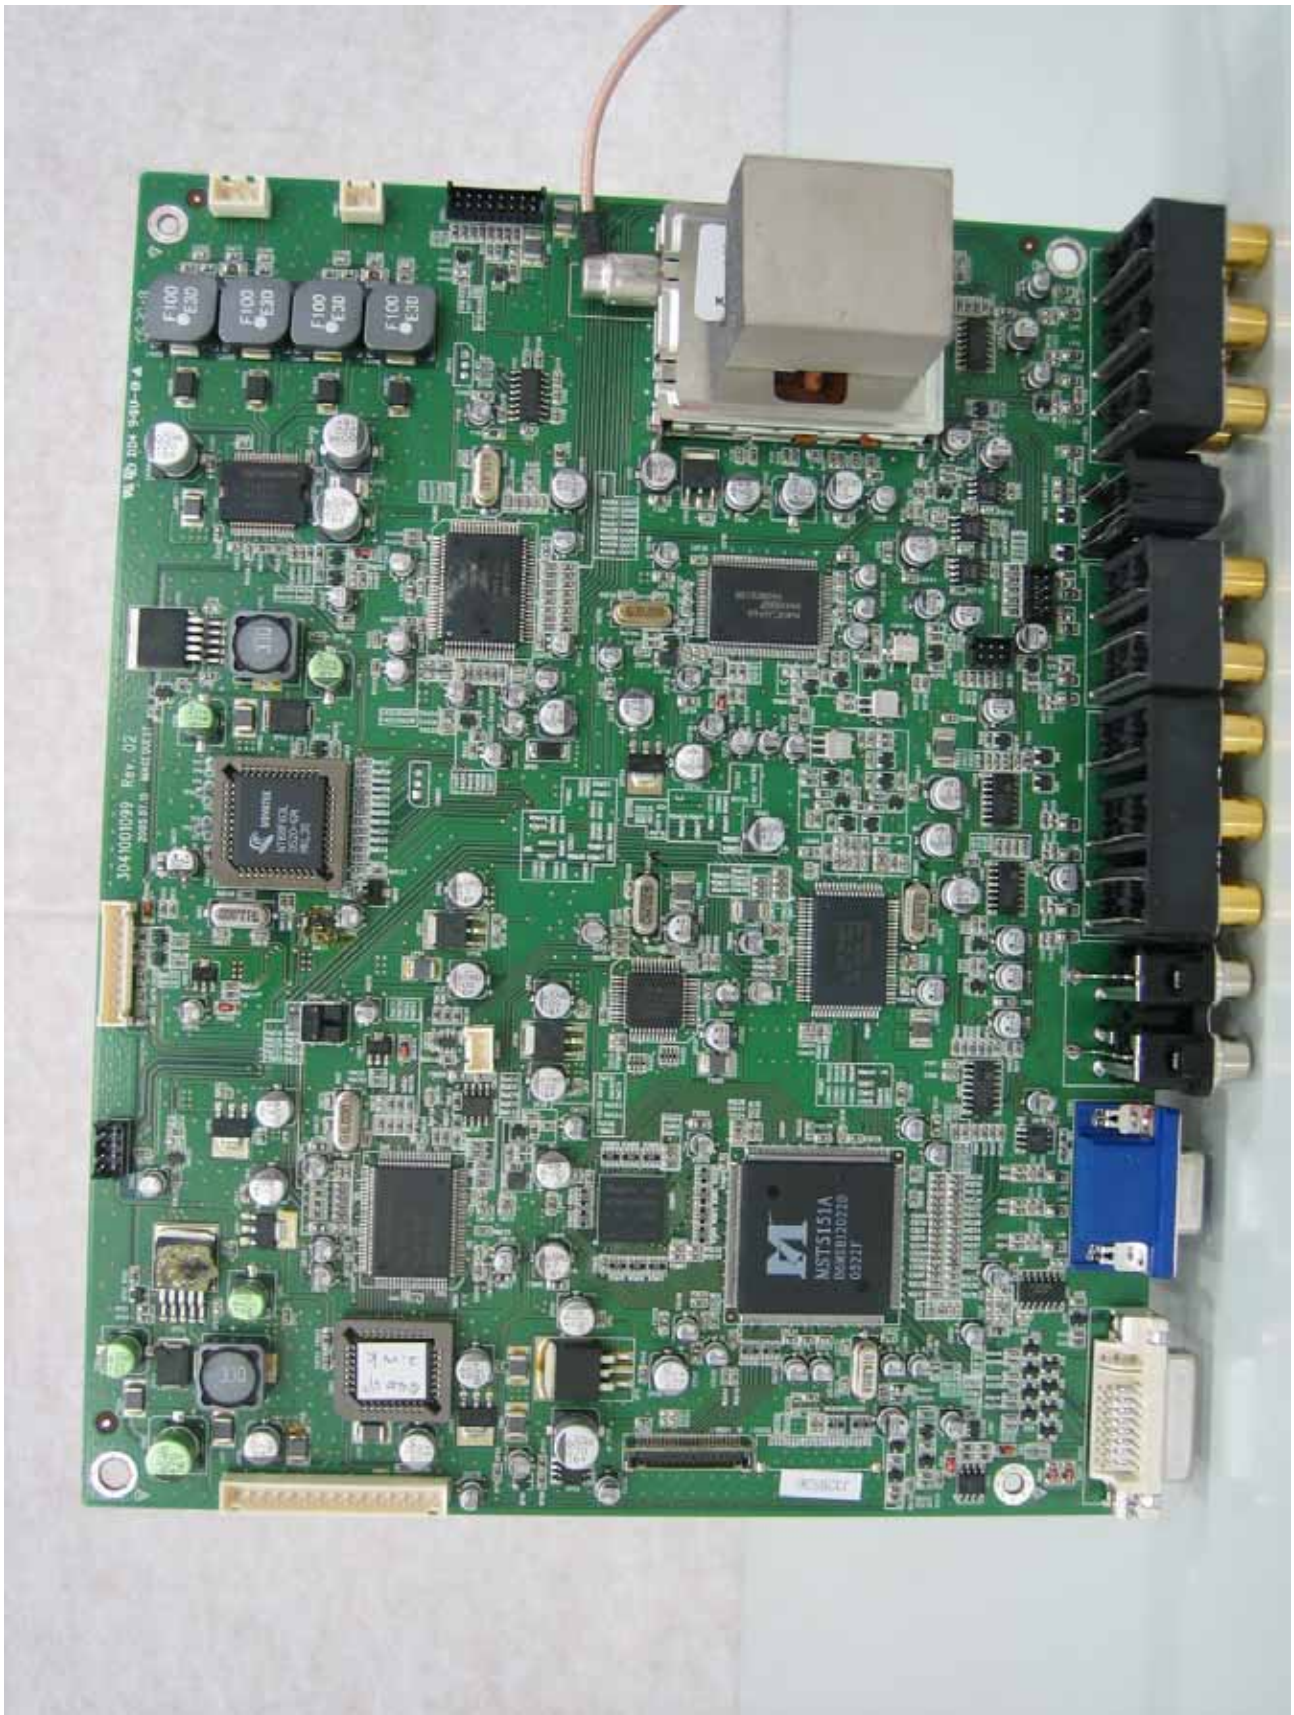

HYUNDAI CALIBRATION & CERTIFICATION TECHNOLOGIES CO., LTD.
SAN 136-1, AMI-RI, BUBAL-EUP, ICHEON-SI, KYOUNGKI-DO, 467-701, KOREA
TEL:+82 31 639 8517 FAX:+82 31 639 8525 www.hct.co.kr