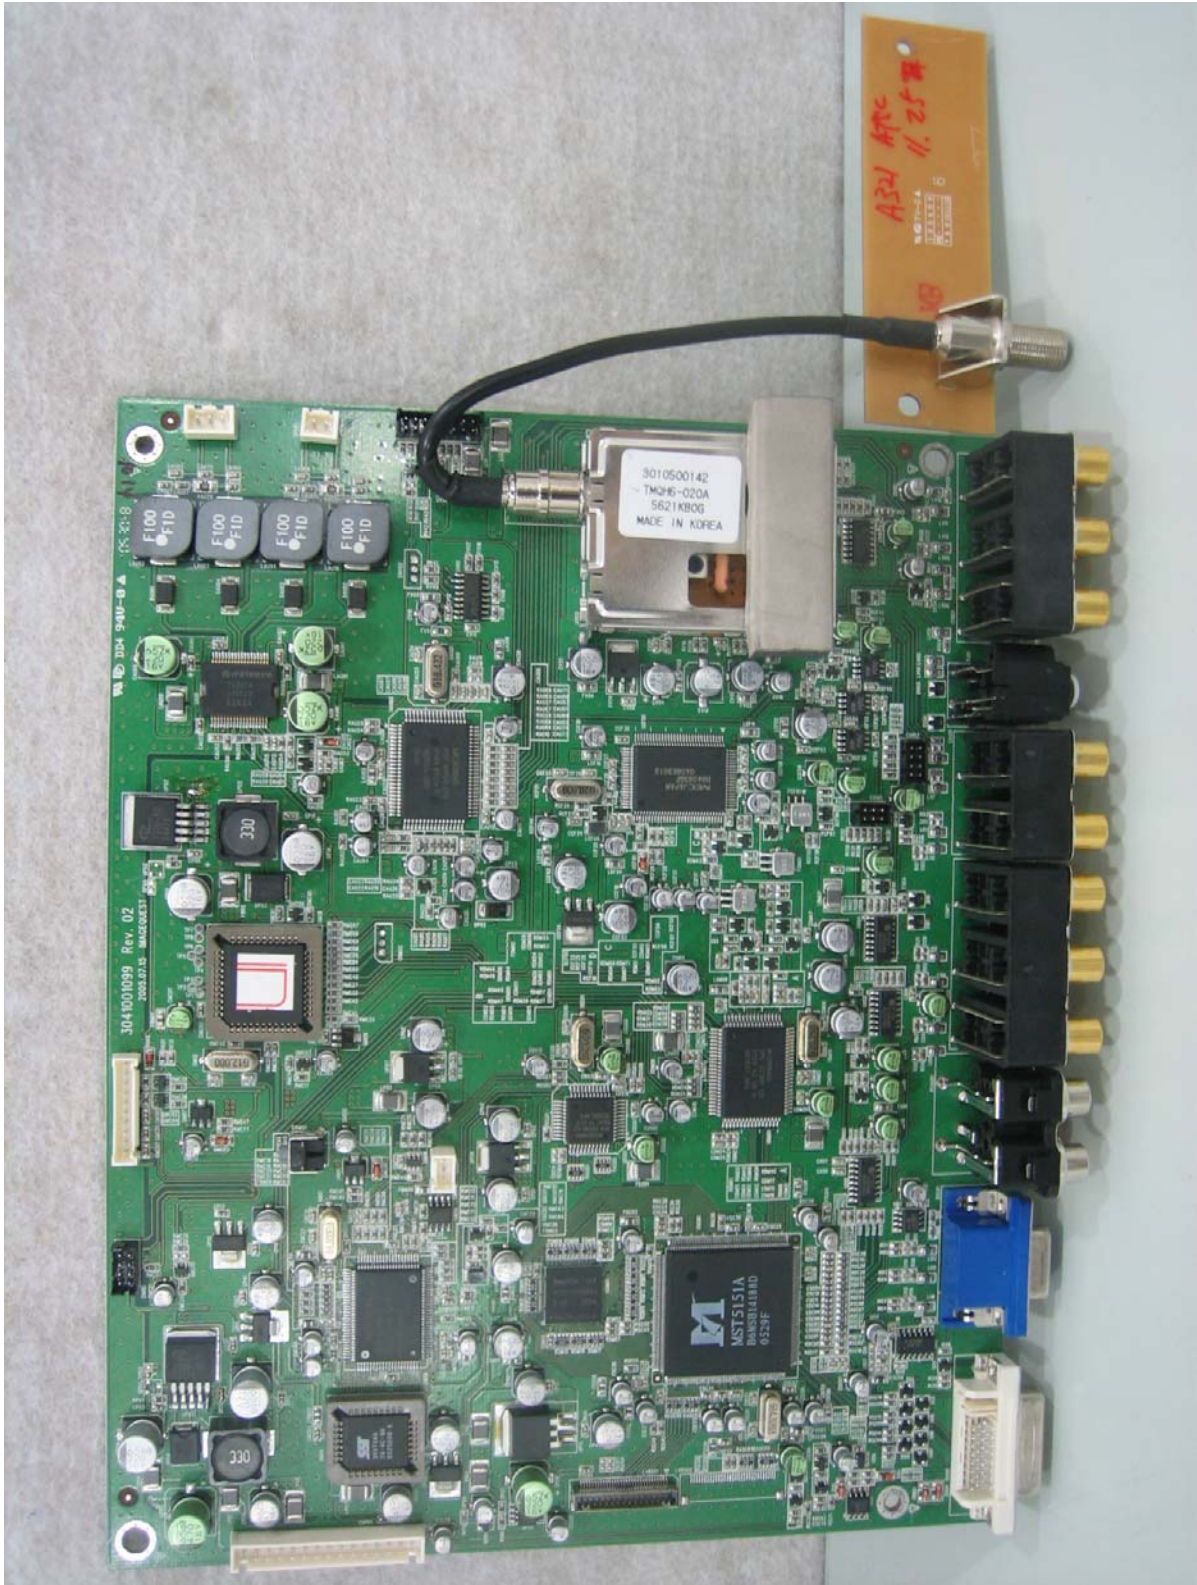

ATTACHMENT F.

- INTERNAL PHOTOS -

HYUNDAI CALIBRATION & CERTIFICATION TECHNOLOGIES CO., LTD.
SAN 136-1, AMI-RI, BUBAL-EUP, ICHEON-SI, KYOUNGKI-DO, 467-701, KOREA
TEL:+82 31 639 8517 FAX:+82 31 639 8525 www.hct.co.kr