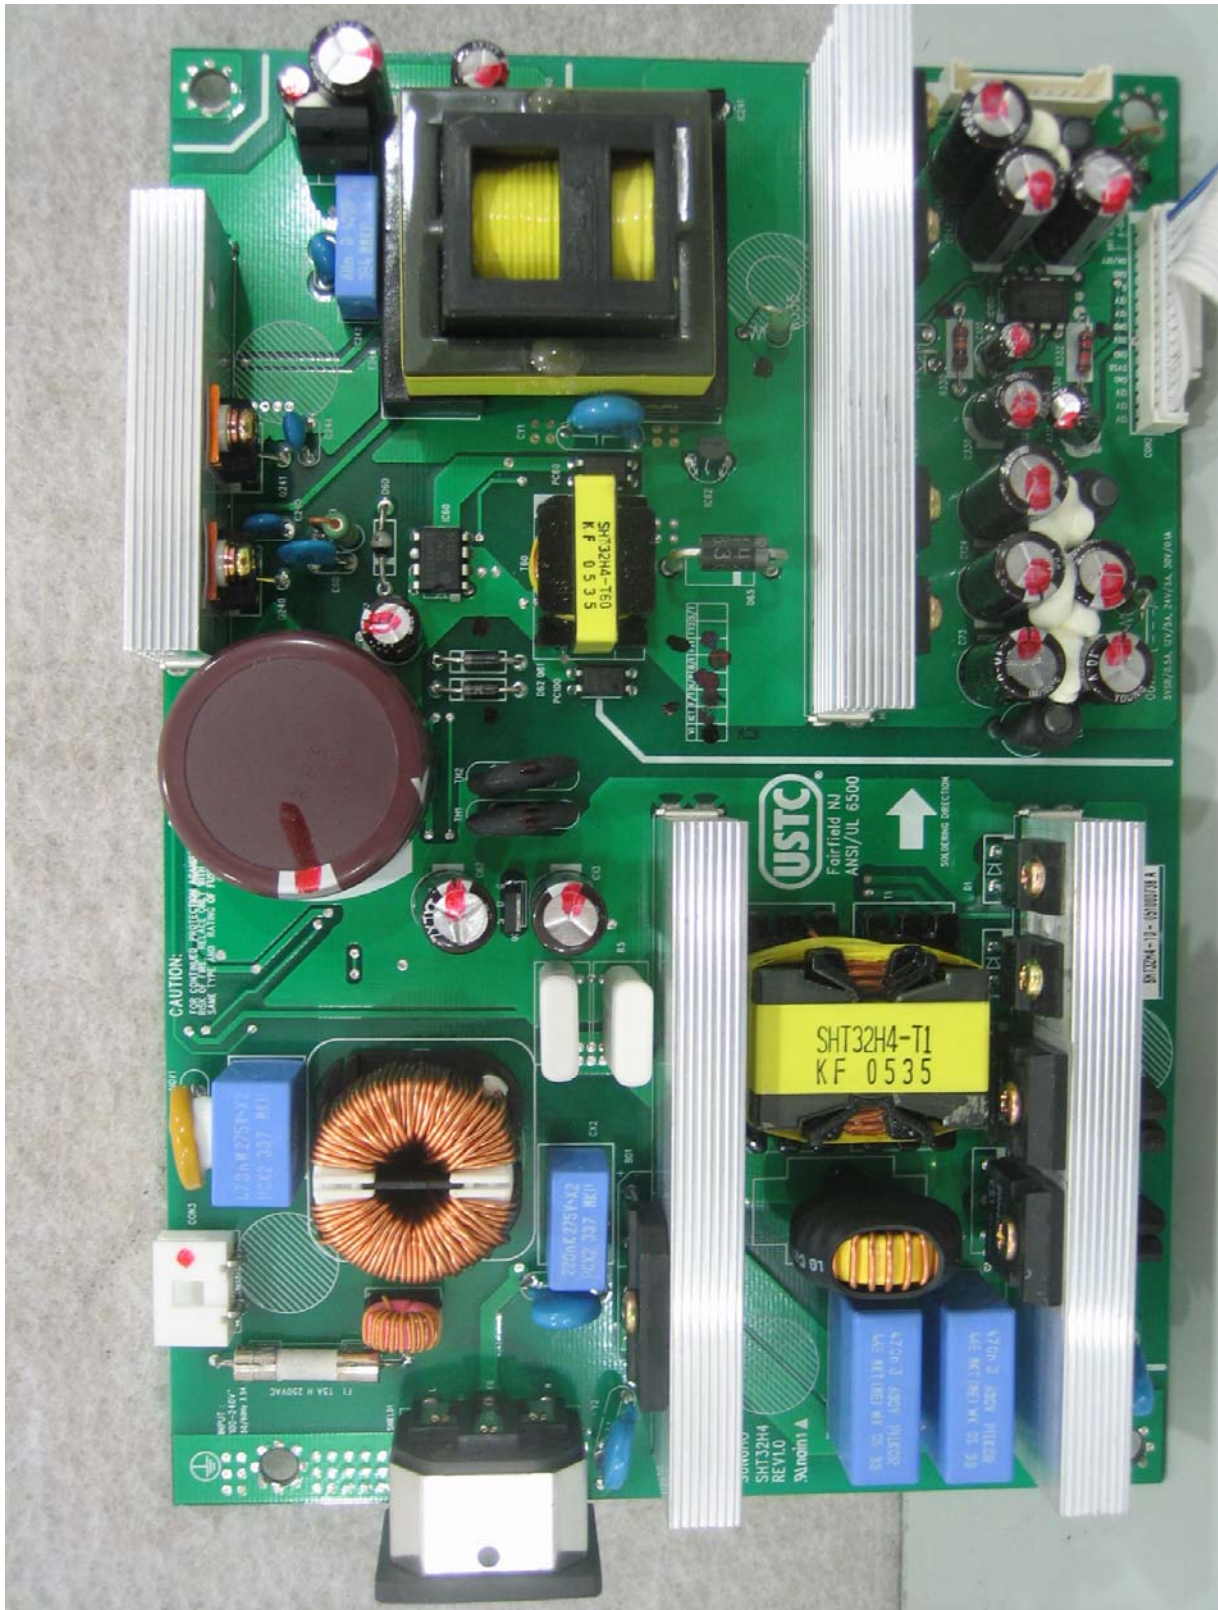

ATTACHMENT F.

- INTERNAL PHOTOS -

HYUNDAI CALIBRATION & CERTIFICATION TECHNOLOGIES CO., LTD.
SAN 136-1, AMI-RI, BUBAL-EUP, ICHEON-SI, KYOUNGKI-DO, 467-701, KOREA
TEL:+82 31 639 8517 FAX:+82 31 639 8525 www.hct.co.kr