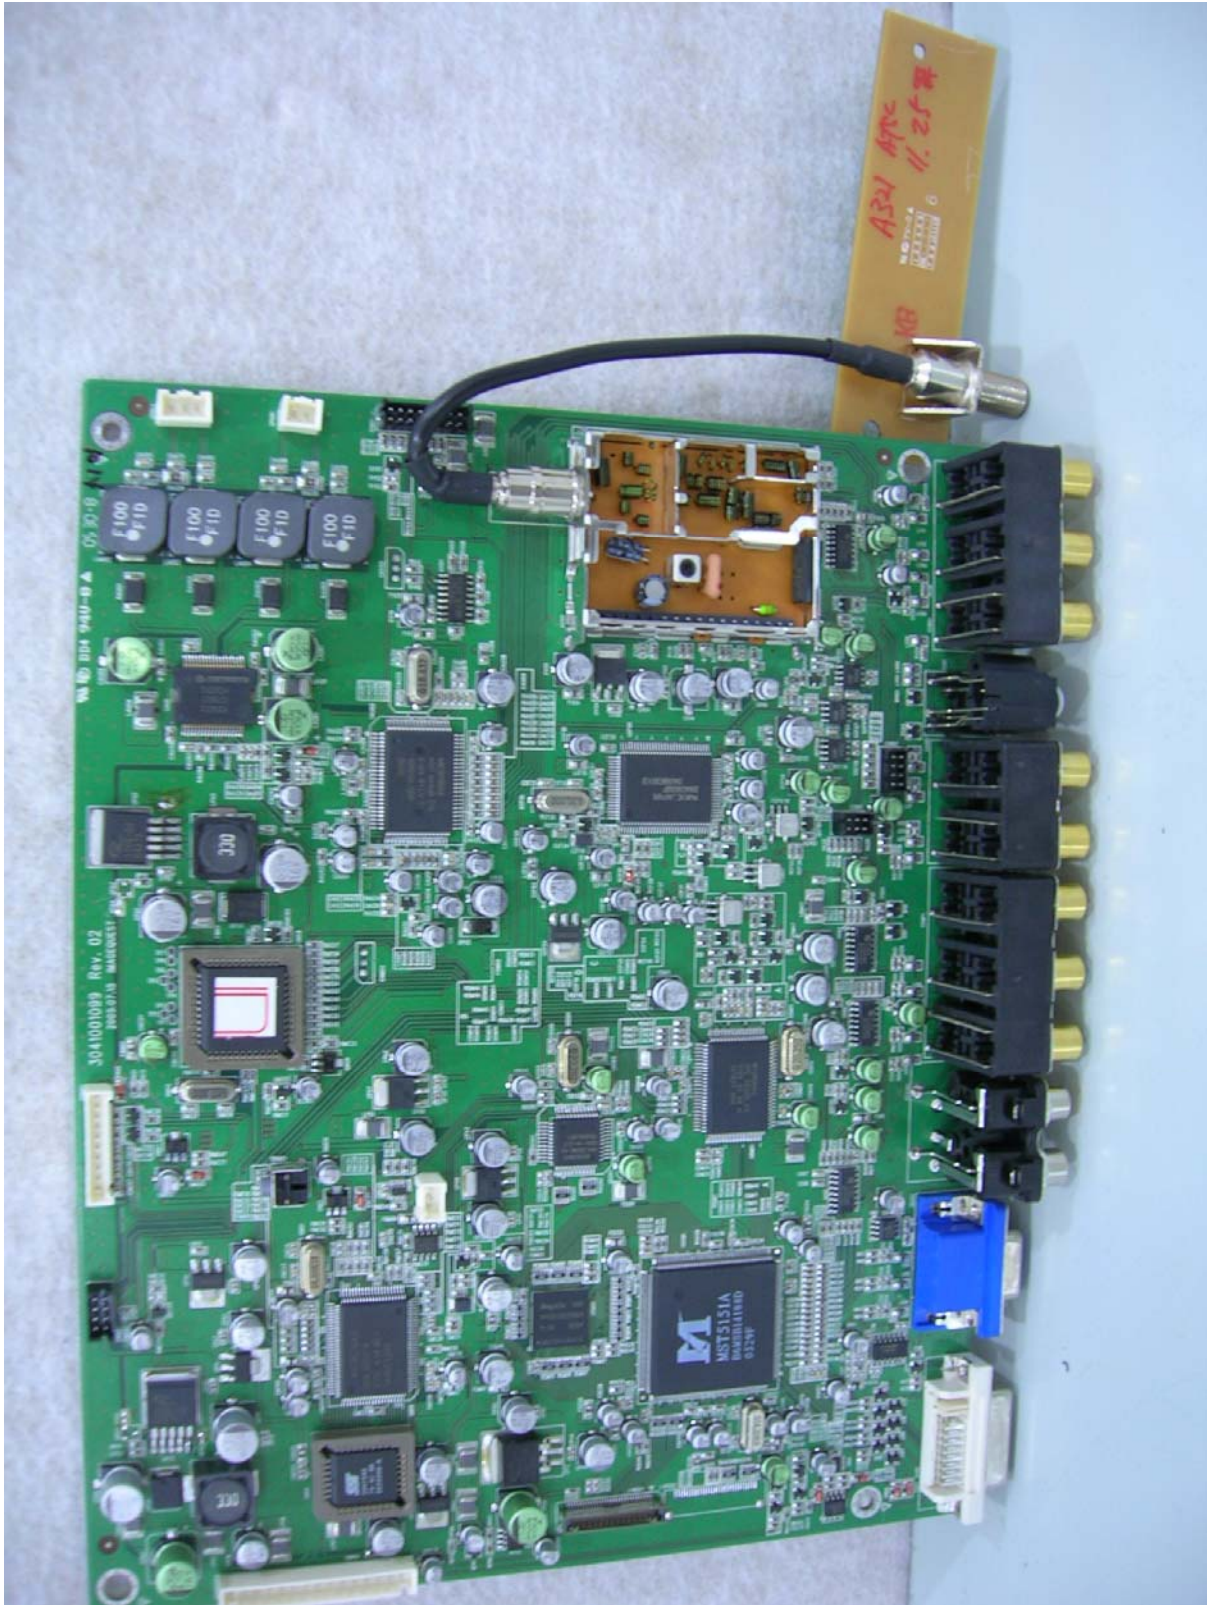

ATTACHMENT F.

- INTERNAL PHOTOS -

HYUNDAI CALIBRATION & CERTIFICATION TECHNOLOGIES CO., LTD.
SAN 136-1, AMI-RI, BUBAL-EUP, ICHEON-SI, KYOUNGKI-DO, 467-701, KOREA
TEL:+82 31 639 8517 FAX:+82 31 639 8525 www.hct.co.kr