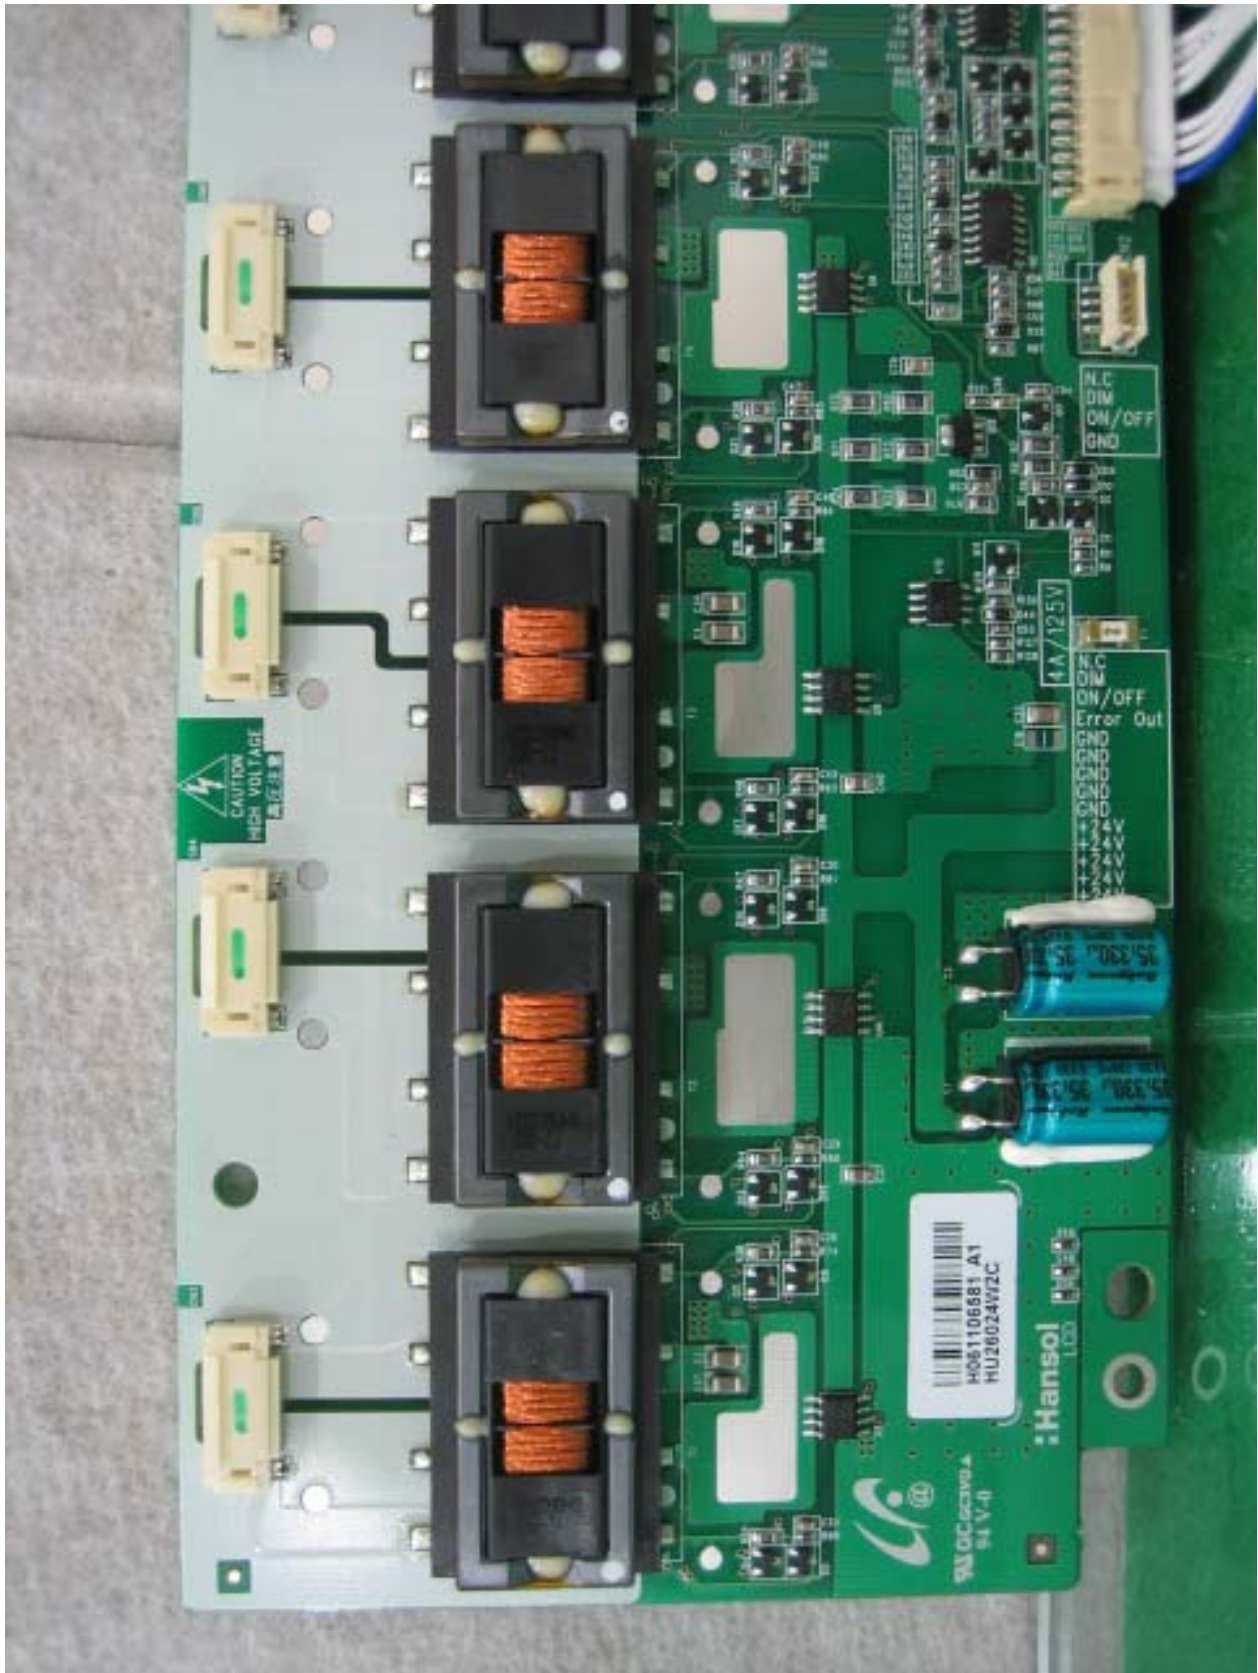

HYUNDAI CALIBRATION & CERTIFICATION TECHNOLOGIES CO., LTD.

SAN 136-1, AMI-RI, BUBAL-EUP, ICHEON-SI, KYOUNGKI-DO, 467-701, KOREA

TEL:+82 31 639 8517 FAX:+82 31 639 8525 www.hct.co.kr