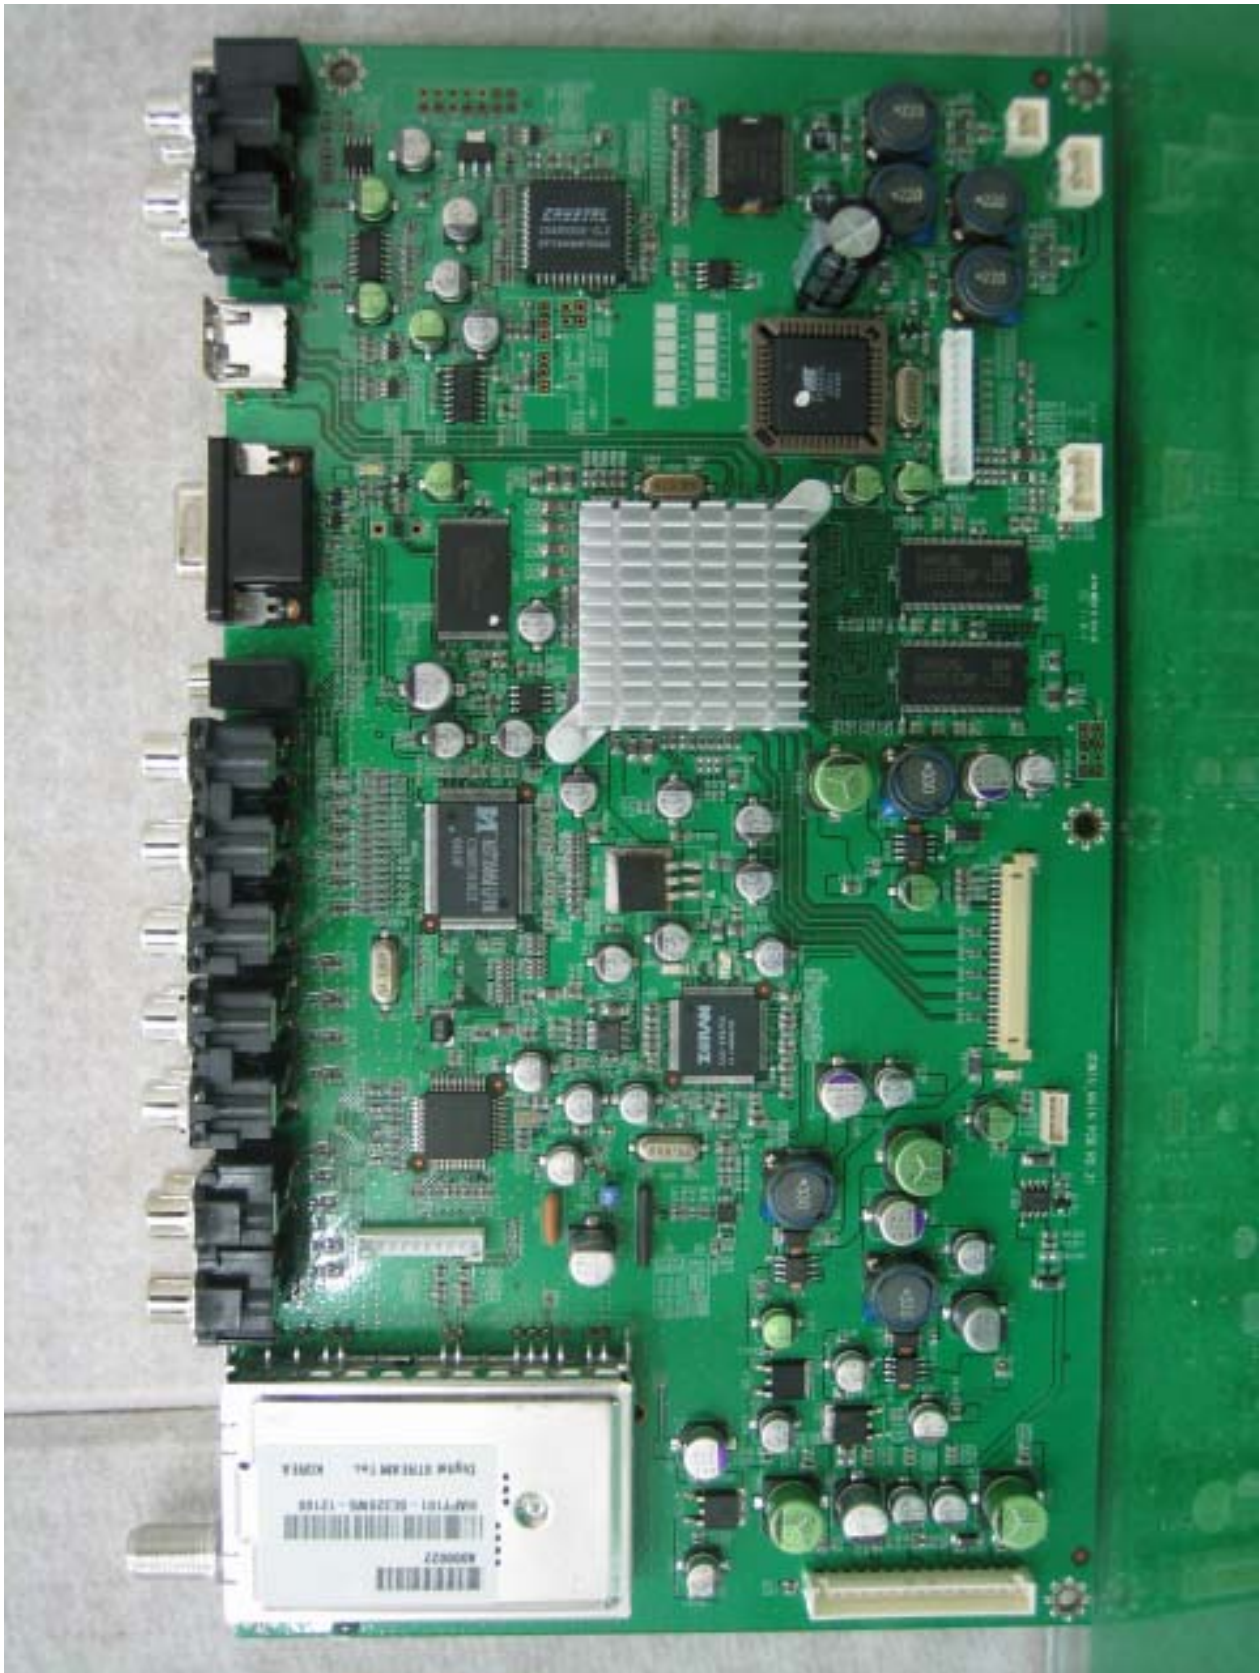

ATTACHMENT F.

- INTERNAL PHOTOS -

HYUNDAI CALIBRATION & CERTIFICATION TECHNOLOGIES CO., LTD.

SAN 136-1, AMI-RI, BUBAL-EUP, ICHEON-SI, KYOUNGKI-DO, 467-701, KOREA

TEL:+82 31 639 8517 FAX:+82 31 639 8525 www.hct.co.kr