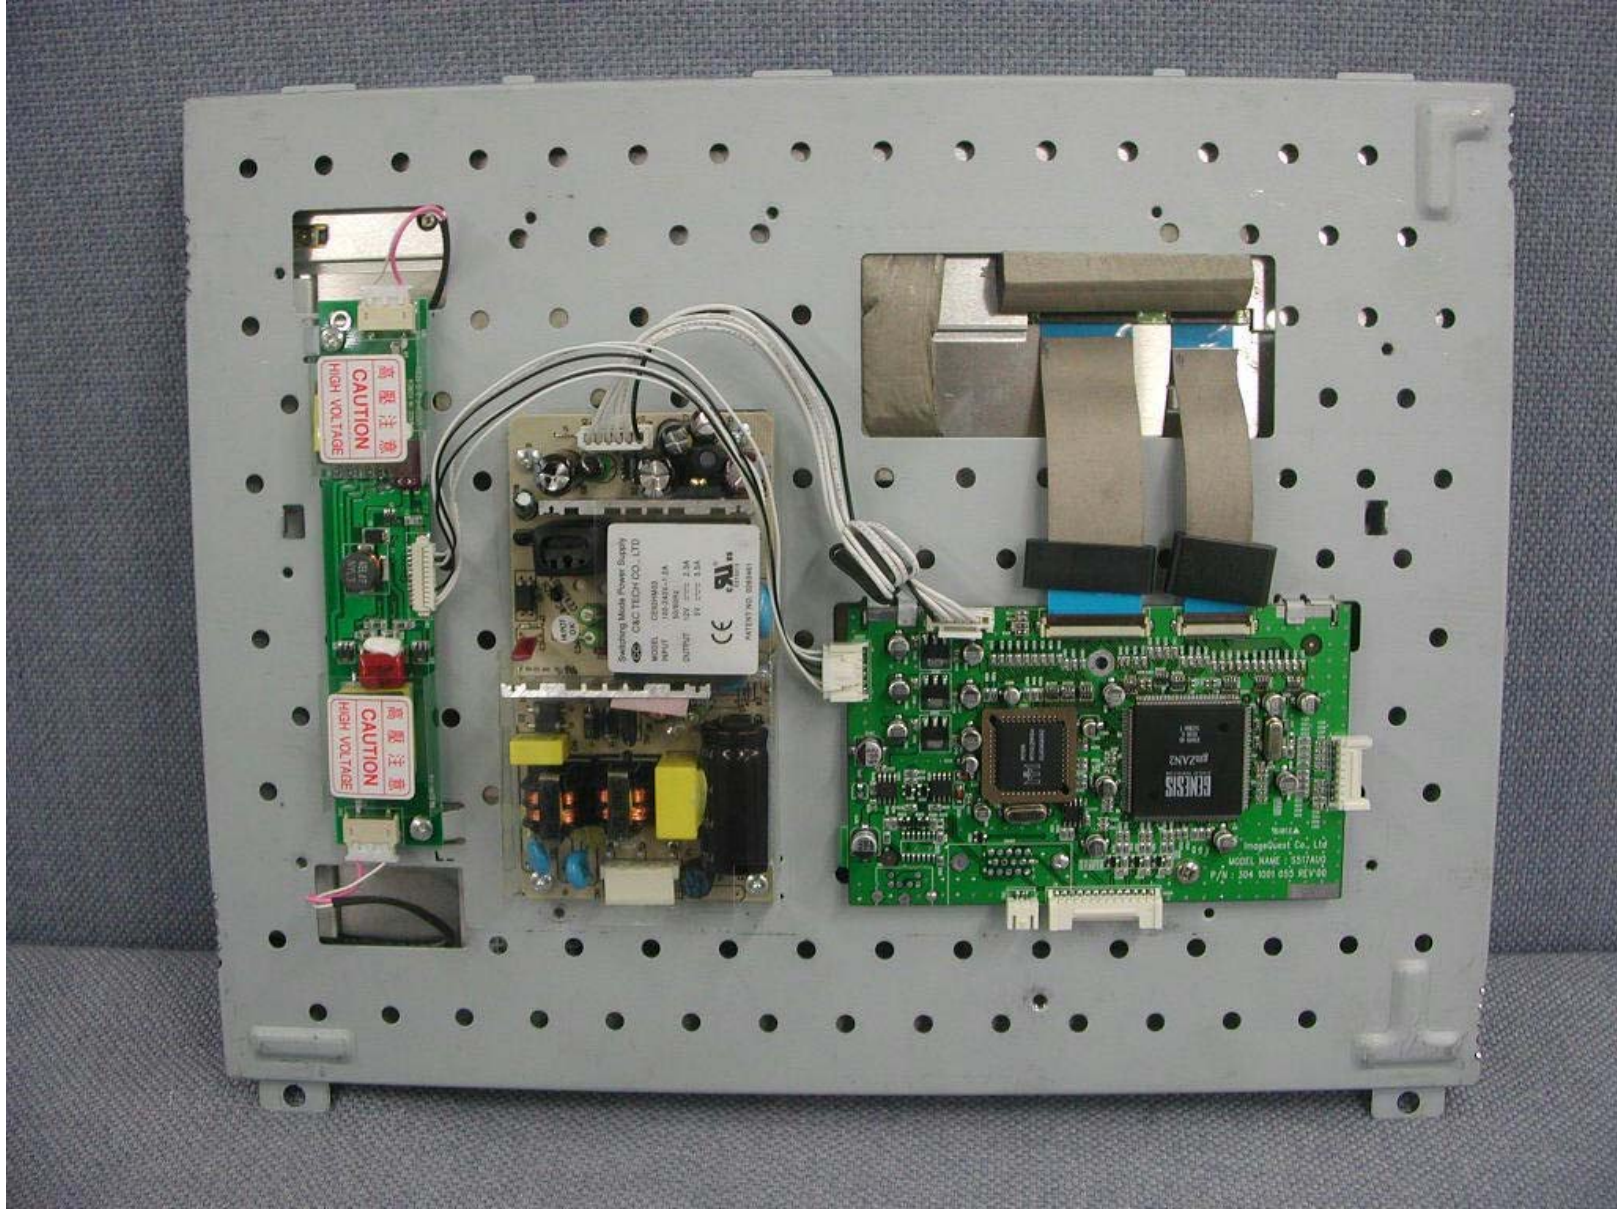

SAN 136-1, AMI-RJ , BUBAL-EUP, ICHEON-SI, KYOUNGI-DO, 467-701, KOREA

TEL : +82 31 639 8518 FAX : +82 31 639 8525

12021102

Model No: M150XN05
V.1
AU Optronics (ADT, UNIPAC)

02/44
MADE IN TAIWAN
XXXXX

CAJ US
E204356