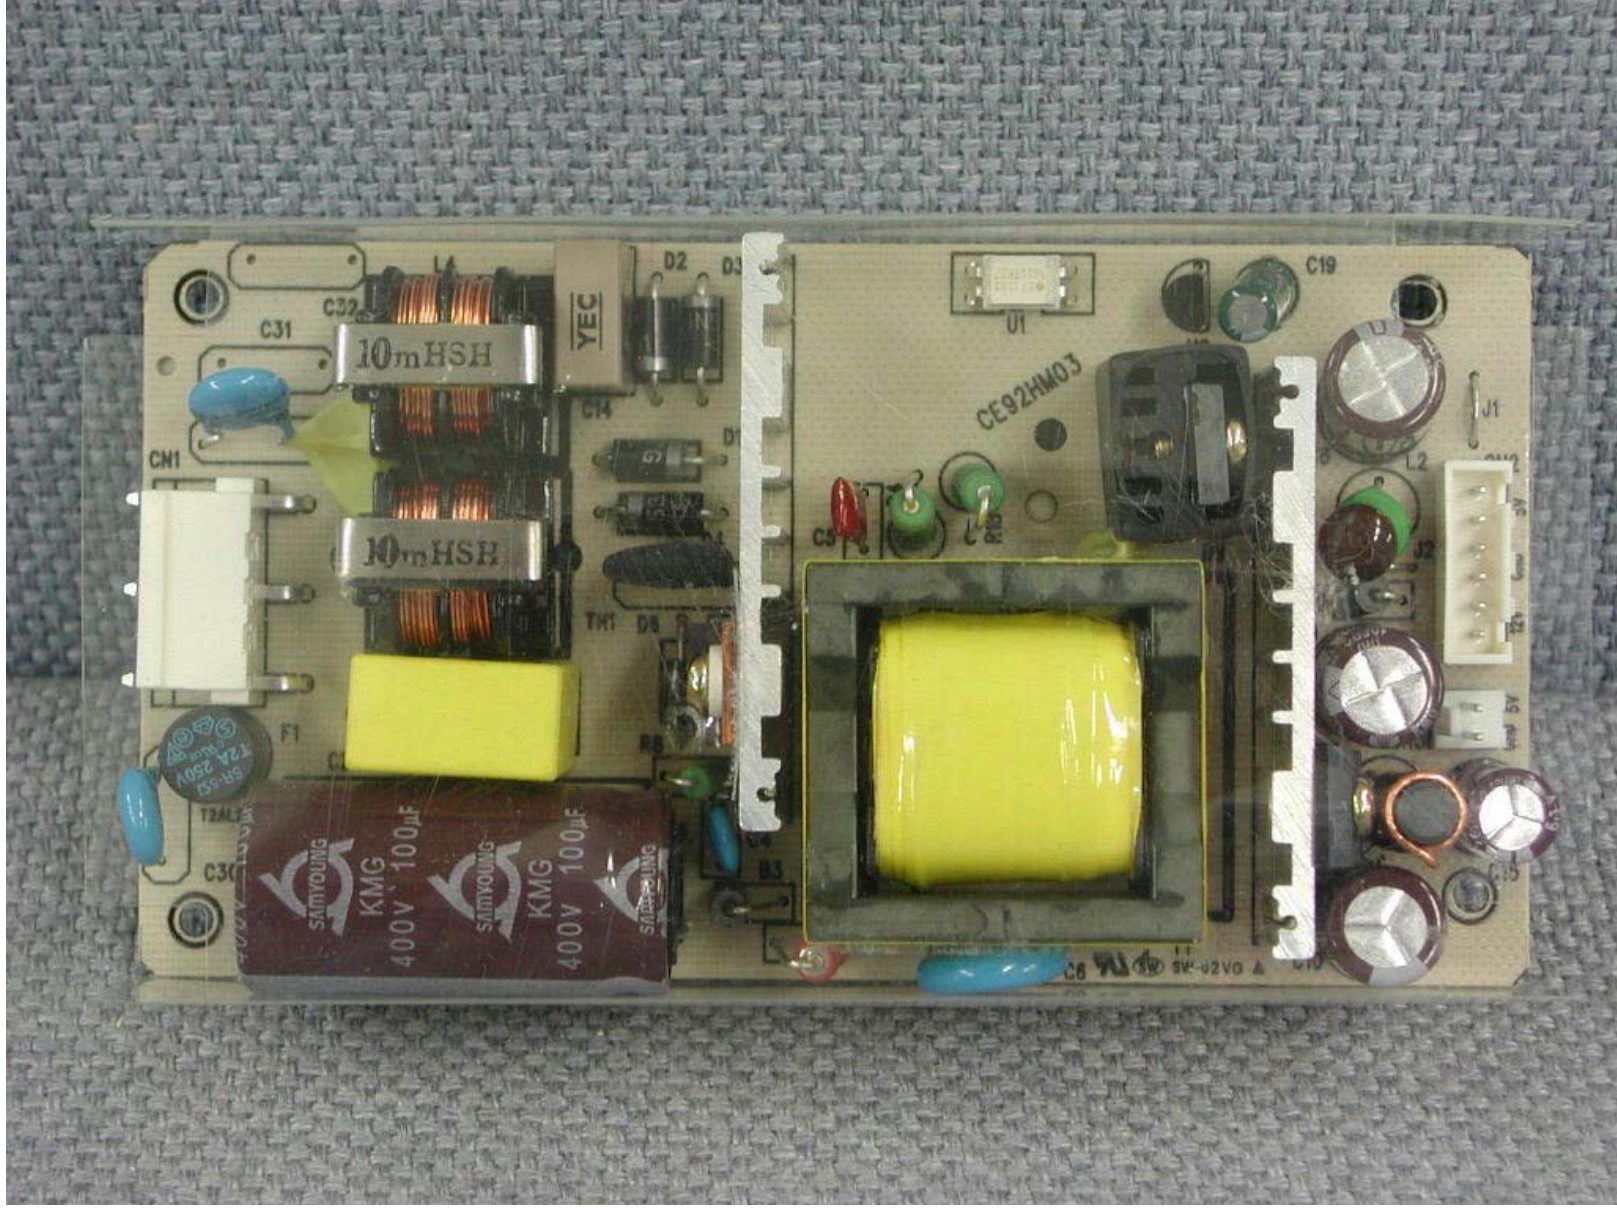

HYUNDAI CALIBRATION & CERTIFICATION TECHNOLOGIES CO., LTD.
SAN 136-1, AMI-R1, BUBAL-EUP, ICHEON-SI, KYOUNKI-DO, 467-701, KOREA
TEL : +82 31 639 8518 FAX : +82 31 639 8525