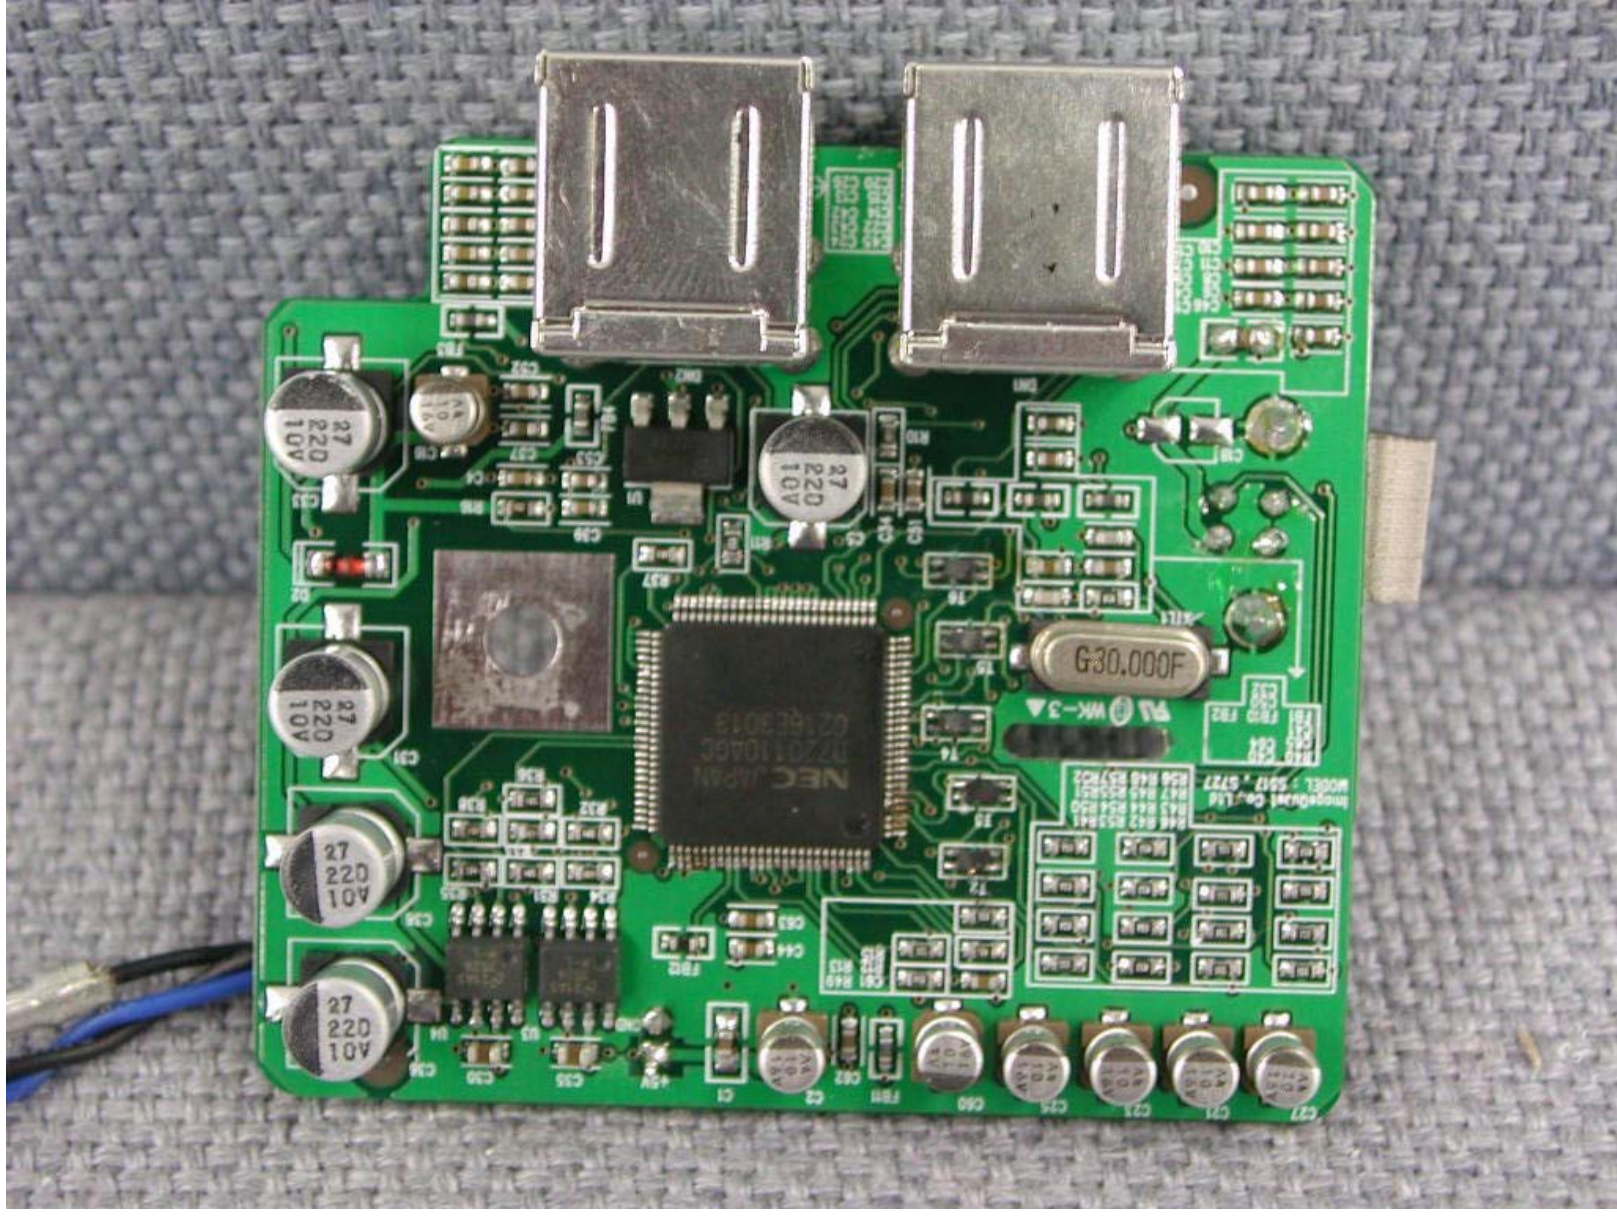

HYUNDAI CALIBRATION & CERTIFICATION TECHNOLOGIES CO., LTD.

SAN 136-1, AMI-RU , BUBAL-EUP, ICHEON-SI, KYOUNGI-DO, 467-701, KOREA

TEL : +82 31 639 8518 FAX : +82 31 639 8525