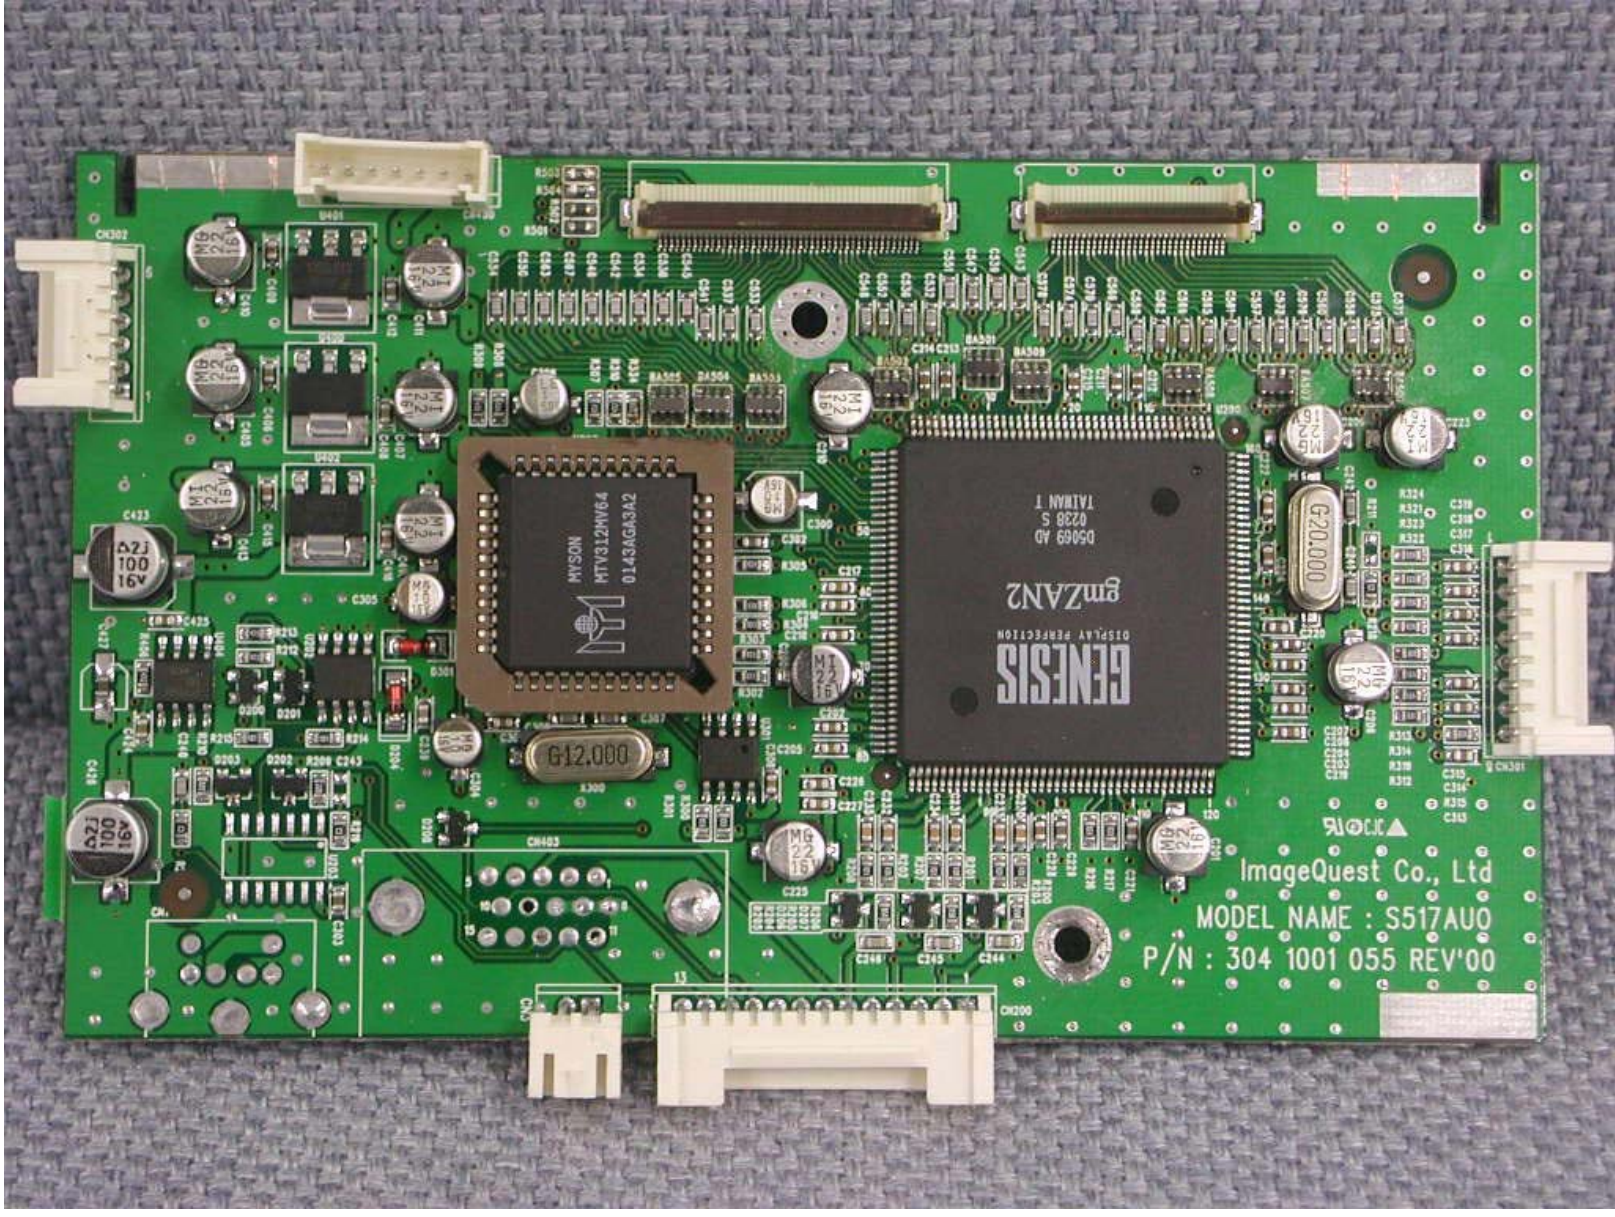

HYUNDAI CALIBRATION & CERTIFICATION TECHNOLOGIES CO., LTD.

SAN 136-1, AMI-RU , BUBAL-EUP, ICHEON-SI, KYOUNGI-DO, 467-701, KOREA

TEL : +82 31 639 8518 FAX : +82 31 639 8525