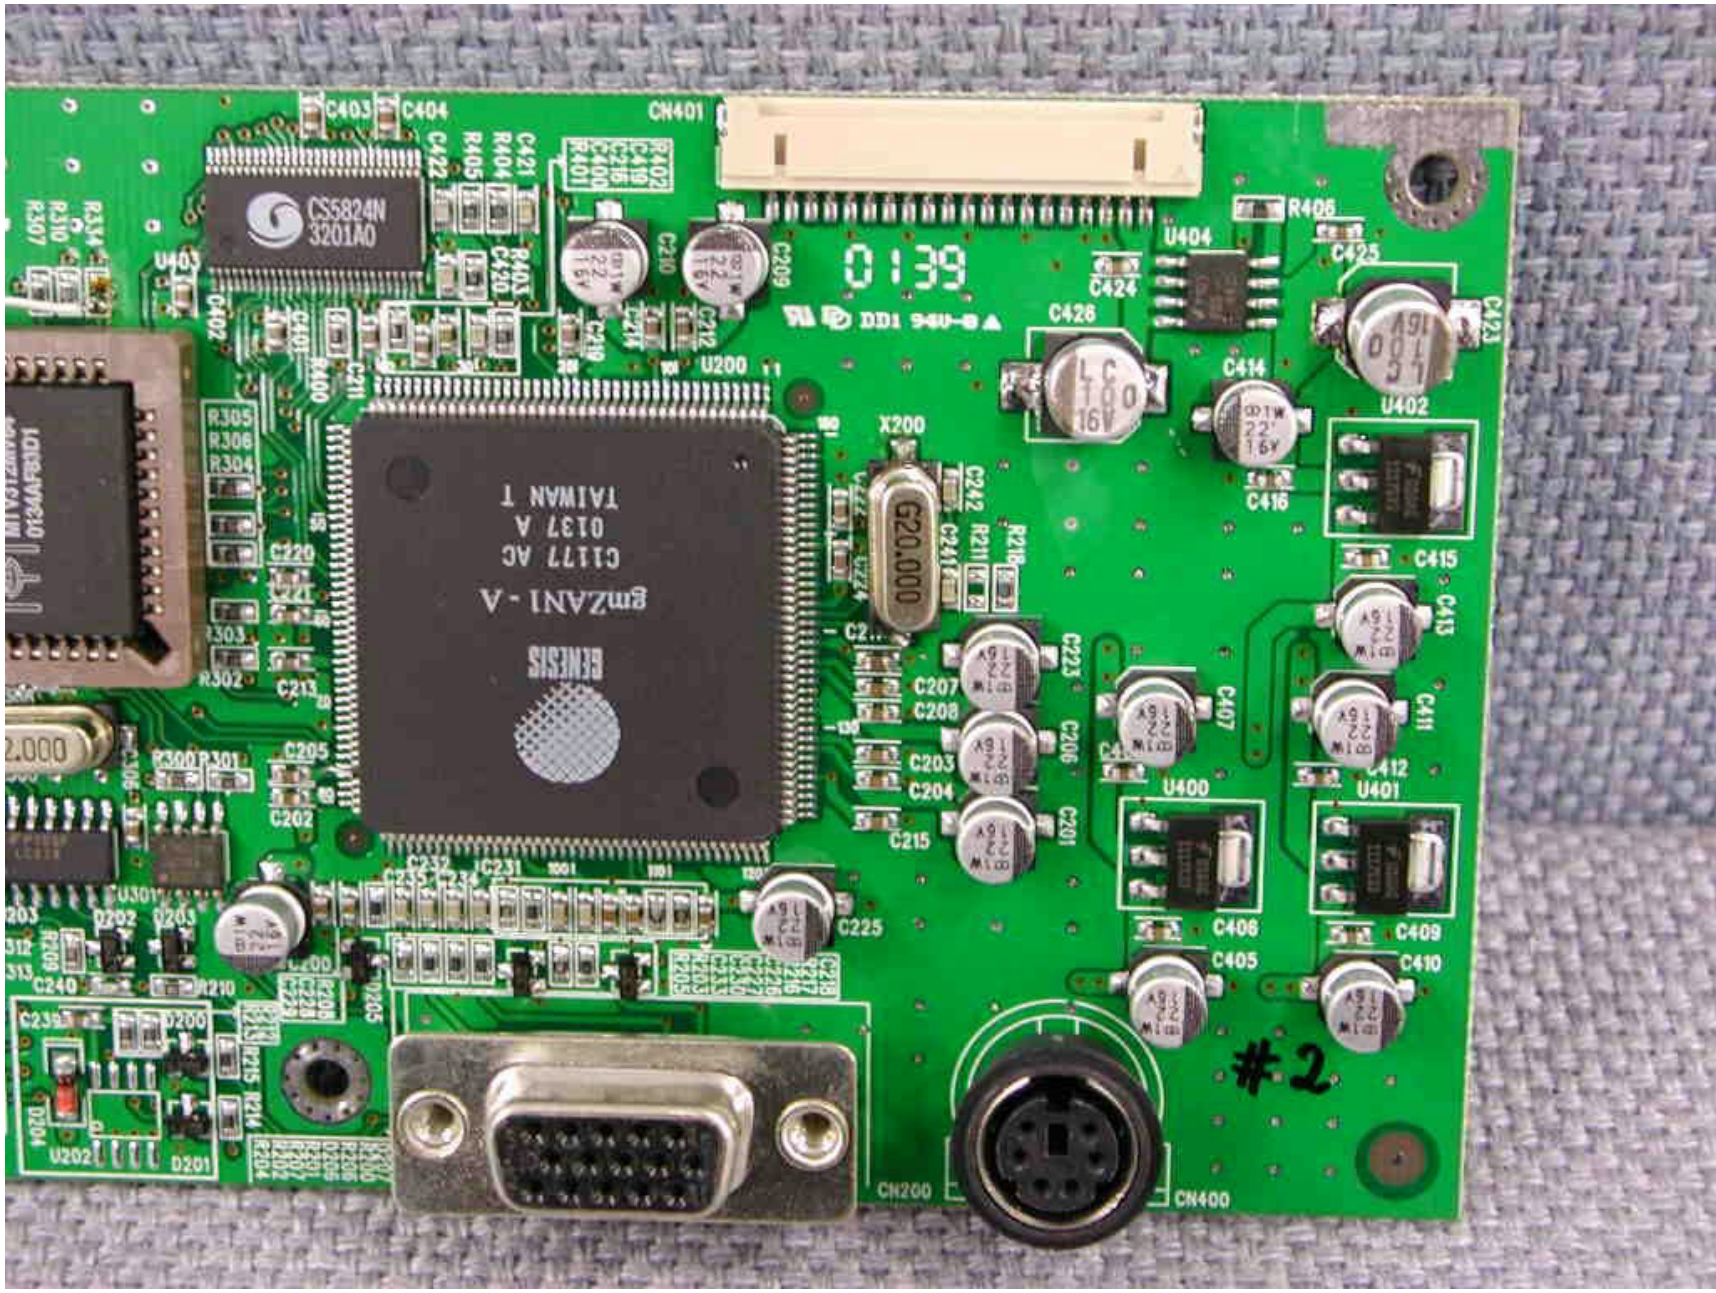

**ATTACHMENT F.**  
**- INTERNAL PHOTOS**

**HYUNDAI CALIBRATION & CERTIFICATION TECHNOLOGIES CO., LTD.**

SAN 136-1, AMI-RI , BUBAL-EUP, ICHEON-SI, KYOUNGI-DO, 467-701, KOREA

TEL : +82 31 639 8518 FAX : +82 31 639 8525