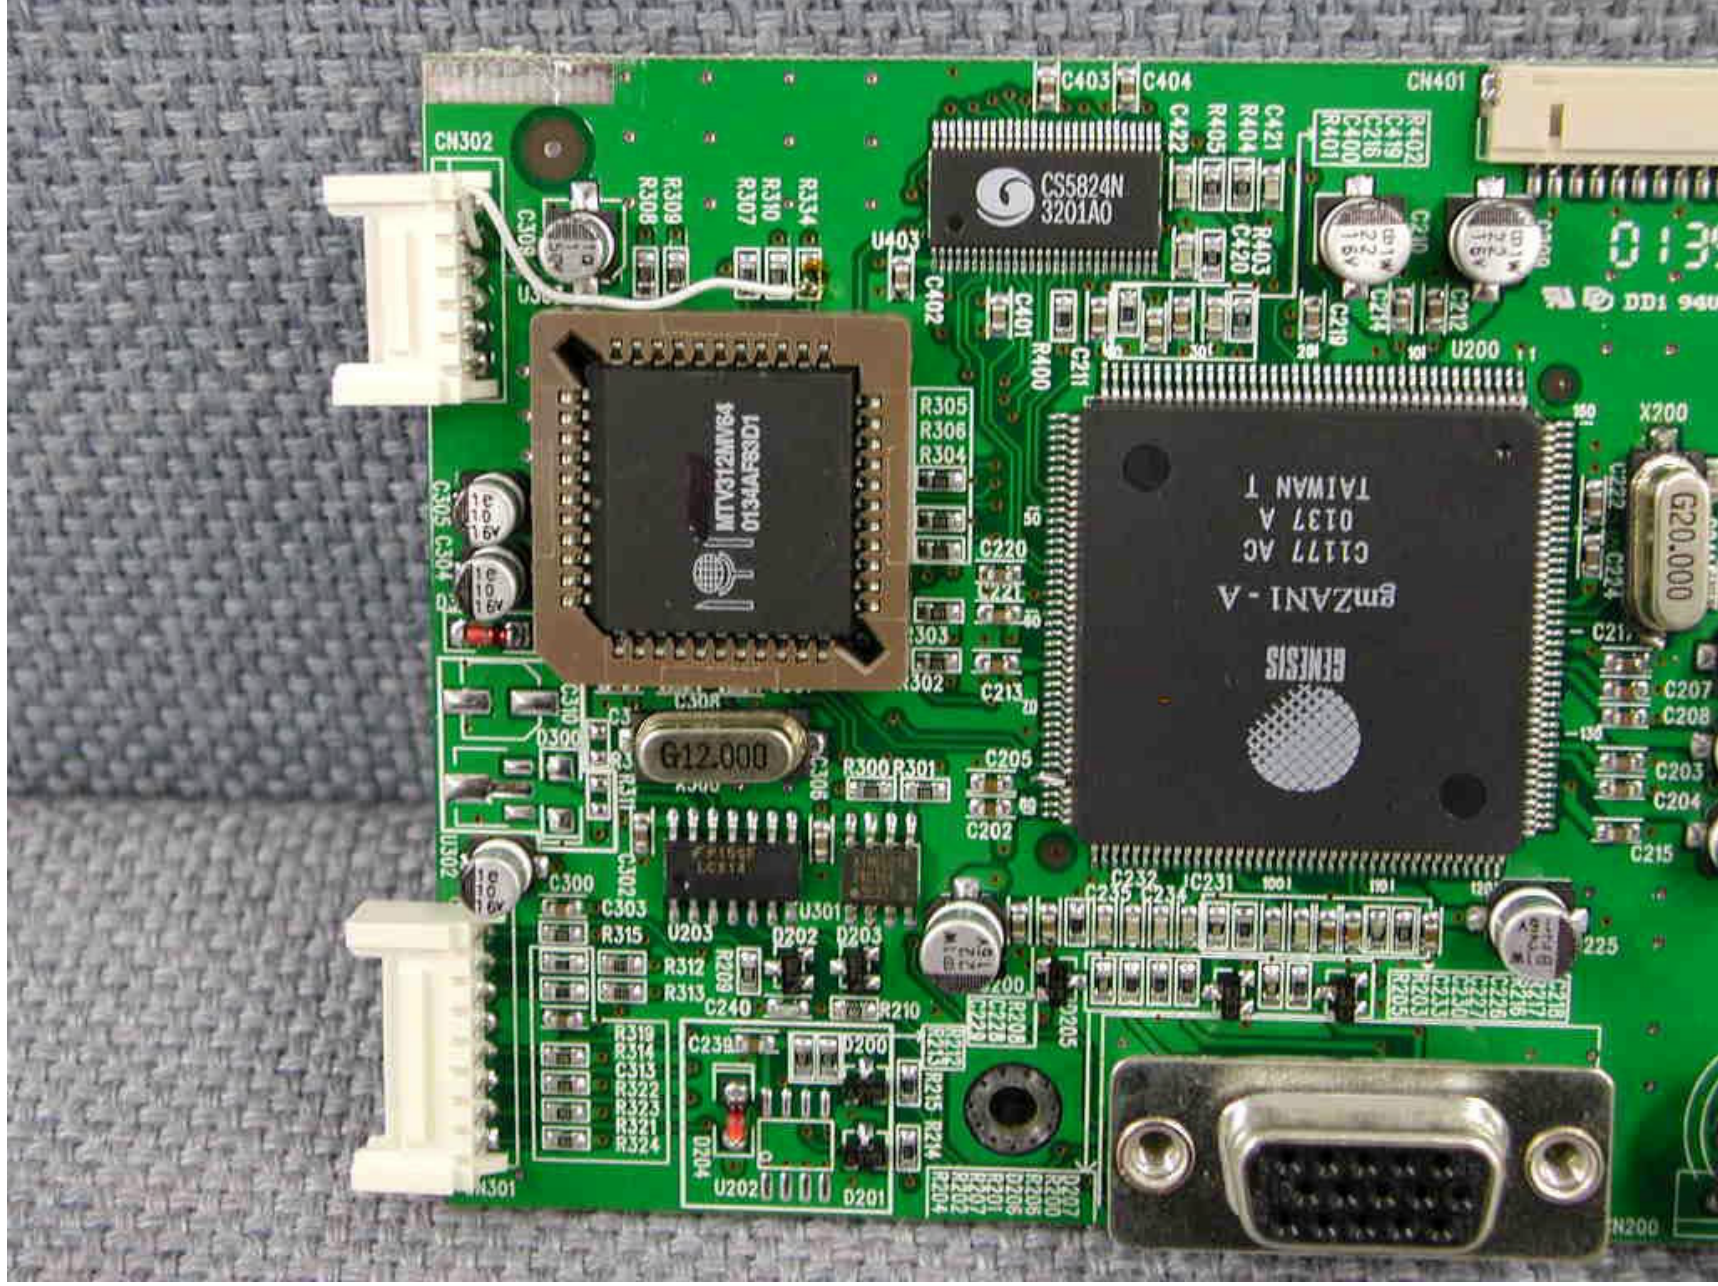

**ATTACHMENT F.**  
**- INTERNAL PHOTOS**

**HYUNDAI CALIBRATION & CERTIFICATION TECHNOLOGIES CO., LTD.**

SAN 136-1, AMI-RI , BUBAL-EUP, ICHEON-SI, KYOUNGI-DO, 467-701, KOREA

TEL : +82 31 639 8518 FAX : +82 31 639 8525