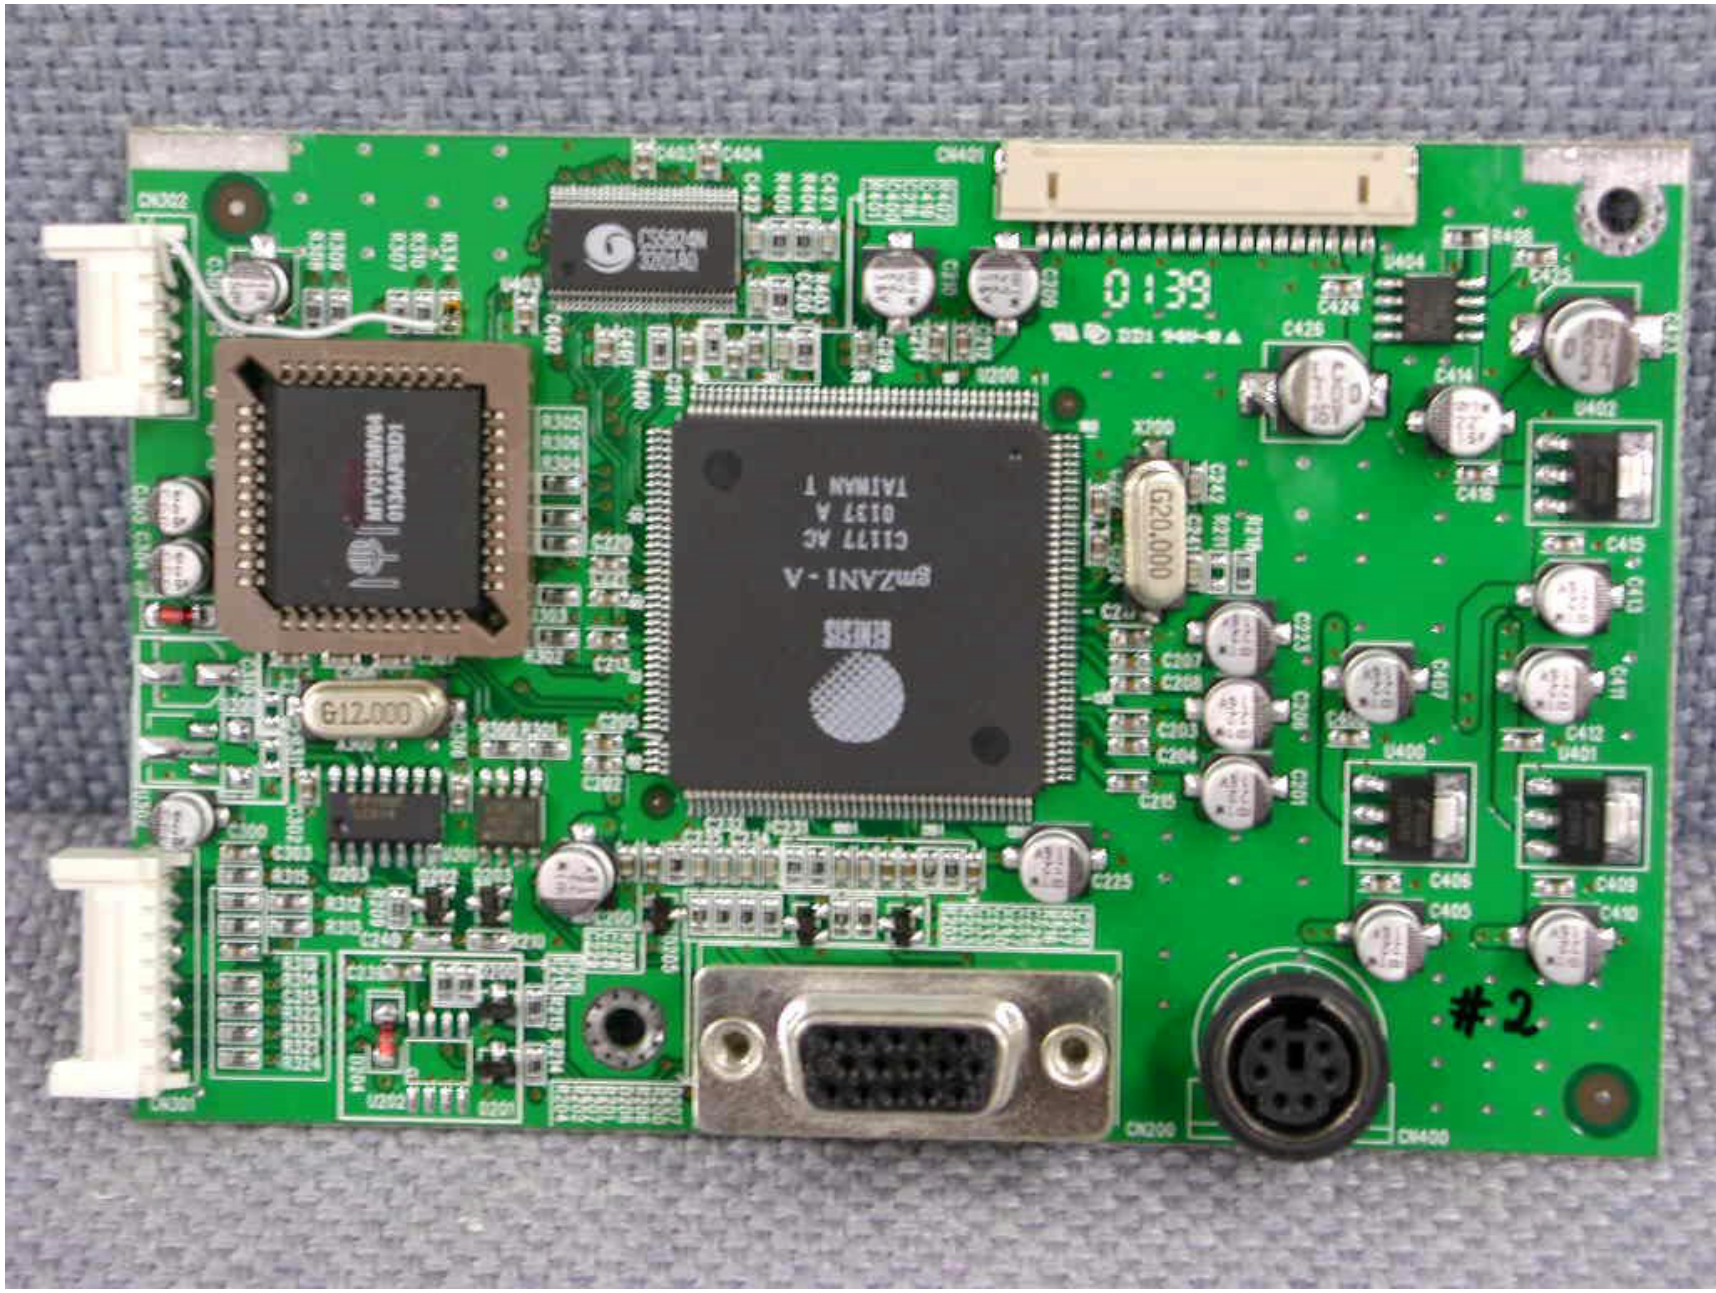

**ATTACHMENT F.**  
**- INTERNAL PHOTOS**

**HYUNDAI CALIBRATION & CERTIFICATION TECHNOLOGIES CO., LTD.**

SAN 136-1, AMI-RI , BUBAL-EUP, ICHEON-SI, KYOUNGI-DO, 467-701, KOREA

TEL : +82 31 639 8518 FAX : +82 31 639 8525