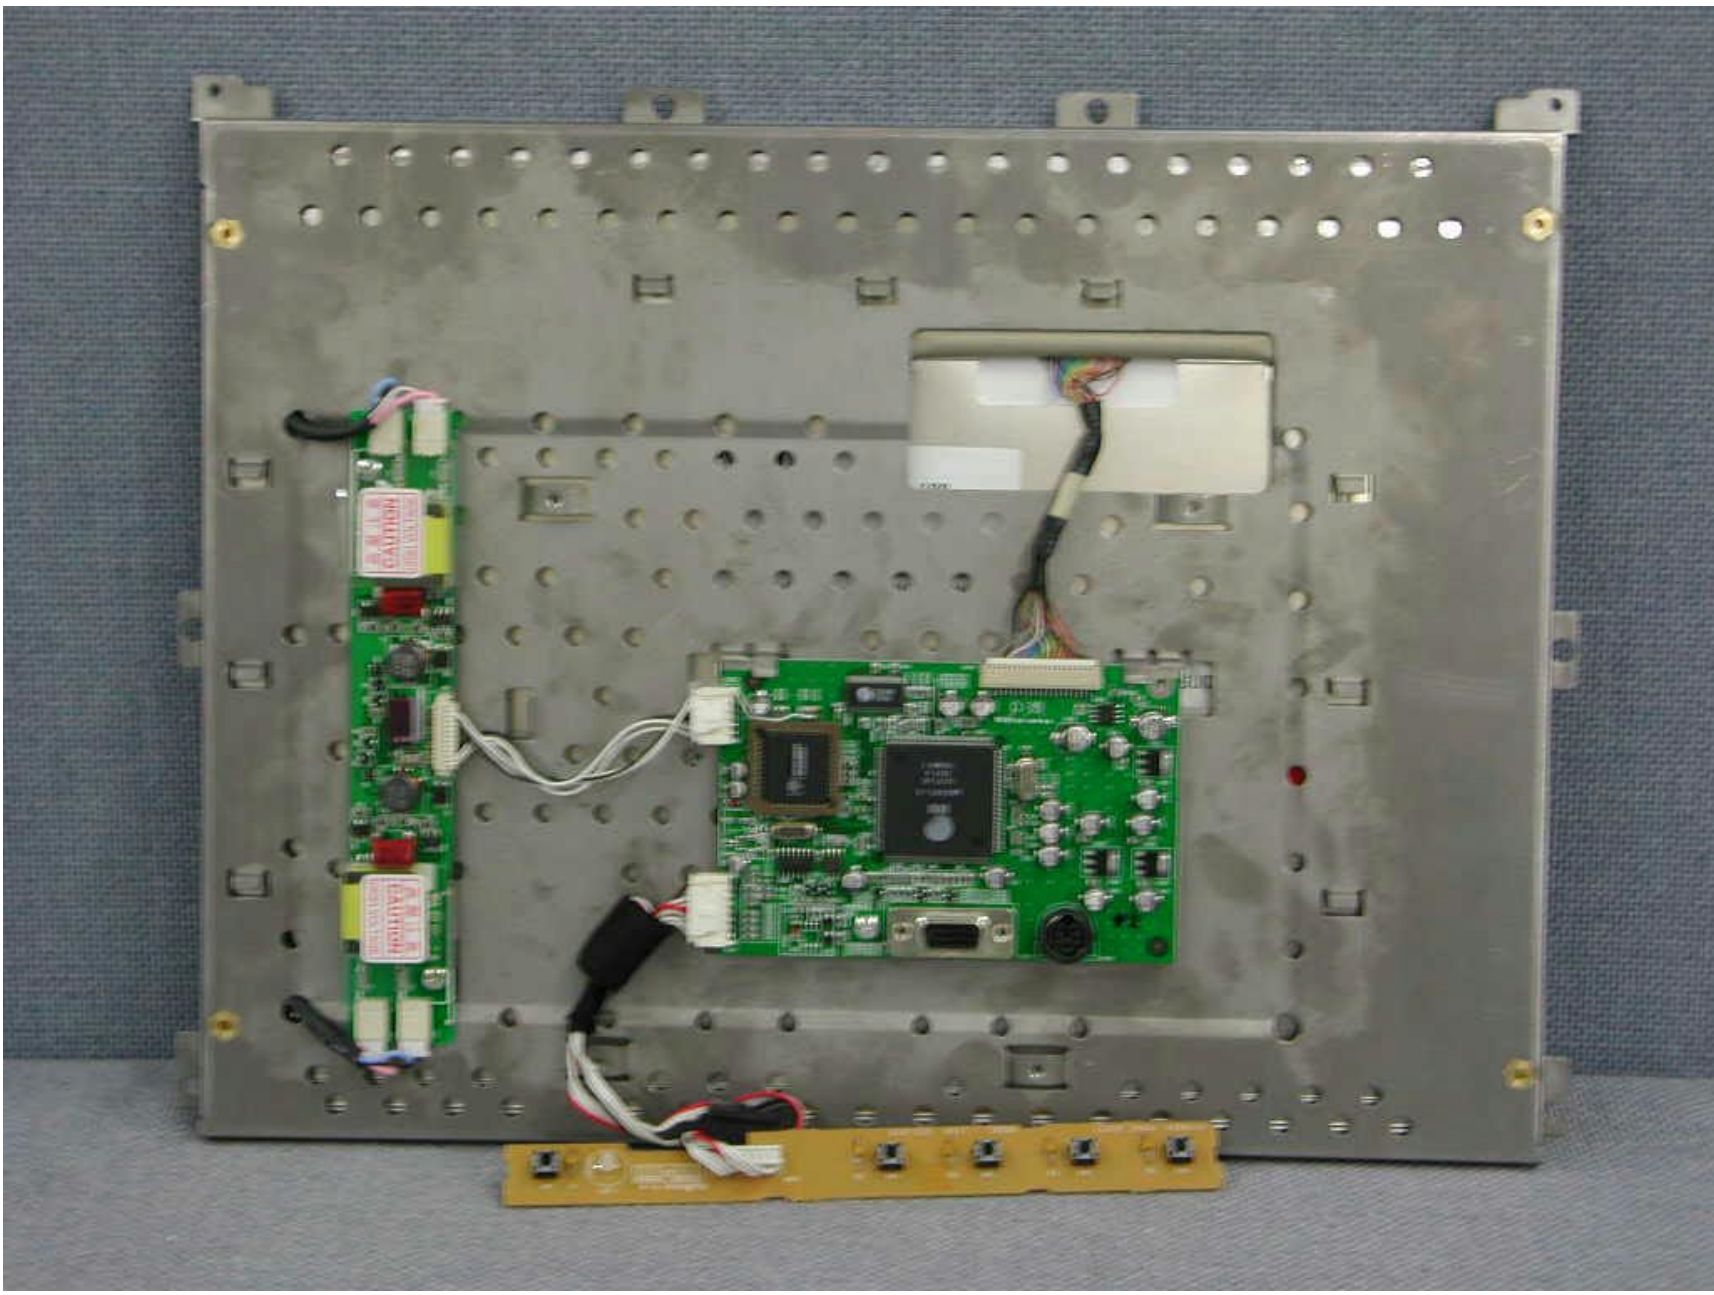

**ATTACHMENT F.**  
**- INTERNAL PHOTOS**

**HYUNDAI CALIBRATION & CERTIFICATION TECHNOLOGIES CO., LTD.**

SAN 136-1, AMI-RI , BUBAL-EUP, ICHEON-SI, KYOUNGI-DO, 467-701, KOREA

TEL : +82 31 639 8518 FAX : +82 31 639 8525