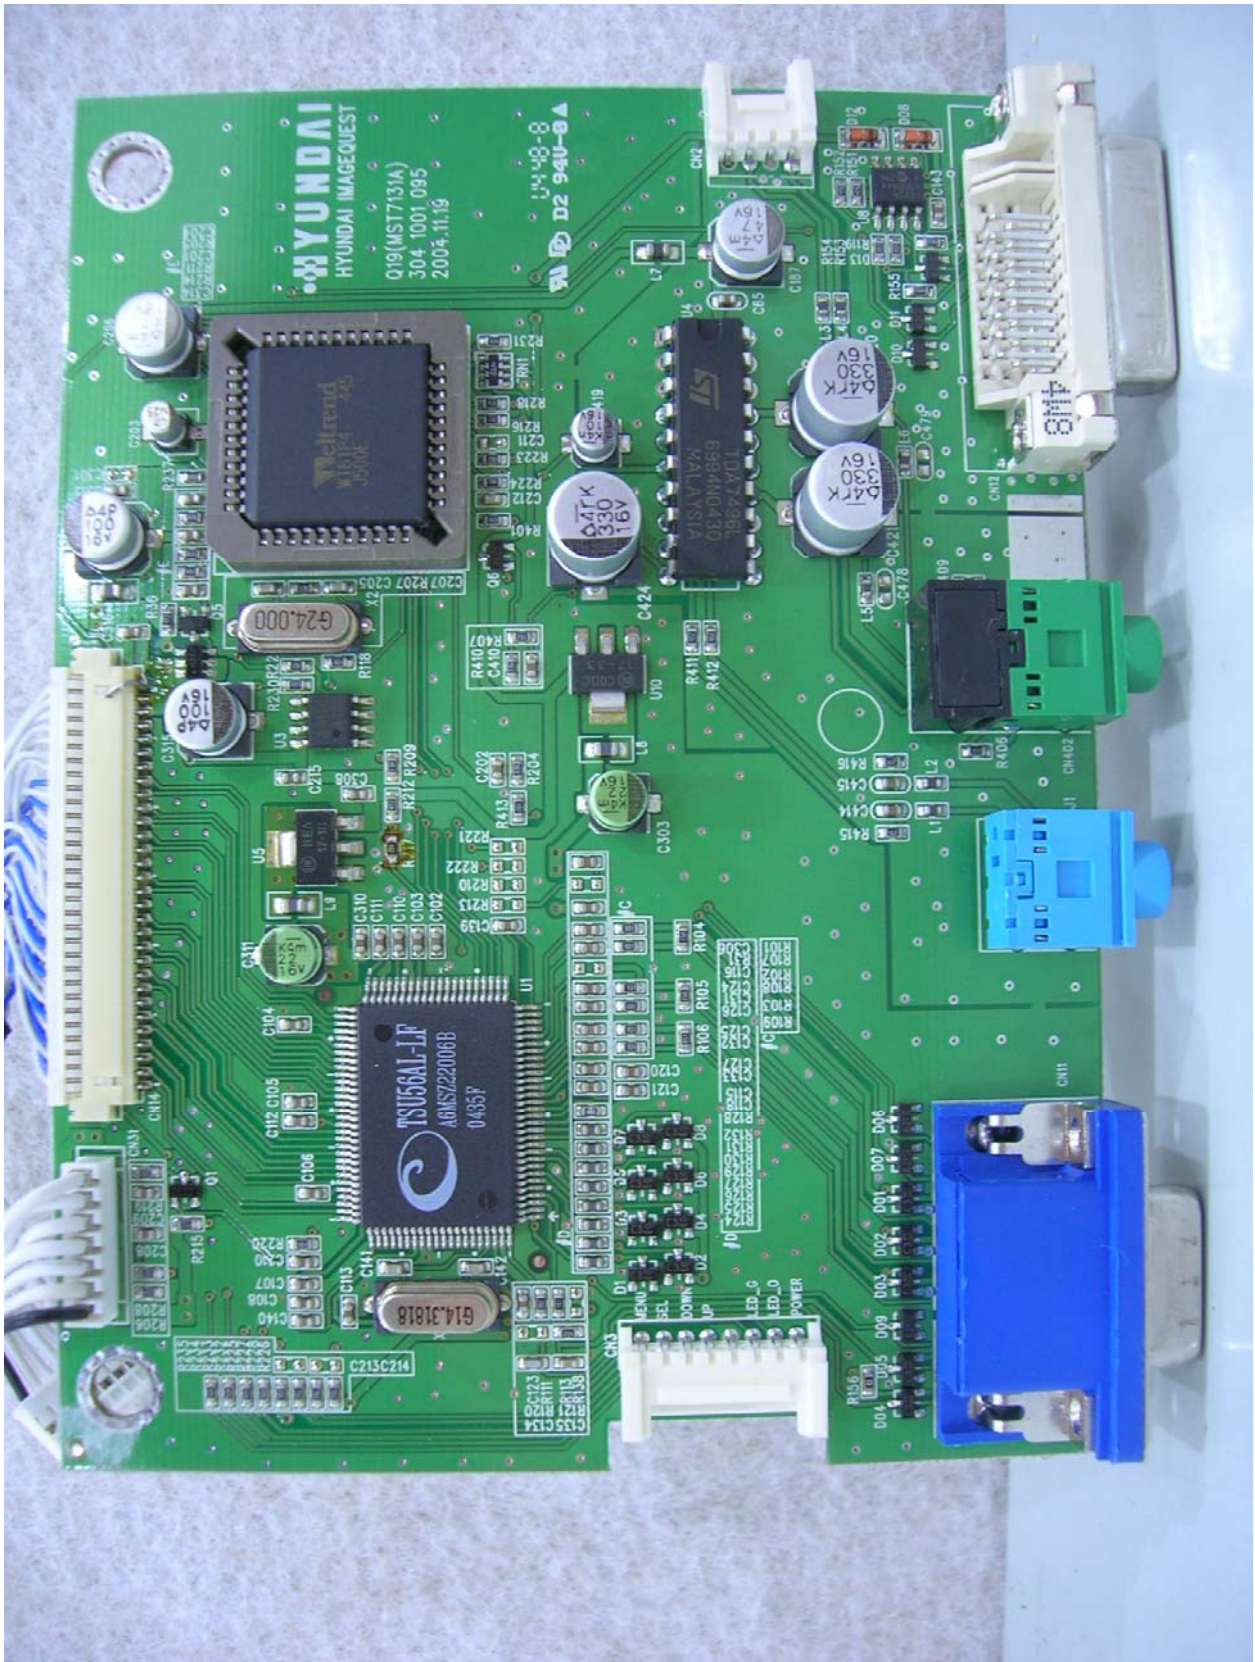

ATTACHMENT C.

- INTERNAL PHOTOS -

HYUNDAI CALIBRATION & CERTIFICATION TECHNOLOGIES CO., LTD.
SAN 136-1, AMI-RI, BUBAL-EUP, ICHEON-SI, KYOUNGKI-DO, 467-701, KOREA
TEL:+82 31 639 8517 FAX:+82 31 639 8525 www.hct.co.kr