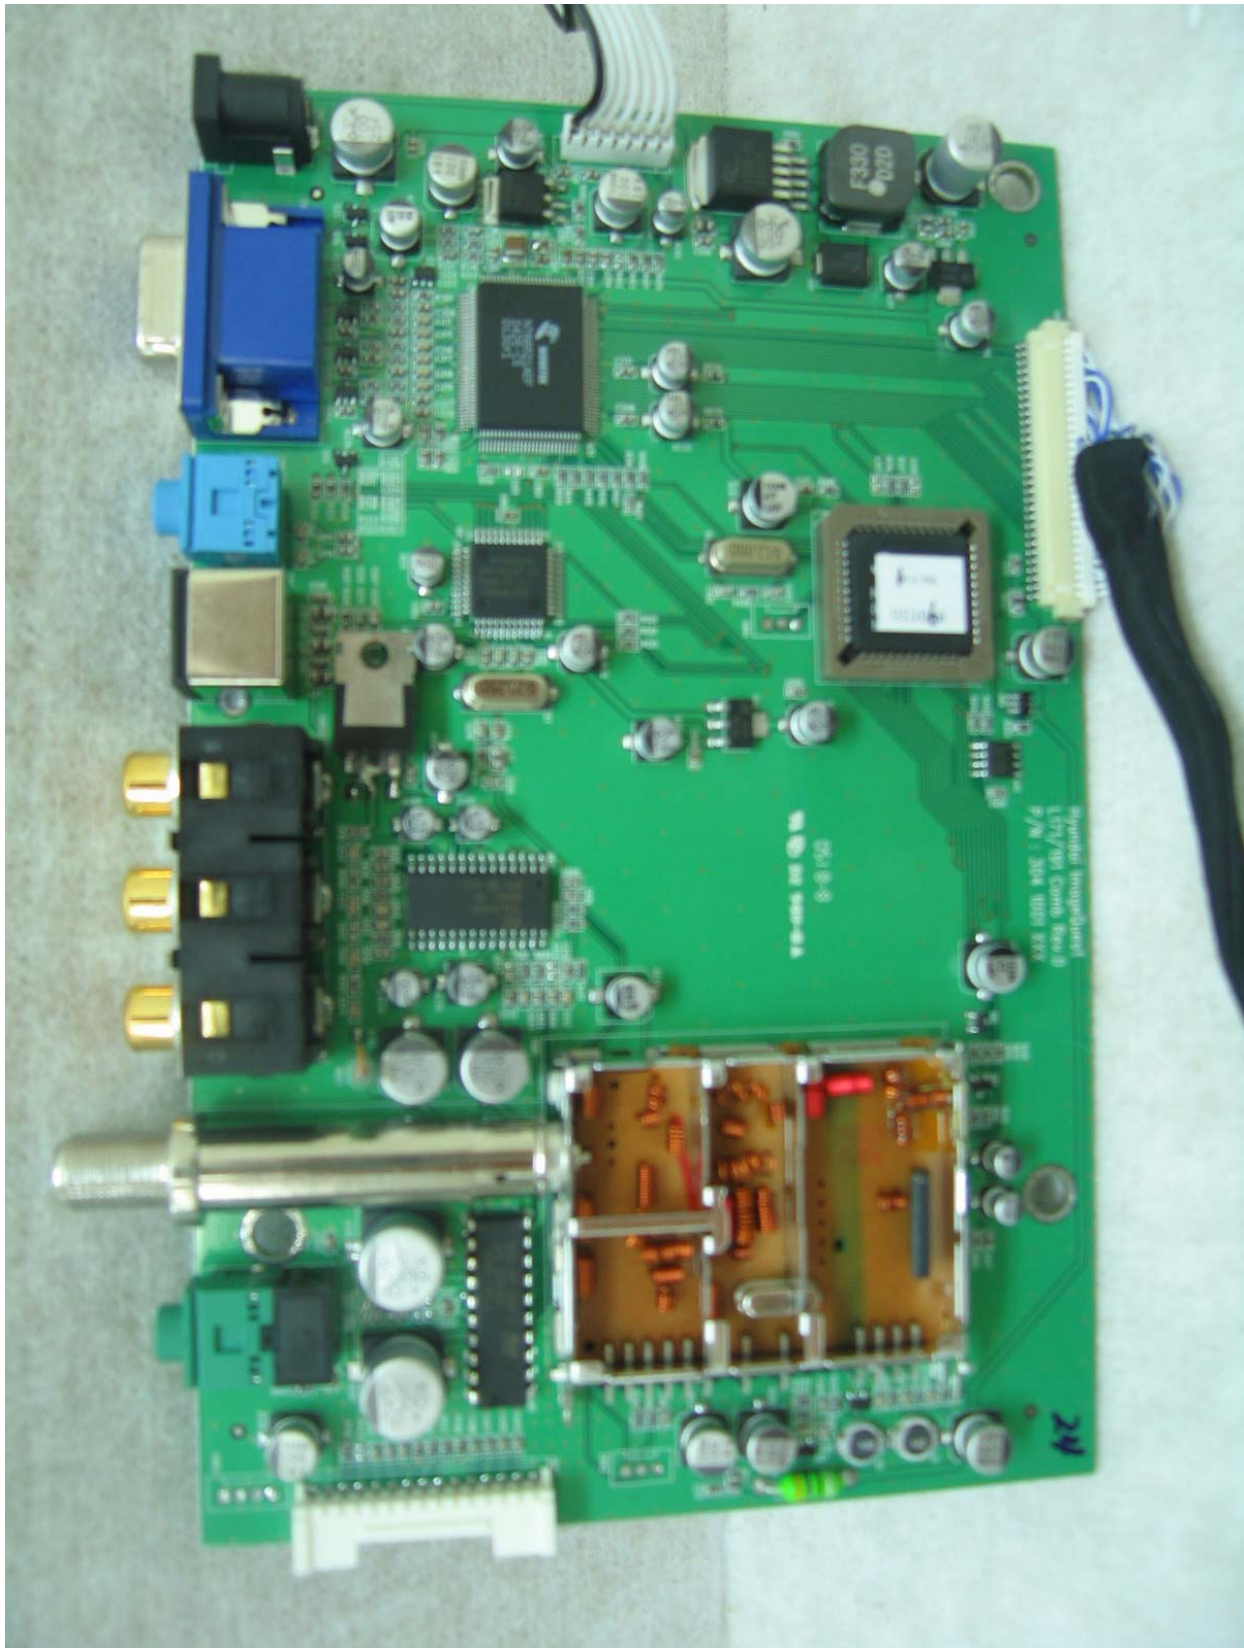

HYUNDAI CALIBRATION & CERTIFICATION TECHNOLOGIES CO., LTD.

SAN 136-1, AMI-RI, BUBAL-EUP, ICHEON-SI, KYOUNGKI-DO, 467-701, KOREA

TEL:+82 31 639 8517 FAX:+82 31 639 8525 www.hct.co.kr

Report No. : HCT-FO5-0905

25/25