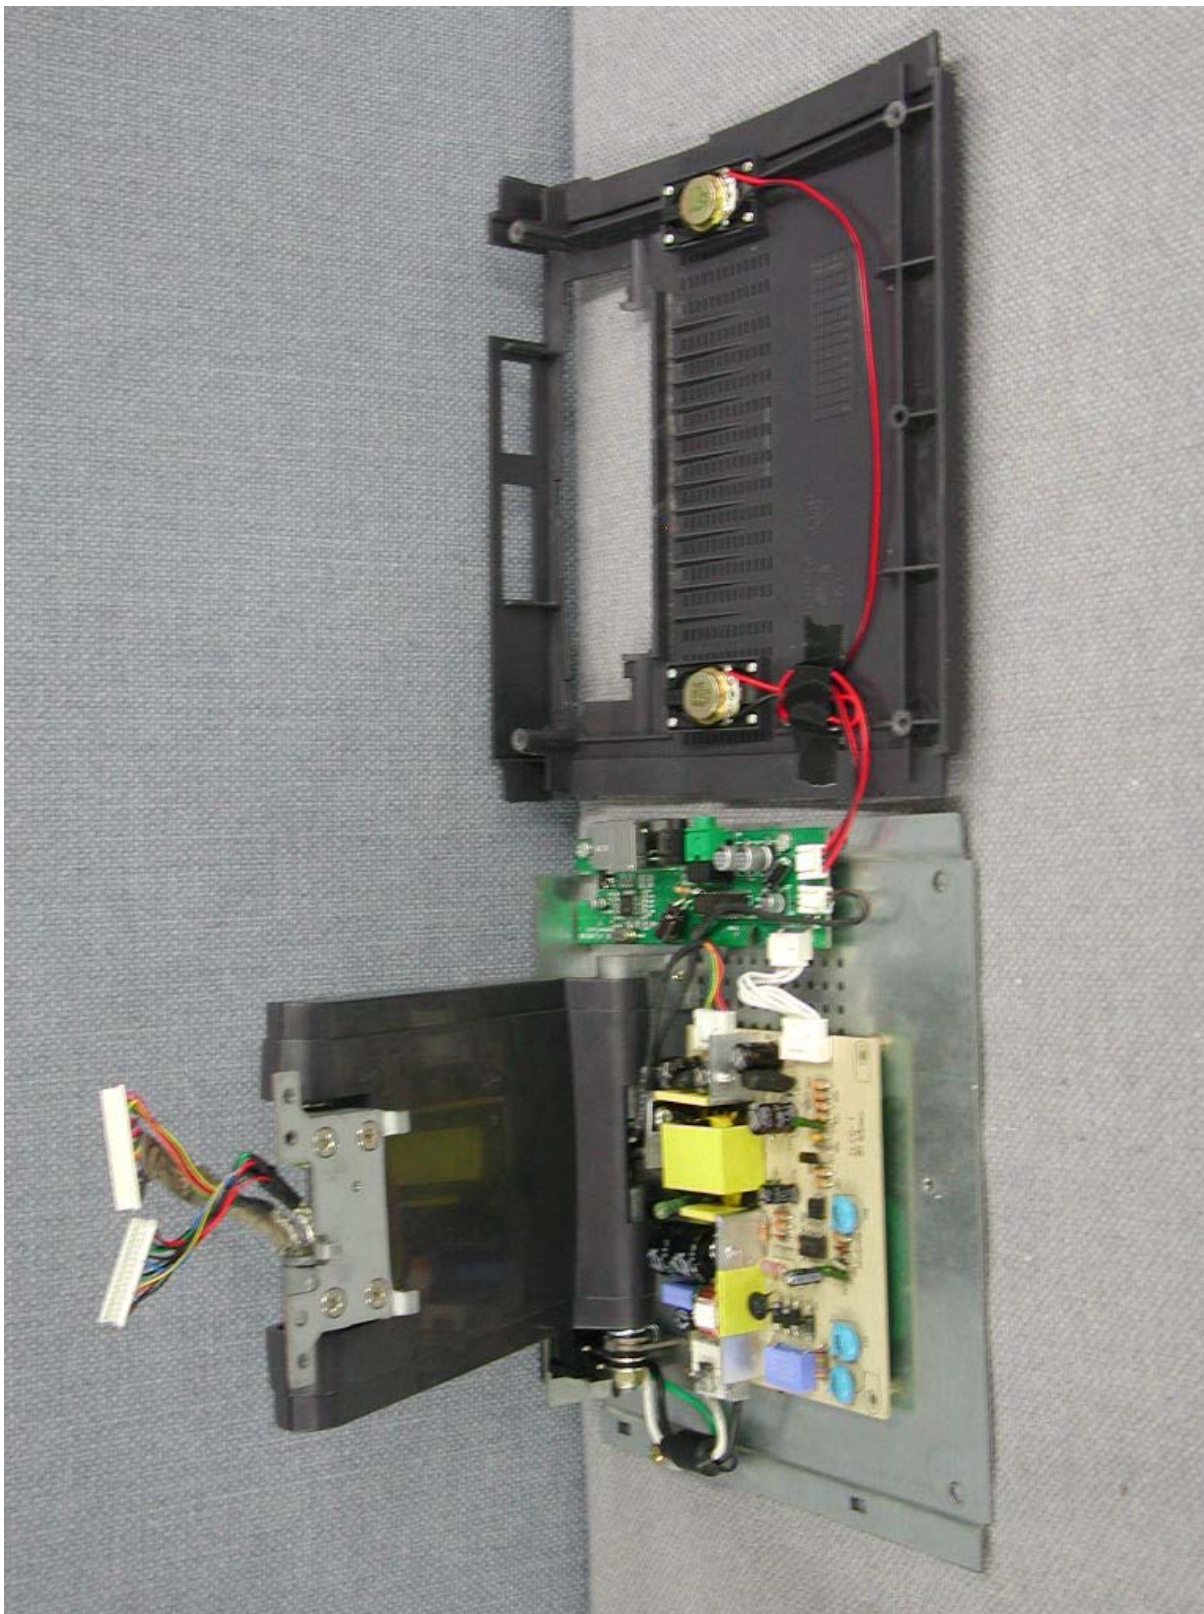

HYUNDAI CALIBRATION & CERTIFICATION TECHNOLOGIES CO., LTD.

SAN 136-1, AMI-RI, BUBAL-EUP, ICHEON-SI, KYOUNGI-DO, 467-701, KOREA

TEL : +82 31 639 8518 FAX : +82 31 639 8525