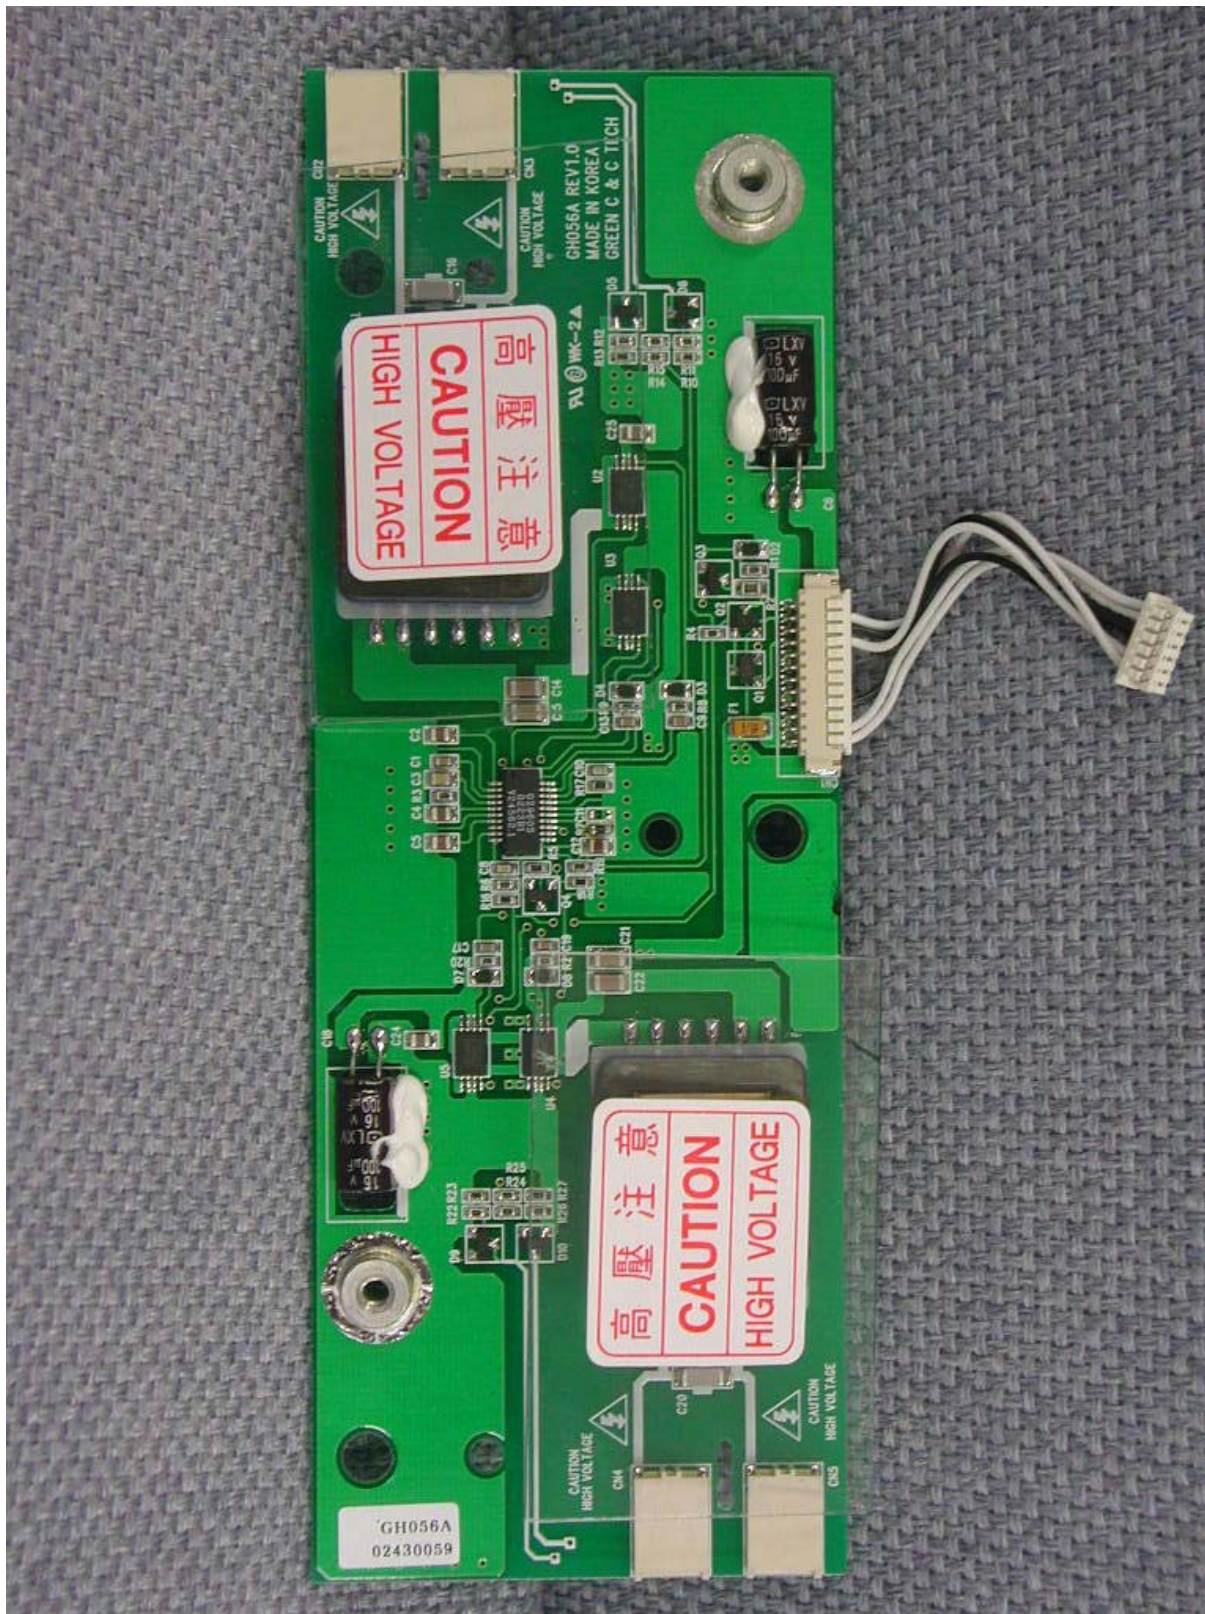

HYUNDAI CALIBRATION & CERTIFICATION TECHNOLOGIES CO., LTD.

SAN 136-1, AMI-RI, BUBAL-EUP, ICHEON-SI, KYOUNGI-DO, 467-701, KOREA

TEL : +82 31 639 8518 FAX : +82 31 639 8525