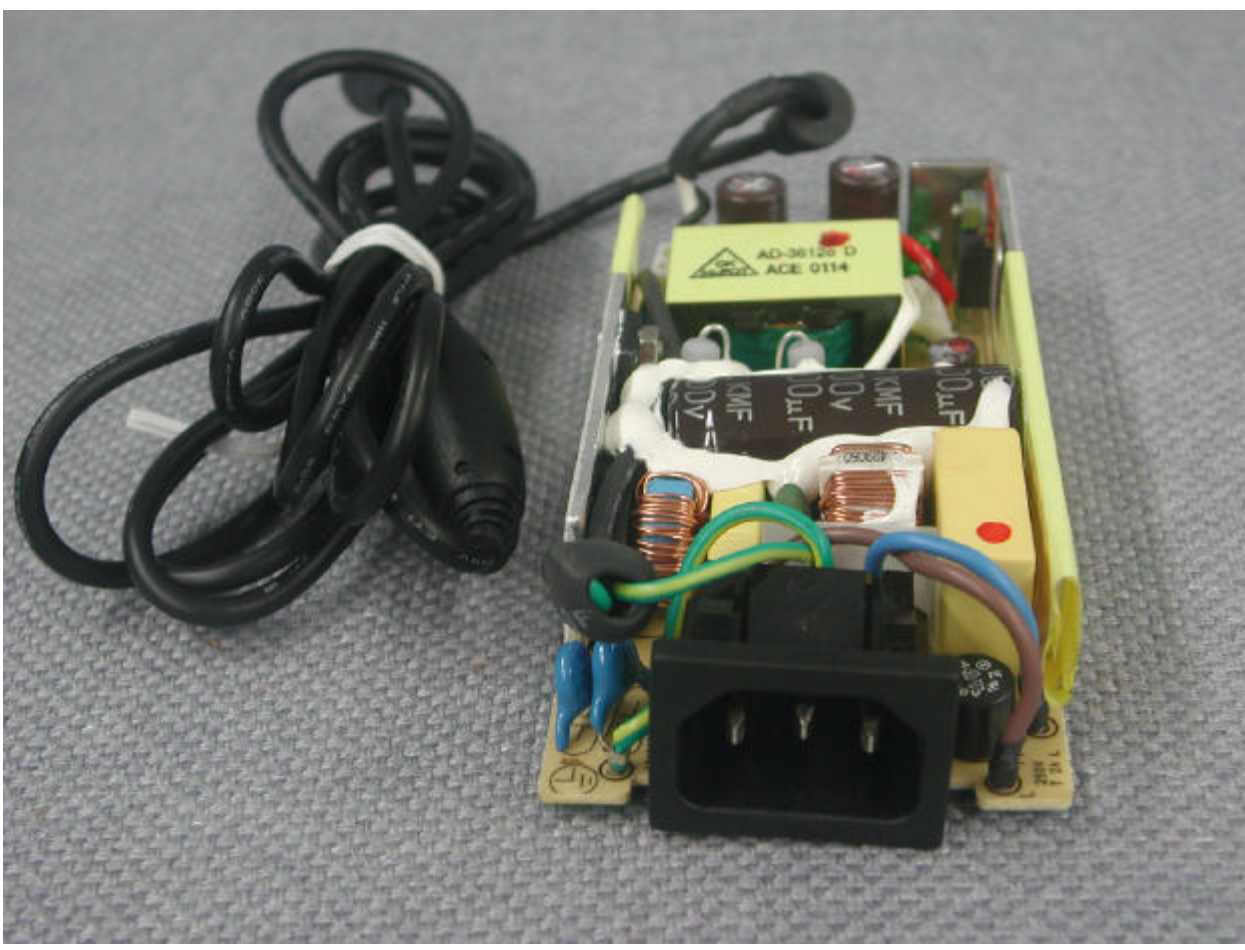

HYUNDAI CALIBRATION & CERTIFICATION TECHNOLOGIES CO., LTD.
SAN 136-1, AMI-RI, BUBAL-EUP, ICHEON-SI, KYOUNGKI-DO, 467-701, KOREA
TEL : +82 31 639 8518 FAX : +82 31 639 8525