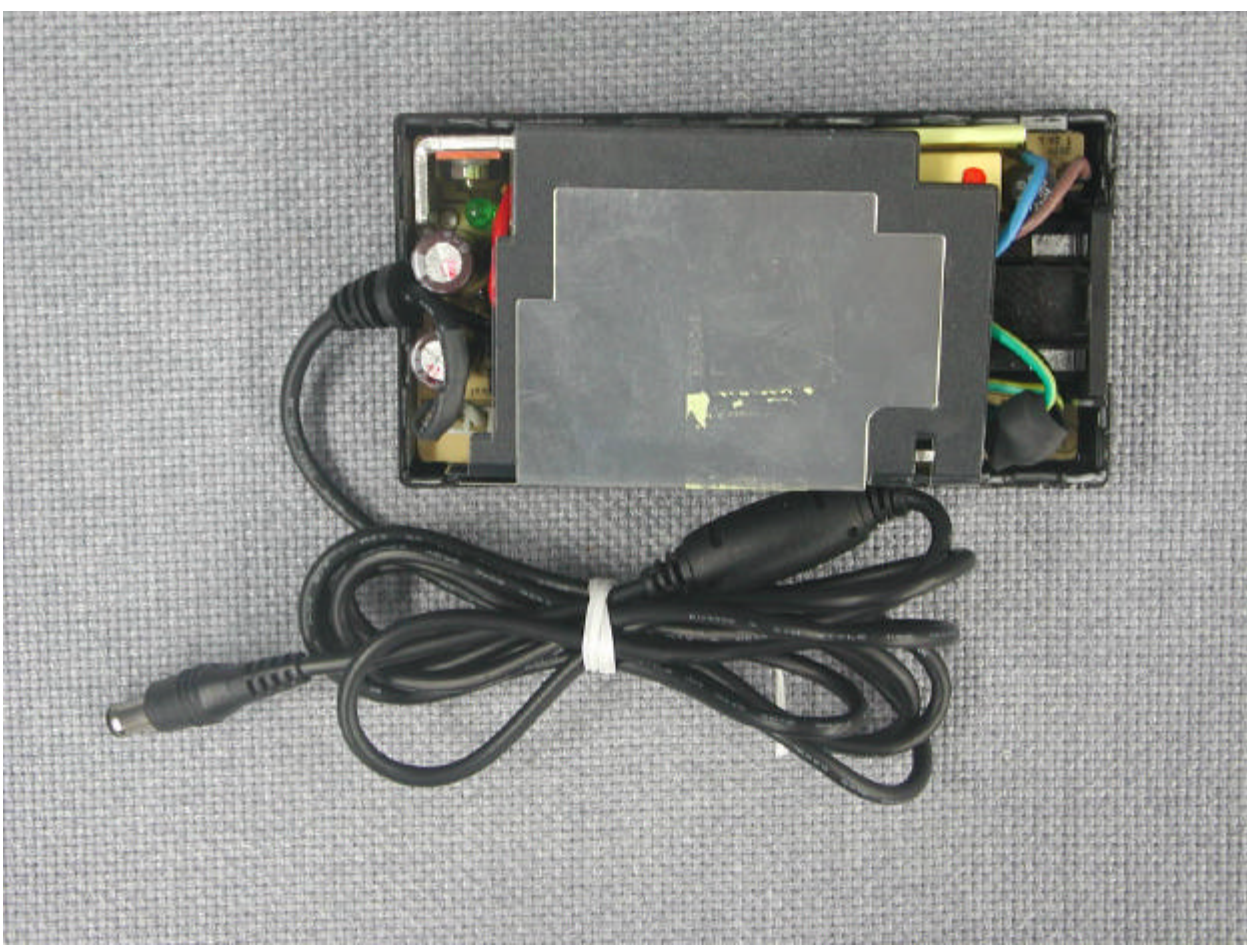

HYUNDAI CALIBRATION & CERTIFICATION TECHNOLOGIES CO., LTD.
SAN 136-1, AMI-RI, BUBAL-EUP, ICHON-SI, KYOUNGKI-DO, 467-701, KOREA
TEL : +82 31 639 8518 FAX : +82 31 639 8525