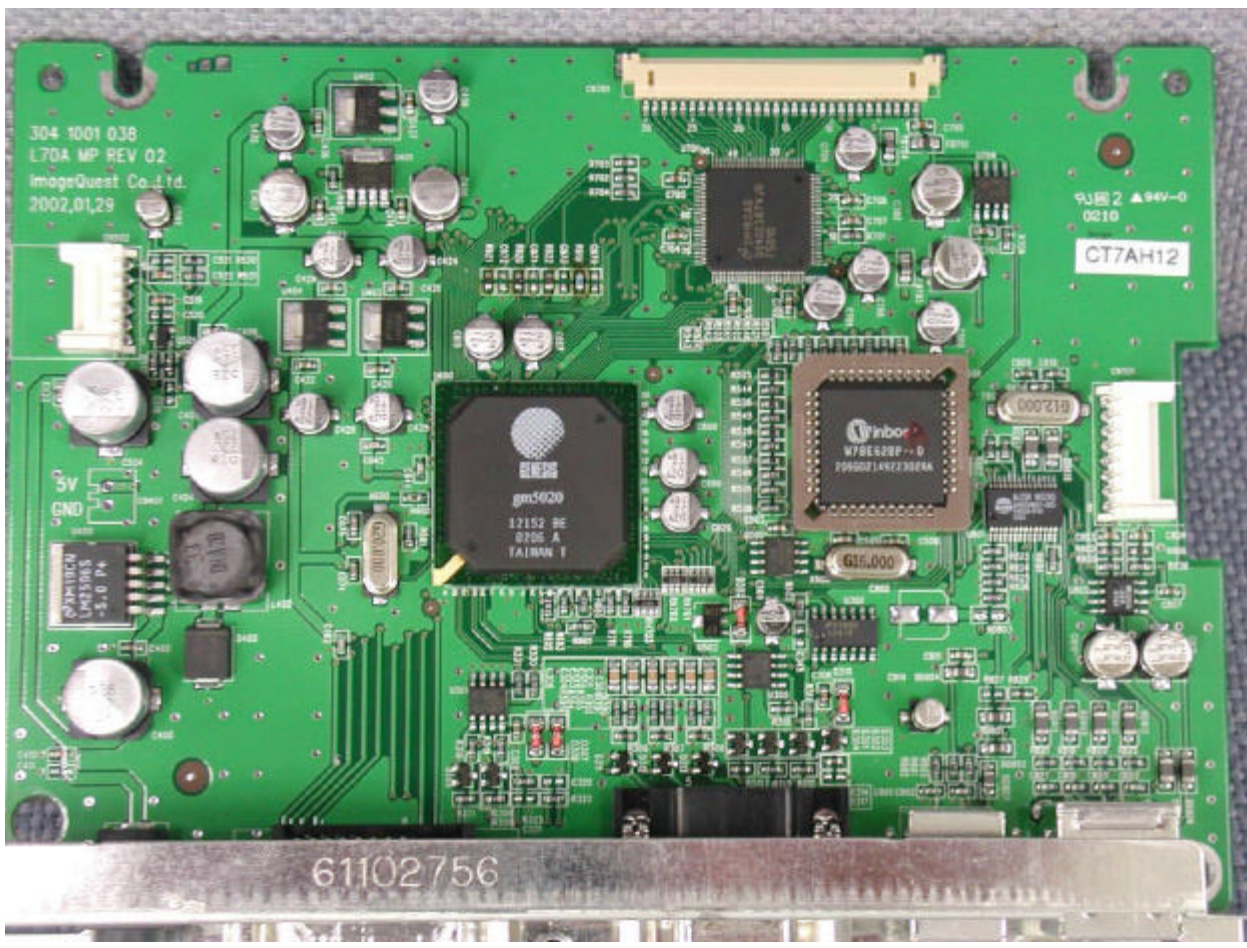

HYUNDAI CALIBRATION & CERTIFICATION TECHNOLOGIES CO., LTD.
SAN 136-1, AMI-RI, BUBAL-EUP, ICHEON-SI, KYOUNGI-DO, 467-701, KOREA
TEL : +82 31 659 8518 FAX : +82 31 659 8525