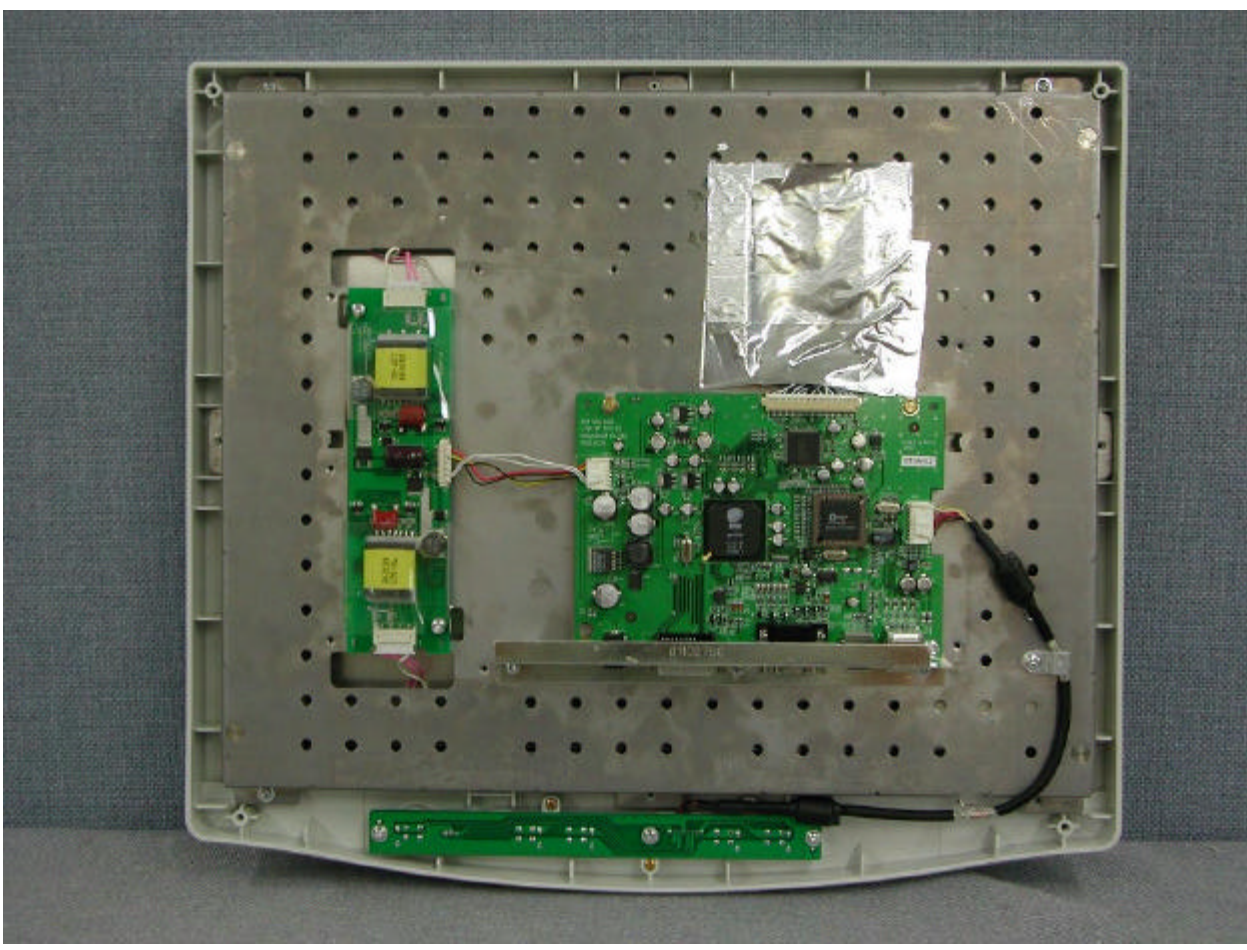

HYUNDAI CALIBRATION & CERTIFICATION TECHNOLOGIES CO., LTD.
SAN 136-1, AMI-RI, BUBAL-EUP, Icheon-si, KYOUNGI-DO, 467-701, KOREA
TEL : +82 31 659 8518 FAX : +82 31 659 8525

HYUNDAI CALIBRATION & CERTIFICATION TECHNOLOGIES CO., LTD.
SAN 136-1, AMI-RI, BUBAL-EUP, ICHEON-SILKYOUNGI-DO, 467-701, KOREA
TEL : +82 31 659 8518 FAX : +82 31 659 8525