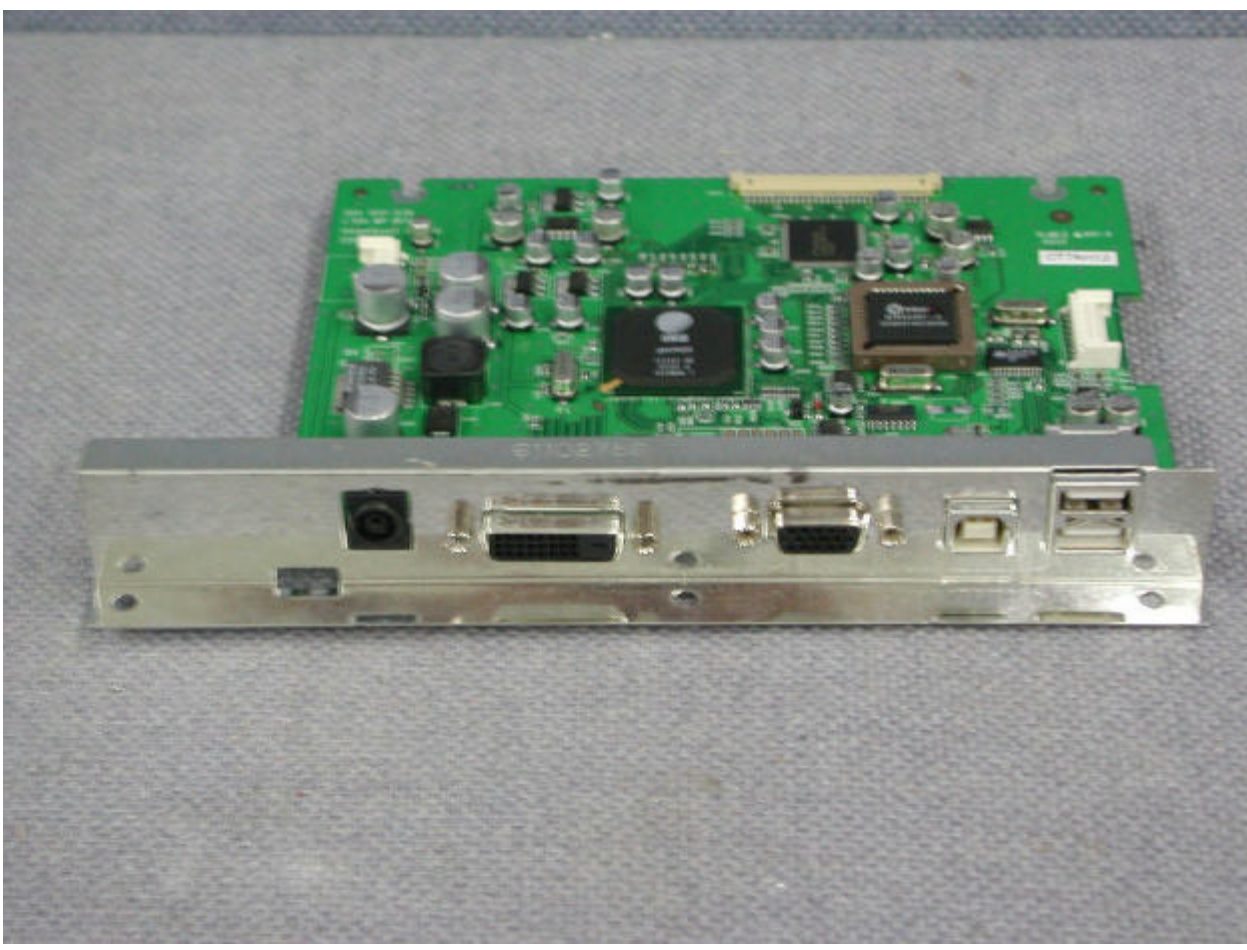

HYUNDAI CALIBRATION & CERTIFICATION TECHNOLOGIES CO., LTD.
SAN 136-1, AMI-RI, BUBAL-EUP, ICHEON-SI, KYOUNGI-DO, 467-701, KOREA
TEL : +82 31 659 8518 FAX : +82 31 659 8525