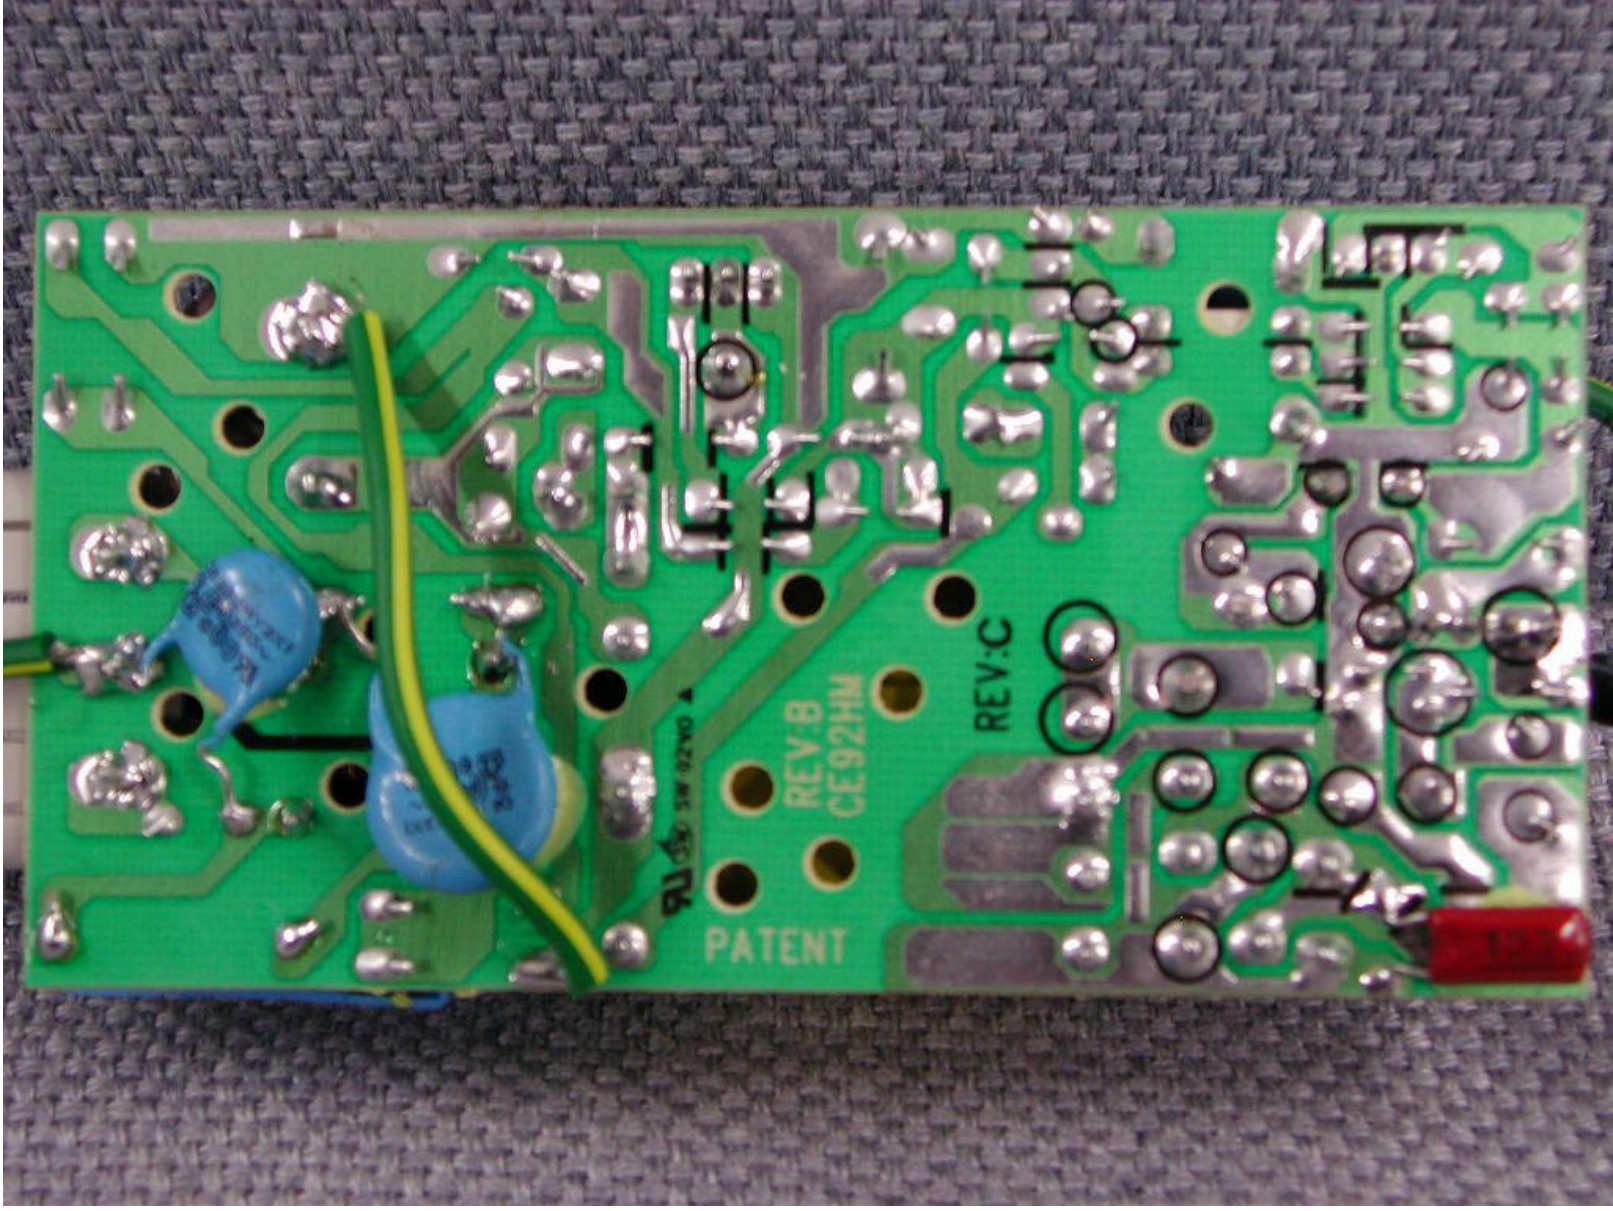

HYUNDAI CALIBRATION & CERTIFICATION TECHNOLOGIES CO., LTD.

SAN 136-1, AMI-RI, BUBAL-EUP, ICHEON-SI, KYOUNGI-DO, 467-701, KOREA

TEL : +82 31 639 8518 FAX : +82 31 639 8525