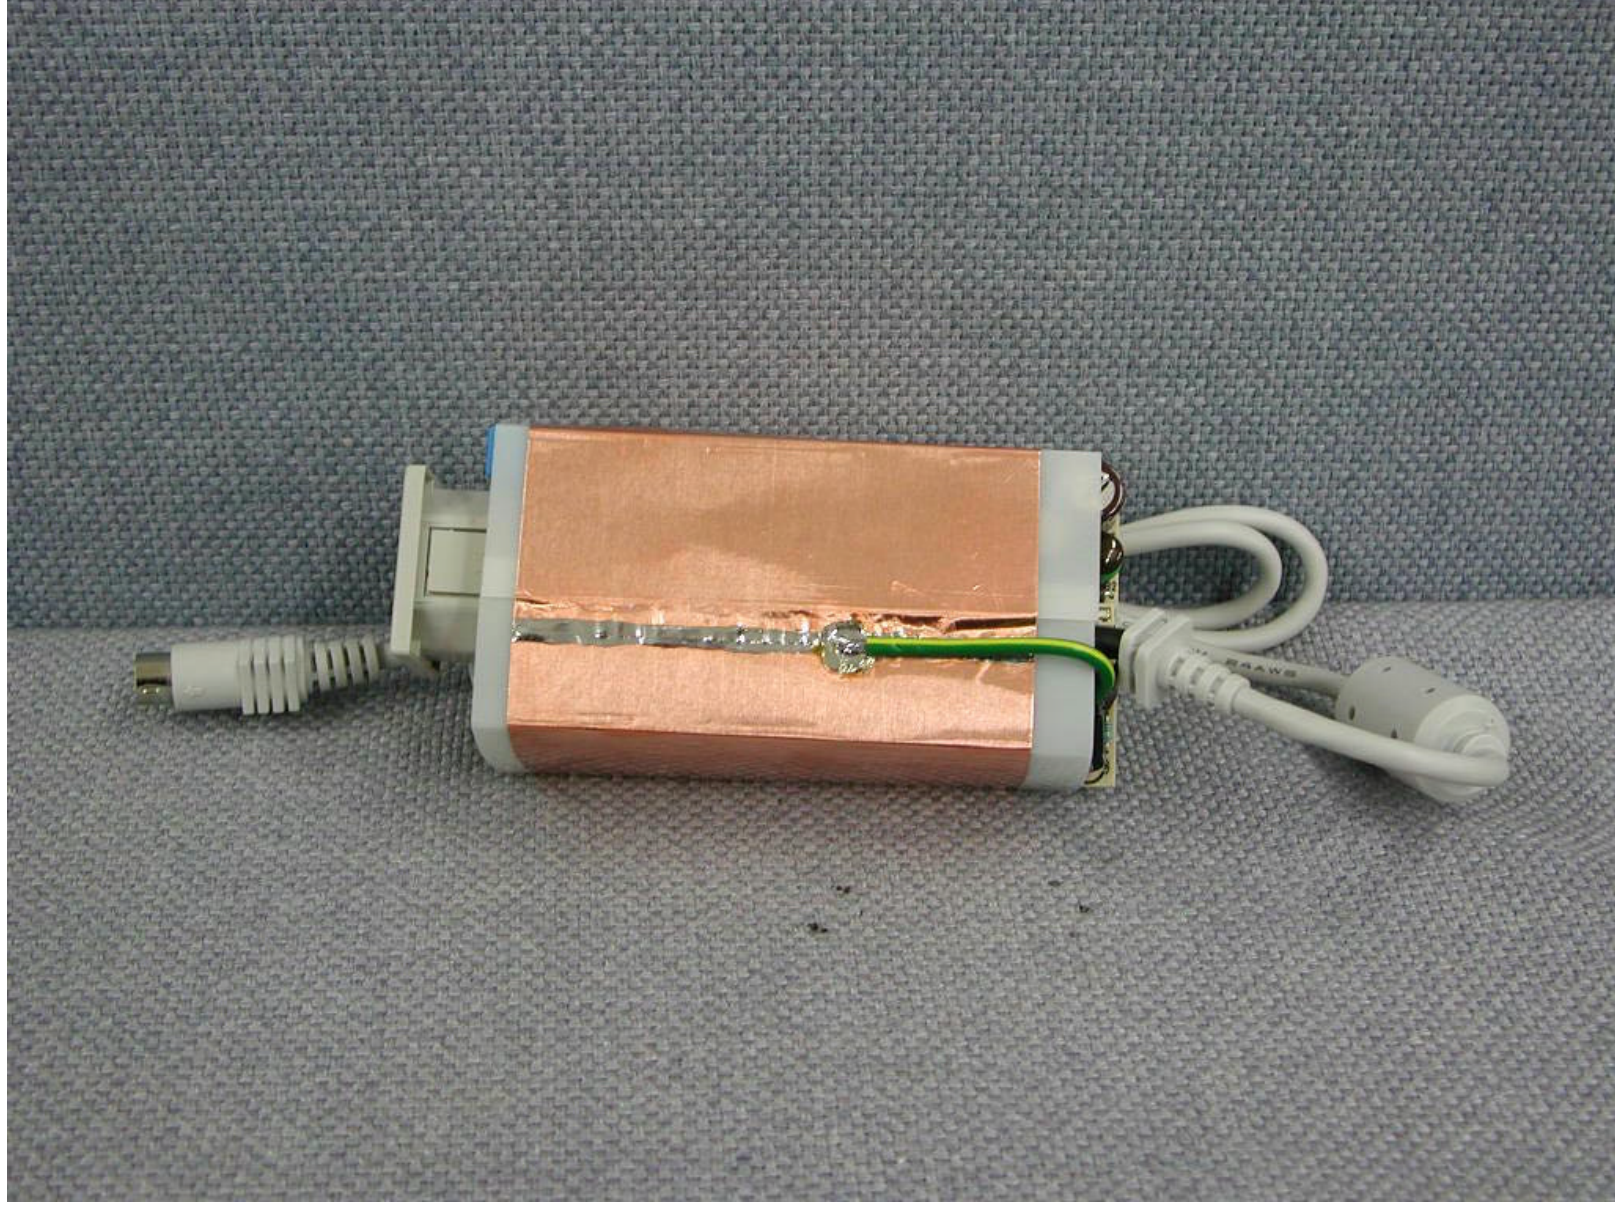

HYUNDAI CALIBRATION & CERTIFICATION TECHNOLOGIES CO., LTD.

SAN 136-1, AMI-RI, BUBAL-EUP, ICHEON-SI, KYOUNGI-DO, 467-701, KOREA

TEL : +82 31 639 8518 FAX : +82 31 639 8525