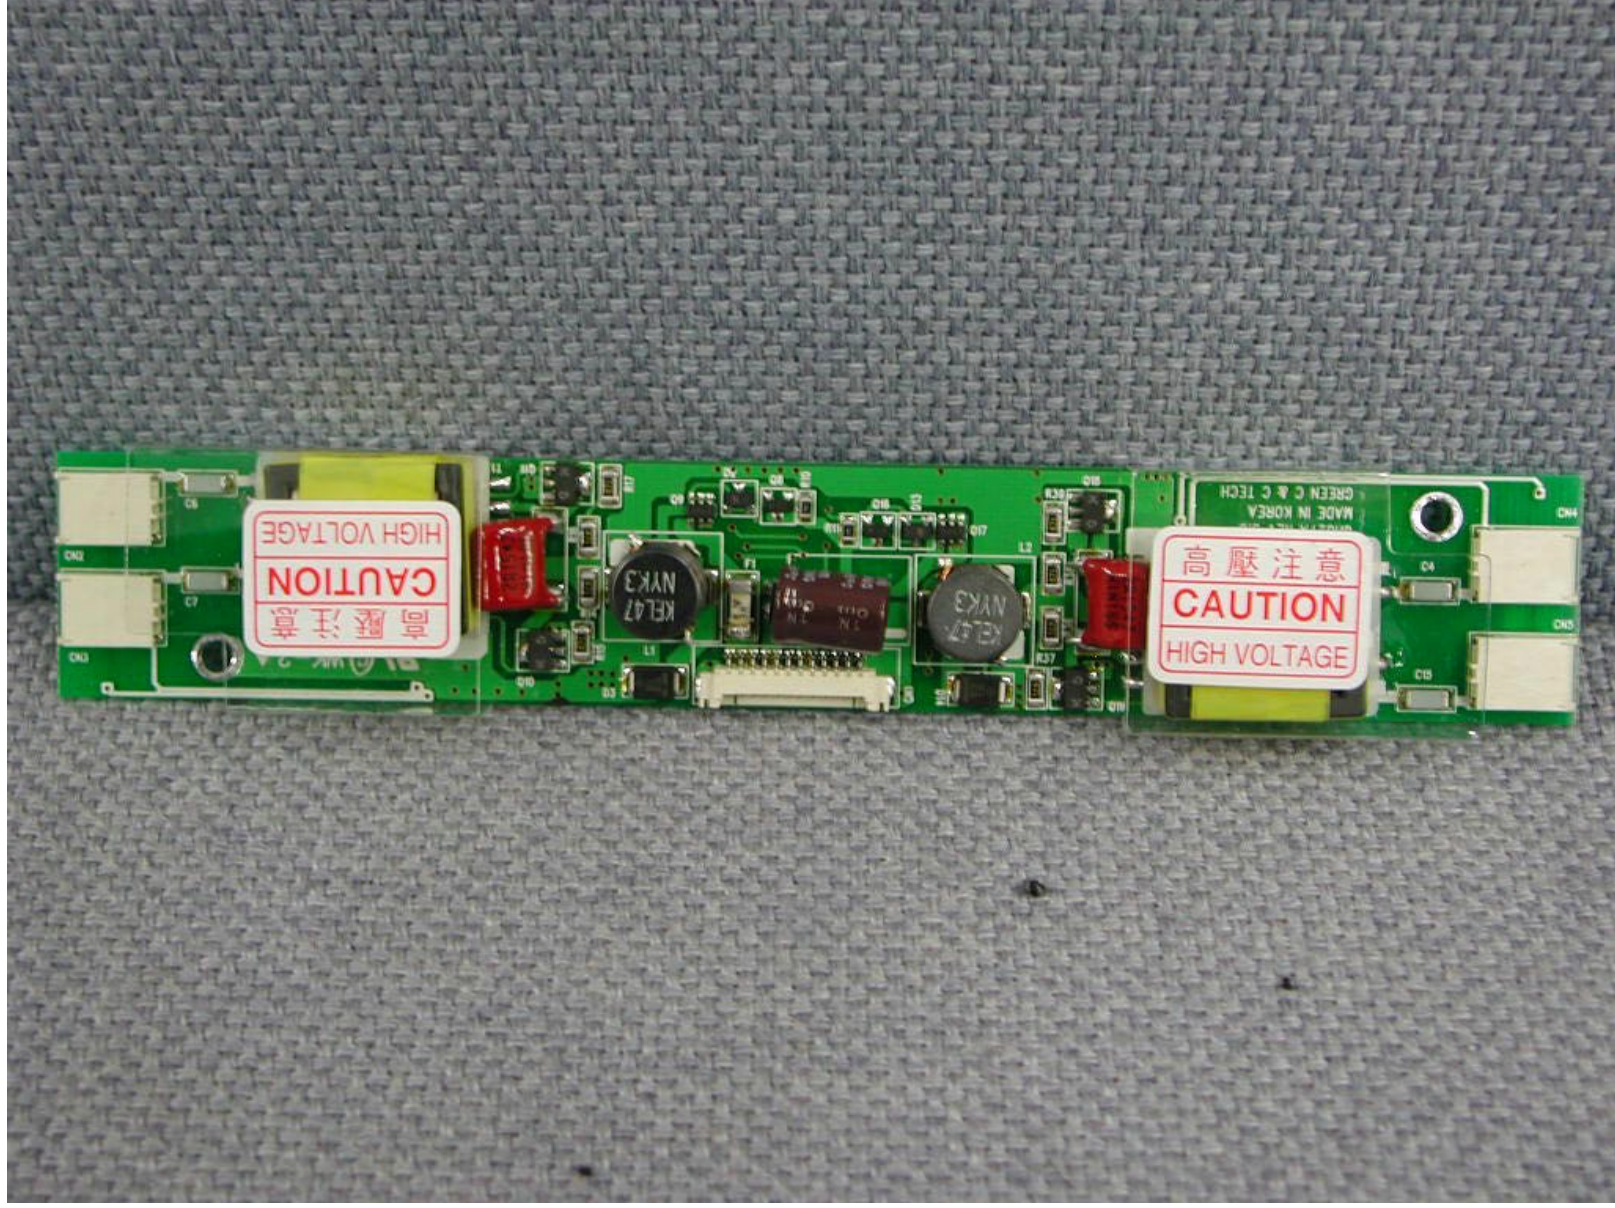

HYUNDAI CALIBRATION & CERTIFICATION TECHNOLOGIES CO., LTD.

SAN 136-1, AMI-RI, BUBAL-EUP, ICHEON-SI, KYOUNGI-DO, 467-701, KOREA

TEL : +82 31 639 8518 FAX : +82 31 639 8525