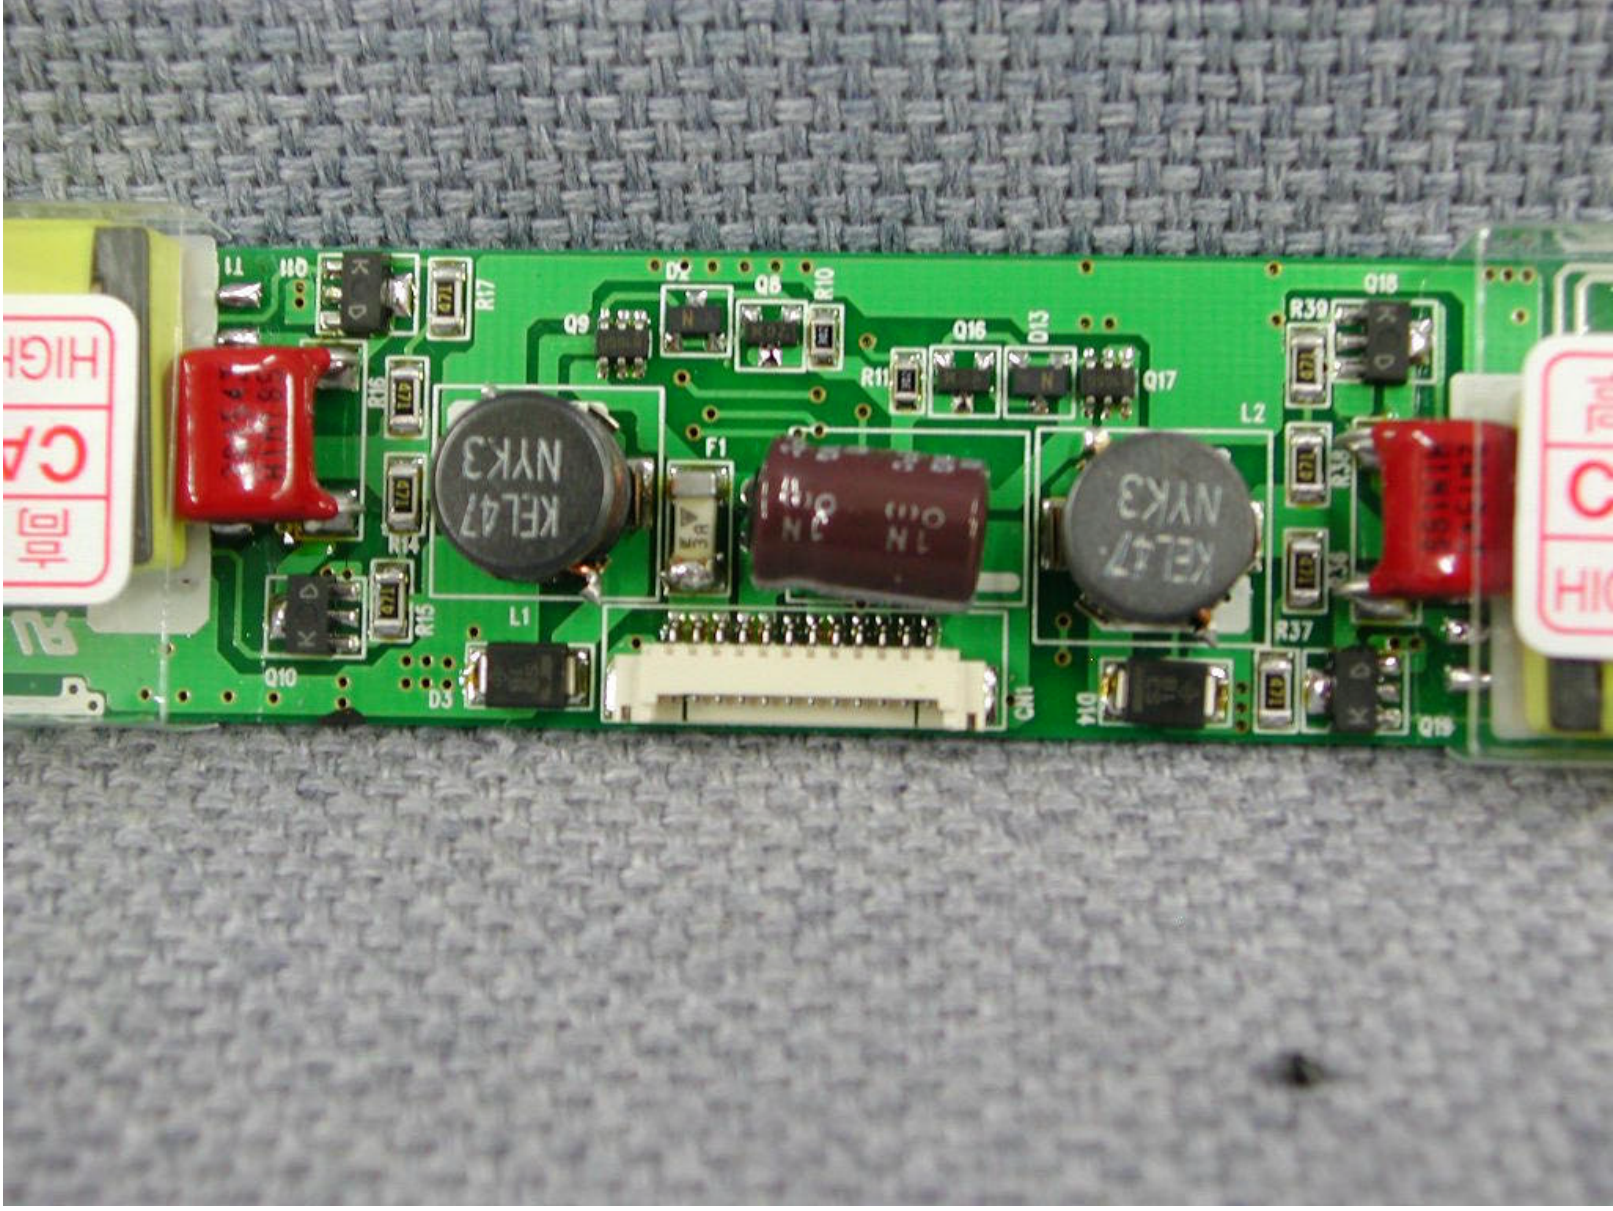

HYUNDAI CALIBRATION & CERTIFICATION TECHNOLOGIES CO., LTD.

SAN 136-1, AMI-RI, BUBAL-EUP, ICHEON-SI, KYOUNGI-DO, 467-701, KOREA

TEL : +82 31 639 8518 FAX : +82 31 639 8525