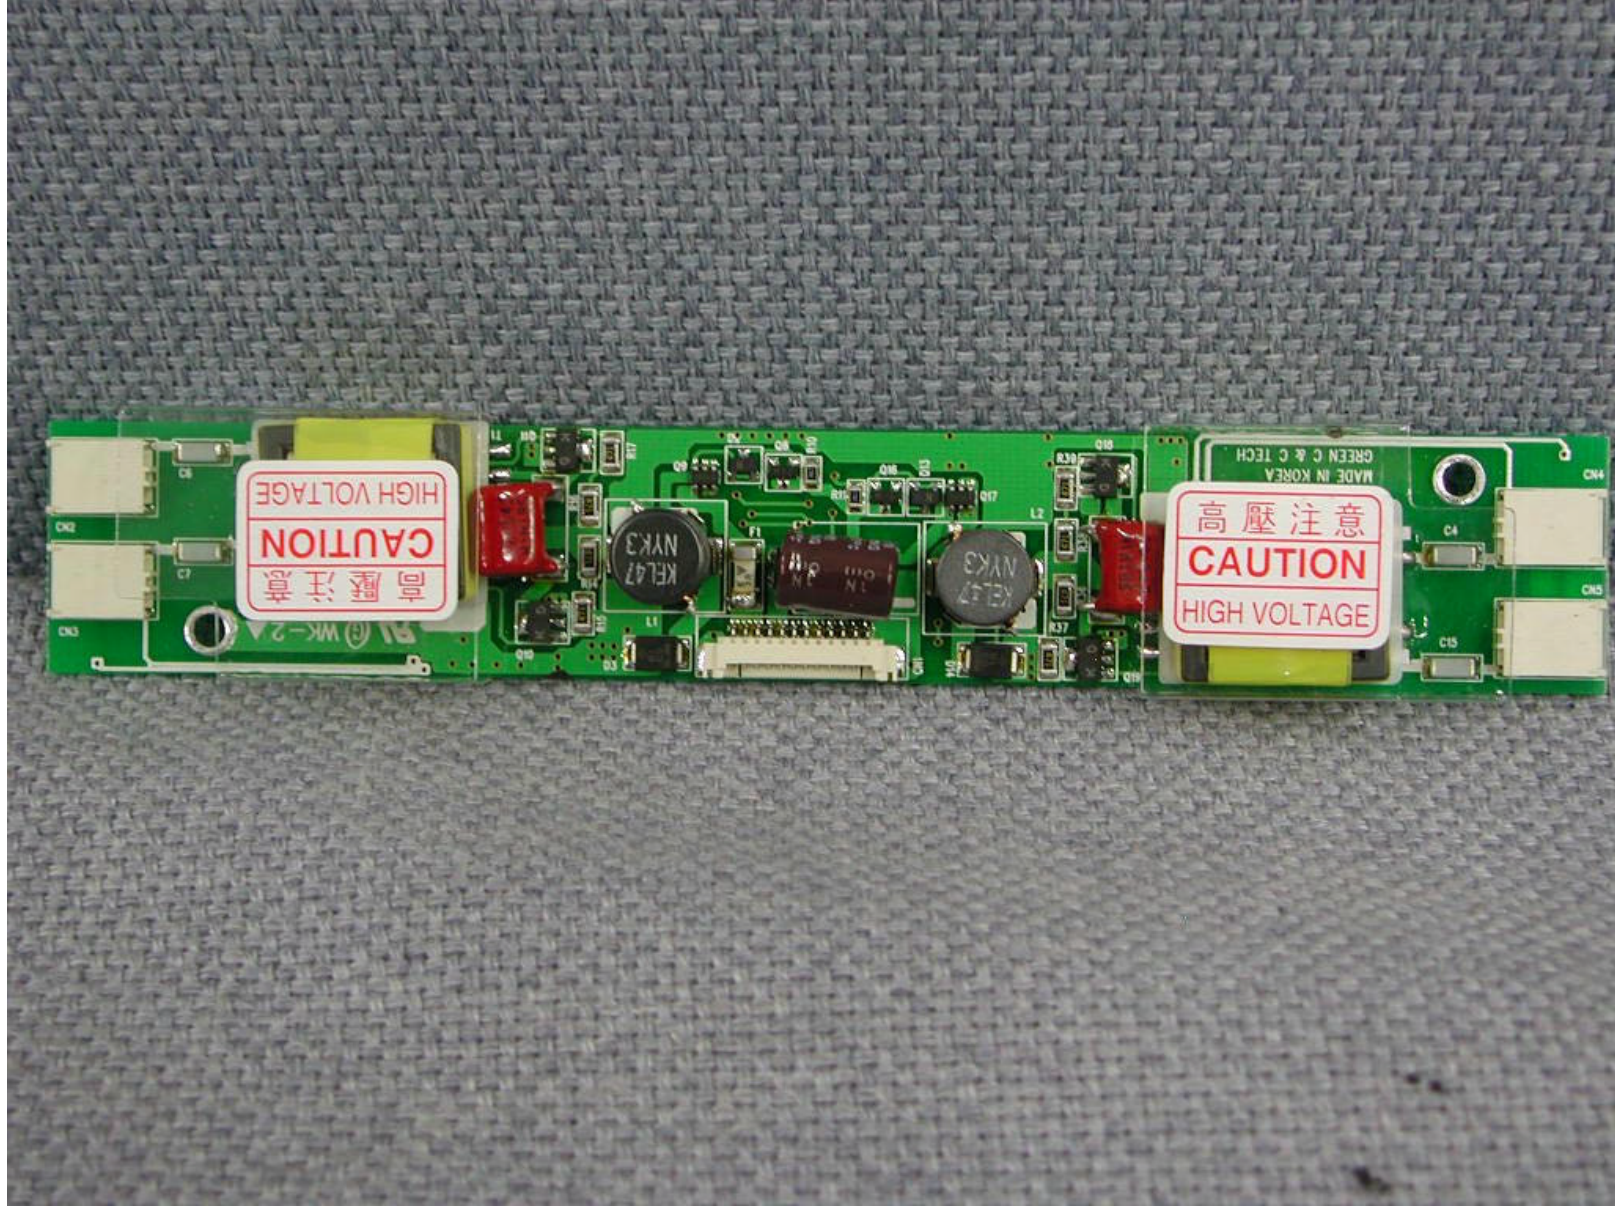

HYUNDAI CALIBRATION & CERTIFICATION TECHNOLOGIES CO., LTD.

SAN 136-1, AMI-RI, BUBAL-EUP, ICHEON-SI, KYOUNGI-DO, 467-701, KOREA

TEL : +82 31 639 8518 FAX : +82 31 639 8525