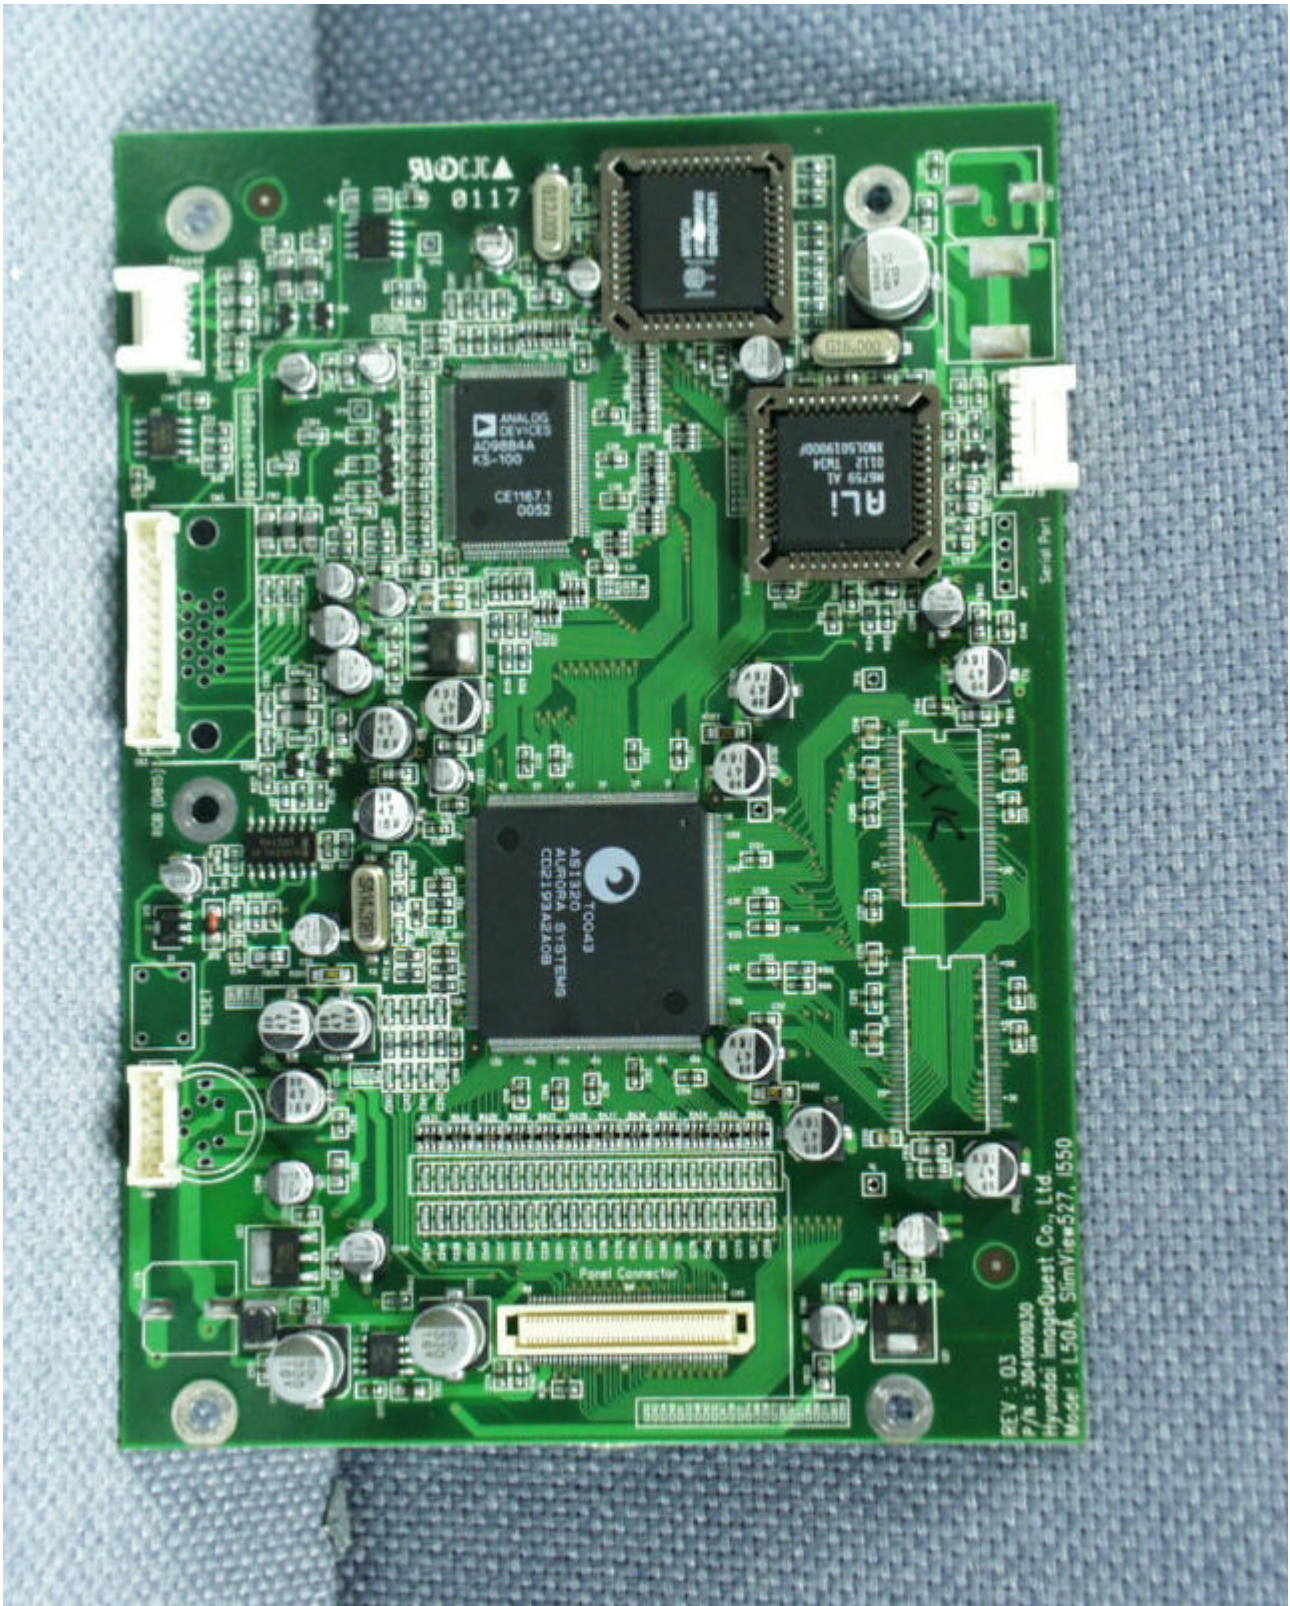

HYUNDAI CALIBRATION & CERTIFICATION TECHNOLOGIES CO., LTD.

SAN 136-1, AMI-RI, BUBAL-EUP, ICHEON-SI, KYOUNKI-DO, 467-701, KOREA

TEL : +82 31 639 8518 FAX : +82 31 639 8525