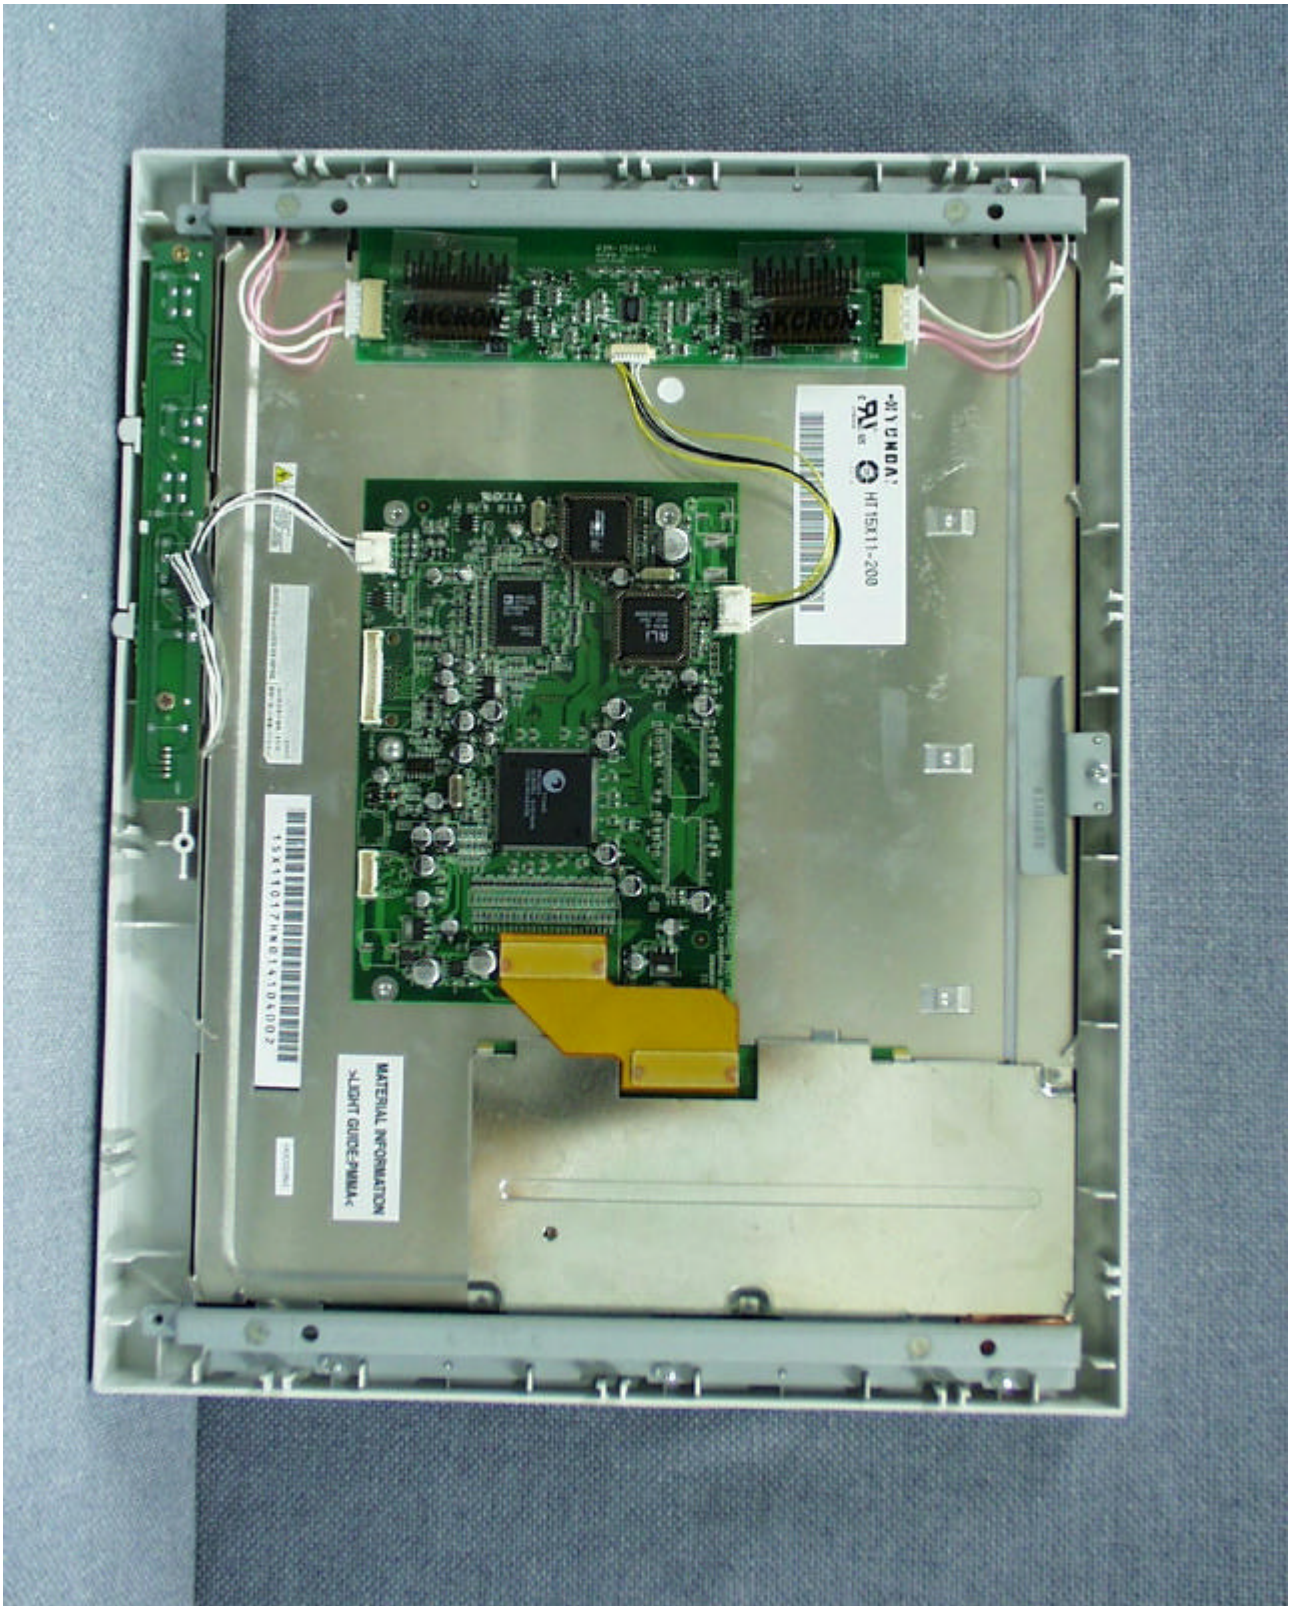

ATTACHMENT F.

- INTERNAL PHOTOS

HYUNDAI CALIBRATION & CERTIFICATION TECHNOLOGIES CO., LTD.

SAN 136-1, AMI-RI , BUBAL-EUP, ICHEON-SI,KYOUNKI-DO, 467-701,KOREA

TEL : +82 31 639 8518 FAX : +82 31 639 8525

HYUNDAI CALIBRATION & CERTIFICATION TECHNOLOGIES CO., LTD.