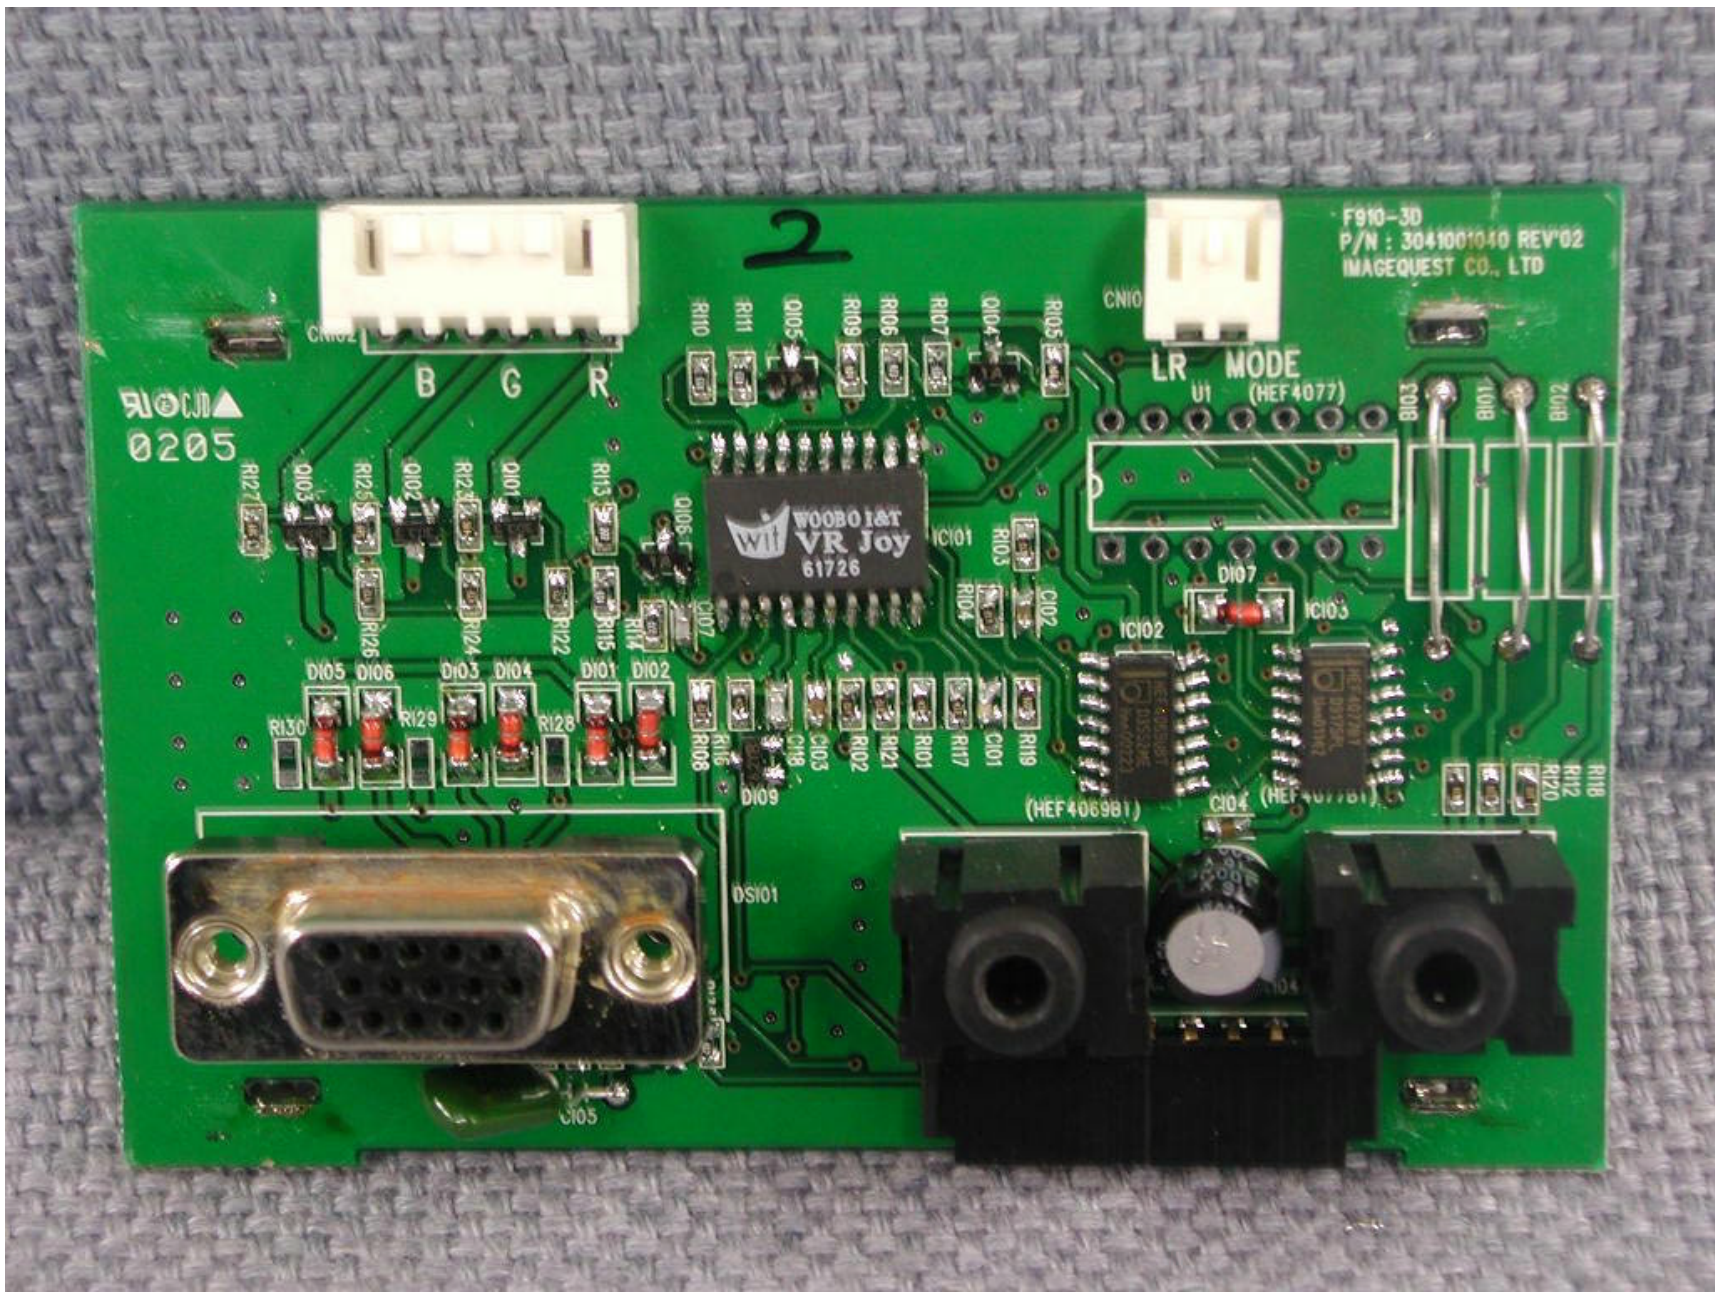

HYUNDAI CALIBRATION & CERTIFICATION TECHNOLOGIES CO., LTD.

SAN 136-1, AMI-RI, BUBAL-EUP, ICHEON-SI, KYOUNGKI-DO, 467-701, KOREA

TEL : +82 31 639 8518 FAX : +82 31 639 8525