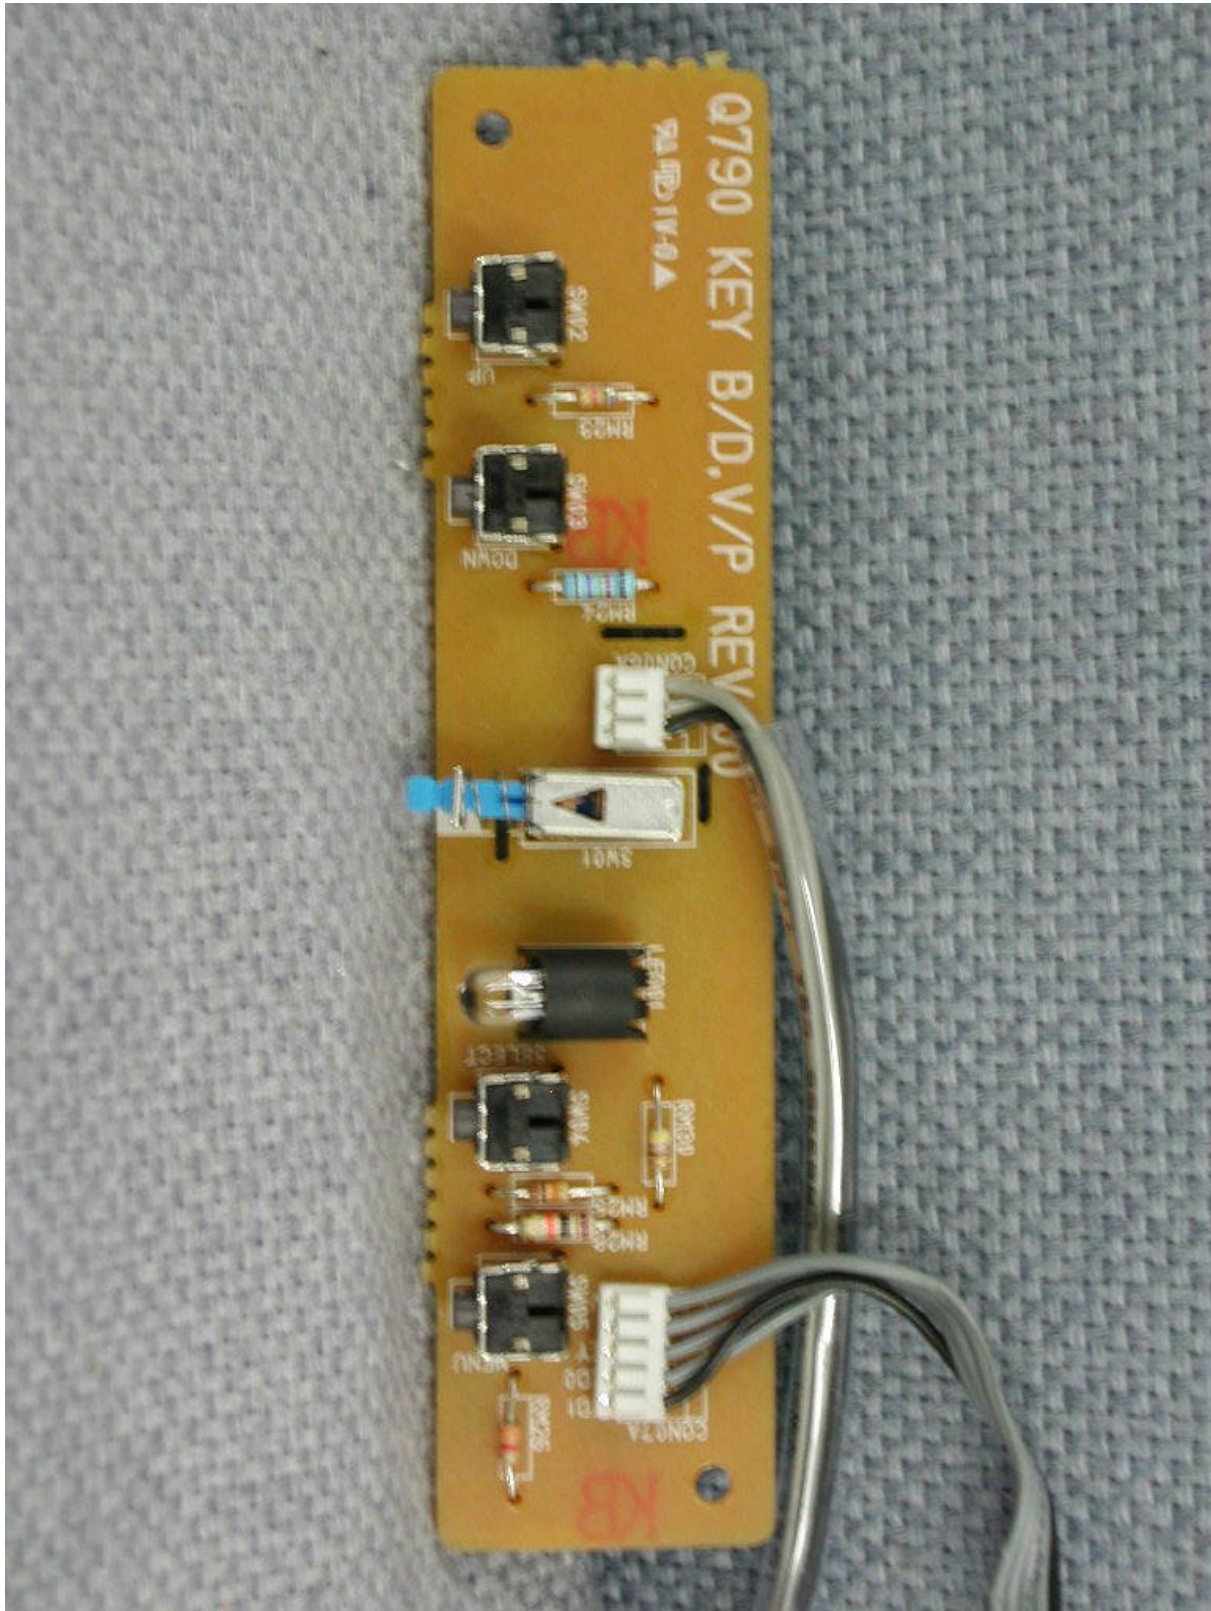

HYUNDAI CALIBRATION & CERTIFICATION TECHNOLOGIES CO., LTD.

SAN 136-1, AMI-RI, BUBAL-EUP, ICHEON-SI, KYOUNGKI-DO, 467-701, KOREA

TEL : +82 31 639 8518 FAX : +82 31 639 8525