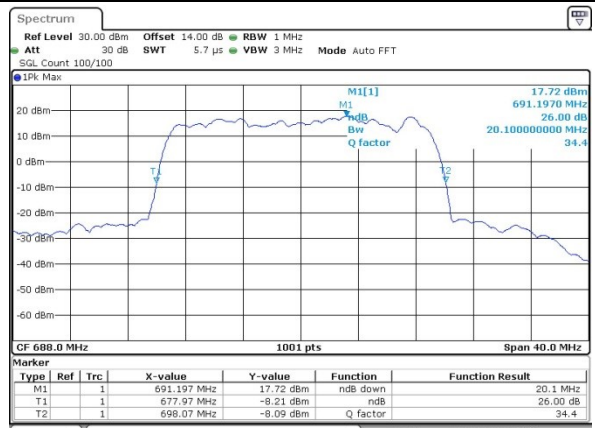

Date: 8.APR.2019 10:00:44

Middle Channel / 15MHz / 16QAM

Date: 8.APR.2019 09:59:56

Highest Channel / 15MHz / QPSK

Date: 8.APR.2019 10:04:42

Highest Channel / 15MHz / 16QAM

Date: 8.APR.2019 10:06:29

LTE Band 71

Lowest Channel / 20MHz / QPSK

Date: 8.APR.2019 10:23:36

Lowest Channel / 20MHz / 16QAM

Date: 8.APR.2019 10:25:32

Middle Channel / 20MHz / QPSK

Date: 8.APR.2019 10:38:20

Middle Channel / 20MHz / 16QAM

Date: 8.APR.2019 10:37:26

Highest Channel / 20MHz / QPSK

Date: 8.APR.2019 10:39:38

Highest Channel / 20MHz / 16QAM

Date: 8.APR.2019 10:41:52

Occupied Bandwidth

Mode	LTE Band 7 : 99%OBW(MHz)											
	1.4MHz		3MHz		5MHz		10MHz		15MHz		20MHz	
Mod.	QPSK	16QAM	QPSK	16QAM	QPSK	16QAM	QPSK	16QAM	QPSK	16QAM	QPSK	16QAM
Lowest CH	-	-	-	-	4.49	4.50	9.05	8.99	13.40	13.40	18.26	18.26
Middle CH	-	-	-	-	4.48	4.50	9.03	8.95	13.46	13.40	18.34	18.34
Highest CH	-	-	-	-	4.50	4.49	8.95	9.01	13.40	13.43	18.18	18.38

Mode	LTE Band 12 : 99%OBW(MHz)											
	1.4MHz		3MHz		5MHz		10MHz		15MHz		20MHz	
Mod.	QPSK	16QAM	QPSK	16QAM	QPSK	16QAM	QPSK	16QAM	QPSK	16QAM	QPSK	16QAM
Lowest CH	1.09	1.09	2.73	2.72	4.50	4.49	8.97	8.99	-	-	-	-
Middle CH	1.09	1.09	2.71	2.75	4.50	4.49	8.95	9.01	-	-	-	-
Highest CH	1.09	1.09	2.70	2.71	4.49	4.47	9.05	9.03	-	-	-	-