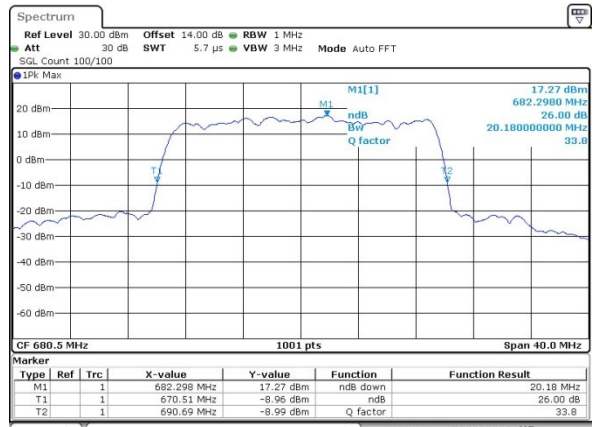

Date: 8.APR.2019 10:00:44

Middle Channel / 15MHz / 16QAM

Date: 8.APR.2019 09:59:56

Highest Channel / 15MHz / QPSK

Date: 8.APR.2019 10:04:42

Highest Channel / 15MHz / 16QAM

Date: 8.APR.2019 10:06:29

LTE Band 71

Lowest Channel / 20MHz / QPSK

Date: 8.APR.2019 10:23:36

Lowest Channel / 20MHz / 16QAM

Date: 8.APR.2019 10:25:32

Middle Channel / 20MHz / QPSK

Date: 8.APR.2019 10:38:20

Middle Channel / 20MHz / 16QAM

Date: 8.APR.2019 10:37:26

Highest Channel / 20MHz / QPSK

Date: 8.APR.2019 10:39:38

Highest Channel / 20MHz / 16QAM

Date: 8.APR.2019 10:41:52

Occupied Bandwidth

Mode	LTE Band 7 : 99%OBW(MHz)											
	1.4MHz		3MHz		5MHz		10MHz		15MHz		20MHz	
Mod.	QPSK	16QAM	QPSK	16QAM	QPSK	16QAM	QPSK	16QAM	QPSK	16QAM	QPSK	16QAM
Lowest CH	-	-	-	-	4.49	4.50	9.05	8.99	13.40	13.40	18.26	18.26
Middle CH	-	-	-	-	4.48	4.50	9.03	8.95	13.46	13.40	18.34	18.34
Highest CH	-	-	-	-	4.50	4.49	8.95	9.01	13.40	13.43	18.18	18.38

Mode	LTE Band 12 : 99%OBW(MHz)											
	1.4MHz		3MHz		5MHz		10MHz		15MHz		20MHz	
Mod.	QPSK	16QAM	QPSK	16QAM	QPSK	16QAM	QPSK	16QAM	QPSK	16QAM	QPSK	16QAM
Lowest CH	1.09	1.09	2.73	2.72	4.50	4.49	8.97	8.99	-	-	-	-
Middle CH	1.09	1.09	2.71	2.75	4.50	4.49	8.95	9.01	-	-	-	-
Highest CH	1.09	1.09	2.70	2.71	4.49	4.47	9.05	9.03	-	-	-	-