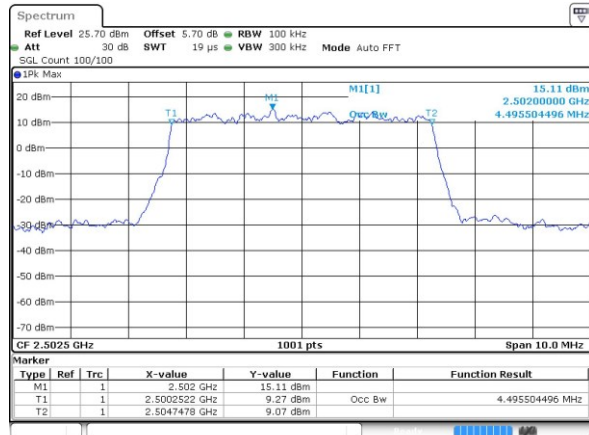

Mode	LTE Band 66 : 99%OBW(MHz)											
BW	1.4MHz		3MHz		5MHz		10MHz		15MHz		20MHz	
Mod.	QPSK	16QAM	QPSK	16QAM	QPSK	16QAM	QPSK	16QAM	QPSK	16QAM	QPSK	16QAM
Lowest CH	1.09	1.09	2.70	2.71	4.48	4.50	8.97	8.97	13.34	13.49	18.34	18.26
Middle CH	1.09	1.09	2.70	2.71	4.49	4.50	8.95	9.03	13.40	13.37	18.34	18.14
Highest CH	1.10	1.09	2.72	2.71	4.49	4.51	9.01	8.99	13.34	13.43	18.22	18.06

Mode	LTE Band 71 : 99%OBW(MHz)							
BW	5MHz		10MHz		15MHz		20MHz	
Mod.	QPSK	16QAM	QPSK	16QAM	QPSK	16QAM	QPSK	16QAM
Lowest CH	4.48	4.5	9.01	8.99	13.31	13.34	18.34	18.34
Middle CH	4.5	4.49	9.01	8.95	13.4	13.43	18.34	18.22
Highest CH	4.5	4.5	8.97	8.99	13.49	13.46	18.18	18.26

LTE Band 7

Lowest Channel / 5MHz / QPSK

Date: 28 MAR 2019 22:22:17

Lowest Channel / 5MHz / 16QAM

Date: 28 MAR 2019 22:24:40

Middle Channel / 5MHz / QPSK

Date: 28 MAR 2019 22:22:48

Middle Channel / 5MHz / 16QAM