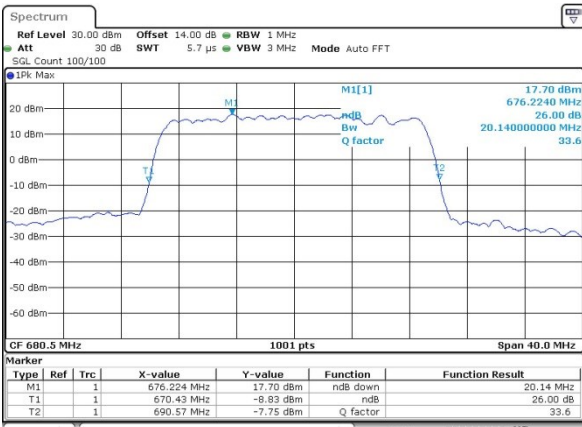

Lowest Channel / 20MHz / QPSK

Date: 8.APR.2019 10:23:36

Lowest Channel / 20MHz / 16QAM

Date: 8.APR.2019 10:25:32

Middle Channel / 20MHz / QPSK

Date: 8.APR.2019 10:38:20

Middle Channel / 20MHz / 16QAM

Date: 8.APR.2019 10:37:26

Highest Channel / 20MHz / QPSK

Date: 8.APR.2019 10:39:38

Highest Channel / 20MHz / 16QAM

Date: 8.APR.2019 10:41:52

Occupied Bandwidth

Mode	LTE Band 7 : 99%OBW(MHz)											
	1.4MHz		3MHz		5MHz		10MHz		15MHz		20MHz	
Mod.	QPSK	16QAM	QPSK	16QAM	QPSK	16QAM	QPSK	16QAM	QPSK	16QAM	QPSK	16QAM
Lowest CH	-	-	-	-	4.49	4.50	9.05	8.99	13.40	13.40	18.26	18.26
Middle CH	-	-	-	-	4.48	4.50	9.03	8.95	13.46	13.40	18.34	18.34
Highest CH	-	-	-	-	4.50	4.49	8.95	9.01	13.40	13.43	18.18	18.38