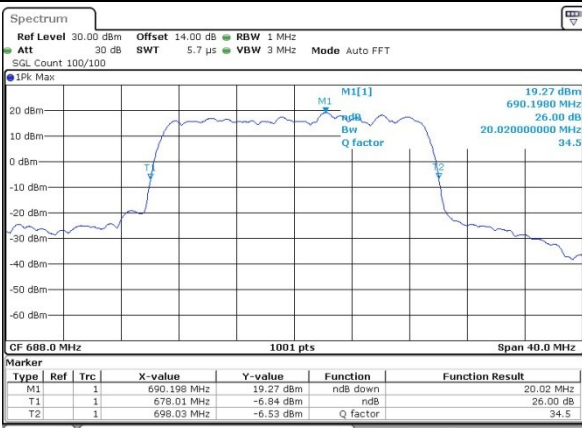

Date: 8.APR.2019 10:00:44

Middle Channel / 15MHz / 16QAM

Date: 8.APR.2019 09:59:56

Highest Channel / 15MHz / QPSK

Date: 8.APR.2019 10:04:42

Highest Channel / 15MHz / 16QAM

Date: 8.APR.2019 10:06:29

LTE Band 71

Lowest Channel / 20MHz / QPSK

Date: 8.APR.2019 10:23:36

Lowest Channel / 20MHz / 16QAM

Date: 8.APR.2019 10:25:32

Middle Channel / 20MHz / QPSK

Date: 8.APR.2019 10:38:20

Middle Channel / 20MHz / 16QAM

Date: 8.APR.2019 10:37:26

Highest Channel / 20MHz / QPSK

Date: 8.APR.2019 10:39:38

Highest Channel / 20MHz / 16QAM

Date: 8.APR.2019 10:41:52

Occupied Bandwidth

Mode	LTE Band 7 : 99%OBW(MHz)											
	1.4MHz		3MHz		5MHz		10MHz		15MHz		20MHz	
Mod.	QPSK	16QAM	QPSK	16QAM	QPSK	16QAM	QPSK	16QAM	QPSK	16QAM	QPSK	16QAM
Lowest CH	-	-	-	-	4.49	4.50	9.05	8.99	13.40	13.40	18.26	18.26
Middle CH	-	-	-	-	4.48	4.50	9.03	8.95	13.46	13.40	18.34	18.34
Highest CH	-	-	-	-	4.50	4.49	8.95	9.01	13.40	13.43	18.18	18.38

Mode	LTE Band 12 : 99%OBW(MHz)											
	1.4MHz		3MHz		5MHz		10MHz		15MHz		20MHz	
Mod.	QPSK	16QAM	QPSK	16QAM	QPSK	16QAM	QPSK	16QAM	QPSK	16QAM	QPSK	16QAM
Lowest CH	1.09	1.09	2.73	2.72	4.50	4.49	8.97	8.99	-	-	-	-
Middle CH	1.09	1.09	2.71	2.75	4.50	4.49	8.95	9.01	-	-	-	-
Highest CH	1.09	1.09	2.70	2.71	4.49	4.47	9.05	9.03	-	-	-	-