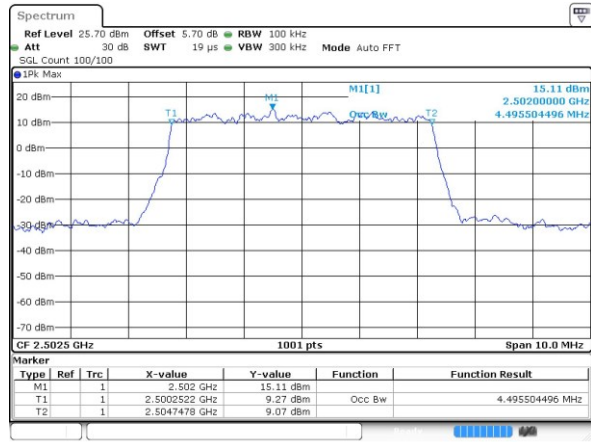

Mode	LTE Band 66 : 99%OBW(MHz)											
BW	1.4MHz		3MHz		5MHz		10MHz		15MHz		20MHz	
Mod.	QPSK	16QAM	QPSK	16QAM	QPSK	16QAM	QPSK	16QAM	QPSK	16QAM	QPSK	16QAM
Lowest CH	1.09	1.09	2.70	2.71	4.48	4.50	8.97	8.97	13.34	13.49	18.34	18.26
Middle CH	1.09	1.09	2.70	2.71	4.49	4.50	8.95	9.03	13.40	13.37	18.34	18.14
Highest CH	1.10	1.09	2.72	2.71	4.49	4.51	9.01	8.99	13.34	13.43	18.22	18.06

Mode	LTE Band 71 : 99%OBW(MHz)							
BW	5MHz		10MHz		15MHz		20MHz	
Mod.	QPSK	16QAM	QPSK	16QAM	QPSK	16QAM	QPSK	16QAM
Lowest CH	4.48	4.5	9.01	8.99	13.31	13.34	18.34	18.34
Middle CH	4.5	4.49	9.01	8.95	13.4	13.43	18.34	18.22
Highest CH	4.5	4.5	8.97	8.99	13.49	13.46	18.18	18.26

LTE Band 7

Lowest Channel / 5MHz / QPSK

Date: 28 MAR 2019 22:22:17

Lowest Channel / 5MHz / 16QAM

Date: 28 MAR 2019 22:24:40

Middle Channel / 5MHz / QPSK

Date: 28 MAR 2019 22:22:48

Middle Channel / 5MHz / 16QAM