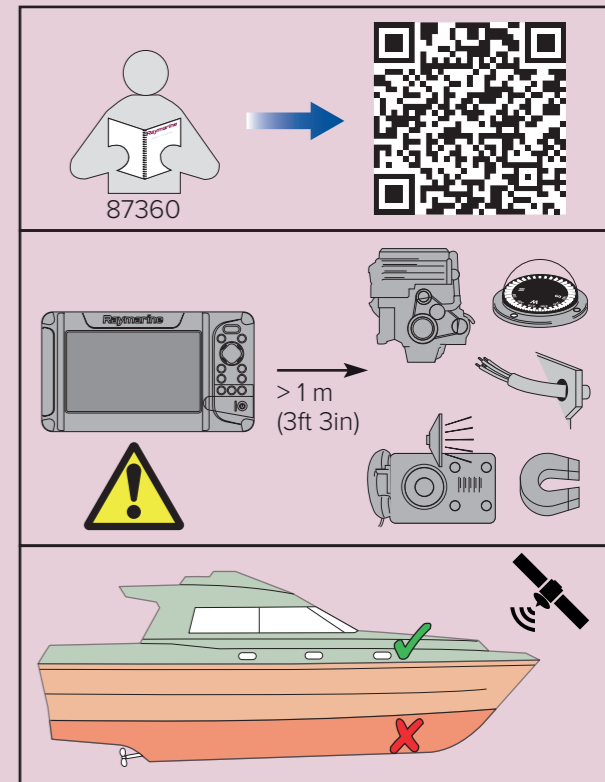

Element™ 7 S, 9 S and 12 S Installation Sheet

Installation / Instrucciones de Instalación /
Notice d'installation / Istruzioni di
installazione / Installatievoorschriften

Bracket mounting:

(Bügelmontage / Montaje en el soporte /
Fixation du support / Montaggio su staffa /
Montage van de beugel)

Surface mounting:

(Aufbaumontage / Instalación sobre superficie /
Pose à plat / Montaggio a incasso /
Paneelmontage)

Cabling/Connections:

(Kabel anschließen /
Cómo conectar el cable /
Connexion du câble / Collegare il cavo /
De kabel aansluiten)

Operations:

Bedienung / Manejo / Fonctionnement / Funzionamento / Functionaliteit

www.raymarine.com/manuals

Element 7 = x 4
Element 9 = x 5
Element 12 = x 5

Fuse (not supplied) /
nicht im Lieferumfang enthalten /
no se suministra / non fourni /
non fornito \ niet meegeleverd