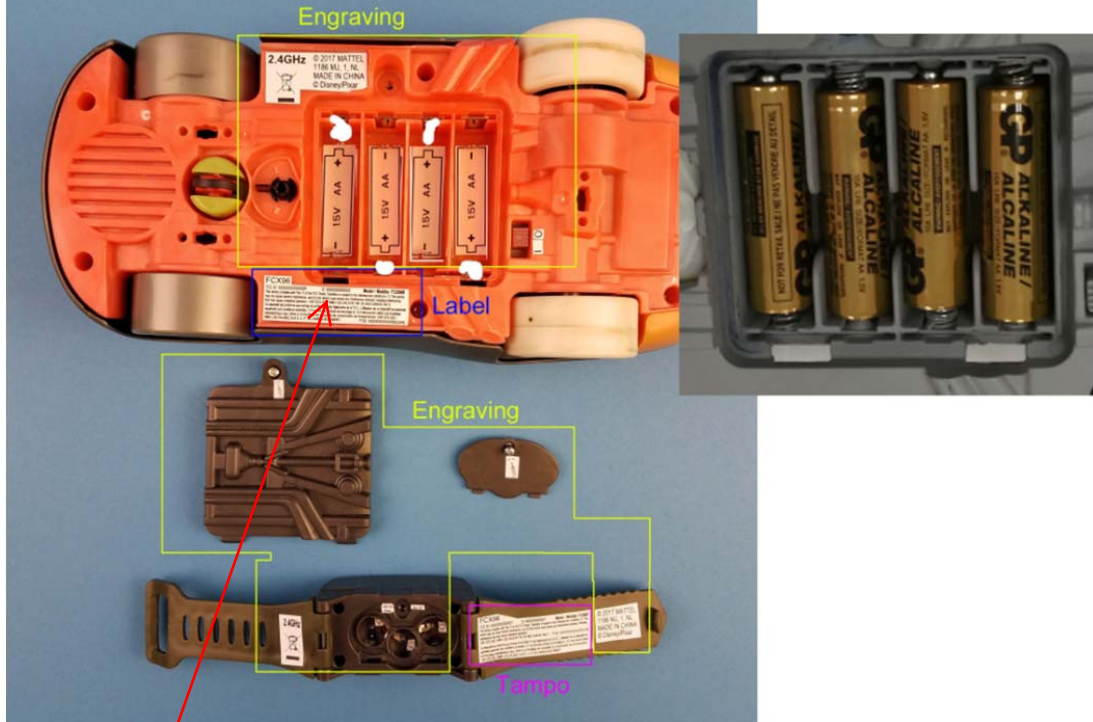

FCX96 CARS MCQUEEN WITH BAND
(DOM VERSION) - LEGAL WORDING

2/23/2017

size: 54x18mm

FCX96

FCC ID: PIYFCX96-17A5R

IC: 4390C-FCX9617A5R

Model • Modèle: FCX96R

This device complies with Part 15 of the FCC Rules. Operation is subject to the following two conditions: (1) This device may not cause harmful interference, and (2) this device must accept any interference received, including interference that may cause undesired operation. CAN ICES-3(B) / NMB-3 (B) (VALID IN THE US AND CANADA ONLY)

Ce dispositif est conforme aux normes de la Partie 15 des règlements de la FCC. L'utilisation de ce dispositif est autorisée seulement aux conditions suivantes: (1) il ne doit pas produire de brouillage et (2) il doit pouvoir tolérer tout brouillage radioélectrique reçu, même si ce brouillage est susceptible de compromettre son fonctionnement. CAN ICES-3(B) / NMB-3 (B) (VALABLE AUX É.-U. ET AU CANADA SEULEMENT)